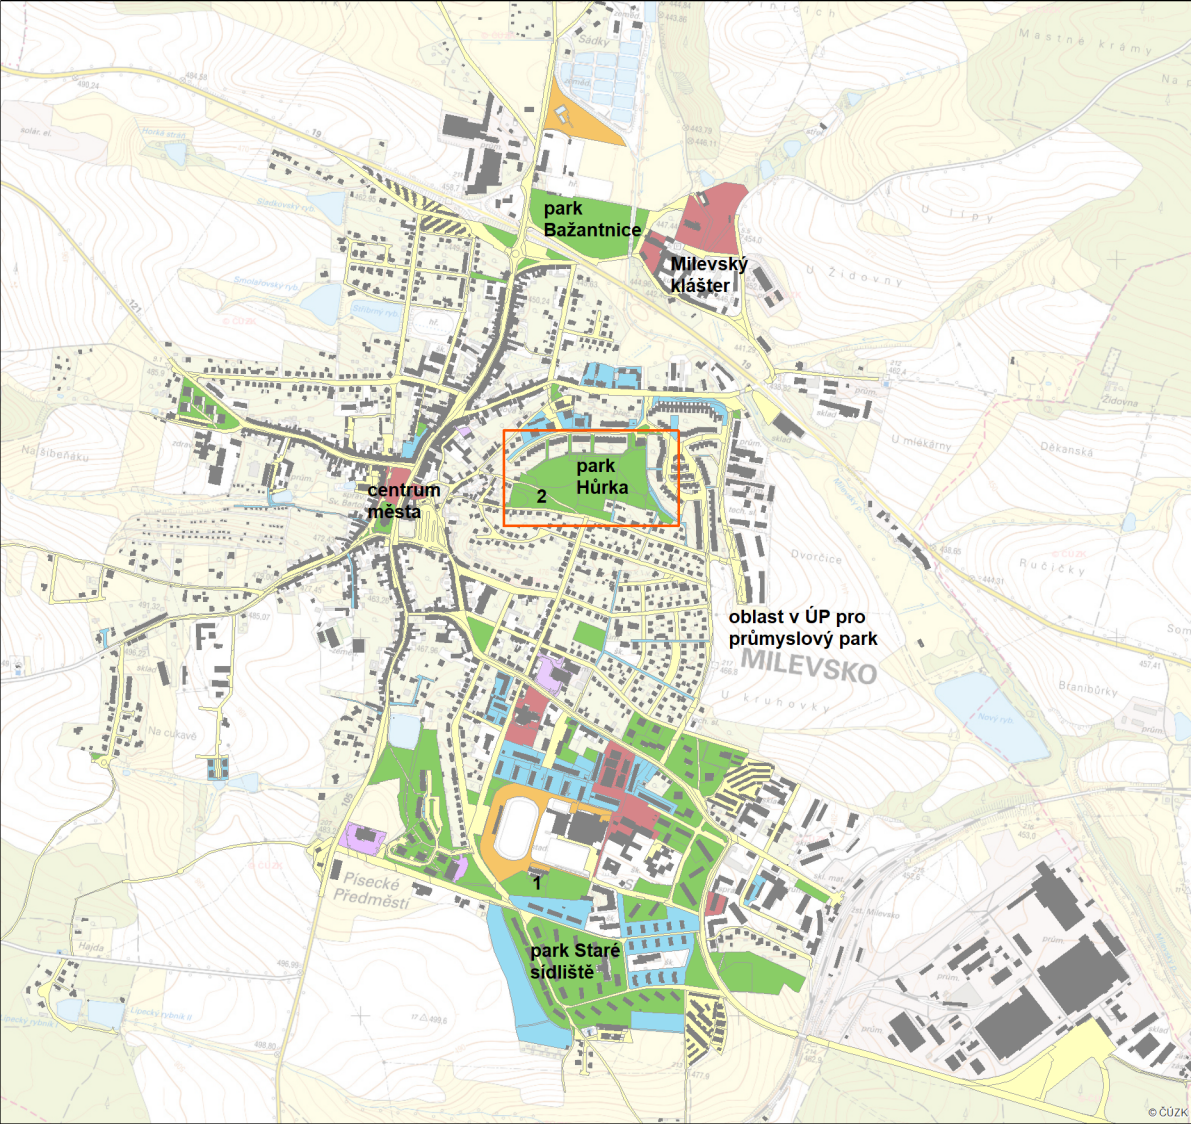

III. Funkční rozdělení veřejných prostranství

Vysvětlivky

-  Řešené území
-  Společenská funkce
-  Obchodní funkce
-  Shromáždovací funkce
-  Dopravní funkce
-  Rekreační funkce
-  Obytná funkce
-  Budovy
- 1** Označení lesních ploch

měřítko 1:10000