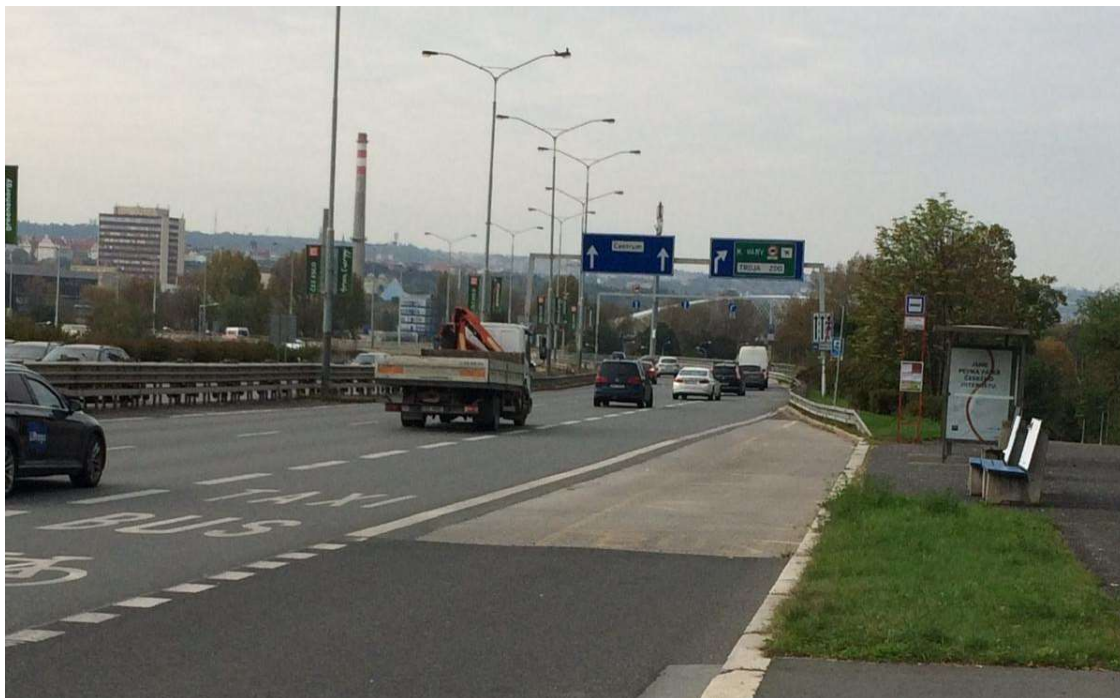

# SCHÉMA UMÍSTĚNÍ SNÍMKŮ, M1:5 000

VYTVORENO VE STUDENTSKÉ VERZI PRODUKTU AUTODESK

VYTVORENO VE STUDENTSKÉ VERZI PRODUKTU AUTODESK

## Seznam obrázků

Obrázek 1: Pohled na most Barikádníků a zastávku č. 1.....	2
Obrázek 2: Pohled ze zastávky č.2 směrem k ulici Na Truhlářce.....	2
Obrázek 3: Pohled směrem do centra.....	3
Obrázek 4: Pohled směrem do centra z křižovatky č. 2.....	3
Obrázek 5: Pohled směrem do centra pod ulicí Valčíkova.....	4
Obrázek 6: Pohled do centra z ulice Valčíkova.....	4
Obrázek 7: Pohled z ulice Valčíkova směrem k ulici Liberecká.....	5
Obrázek 8: Pohled na most v ulici Valčíkova.....	5
Obrázek 9: Pohled na zastávku Rokoska-směrem do centra.....	6
Obrázek 10: Pohled směrem k ulici Liberecká.....	6
Obrázek 11: Pohled z ulice Valčíkova směrem do centra.....	7
Obrázek 12: Pohled směrem do centra.....	7
Obrázek 13: Pohled na zastávku Vychovatelna směrem k ulici Liberecká.....	8
Obrázek 14: Pohled na zastávku Vychovatelna směrem do centra.....	8
Obrázek 15: Pohled na ulici Liberecká.....	9

Obrázek 1: Pohled na most Barikádníků a zastávku č. 1.

Obrázek 2: Pohled ze zastávky č.2 směrem k ulici Na Truhlářce.

Obrázek 3: Pohled směrem do centra.

Obrázek 4: Pohled směrem do centra z křižovatky č. 2.

Obrázek 5: Pohled směrem do centra pod ulicí Valčíkova.

Obrázek 6: Pohled do centra z ulice Valčíkova.

*Obrázek 7: Pohled z ulice Valčíkova směrem k ulici Liberecká.*

*Obrázek 8: Pohled na most v ulici Valčíkova.*