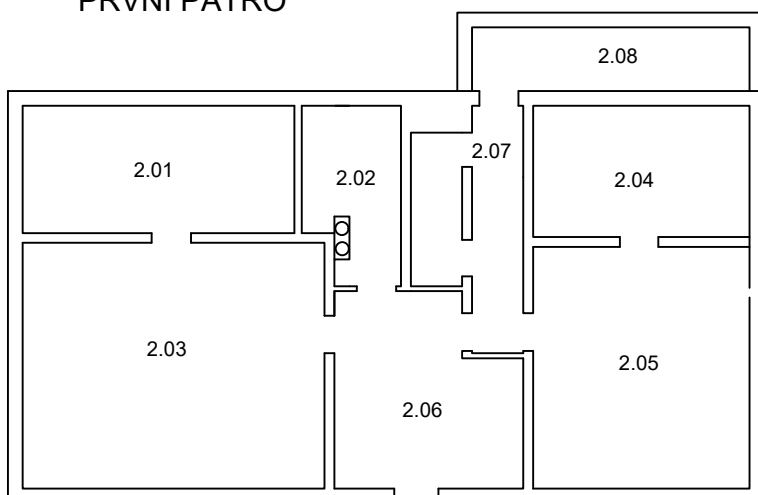

PŘÍZEMÍ

Číslo	Název místnosti	Plocha [m ²]	Plocha celkem [m ²]
1.01	Kuchyně	10,24	103,52
1.02	Koupelna	4,68	
1.03	Obývací pokoj	30,97	
1.04	Pokoj	17,24	
1.05	Pokoj	17,24	
1.06	WC	1,58	
1.07	Předsíň	12,42	
1.08	Chodba	4,10	
1.09	Sklad	5,06	
1.10	Technická místnost	7,38	

PRVNÍ PATRO

Číslo	Název místnosti	Plocha [m ²]	Plocha celkem [m ²]
2.01	Pokoj	14,82	105,18
2.02	Koupelna + wc	5,73	
2.03	Pokoj	30,97	
2.04	Pokoj	11,49	
2.05	Pokoj	21,56	
2.06	Kuchyně	11,31	
2.07	Chodba	9,29	
2.08	Technická místnost	7,38	