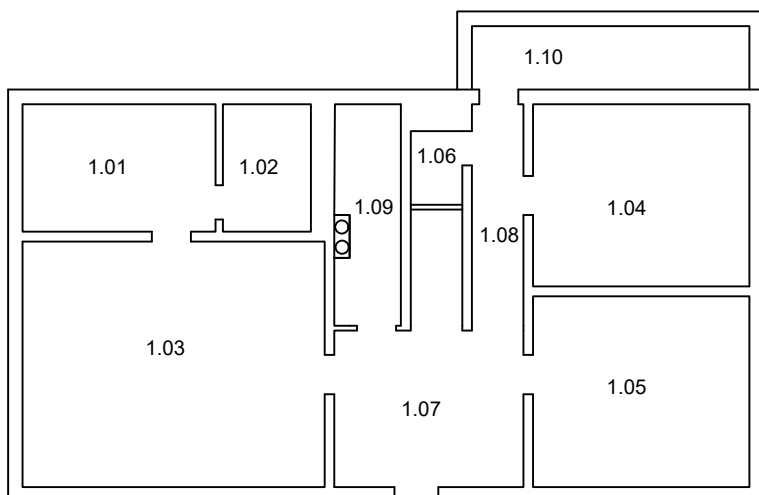

PŘÍZEMÍ

Číslo	Název místnosti	Plocha [m ²]	Plocha celkem [m ²]
1.01	Kuchyně	10,24	103,52
1.02	Koupelna	4,68	
1.03	Obývací pokoj	30,97	
1.04	Pokoj	17,24	
1.05	Pokoj	17,24	
1.06	WC	1,58	
1.07	Předsíň	12,42	
1.08	Chodba	4,10	
1.09	Sklad	5,06	
1.10	Technická místnost	7,38	

PRVNÍ PATRO

Číslo	Název místnosti	Plocha [m ²]	Plocha celkem [m ²]
2.01	Pokoj	14,82	105,18
2.02	Koupelna + wc	5,73	
2.03	Pokoj	30,97	
2.04	Pokoj	11,49	
2.05	Pokoj	21,56	
2.06	Kuchyně	11,31	
2.07	Chodba	9,29	
2.08	Technická místnost	7,38	