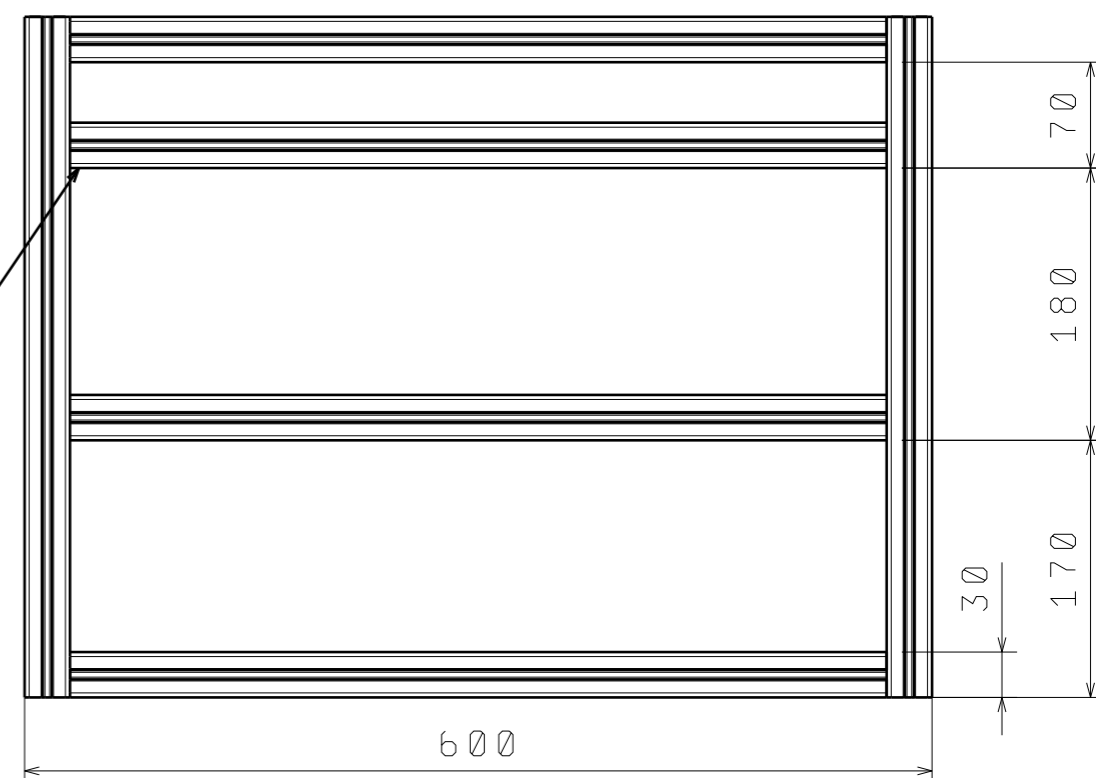

1
2
3

1:10

Pořadové číslo	Název	Počet
1	PODÉLNÍKY	4
2	STOJINA	4
3	PŘÍČKA	11

NAVRHL	Podpis	Datum	STATIK	Podpis	Datum	HMOTNOST	kg	MERÍTKO	1:5
KRESLIL	Jan Dvořák		NORM. REF.			MIKROFILM		C. SVITKU	
SKUPINAR			PREZK.			SESTAVA SESTAVA		KUSOVNIK	
TECHNOL.			SCHVÁLIL			STARÝ V.			

ČESKÉ VYSOKÉ UCENÍ TECHNICKÉ V PRAZE
FAKULTA STROJNÍ

NÁZEV: SESTAVA RÁMU
TYP: 002

ČÍSLO VÝKRESU: 002

LIST: 1/1