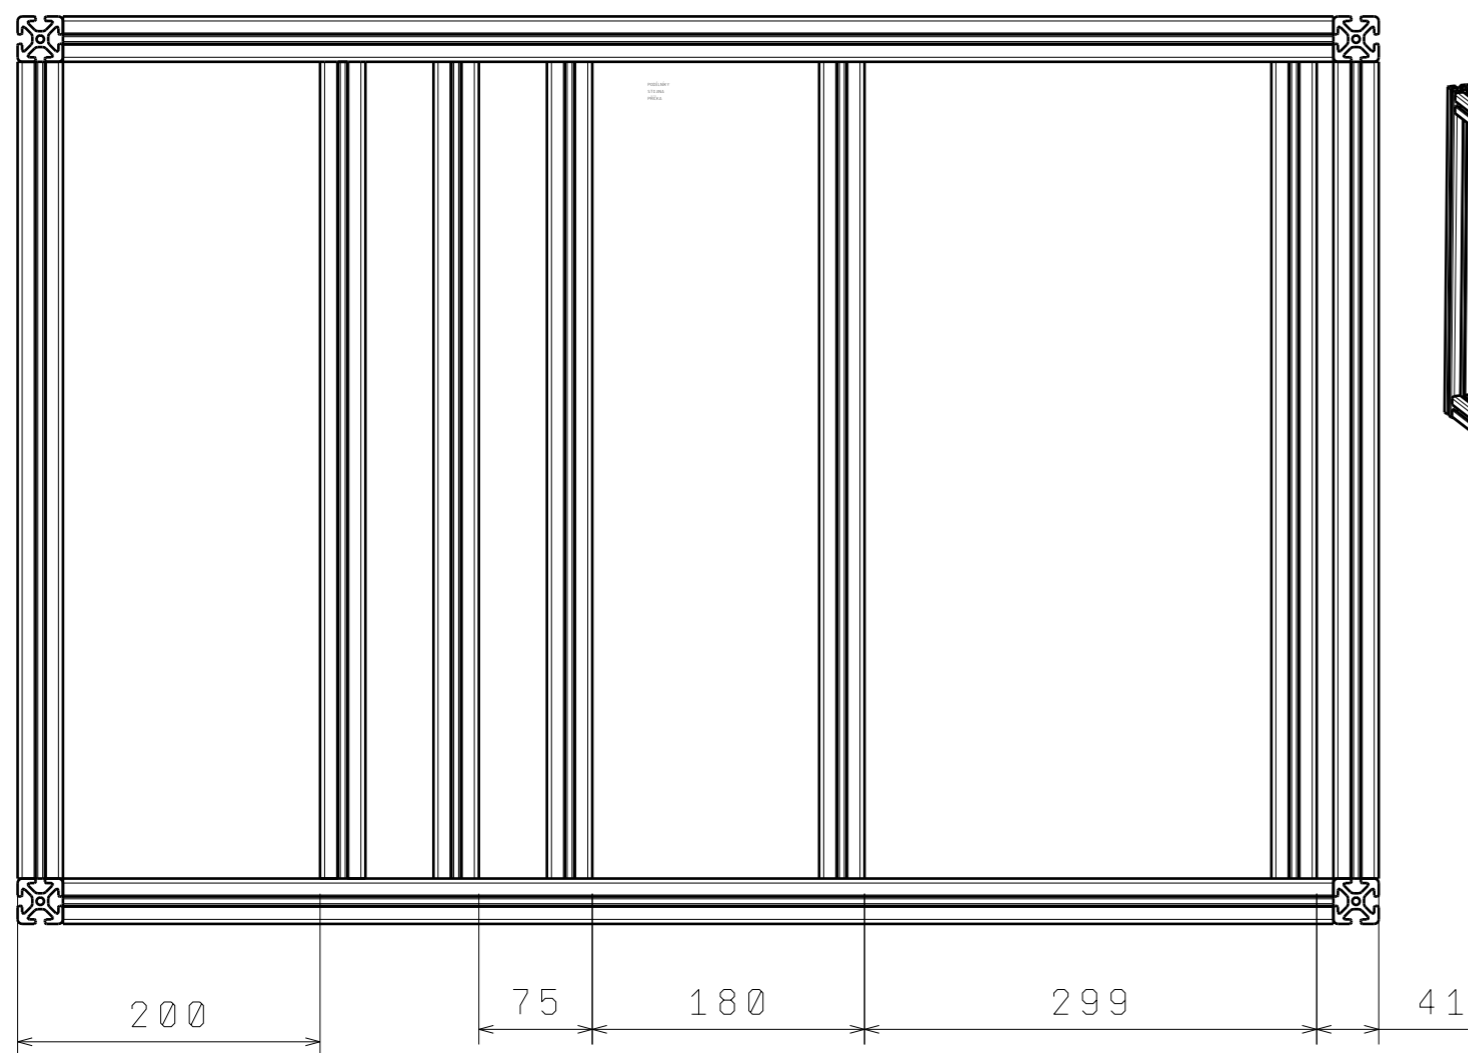

1
2
3

1:10

Pořadové číslo	Název	Počet
1	PODÉLNÍKY	4
2	STOJINA	4
3	PŘÍČKA	11

NAVRHL	Podpis	Datum	STATIK	Podpis	Datum	HMOTNOST	kg	MERÍTKO	1:5
KRESLIL	Jan Dvořák		NORM. REF.			MIKROFILM		C. SVITKU	
SKUPINAR			PREZK.			SESTAVA SESTAVA		KUSOVNIK	
TECHNOL.			SCHVÁLIL			STARÝ V.			

ČESKÉ VYSOKÉ UCENÍ TECHNICKÉ V PRAZE
FAKULTA STROJNÍ

NÁZEV: SESTAVA RÁMU
TYP: 002

ČÍSLO VÝKRESU: 002

LIST: 1/1