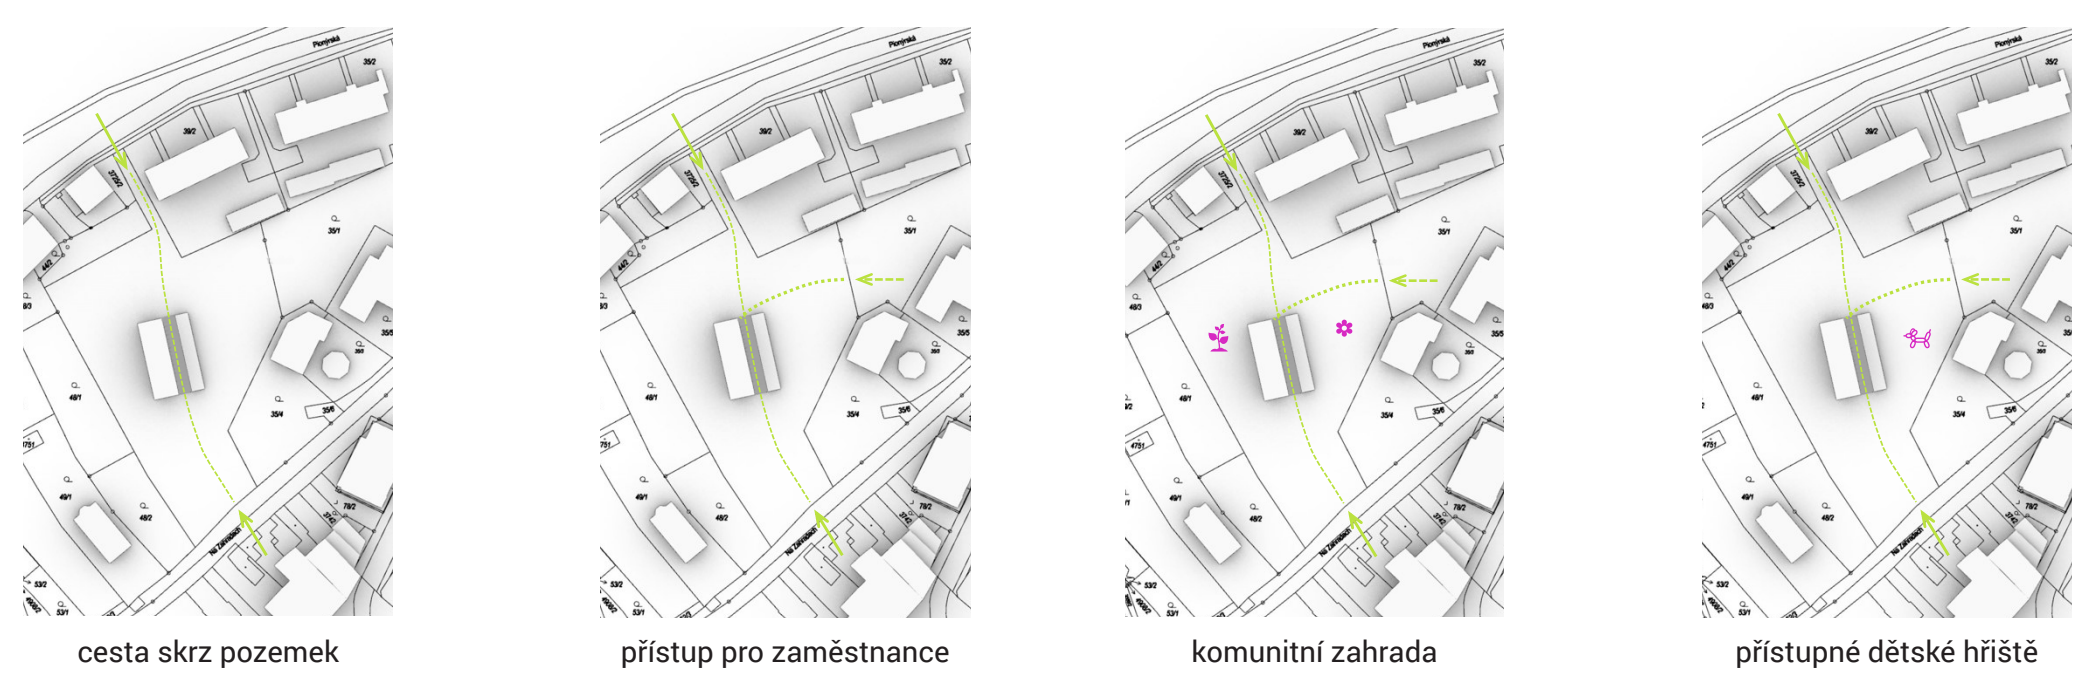

STAVEBNÍ PROGRAM

ORGANIZACE