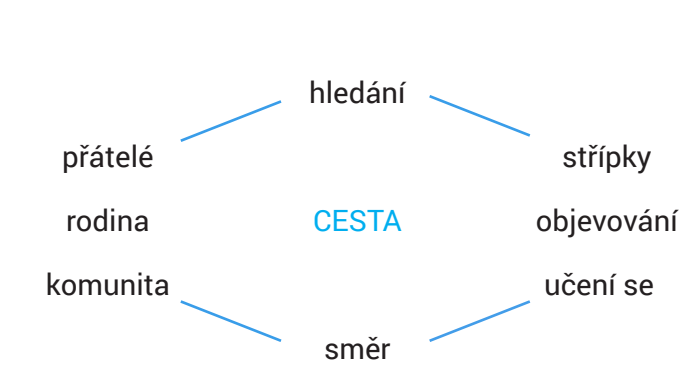

KONCEPT

STAVEBNÍ PROGRAM

ORGANIZACE