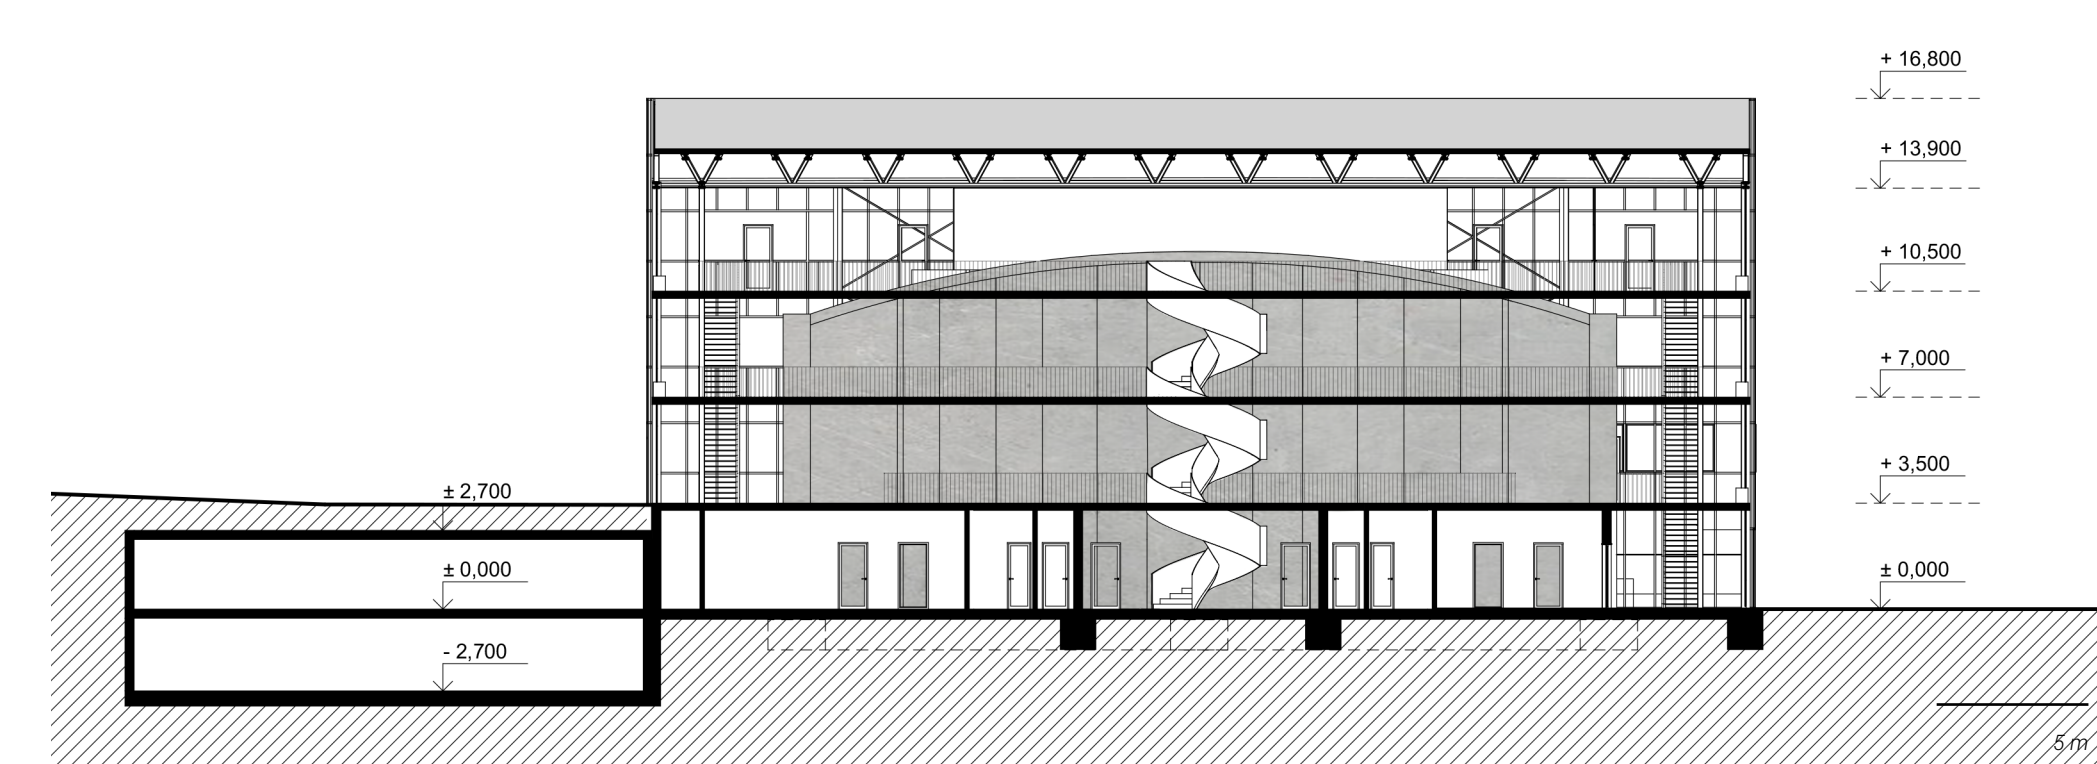

pohled jižní