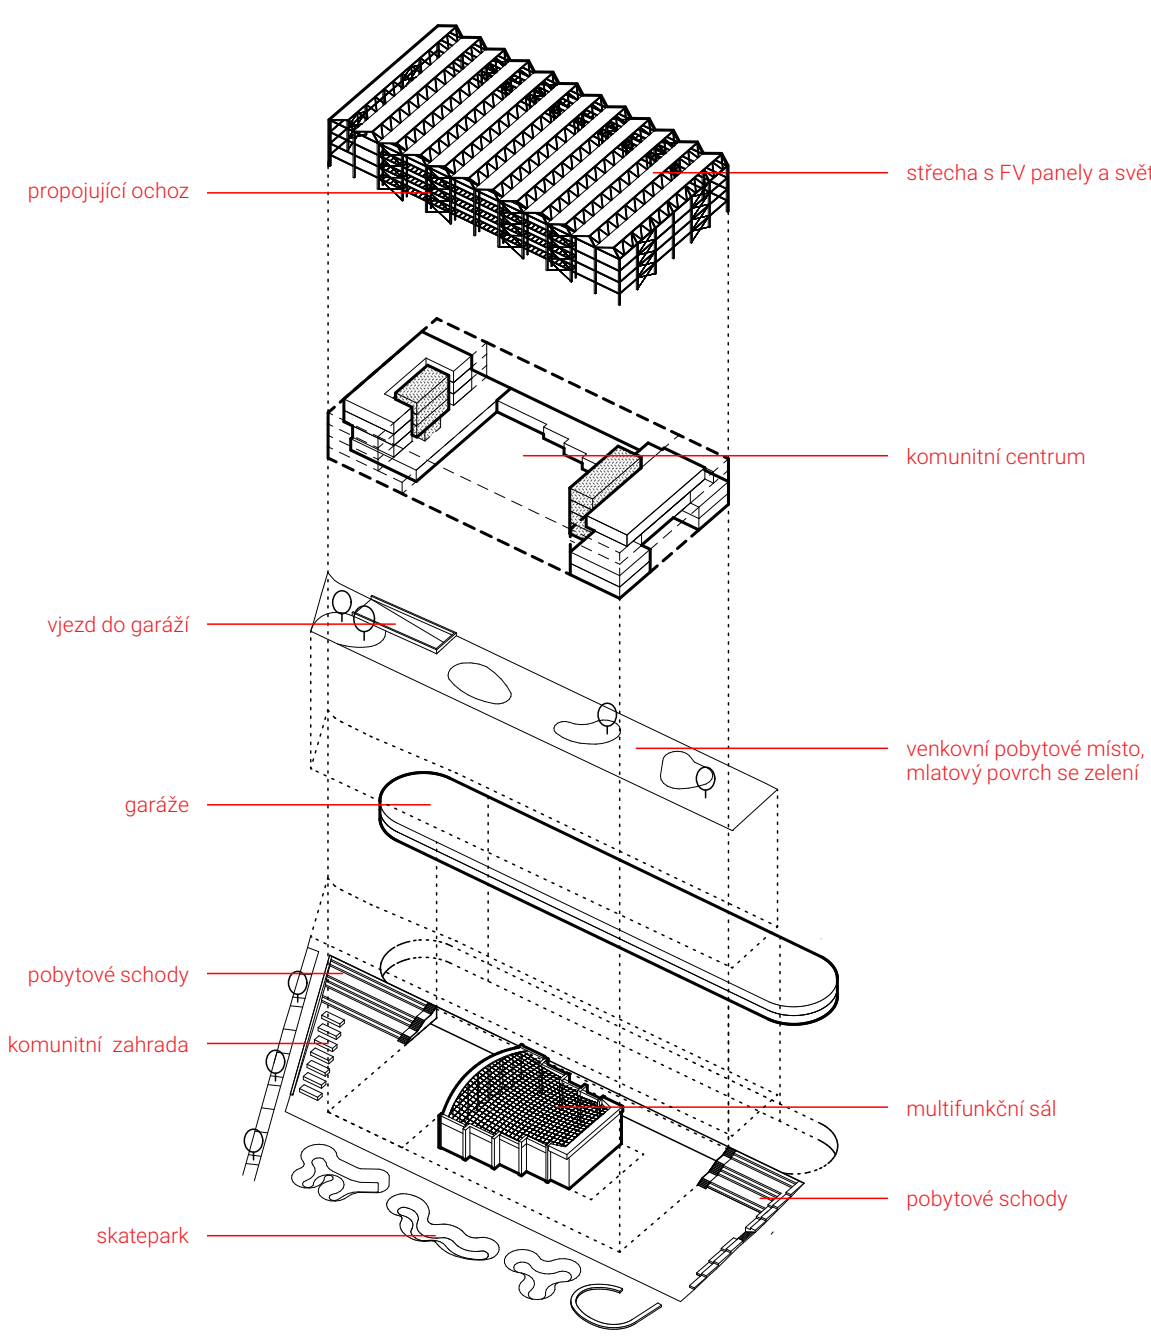

Jiný Vesmír

pohled severní