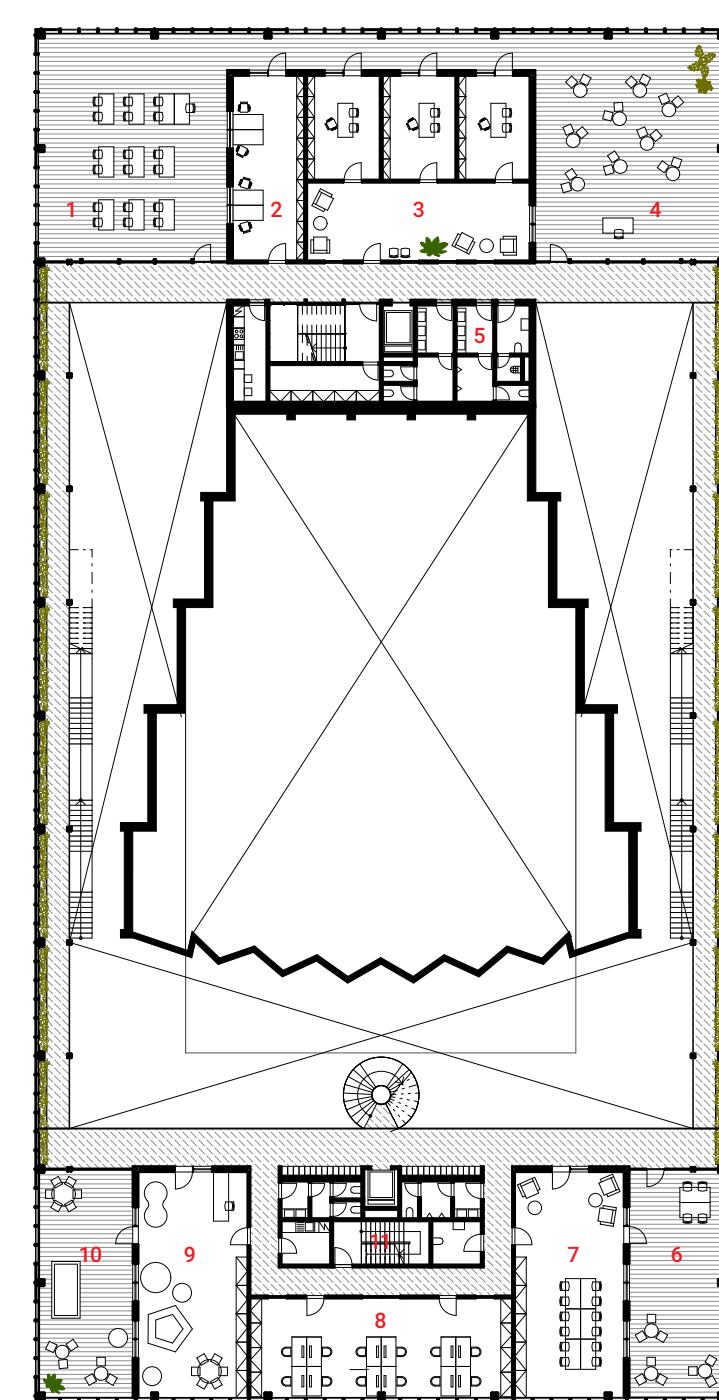

Jiný Vesmír

pohled severní