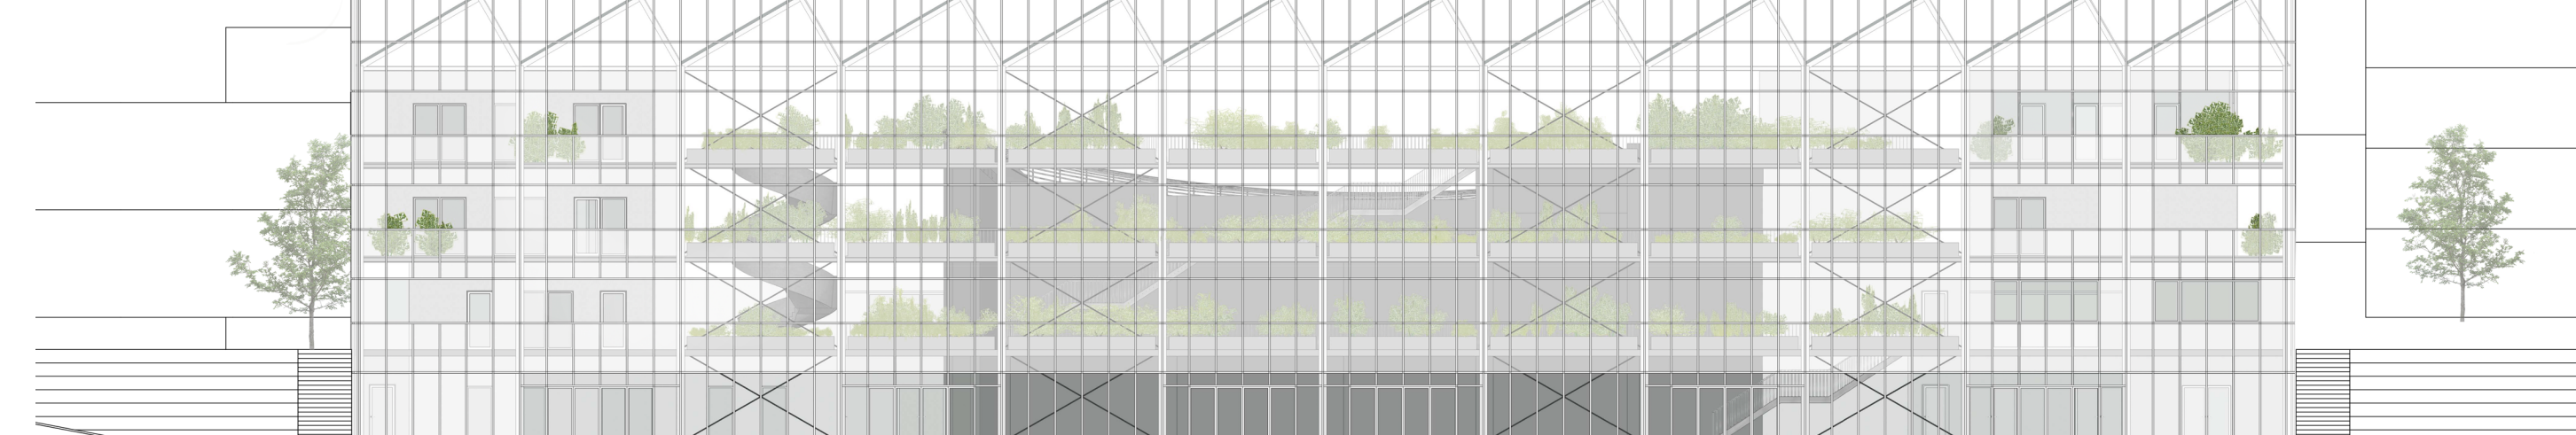

pohled západní

pohled východní