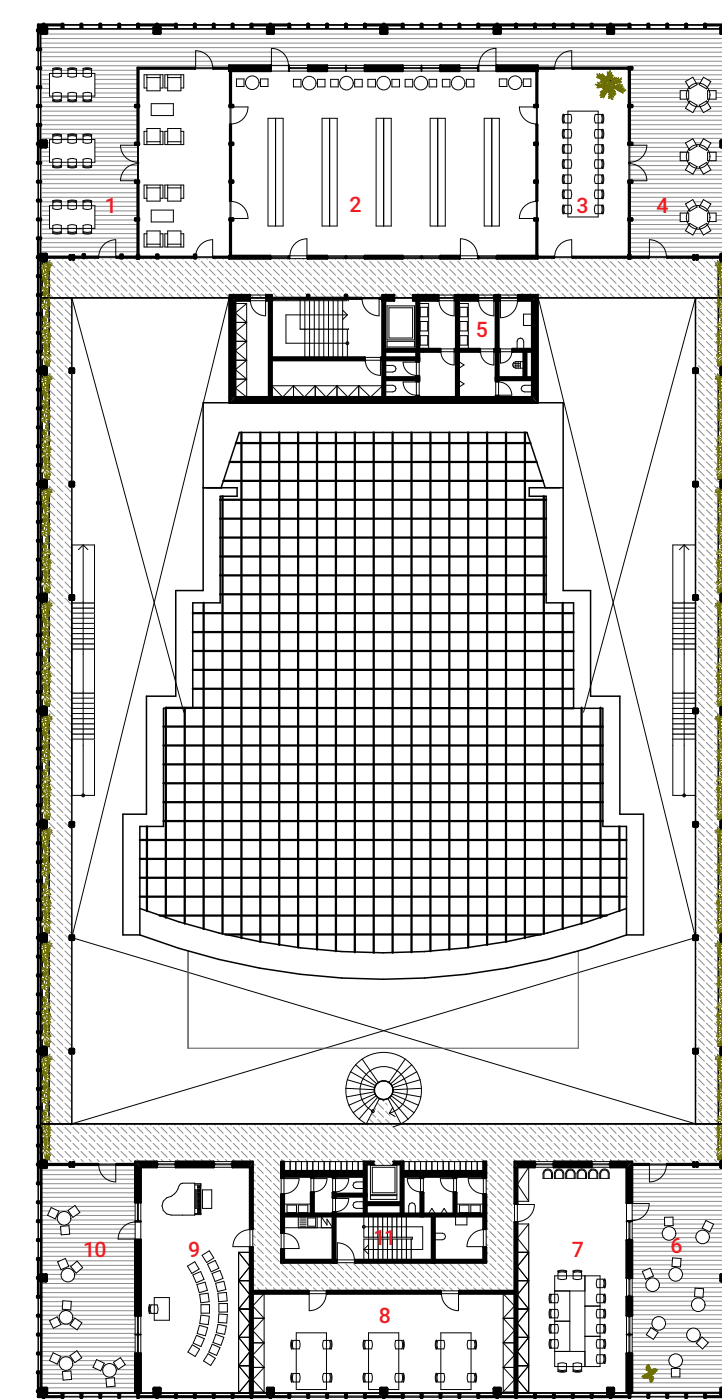

Jiný Vesmír

pohled severní