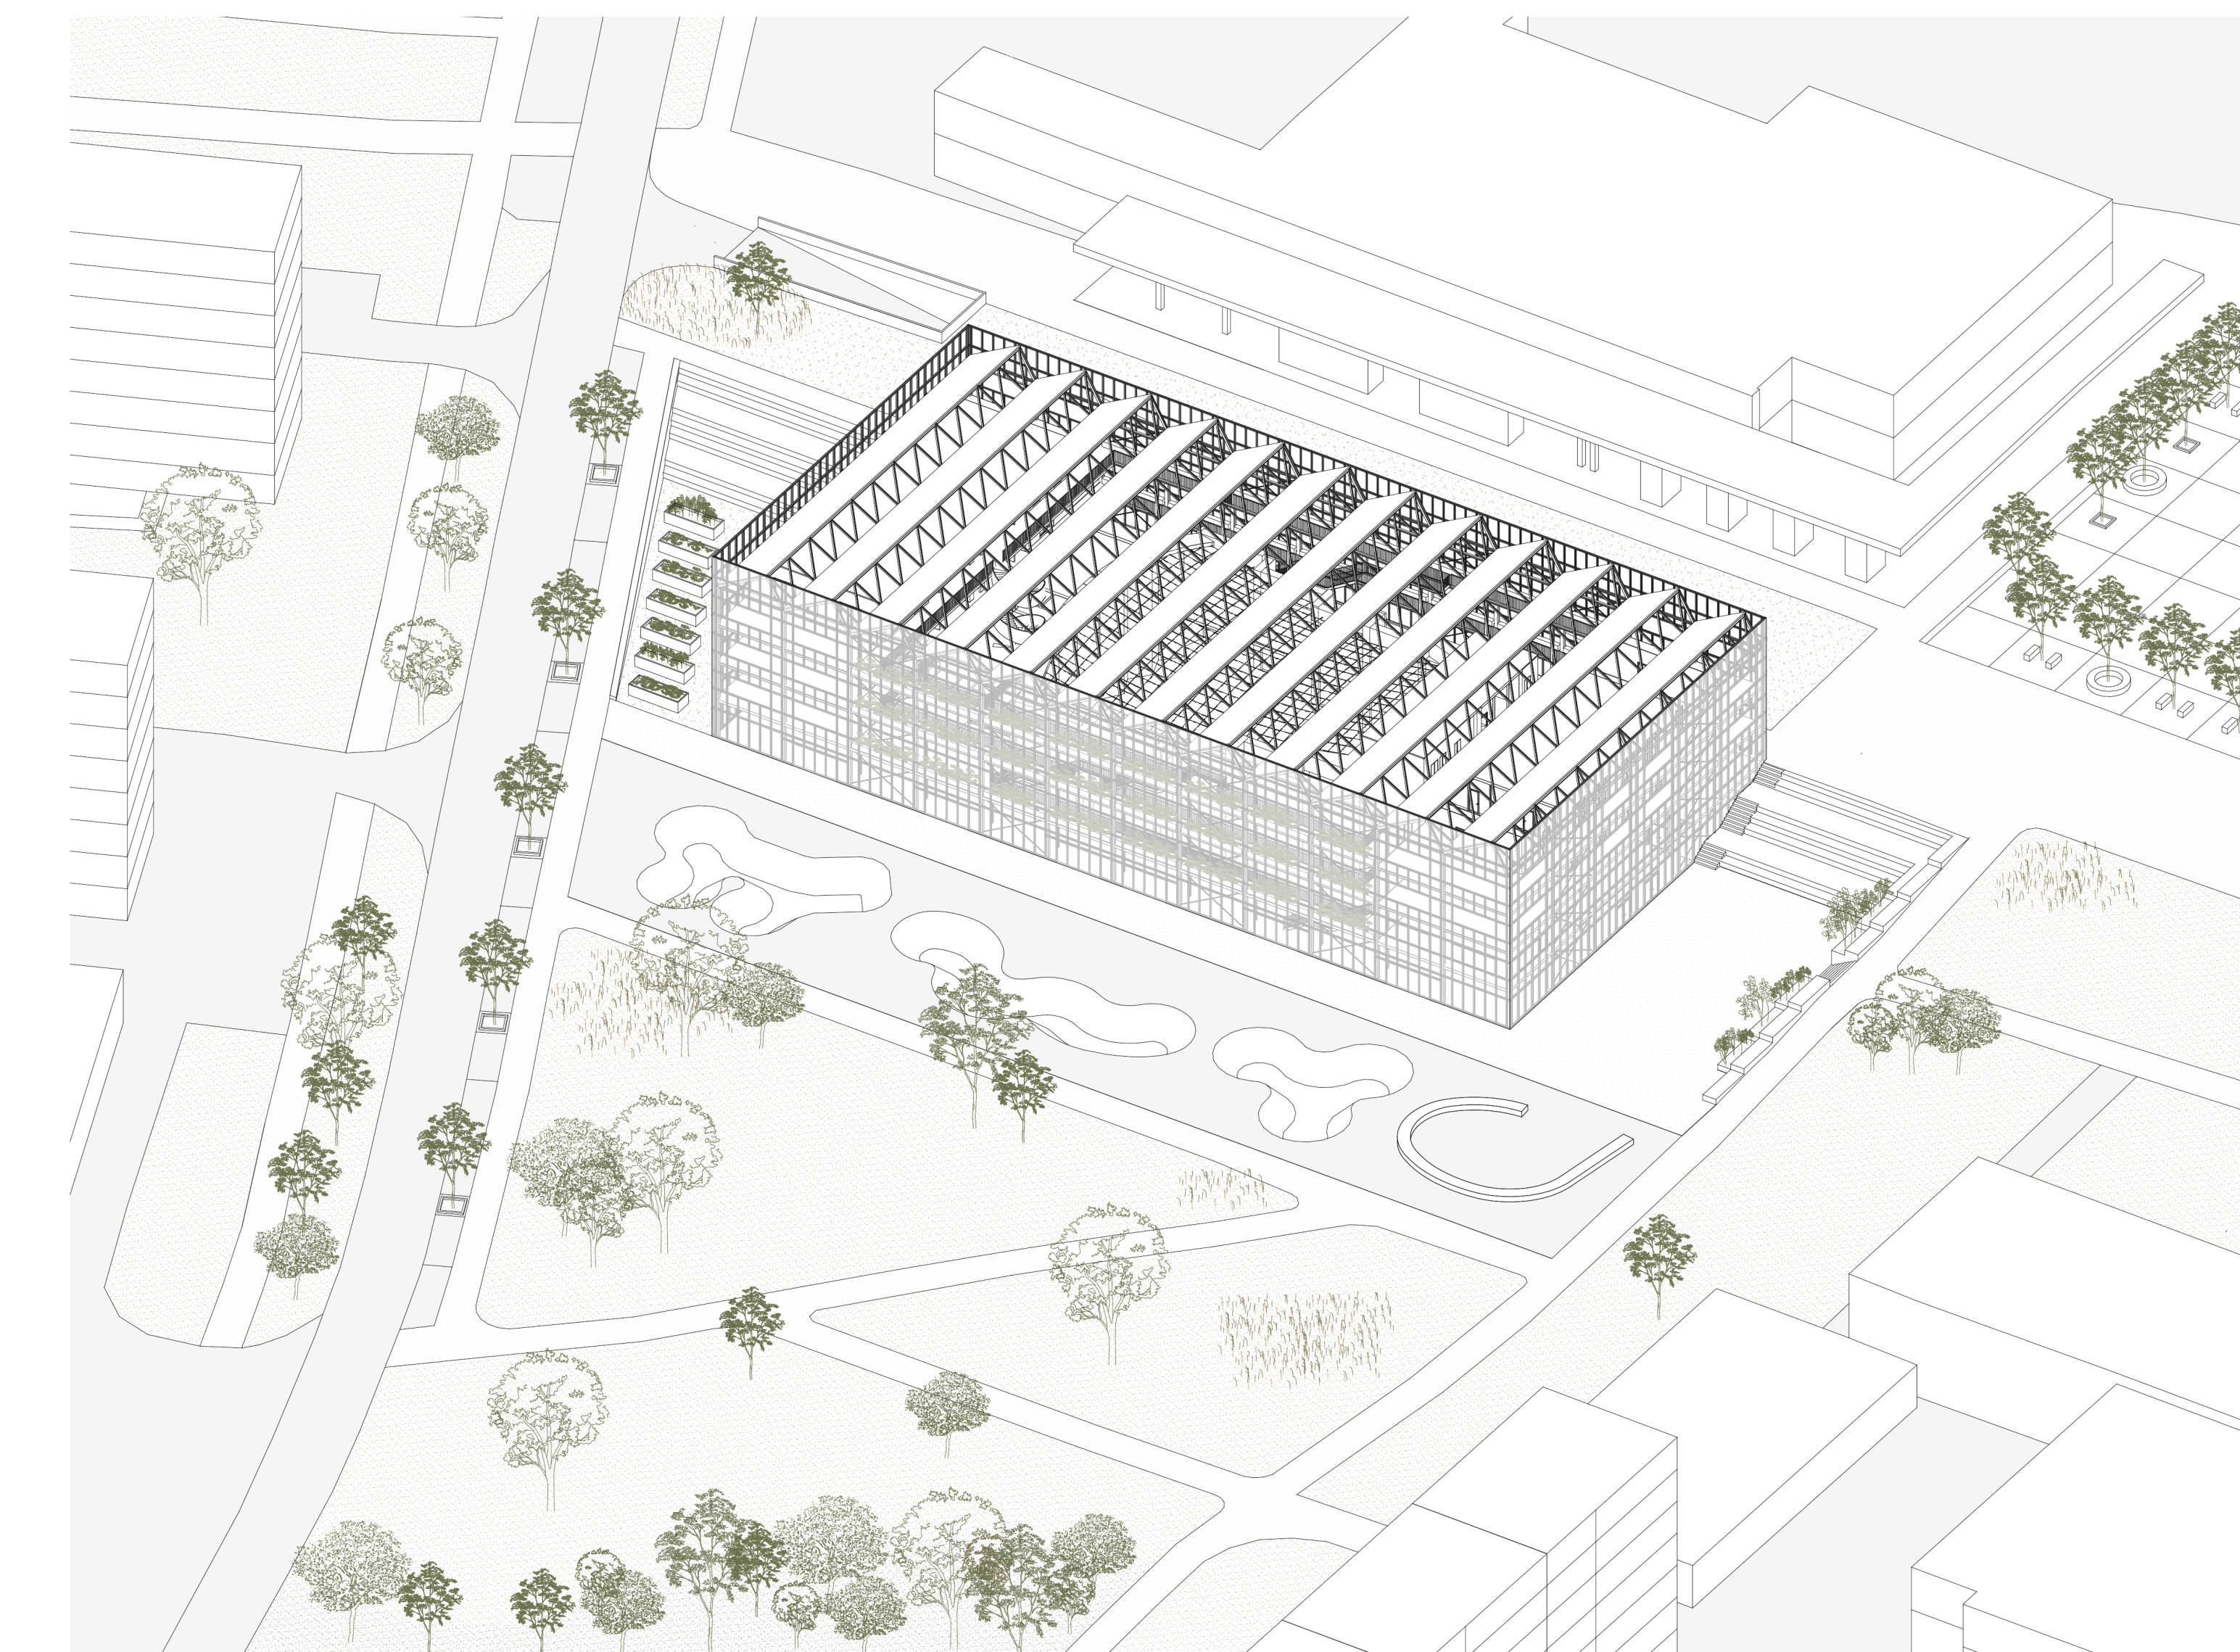

Jiný Vesmír

pohled severní