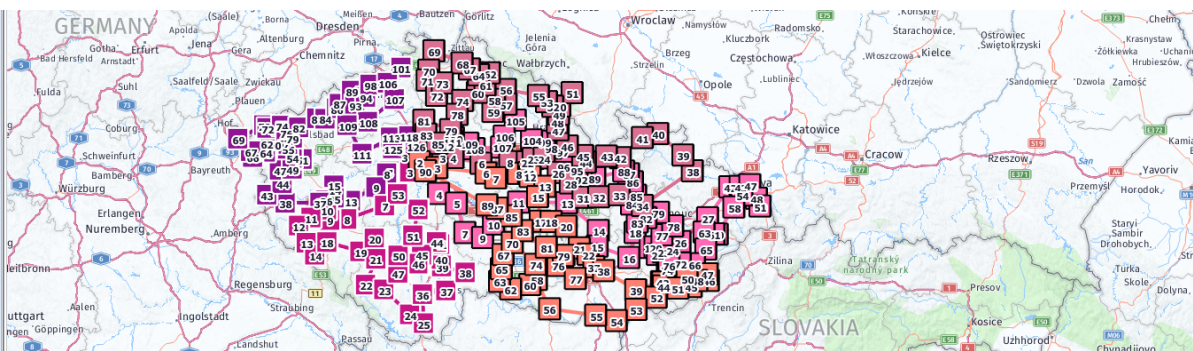

Celá ČR

Cena **73 308,30 Kč**

Vozidla # **5**

Vzdálenost **4887,2 Km**

Čas **78:38:11**

Neobslouženo **0 / 0,00 Kč**

Čas: 00:00:07 Start

Probhá řešení. Iterace 54 / 25000, Zbývající čas: 53 minut a 53 vteřin

Fáze všech nákladů

Trasy	Zobř...	Identifikátor vozidla	Max...	Náklad 1	Zakáz...	Počet vyježdě	Začátek	Konec	Celková vzdálenost	Celkový čas	Cena	Rozepsan
☒	2	1 tyden	124,0/250,0	124,00	124	1	04:05	08:56	910,69 Km	3.04:51:00	13 660,35 Kč	Dístar
☒	1	1 tyden	110,0/250,0	110,00	110	1	04:44	10:36	1172,22 Km	3.05:53:00	17 583,30 Kč	Dístar
☒	4	1 tyden_2	88,0/250,0	88,00	88	1	04:40	16:09	992,45 Km	2.11:29:00	14 886,75 Kč	Dístar
☒	4	1 tyden	83,0/250,0	83,00	83	1	04:20	17:11	1042,26 Km	2.12:51:00	15 633,90 Kč	Dístar
☒	4	1 tyden	51,0/250,0	51,00	51	1	04:00	17:02	769,60 Km	1.13:02:00	11 544,00 Kč	Dístar
☒	3	1 tyden_2	0,0/250,0	0,00	0	0	00:00	00:00	0,00 Km	00:00:00	0,00 Kč	
☒	2	1 tyden_2	0,0/250,0	0,00	0	0	00:00	00:00	0,00 Km	00:00:00	0,00 Kč	
☒	1	1 tyden_2	0,0/250,0	0,00	0	0	00:00	00:00	0,00 Km	00:00:00	0,00 Kč	
							00:00...	10:36...	4887,22 Km	13.00:06...	73308,30	

Neobslouženo		Nákladka	Zastavuje s...	Vykládká
Penalizace za neobslouž...	Obrat	Počet objednávek	Poznámka 3	Identifikátor

1 tyden						
Zastávka	Čekání	ETA	Začátek 1	Konec 1	Popávka	Trvání
1 tyden start	0 min	04:44 pondělí	00:00	00:00	0,00	0:00
depó více zastávek	0 min	07:44 pondělí	07:00	19:00	110,00	0:00
test450	0 min	08:10 pondělí	07:00	19:00	-1,00	0:10
test410	0 min	08:20 pondělí	07:00	19:00	-1,00	0:10
test417	0 min	08:50 pondělí	07:00	19:00	-1,00	0:10
test393	0 min	09:34 pondělí	07:00	19:00	-1,00	0:10
test370	0 min	09:44 pondělí	07:00	19:00	-1,00	0:10
test379	0 min	10:14 pondělí	07:00	19:00	-1,00	0:10
test359	0 min	10:24 pondělí	07:00	19:00	-1,00	0:10
test381	0 min	10:50 pondělí	07:00	19:00	-1,00	0:10
test383	0 min	11:35 pondělí	07:00	19:00	-1,00	0:10
test322	0 min	12:28 pondělí	07:00	19:00	-1,00	0:10
test293	0 min	12:38 pondělí	07:00	19:00	-1,00	0:10
test278	0 min	13:30 pondělí	07:00	19:00	-1,00	0:10
test275	0 min	14:59 pondělí	07:00	19:00	-1,00	0:10
test274	0 min	15:53 pondělí	07:00	19:00	-1,00	0:10
test6	0 min	16:22 pondělí	07:00	19:00	-1,00	0:10
test2	0 min	16:32 pondělí	07:00	19:00	-1,00	0:10
test13	0 min	17:03 pondělí	07:00	19:00	-1,00	0:10

Všechny zakázky 1 tyden 2 tyden Mapa Statistky