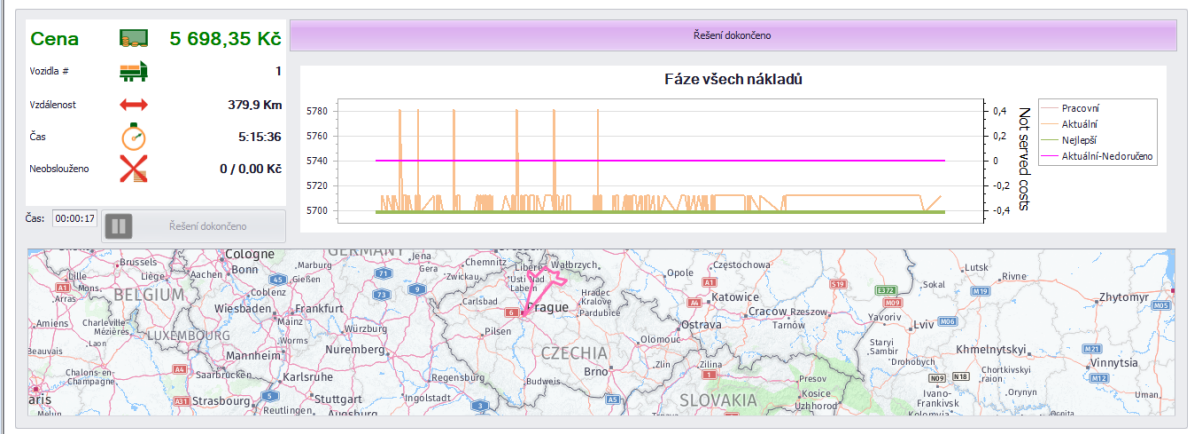

11962,95 00:00... 15:42... 797,53 Km 1:10:58:00

Neobsloužené

Zakázka	Penalizace za neobslou...	Obrat	Počet objednávek	Poznámka 3	Nákladka	Zastavuje s...	Vykładka	Identifikátor

1 týden									
Zastávka	Čekání	ETA	Začátek 1	Konec 1	Popávka	Trvání			
1 týden start	0 min	04:44 pondělí	00:00	00:00	0,00	0:00			
depó více zastávek	0 min	07:44 pondělí	07:00	19:00	37,00	0:00			
test92	0 min	10:14 pondělí	07:00	19:00	-1,00	0:15			
test72	0 min	10:29 pondělí	07:00	19:00	-1,00	0:15			
test83	0 min	10:51 pondělí	07:00	19:00	-1,00	0:15			
test62	0 min	11:06 pondělí	07:00	19:00	-1,00	0:15			
test68	0 min	11:23 pondělí	07:00	19:00	-1,00	0:15			
test90	0 min	11:52 pondělí	07:00	19:00	-1,00	0:15			
test66	0 min	12:07 pondělí	07:00	19:00	-1,00	0:15			
test85	0 min	12:29 pondělí	07:00	19:00	-1,00	0:15			
test64	0 min	12:44 pondělí	07:00	19:00	-1,00	0:15			
test78	0 min	13:15 pondělí	07:00	19:00	-1,00	0:15			
test58	0 min	13:30 pondělí	07:00	19:00	-1,00	0:15			
test79	0 min	14:45 pondělí	07:00	19:00	-1,00	0:15			
test59	0 min	15:00 pondělí	07:00	19:00	-1,00	0:15			
test80	0 min	15:15 pondělí	07:00	19:00	-1,00	0:15			
test94	0 min	15:30 pondělí	07:00	19:00	-1,00	0:15			
test76	0 min	15:58 pondělí	07:00	19:00	-1,00	0:15			
test73	0 min	16:30 pondělí	07:00	19:00	-1,00	0:15			

Všechny zakázky 1 týden 2 týden Mapa Statistky

Liberecký kraj

Trasy	Zobř...	Identifikátor vozidla	Max Náklad 1	Cena	Náklad 1	Zakázky	Počet výjezdů	Začátek	Konec	Celková vzdálenost	Celkový čas	Nejp
		1 tyden	15,0/250,0	5 698,35 Kč	15,00	15	1	04:00	17:00	379,89 Km	13:01:00	00:0
		4 tyden	0,0/250,0	0,00 Kč	0,00	0	0	00:00	00:00	0,00 Km	00:00:00	00:0
		3 tyden	0,0/250,0	0,00 Kč	0,00	0	0	00:00	00:00	0,00 Km	00:00:00	00:0
		2 tyden	0,0/250,0	0,00 Kč	0,00	0	0	00:00	00:00	0,00 Km	00:00:00	00:0