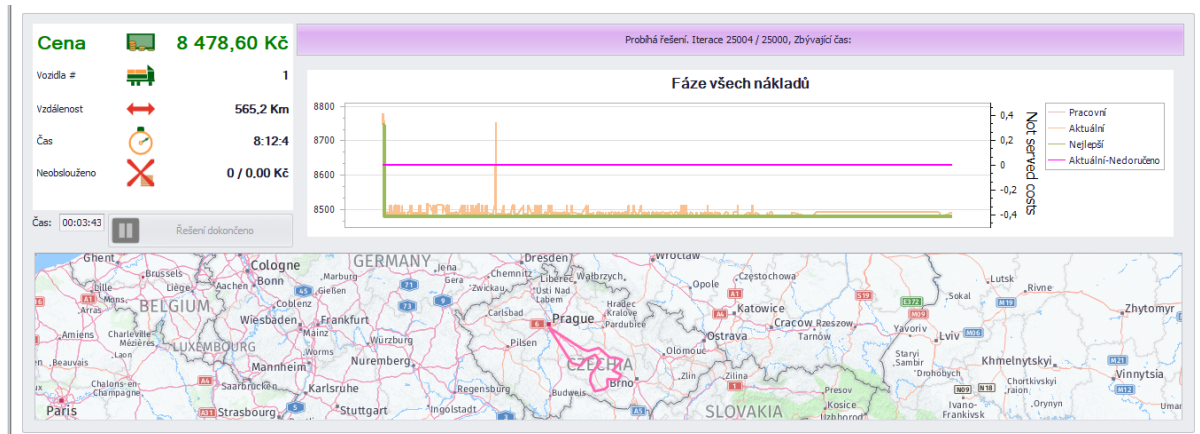

Kraj Vysočina