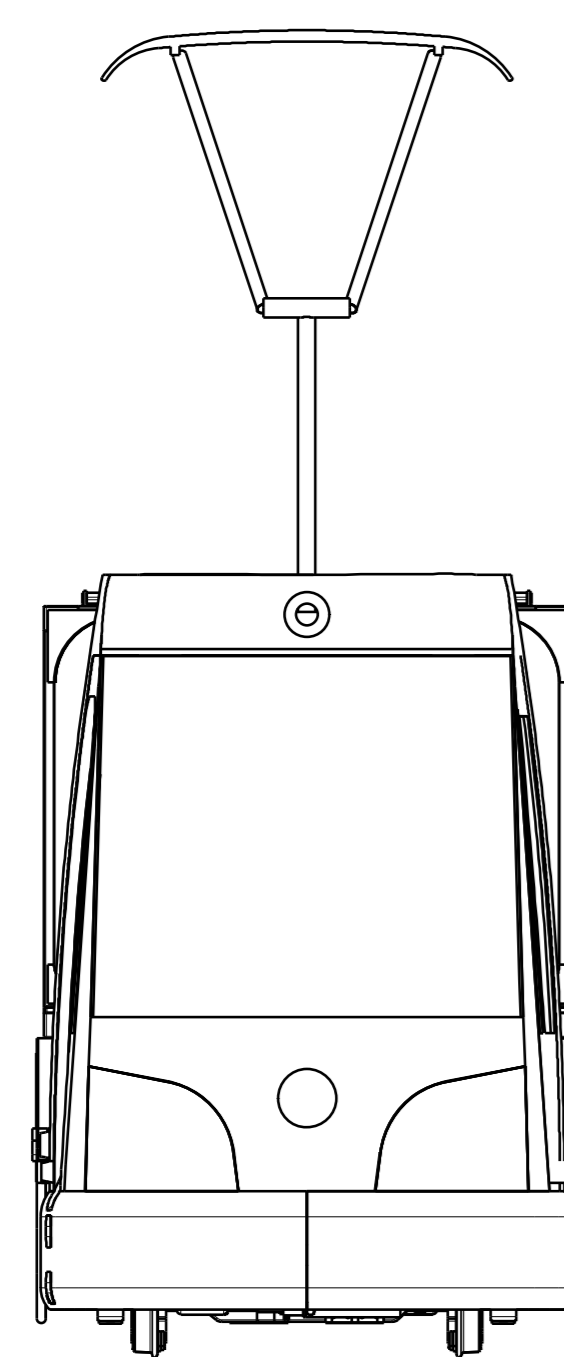

Čelní pohled