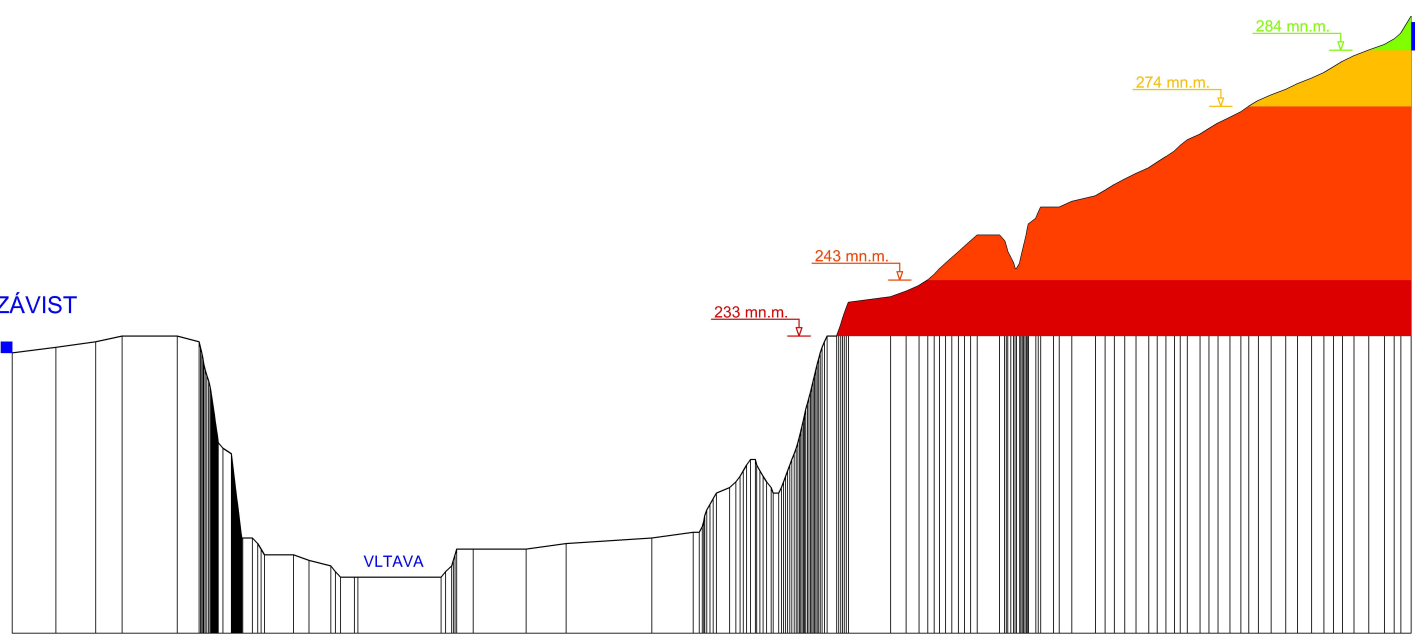

BANĚ

289 mn.m.

284 mn.m.

284 mn.m.

274 mn.m.

243 mn.m.

233 mn.m.

VLTAVA

ČS ZÁVIST

Příloha č. 12 : Profil ČS Závist - Baně
Tlaková pásma Baně nízkotlak

Legenda

- | | |
|-----------------|-----------------|
| 0 - 0,15 Mpa | 0,25 - 0,60 Mpa |
| 0,15 - 0,25 Mpa | 0,60 - 0,70 Mpa |