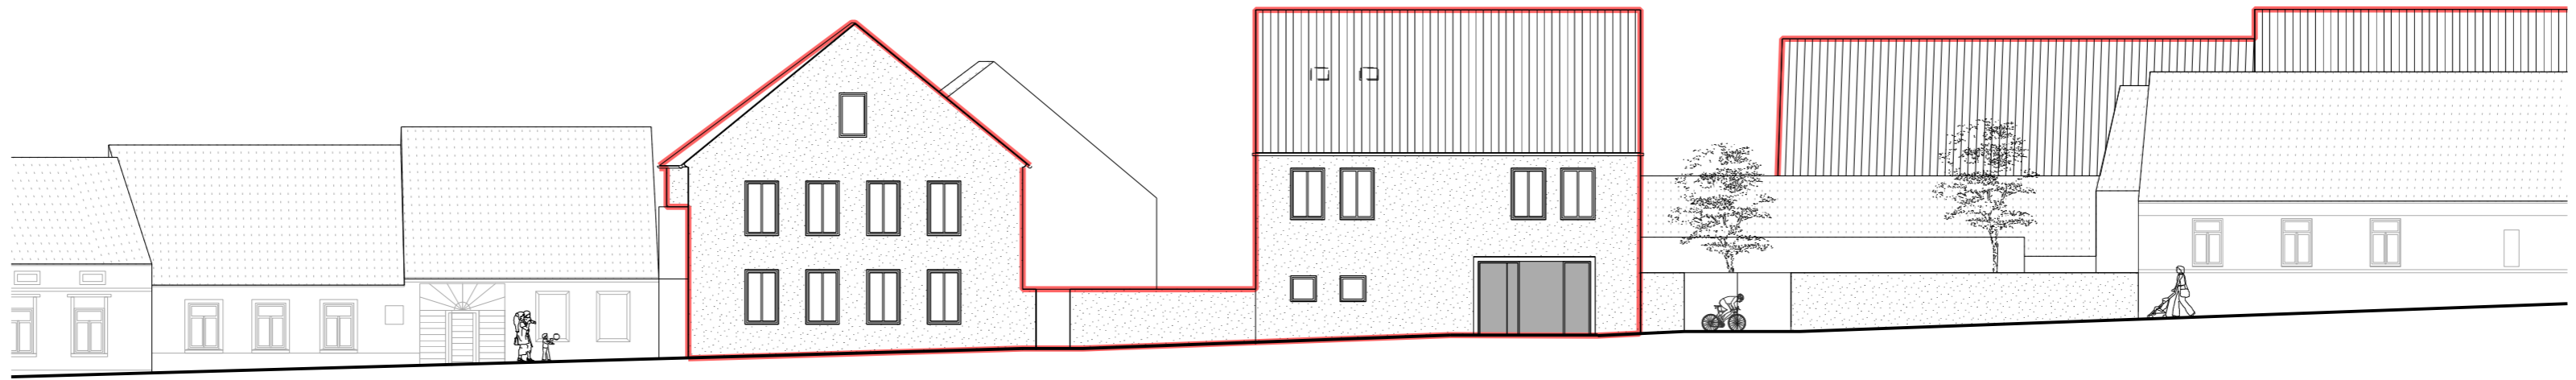

**KOMUNITNÍ CENTRUM PRO SENIORY
V BĚLČIČÍCH**

Bc. Matyáš Gál
ATELIÉR ŠESTÁKOVÁ - DVOŘÁK
LS 2019/2020

PŮDORYS 1. NP 1:200

PŮDORYS 2. NP 1:200

KOMUNITNÍ CENTRUM PRO SENIORY V BĚLČICÍCH

Bc. Matyáš Gál
ATELIÉR ŠESTÁKOVÁ - DVOŘÁK
LS 2019/2020

POHLED SEVERNÍ - NÁMĚSTÍ J. KUČERY 1: 200

POHLED VÝCHODNÍ - BLATENSKÁ ULICE 1: 200

ŘEZOPHLED B - B 1: 200

PŮDORYS 3. NP 1: 200