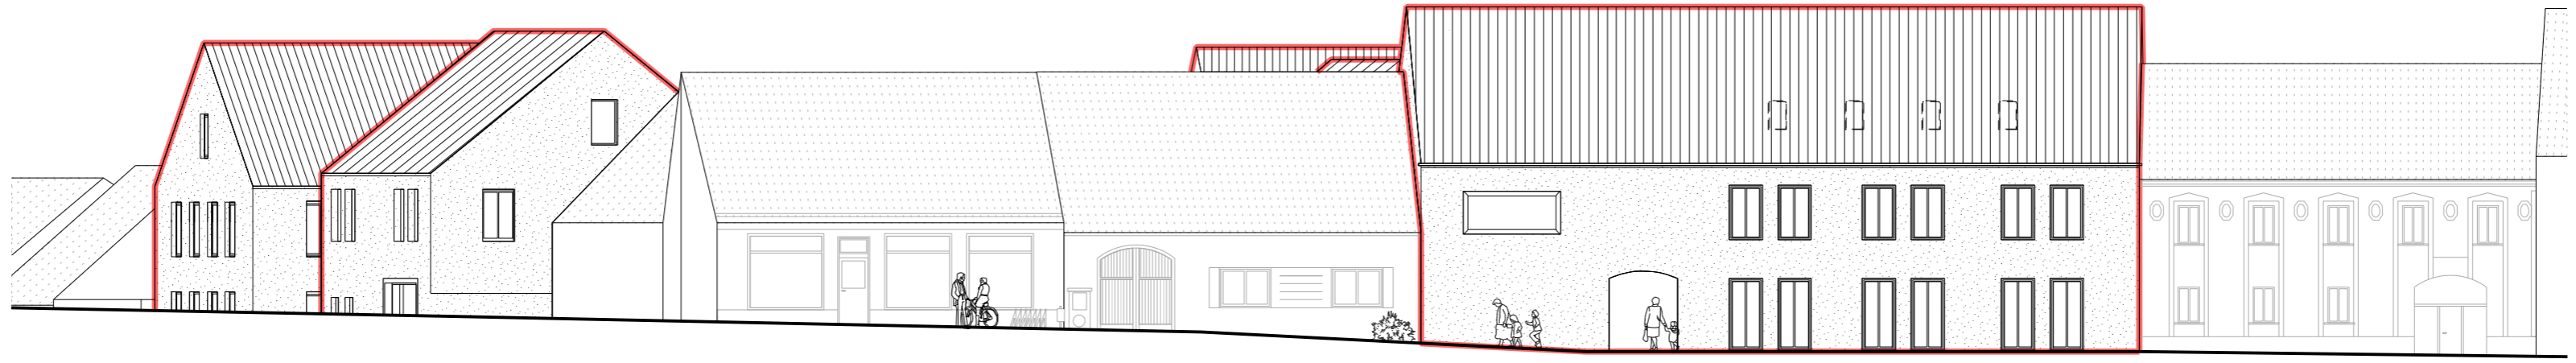

**KOMUNITNÍ CENTRUM PRO SENIORY
V BĚLČIČÍCH**

Bc. Matyáš Gál
ATELIÉR ŠESTÁKOVÁ - DVOŘÁK
LS 2019/2020

PŮDORYS 1. NP 1:200

PŮDORYS 2. NP 1:200

KOMUNITNÍ CENTRUM PRO SENIORY V BĚLČICÍCH

Bc. Matyáš Gál
ATELIÉR ŠESTÁKOVÁ - DVOŘÁK
LS 2019/2020

POHLED SEVERNÍ - NÁMĚSTÍ J. KUČERY 1: 200

POHLED VÝCHODNÍ - BLATENSKÁ ULICE 1: 200

ŘEZOPHLED B - B 1: 200

PŮDORYS 3. NP 1: 200