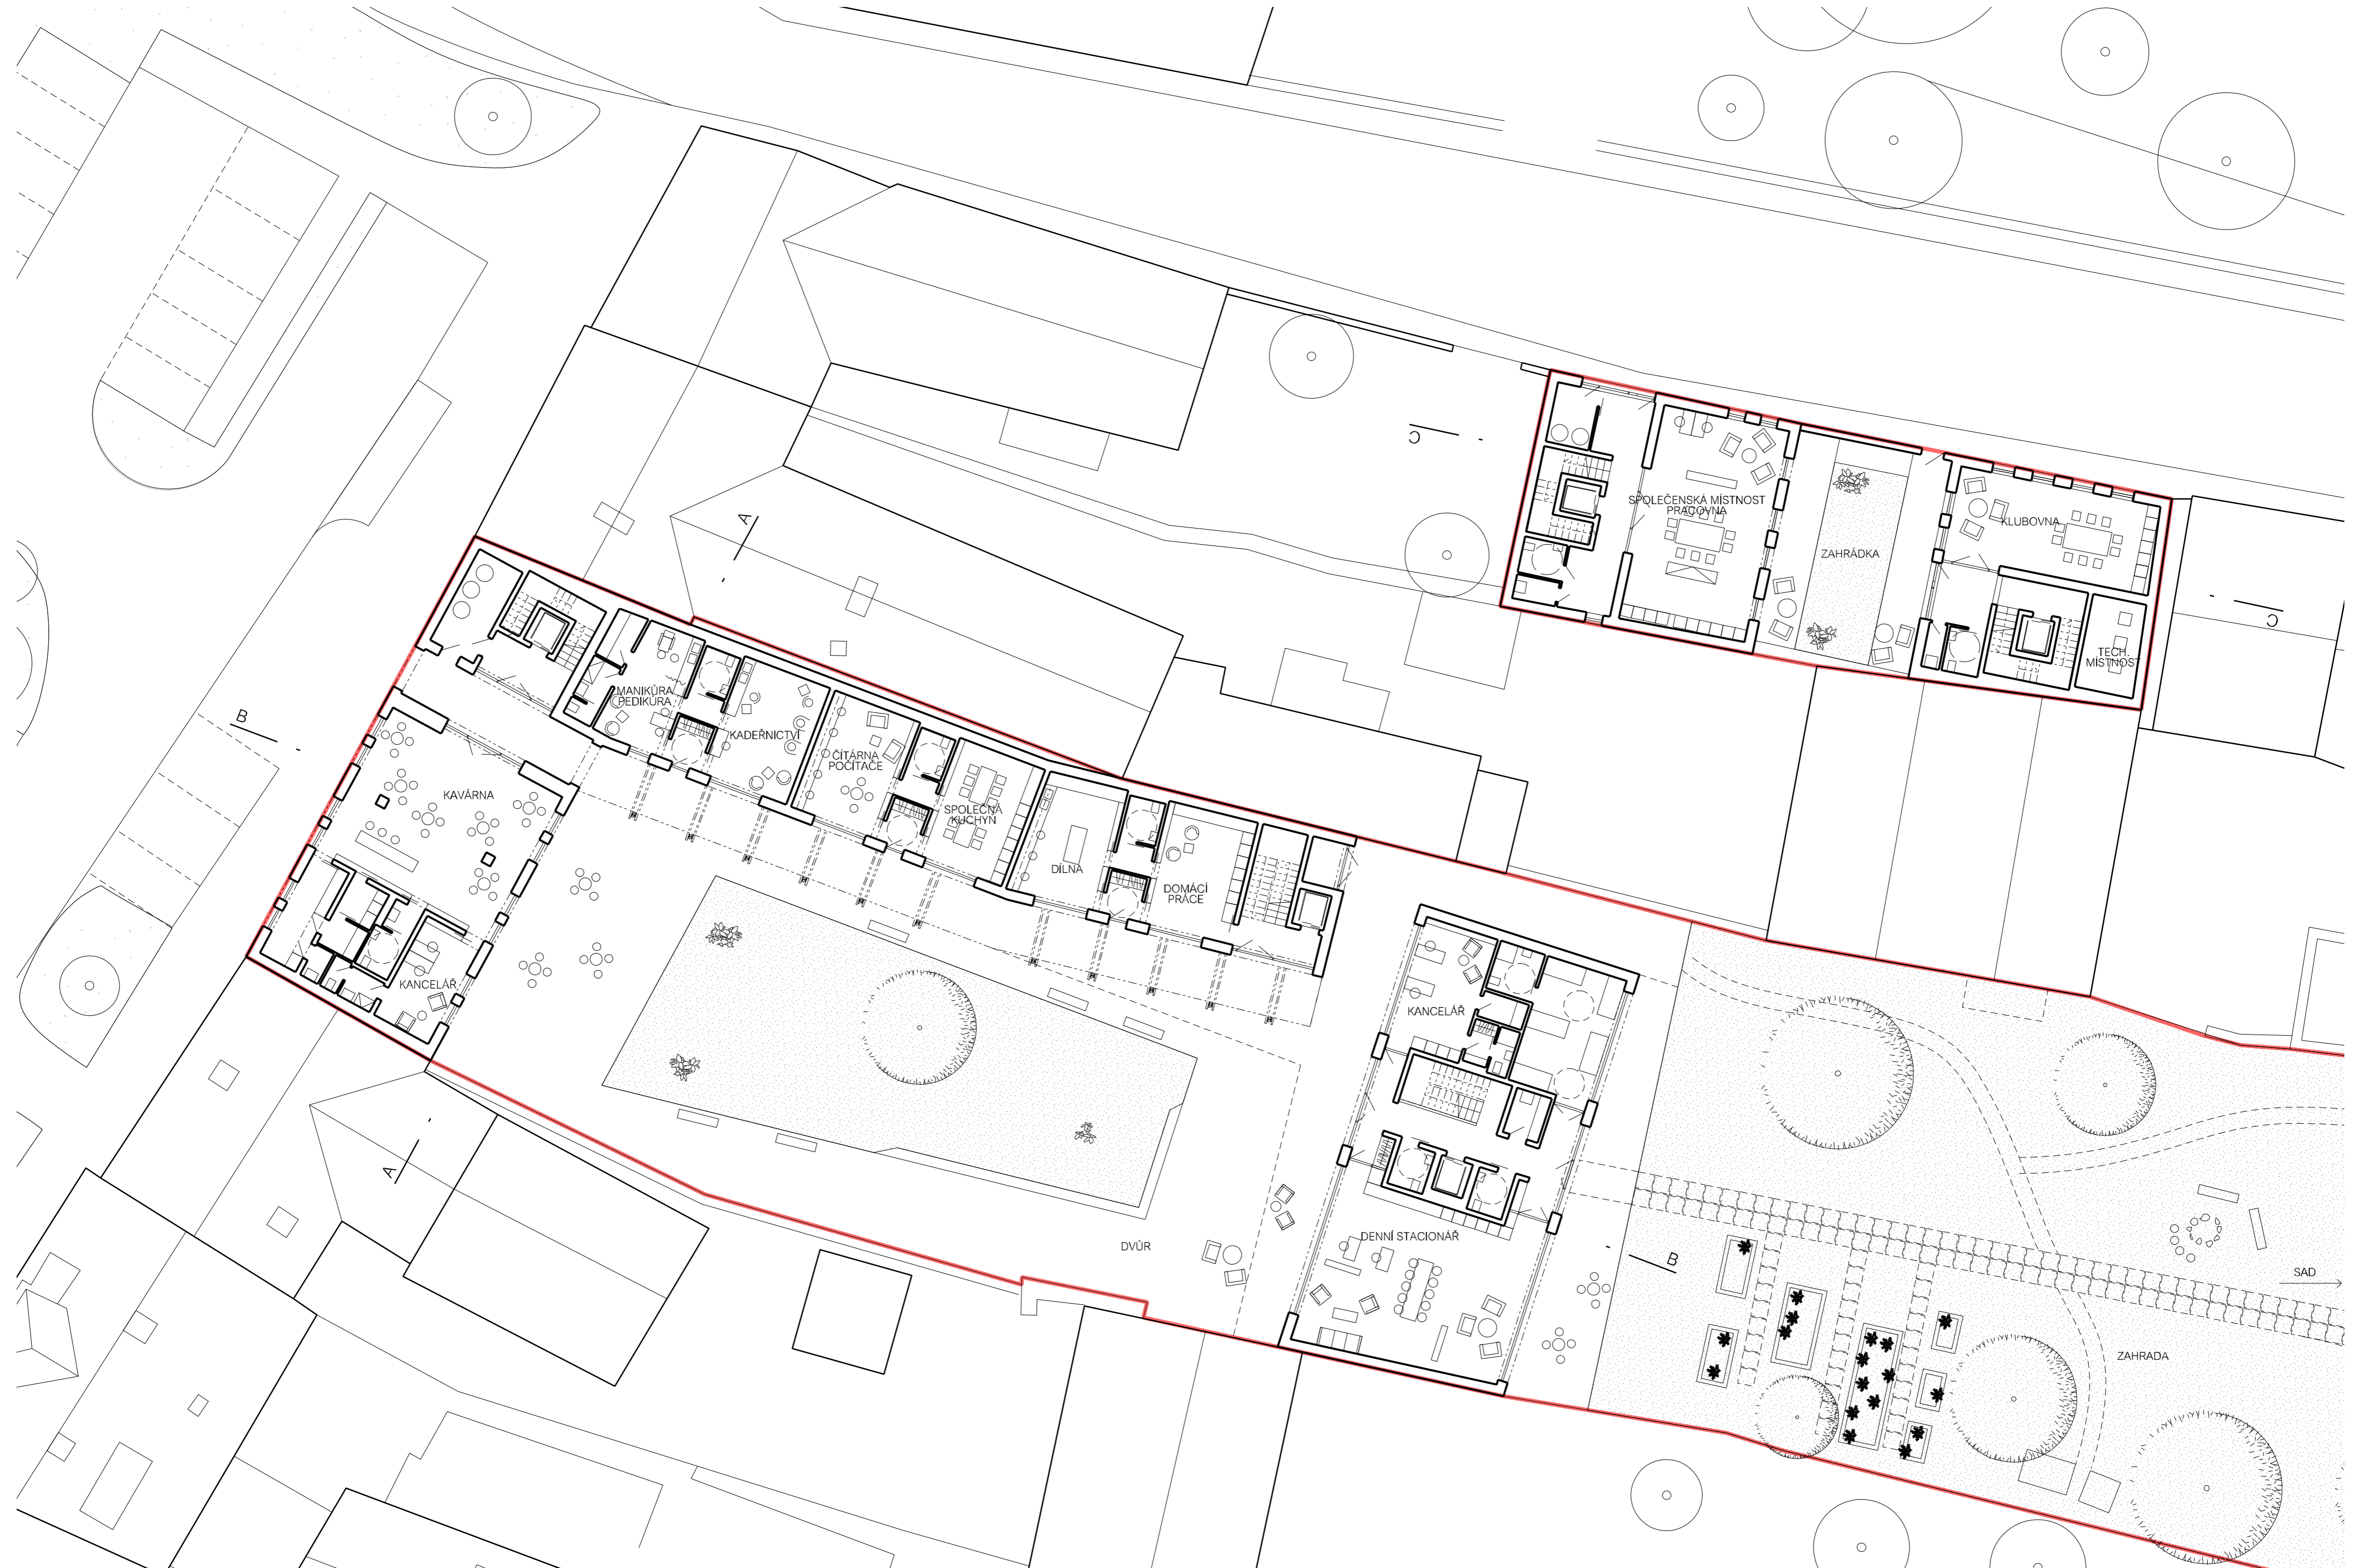

**KOMUNITNÍ CENTRUM PRO SENIORY
V BĚLČIČÍCH**

Bc. Matyáš Gál
ATELIÉR ŠESTÁKOVÁ - DVOŘÁK
LS 2019/2020

PŮDORYS 1. NP 1:200

PŮDORYS 2. NP 1:200

KOMUNITNÍ CENTRUM PRO SENIORY V BĚLČICÍCH

Bc. Matyáš Gál
ATELIÉR ŠESTÁKOVÁ - DVOŘÁK
LS 2019/2020

POHLED SEVERNÍ - NÁMĚSTÍ J. KUČERY 1: 200

POHLED VÝCHODNÍ - BLATENSKÁ ULICE 1: 200

ŘEZOPHLED B - B 1: 200

PŮDORYS 3. NP 1: 200