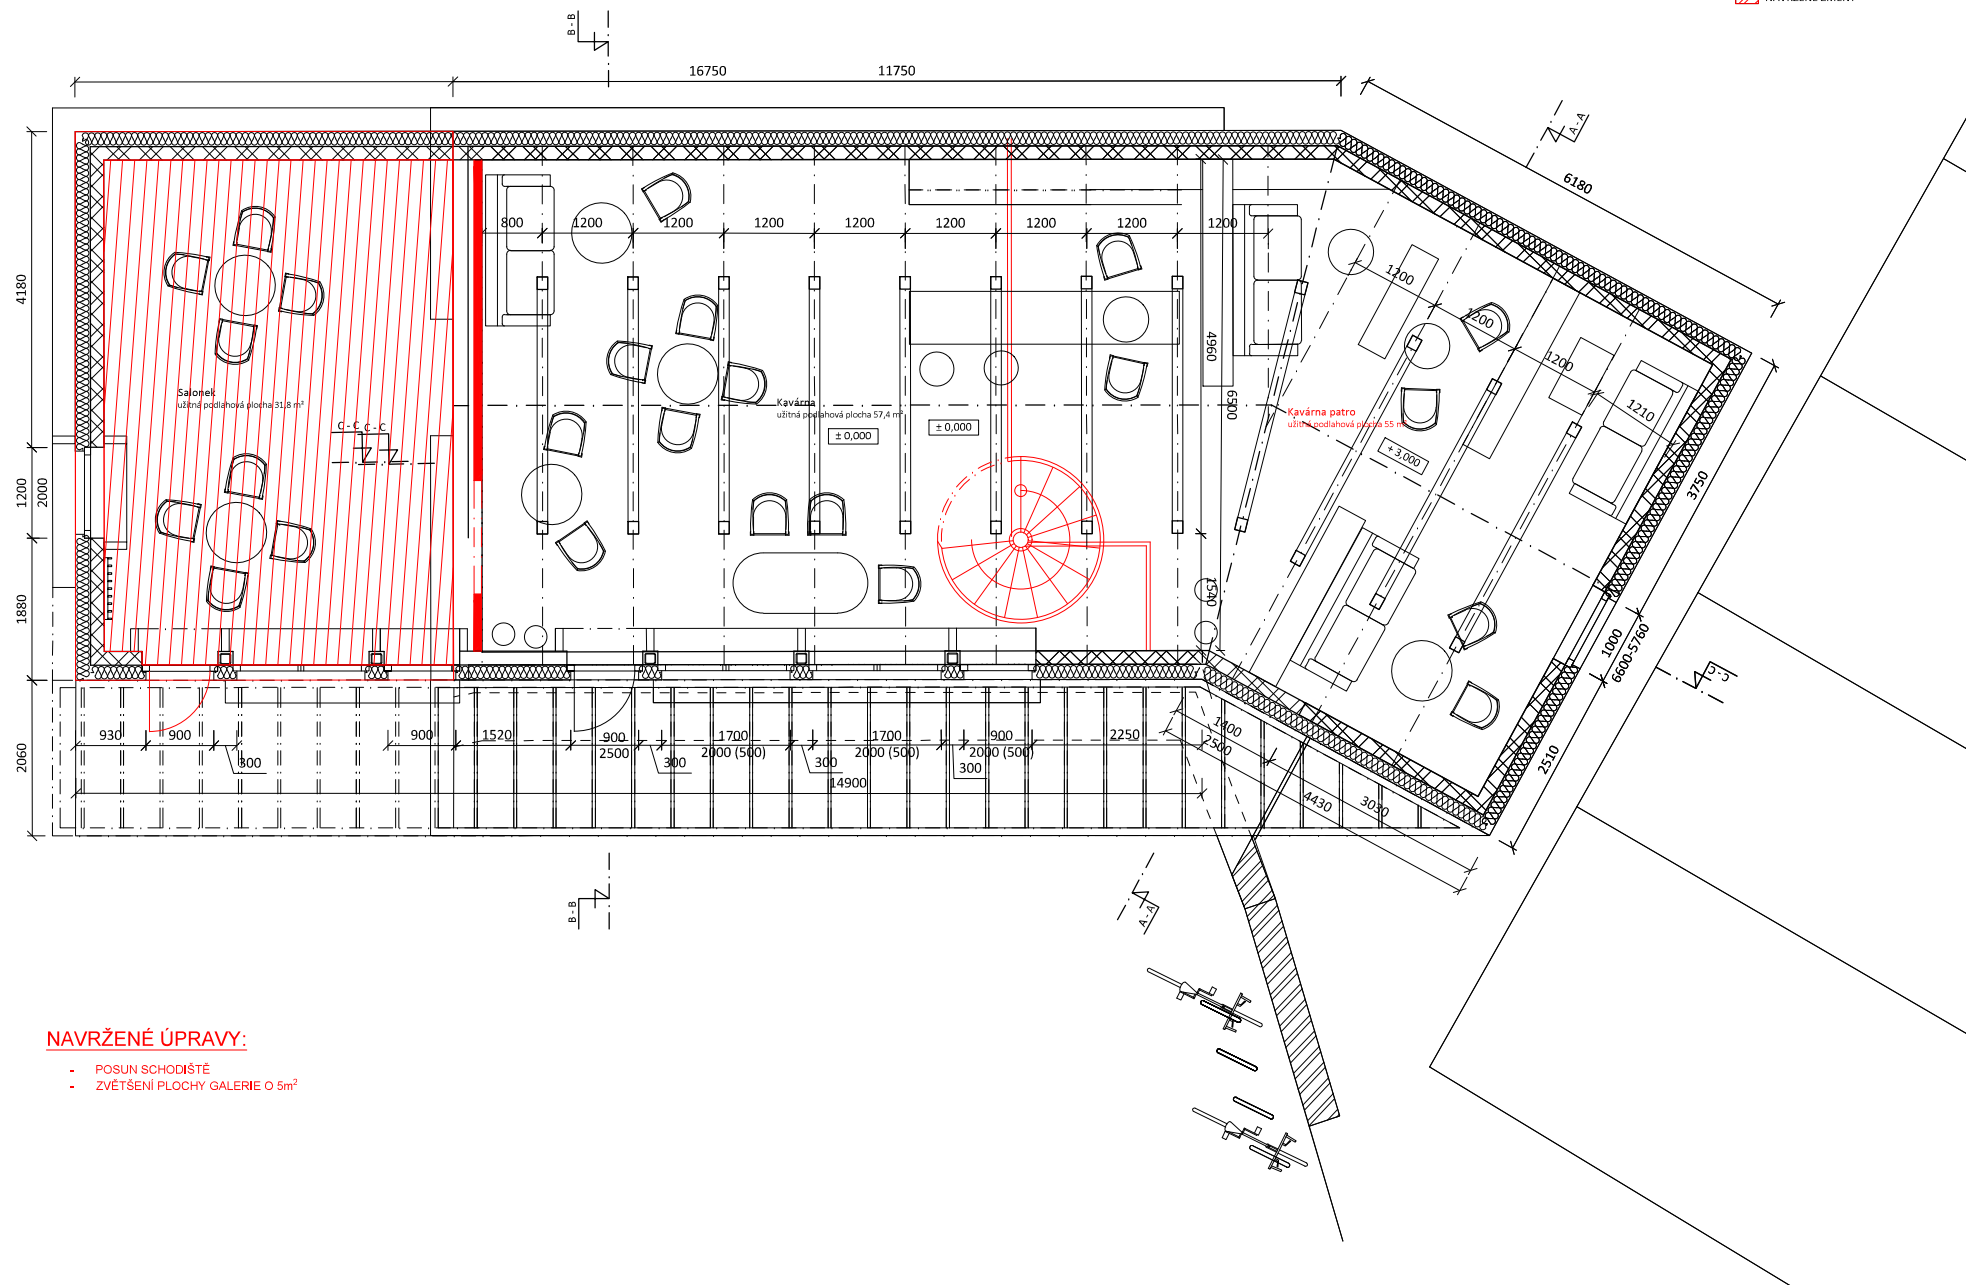

LEGENDA:

-  SOUSEDNÍ OBJEKTY
-  TRAVNATÁ PLOCHA
-  TERASA

NAVRŽENÉ ÚPRAVY:

- NÁVRH PARKU U KAVÁRNY
- PŘÍSTUPOVÁ CESTA PRO PĚŠÍ
- TERASA U VSTUPU V 1PP
- PARKOVIŠTĚ PRO UŽIVATELE KC
- STOJANY NA KOLA

LEGENDA:

-  VÁPENOPIŠKOVÉ TVÁRNICE
-  SDK PŘÍČKY
-  ZDIVO KAMENNÉ NOVÉ/DOPLNĚNÉ
-  KONTAKTNÍ ZATEPLENÍ EPS (ETICS)
-  NAVRŽENÉ ZMĚNY

NAVRŽENÉ ÚPRAVY:

- POSUN SCHODIŠTĚ
- ZVĚTŠENÍ PLOCHY GALERIE O 5m²