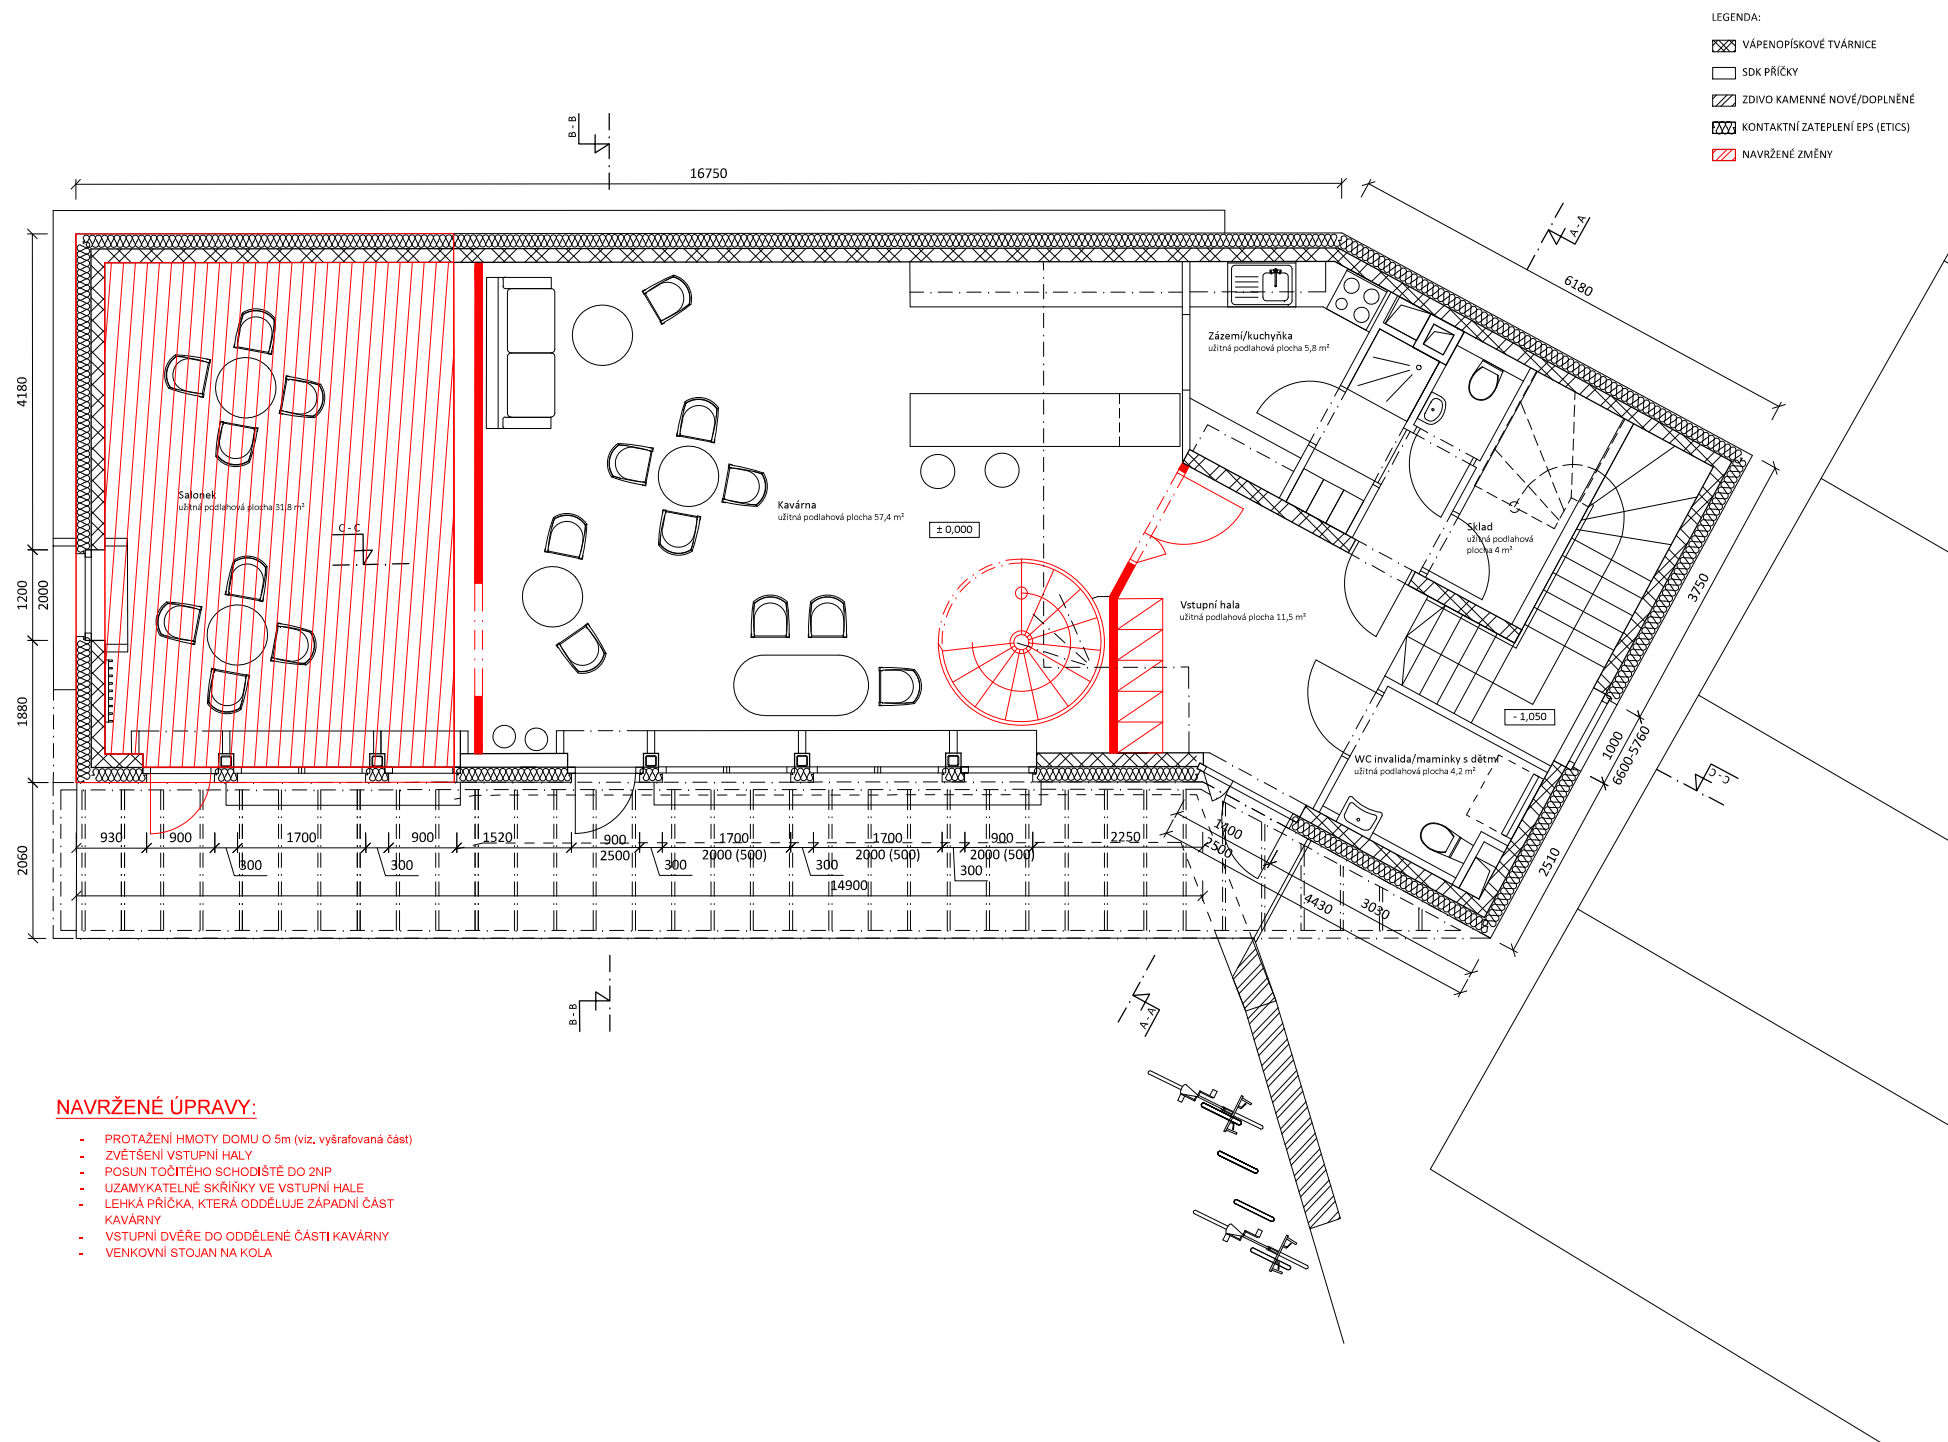

LEGENDA:

-  SOUSEDNÍ OBJEKTY
-  TRAVNATÁ PLOCHA
-  TERASA

NAVRŽENÉ ÚPRAVY:

- NÁVRH PARKU U KAVÁRNY
- PŘÍSTUPOVÁ CESTA PRO PĚŠÍ
- TERASA U VSTUPU V 1PP
- PARKOVIŠTĚ PRO UŽIVATELE KC
- STOJANY NA KOLA

LEGENDA:

-  VÁPENOPIŠKOVÉ TVÁRNICE
-  SDK PŘÍČKY
-  ZDIVO KAMENNÉ NOVÉ/DOPLNĚNÉ
-  KONTAKTNÍ ZATEPLENÍ EPS (ETICS)
-  NAVRŽENÉ ZMĚNY

NAVRŽENÉ ÚPRAVY:

- POSUN SCHODIŠTĚ
- ZVĚTŠENÍ PLOCHY GALERIE O 5m²