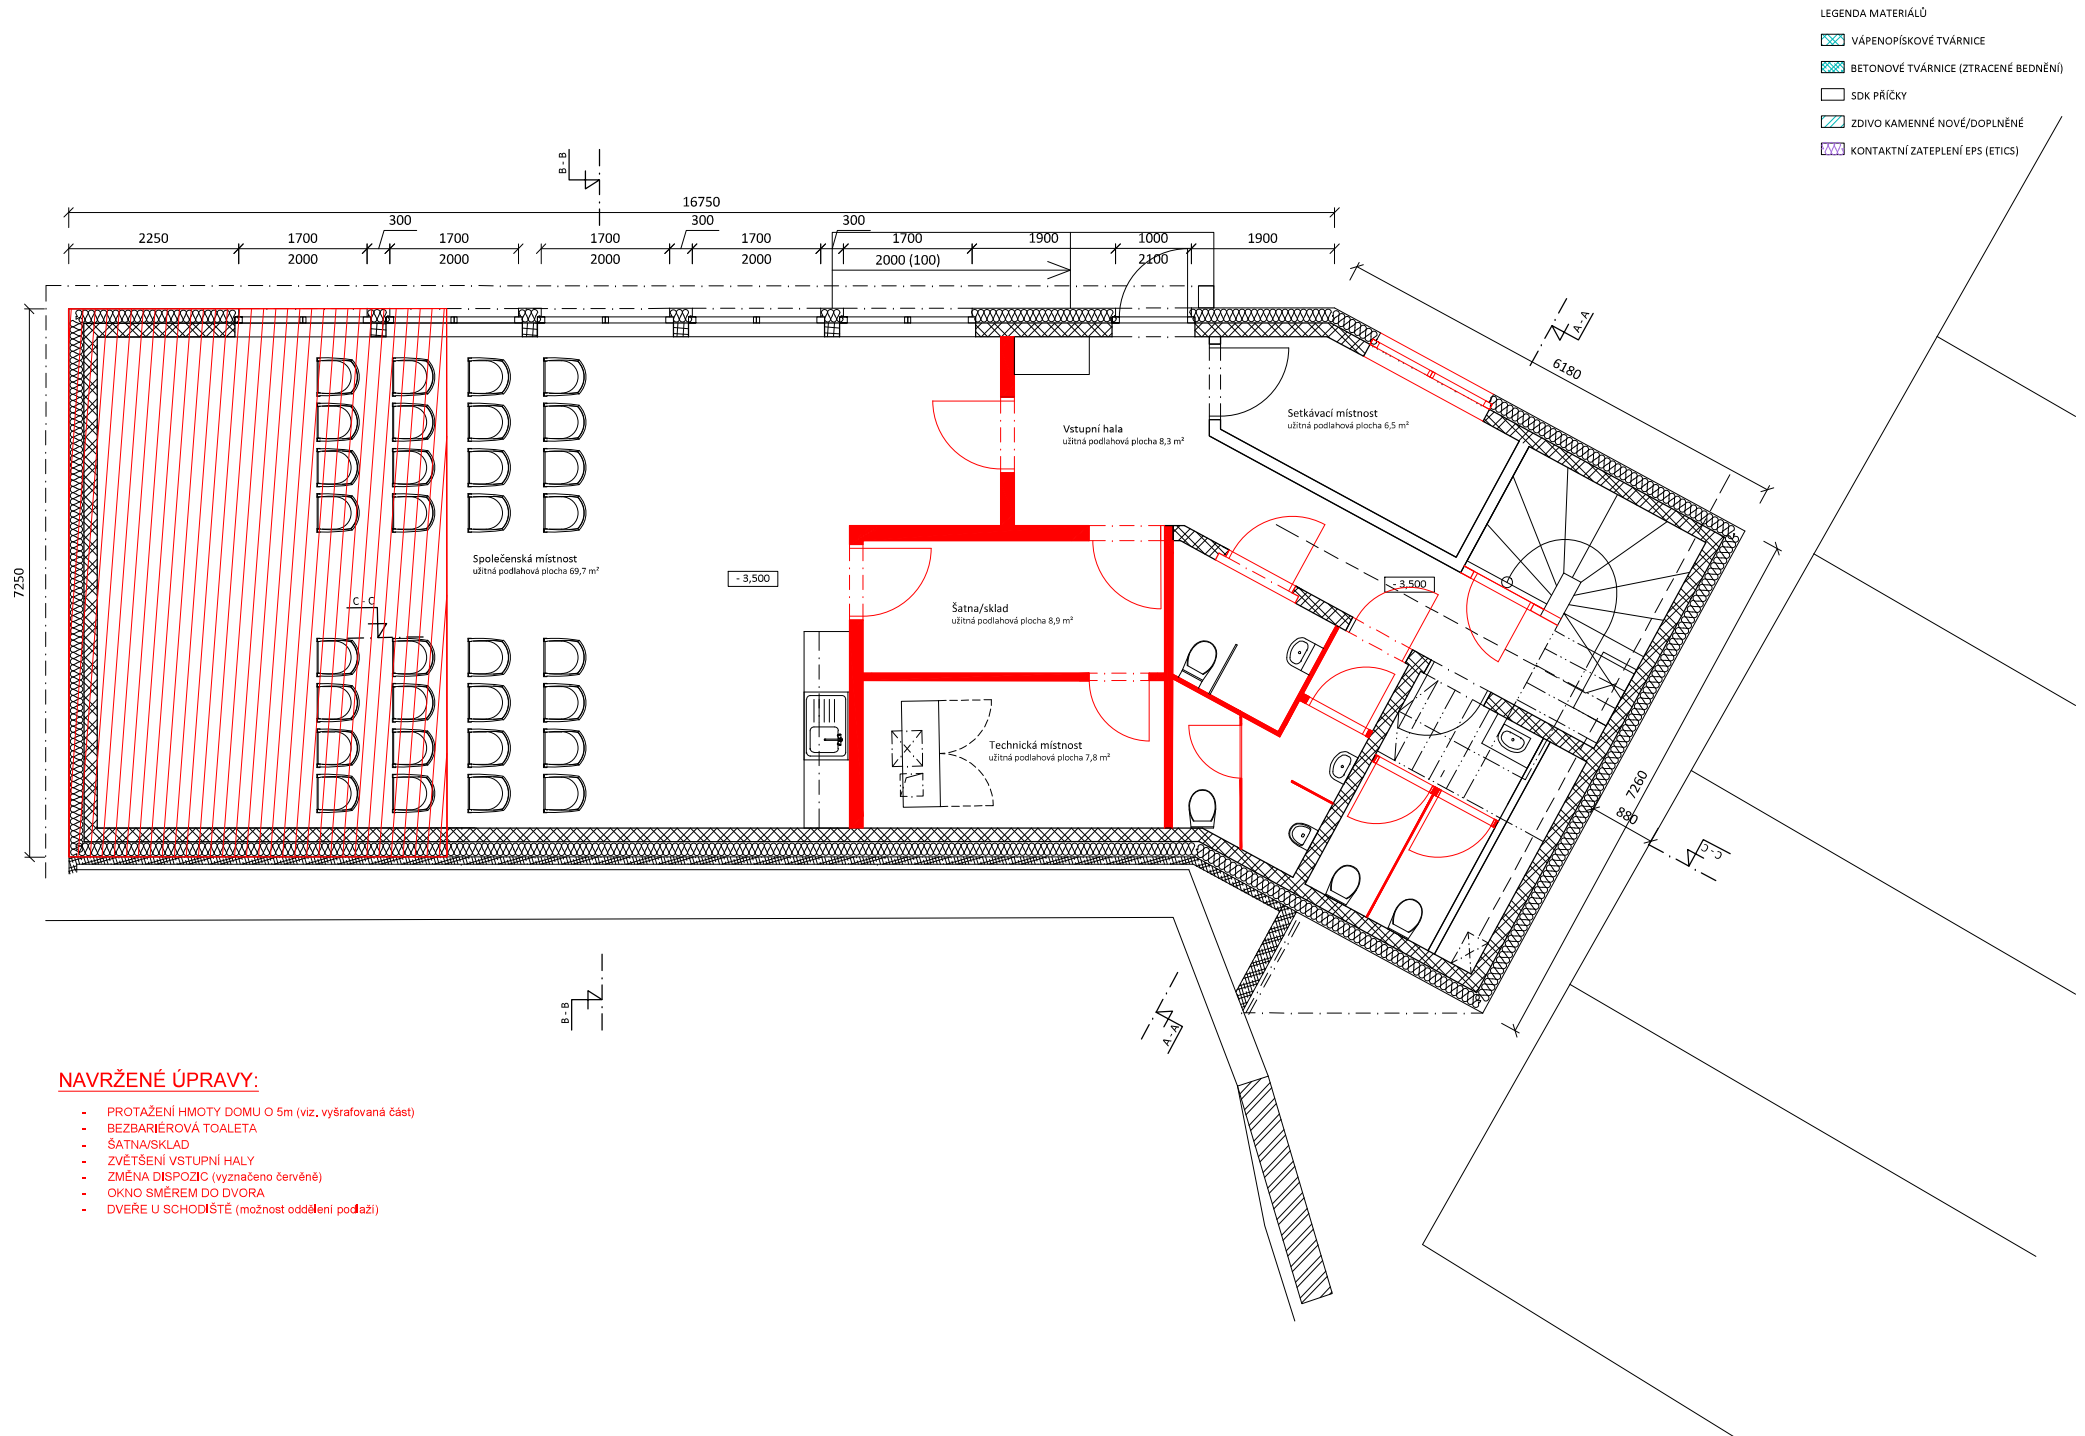

LEGENDA:

-  SOUSEDNÍ OBJEKTY
-  TRAVNATÁ PLOCHA
-  TERASA

NAVRŽENÉ ÚPRAVY:

- NÁVRH PARKU U KAVÁRNY
- PŘÍSTUPOVÁ CESTA PRO PĚŠÍ
- TERASA U VSTUPU V 1PP
- PARKOVIŠTĚ PRO UŽIVATELE KC
- STOJANY NA KOLA

LEGENDA:

-  VÁPENOPIŠKOVÉ TVÁRNICE
-  SDK PŘÍČKY
-  ZDIVO KAMENNÉ NOVÉ/DOPLNĚNÉ
-  KONTAKTNÍ ZATEPLENÍ EPS (ETICS)
-  NAVRŽENÉ ZMĚNY

NAVRŽENÉ ÚPRAVY:

- POSUN SCHODIŠTĚ
- ZVĚTŠENÍ PLOCHY GALERIE O 5m²