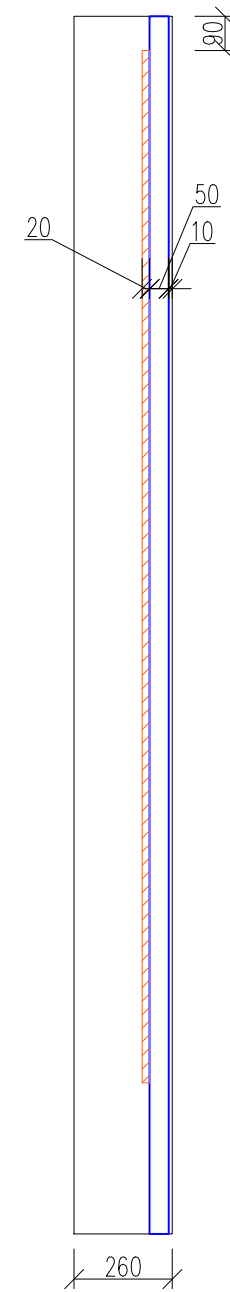

POHLED 1:20

ŘEZ 1:20

DETAIL 1:8

LEGENDA

KRESLIL SIMONA HŘEBCOVÁ	FSV ČVUT V PRAZE 	
<b>BAKALÁŘSKÁ PRÁCE</b>		
TÉMA ZAVLAŽOVANÉ ZELENÉ STĚNY A ZELENÉ FASÁDY A JEJICH PŘÍNOS PRO MODRO-ZELENOU INFRASTRUKTURU	DATUM	05/2020
VÝKRES <b>POHLED A ŘEZ NA PODPŮRNOU KONSTRUKCI</b>	ŠK. ROK	2019/2020
	PARALELKA	SI-V
	FORMÁT	A3
	MĚŘÍTKO	Č. VÝKRESU
	<b>1:20</b>	<b>1</b>