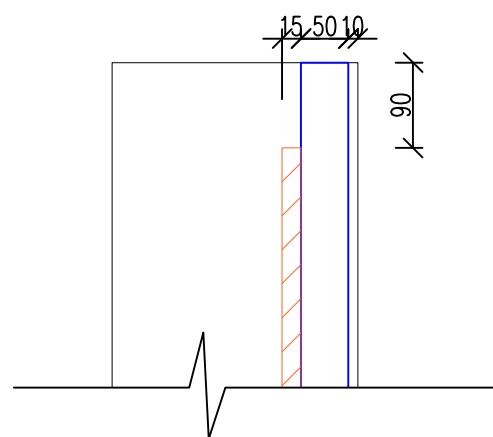

POHLED 1:20

ŘEZ 1:20

DETAIL 1:8

LEGENDA

KRESLIL SIMONA HŘEBCOVÁ	FSV ČVUT V PRAZE 	
<b>BAKALÁŘSKÁ PRÁCE</b>		
TÉMA ZAVLAŽOVANÉ ZELENÉ STĚNY A ZELENÉ FASÁDY A JEJICH PŘÍNOS PRO MODRO-ZELENOU INFRASTRUKTURU	DATUM	05/2020
VÝKRES <b>POHLED A ŘEZ NA PODPŮRNOU KONSTRUKCI</b>	ŠK. ROK	2019/2020
	PARALELKA	SI-V
	FORMÁT	A3
	MĚŘÍTKO	Č. VÝKRESU
	<b>1:20</b>	<b>1</b>