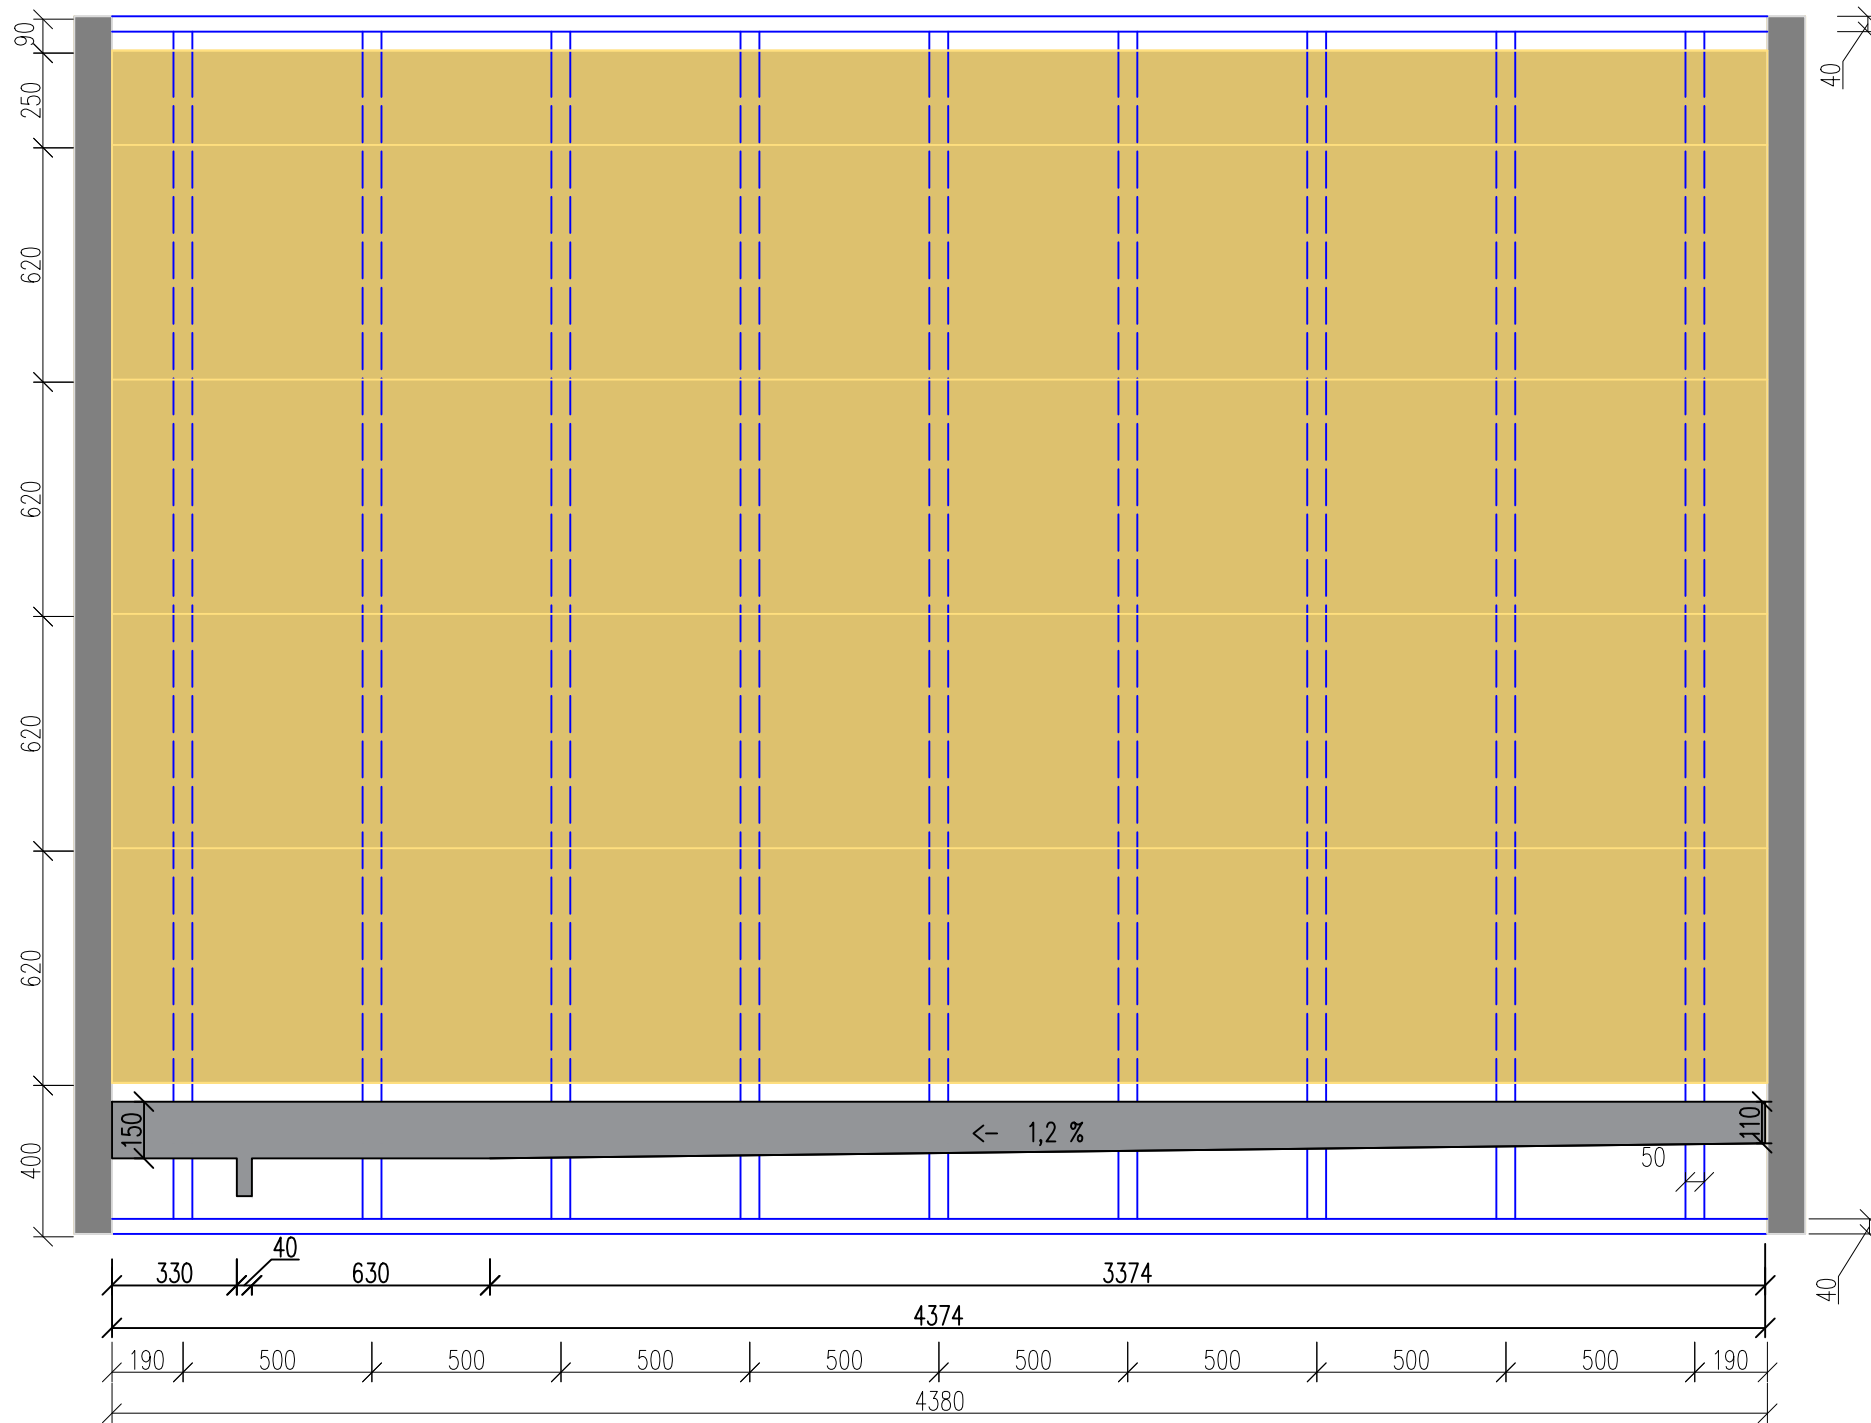

POHLED 1:20

ŘEZ 1:20

DETAIL 1:8

LEGENDA

KRESLIL SIMONA HŘEBCOVÁ	FSV ČVUT V PRAZE 	
<b>BAKALÁŘSKÁ PRÁCE</b>		
TÉMA ZAVLAŽOVANÉ ZELENÉ STĚNY A ZELENÉ FASÁDY A JEJICH PŘÍNOS PRO MODRO-ZELENOU INFRASTRUKTURU	DATUM	05/2020
VÝKRES <b>POHLED A ŘEZ NA PODPŮRNOU KONSTRUKCI</b>	ŠK. ROK	2019/2020
	PARALELKA	SI-V
	FORMÁT	A3
	MĚŘÍTKO	Č. VÝKRESU
	<b>1:20</b>	<b>1</b>