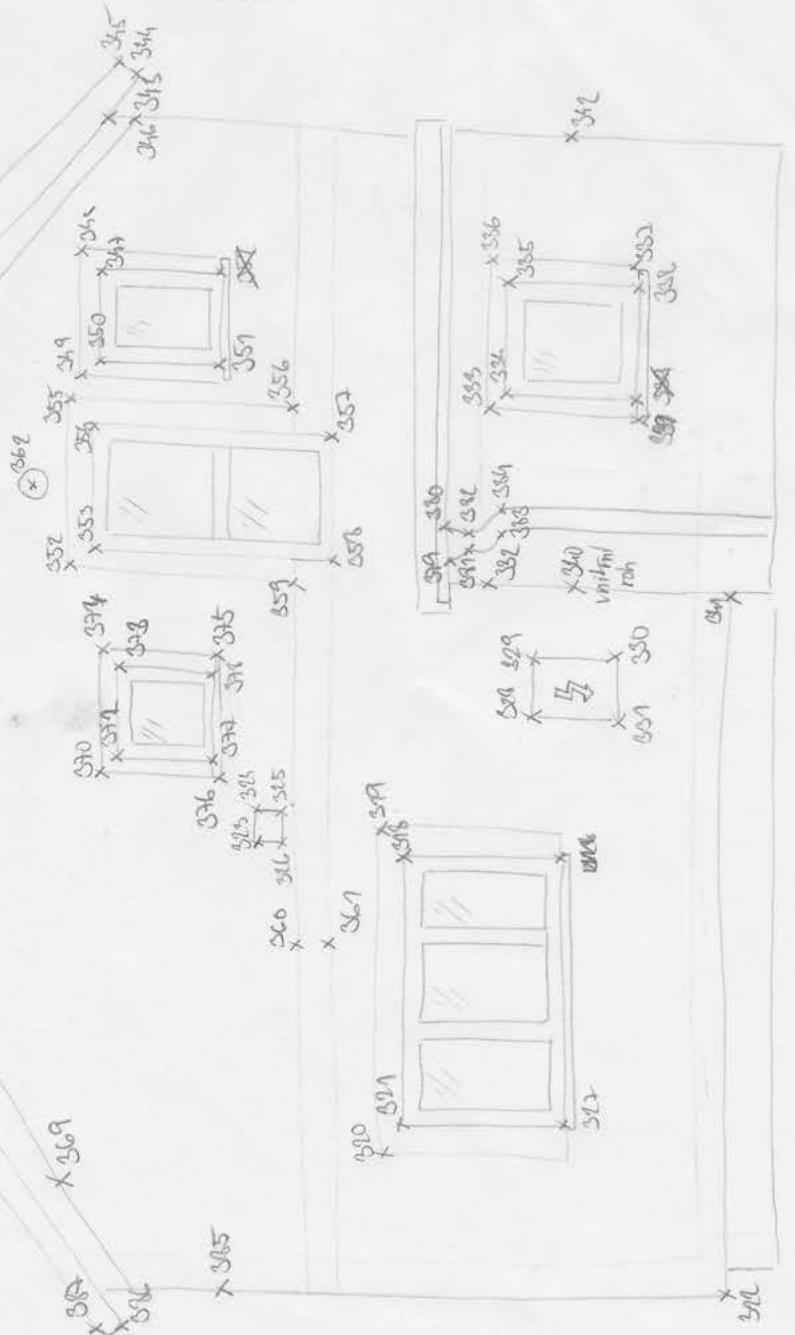

205

OKNA 1900 x 1300

výška schodu
v předstíni
před schodištěm
11cm

1100
1200 960
1860

4014, 1 a 2 SPATNÉ

STROP 51000mm

750
1945

STROP 61000mm

4011

STROP 21620

STROP 3018

4010

STROP 3066

4009

206 = 243

1,900
1,900 (1,906)

STROP 2,5m

SCHODISTE

výška schodek
18,5cm

SITUACE

570014
502, 503, 504, 505-8

[Handwritten signature]

Wohne
strahle
↓

437 = x
30
461 s 45400x

1. PATRO

2. PATRO

GARAŽ

18 + 19 (doble)

2. PATIČO

1. PATIČO

1890
 1920
 1,330 (960)
 1,340 (10,97)