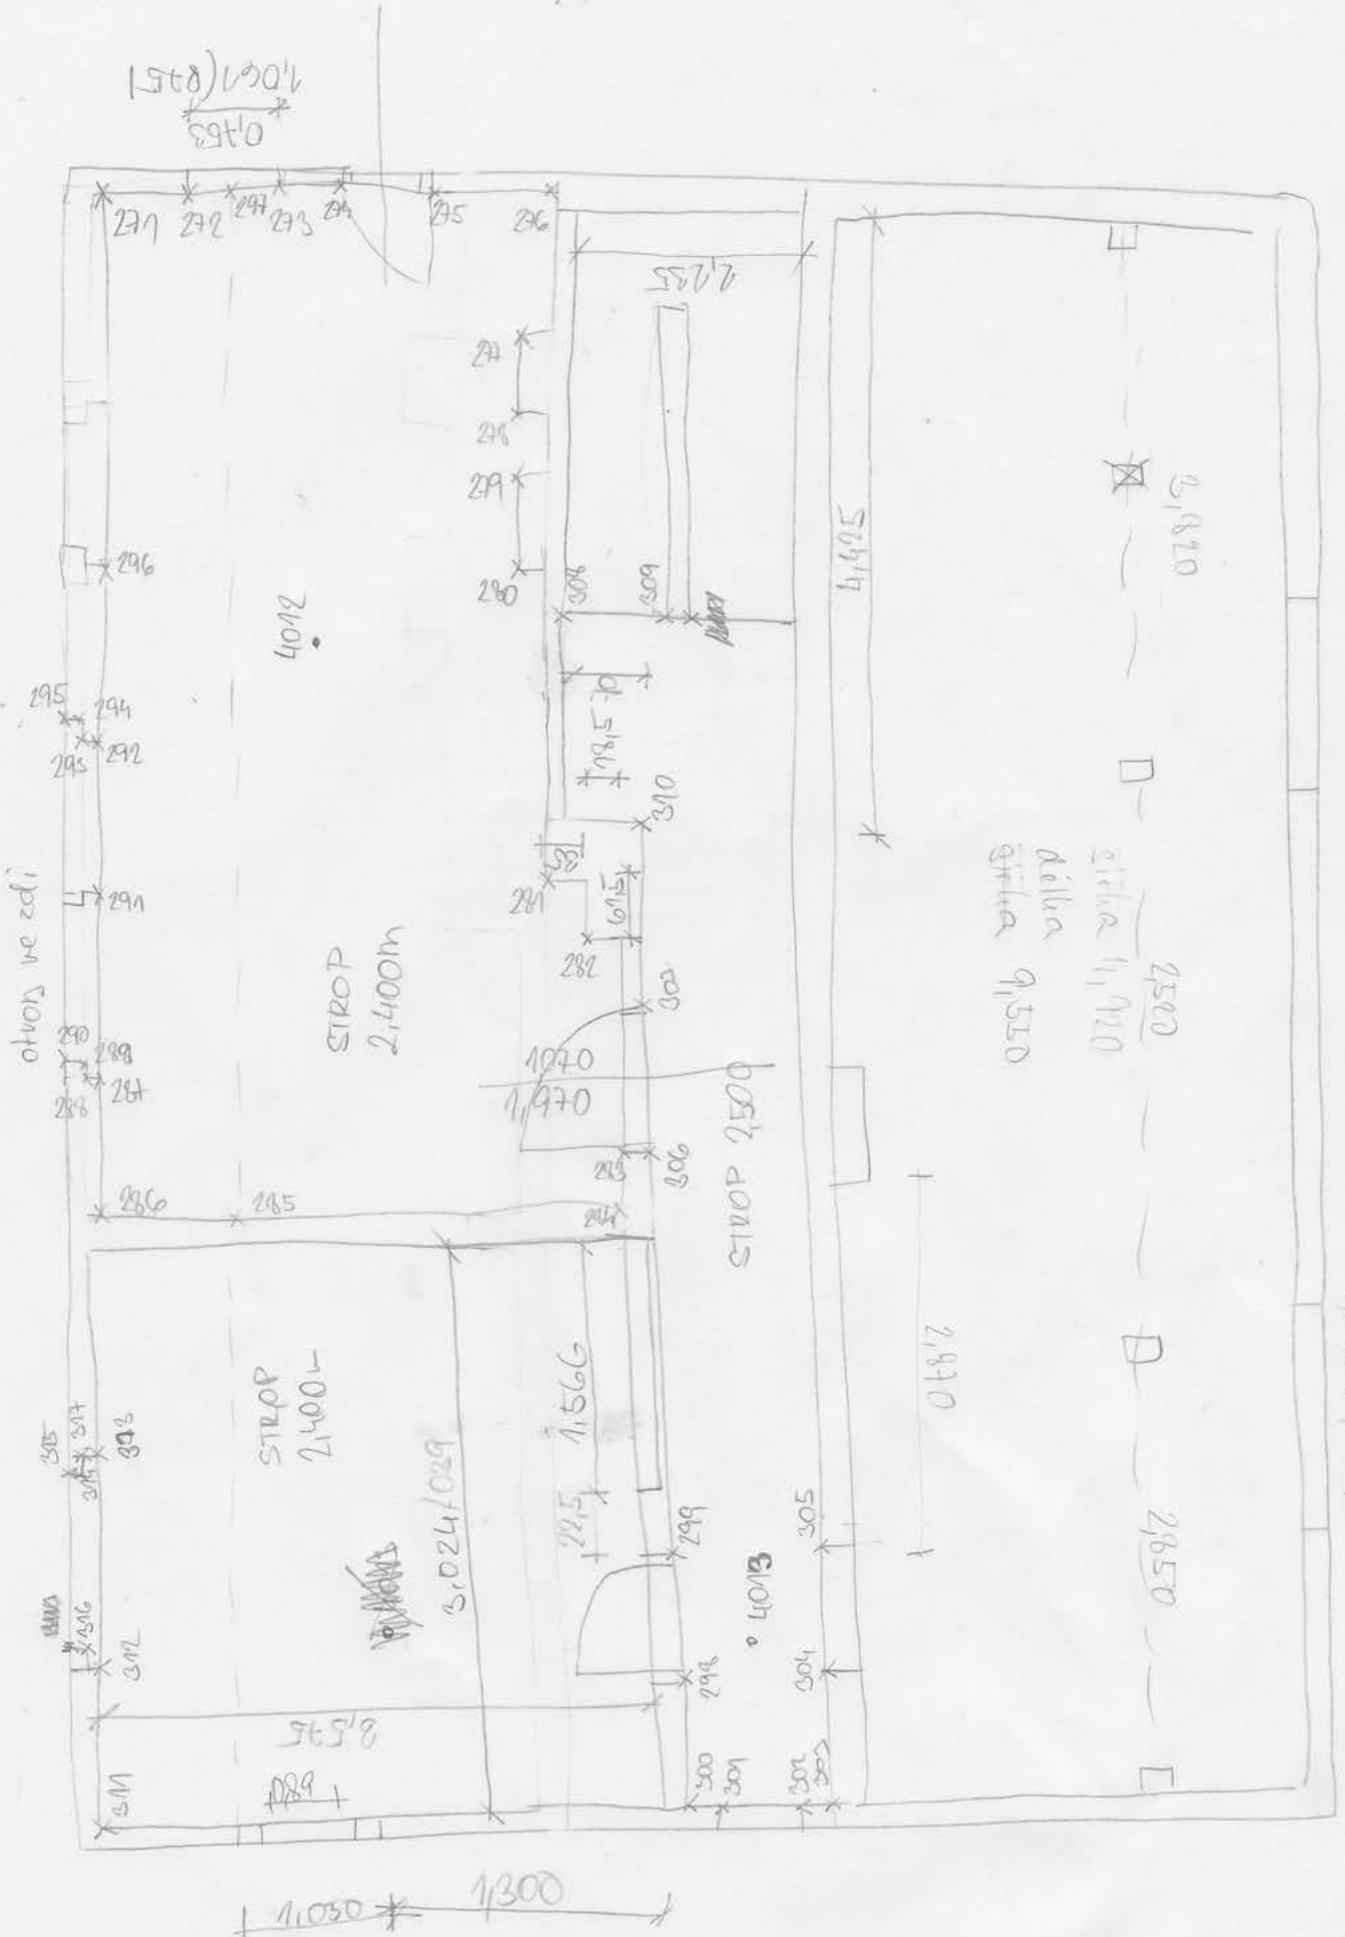

ODDOPIS 2. UP

1,050/1,300
0,175

4012

STROP 2,400m

STROP 2,500

STROP 2,400m

5,024/029

4013

1,050 1,300

0,21
9,10/8,59

6,660 10,560

5,1820

2,520

síťka 1,110

dálka síťka 9,550

2,810

2,850

4,695

2,255

1,970

1,566

280 281 282 283 284 285 286 287 288 289 290 291 292 293 294 295 296 297 298 299 300 301 302 303 304 305 306 307 308 309 310

otvor ve zdi

295 294 293 292 291

290 289 288 287 286 285

305 304 303 302 301 300

307 306 305 304 303 302 301 300

308 307 306 305 304 303 302 301 300

309 308 307 306 305 304 303 302 301 300

310 309 308 307 306 305 304 303 302 301 300

311 310 309 308 307 306 305 304 303 302 301 300

312 311 310 309 308 307 306 305 304 303 302 301 300

313 312 311 310 309 308 307 306 305 304 303 302 301 300