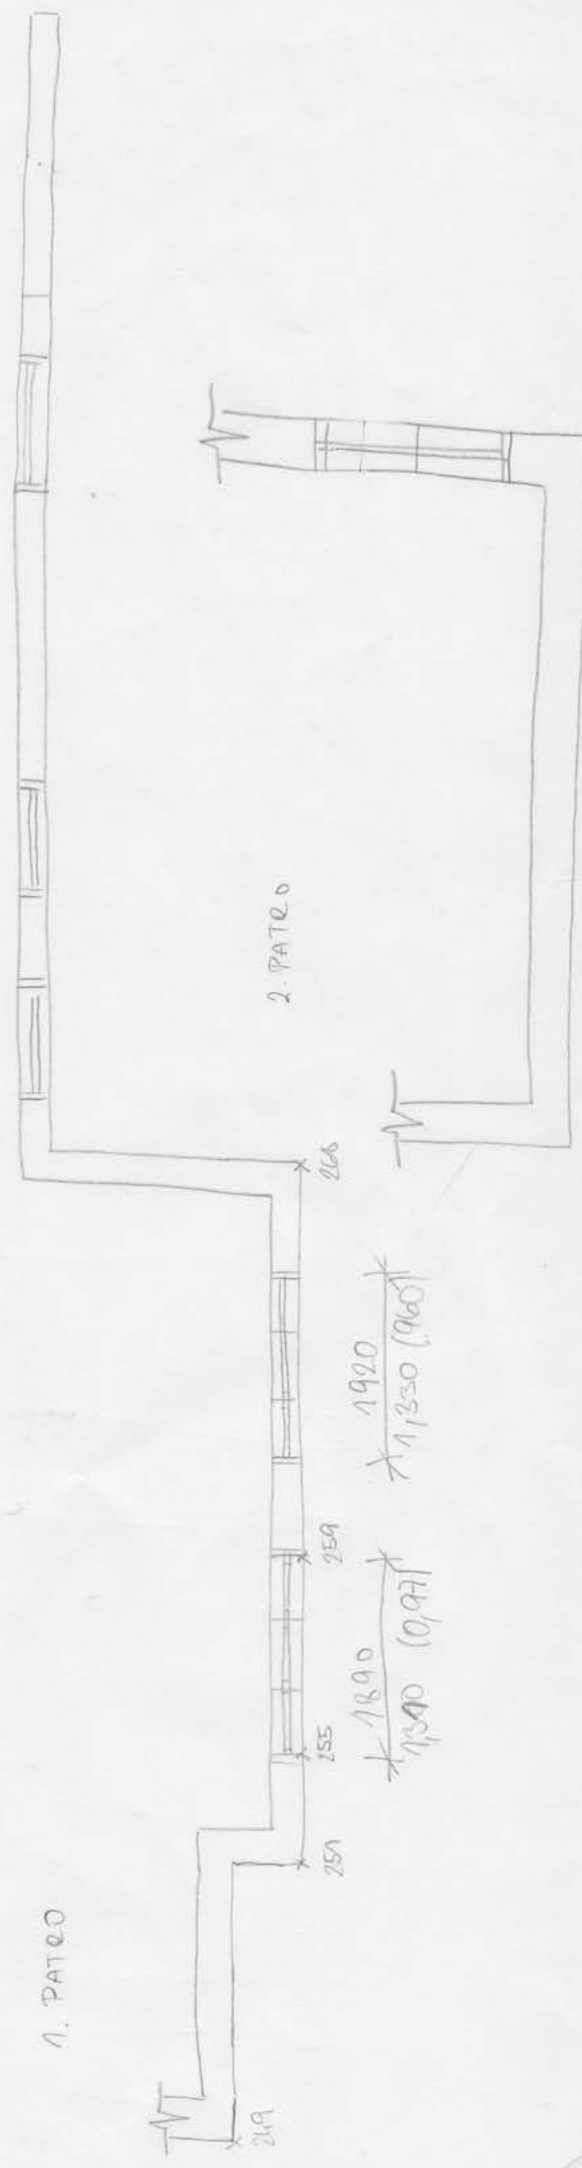

1890
1920
1,330 (960)
1,340 (10,97)