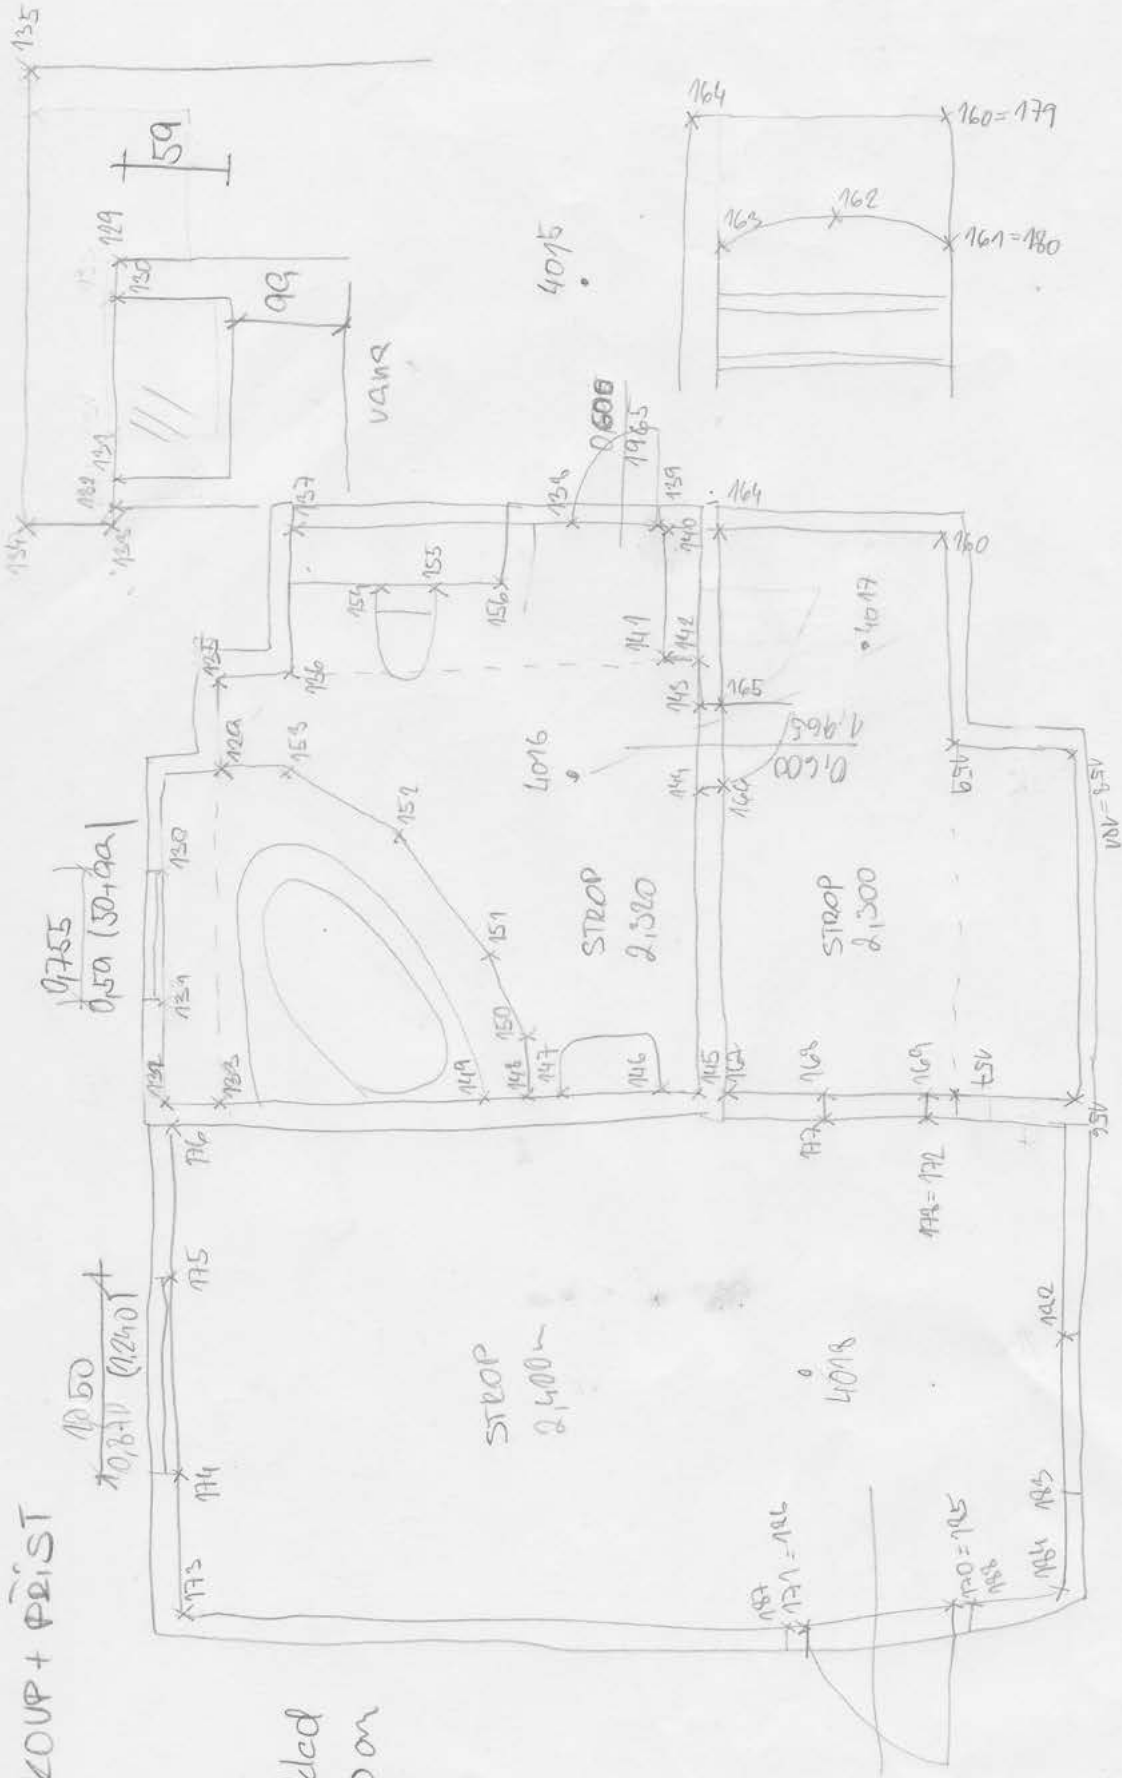

1. PATRO - Koup + PĚŠT

konopna obklad
1780 mm

ODDOPIS 2. UP

1,050/1,300
0,175

4012

STROP 2,400m

STROP 2,500

STROP 2,400m

5,024/029

4013

1,050 1,300

0,21
9,10/8,59

6,660 10,560

5,1820

2,520

síťka 1,110

otvor ve zdi

295 294 293 292 291

290 289 288 287 286 285

305 304 303 302 301 300

307 306 305 304 303 302 301 300

308 307 306 305 304 303 302 301 300

309 308 307 306 305 304 303 302 301 300

310 309 308 307 306 305 304 303 302 301 300

4011

STROP 21620

STROP 3018

4010

STROP 3066

4009

206 = 243

1,900
1,900 (1,906)