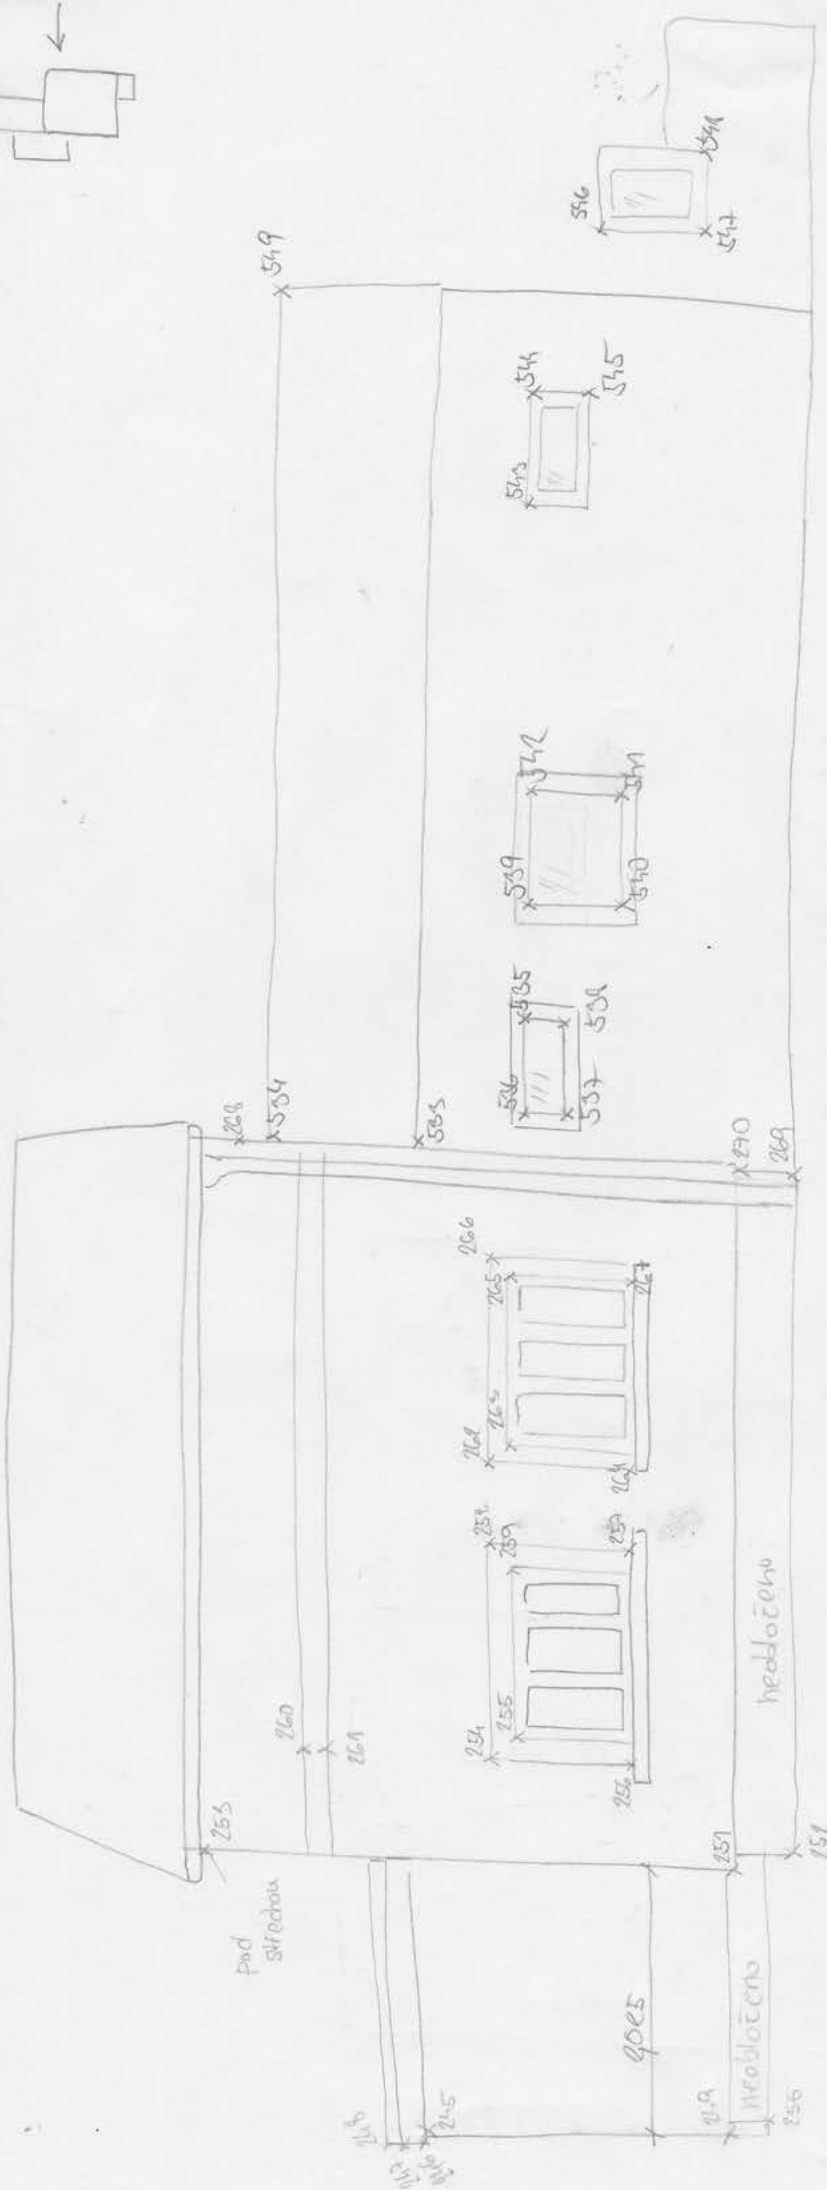

1. PATRO - Koup + PĚŠT

konopna obklad
1780 mm

ODDOPIS 2. UP

1,050/1,300
0,175

4012

STROP 2,400m

STROP 2,500

STROP 2,400m

otvor ve zdi

295 294 293 292 291

290 289 288 287 286 285

305 304 303 302 301 300

307 306 305 304 303 302 301 300

308 307 306 305 304 303 302 301 300

309 308 307 306 305 304 303 302 301 300

310 309 308 307 306 305 304 303 302 301 300

4011

STROP 21620

STROP 3018

4010

STROP 3066

4009

206 = 243

1,900
1,900 (1,906)

1. PATRO

2. PATRO

GARAŽ

18 + 19 (doble)

2. PATIČO

1. PATIČO

1890
 1920
 1,330 (960)
 1,340 (10,97)