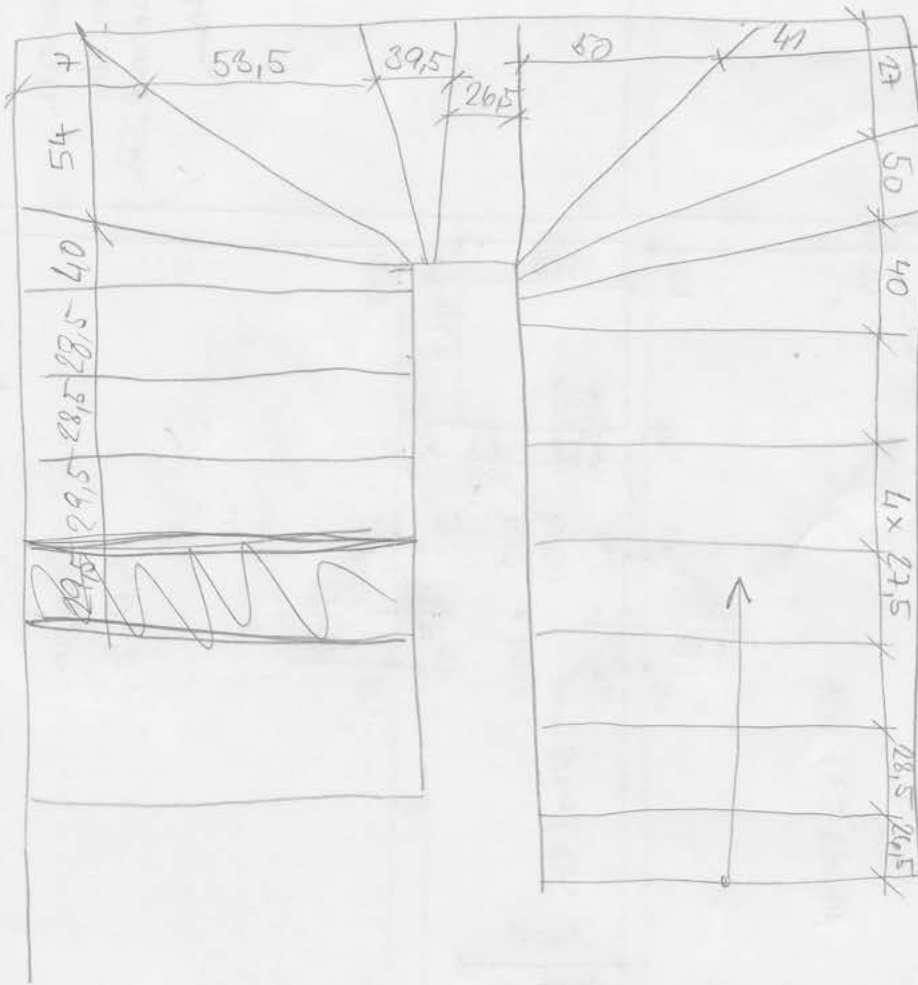

4011

STROP 21620

STROP 3018

4010

STROP 3066

4009

206 = 243

1,900
1,900 (1,906)

STROP 2,5m

SCHODISTE

výška schodek
18,5cm

SITUACE

570014
502, 503, 504, 505-8

[Handwritten signature]

Wohne
strahle
↓

437 = x
30
461 s 45400x

1. PATRO

2. PATRO

GARAŽ

18 + 19 (doble)

2. PATIČO

1. PATIČO

1890
 1920
 1,330 (960)
 1,340 (10,97)