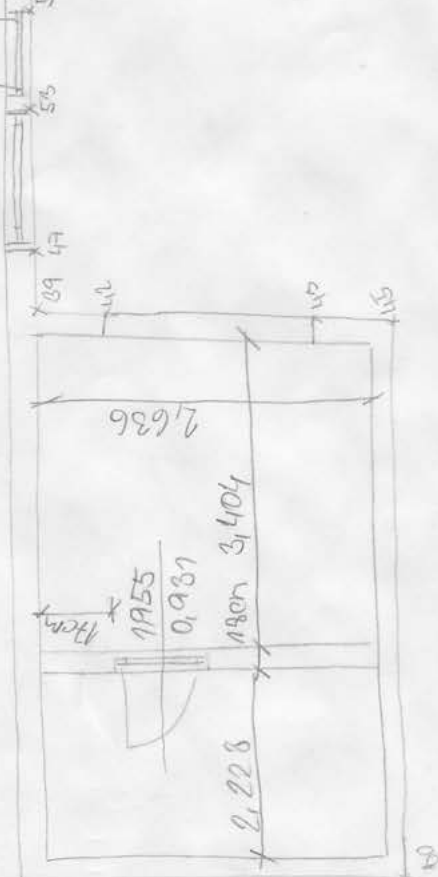

205

OKNA 1900 x 1300

výška schodu
v předstíni
před schodištěm
11cm

1100
1200 960
1860

4014, 1 a 2 SPATNÉ

STROP 51000mm

750
1945

STROP 61000mm

4011

STROP 21620

STROP 3018

4010

STROP 3066

4009

206 = 243

1,900
1,900 (1,906)

STROP 2,5m

SCHODISTE

výška schodek
18,5cm

SITUACE

570014
502, 503, 504, 505-8

[Handwritten signature]

Wohne
strahle
↓

437 = x
30
461 s 45400x

1. PATRO

2. PATRO

GARAŽ

18 + 19 (doble)

2. PATIČO

1. PATIČO

1890
 1920
 1,330 (960)
 1,340 (10,97)