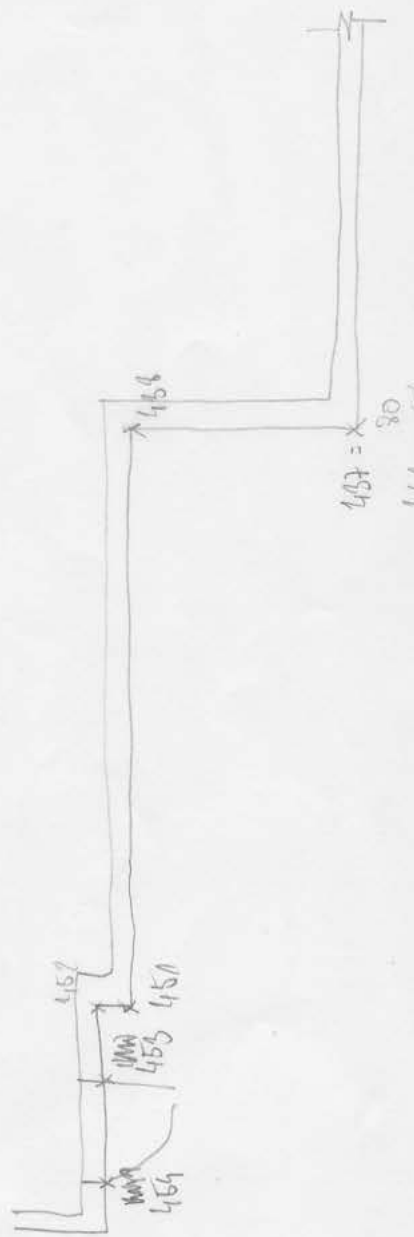

1. PATRO - Koup + PĚŠT

konopna obklad
1780 mm

ODDOPIS 2. UP

1,050/1,300
0,175

4012

STROP 2,400m

STROP 2,500

STROP 2,400m

otvor ve zdi

295 294 293 292 291

290 289 288 287 286 285

305 304 303 302 301 300

307 306 305 304 303 302 301 300

308 307 306 305 304 303 302 301 300

309 308 307 306 305 304 303 302 301 300

310 309 308 307 306 305 304 303 302 301 300

4011

STROP 21620

STROP 3018

4010

STROP 3066

4009

206 = 243

1,900
1,900 (1,906)

STROP 2,5m

SCHODISTE

výška schodek
18,5cm

SITUACE

570014
502, 503, 504, 505-8

[Handwritten signature]

Wohne
strahle
↓

437 = x
30
461 s 45400x