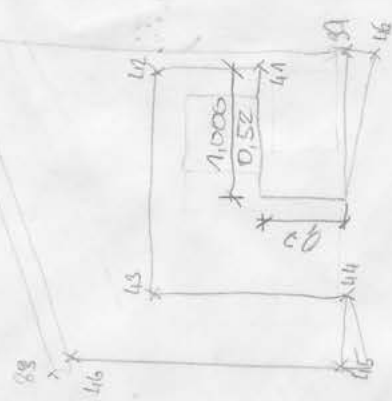

STROP 2,5m

SCHODISTE

výška schodek
18,5cm

SITUACE

570014
502, 503, 504, 505-8

[Handwritten signature]

Wohne
strahle
↓

437 = x
30
461 s 45400x

1. PATRO

2. PATRO

GARAŽ

18 + 19 (doble)

2. PATIČO

1. PATIČO

1890
 1920
 1,330 (960)
 1,340 (10,97)