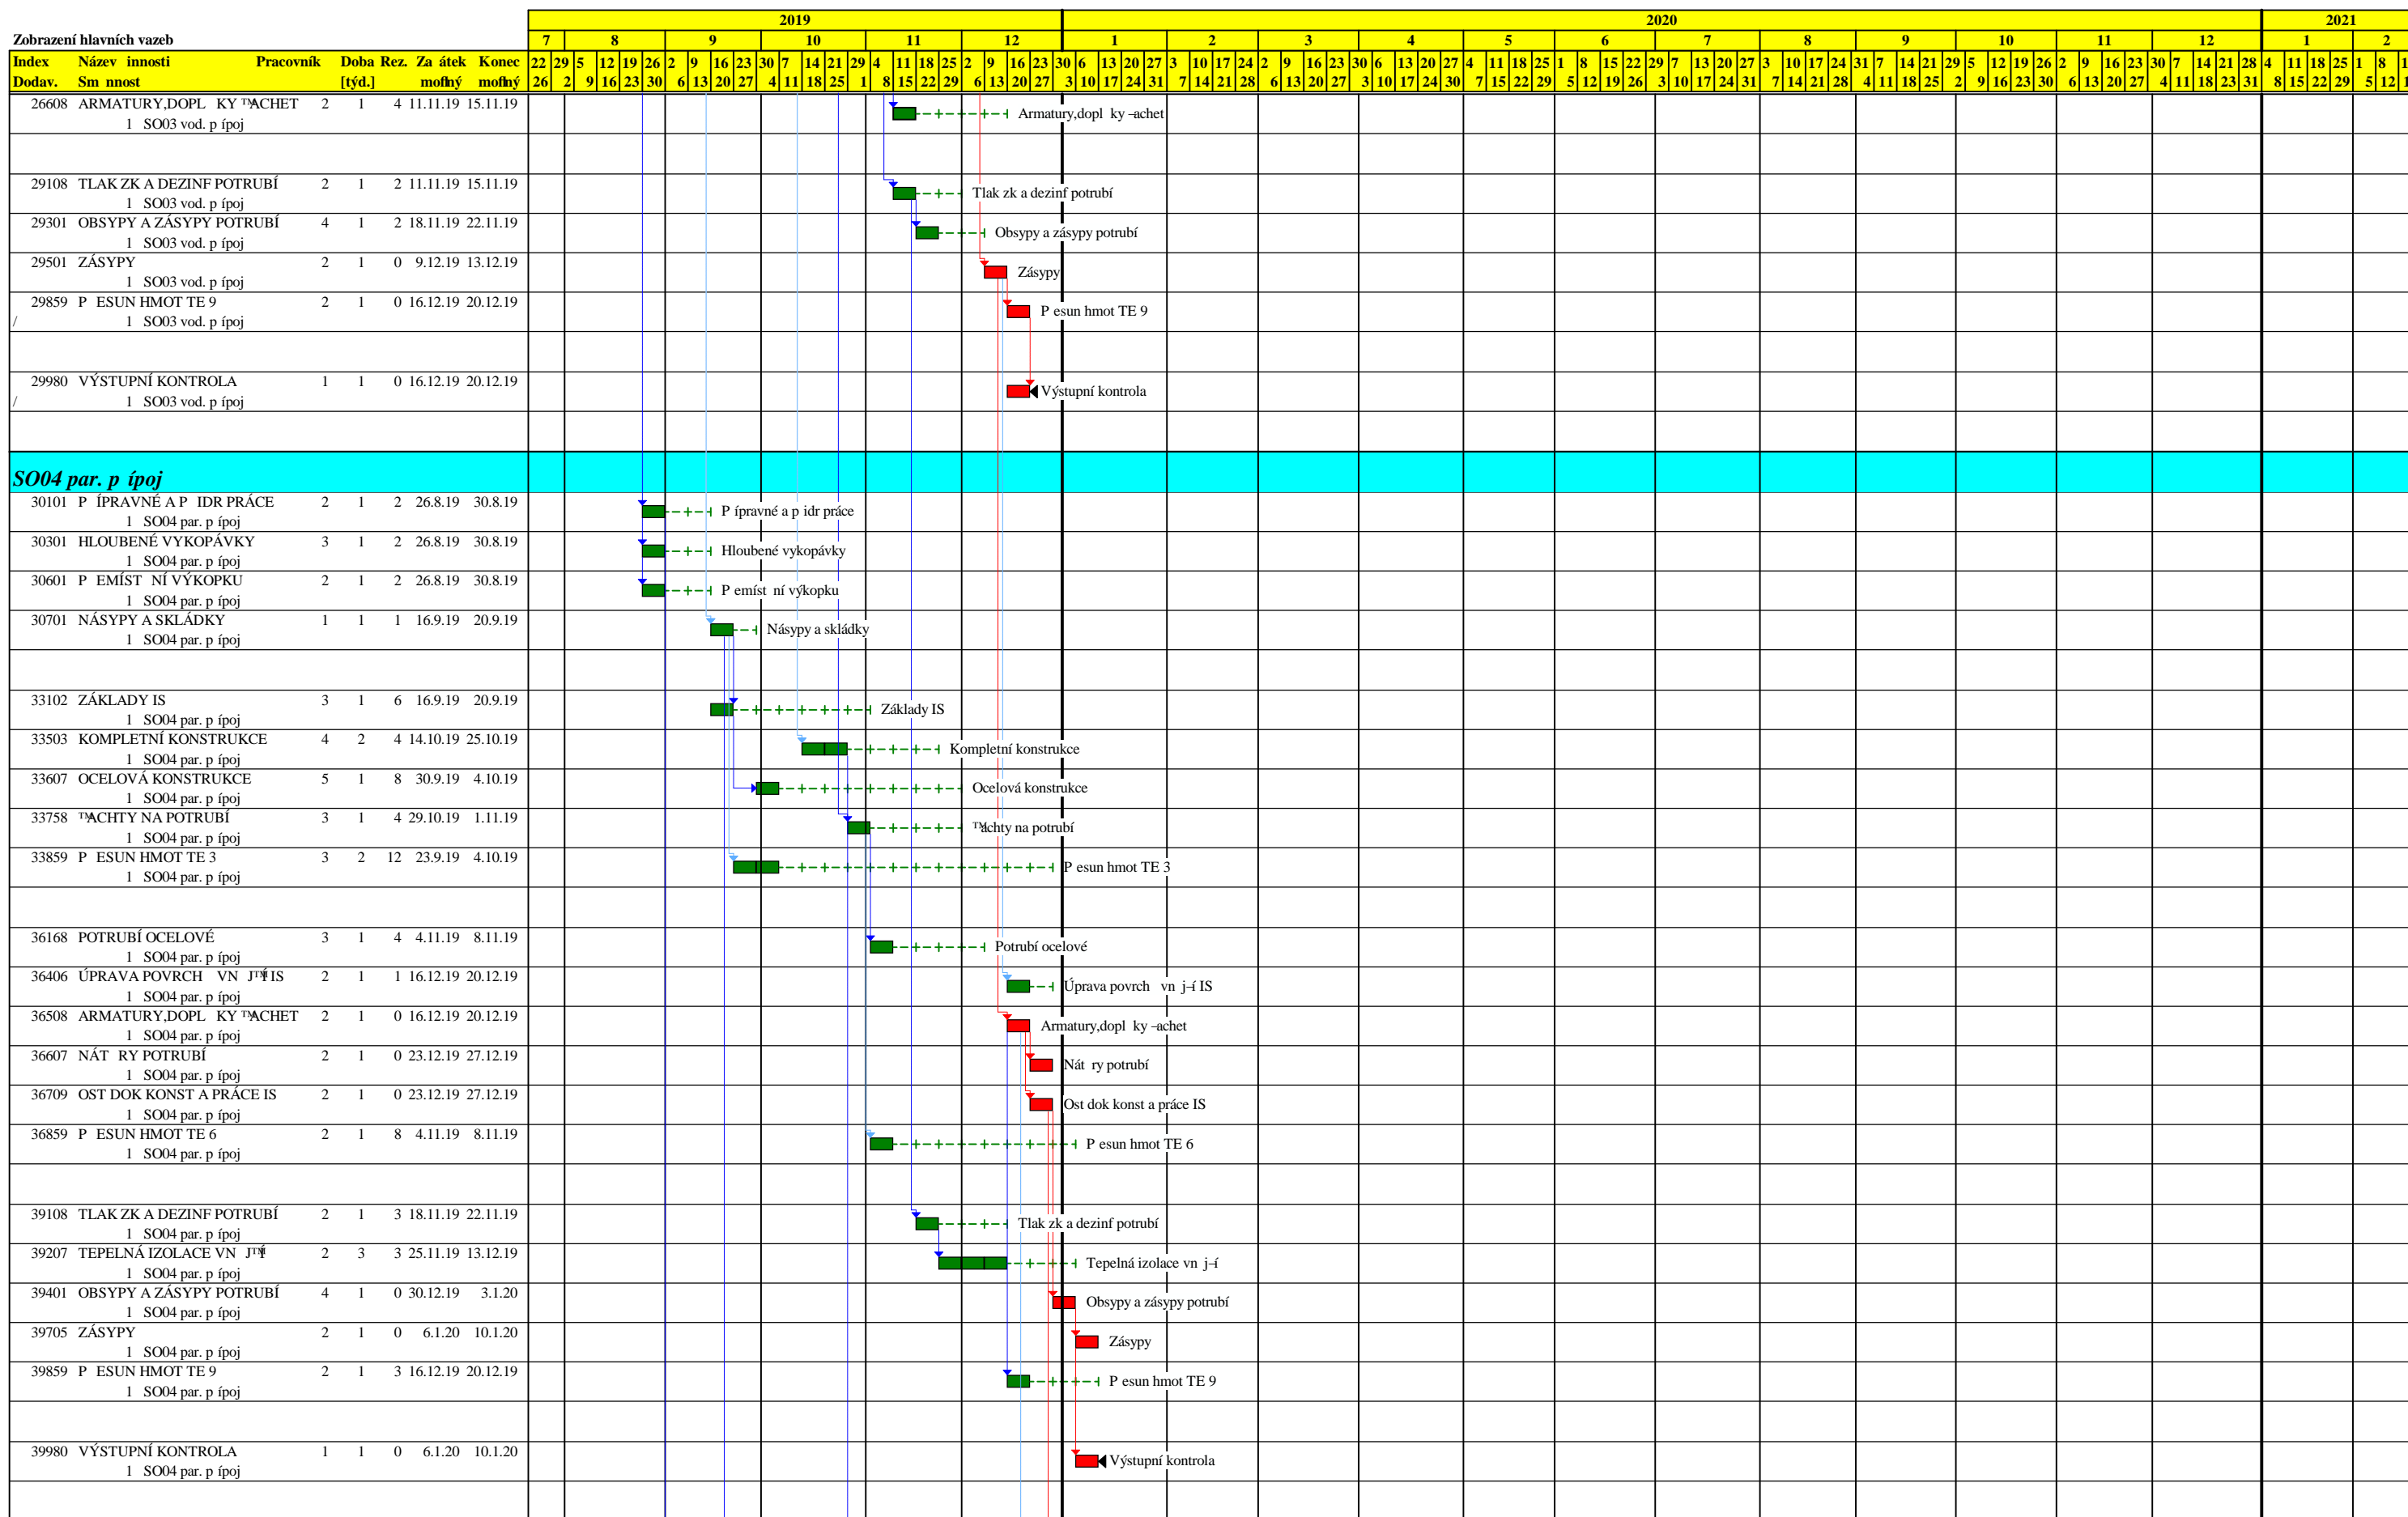

6.11.19

innost: kritická - ■, zpožd ná - ■, s rezervou - ■, rezervu - ■, mílník - ⊕, vynucený termín - ▶, hlavní vazba - ↓