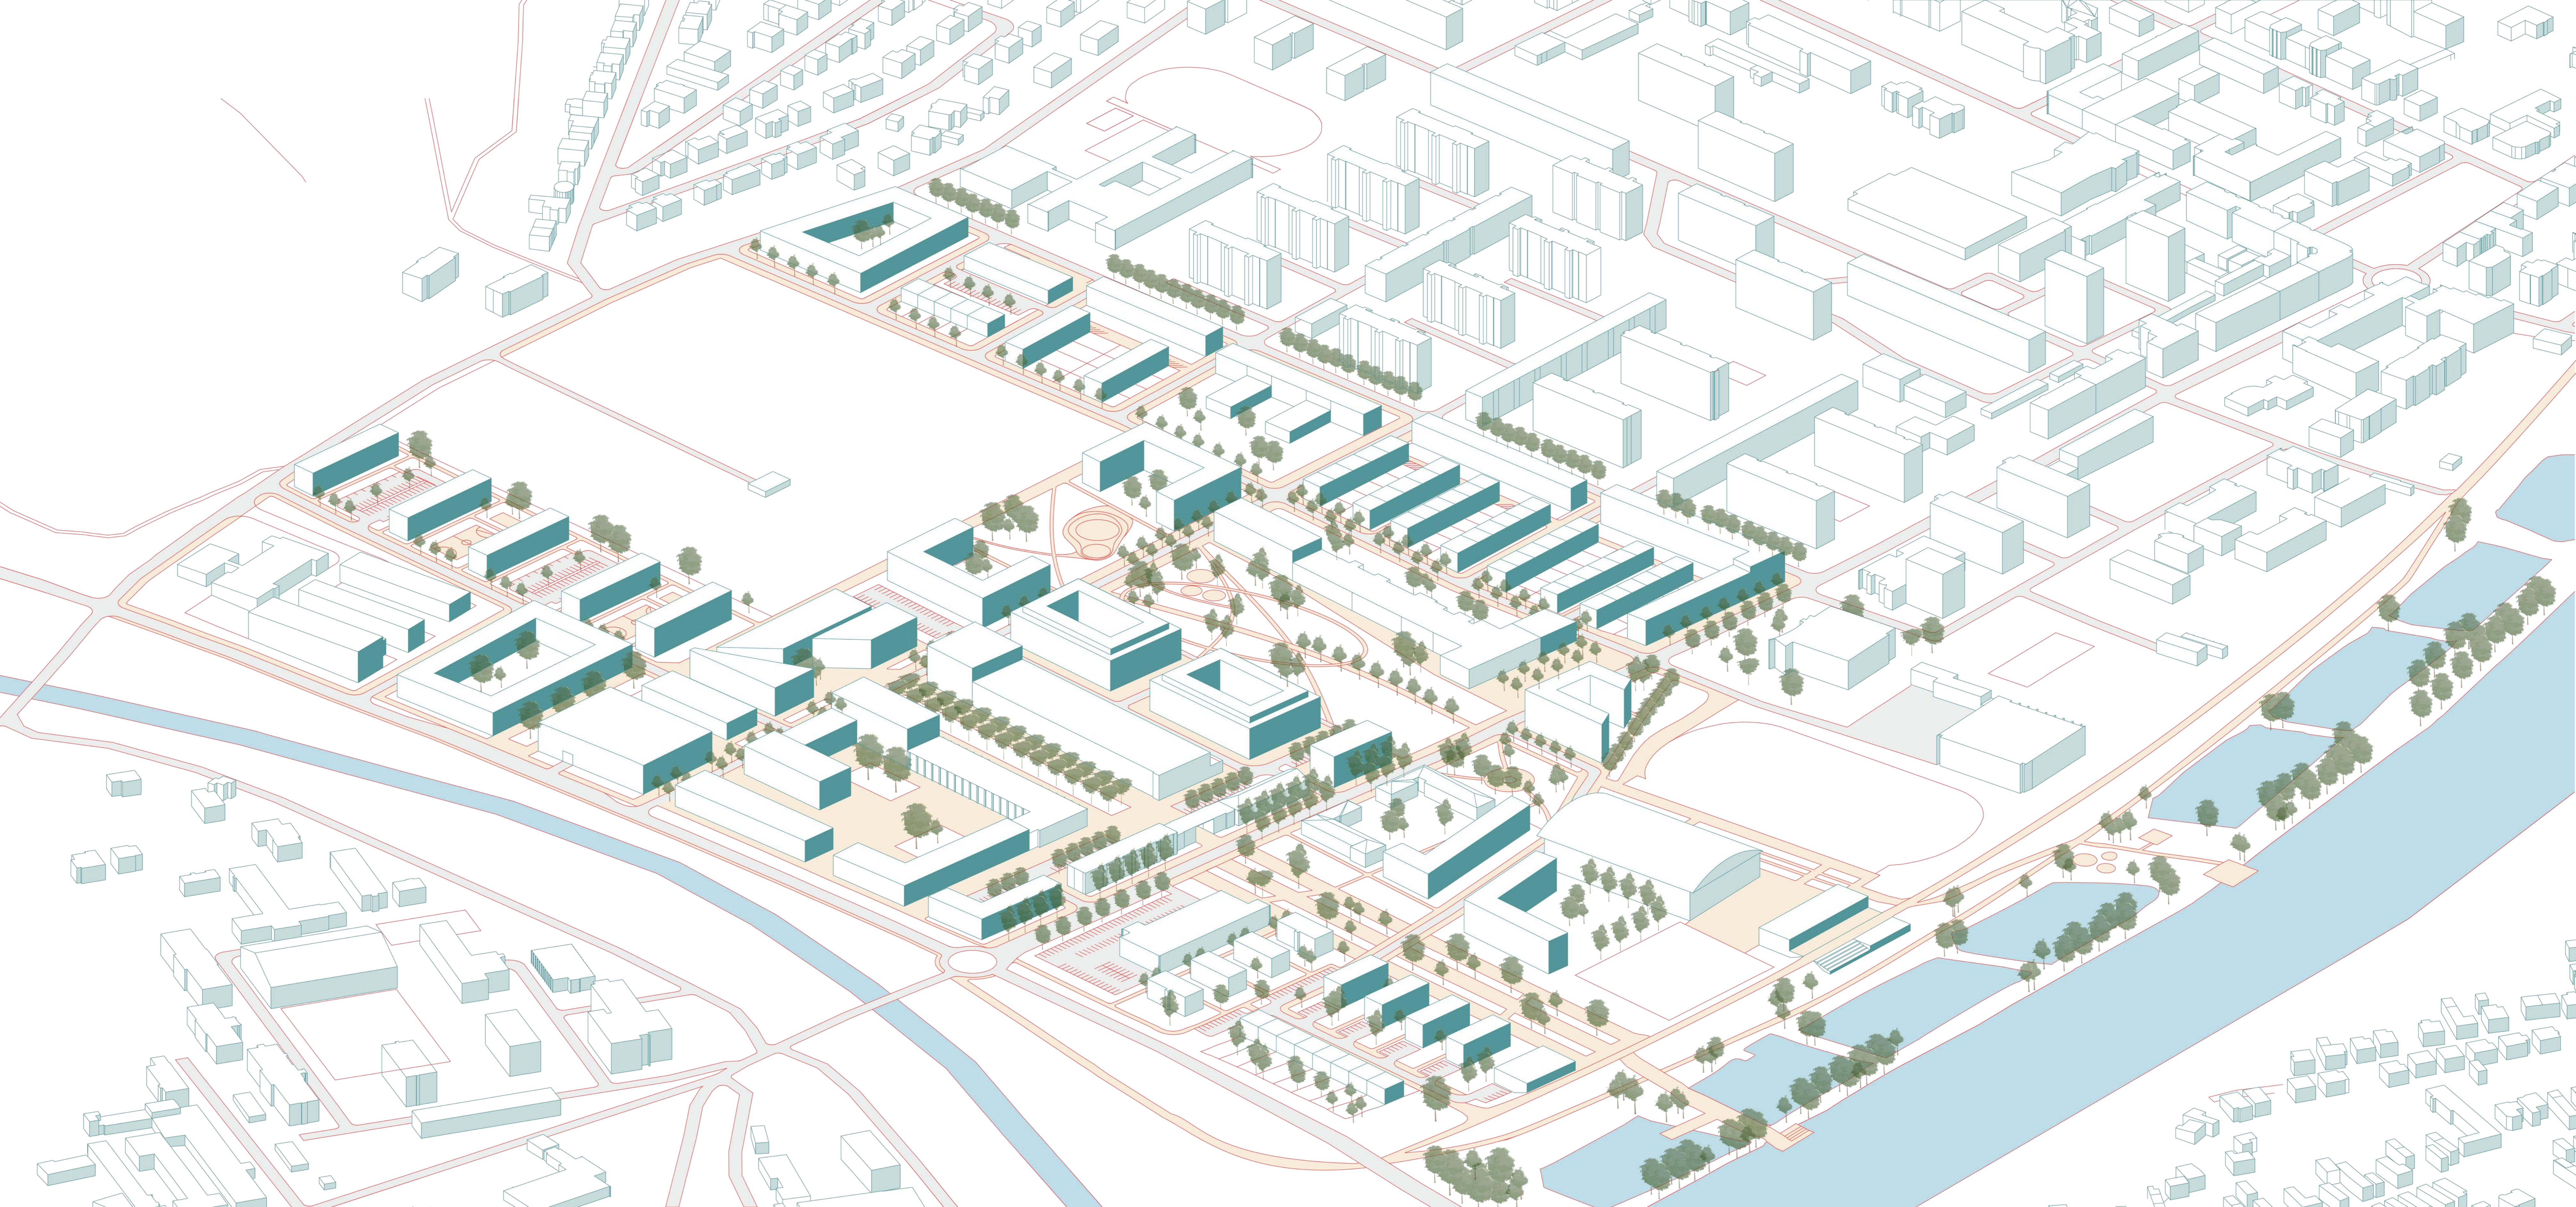

Dolné
Kočkovce

Považská
Bystrica

Sverepec

CHKO Biela Karpaty

CHKO Strážovské vrchy

Lednické Rovne

Diaľnica D1

Beluša

Trenčín

CHKO Strážovské vrchy

Funkcie v území a aktívny parter

- administratíva
- služby
- šport
- bývanie
- kultúra a vzdelávanie
- priemysel
- aktívny parter
- vstupy

Verejný priestor

● verejné automobilové komunikácie

● verejné nespevnené plochy

● verejné pešie plochy

● poloverejné plochy

charakter nespevnených pláň

- súkromné
- polosúkromné
- poloverejné
- verejné
- verejné mlátové / štrkové