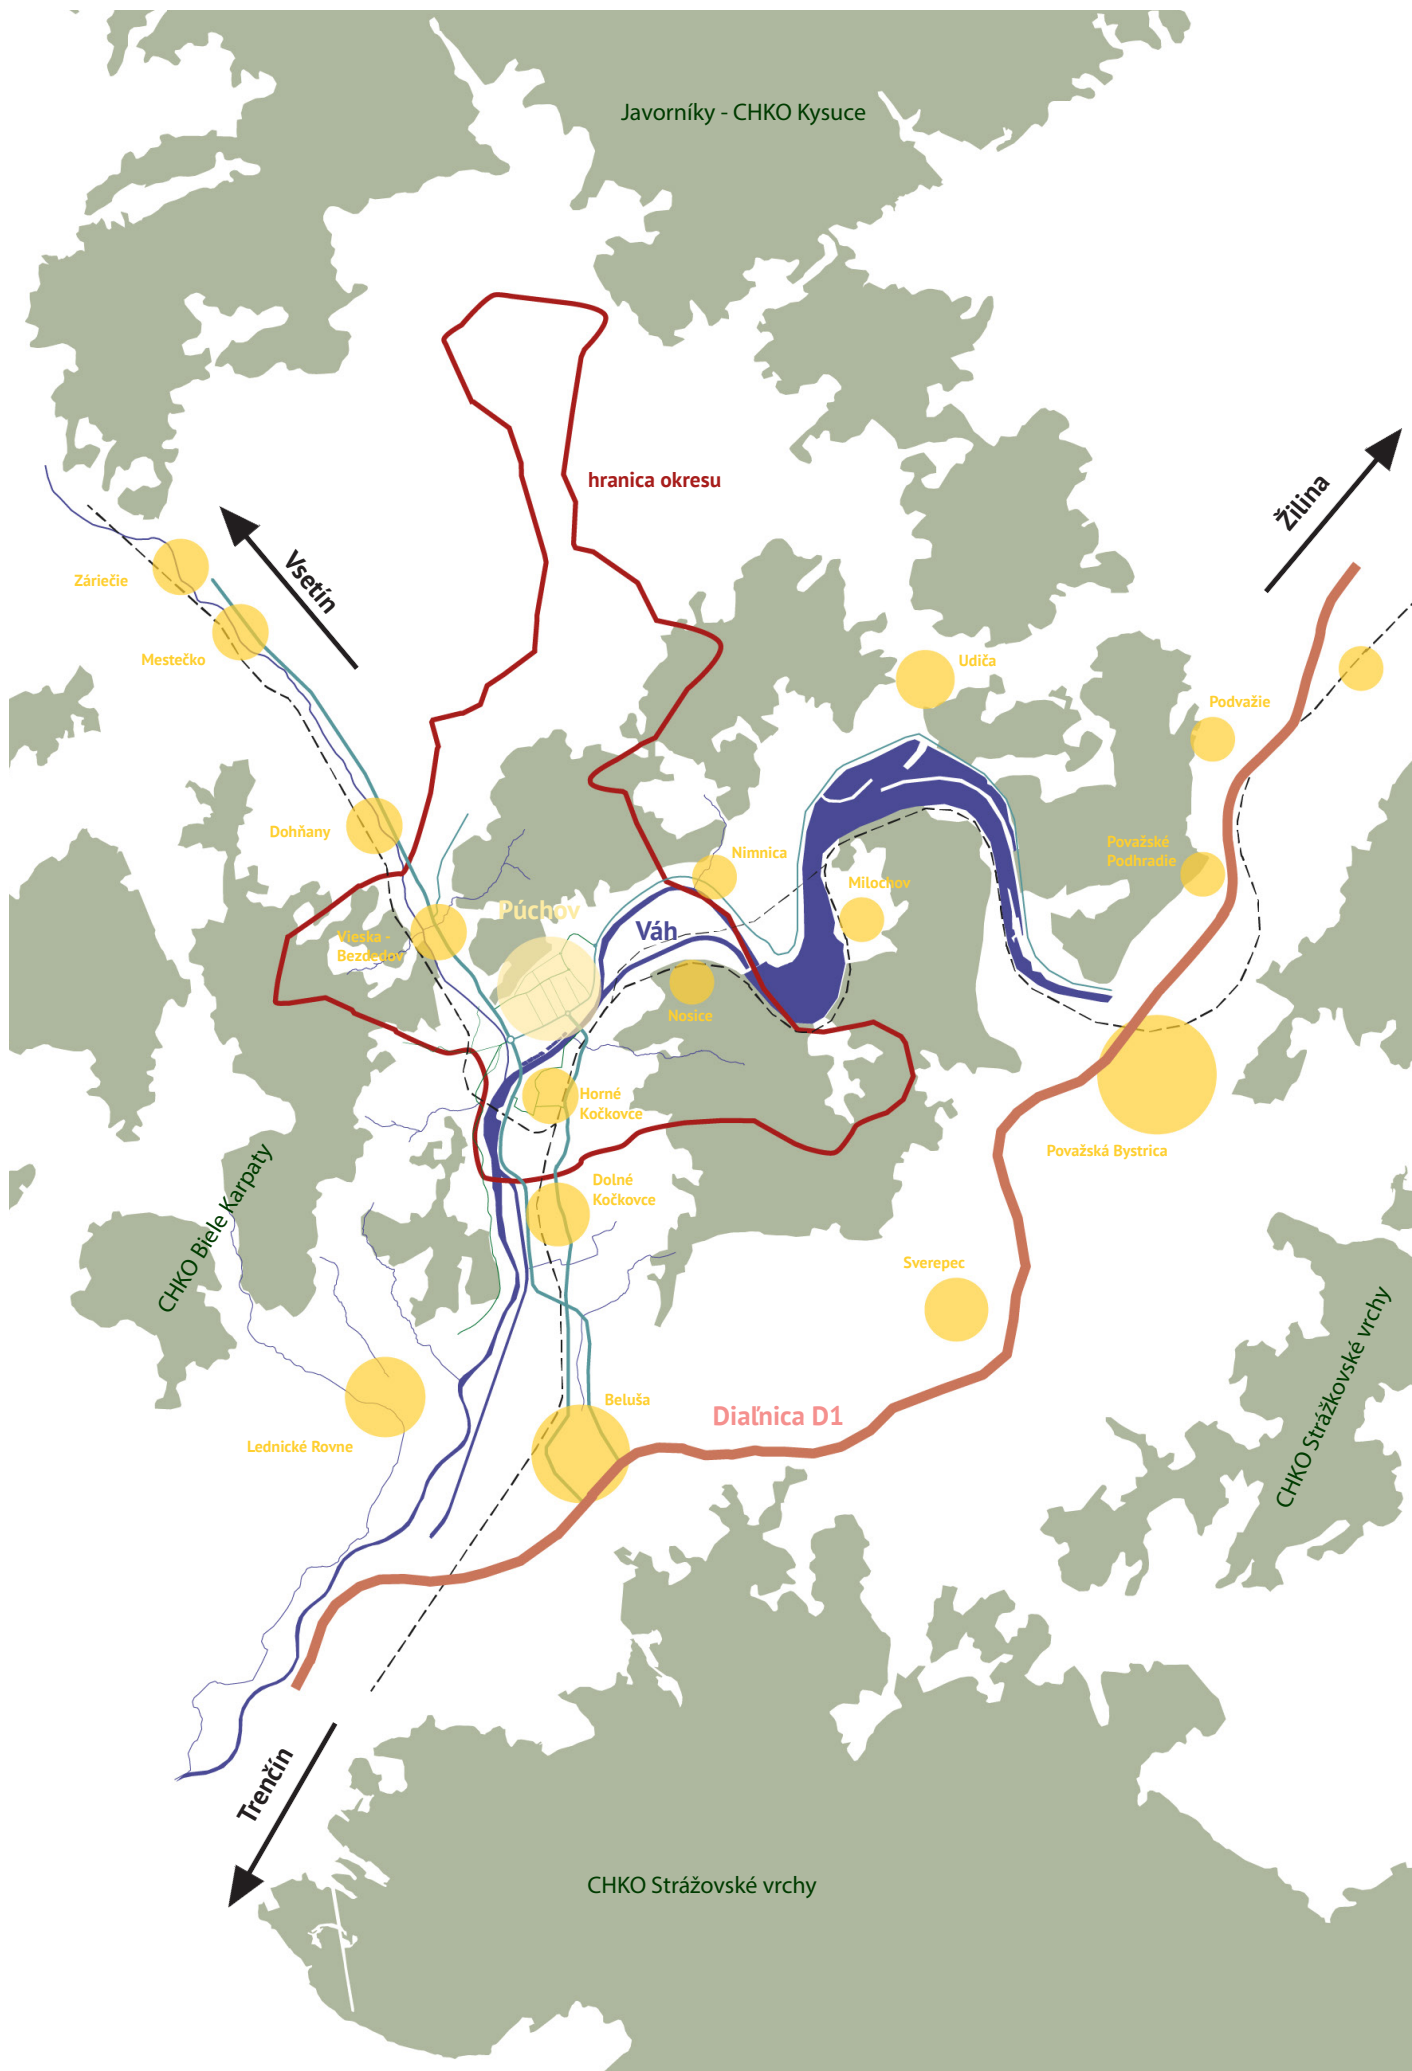

Javorníky - CHKO Kysuce

hranica okresu

Žilina

Vsetín

Záriečie

Mestečko

Dohňany

Krasá -
Bezdedny

Púchov

Váh

Nimnica

Milochov

Udiča

Podvažie

Považské
Pustrovice

Horné
Kočkovce

Dolné
Kočkovce

Považská
Bystrica

Sverepec

CHKO Biela Karpaty

CHKO Strážovské vrchy

Lednické Rovne

Diaľnica D1

Beluša

Trenčín

CHKO Strážovské vrchy