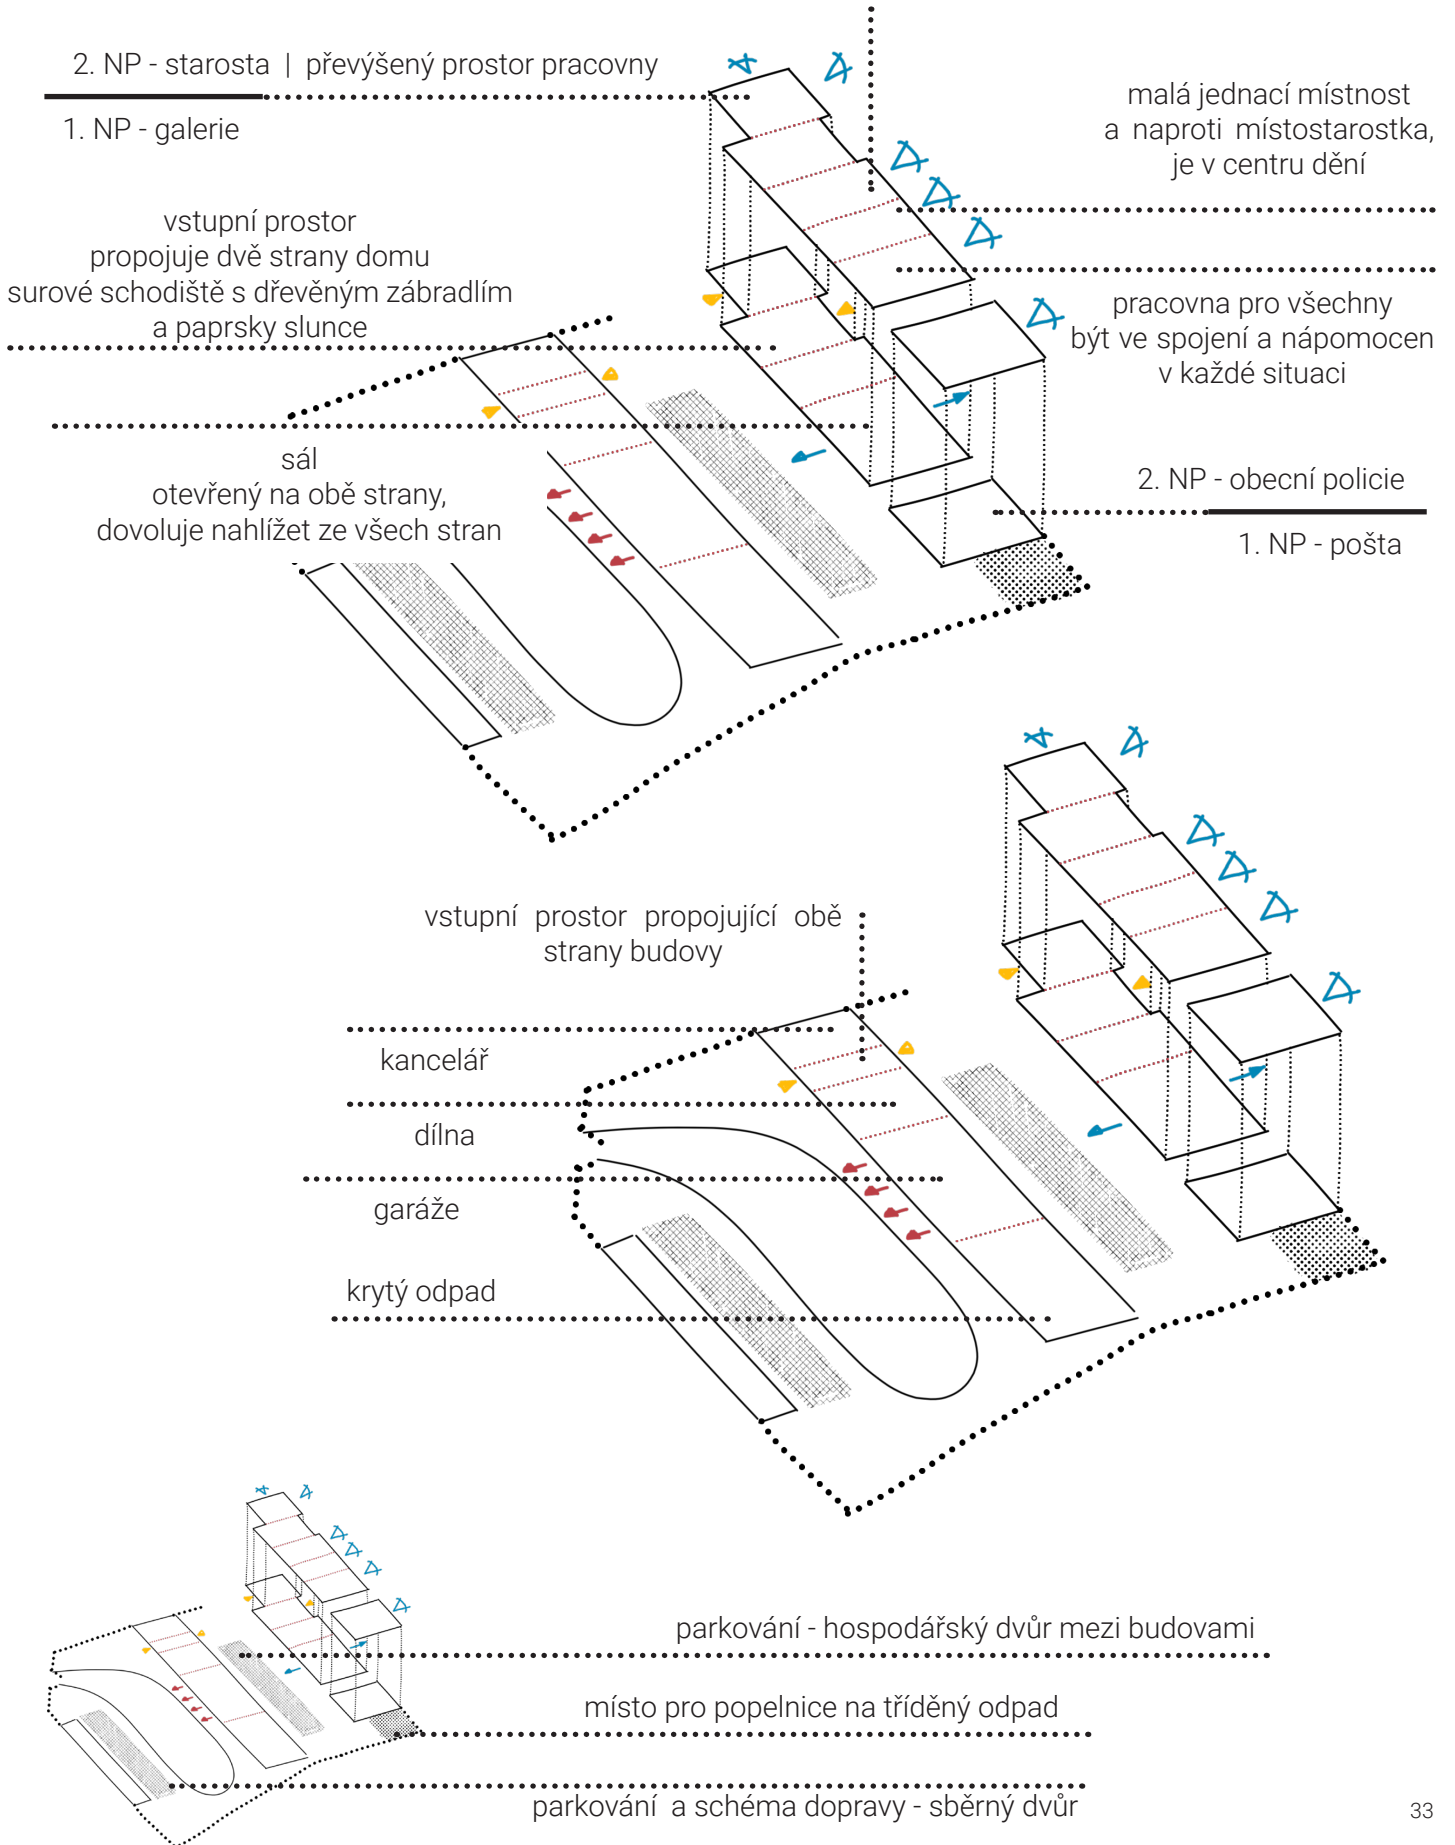

asistentka, která přivítá,
pomůže a uvede všechny,
kteří na úřad dorazí