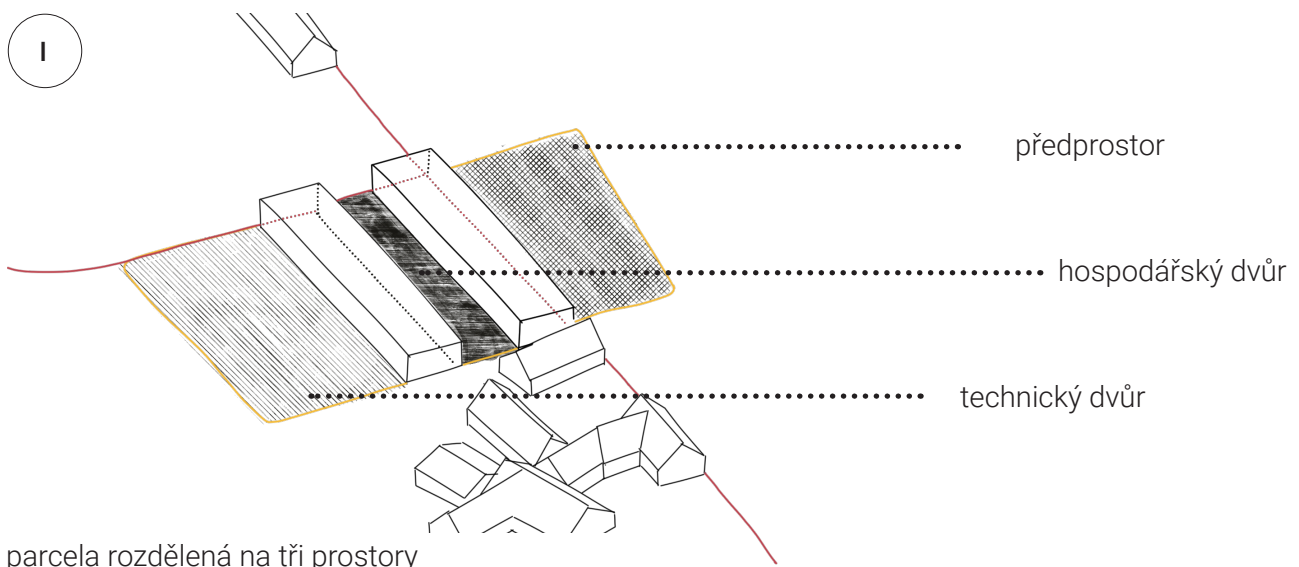

situace | 1 : 500

„Rozhodnutí o povrchu země je rozhodnutím o charakteru a kvalitě místa.“

...

„Nejdůležitější místo podlahy se nachází na jejím okraji - v místech styku dvou různých povrchů. V obou případech je často nejlepším řešením to, které je nejméně nápadné.“

- V. Rýpar - DOMY V KRAJINĚ -

světlý asfalt

žulové kostky

šedohnědý vegecol

běžový vegecol

detail povrchů a jejich prolínání

Vegecol je průhledný, a proto se přirozené barvy kamenu jeví jasnější.
Díky dostupným barevným tónům a odstínům se vrstva stává přirozenou součástí prostředí.

I

parcela rozdělená na tři prostory
na ní dvě hmoty respektující a navazující na uliční čáry

II

ukotvení a stanovení významu

dvě nadzemní podlaží - významné budovy obce
orientace podélné zdi do veřejného prostoru

III

dlouhá souvislá dvoupodlažní hmota> vytvoření prostupu mezi budovami
je třeba ctít měřítko lokality a její prostupnost
propojení vnitřního a vnějšího> otevřenost a vstřícnost
doplnění podélných hmot a uzavření dvora hmotou s kontejnery