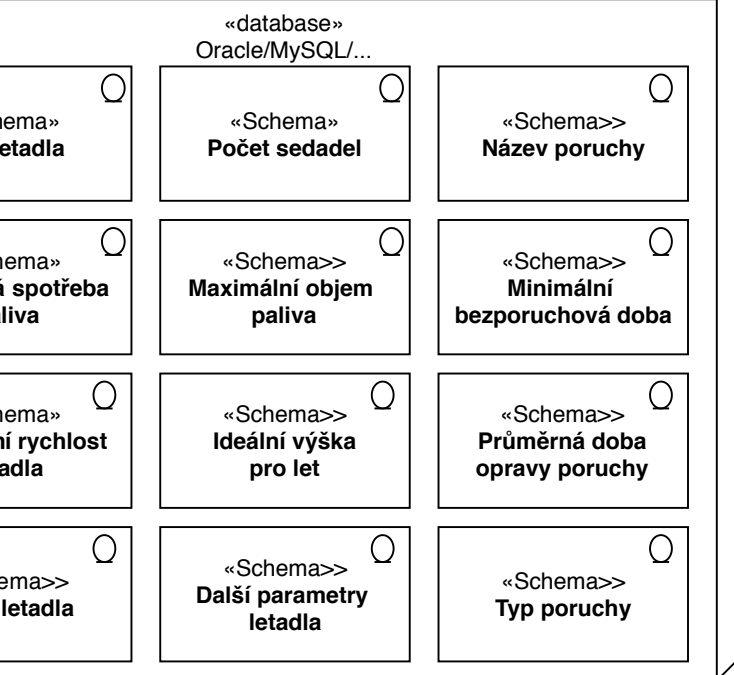

Databáze, která obsahuje historická data o letovém prostoru a jeho omezeních

<<protocol>>
TCP/IP

Přímé spojení

Na

Databáze,
která obsahuje
data o letadlech

Databáze,
která obsahuje
data o scénářích

«device»
PC Instruktora

...příklad déšť, vítr...

Databáze,
která obsahuje
data o počasí

Databáze,
která obsahuje
data o letištích