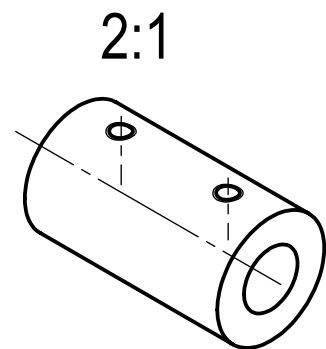

20 ks

Polotovar: cokoliv je k dispozici

Ra 3,2 (Ra 1,6)

MATERIÁL:							
POLOTOVAR:							
TOL. DLE ISO 8015							
PŘESNOST ISO 2768 - mK							
VŠEB. TOL. ISO 8062 -							
					INDEX	ZMĚNA	DATUM

AUTOR	DATUM	PŘEZK.	PODPIS	DATUM	HMOTNOST kg	MĚŘITKO
NAVRHL		SCHVÁLIL				5:1 (2:1)
KRESLIL Turek	4. 3. 2019					PROMÍTÁNÍ:  (ISO E)

	<b>FAKULTA STROJNÍ</b>	NÁZEV	TYP:
		<b>Spojka</b>	
		ČÍSLO VÝKRESU	
		<b>T-D-0008-0</b>	