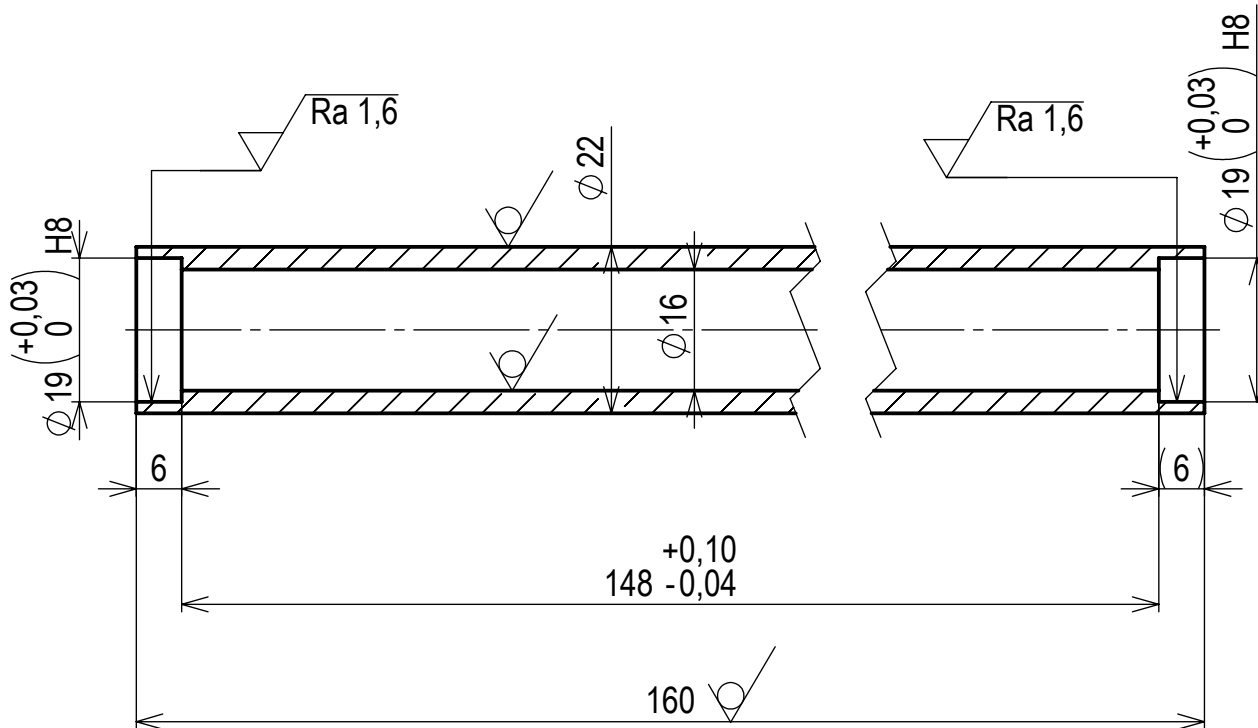

# 95 ks

POZOR na správnou volbu polotovaru

MATERIÁL: Al (EN 573-3 AW 6063 T66)

POLOTOVAR: TR KR 22x3 - 160

TOL. DLE ISO 8015

PŘESNOST ISO 2768 - mK

VŠEB. TOL. ISO 8062 -

INDEX	ZMĚNA	DATUM	PODPIS

AUTOR	DATUM	PŘEZK.	PODPIS	DATUM	HMOTNOST	kg	MĚŘÍTKO
NAVRHL					SESTAVA		1:1
KRESLIL Turek	21. 2. 2019	SCHVÁLIL			KUSOVNÍK		PROMÍTÁNÍ:  (ISO E)

NÁZEV  
**Trubka pod pás**

ČÍSLO VÝKRESU  
**T-D-0004-0**

TYP: