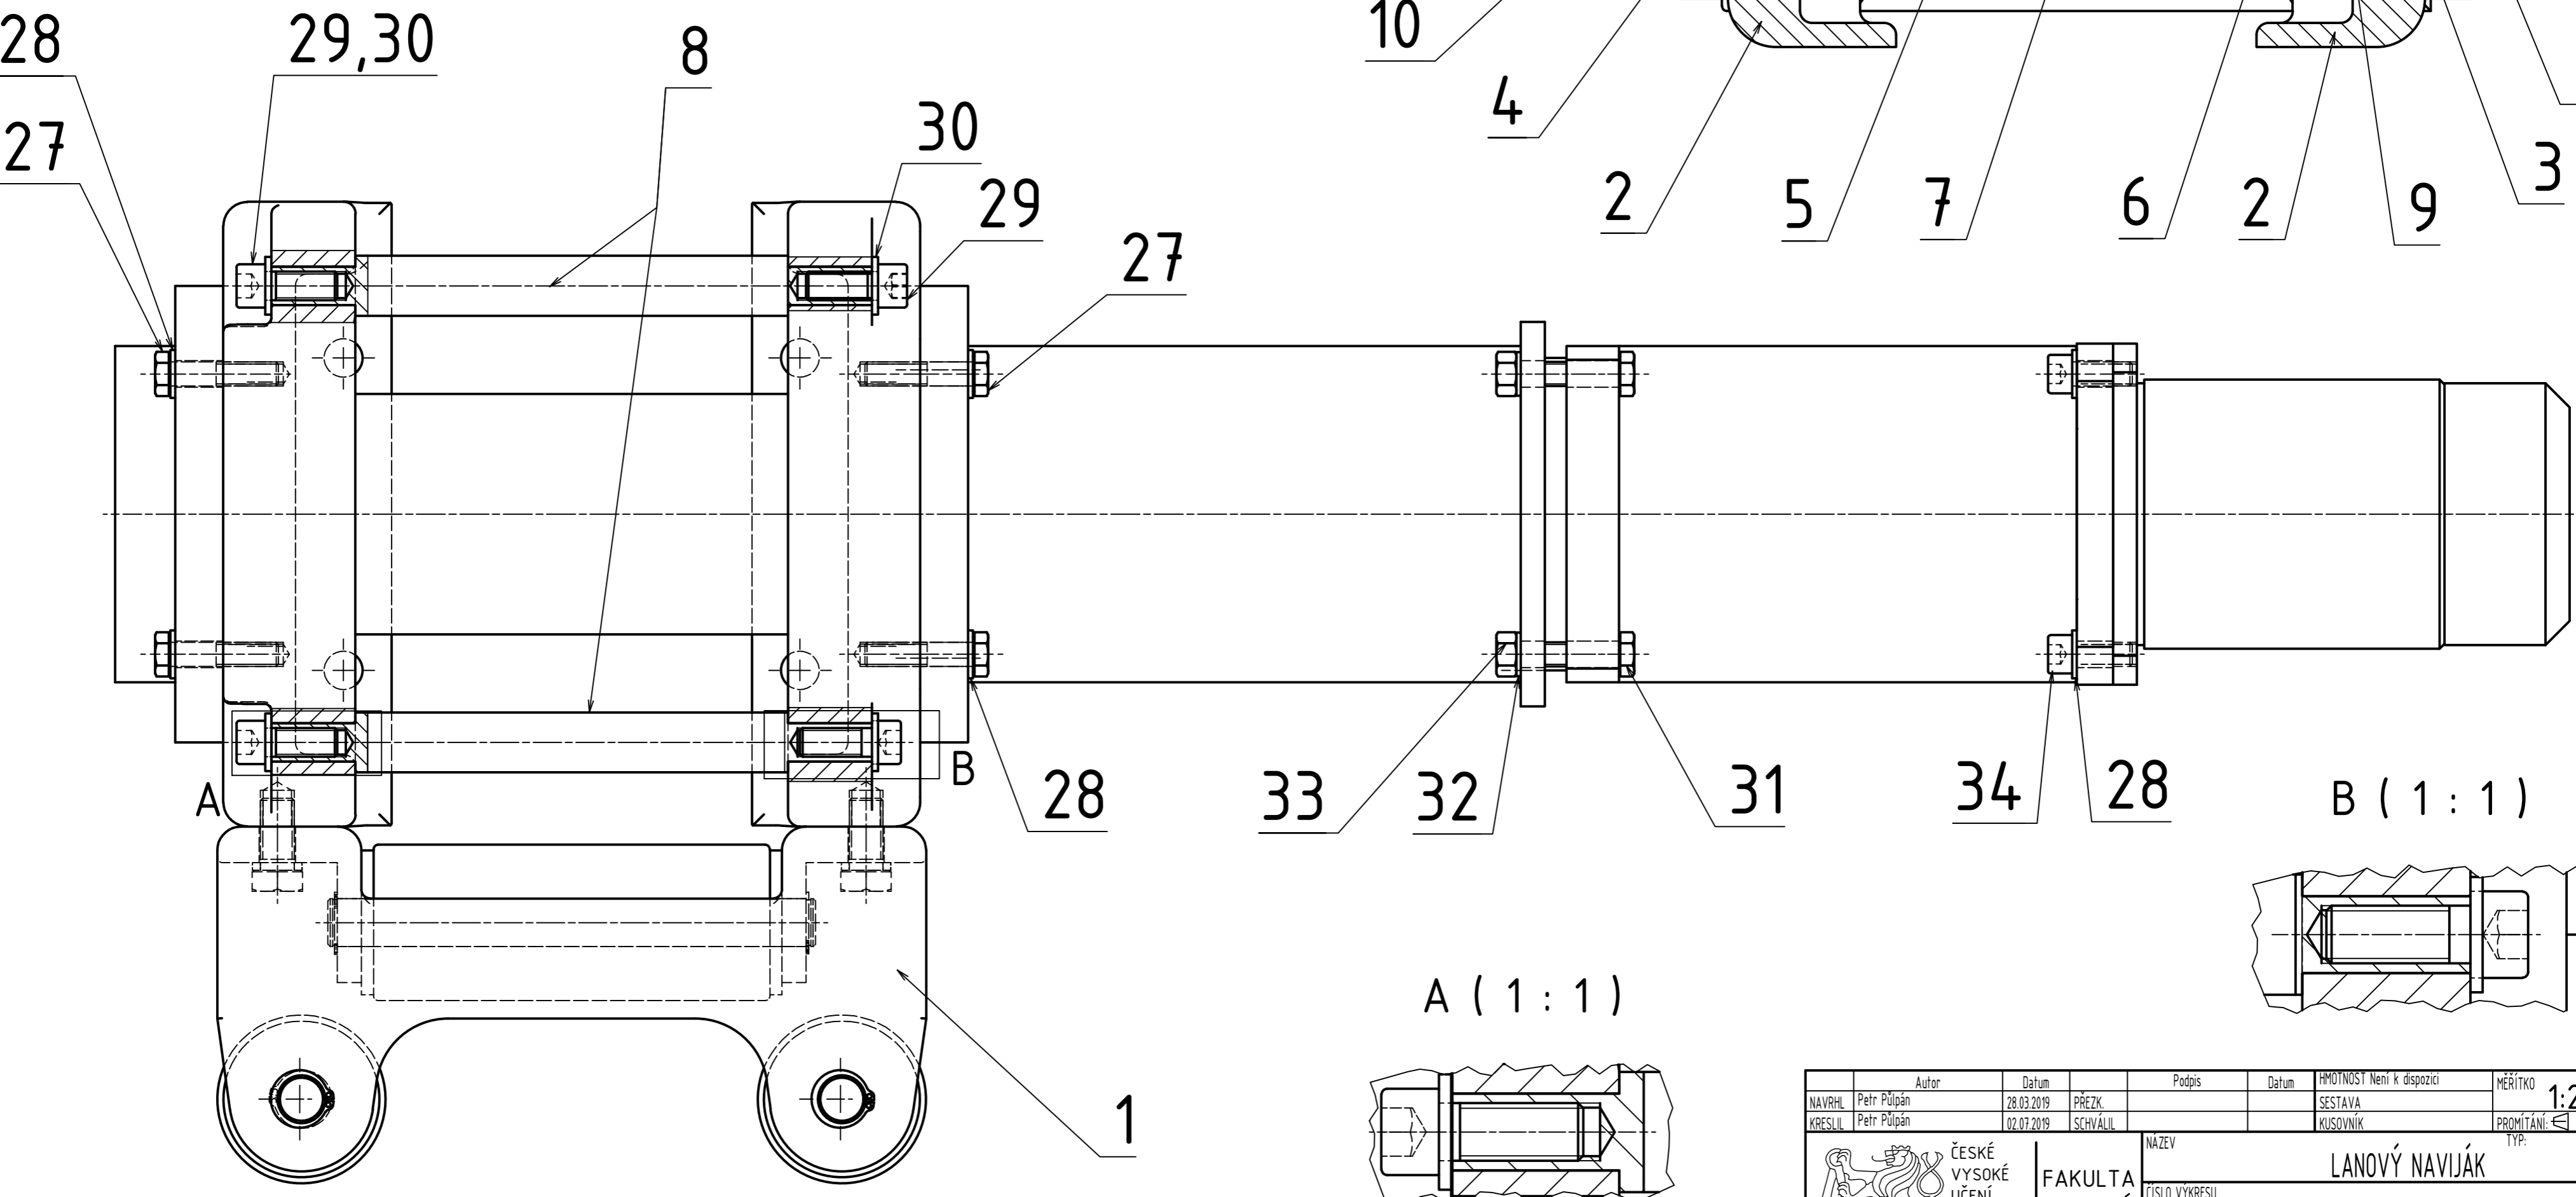

1008

NAVRHL	Autor	Datum	PŘEZK.	Podpis	Datum	HMOTNOST	Není k dispozici	MĚŘÍTKO	1:2 (1:1)
KRESLIL	Petr Půlpán	28.03.2019	SCHVÁLIL			SESTAVA		PROMÍTÁNÍ	ISO E
	Petr Půlpán	02.07.2019				KUSOVNIK		TYP.	
ČESKÉ VYSOKÉ UČENÍ TECHNICKÉ V PRAZE FAKULTA STROJNÍ		NÁZEV LANOVÝ NAVIJÁK			CÍSLA VÝKRESU BP-2019-01		LIST: 1/2		