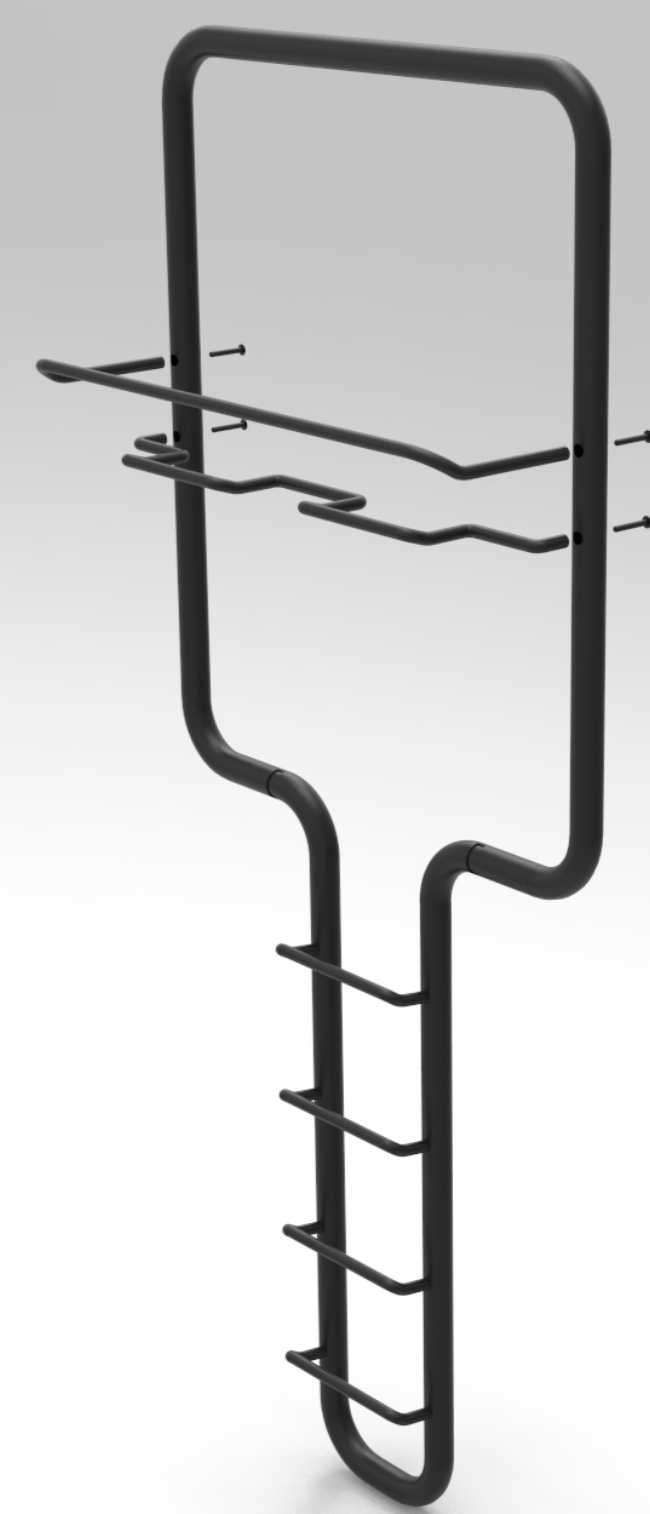

CorkBell.

Set CorkBell. obsahuje sadu fitness činek a funkční polohovatelný stojan, který si můžete pověsit na zeď nebo položit na zem. Set je určen pro všechny, kdo doma rádi a aktivně cvičí, rehabilitují, nebo se udržují v kondici. Stojan je vyroben z ohýbané ocelové trubky a kulatiny, činky jsou z litiny s rukojetí z korku. Celý návrh tvoří jeden kompatibilní set, který poslouží jak uživateli, tak vytvoří příjemný prvek v interiéru.