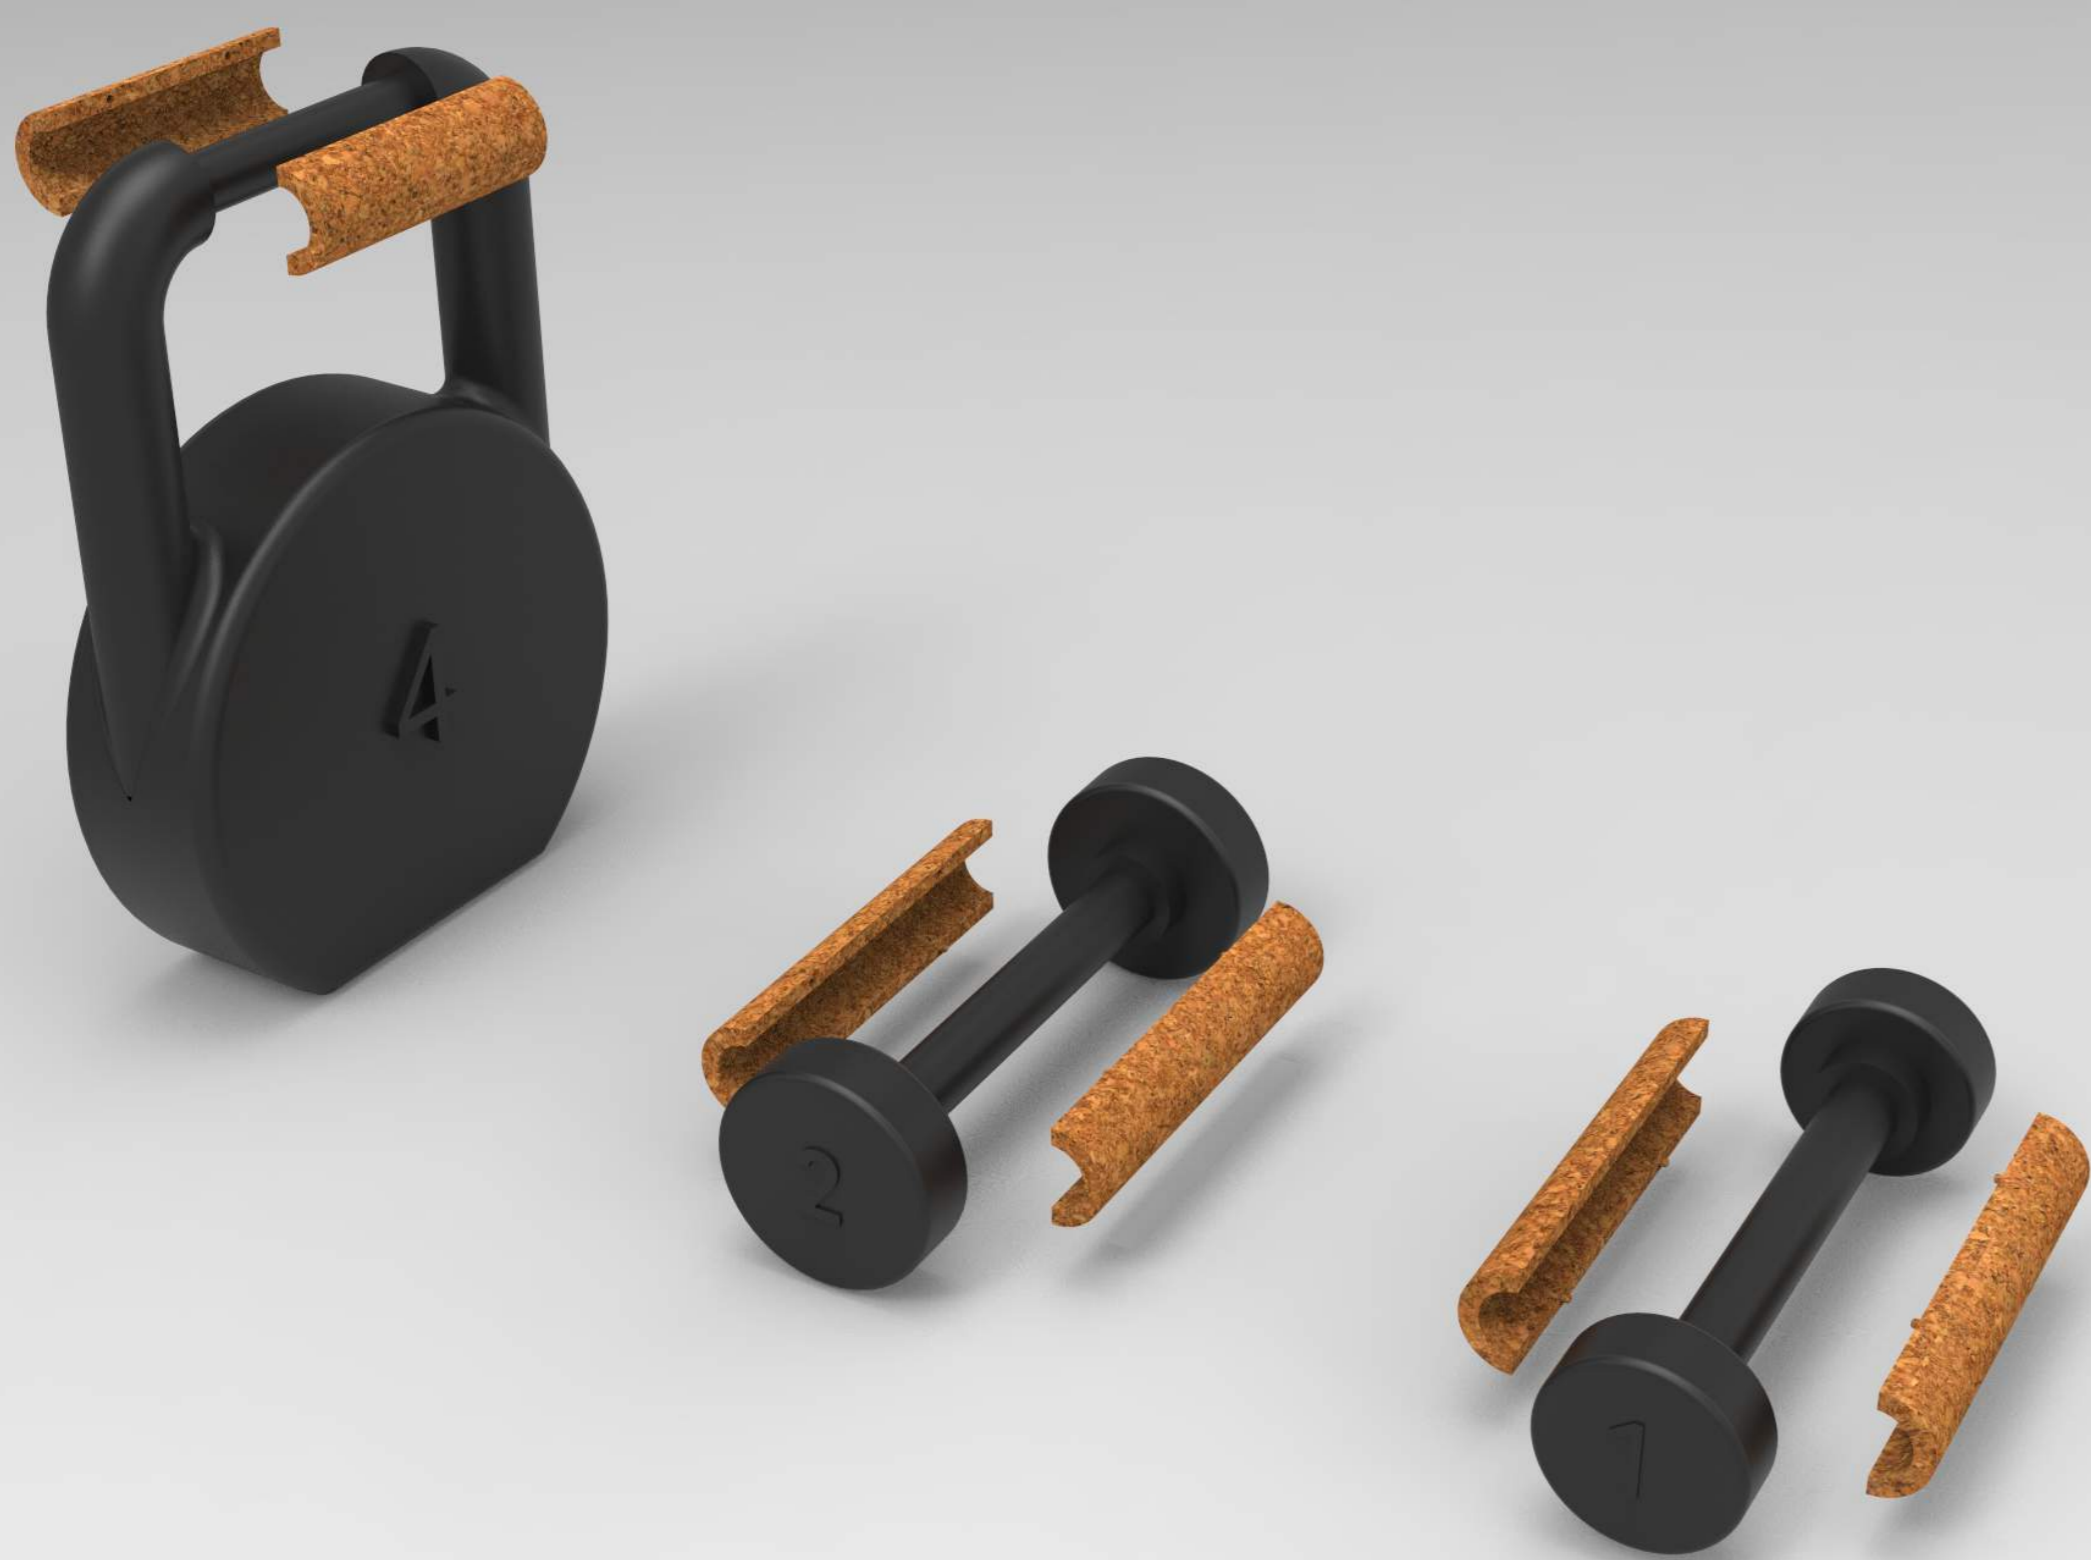

CorkBell.

Set CorkBell. obsahuje sadu fitness činek a funkční polohovatelný stojan, který si můžete pověsit na zeď nebo položit na zem. Set je určen pro všechny, kdo doma rádi a aktivně cvičí, rehabilitují, nebo se udržují v kondici. Stojan je vyroben z ohýbané ocelové trubky a kulatiny, činky jsou z litiny s rukojetí z korku. Celý návrh tvoří jeden kompatibilní set, který poslouží jak uživateli, tak vytvoří příjemný prvek v interiéru.