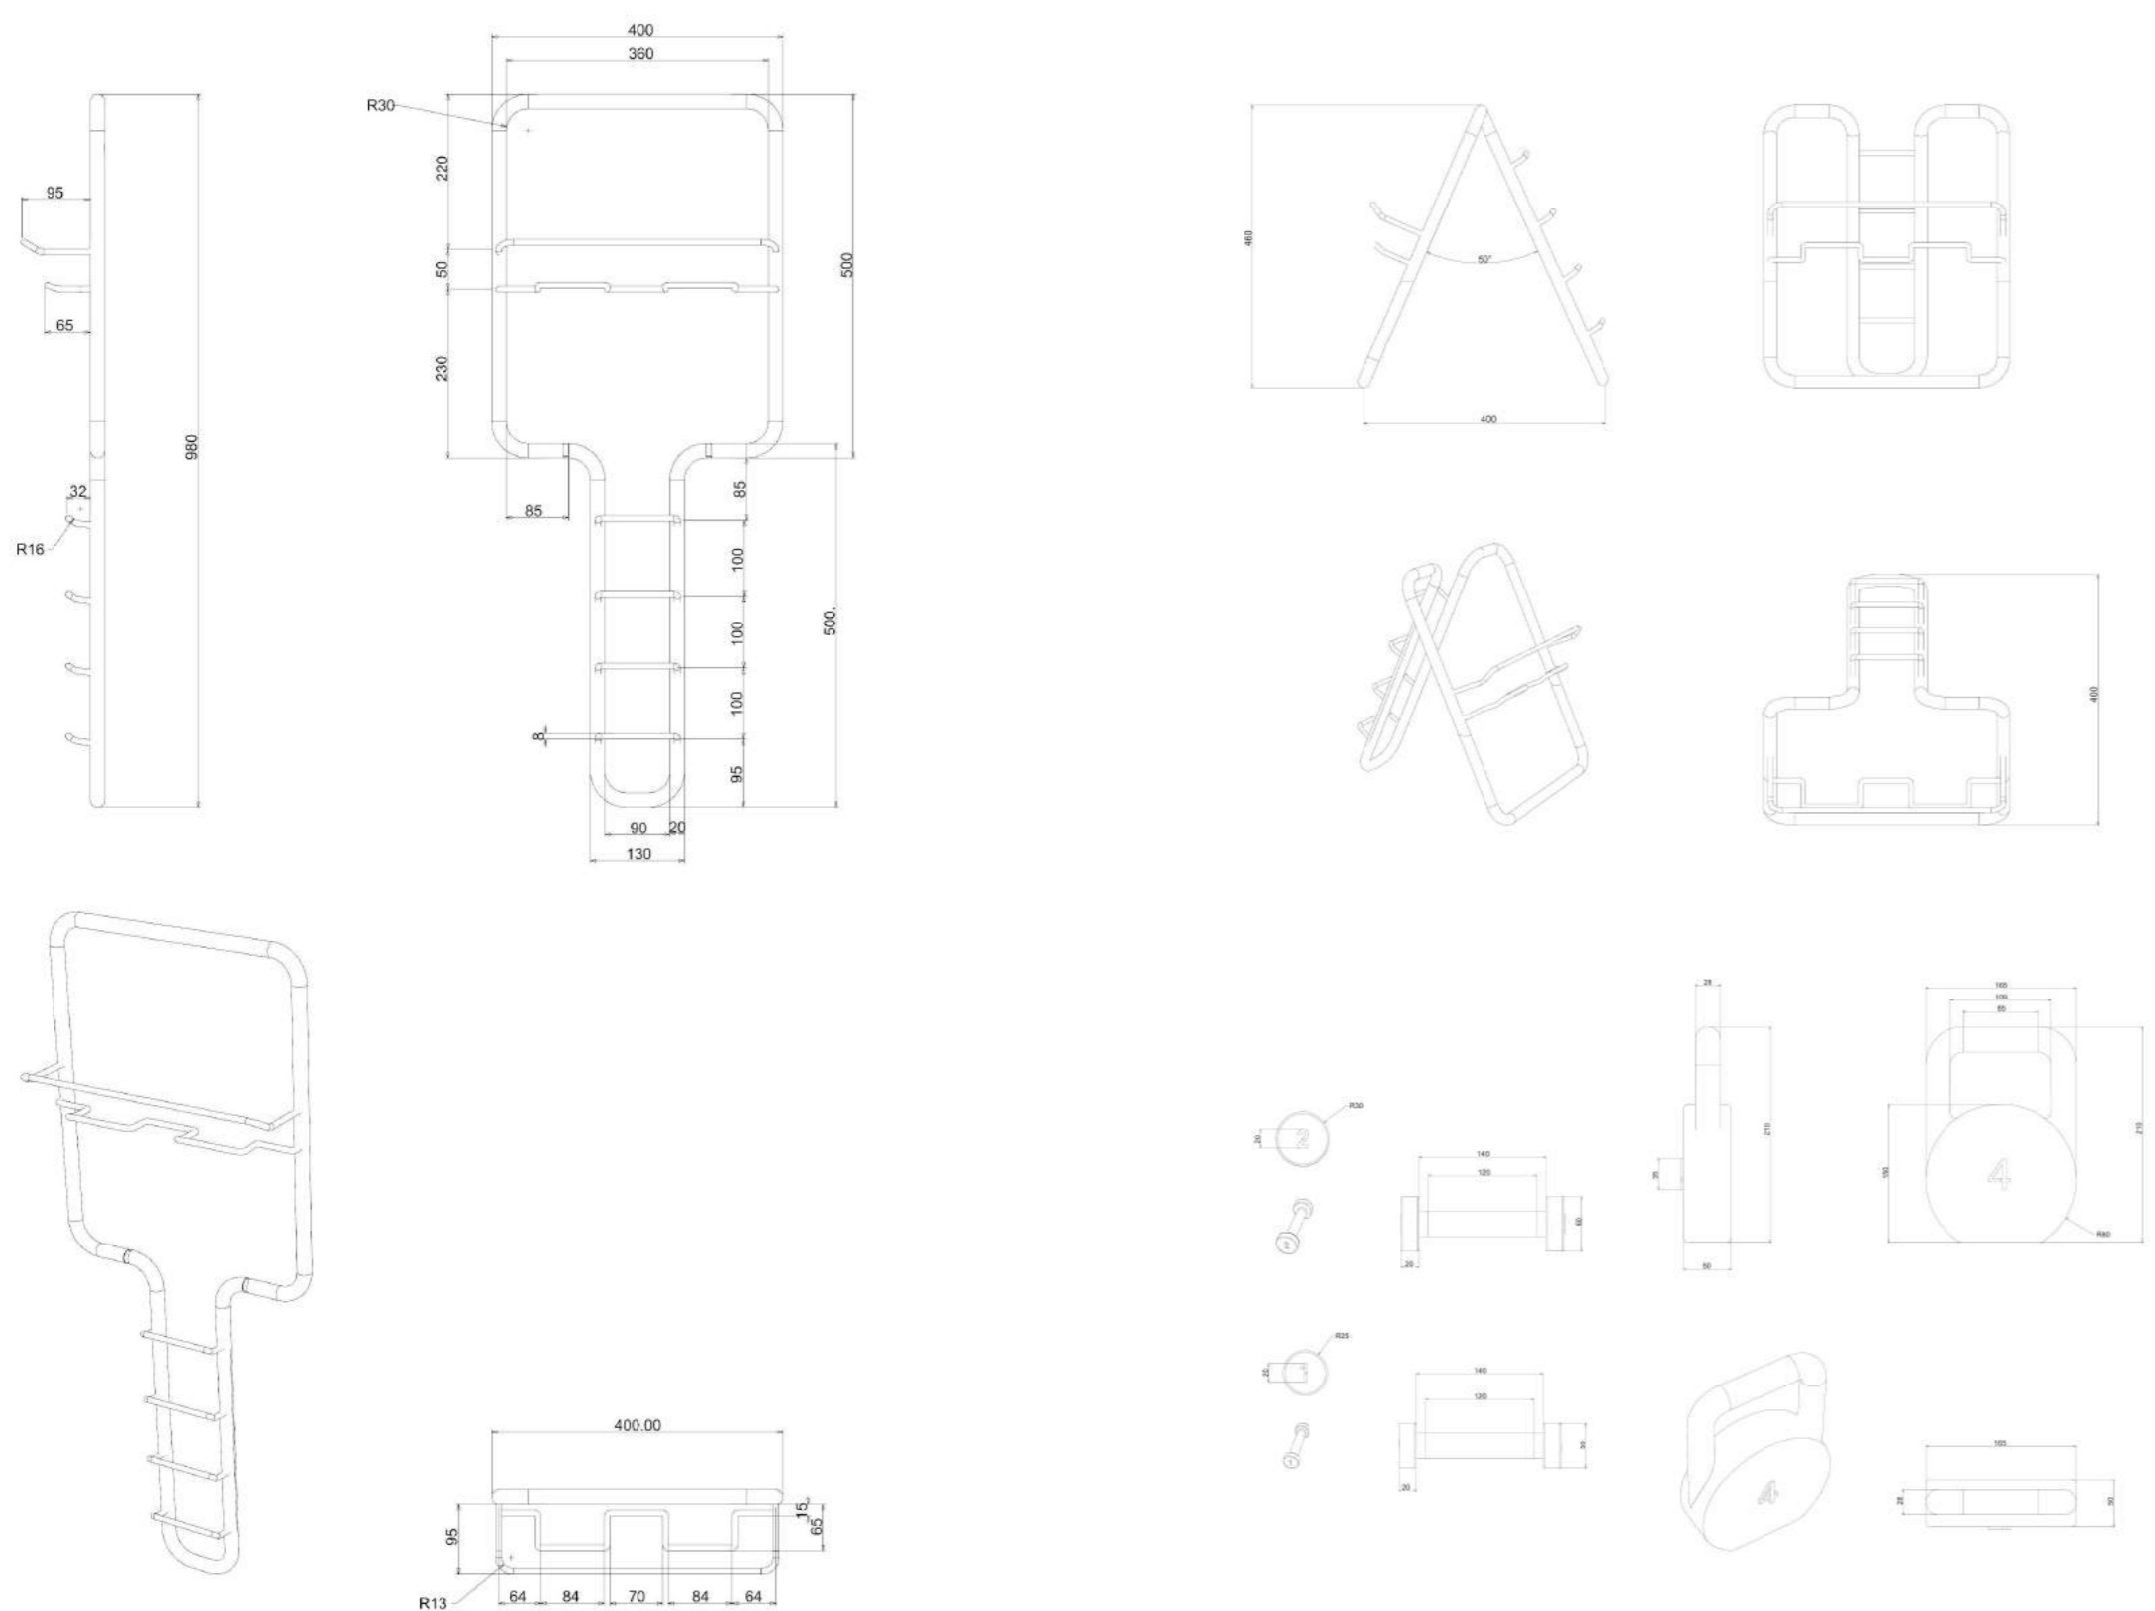

CorkBell.

Set CorkBell. obsahuje sadu fitness činek a funkční polohovatelný stojan, který si můžete pověsit na zeď nebo položit na zem. Set je určen pro všechny, kdo doma rádi a aktivně cvičí, rehabilitují, nebo se udržují v kondici. Stojan je vyroben z ohýbané ocelové trubky a kulatiny, činky jsou z litiny s rukojetí z korku. Celý návrh tvoří jeden kompatibilní set, který poslouží jak uživateli, tak vytvoří příjemný prvek v interiéru.