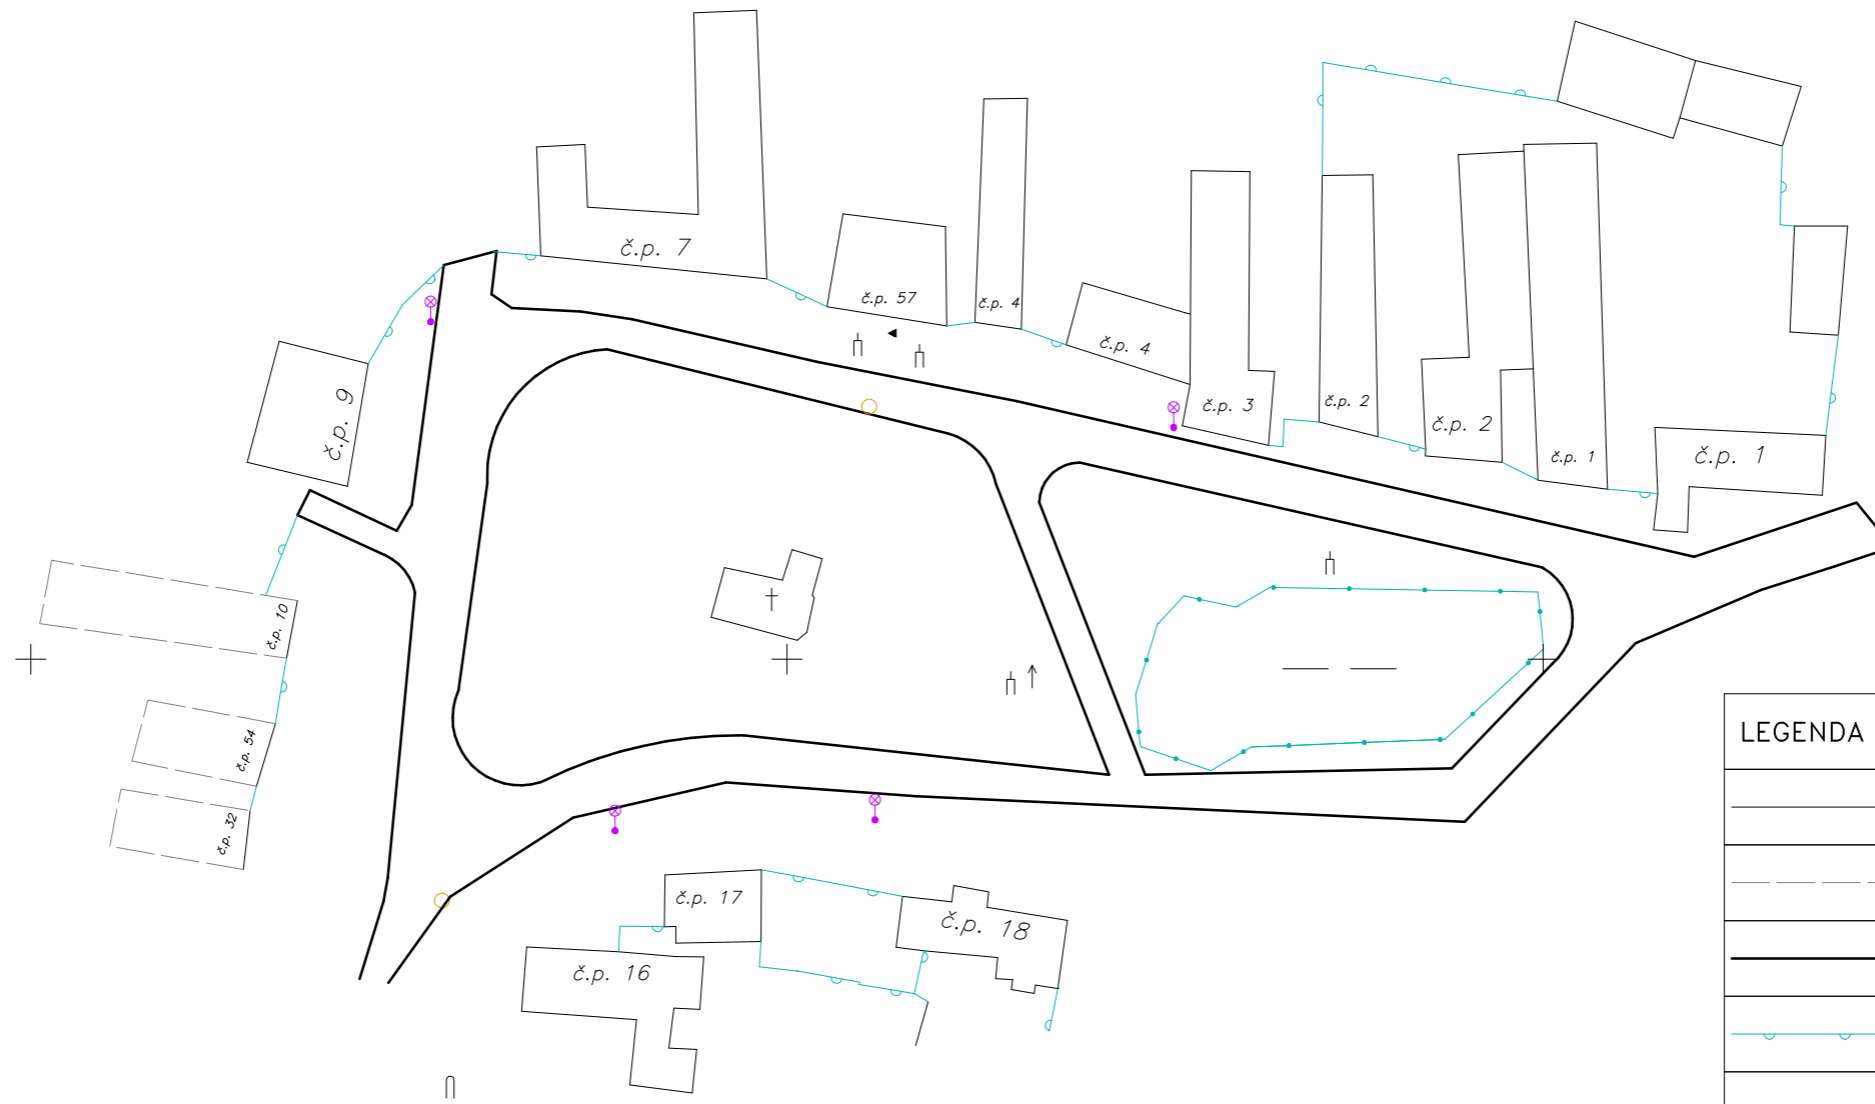

Mapa obce Třebíz

LEGENDA	
	Budovy
	Budovy doplněné z ortofoto
	Komunikace
	Zeď
	Rybník
	Rybník
	Kostelík
	Zvonička
	Pomník
	Lavička
	Poštovní schránka
	veřejné osvětlení
	Kanalizační šachta
	číslo popisné

Vyhotovil: Zbyněk Formánek

Měřítko: 1:1000

S. systém: JTSK