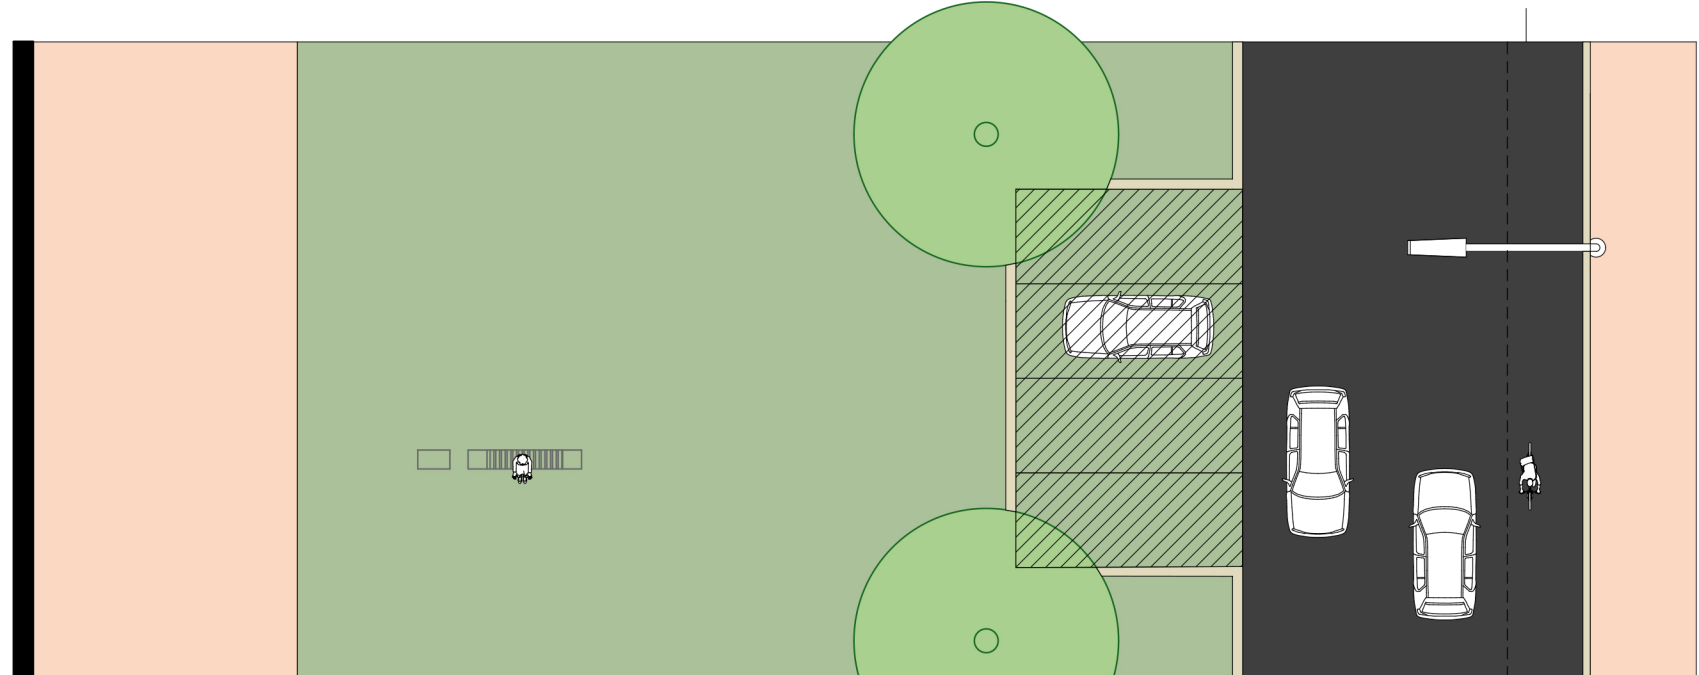

# LEGENDA

- NOSNÉ STĚNY
- VOZOVKA
- PARKOVACÍ STÁNÍ
- ZELEŇ PARK
- OBRUBNÍK
- CHODNÍK
- JÍZDNÍ PRUH PRO CYKLISTY

ŘEZ

PŮDORYS