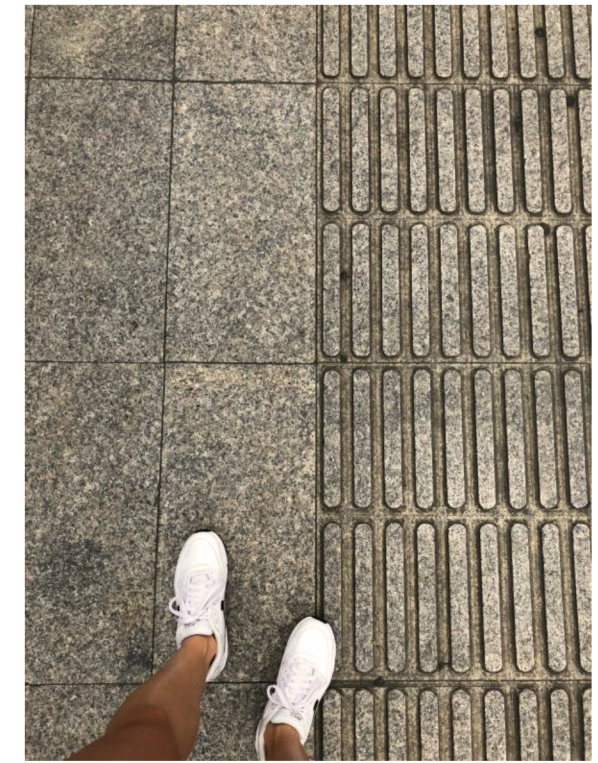

VEGETAČNÍ TVÁRNICE
použití na parkovací plochy v parku a na náměstí

KLOPENÁ ZATÁČKA
HALA OTAKARA JANDERY
STROMOVKA

SOUČASNÁ ATLETICKÁ HALA
STRAHOV

VELKOFORMÁTOVÁ BETONOVÁ DLAŽBA
použití na velkou část zpevněné plochy náměstí

ODDĚLENÍ PĚŠÍCH CEST A VOZOVKY
OBRUBNÍKEM

MLÁTOVÝ POVRCH
použití u parkových cest před halou a
kolem fotbalového stadionu

VYUŽITÍ ZELENĚ K ZARYTÍ VELKÝCH BETONOVÝCH PLOCH