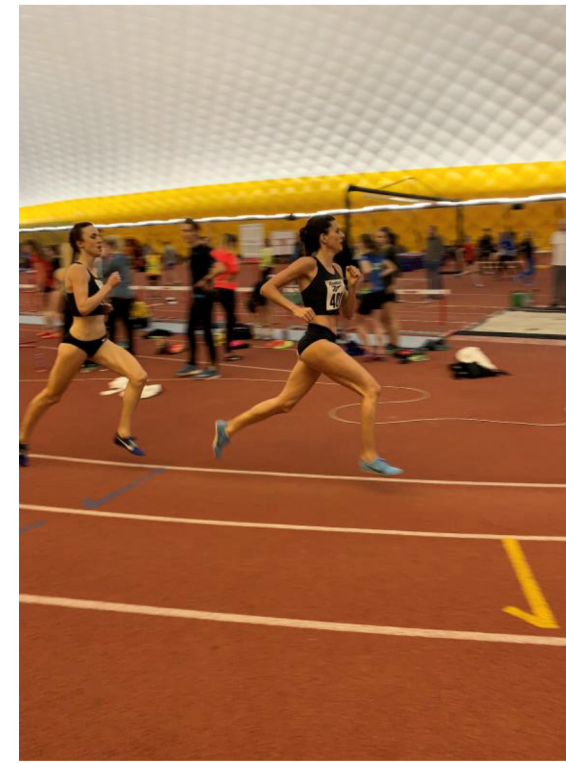

VEGETAČNÍ TVÁRNICE
použití na parkovací plochy v parku a na náměstí

KLOPENÁ ZATÁČKA
HALA OTAKARA JANDERY
STROMOVKA

SOUČASNÁ ATLETICKÁ HALA
STRAHOV

VELKOFORMÁTOVÁ BETONOVÁ DLAŽBA
použití na velkou část zpevněné plochy náměstí

ODDĚLENÍ PĚŠÍCH CEST A VOZOVKY
OBRUBNÍKEM

MLÁTOVÝ POVRCH
použití u parkových cest před halou a
kolem fotbalového stadionu

VYUŽITÍ ZELENĚ K ZARYTÍ VELKÝCH BETONOVÝCH PLOCH