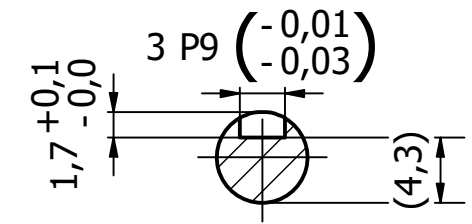

A-A ( 2:1 )

NEKÓTOVANÉ ZKOSENÍ 0,5x45°

MĚŘÍTKO <b>5:1</b>	MATERIÁL MOSAZ	PŘESNOST ISO 2768 - mK	VÝPRACOVAL JANOUC		
	POLOTOVAR Ø7X77	PROMÍTÁNÍ □ ⊙	DATUM 12. 2. 2019		
INDEX	ZMĚNY	DATUM	JMÉNO	NÁZEV	
1				<b>HŘÍDEL J1</b>	
2					
3					
4					
5					TYP
6					ČÍSLO VÝKRESU
7					<b>50076-J-04</b>
				LIST <b>1</b>	
				A4	