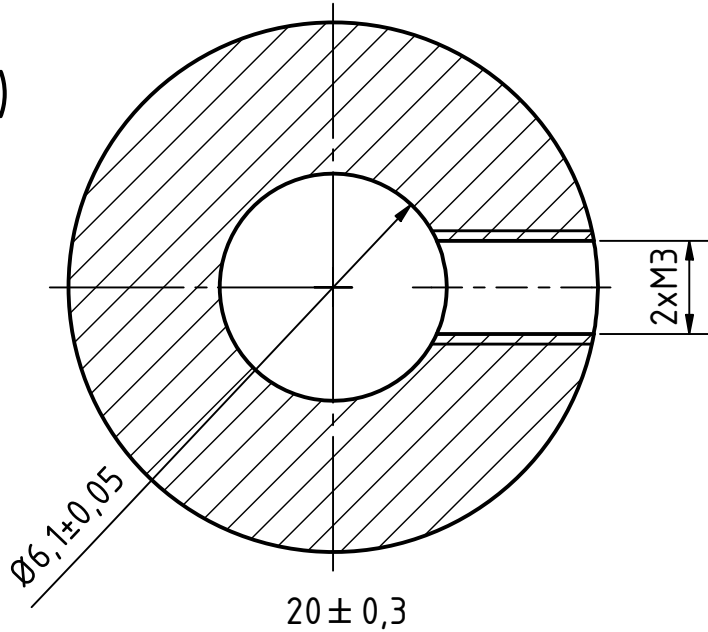

A-A (5:1)

NEKÓTOVANÉ ZKOSENÍ 0,5x45°

MÉRÍTKO 5:1	MATERIÁL DURAL	PŘESNOST ISO 2768 - mK	VYPRACOVAL JANOUCH	 jettyrobot	
	POLOTOVAR Ø14 x 28	PROMÍTÁNÍ 	DATUM 12. 2. 2019		
INDEX	ZMĚNY	DATUM	JMÉNO	NÁZEV	
1				SPOJKA J1	
2					
3					
4					
5					TYP
6					ČÍSLO VÝKRESU
7					50076-J-03
				LIST 1	
				A4	