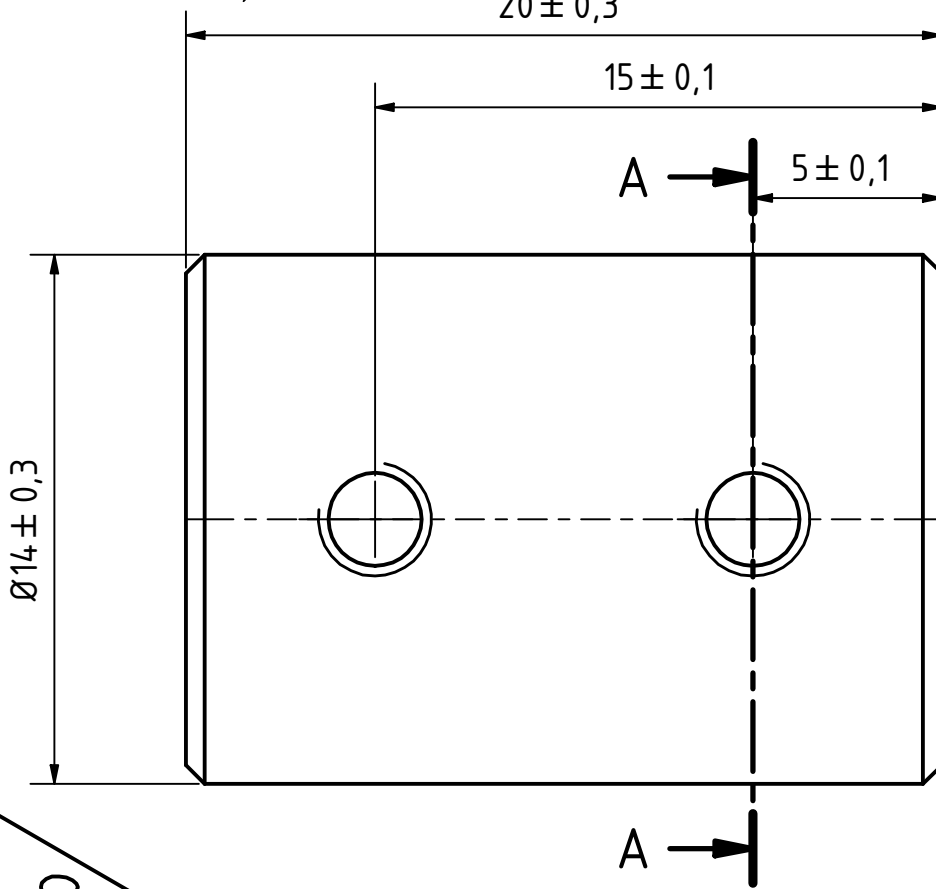

A-A (5:1)

NEKÓTOVANÉ ZKOSENÍ 0,5x45°

MÉRÍTKO 5:1	MATERIÁL DURAL	PŘESNOST ISO 2768 - mK	VYPRACOVAL JANOUCH	 jettyrobot	
	POLOTOVAR Ø14 x 28	PROMÍTÁNÍ 	DATUM 12. 2. 2019		
INDEX	ZMĚNY	DATUM	JMÉNO	NÁZEV	
1				SPOJKA J1	
2					
3					
4					
5					TYP
6					ČÍSLO VÝKRESU
7					50076-J-03
				LIST 1	
				A4	