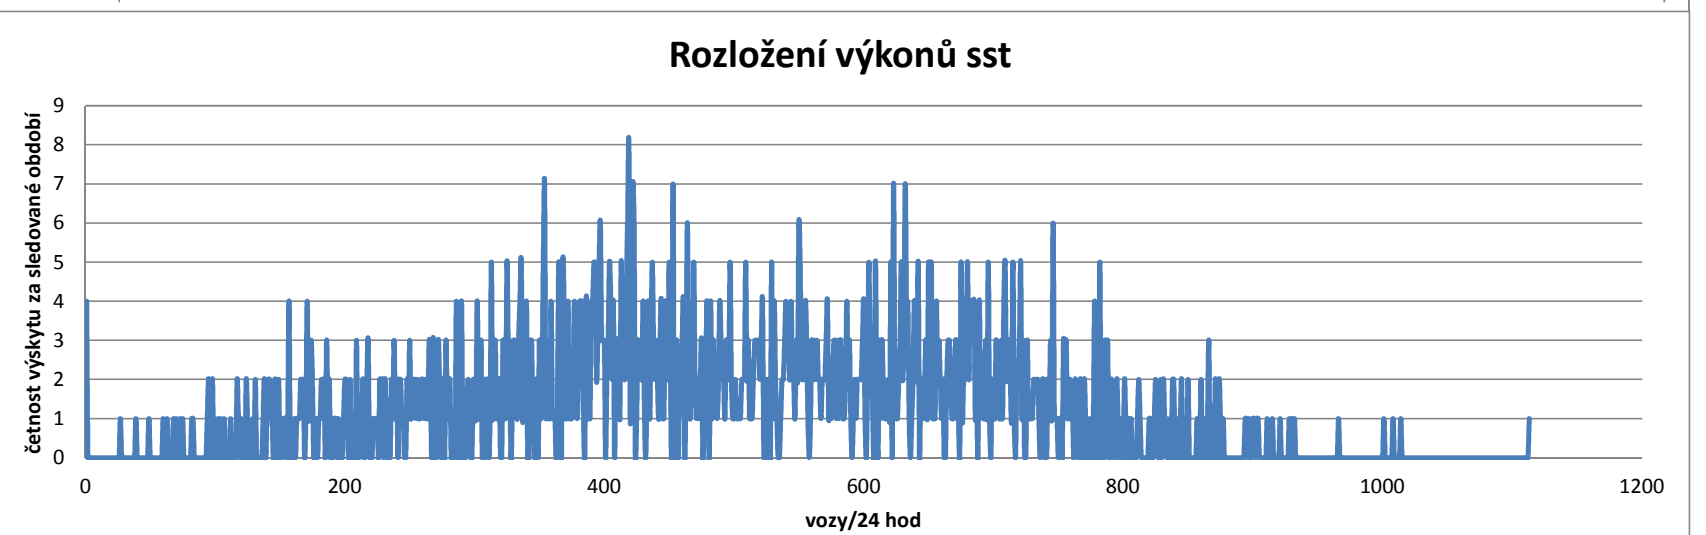

Brno-Maloměřice

Popisky řádků	Průměr z Celkový posun	Průměr z Druhotný posun	Maximum z Celkový posun
Brno-Maloměřice	493	182	1112
2015	303	2	603
leden	279	1	517
únor	305	1	509
březen	344	1	551
duben	309	2	494
květen	321	2	490
červen	288	2	485
červenec	250	2	392
srpen	221	4	330
září	363	1	587
říjen	357	2	603
listopad	322	2	429
prosinec	275	1	497
2016	547	236	902
leden	253	10	439
únor	524	234	783
březen	539	240	767
duben	640	290	831
květen	625	295	900
červen	661	300	893
červenec	559	247	902
srpen	610	278	859
září	599	268	874
říjen	539	244	742
listopad	563	237	830
prosinec	457	191	460
leden	492	215	622
únor	531	234	668
březen	540	246	756
duben	567	244	753
květen	592	263	867
červen	579	200	825
červenec	597	273	709
srpen	597	268	844
září	646	296	914
říjen	597	263	1112
listopad	437	176	856
prosinec	484	213	693
leden	606	273	717
únor	626	284	876
březen	633	280	838
duben	658	300	1013
květen	685	293	1007
červen	688	323	899
červenec	929	280	931
srpen	656	280	929
Celkový součet	493	182	1112