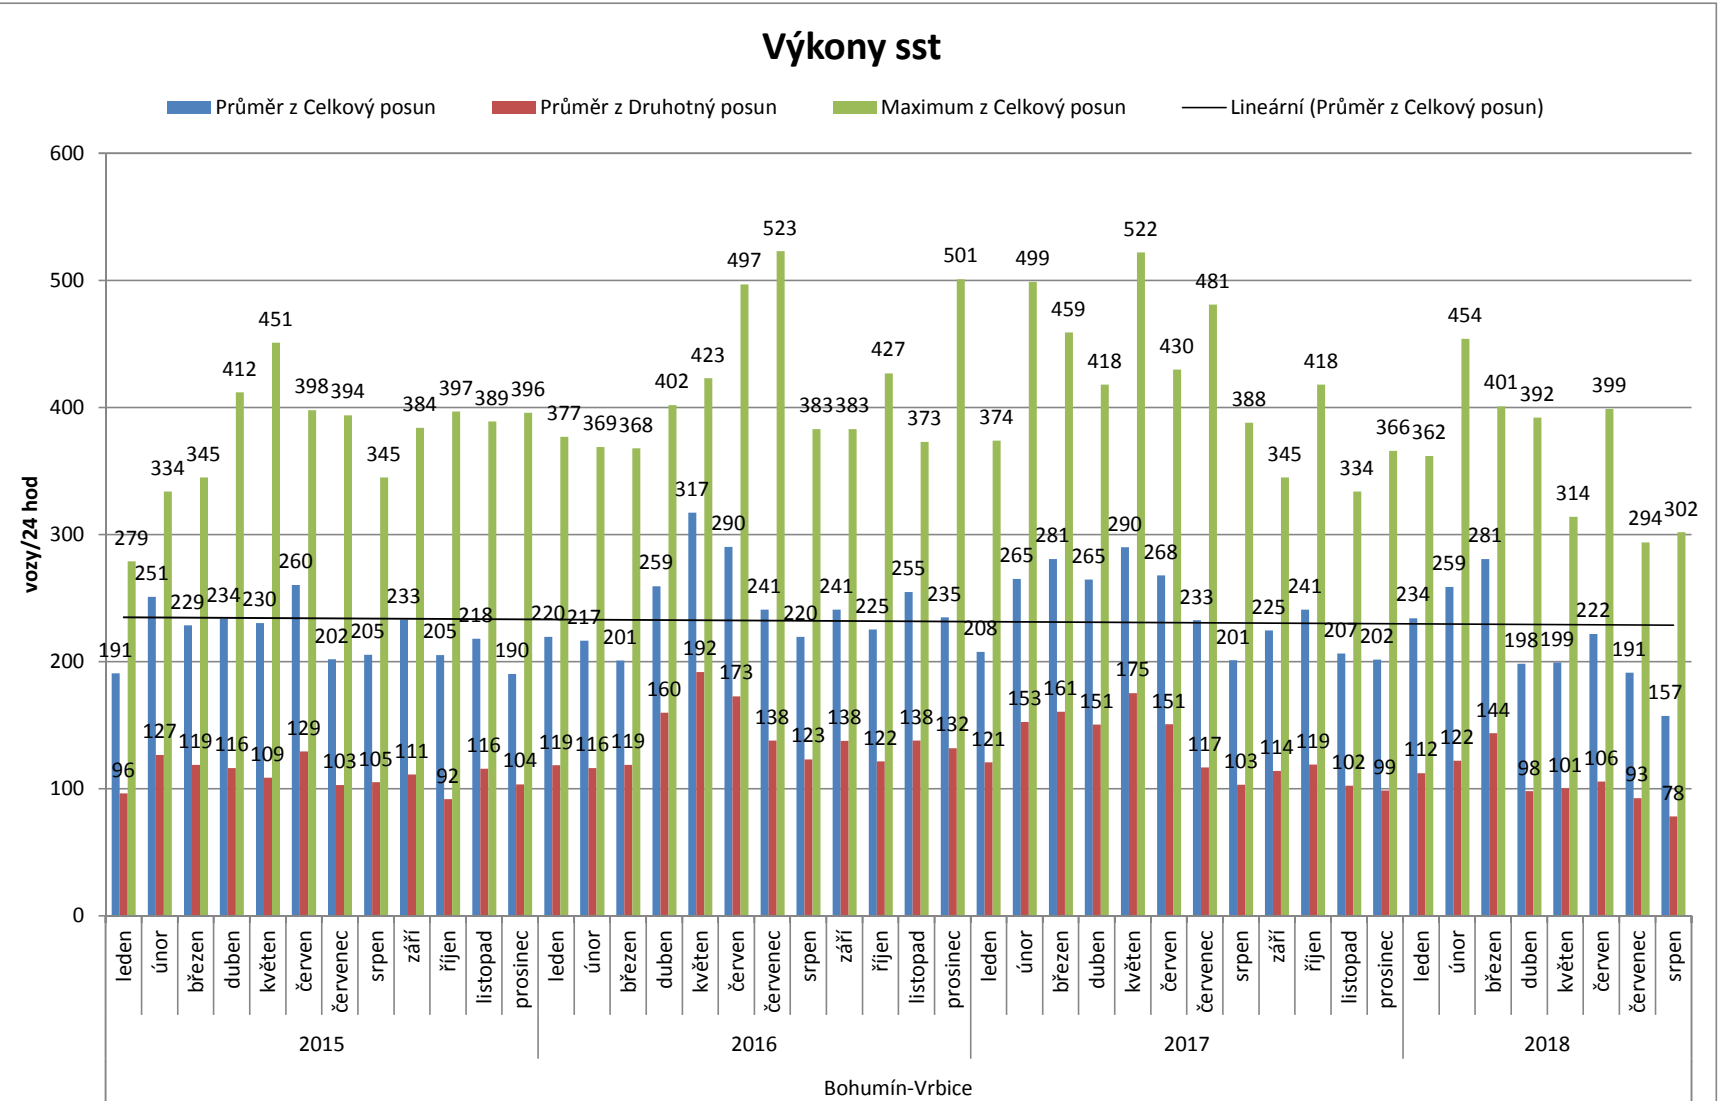

Bohumín-Vrbice

Popisky řádků	Průměr z Celkový posun	Průměr z Druhotný posun	Maximum z Celkový posun
Bohumín-Vrbice	232	123	523
2015	220	110	451
leden	191	96	279
únor	251	127	334
březen	229	119	345
duben	234	116	412
květen	230	109	451
červen	260	129	398
červenec	202	103	394
srpen	205	105	345
září	233	111	384
říjen	205	92	397
listopad	218	116	389
prosinec	190	104	396
2016	243	139	523
leden	220	119	377
únor	217	116	369
březen	201	119	368
duben	259	160	402
květen	317	192	423
červen	290	173	497
červenec	241	138	523
srpen	220	123	383
září	241	138	383
říjen	225	122	427
listopad	255	138	373
prosinec	235	132	501
leden	208	121	374
únor	265	153	499
březen	281	161	459
duben	265	151	418
květen	290	175	522
červen	268	151	430
červenec	233	117	481
srpen	201	103	388
září	225	114	345
říjen	241	119	418
listopad	207	102	334
prosinec	202	99	366
leden	234	112	362
únor	259	122	454
březen	281	144	401
duben	198	98	392
květen	199	101	314
červen	222	106	399
červenec	191	93	294
srpen	157	78	302
Celkový součet	232	123	523