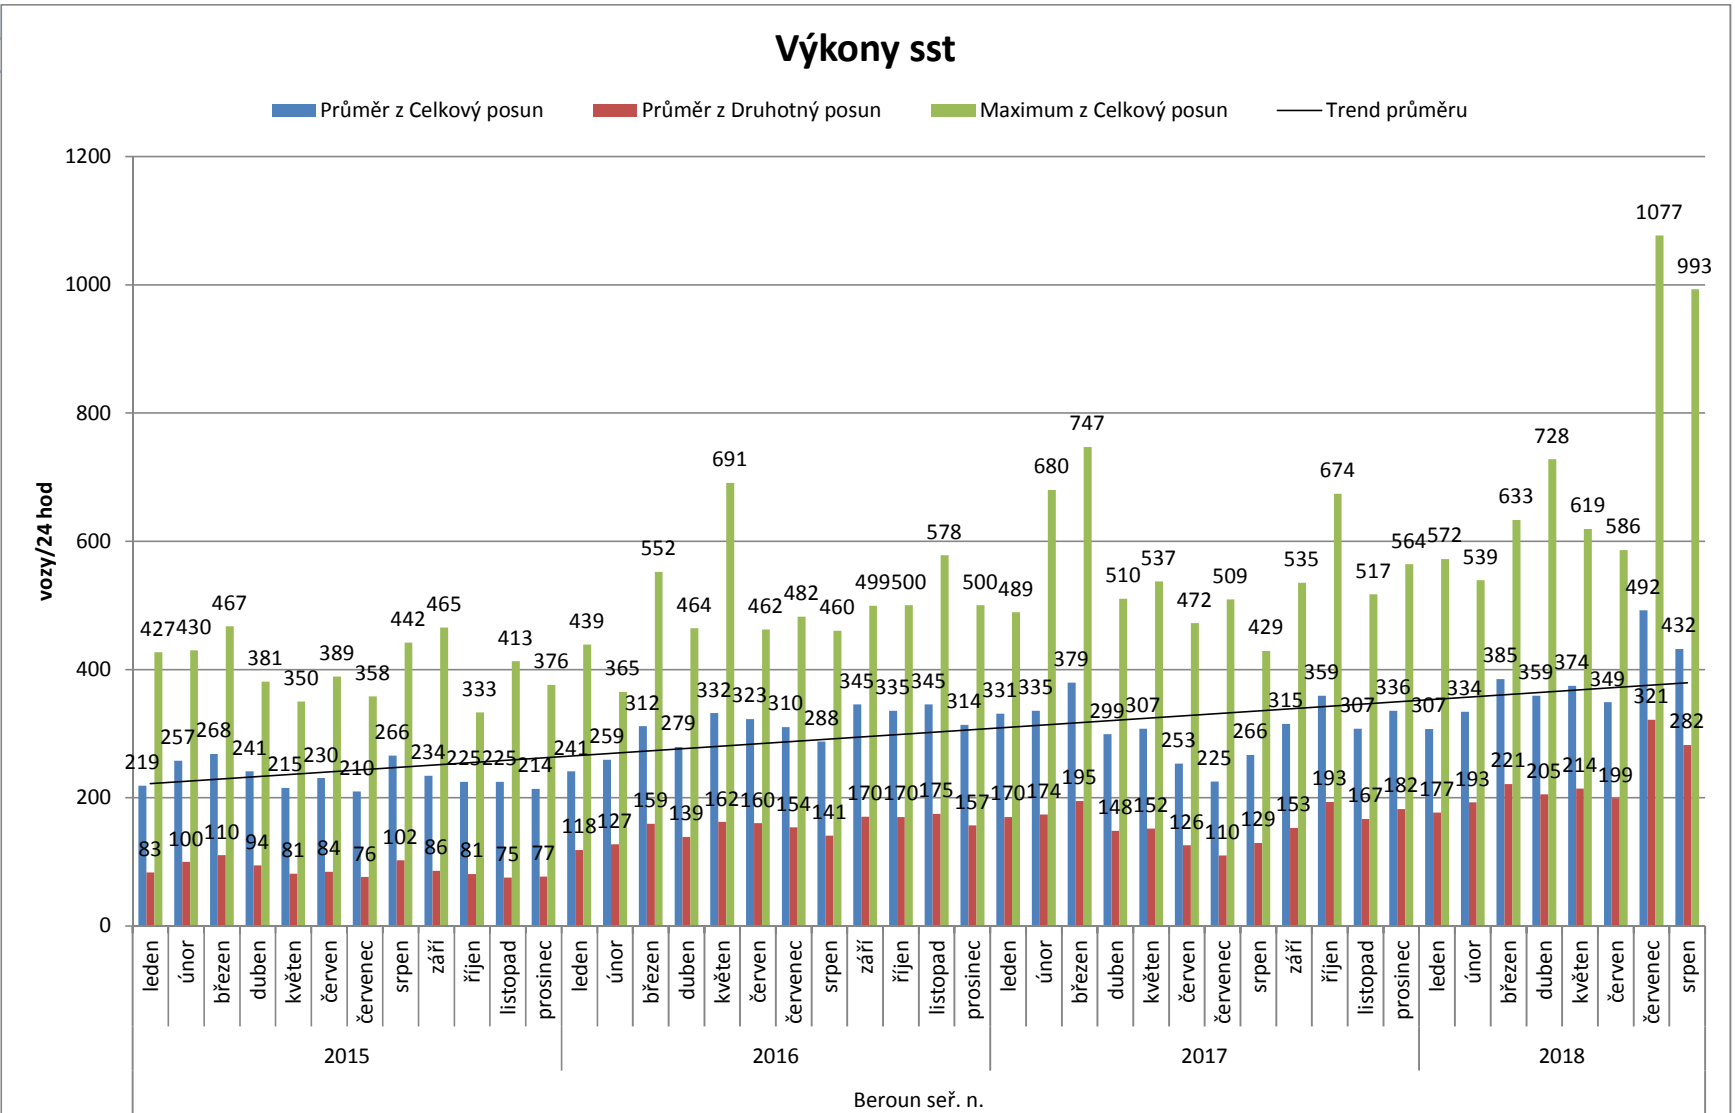

Beroun seř. n.

Popisky řádků	Průměr z Celkový posun	Průměr z Druhotný posun	Maximum z Celkový posun
Beroun seř. n.	301	150	1077
2015	233	87	467
leden	219	83	427
únor	257	100	430
březen	268	110	467
duben	241	94	381
květen	215	81	350
červen	230	84	389
červenec	210	76	358
srpen	266	102	442
září	234	86	465
říjen	225	81	333
listopad	225	75	413
prosinec	214	77	376
2016	307	153	691
leden	241	118	439
únor	259	127	365
březen	312	159	552
duben	279	139	464
květen	332	162	691
červen	323	160	462
červenec	310	154	482
srpen	288	141	460
září	460	170	499
říjen	335	170	500
listopad	345	175	578
prosinec	314	157	500
2017	309	158	747
leden	331	170	489
únor	335	174	680
březen	379	195	747
duben	299	148	510
květen	307	152	537
červen	253	126	472
červenec	225	110	509
srpen	266	129	429
září	315	153	535
říjen	359	193	674
listopad	307	167	517
prosinec	336	182	564
2018	380	227	1077
leden	307	177	572
únor	334	193	539
březen	385	221	633
duben	359	205	728
květen	374	214	619
červen	349	199	586
červenec	492	321	1077
srpen	432	282	993
Celkový součet	301	150	1077