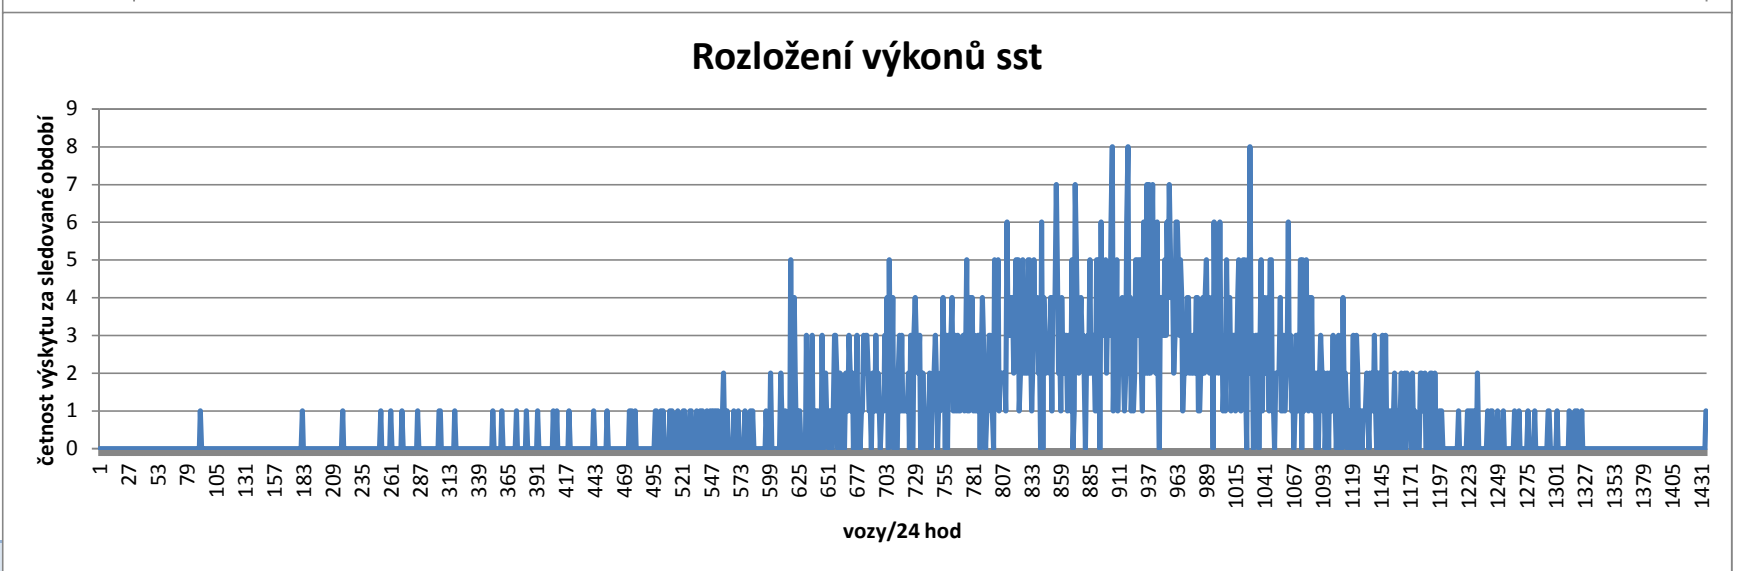

Ostrava levé n.

Popisky řádků	Průměr z Celkový posun	Průměr z Druhotný posun	Maximum z Celkový posun
Ostrava levé n.	895	315	1434
2015	911	346	1323
leden	840	304	1099
únor	901	322	1281
březen	891	342	1294
duben	831	310	1225
květen	922	347	1096
červen	947	364	1317
červenec	884	335	1167
srpen	812	303	1168
září	972	370	1319
říjen	1048	410	1275
listopad	1071	418	1301
prosinec	813	333	1323
2016	937	334	1434
leden	829	314	1221
únor	972	387	1182
březen	988	381	1434
duben	916	322	1159
květen	876	292	1077
červen	987	345	1161
červenec	962	332	1312
srpen	975	337	1192
září	985	355	1248
říjen	961	336	1239
listopad	930	314	1239
prosinec	873	303	1138
2017	844	274	1213
leden	784	267	998
únor	867	291	1132
březen	871	282	1102
duben	829	273	1213
květen	814	262	1076
červen	856	280	1179
červenec	851	268	1129
srpen	858	258	1165
září	847	272	1046
říjen	885	293	1148
listopad	921	305	1172
prosinec	754	238	1070
2018	884	299	1188
leden	855	260	1188
únor	917	305	1162
březen	879	300	1045
duben	876	304	1165
květen	883	308	1170
červen	898	309	1080
červenec	852	286	1152
srpen	914	318	1162
Celkový součet	895	315	1434