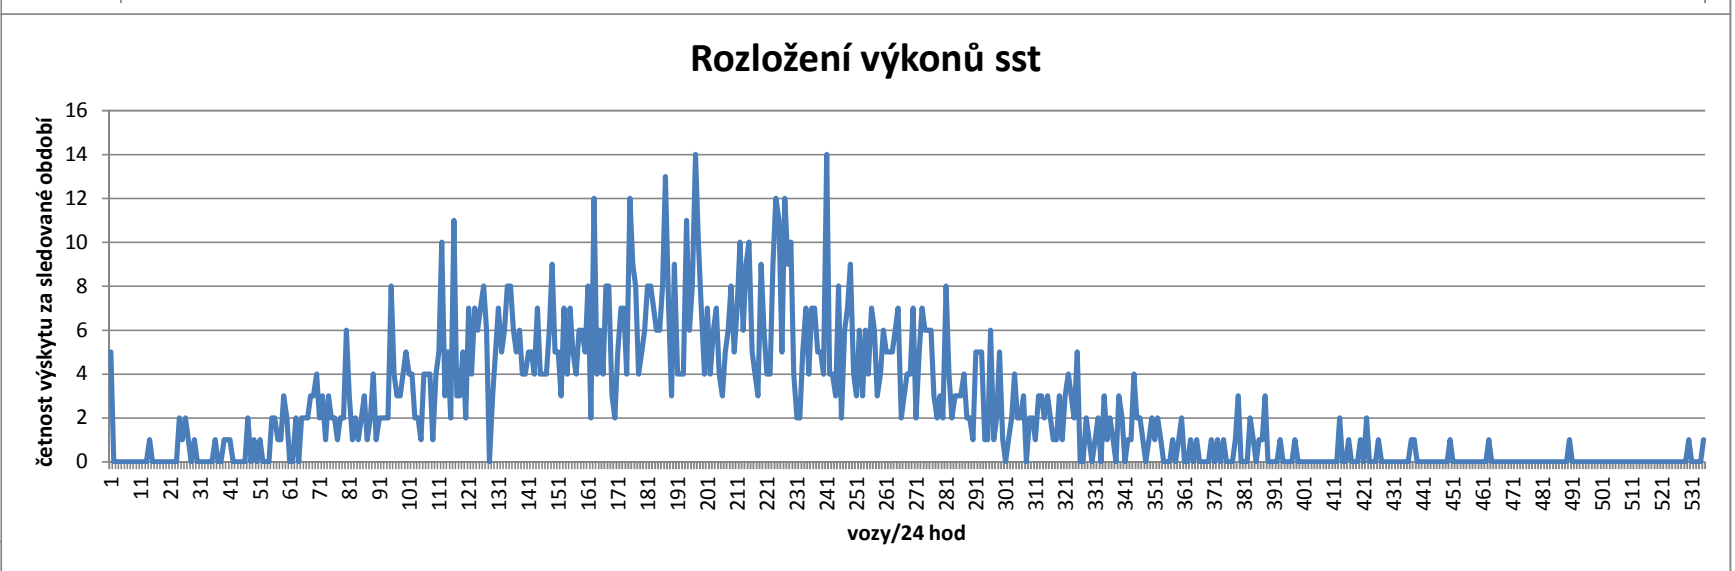

Děčín hl. n.

Popisky řádků	Průměr z Celkový posun	Průměr z Druhotný posun	Maximum z Celkový posun
Děčín hl.n.	199	91	534
2015	193	75	462
leden	164	68	378
únor	199	83	387
březen	231	104	421
duben	205	83	328
květen	201	81	356
červen	230	101	462
červenec	180	72	322
srpen	172	69	268
září	198	64	449
říjen	210	64	421
listopad	179	63	343
prosinec	152	52	294
2016	184	81	534
leden	90	7	162
únor	159	67	262
březen	193	90	309
duben	211	100	412
květen	175	73	278
červen	209	87	350
červenec	188	80	286
srpen	214	110	373
září	206	99	352
říjen	178	86	286
listopad	176	86	207
prosinec	90	97	200
leden	234	117	412
únor	188	83	383
březen	190	85	378
duben	219	105	295
květen	199	81	397
červen	190	88	303
červenec	239	123	369
srpen	192	96	344
září	204	111	358
říjen	195	104	437
listopad	217	105	436
prosinec	200	115	489
leden	218	120	349
únor	193	97	343
březen	194	104	378
duben	239	132	387
květen	142	142	387
červen	269	116	529
červenec	222	116	359
srpen	232	128	425
2017	205	100	489
leden	200	97	412
únor	234	117	383
březen	188	83	378
duben	190	85	295
květen	219	105	397
červen	199	81	303
červenec	190	88	369
srpen	239	123	344
září	192	96	358
říjen	204	111	437
listopad	195	104	436
prosinec	217	105	489
2018	221	119	529
leden	200	115	349
únor	218	120	343
březen	193	97	378
duben	194	104	387
květen	239	132	387
červen	269	142	529
červenec	222	116	359
srpen	232	128	425
Celkový součet	199	91	534