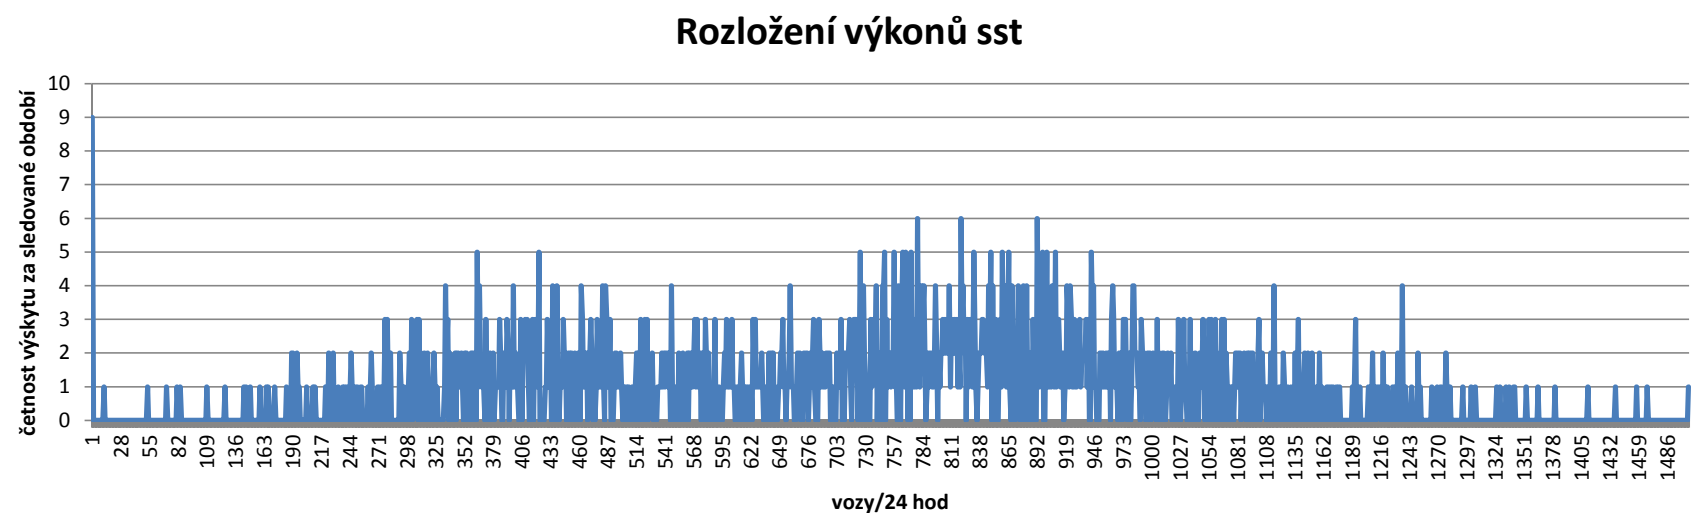

Nymburk seř. n.

Popisky řádků	Průměr z Celkový posun	Průměr z Druhotný posun	Maximum z Celkový posun
Nymburk seř. n.	731	274	1505
2015	691	209	1115
leden	672	208	915
únor	733	214	986
březen	726	208	1077
duben	767	253	1044
květen	677	220	984
červen	751	206	1050
červenec	734	224	1115
srpen	533	180	942
září	735	223	1080
říjen	718	202	945
listopad	714	220	1030
prosinec	545	154	1002
2016	624	179	1073
leden	580	170	937
únor	632	187	896
březen	731	317	1048
duben	715	223	961
květen	666	206	999
červen	739	227	1073
červenec	747	125	1059
srpen	662	207	718
září	718	224	952
říjen	601	96	838
listopad	582	90	817
prosinec	483	75	922
2017	865	399	1505
leden	764	332	1164
únor	834	361	1155
březen	873	379	1336
duben	917	454	1436
květen	988	489	1466
červen	1055	522	1505
červenec	574	261	982
srpen	930	420	1352
září	980	443	1341
říjen	852	388	1268
listopad	896	407	1203
prosinec	730	332	1106
2018	747	328	1250
leden	788	362	1093
únor	891	410	1250
březen	840	386	1159
duben	703	294	1114
květen	741	311	1063
červen	783	328	1080
červenec	484	211	1027
srpen	764	333	1150
Celkový součet	731	274	1505