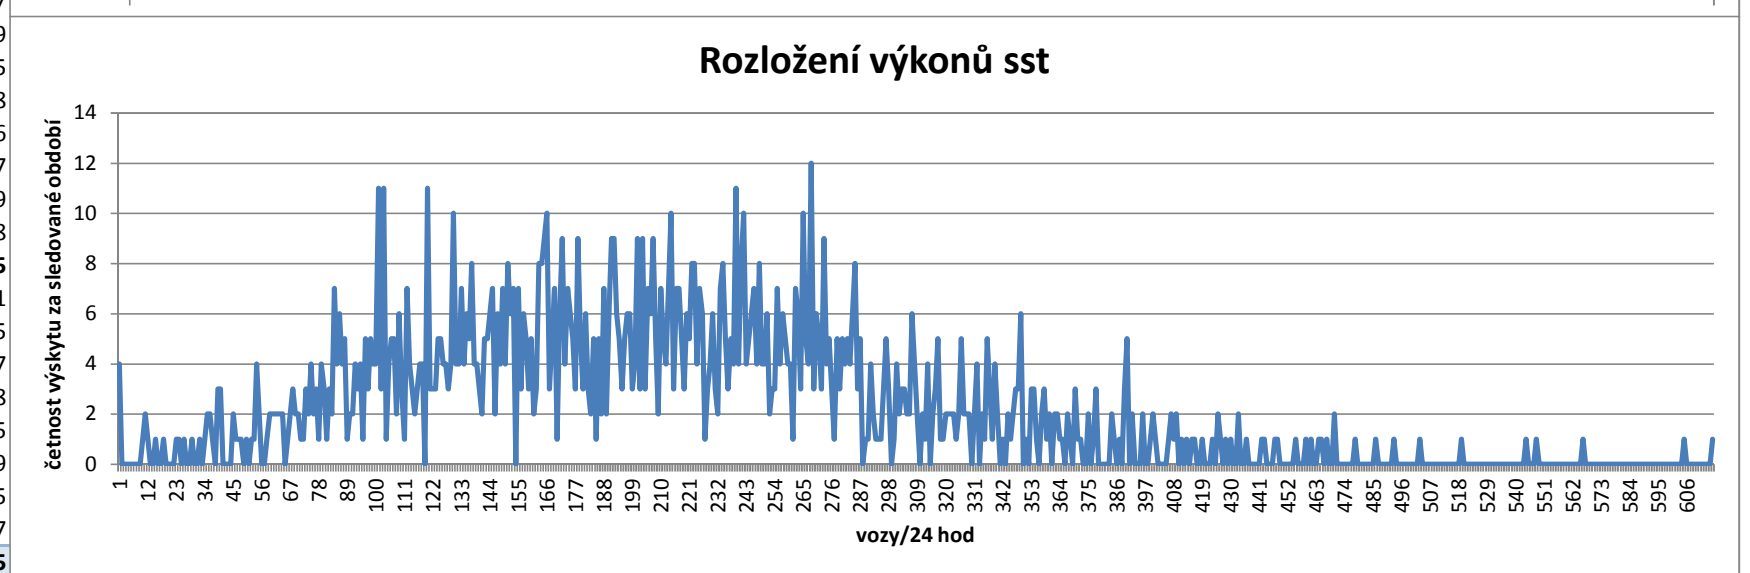

Pardubice hl. n.

Popisky řádků	Průměr z Celkový posun	Průměr z Druhotný posun	Maximum z Celkový posun
Pardubice hl. n.	208	108	615
2015	173	86	432
leden	108	51	383
únor	138	66	361
březen	133	64	286
duben	206	100	432
květen	188	92	384
červen	197	96	330
červenec	180	90	367
srpen	152	75	272
září	172	84	295
říjen	233	121	425
listopad	169	88	286
prosinec	196	101	348
2016	193	95	463
leden	179	84	350
únor	199	93	389
březen	200	98	364
duben	224	109	389
květen	229	112	463
červen	231	113	432
červenec	177	87	422
srpen	150	74	270
září	172	85	310
říjen	190	95	359
listopad	187	93	296
prosinec	184	93	338
leden	206	102	366
únor	215	107	346
březen	210	104	346
duben	218	113	427
květen	235	121	485
červen	237	122	418
červenec	274	143	466
srpen	211	112	388
září	272	142	441
říjen	248	132	547
listopad	233	126	469
prosinec	230	123	388
leden	230	125	441
únor	219	119	345
březen	264	141	477
duben	268	168	518
květen	342	211	615
červen	291	180	469
červenec	188	108	405
srpen	160	93	377
Celkový součet	208	108	615