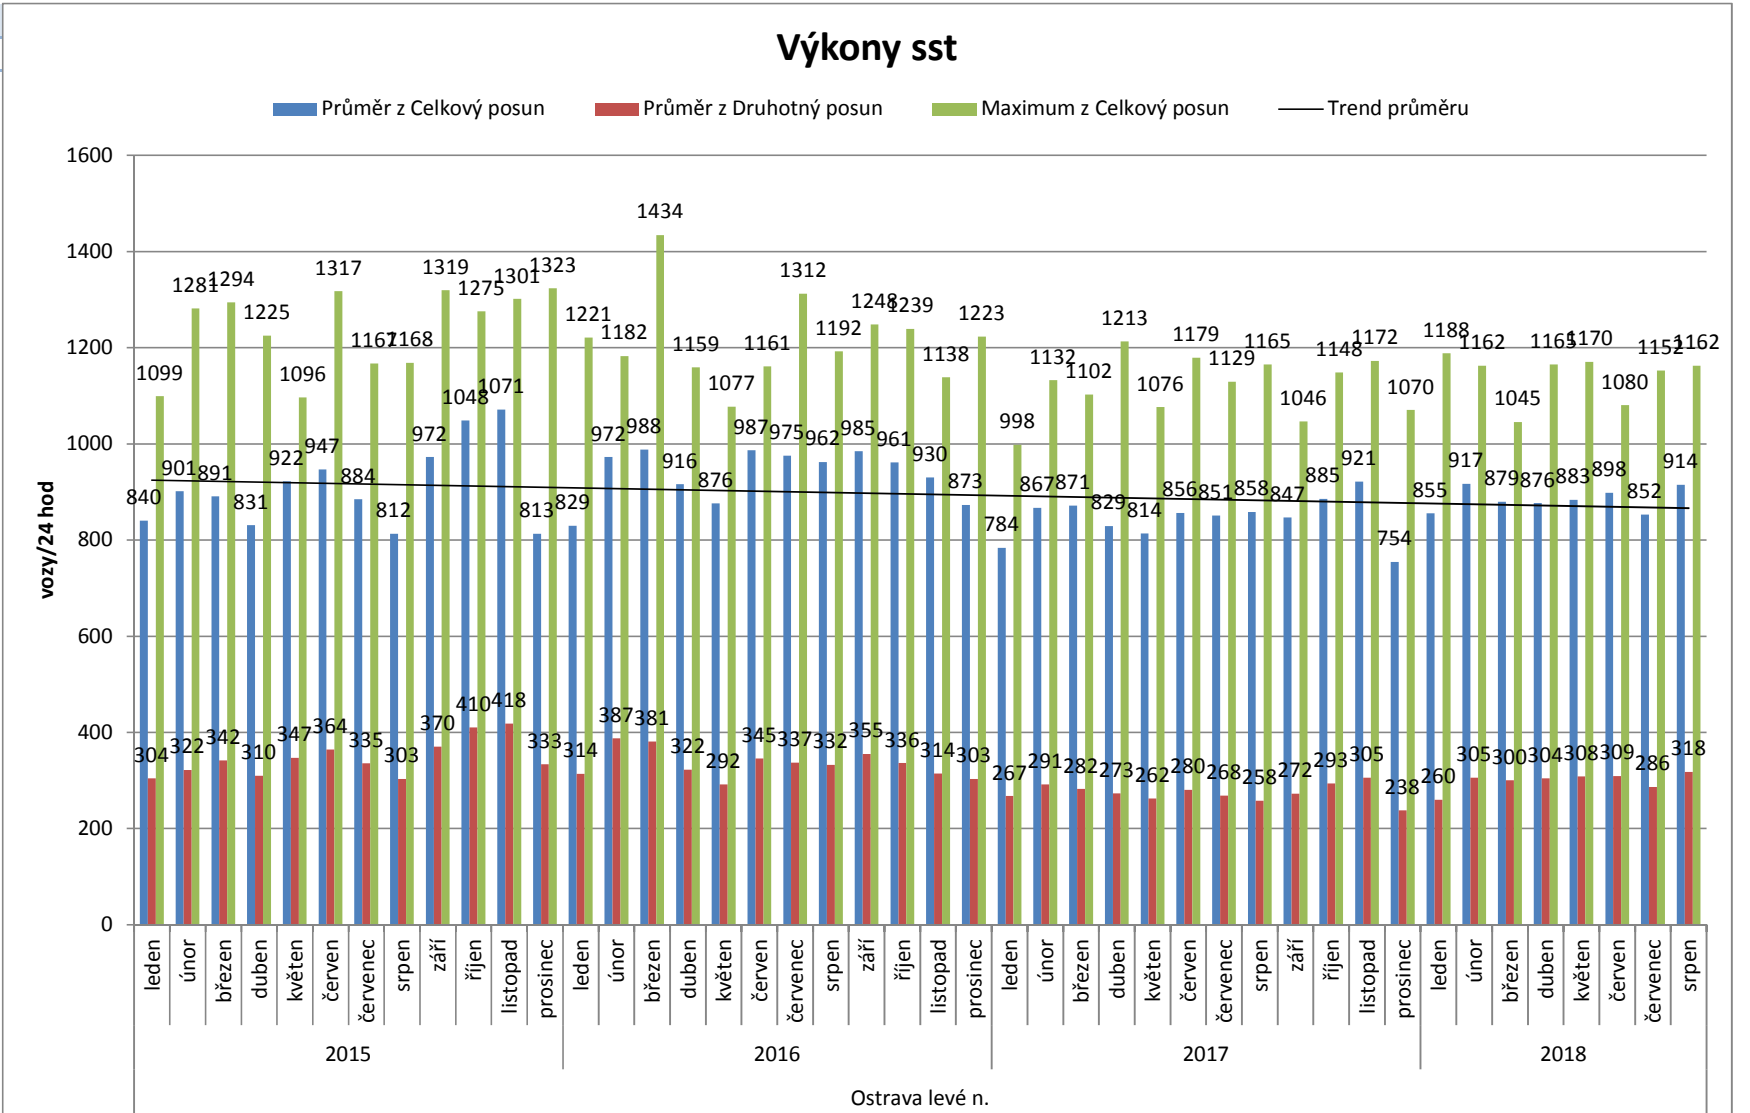

Ostrava levé n.

Popisky řádků	Průměr z Celkový posun	Průměr z Druhotný posun	Maximum z Celkový posun
Ostrava levé n.	895	315	1434
2015	911	346	1323
leden	840	304	1099
únor	901	322	1281
březen	891	342	1294
duben	831	310	1225
květen	922	347	1096
červen	947	364	1317
červenec	884	335	1167
srpen	812	303	1168
září	972	370	1319
říjen	1048	410	1275
listopad	1071	418	1301
prosinec	813	333	1323
2016	937	334	1434
leden	829	314	1221
únor	972	387	1182
březen	988	381	1434
duben	916	322	1159
květen	876	292	1077
červen	987	345	1161
červenec	962	332	1312
srpen	975	337	1192
září	985	355	1248
říjen	961	336	1239
listopad	930	314	1239
prosinec	873	303	1138
2017	844	274	1213
leden	784	267	998
únor	867	291	1132
březen	871	282	1102
duben	829	273	1213
květen	814	262	1076
červen	856	280	1179
červenec	851	268	1129
srpen	858	258	1165
září	847	272	1046
říjen	885	293	1148
listopad	921	305	1172
prosinec	754	238	1070
2018	884	299	1188
leden	855	260	1188
únor	917	305	1162
březen	879	300	1045
duben	876	304	1165
květen	883	308	1170
červen	898	309	1080
červenec	852	286	1152
srpen	914	318	1162
Celkový součet	895	315	1434