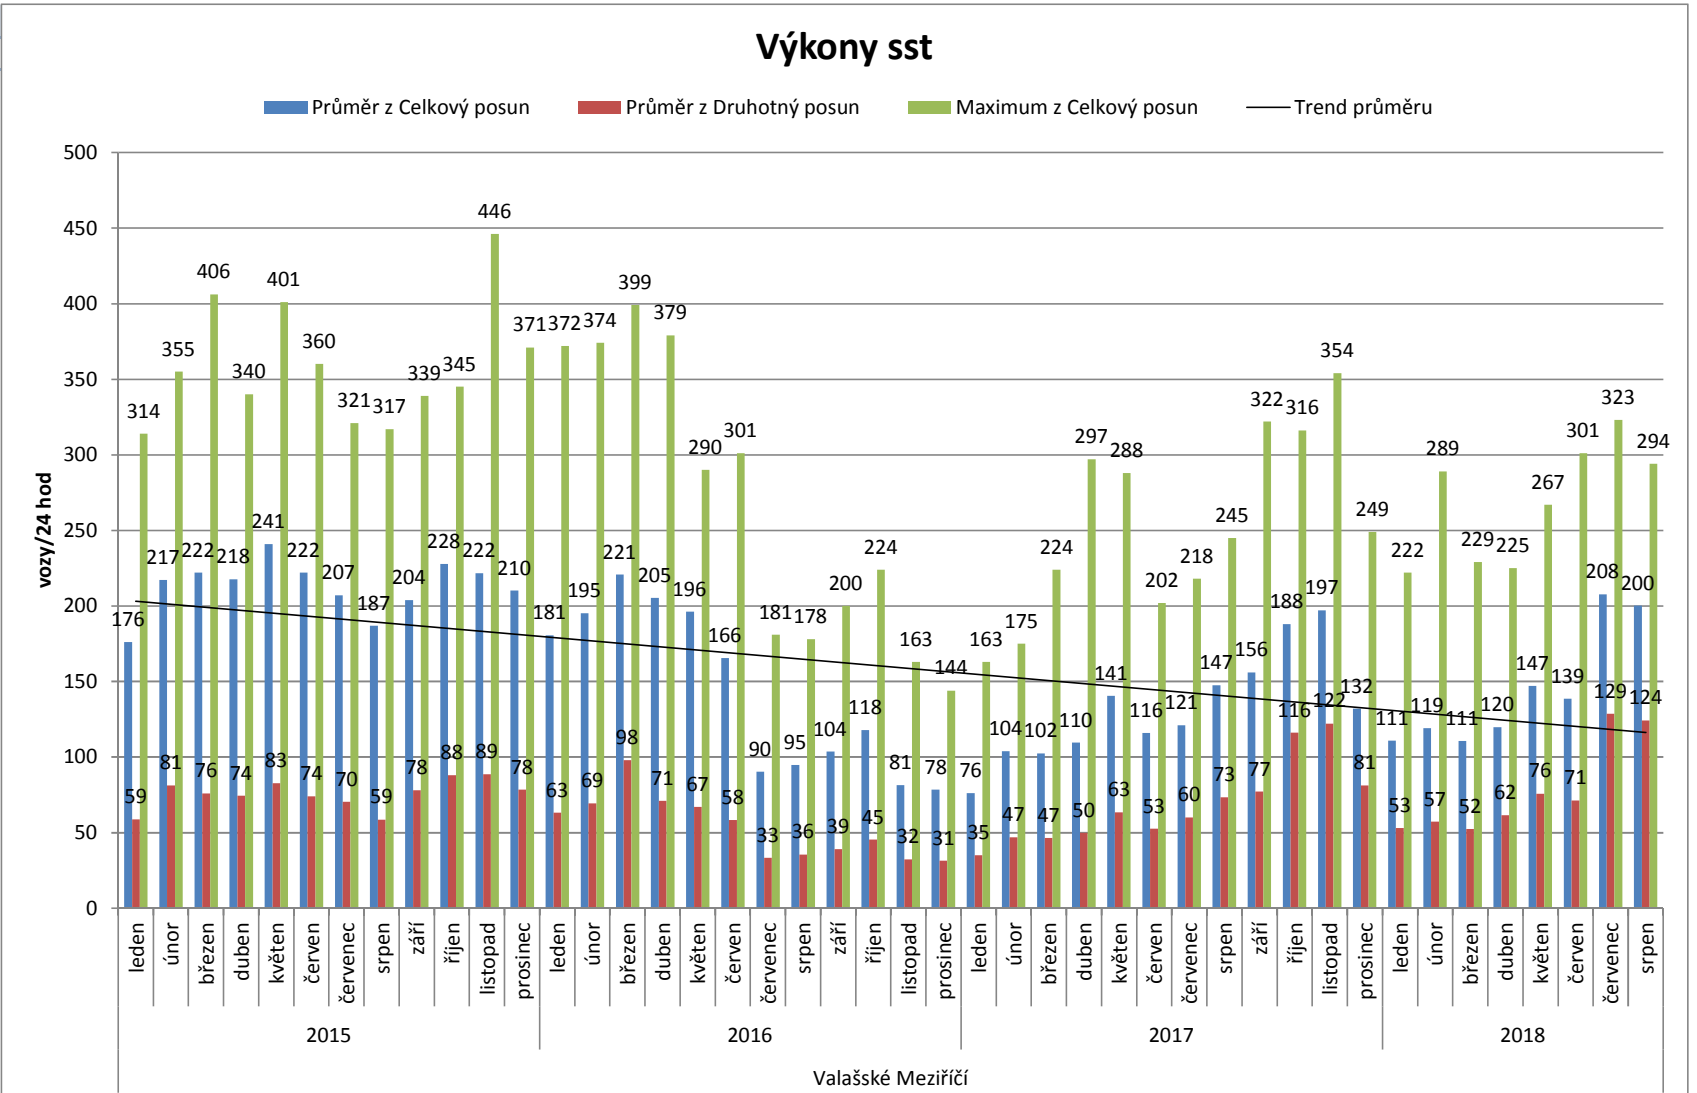

Valašské Meziříčí

Popisky řádků	Průměr z Celkový posun	Průměr z Druhotný posun	Maximum z Celkový posun
Valašské Meziříčí	160	68	446
2015	213	76	446
leden	176	59	314
únor	217	81	355
březen	222	76	406
duben	218	74	340
květen	241	83	401
červen	222	74	360
červenec	207	70	321
srpen	187	59	317
září	204	78	339
říjen	228	88	345
listopad	222	89	446
prosinec	210	78	371
2016	144	54	399
leden	181	63	372
únor	195	69	374
březen	221	98	399
duben	205	71	379
květen	196	67	290
červen	166	58	301
červenec	90	33	181
srpen	95	36	178
září	104	39	200
říjen	118	45	224
listopad	81	32	163
prosinec	78	31	144
2017	133	69	354
leden	76	35	163
únor	104	47	175
březen	102	47	224
duben	110	50	297
květen	141	63	288
červen	116	53	202
červenec	121	60	218
srpen	147	73	245
září	156	77	322
říjen	188	116	316
listopad	127	81	197
prosinec	132	81	249
2018	145	78	323
leden	111	53	222
únor	119	57	289
březen	111	52	229
duben	120	62	225
květen	147	76	267
červen	139	71	301
červenec	208	129	323
srpen	200	124	294
Celkový součet	160	68	446