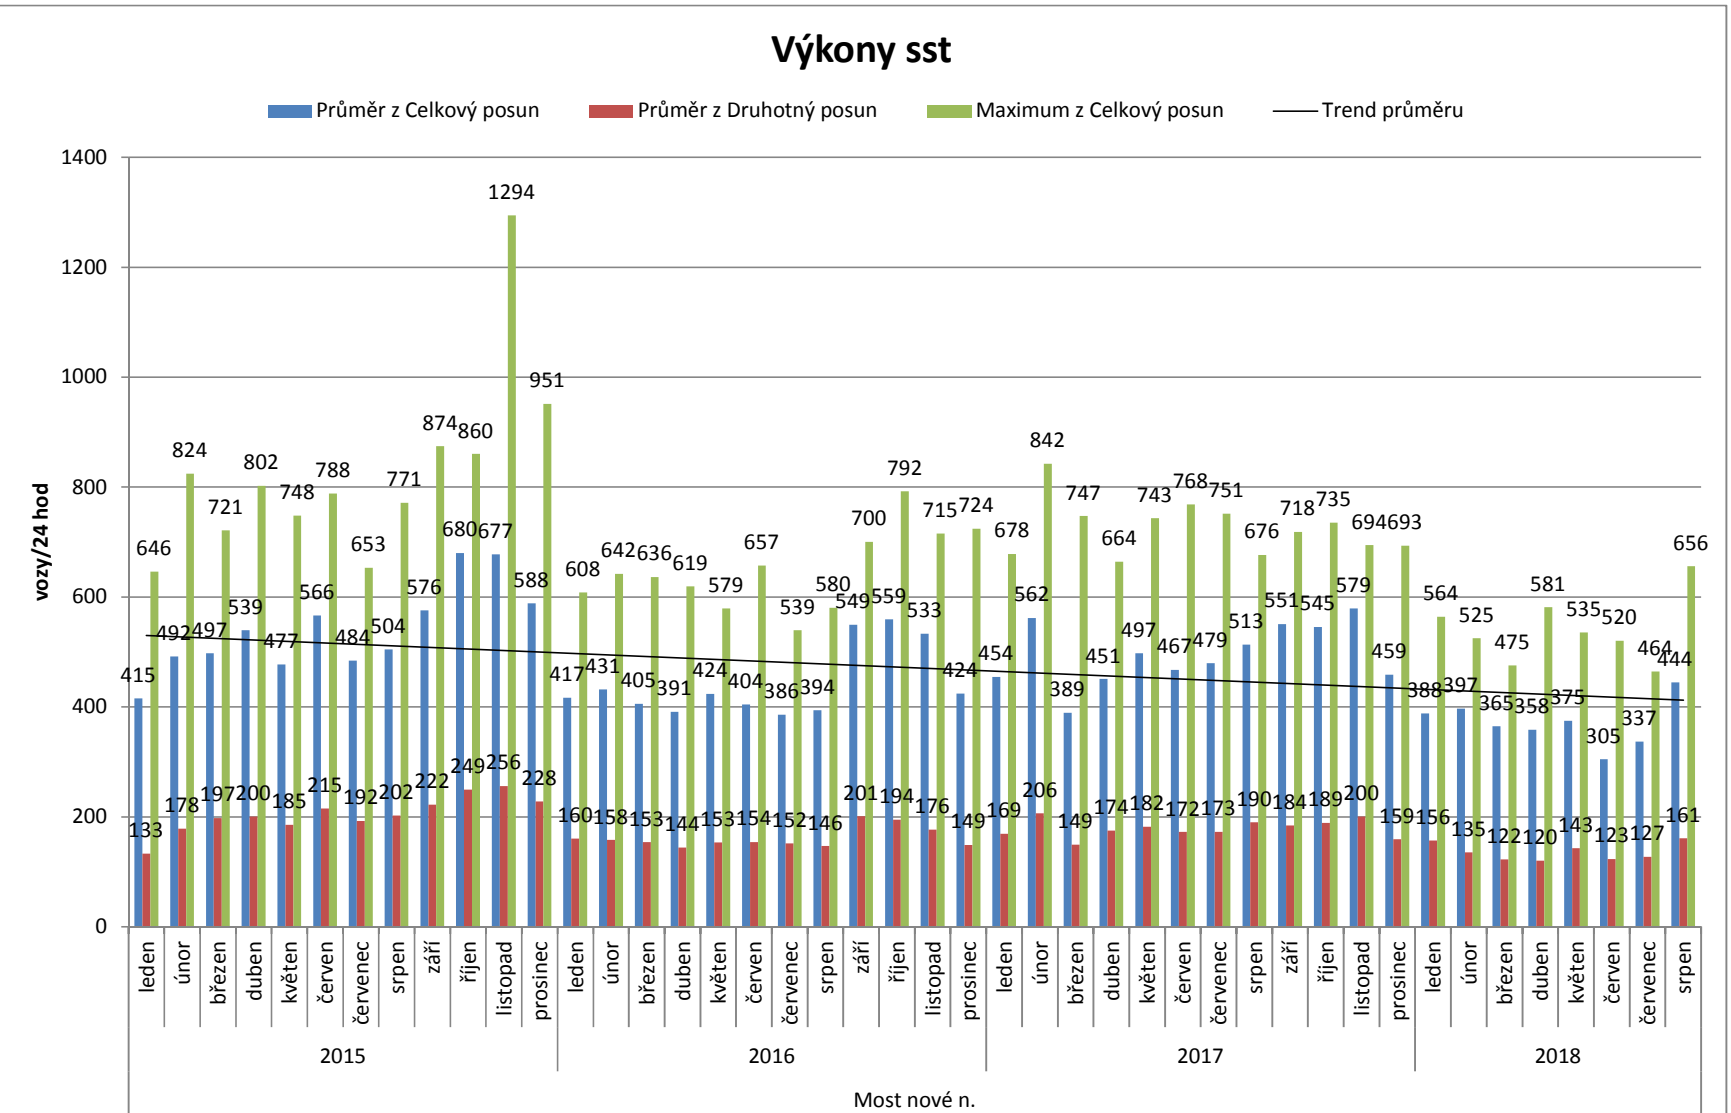

Most nové n.

Popisky řádků	Průměr z Celkový posun	Průměr z Druhotný posun	Maximum z Celkový posun
Most nové n.	471	173	1294
2015	541	205	1294
leden	415	133	646
únor	492	178	824
březen	497	197	721
duben	539	200	802
květen	477	185	748
červen	566	215	788
červenec	484	192	653
srpen	504	202	771
září	576	222	874
říjen	680	249	860
listopad	677	256	1294
prosinec	588	228	951
2016	443	162	792
leden	417	160	608
únor	431	158	642
březen	405	153	636
duben	391	144	619
květen	424	153	579
červen	404	154	657
červenec	386	152	539
srpen	394	146	580
září	549	201	549
říjen	559	194	559
listopad	533	176	792
prosinec	424	149	724
2017	495	179	842
leden	454	169	678
únor	562	206	842
březen	389	149	747
duben	451	174	664
květen	497	182	743
červen	467	172	768
červenec	479	173	751
srpen	513	190	676
září	551	184	718
říjen	545	189	735
listopad	579	200	694
prosinec	459	159	693
2018	371	136	656
leden	388	156	564
únor	397	135	525
březen	365	122	475
duben	358	120	581
květen	375	143	535
červen	305	123	520
červenec	337	127	464
srpen	444	161	656
Celkový součet	471	173	1294