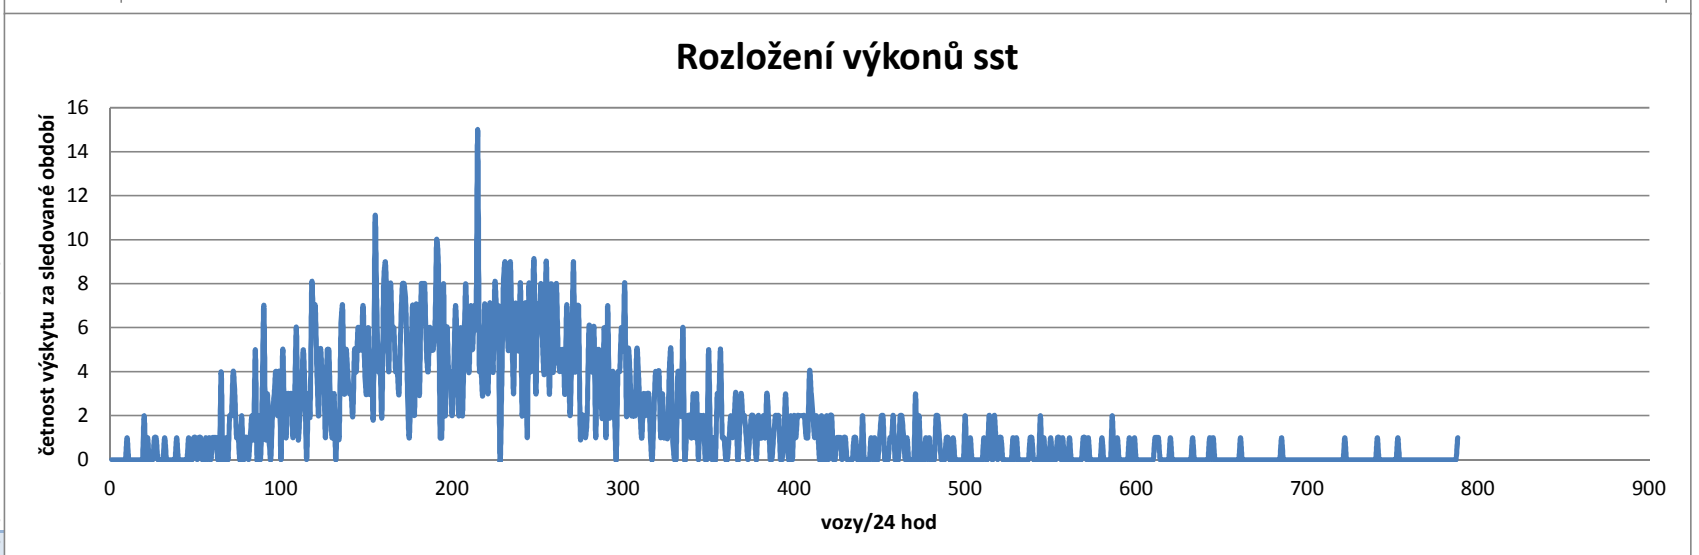

Kralupy nad Vltavou

Popisky řádků	Průměr z Celkový posun	Průměr z Druhotný posun	Maximum z Celkový posun
Kralupy nad Vltavou	240	93	787
2015	221	55	439
leden	165	45	288
únor	205	47	306
březen	203	48	298
duben	206	45	320
květen	218	48	327
červen	233	52	327
červenec	213	48	357
srpen	205	54	354
září	255	63	388
říjen	268	70	409
listopad	243	66	370
prosinec	238	69	439
2016	233	62	516
leden	215	61	358
únor	205	58	303
březen	319	151	483
duben	229	64	407
květen	223	62	363
červen	166	39	311
červenec	131	32	252
srpen	127	38	233
září	286	55	435
říjen	296	59	489
listopad	293	64	516
prosinec	301	60	499
2017	286	146	787
leden	420	194	787
únor	508	234	752
březen	470	221	740
duben	262	134	585
květen	202	103	403
červen	184	96	333
červenec	161	114	412
srpen	274	158	492
září	197	114	375
říjen	212	110	421
listopad	214	111	415
prosinec	231	121	472
2018	212	119	632
leden	192	99	408
únor	189	96	415
březen	167	83	332
duben	227	142	425
květen	235	149	499
červen	287	183	632
červenec	217	109	463
srpen	185	93	368
Celkový součet	240	93	787