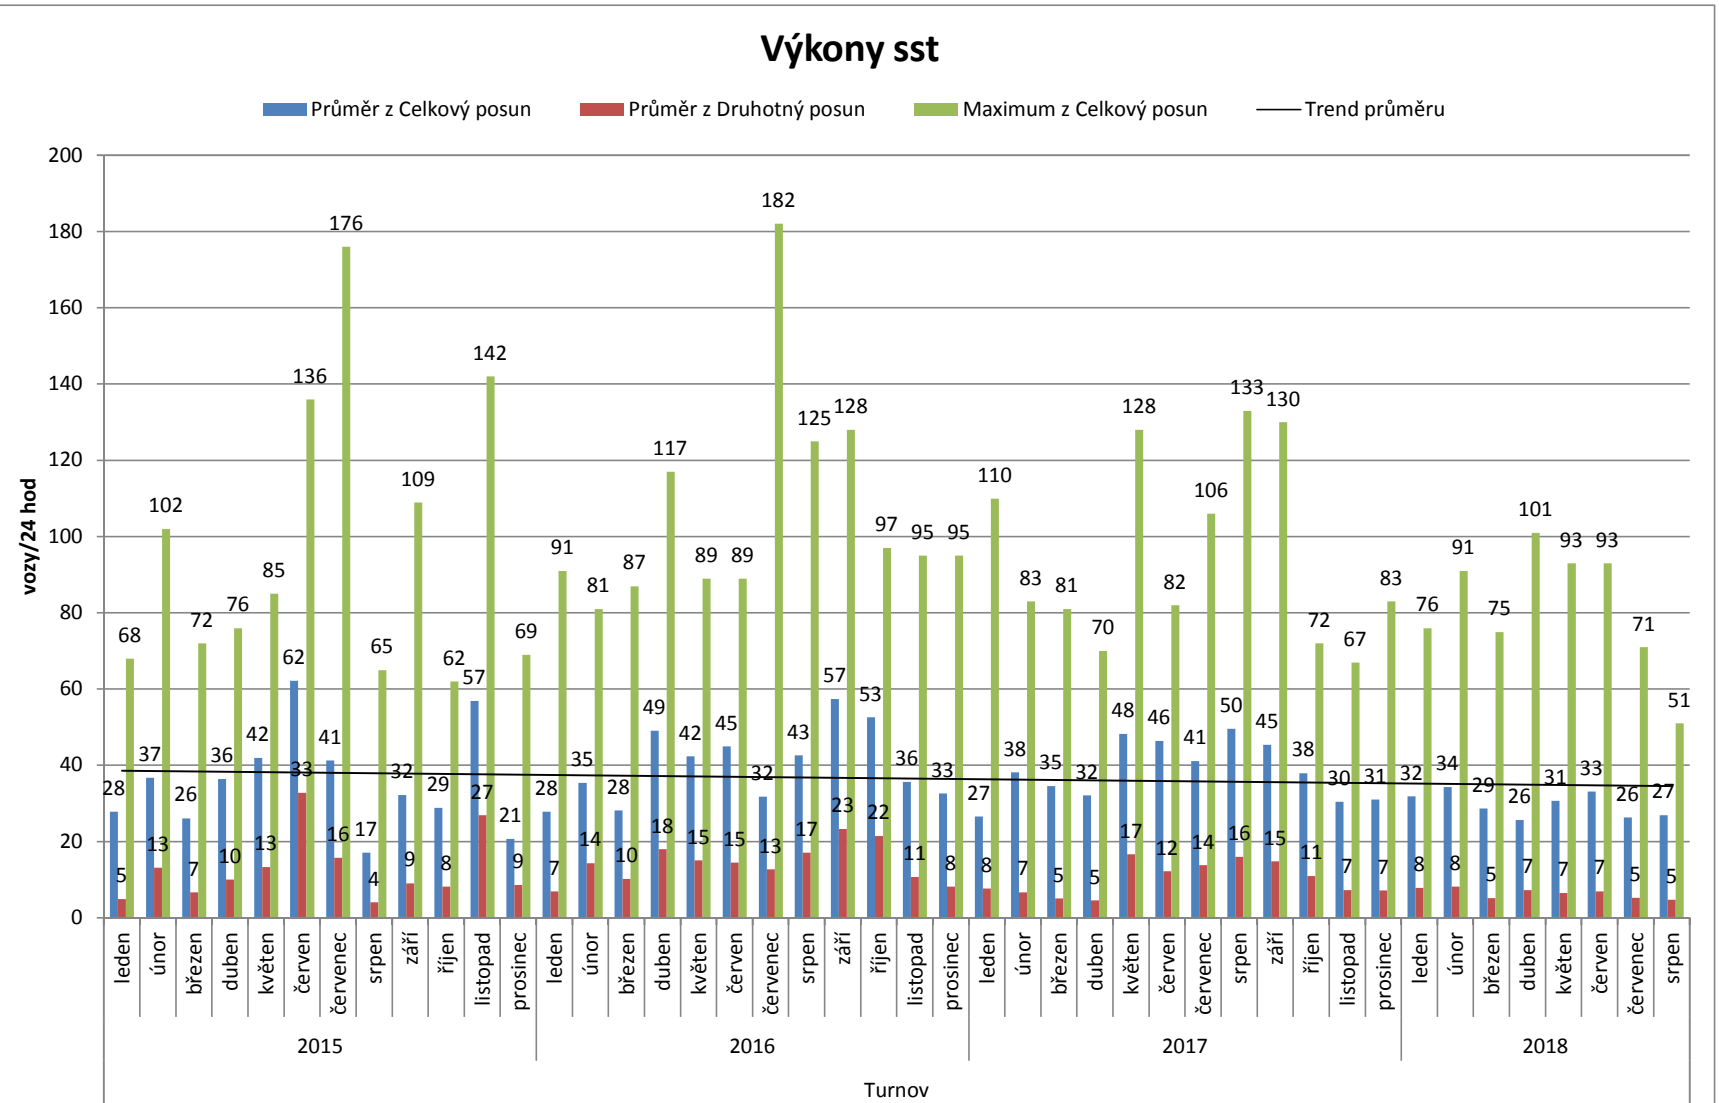

Turnov

Popisky řádků	Průměr z Celkový posun	Průměr z Druhotný posun	Maximum z Celkový posun
Turnov	37	11	182
2015	36	13	176
leden	28	5	68
únor	37	13	102
březen	26	7	72
duben	36	10	76
květen	42	13	85
červen	62	33	136
červenec	41	16	176
srpen	17	4	65
září	32	9	109
říjen	29	8	62
listopad	57	27	142
prosinec	21	9	69
2016	40	14	182
leden	28	7	91
únor	35	14	81
březen	28	10	87
duben	49	18	117
květen	42	15	89
červen	45	15	89
červenec	32	13	182
srpen	43	17	125
září	57	23	128
říjen	53	22	97
listopad	36	11	95
prosinec	33	8	95
leden	27	8	110
únor	38	7	83
březen	35	5	81
duben	32	5	70
květen	48	17	128
červen	46	12	82
červenec	41	14	106
srpen	50	16	133
září	45	15	130
říjen	38	11	72
listopad	30	7	67
prosinec	31	7	83
leden	32	8	76
únor	34	8	91
březen	29	5	75
duben	26	7	101
květen	31	7	93
červen	33	7	93
červenec	26	5	71
srpen	27	5	51
Celkový součet	37	11	182