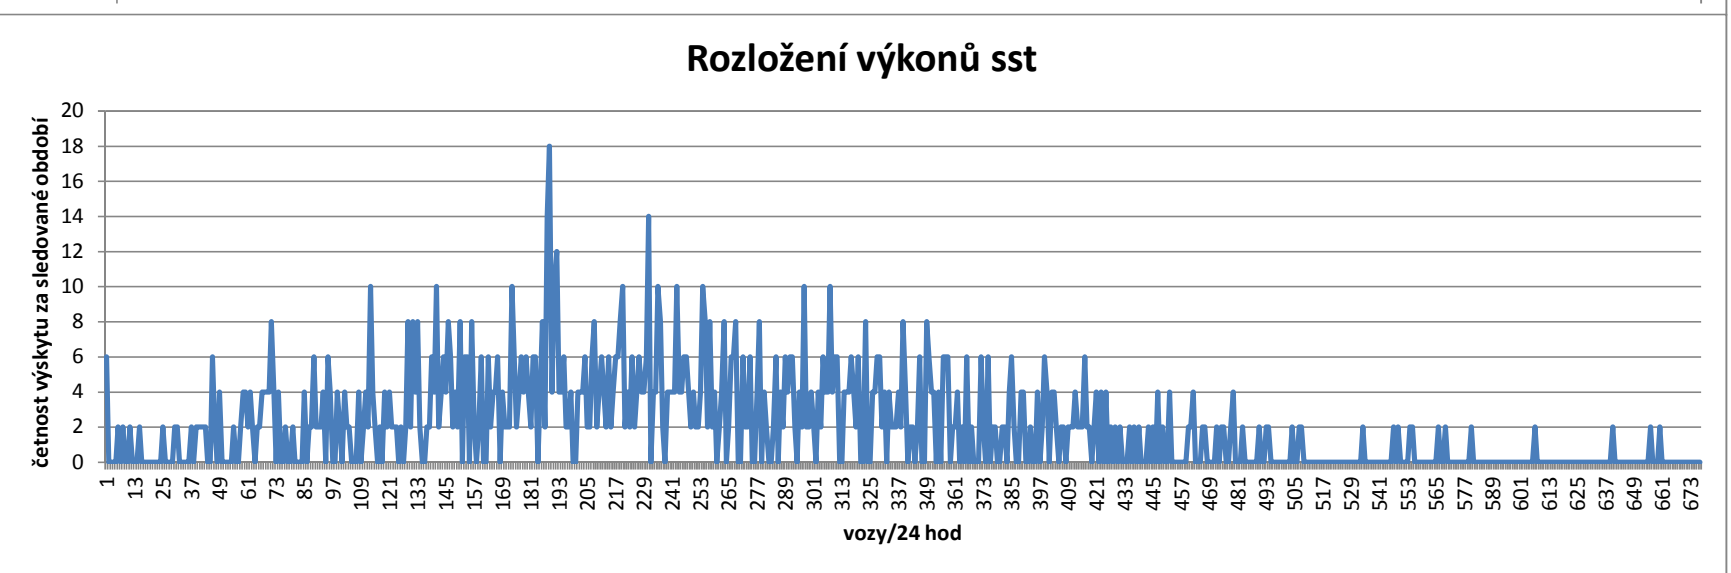

Břeclav předn.

Popisky řádků	Průměr z Celkový posun	Průměr z Druhotný posun	Maximum z Celkový posun
Břeclav předn.	296	145	676
2015	206	85	506
leden	143	60	310
únor	167	60	262
březen	160	65	246
duben	160	63	296
květen	154	58	286
červen	217	94	461
červenec	286	126	461
srpen	341	153	506
září	266	115	420
říjen	218	83	489
listopad	195	75	313
prosinec	162	67	355
2016	296	152	659
leden	113	7	201
únor	230	117	383
březen	225	111	478
duben	270	132	397
květen	315	165	554
červen	371	219	606
červenec	294	161	492
srpen	326	183	579
září	365	209	659
říjen	345	193	639
listopad	304	178	525
prosinec	343	155	557
leden	359	177	643
únor	378	180	588
březen	370	183	616
duben	333	153	481
květen	426	211	676
červen	420	226	672
červenec	385	217	577
srpen	340	169	514
září	316	160	606
říjen	300	193	424
listopad	136	65	424
prosinec	390	213	549
leden	328	142	614
únor	387	207	543
březen	358	183	637
duben	374	193	541
květen	368	196	586
červen	354	184	569
červenec			
srpen			
2017	347	172	676
leden	343	177	643
únor	359	172	588
březen	378	180	616
duben	306	152	481
květen	370	183	573
červen	333	153	526
červenec	426	211	676
srpen	420	226	672
září	385	217	577
říjen	340	169	514
listopad	316	160	606
prosinec	193	65	424
2018	357	181	637
leden	300	136	549
únor	390	213	614
březen	328	142	543
duben	387	207	637
květen	358	183	541
červen	374	193	586
červenec	368	196	569
srpen	354	184	527
Celkový součet	296	145	676