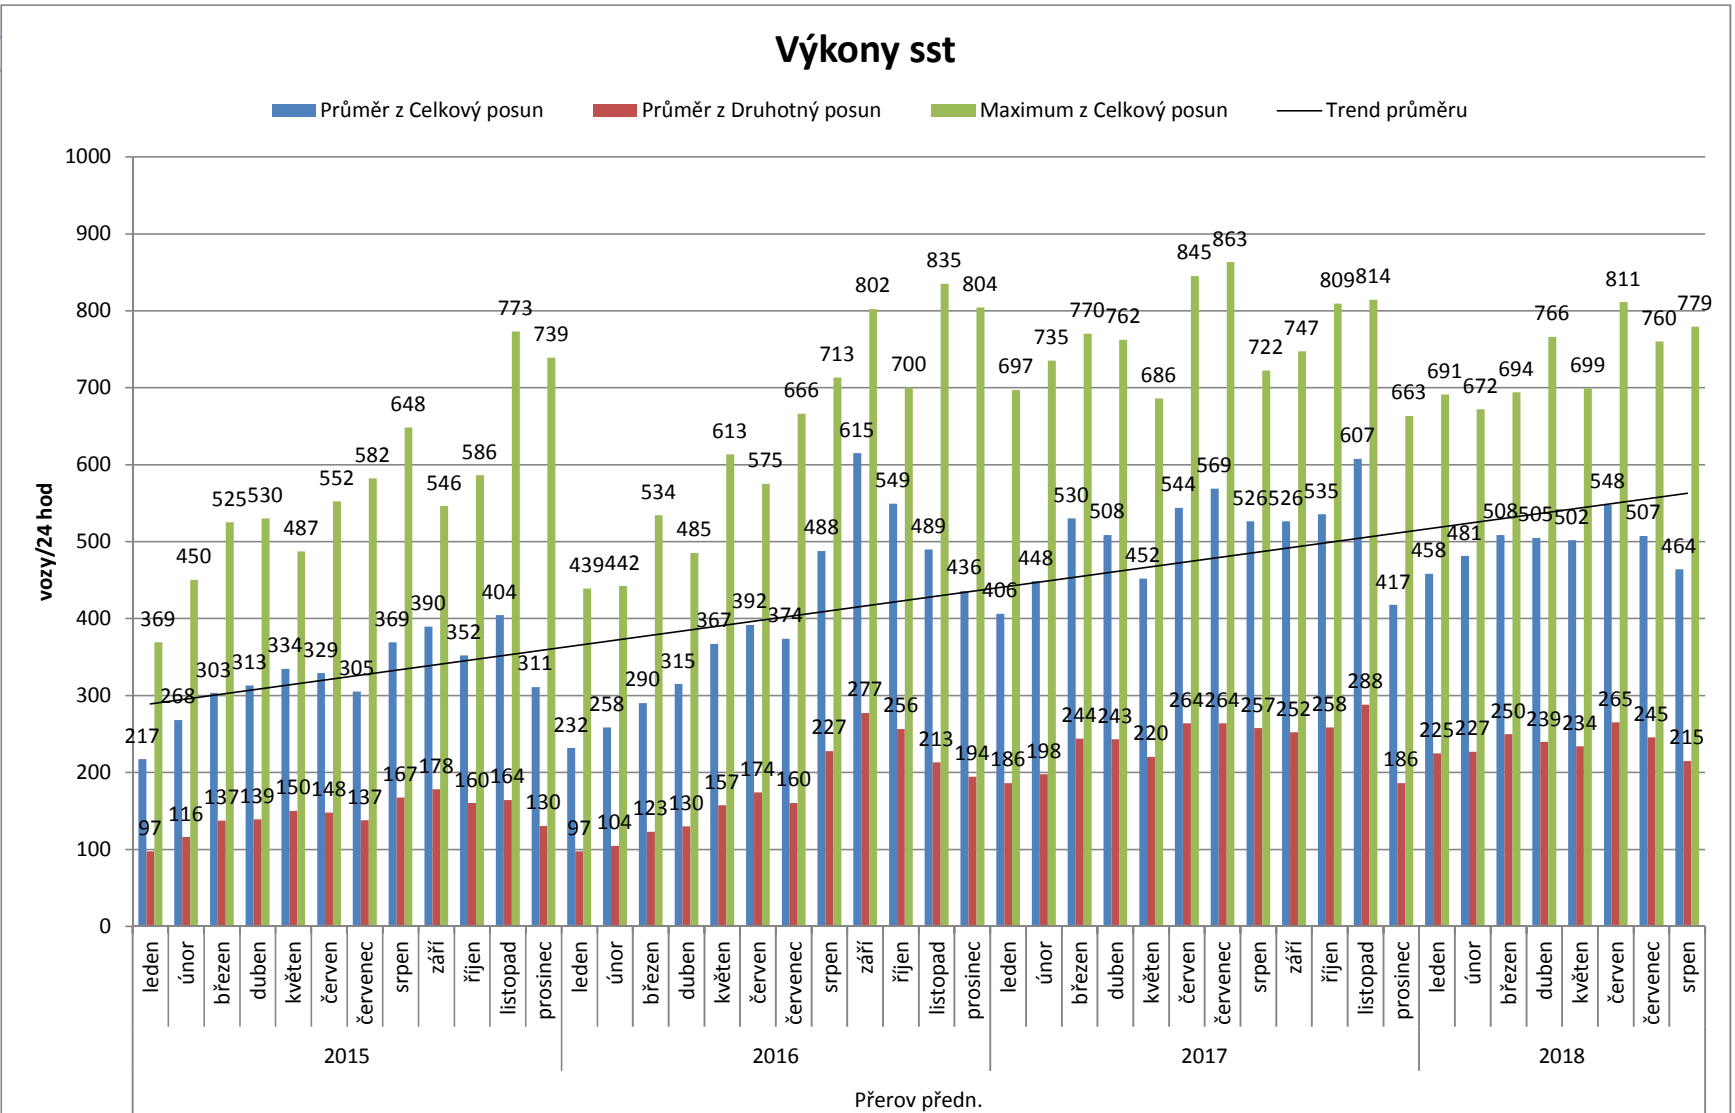

Přerov předn.

Popisky řádků	Průměr z Celkový posun	Průměr z Druhotný posun	Maximum z Celkový posun
Přerov předn.	426	195	863
2015	325	144	773
leden	217	97	369
únor	268	116	450
březen	303	137	525
duben	313	139	530
květen	334	150	487
červen	329	148	552
červenec	305	137	582
srpen	369	167	648
září	390	178	546
říjen	352	160	586
listopad	404	164	773
prosinec	311	130	739
2016	400	176	835
leden	232	97	439
únor	258	104	442
březen	290	123	534
duben	315	130	485
květen	367	157	613
červen	392	174	575
červenec	374	160	666
srpen	488	227	713
září	615	277	802
říjen	549	256	700
listopad	489	213	835
prosinec	436	194	804
leden	406	186	697
únor	448	198	735
březen	530	244	770
duben	508	243	762
květen	452	220	686
červen	544	264	845
červenec	569	264	863
srpen	526	257	722
září	526	252	747
říjen	535	258	809
listopad	607	288	814
prosinec	417	186	663
leden	458	225	691
únor	481	227	672
březen	508	250	694
duben	505	239	766
květen	502	234	699
červen	548	265	811
červenec	507	245	760
srpen	464	215	779
2017	506	238	863
leden	406	186	697
únor	448	198	735
březen	530	244	770
duben	508	243	762
květen	452	220	686
červen	544	264	845
červenec	569	264	863
srpen	526	257	722
září	526	252	747
říjen	535	258	809
listopad	607	288	814
prosinec	417	186	663
2018	497	237	811
leden	458	225	691
únor	481	227	672
březen	508	250	694
duben	505	239	766
květen	502	234	699
červen	548	265	811
červenec	507	245	760
srpen	464	215	779
Celkový součet	426	195	863