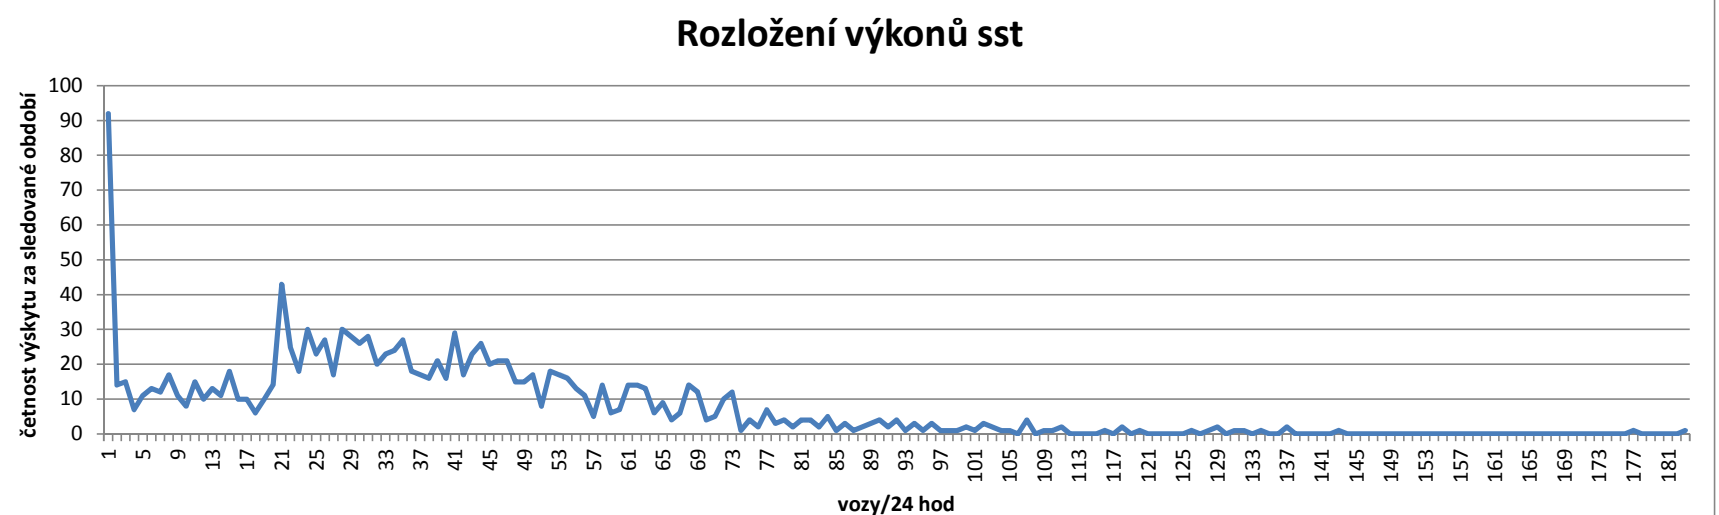

Turnov

Popisky řádků	Průměr z Celkový posun	Průměr z Druhotný posun	Maximum z Celkový posun
Turnov	37	11	182
2015	36	13	176
leden	28	5	68
únor	37	13	102
březen	26	7	72
duben	36	10	76
květen	42	13	85
červen	62	33	136
červenec	41	16	176
srpen	17	4	65
září	32	9	109
říjen	29	8	62
listopad	57	27	142
prosinec	21	9	69
2016	40	14	182
leden	28	7	91
únor	35	14	81
březen	28	10	87
duben	49	18	117
květen	42	15	89
červen	45	15	89
červenec	32	13	182
srpen	43	17	125
září	57	23	128
říjen	53	22	97
listopad	36	11	95
prosinec	33	8	95
leden	27	8	110
únor	38	7	83
březen	35	5	81
duben	32	5	70
květen	48	17	128
červen	46	12	82
červenec	41	14	106
srpen	50	16	133
září	45	15	130
říjen	38	11	72
listopad	30	7	67
prosinec	31	7	83
leden	32	8	76
únor	34	8	91
březen	29	5	75
duben	26	7	101
květen	31	7	93
červen	33	7	93
červenec	26	5	71
srpen	27	5	51
Celkový součet	37	11	182