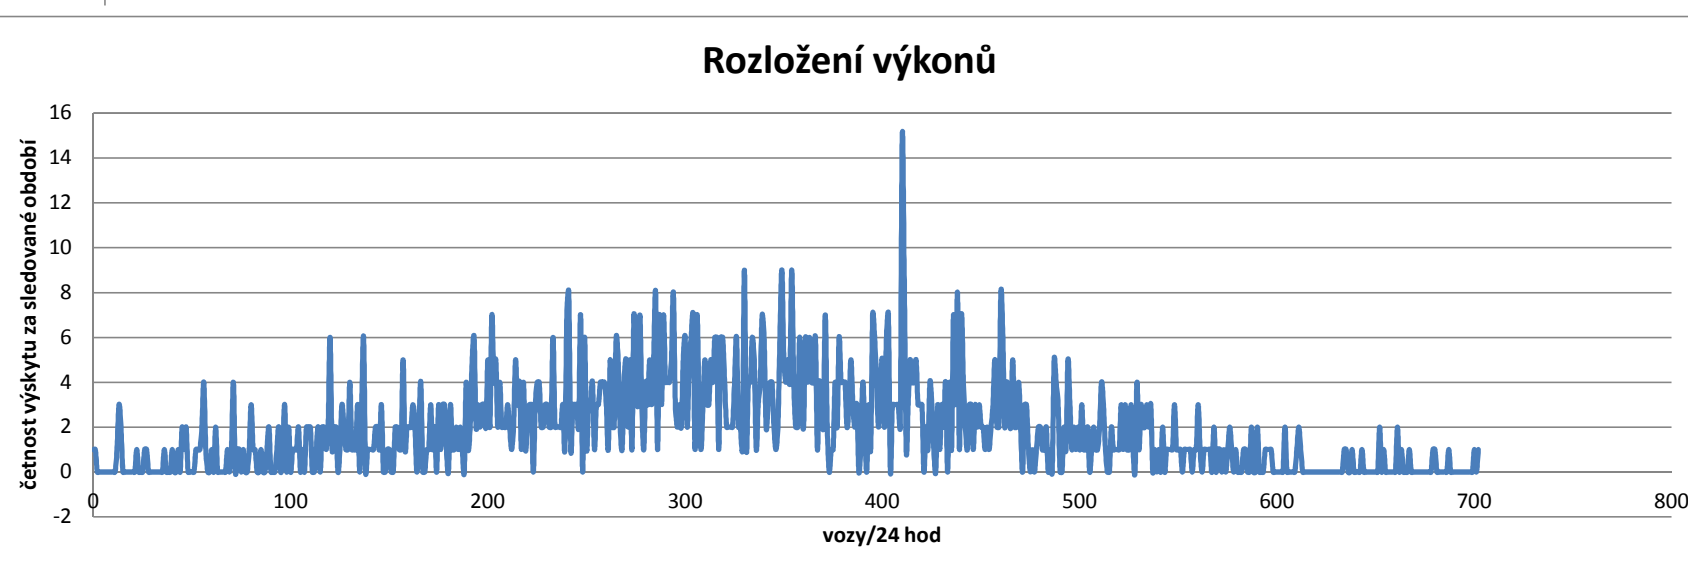

Plzeň seř. n.

Popisky řádků	Průměr z Celkový posun	Průměr z Druhotný posun	Maximum z Celkový posun
Plzeň seř. n.	327	138	702
2015	249	46	507
leden	257	55	415
únor	315	63	459
březen	240	44	394
duben	249	42	411
květen	225	41	419
červen	244	41	395
červenec	227	36	356
srpen	200	30	410
září	292	55	507
říjen	249	44	403
listopad	269	49	432
prosinec	230	48	434
2016	355	179	700
leden	214	47	396
únor	378	193	590
březen	329	163	577
duben	383	196	565
květen	387	216	700
červen	370	208	534
červenec	308	167	470
srpen	362	198	510
září	379	204	563
říjen	365	184	556
listopad	433	216	570
prosinec	357	164	597
leden	355	176	702
únor	428	210	652
březen	409	203	579
duben	325	153	549
květen	312	141	568
červen	326	151	526
červenec	247	120	487
srpen	305	134	576
září	340	155	667
říjen	342	160	679
listopad	423	193	638
prosinec	310	129	568
leden	396	199	634
únor	421	203	652
březen	403	205	635
duben	343	151	654
květen	369	168	604
červen	394	194	587
červenec	311	145	604
srpen	391	184	587
2017	343	160	702
leden	355	176	597
únor	428	210	702
březen	409	203	579
duben	325	153	549
květen	312	141	568
červen	326	151	526
červenec	247	120	406
srpen	305	134	487
září	340	155	576
říjen	342	160	667
listopad	423	193	679
prosinec	310	129	568
2018	378	181	687
leden	396	199	638
únor	421	203	652
březen	403	205	634
duben	343	151	652
květen	369	168	635
červen	394	194	654
červenec	311	145	604
srpen	391	184	587
Celkový součet	327	138	702