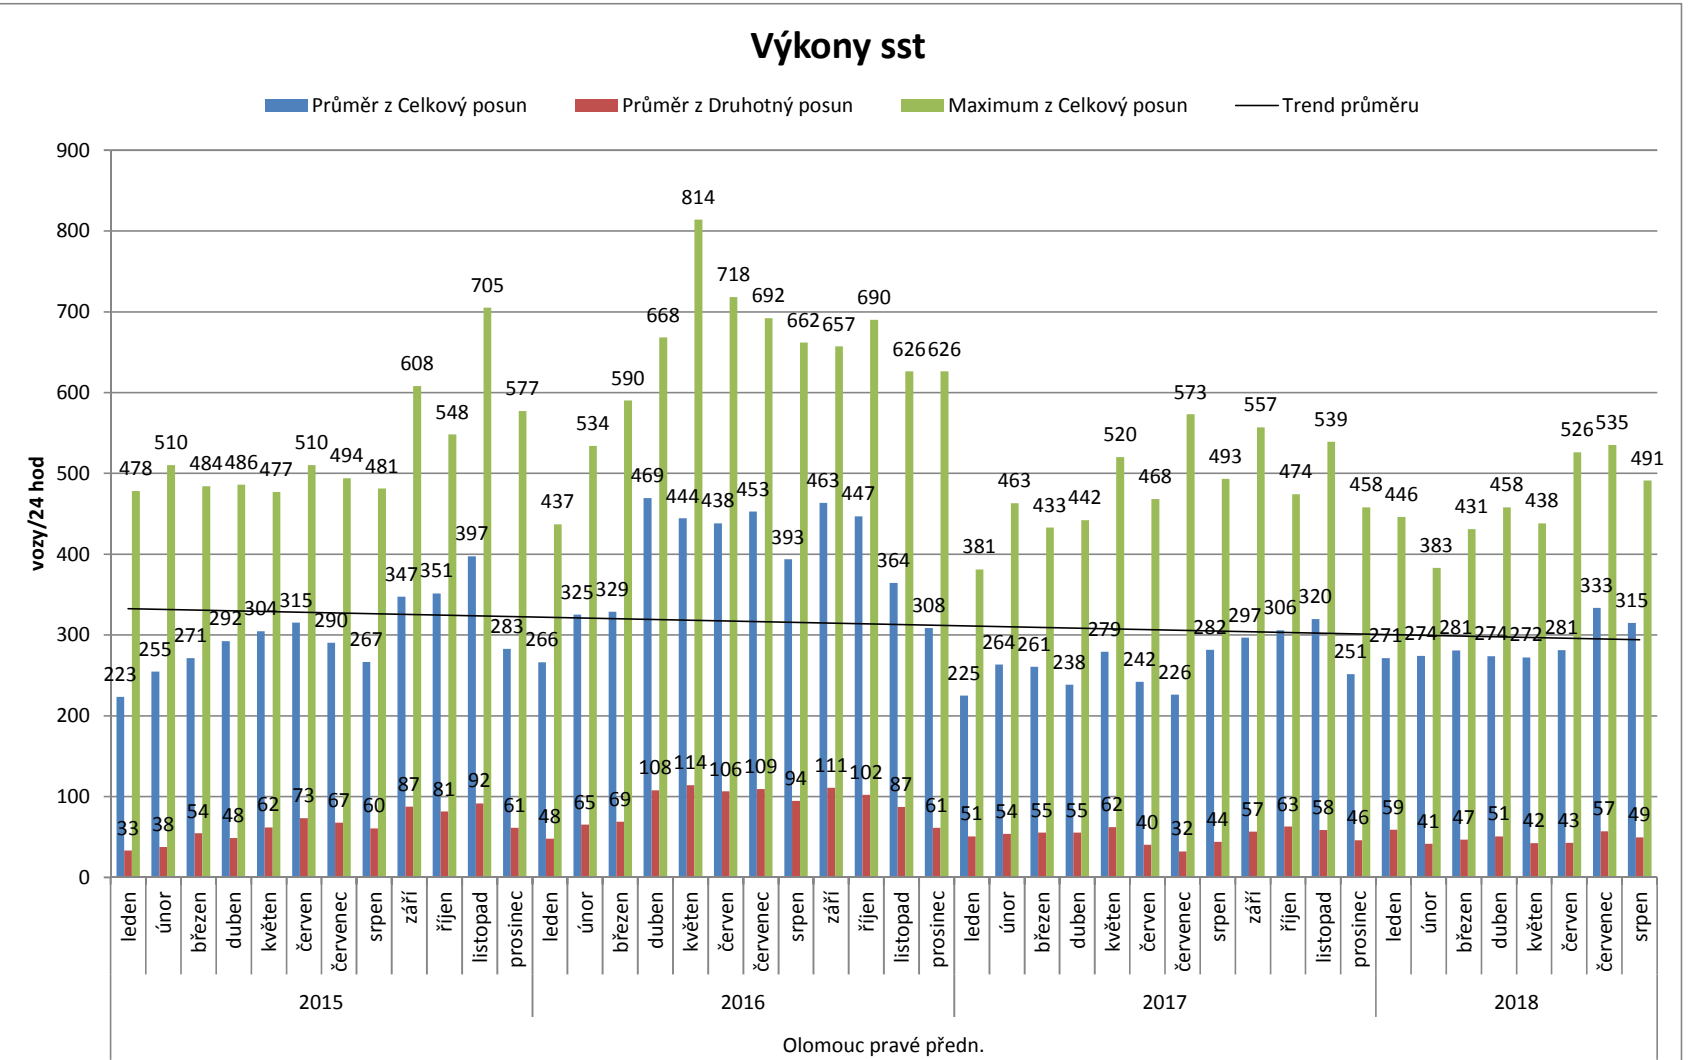

Olomouc pravé předn.

Popisky řádků	Průměr z Celkový posun	Průměr z Druhotný posun	Maximum z Celkový posun
Olomouc pravé předn.	313	65	814
2015	300	63	705
leden	223	33	478
únor	255	38	510
březen	271	54	484
duben	292	48	486
květen	304	62	477
červen	315	73	510
červenec	290	67	494
srpen	267	60	481
září	347	87	608
říjen	351	81	548
listopad	397	92	705
prosinec	283	61	577
2016	392	90	814
leden	266	48	437
únor	325	65	534
březen	329	69	590
duben	469	108	668
květen	444	114	814
červen	438	106	718
červenec	453	109	692
srpen	393	94	662
září	463	111	657
říjen	447	102	690
listopad	364	87	626
prosinec	308	61	626
2017	266	51	573
leden	225	51	381
únor	264	54	463
březen	261	55	433
duben	238	55	442
květen	279	62	520
červen	242	40	468
červenec	226	32	573
srpen	282	44	493
září	297	57	557
říjen	306	63	474
listopad	320	58	539
prosinec	251	46	458
2018	288	49	535
leden	271	59	446
únor	274	41	383
březen	281	47	431
duben	274	51	458
květen	272	42	438
červen	281	43	526
červenec	333	57	535
srpen	315	49	491
Celkový součet	313	65	814