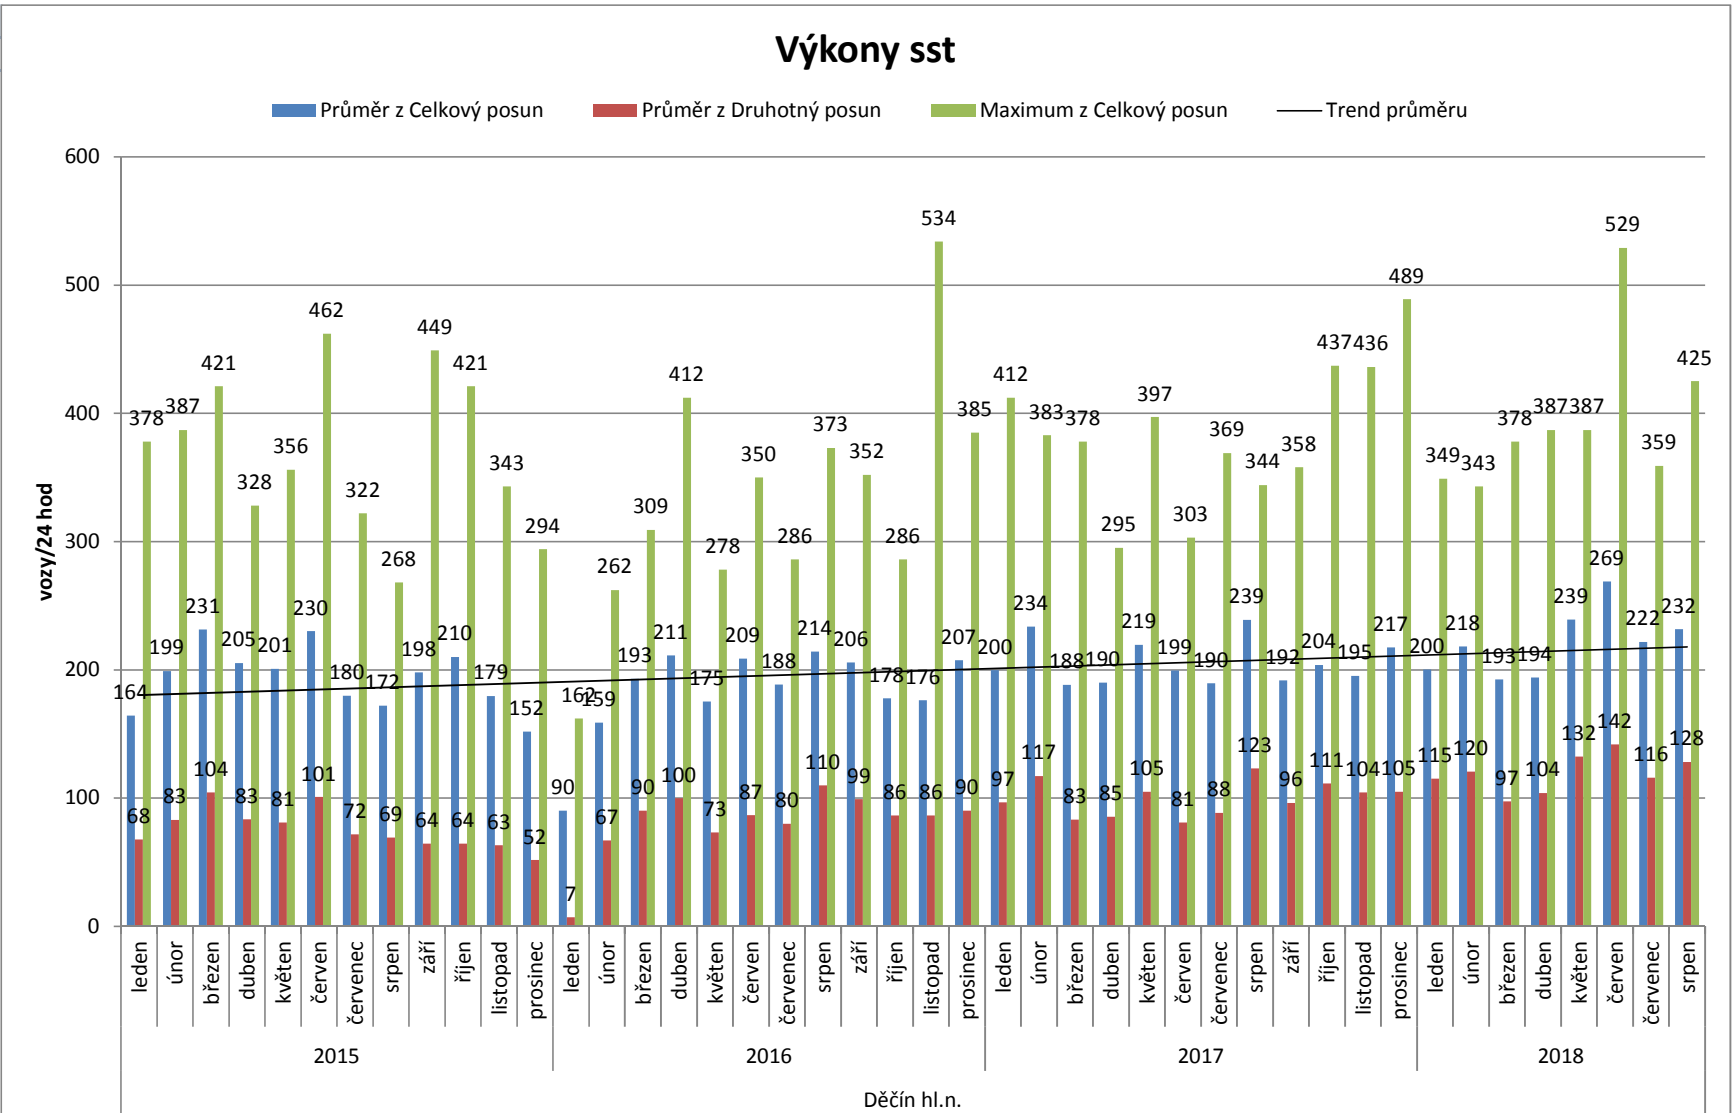

Děčín hl. n.

Popisky řádků	Průměr z Celkový posun	Průměr z Druhotný posun	Maximum z Celkový posun
Děčín hl.n.	199	91	534
2015	193	75	462
leden	164	68	378
únor	199	83	387
březen	231	104	421
duben	205	83	328
květen	201	81	356
červen	230	101	462
červenec	180	72	322
srpen	172	69	268
září	198	64	449
říjen	210	64	421
listopad	179	63	343
prosinec	152	52	294
2016	184	81	534
leden	90	7	162
únor	159	67	262
březen	193	90	309
duben	211	100	412
květen	175	73	278
červen	209	87	350
červenec	188	80	286
srpen	214	110	373
září	206	99	352
říjen	178	86	286
listopad	176	86	207
prosinec	90	97	200
leden	234	117	412
únor	188	83	383
březen	190	85	378
duben	219	105	295
květen	199	81	397
červen	190	88	303
červenec	239	123	369
srpen	192	96	344
září	204	111	358
říjen	195	104	437
listopad	217	105	436
prosinec	200	115	489
leden	218	120	349
únor	193	97	343
březen	194	104	378
duben	239	132	387
květen	142	142	387
červen	269	116	529
červenec	222	116	359
srpen	232	128	425
2017	205	100	489
leden	200	97	412
únor	234	117	383
březen	188	83	378
duben	190	85	295
květen	219	105	397
červen	199	81	303
červenec	190	88	369
srpen	239	123	344
září	192	96	358
říjen	204	111	437
listopad	195	104	436
prosinec	217	105	489
2018	221	119	529
leden	200	115	349
únor	218	120	343
březen	193	97	378
duben	194	104	387
květen	239	132	387
červen	269	142	529
červenec	222	116	359
srpen	232	128	425
Celkový součet	199	91	534