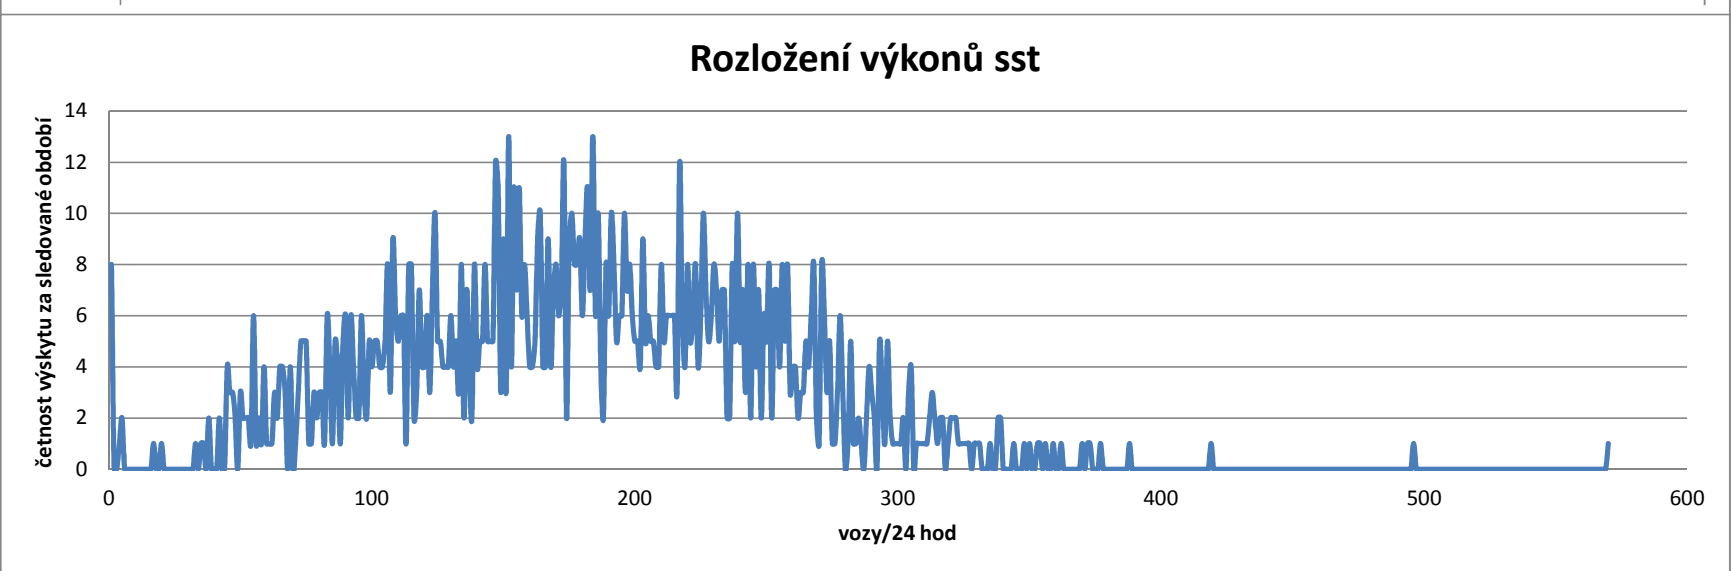

Havlíčkův Brod

Popisky řádků	Průměr z Celkový posun	Průměr z Druhotný posun	Maximum z Celkový posun
Havlíčkův Brod	181	55	569
2015	131	1	268
leden	107	1	215
únor	119	1	174
březen	158	1	226
duben	116	1	227
květen	129	1	177
červen	137	3	225
červenec	118	1	189
srpen	103	1	183
září	159	2	244
říjen	147	1	268
listopad	149	1	232
prosinec	128	1	255
2016	207	74	569
leden	93	4	192
únor	174	72	293
březen	194	79	310
duben	236	89	495
květen	235	88	371
červen	241	90	418
červenec	193	74	321
srpen	234	82	387
září	241	82	358
říjen	226	75	349
listopad	242	85	352
prosinec	175	70	287
leden	165	72	240
únor	173	76	204
březen	204	78	313
duben	172	63	284
květen	205	69	277
červen	219	77	301
červenec	138	56	330
srpen	197	82	334
září	187	75	293
říjen	219	80	321
listopad	229	86	372
prosinec	187	70	347
leden	195	73	290
únor	201	74	355
březen	179	74	288
duben	174	62	256
květen	207	82	353
červen	210	86	318
červenec	210	92	337
srpen	219	81	322
2017	191	74	372
leden	165	72	287
únor	173	76	240
březen	204	78	313
duben	172	63	284
květen	205	69	277
červen	219	77	301
červenec	138	56	330
srpen	197	82	334
září	187	75	293
říjen	219	80	321
listopad	229	86	372
prosinec	187	70	347
leden	195	73	290
únor	201	74	355
březen	179	74	288
duben	174	62	256
květen	207	82	353
červen	210	86	318
červenec	210	92	337
srpen	219	81	322
2018	200	78	355
leden	195	73	290
únor	201	74	355
březen	179	74	288
duben	174	62	256
květen	207	82	353
červen	215	86	318
červenec	210	92	337
srpen	219	81	322
Celkový součet	181	55	569