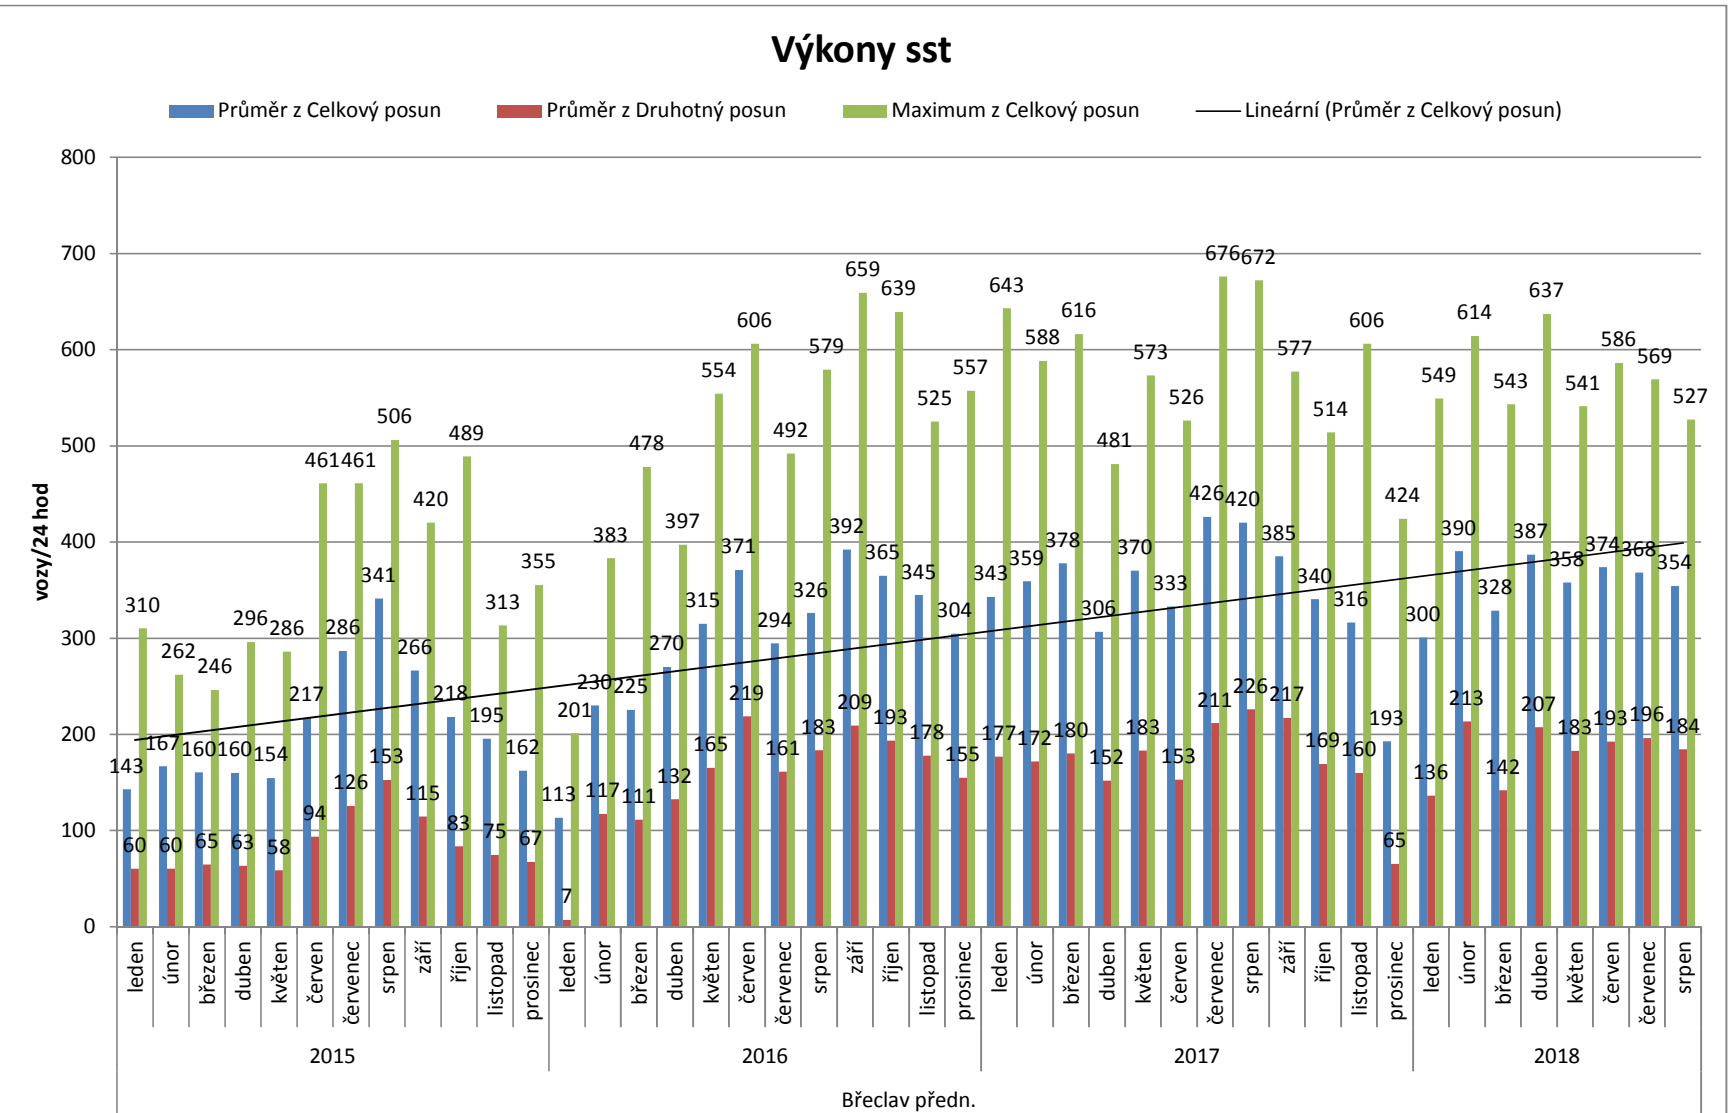

Břeclav předn.

Popisky řádků	Průměr z Celkový posun	Průměr z Druhotný posun	Maximum z Celkový posun
Břeclav předn.	296	145	676
2015	206	85	506
leden	143	60	310
únor	167	60	262
březen	160	65	246
duben	160	63	296
květen	154	58	286
červen	217	94	461
červenec	286	126	461
srpen	341	153	506
září	266	115	420
říjen	218	83	489
listopad	195	75	313
prosinec	162	67	355
2016	296	152	659
leden	113	7	201
únor	230	117	383
březen	225	111	478
duben	270	132	397
květen	315	165	554
červen	371	219	606
červenec	294	161	492
srpen	326	183	579
září	365	209	659
říjen	345	193	639
listopad	304	178	525
prosinec	343	155	557
leden	359	177	643
únor	378	180	588
březen	370	183	616
duben	333	153	481
květen	426	211	676
červen	420	226	672
červenec	385	217	577
srpen	340	169	514
září	316	160	606
říjen	300	193	424
listopad	136	65	424
prosinec	390	213	549
leden	328	142	614
únor	387	207	543
březen	358	183	637
duben	374	193	541
květen	368	196	586
červen	354	184	569
červenec			
srpen			
2017	347	172	676
leden	343	177	643
únor	359	172	588
březen	378	180	616
duben	306	152	481
květen	370	183	573
červen	333	153	526
červenec	426	211	676
srpen	420	226	672
září	385	217	577
říjen	340	169	514
listopad	316	160	606
prosinec	193	65	424
2018	357	181	637
leden	300	136	549
únor	390	213	614
březen	328	142	543
duben	387	207	637
květen	358	183	541
červen	374	193	586
červenec	368	196	569
srpen	354	184	527
Celkový součet	296	145	676