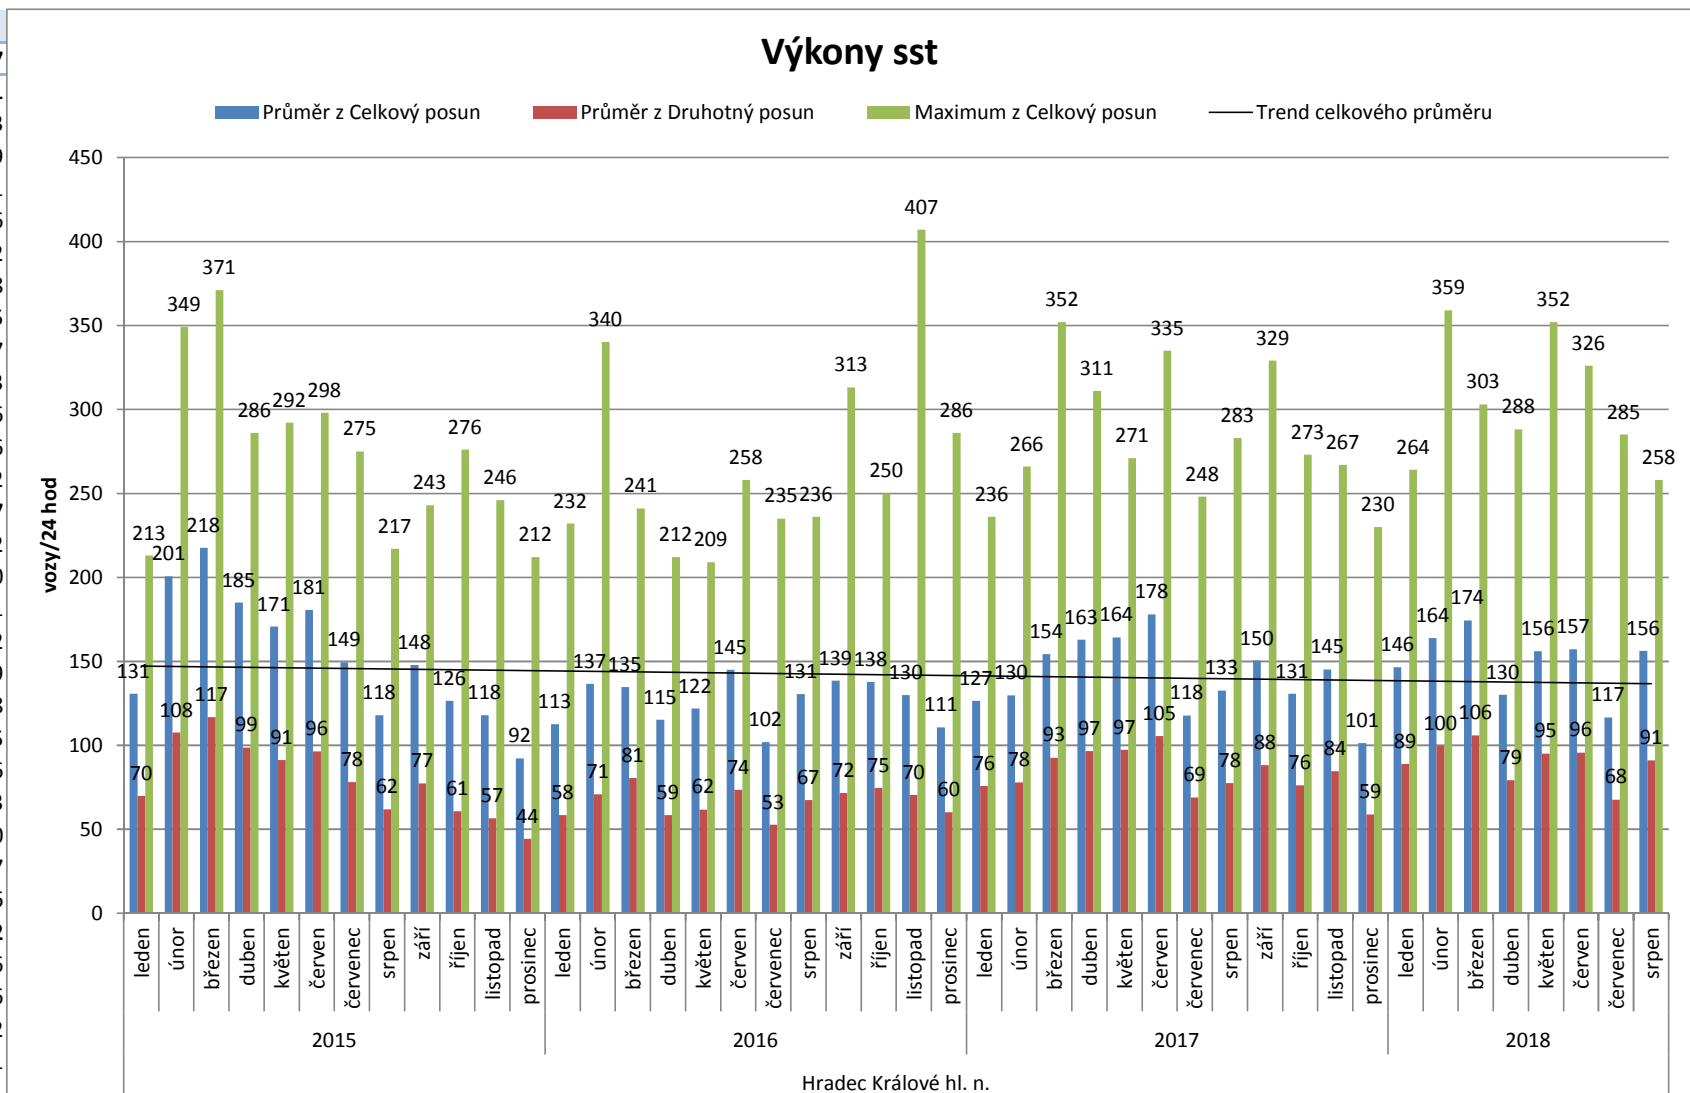

Hradec Králové hl. n.

Popisky řádků	Průměr z Celkový posun	Průměr z Druhotný posun	Maximum z Celkový posun
Hradec Králové hl. n.	142	79	407
2015	153	80	371
leden	131	70	213
únor	201	108	349
březen	218	117	371
duben	185	99	286
květen	171	91	292
červen	181	96	298
červenec	149	78	275
srpen	118	62	217
září	148	77	243
říjen	126	61	276
listopad	118	57	246
prosinec	92	44	212
2016	126	67	407
leden	113	58	232
únor	137	71	340
březen	135	81	241
duben	115	59	212
květen	122	62	209
červen	145	74	258
červenec	102	53	235
srpen	131	67	236
září	139	72	313
říjen	138	75	250
listopad	130	70	130
prosinec	111	60	111
2017	141	83	352
leden	127	76	236
únor	130	78	266
březen	154	93	352
duben	163	97	311
květen	164	97	271
červen	178	105	335
červenec	118	69	248
srpen	133	78	283
září	131	88	329
říjen	145	76	273
listopad	101	84	267
prosinec	59	59	230
2018	150	90	359
leden	146	89	264
únor	164	100	359
březen	174	106	303
duben	130	79	288
květen	156	95	352
červen	157	96	326
červenec	117	68	285
srpen	156	91	258
Celkový součet	142	79	407