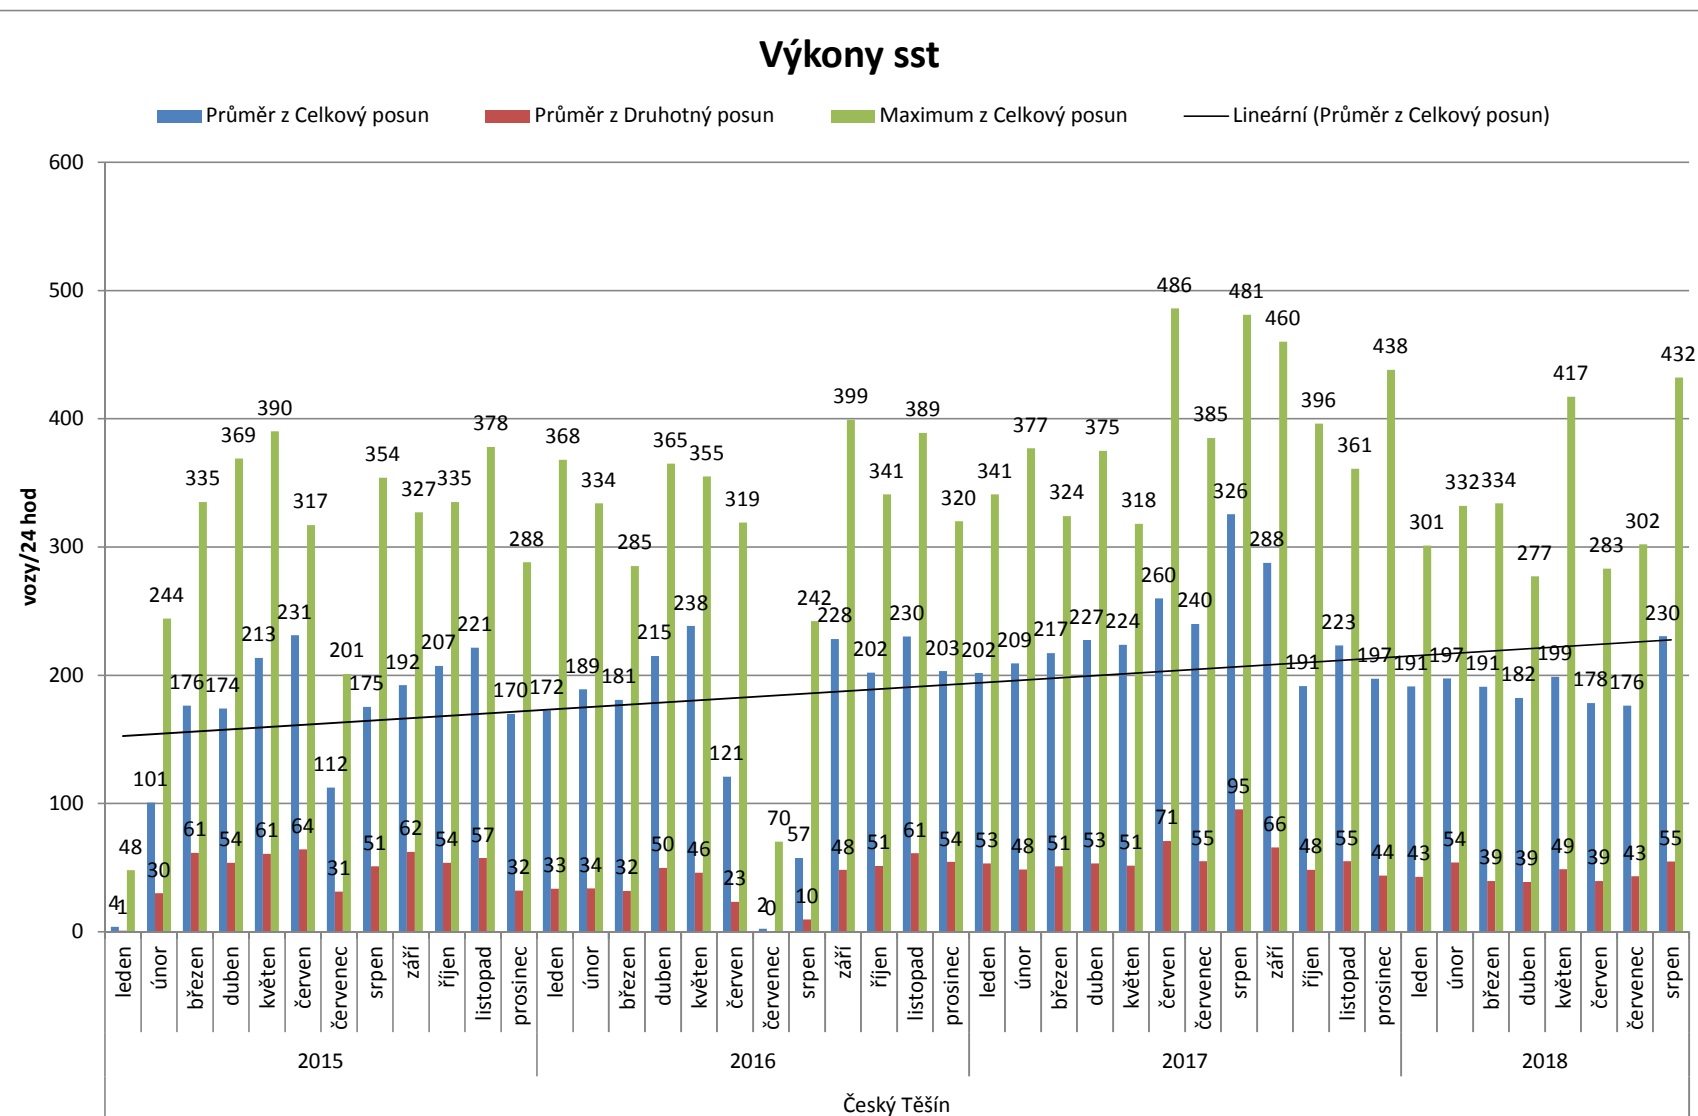

Český Těšín

Popisky řádků	Průměr z Celkový posun	Průměr z Druhotný posun	Maximum z Celkový posun
Český Těšín	190	47	486
2015	165	46	390
leden	4	1	48
únor	101	30	244
březen	176	61	335
duben	174	54	369
květen	213	61	390
červen	231	64	317
červenec	112	31	201
srpen	175	51	354
září	192	62	327
říjen	207	54	335
listopad	221	57	378
prosinec	170	32	288
2016	170	37	399
leden	172	33	368
únor	189	34	334
březen	181	32	285
duben	215	50	365
květen	238	46	355
červen	121	23	319
červenec	70	20	242
srpen	57	10	228
září	48	8	399
říjen	51	5	341
listopad	61	6	230
prosinec	54	5	203
leden	53	5	202
únor	48	4	209
březen	51	5	217
duben	53	5	227
květen	51	5	224
červen	71	7	260
červenec	55	5	240
srpen	95	9	326
září	66	6	288
říjen	48	4	191
listopad	55	5	223
prosinec	44	4	197
leden	43	4	197
únor	54	5	332
březen	39	3	334
duben	39	3	277
květen	49	4	199
červen	39	3	178
červenec	43	4	176
srpen	55	5	302
2017	234	58	486
leden	202	53	341
únor	209	48	377
březen	217	51	324
duben	227	53	375
květen	224	51	318
červen	260	71	486
červenec	240	55	385
srpen	326	95	481
září	288	66	460
říjen	191	48	396
listopad	223	55	361
prosinec	197	44	438
leden	197	43	301
únor	191	54	332
březen	182	39	334
duben	182	39	277
květen	199	49	417
červen	178	39	283
červenec	176	43	302
srpen	230	55	432
2018	193	45	432
leden	191	43	301
únor	197	54	332
březen	191	39	334
duben	182	39	277
květen	199	49	417
červen	178	39	283
červenec	176	43	302
srpen	230	55	432
Celkový součet	190	47	486