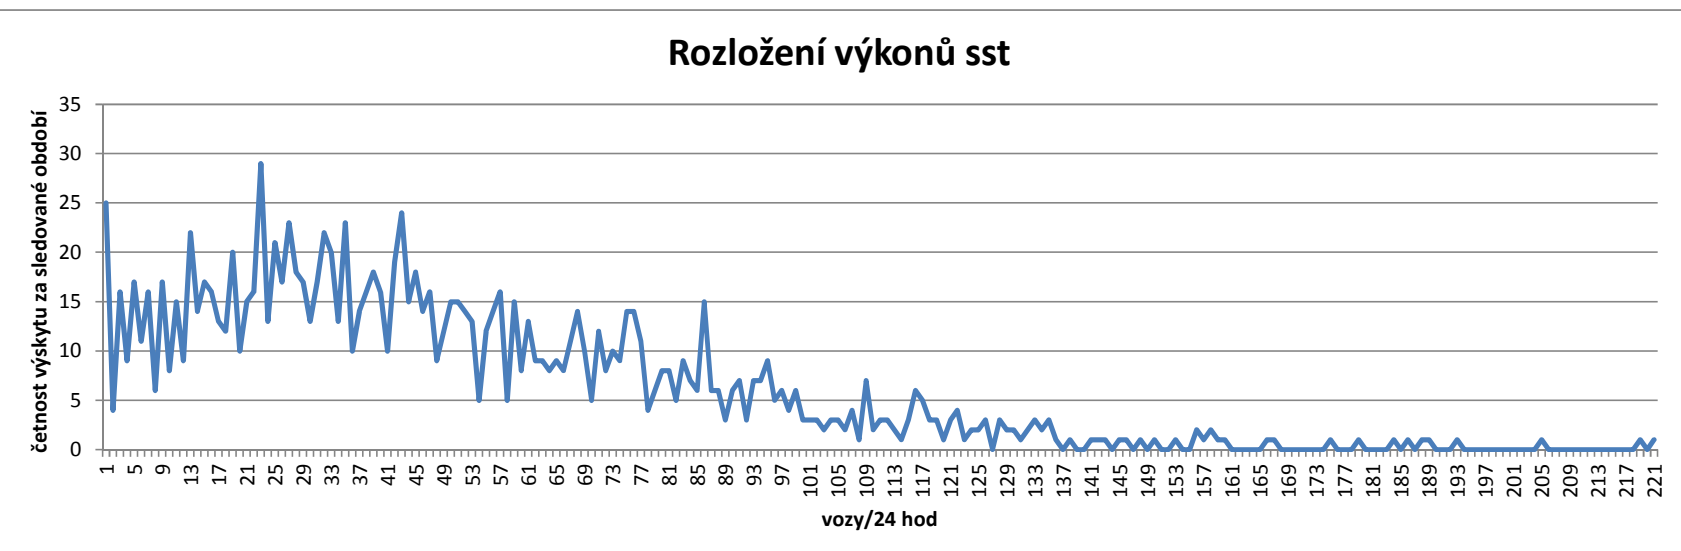

Sokolov seř. n.

Popisky řádků	Průměr z Celkový posun	Průměr z Druhotný posun	Maximum z Celkový posun
Sokolov seř. n.	49	27	220
2015	42	18	188
leden	36	14	133
únor	49	22	145
březen	46	18	155
duben	37	17	105
květen	32	13	115
červen	39	15	128
červenec	35	13	90
srpen	42	19	159
září	45	19	131
říjen	49	24	185
listopad	54	27	188
prosinec	43	19	131
2016	49	28	192
leden	31	5	82
únor	55	29	112
březen	44	26	187
duben	43	25	110
květen	34	19	108
červen	46	29	85
červenec	36	20	85
srpen	35	20	85
září	55	32	192
říjen	73	46	157
listopad	51	51	165
prosinec	33	33	134
leden	31	31	147
únor	64	32	142
březen	69	39	220
duben	50	30	178
květen	48	28	128
červen	61	37	156
červenec	56	33	183
srpen	54	34	204
září	46	25	116
říjen	54	29	121
listopad	53	29	127
prosinec	55	28	152
leden	47	24	111
únor	58	32	123
březen	65	38	134
duben	51	30	137
květen	49	32	218
červen	48	30	135
červenec	40	24	120
srpen	52	34	174
2017	56	31	220
leden	57	31	147
únor	64	32	142
březen	69	39	220
duben	50	30	178
květen	48	28	128
červen	61	37	156
červenec	56	33	183
srpen	54	34	204
září	46	25	116
říjen	54	29	121
listopad	53	29	127
prosinec	55	28	152
2018	51	30	218
leden	47	24	111
únor	58	32	123
březen	65	38	134
duben	51	30	137
květen	49	32	218
červen	48	30	135
červenec	40	24	120
srpen	52	34	174
Celkový součet	49	27	220