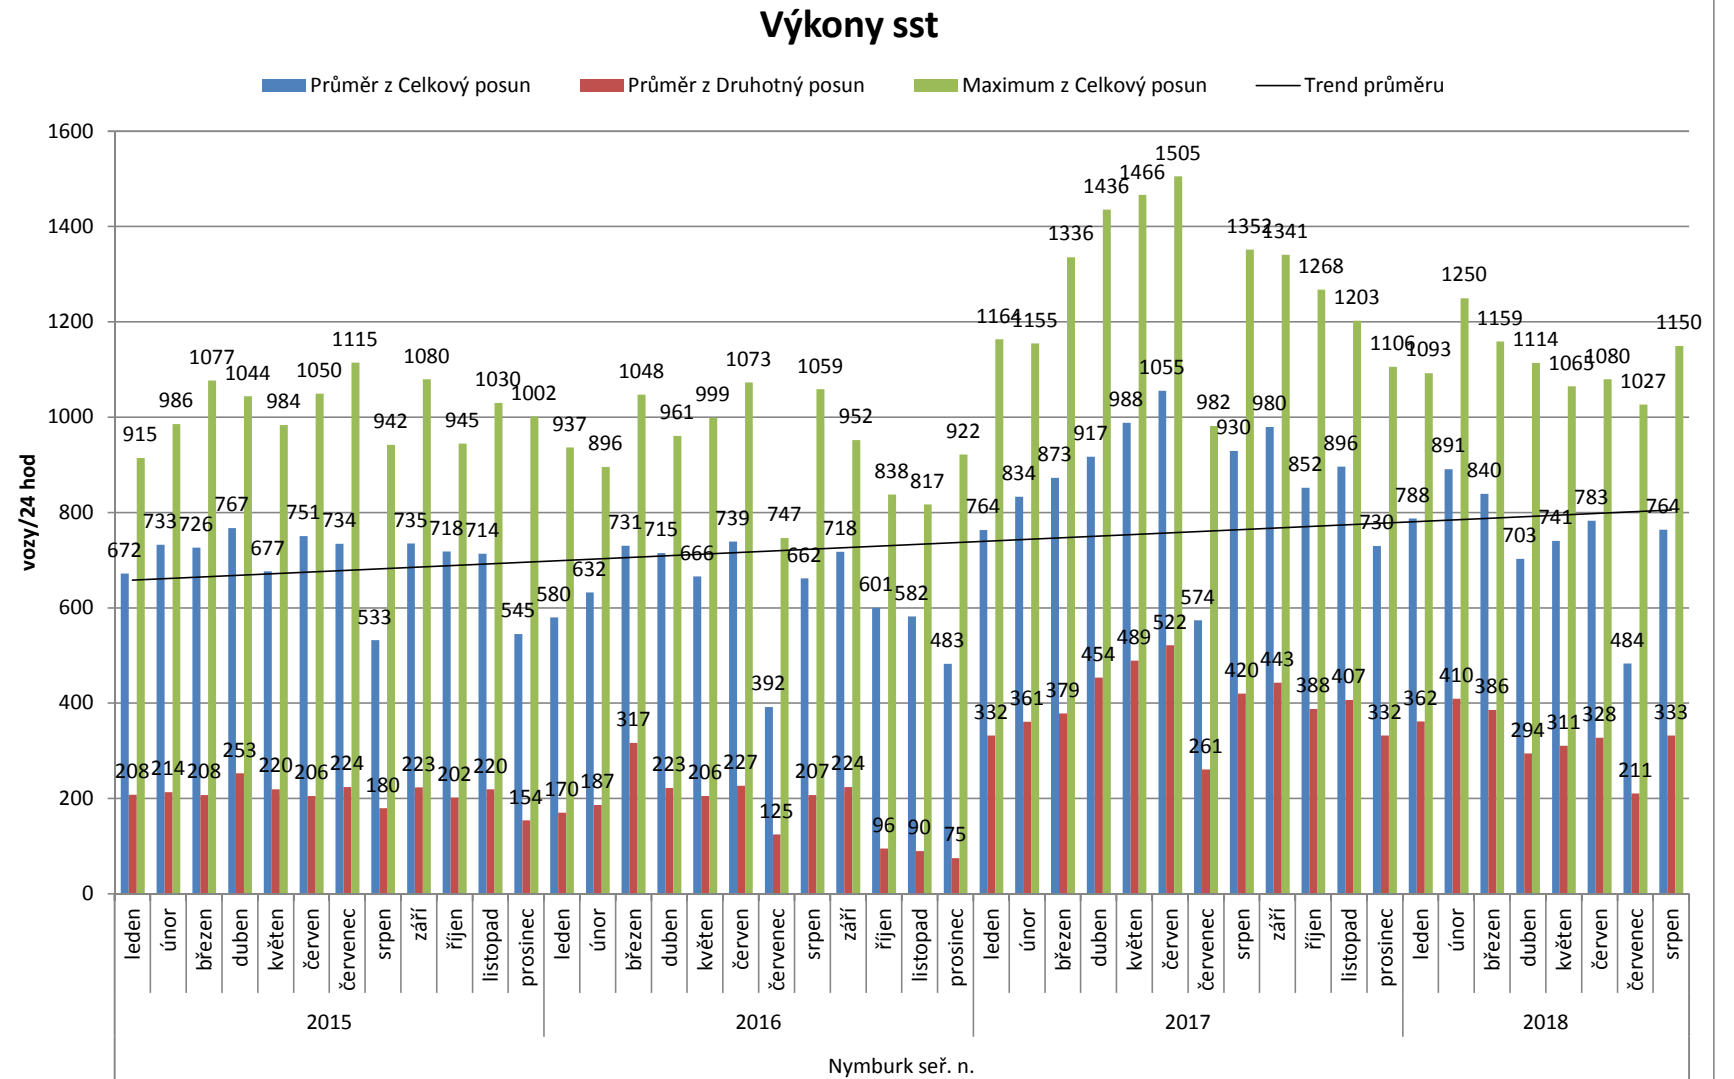

Nymburk seř. n.

Popisky řádků	Průměr z Celkový posun	Průměr z Druhotný posun	Maximum z Celkový posun
Nymburk seř. n.	731	274	1505
2015	691	209	1115
leden	672	208	915
únor	733	214	986
březen	726	208	1077
duben	767	253	1044
květen	677	220	984
červen	751	206	1050
červenec	734	224	1115
srpen	533	180	942
září	735	223	1080
říjen	718	202	945
listopad	714	220	1030
prosinec	545	154	1002
2016	624	179	1073
leden	580	170	937
únor	632	187	896
březen	731	317	1048
duben	715	223	961
květen	666	206	999
červen	739	227	1073
červenec	747	125	1059
srpen	662	207	718
září	718	224	952
říjen	601	96	838
listopad	582	90	817
prosinec	483	75	922
2017	865	399	1505
leden	764	332	1164
únor	834	361	1155
březen	873	379	1336
duben	917	454	1436
květen	988	489	1466
červen	1055	522	1505
červenec	574	261	982
srpen	930	420	1352
září	980	443	1341
říjen	852	388	1268
listopad	896	407	1203
prosinec	730	332	1106
2018	747	328	1250
leden	788	362	1093
únor	891	410	1250
březen	840	386	1159
duben	703	294	1114
květen	741	311	1063
červen	783	328	1080
červenec	484	211	1027
srpen	764	333	1150
Celkový součet	731	274	1505