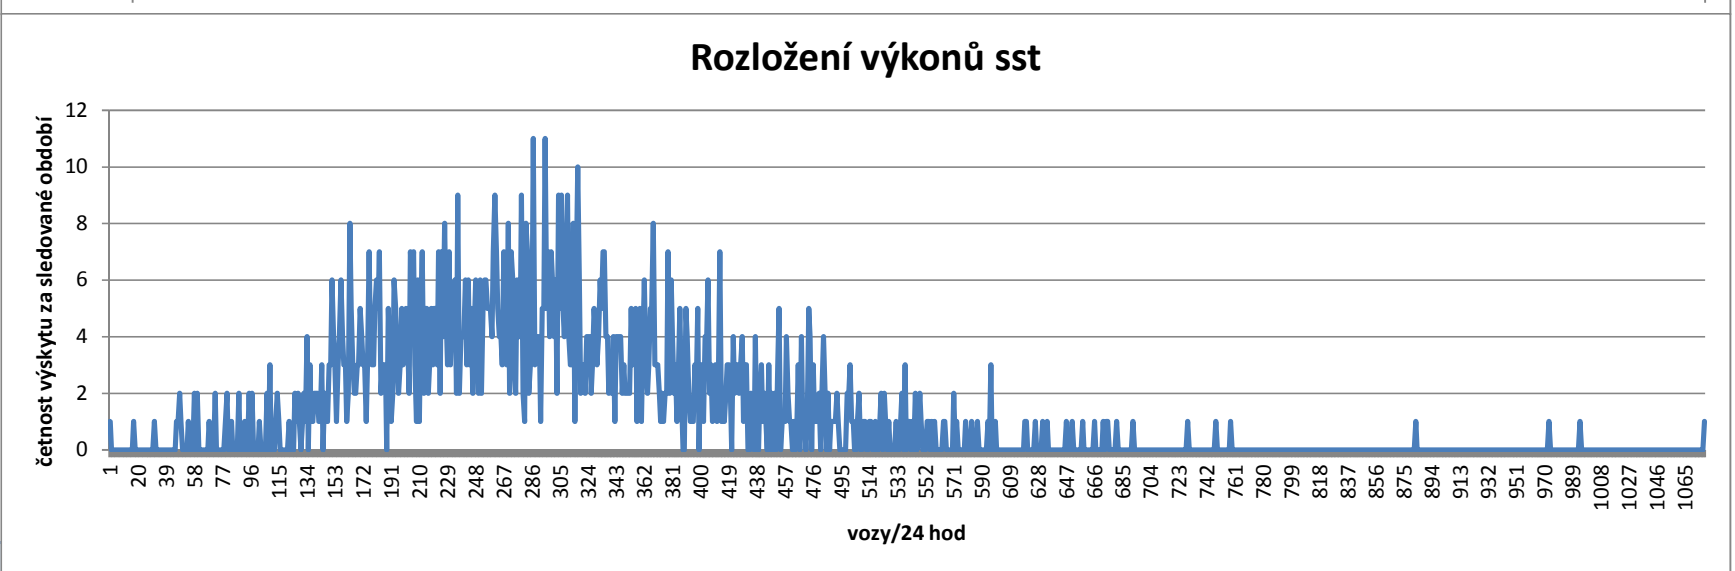

Beroun seř. n.

Popisky řádků	Průměr z Celkový posun	Průměr z Druhotný posun	Maximum z Celkový posun
Beroun seř. n.	301	150	1077
2015	233	87	467
leden	219	83	427
únor	257	100	430
březen	268	110	467
duben	241	94	381
květen	215	81	350
červen	230	84	389
červenec	210	76	358
srpen	266	102	442
září	234	86	465
říjen	225	81	333
listopad	225	75	413
prosinec	214	77	376
2016	307	153	691
leden	241	118	439
únor	259	127	365
březen	312	159	552
duben	279	139	464
květen	332	162	691
červen	323	160	462
červenec	310	154	482
srpen	288	141	460
září	460	170	499
říjen	335	170	500
listopad	345	175	578
prosinec	314	157	500
2017	309	158	747
leden	331	170	489
únor	335	174	680
březen	379	195	747
duben	299	148	510
květen	307	152	537
červen	253	126	472
červenec	225	110	509
srpen	266	129	429
září	315	153	535
říjen	359	193	674
listopad	307	167	517
prosinec	336	182	564
2018	380	227	1077
leden	307	177	572
únor	334	193	539
březen	385	221	633
duben	359	205	728
květen	374	214	619
červen	349	199	586
červenec	492	321	1077
srpen	432	282	993
Celkový součet	301	150	1077