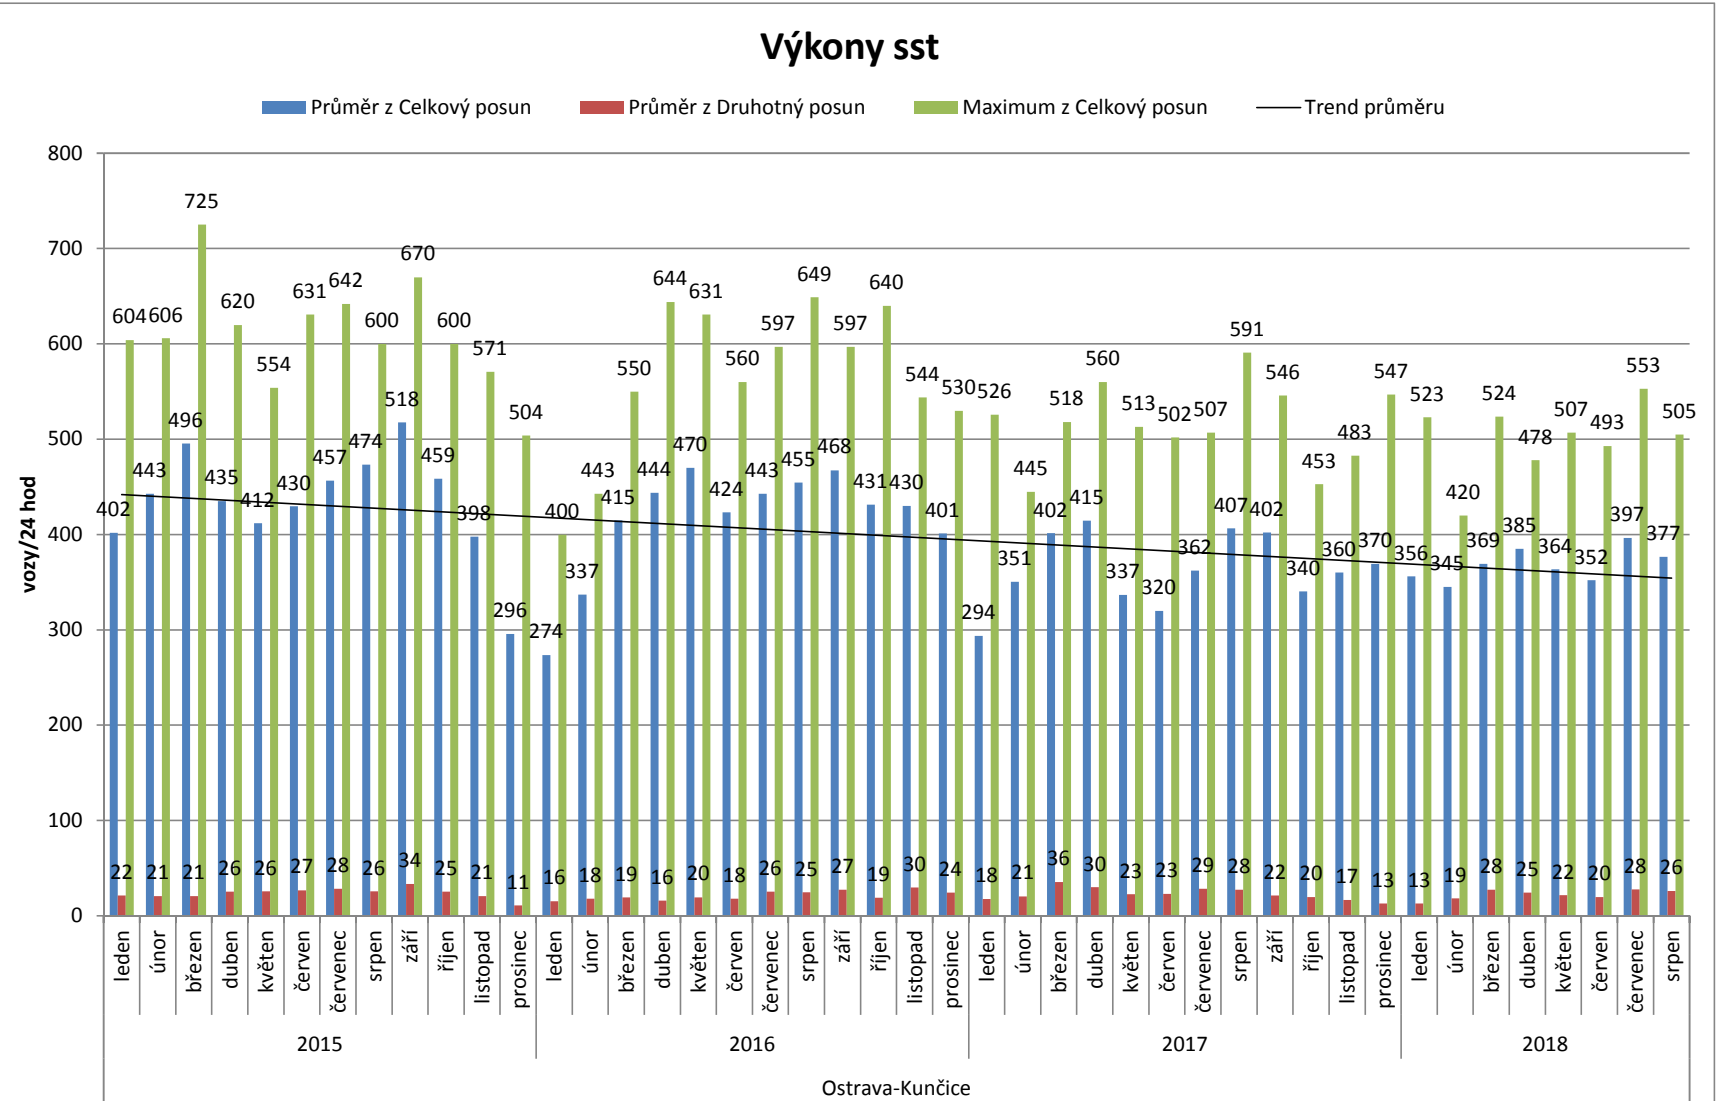

Ostrava-Kunčice

Popisky řádků	Průměr z Celkový posun	Průměr z Druhotný posun	Maximum z Celkový posun
Ostrava-Kunčice	398	23	725
2015	435	24	725
leden	402	22	604
únor	443	21	606
březen	496	21	725
duben	435	26	620
květen	412	26	554
červen	430	27	631
červenec	457	28	642
srpen	474	26	600
září	518	34	670
říjen	459	25	600
listopad	398	21	571
prosinec	296	11	504
2016	416	21	649
leden	400	16	400
únor	337	18	337
březen	443	19	415
duben	444	16	444
květen	470	20	631
červen	424	18	560
červenec	443	26	597
srpen	455	25	649
září	468	27	597
říjen	431	19	640
listopad	430	30	544
prosinec	401	24	530
2017	363	23	591
leden	294	18	530
únor	351	21	445
březen	402	36	518
duben	415	30	560
květen	337	23	513
červen	320	23	502
červenec	362	29	507
srpen	407	28	591
září	402	22	546
říjen	340	20	453
listopad	360	17	483
prosinec	370	13	547
2018	368	22	553
leden	345	13	523
únor	420	19	524
březen	369	28	478
duben	385	25	507
květen	364	22	493
červen	352	20	553
červenec	397	28	505
srpen	377	26	
Celkový součet	398	23	725