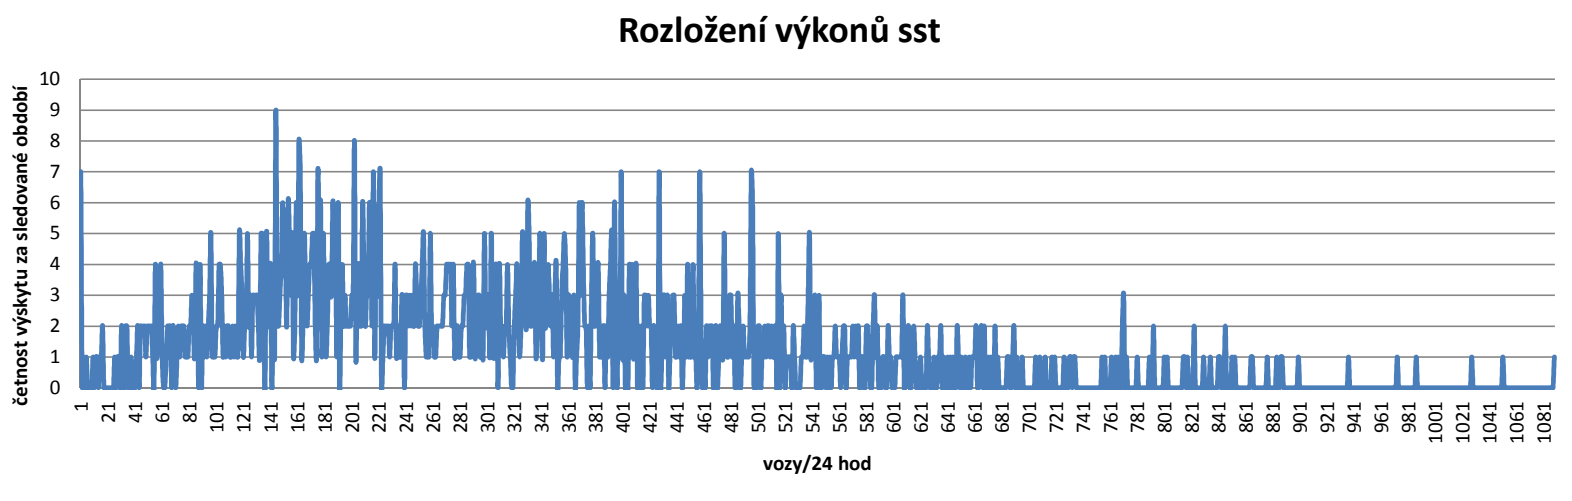

Cheb seř. obvod 2

Popisky řádků	Průměr z Celkový posun	Průměr z Druhotný posun	Maximum z Celkový posun
Cheb seř. obvod 2	317	174	1088
2015	139	8	327
leden	138	11	249
únor	138	4	230
březen	128	5	203
duben	129	4	213
květen	127	5	227
červen	139	4	227
červenec	118	6	213
srpen	115	5	211
září	136	8	258
říjen	159	11	248
listopad	190	21	309
prosinec	153	13	327
2016	339	191	841
leden	135	19	285
únor	309	176	486
březen	344	205	549
duben	379	221	684
květen	325	190	572
červen	449	262	665
červenec	295	162	473
srpen	344	197	522
září	428	257	789
říjen	416	243	642
listopad	403	238	841
prosinec	248	130	445
2017	390	245	1088
leden	227	121	398
únor	284	151	462
březen	327	186	588
duben	284	165	534
květen	294	169	495
červen	421	272	630
červenec	326	189	817
srpen	444	294	986
září	516	354	1027
říjen	422	401	1050
listopad	401	365	1088
prosinec	365	213	717
2018	443	292	887
leden	310	179	542
únor	357	218	527
březen	367	217	614
duben	406	267	685
květen	599	432	887
červen	430	284	864
červenec	489	321	734
srpen	578	408	886
Celkový součet	317	174	1088