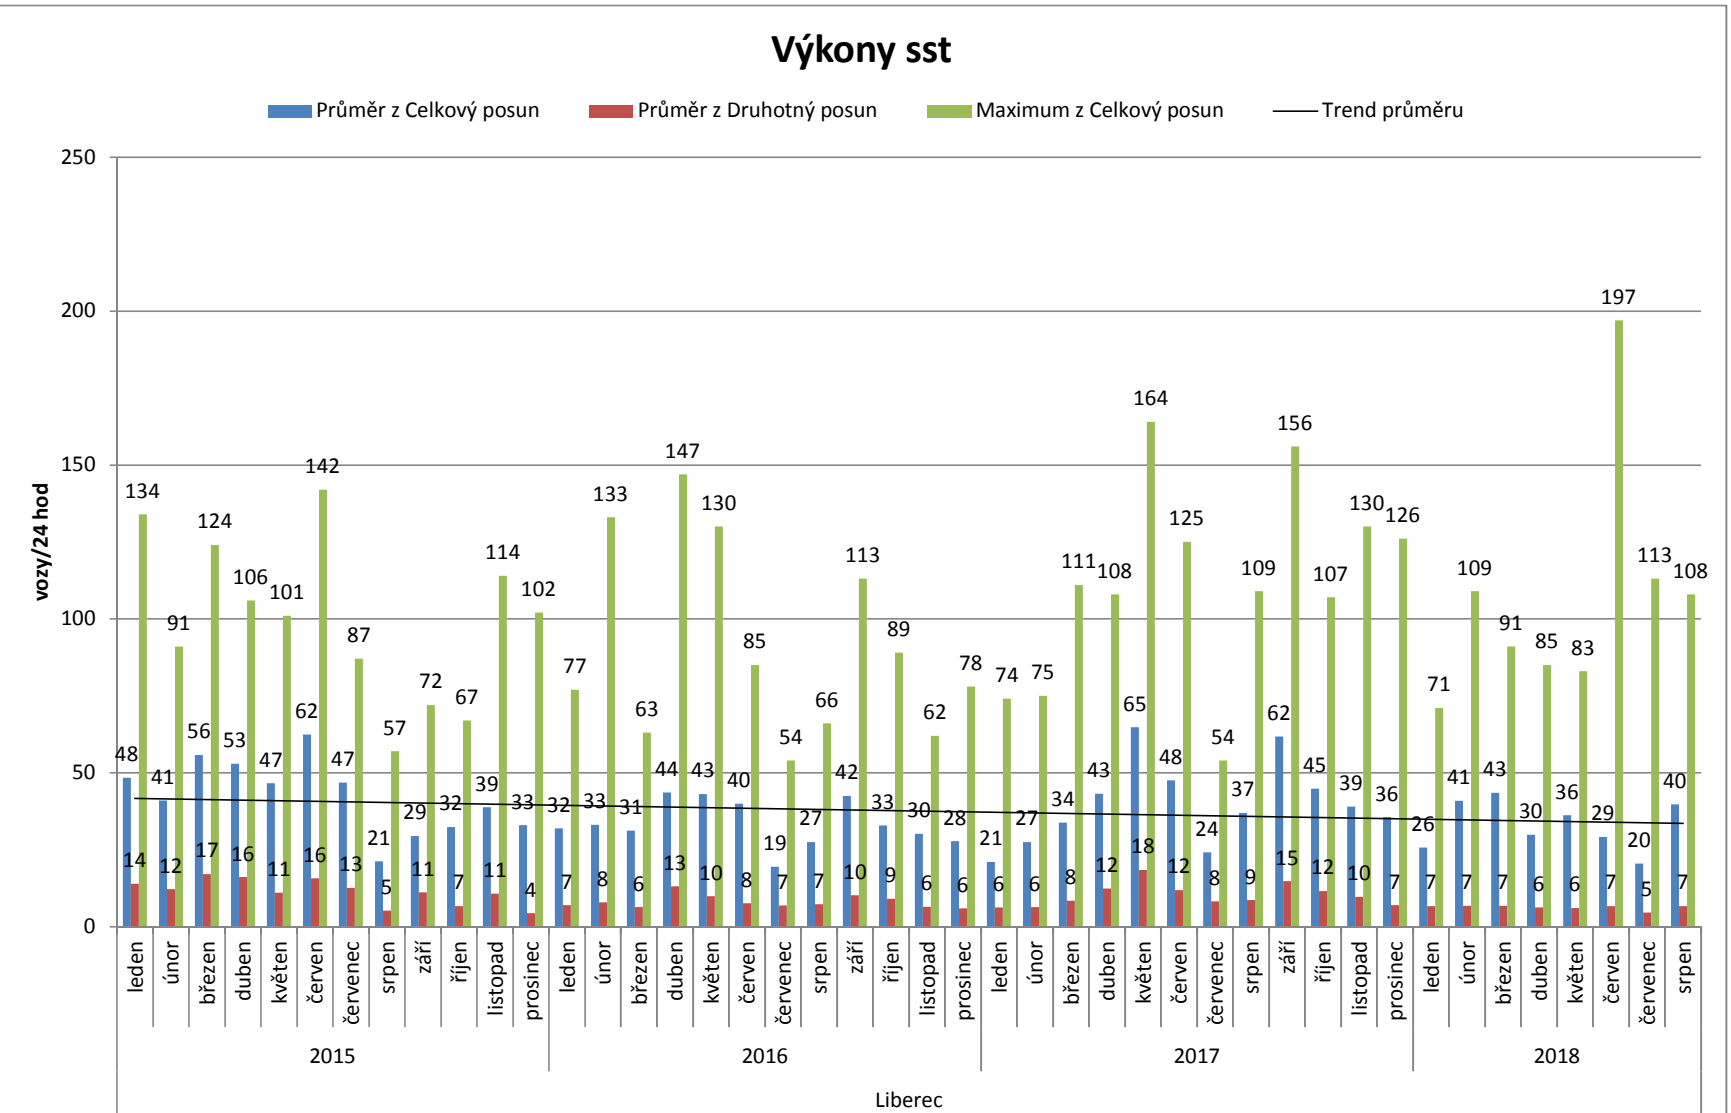

Liberec

Popisky řádků	Průměr z Celkový posun	Průměr z Druhotný posun	Maximum z Celkový posun
Liberec	38	9	197
2015	42	11	142
leden	48	14	134
únor	41	12	91
březen	56	17	124
duben	53	16	106
květen	47	11	101
červen	62	16	142
červenec	47	13	87
srpen	21	5	57
září	29	11	72
říjen	32	7	67
listopad	39	11	114
prosinec	33	4	102
2016	34	8	147
leden	32	7	77
únor	33	8	133
březen	31	6	63
duben	44	13	147
květen	43	10	130
červen	40	8	85
červenec	19	7	54
srpen	27	7	66
září	42	10	113
říjen	33	9	89
listopad	30	6	62
prosinec	28	6	78
leden	21	6	74
únor	27	6	75
březen	34	8	111
duben	43	12	108
květen	65	18	164
červen	48	12	125
červenec	24	8	54
srpen	37	9	109
září	62	15	156
říjen	45	12	107
listopad	39	10	130
prosinec	36	7	126
leden	26	7	71
únor	41	7	109
březen	43	7	91
duben	30	6	85
květen	36	6	83
červen	29	7	197
červenec	20	5	113
srpen	7	7	108
Celkový součet	38	9	197