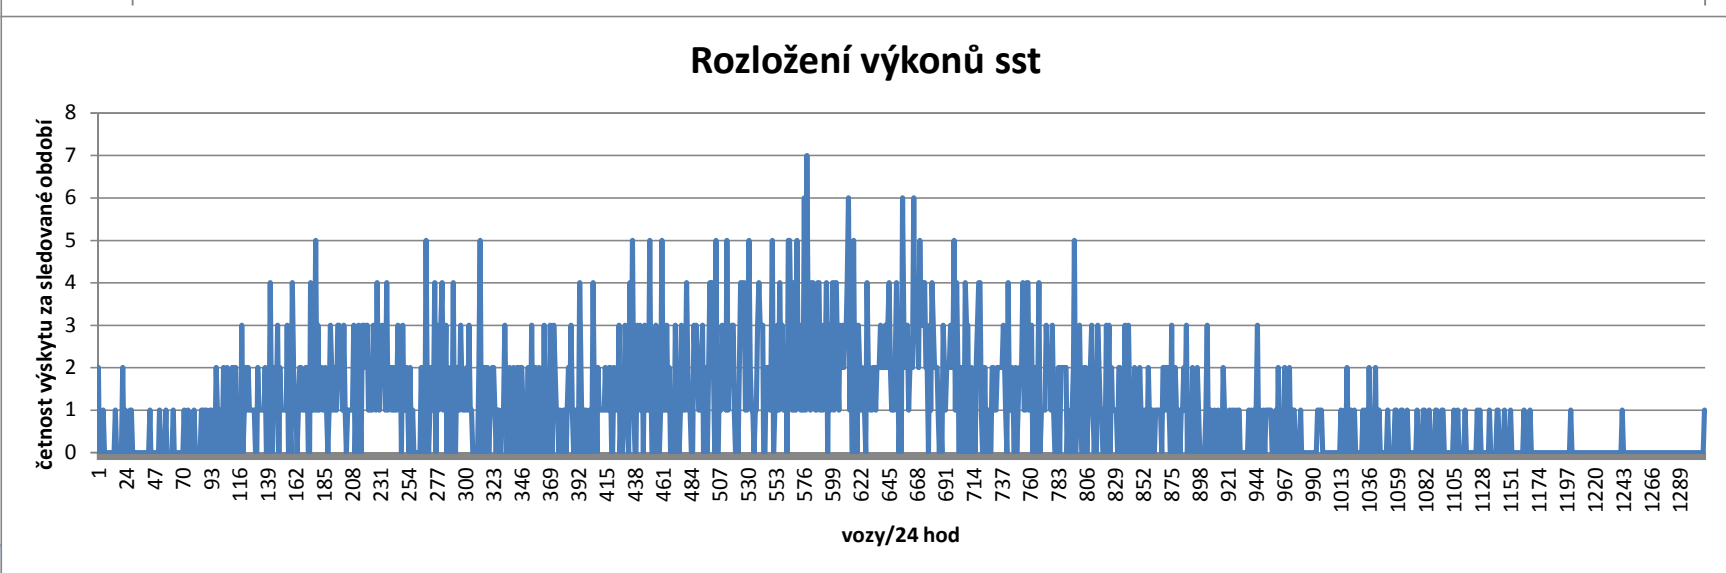

Praha-Libeň

Popisky řádků	Průměr z Celkový posun	Průměr z Druhotný posun	Maximum z Celkový posun
Praha-Libeň	534	259	1308
2015	488	224	836
leden	441	204	710
únor	471	219	724
březen	497	230	795
duben	531	246	744
květen	525	243	793
červen	509	237	836
červenec	490	228	785
srpen	458	212	688
září	503	233	753
říjen	507	225	699
listopad	504	224	772
prosinec	424	188	790
2016	433	204	953
leden	449	193	722
únor	483	207	665
březen	553	272	953
duben	620	296	943
květen	633	303	893
červen	608	289	840
červenec	495	232	688
srpen	529	249	762
září	231	109	750
říjen	197	100	371
listopad	206	105	424
prosinec	189	96	356
2017	525	264	1035
leden	164	82	443
únor	179	89	320
březen	236	117	390
duben	548	279	979
květen	611	311	926
červen	657	335	895
červenec	604	298	1035
srpen	619	305	955
září	676	333	1017
říjen	636	324	1020
listopad	743	378	1032
prosinec	613	312	970
2018	767	388	1308
leden	581	286	874
únor	625	308	903
březen	633	311	846
duben	776	396	1140
květen	899	460	1166
červen	960	491	1241
červenec	887	457	1308
srpen	764	394	1161
Celkový součet	534	259	1308