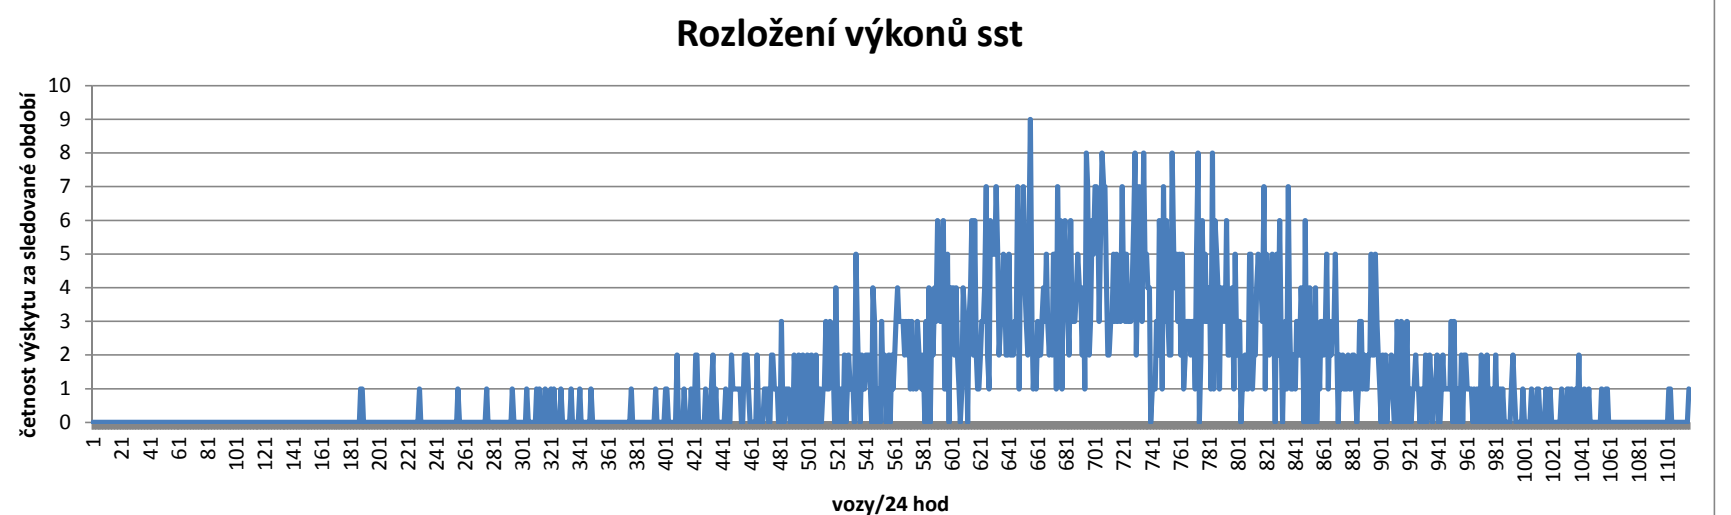

Ostrava pravé n.

Popisky řádků	Průměr z Celkový posun	Průměr z Druhotný posun	Maximum z Celkový posun
Ostrava pravé n.	713	291	1115
2015	676	267	1054
leden	601	245	918
únor	726	313	892
březen	713	284	1054
duben	730	300	1009
květen	696	265	949
červen	645	280	911
červenec	647	229	845
srpen	624	229	935
září	722	291	985
říjen	742	273	951
listopad	687	212	938
prosinec	216	216	931
2016	689	253	1015
leden	588	226	948
únor	668	252	840
březen	651	233	914
duben	639	209	865
květen	677	256	897
červen	692	238	858
červenec	712	273	939
srpen	713	289	868
září	736	277	992
říjen	754	269	961
listopad	758	278	1015
prosinec	685	241	982
2017	740	316	1102
leden	672	274	920
únor	779	335	931
březen	739	291	912
duben	724	289	1018
květen	720	316	1057
červen	724	295	1038
červenec	672	338	893
srpen	729	350	1045
září	798	312	959
říjen	770	312	970
listopad	784	336	1042
prosinec	771	341	1102
2018	762	346	1115
leden	779	367	1115
únor	744	324	1005
březen	750	307	992
duben	792	373	1038
květen	766	357	1058
červen	783	364	993
červenec	721	319	1026
srpen	761	357	1030
Celkový součet	713	291	1115