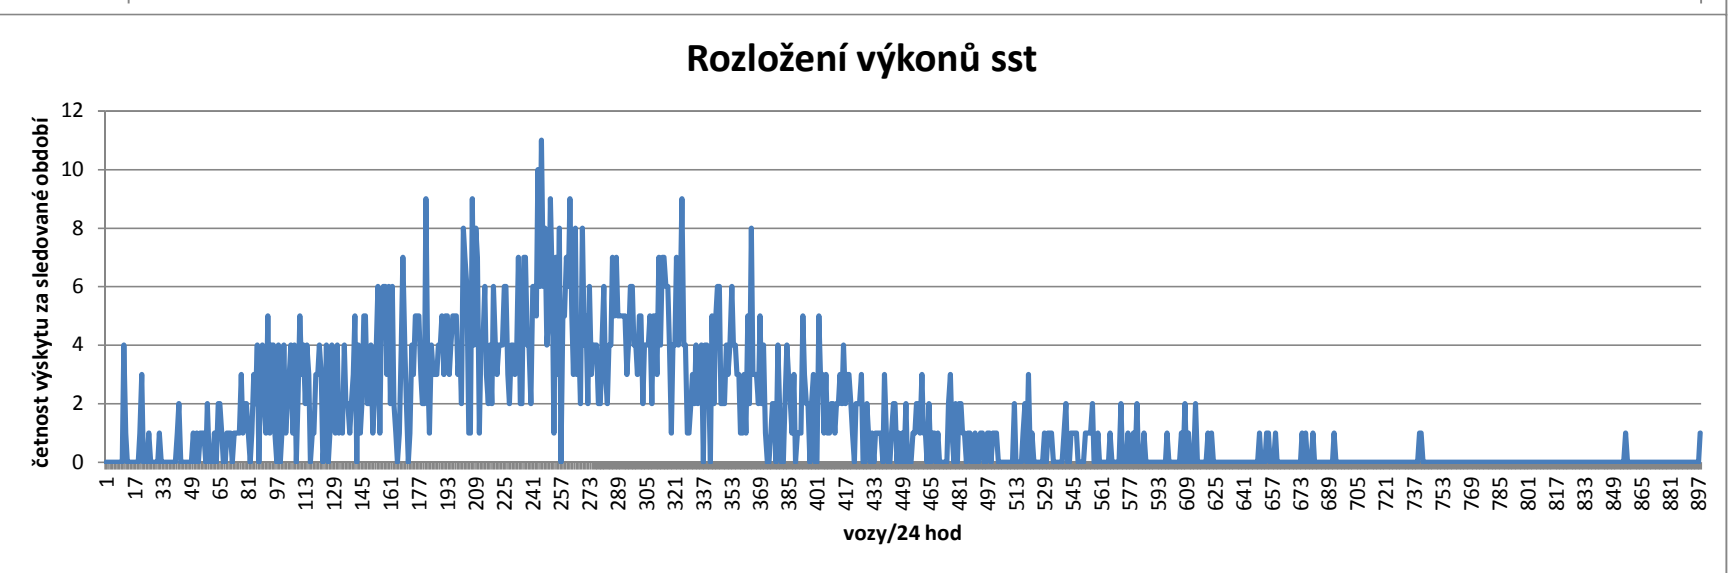

Kolín

Popisky řádků	Průměr z Celkový posun	Průměr z Druhotný posun	Maximum z Celkový posun
Kolín	269	147	897
2015	246	100	482
leden	209	82	351
únor	264	114	443
březen	246	96	412
duben	249	102	414
květen	229	96	416
červen	260	99	481
červenec	261	104	482
srpen	238	97	415
září	262	107	457
říjen	266	114	392
listopad	262	109	468
prosinec	211	85	480
2016	210	96	855
leden	187	78	354
únor	199	82	417
březen	392	273	855
duben	234	225	558
květen	189	189	378
červen	166	166	313
červenec	153	153	365
srpen	188	188	260
září	194	194	326
říjen	194	194	401
listopad	194	194	317
prosinec	194	194	417
2017	316	200	897
leden	238	133	355
únor	262	149	465
březen	276	155	489
duben	250	138	422
květen	272	152	554
červen	298	166	543
červenec	379	261	620
srpen	342	236	653
září	407	282	739
říjen	353	241	555
listopad	404	273	897
prosinec	309	208	691
2018	323	212	679
leden	318	207	607
únor	333	218	673
březen	365	237	679
duben	298	187	463
květen	255	158	410
červen	328	208	605
červenec	329	232	565
srpen	354	250	613
Celkový součet	269	147	897