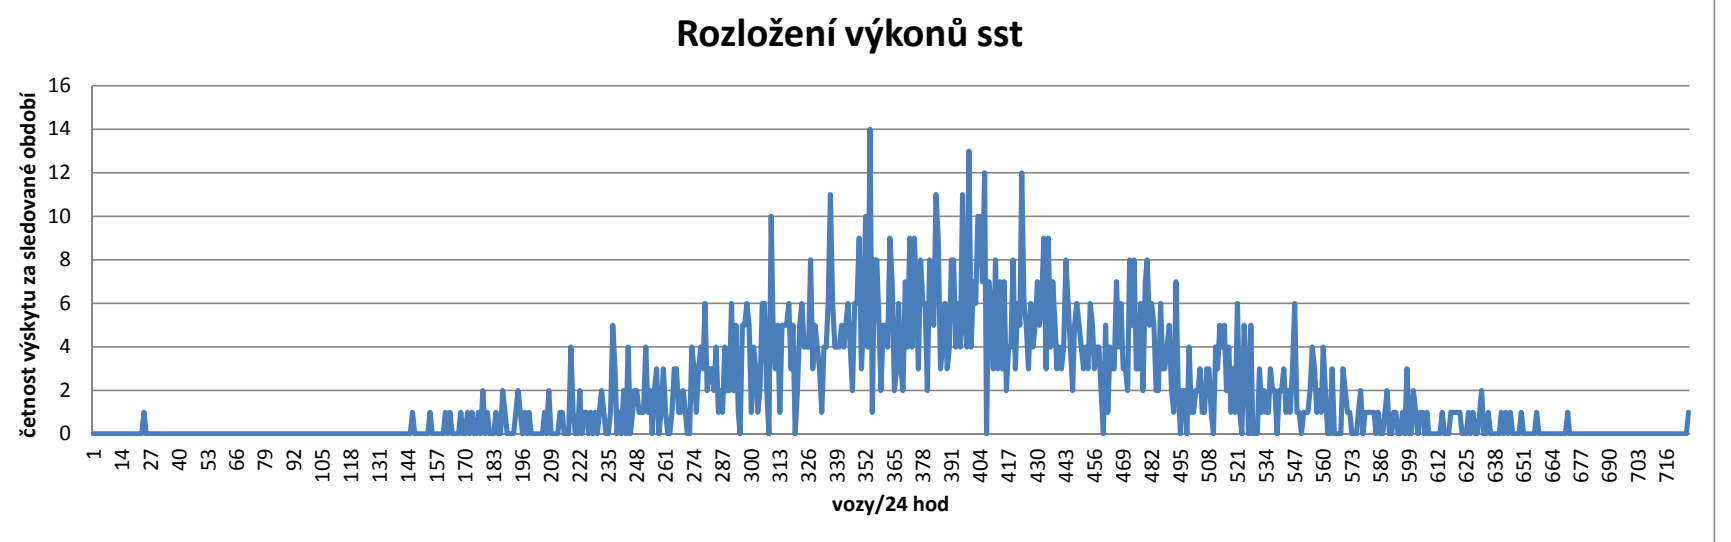

Ostrava-Kunčice

Popisky řádků	Průměr z Celkový posun	Průměr z Druhotný posun	Maximum z Celkový posun
Ostrava-Kunčice	398	23	725
2015	435	24	725
leden	402	22	604
únor	443	21	606
březen	496	21	725
duben	435	26	620
květen	412	26	554
červen	430	27	631
červenec	457	28	642
srpen	474	26	600
září	518	34	670
říjen	459	25	600
listopad	398	21	571
prosinec	296	11	504
2016	416	21	649
leden	400	16	400
únor	337	18	337
březen	443	19	415
duben	444	16	444
květen	470	20	631
červen	424	18	560
červenec	443	26	597
srpen	455	25	649
září	468	27	597
říjen	431	19	640
listopad	430	30	544
prosinec	401	24	530
2017	363	23	591
leden	294	18	530
únor	351	21	445
březen	402	36	518
duben	415	30	560
květen	337	23	513
červen	320	23	502
červenec	362	29	507
srpen	407	28	591
září	402	22	546
říjen	340	20	453
listopad	360	17	483
prosinec	370	13	547
2018	368	22	553
leden	345	13	523
únor	420	19	524
březen	369	28	478
duben	385	25	507
květen	364	22	493
červen	352	20	553
červenec	397	28	505
srpen	377	26	
Celkový součet	398	23	725