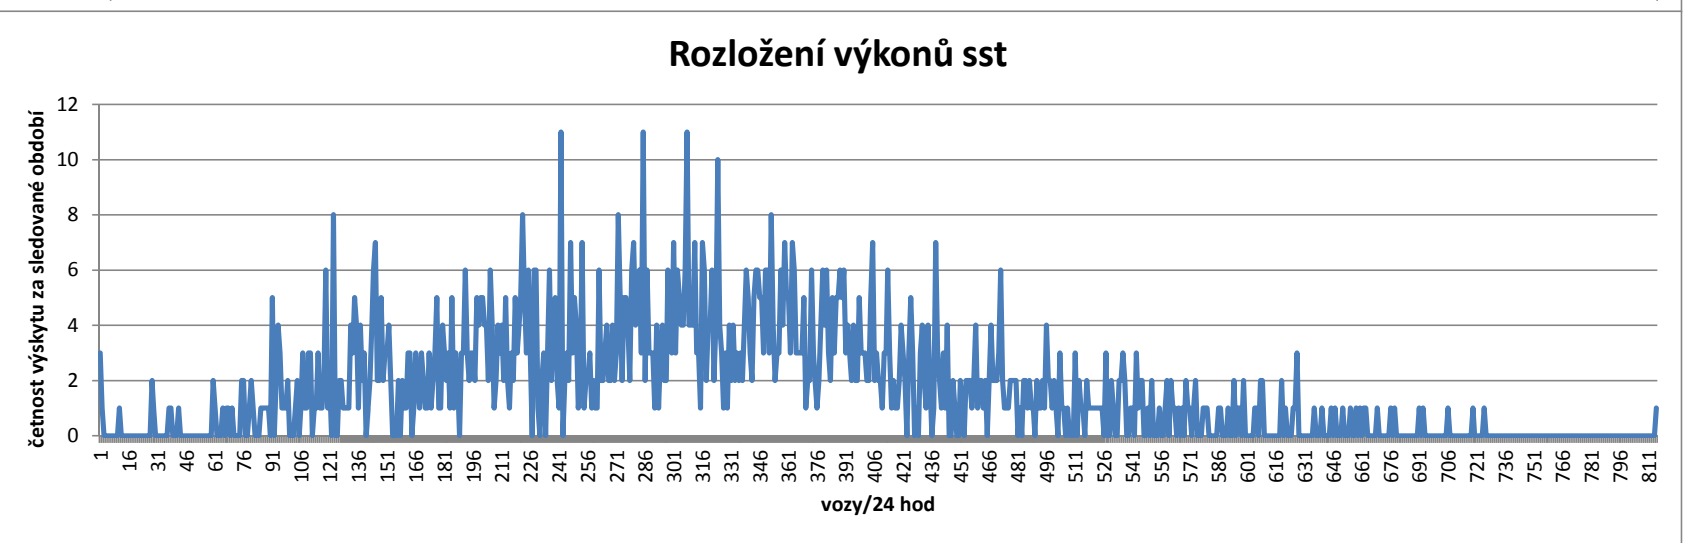

Olomouc pravé předn.

Popisky řádků	Průměr z Celkový posun	Průměr z Druhotný posun	Maximum z Celkový posun
Olomouc pravé předn.	313	65	814
2015	300	63	705
leden	223	33	478
únor	255	38	510
březen	271	54	484
duben	292	48	486
květen	304	62	477
červen	315	73	510
červenec	290	67	494
srpen	267	60	481
září	347	87	608
říjen	351	81	548
listopad	397	92	705
prosinec	283	61	577
2016	392	90	814
leden	266	48	437
únor	325	65	534
březen	329	69	590
duben	469	108	668
květen	444	114	814
červen	438	106	718
červenec	453	109	692
srpen	393	94	662
září	463	111	657
říjen	447	102	690
listopad	364	87	626
prosinec	308	61	626
2017	266	51	573
leden	225	51	381
únor	264	54	463
březen	261	55	433
duben	238	55	442
květen	279	62	520
červen	242	40	468
červenec	226	32	573
srpen	282	44	493
září	297	57	557
říjen	306	63	474
listopad	320	58	539
prosinec	251	46	458
2018	288	49	535
leden	271	59	446
únor	274	41	383
březen	281	47	431
duben	274	51	458
květen	272	42	438
červen	281	43	526
červenec	333	57	535
srpen	315	49	491
Celkový součet	313	65	814