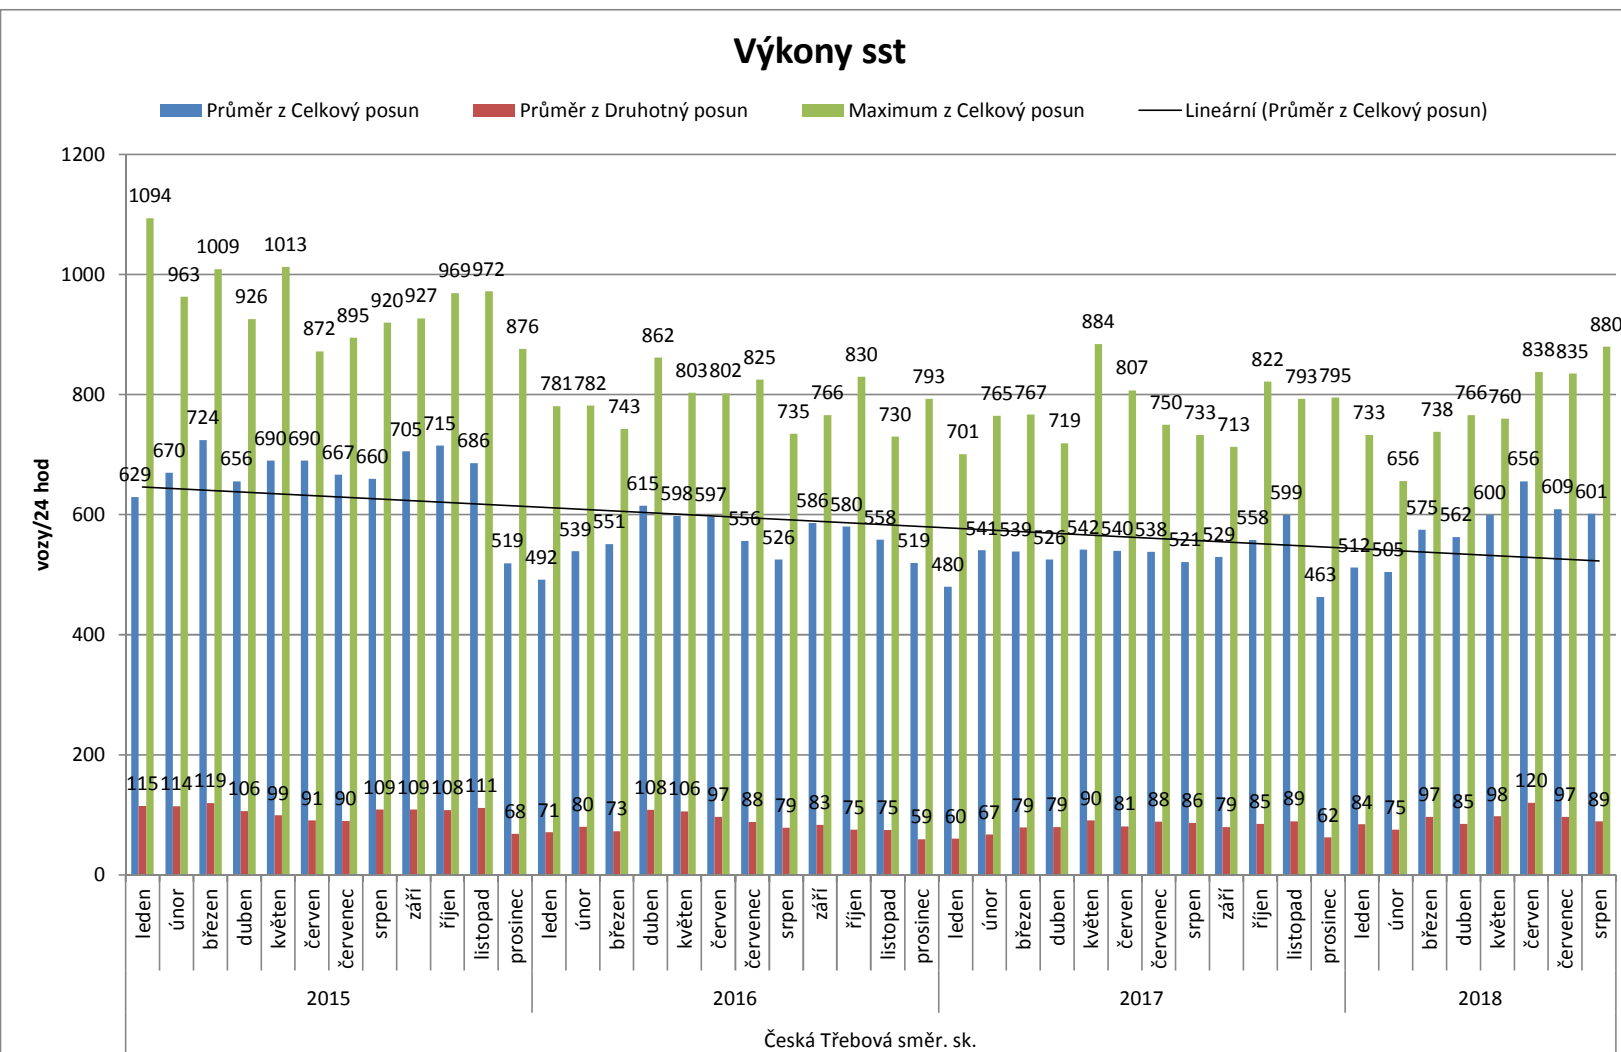

Česká Třebová směr. sk.

Popisky řádků	Průměr z Celkový posun	Průměr z Druhotný posun	Maximum z Celkový posun
Česká Třebová směr. sk.	585	89	1094
2015	667	103	1094
leden	629	115	1094
únor	670	114	963
březen	724	119	1009
duben	656	106	926
květen	690	99	1013
červen	690	91	872
červenec	667	90	895
srpen	660	109	920
září	705	109	927
říjen	715	108	969
listopad	686	111	972
prosinec	519	68	876
2016	560	83	862
leden	492	71	781
únor	539	80	782
březen	551	73	743
duben	615	108	862
květen	598	106	803
červen	597	97	802
červenec	556	88	825
srpen	526	79	735
září	586	83	766
říjen	580	75	830
listopad	558	75	730
prosinec	519	59	793
leden	480	60	701
únor	544	67	765
březen	539	79	767
duben	526	79	719
květen	542	90	884
červen	540	81	807
červenec	538	88	750
srpen	524	86	733
září	529	79	713
říjen	558	85	822
listopad	599	89	793
prosinec	463	62	795
leden	512	84	733
únor	505	75	738
březen	575	97	738
duben	562	85	766
květen	600	98	760
červen	656	120	838
červenec	609	97	835
srpen	601	89	880
Celkový součet	585	89	1094