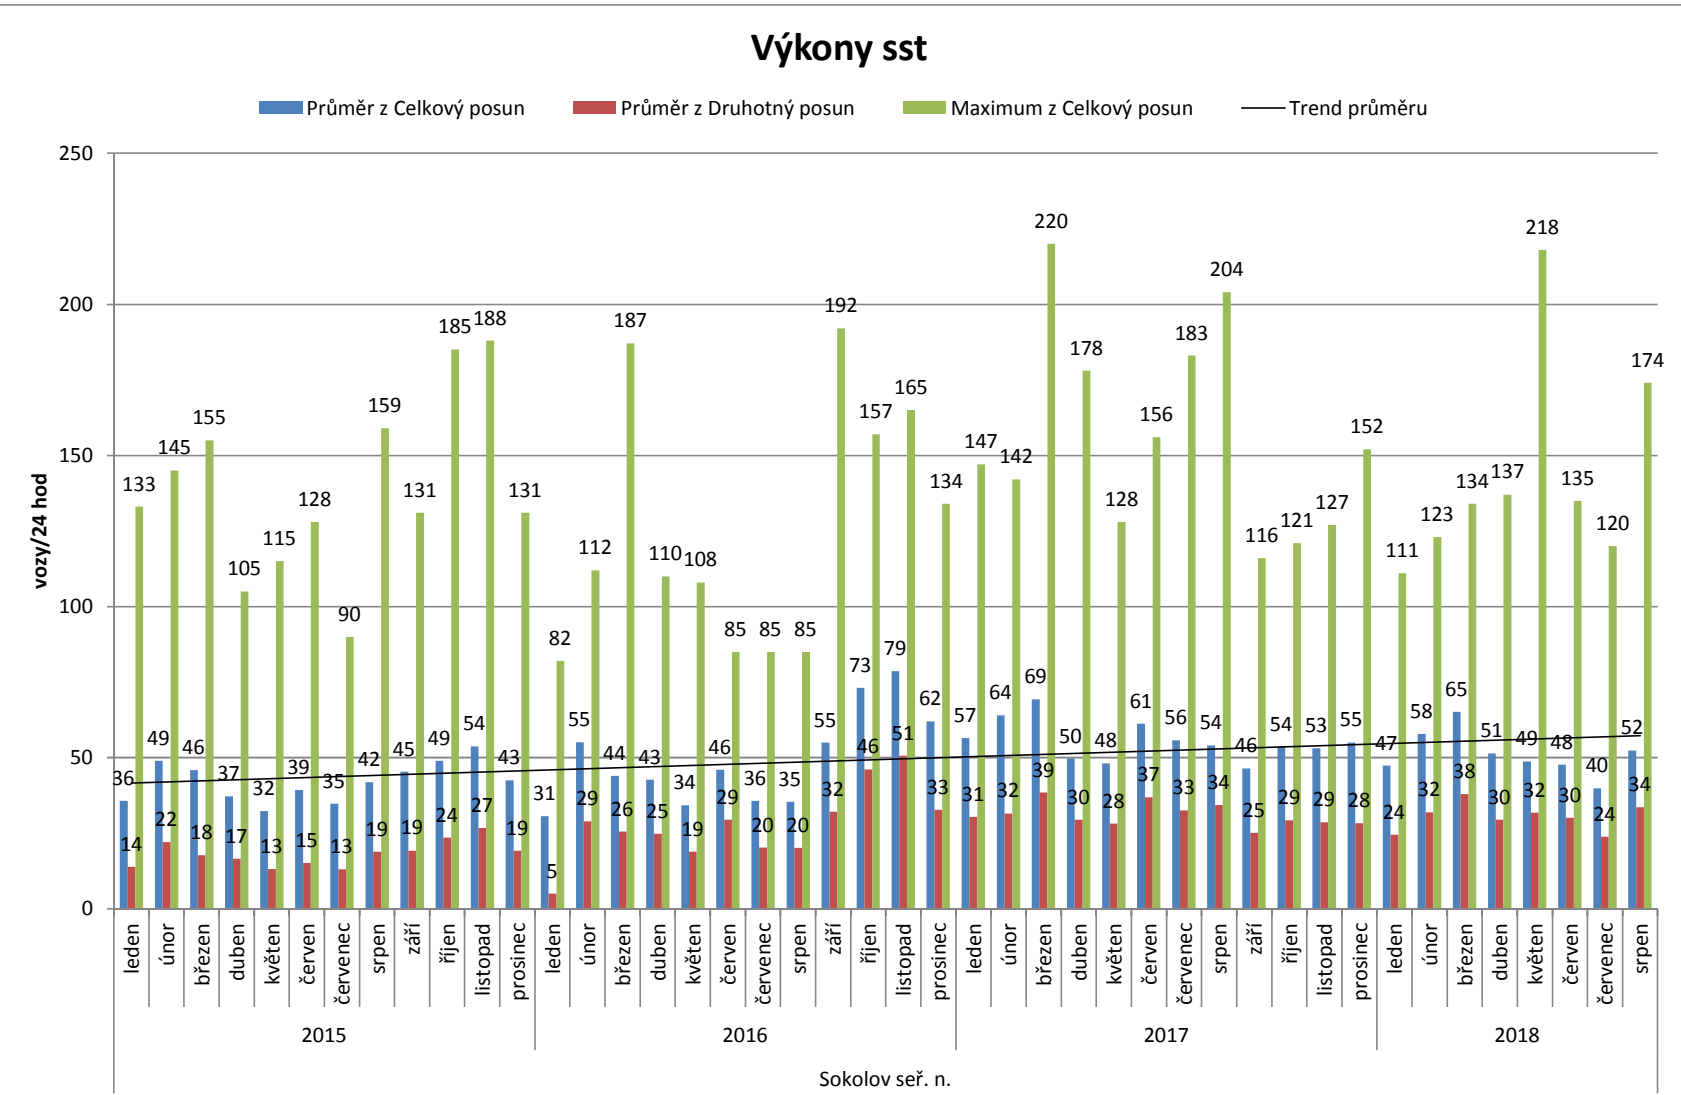

Sokolov seř. n.

Popisky řádků	Průměr z Celkový posun	Průměr z Druhotný posun	Maximum z Celkový posun
Sokolov seř. n.	49	27	220
2015	42	18	188
leden	36	14	133
únor	49	22	145
březen	46	18	155
duben	37	17	105
květen	32	13	115
červen	39	15	128
červenec	35	13	90
srpen	42	19	159
září	45	19	131
říjen	49	24	185
listopad	54	27	188
prosinec	43	19	131
2016	49	28	192
leden	31	5	82
únor	55	29	112
březen	44	26	187
duben	43	25	110
květen	34	19	108
červen	46	29	85
červenec	36	20	85
srpen	35	20	85
září	55	32	192
říjen	73	46	157
listopad	51	51	165
prosinec	33	33	134
leden	31	31	147
únor	64	32	142
březen	69	39	220
duben	50	30	178
květen	48	28	128
červen	61	37	156
červenec	56	33	183
srpen	54	34	204
září	46	25	116
říjen	54	29	121
listopad	53	29	127
prosinec	55	28	152
leden	47	24	111
únor	58	32	123
březen	65	38	134
duben	51	30	137
květen	49	32	218
červen	48	30	135
červenec	40	24	120
srpen	52	34	174
2017	56	31	220
leden	57	31	147
únor	64	32	142
březen	69	39	220
duben	50	30	178
květen	48	28	128
červen	61	37	156
červenec	56	33	183
srpen	54	34	204
září	46	25	116
říjen	54	29	121
listopad	53	29	127
prosinec	55	28	152
2018	51	30	218
leden	47	24	111
únor	58	32	123
březen	65	38	134
duben	51	30	137
květen	49	32	218
červen	48	30	135
červenec	40	24	120
srpen	52	34	174
Celkový součet	49	27	220