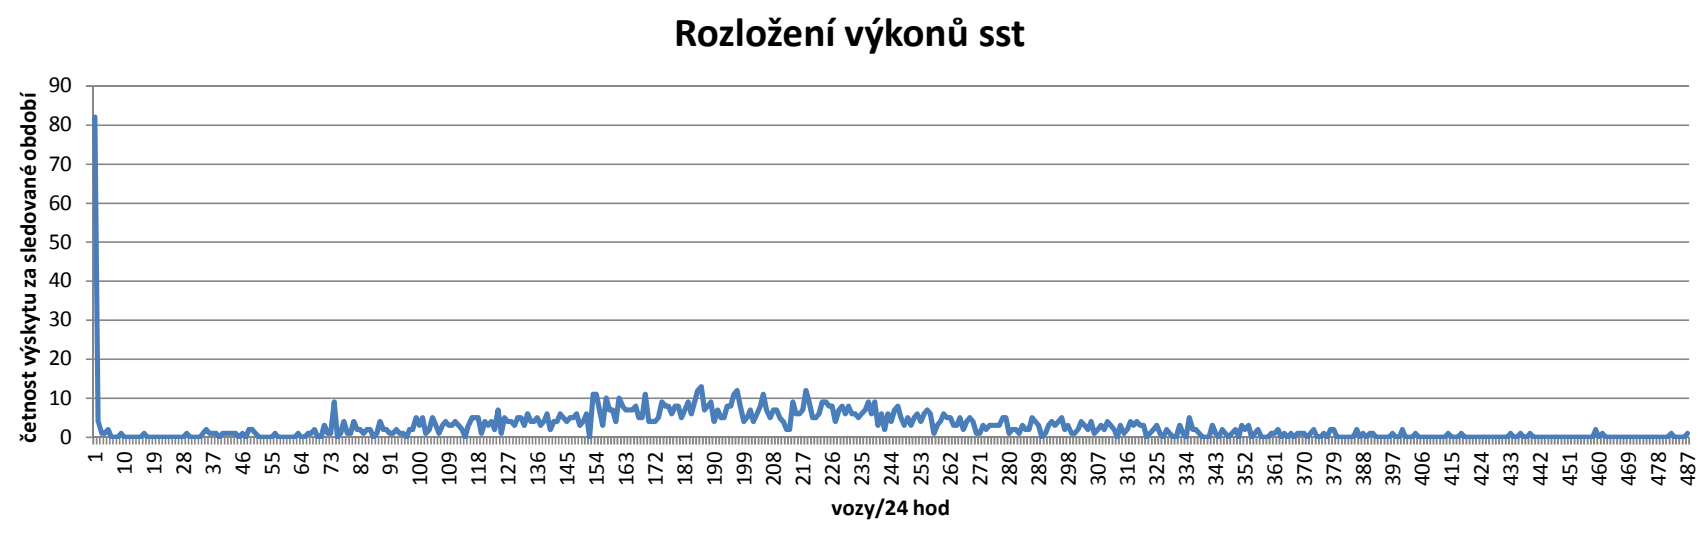

Český Těšín

Popisky řádků	Průměr z Celkový posun	Průměr z Druhotný posun	Maximum z Celkový posun
Český Těšín	190	47	486
2015	165	46	390
leden	4	1	48
únor	101	30	244
březen	176	61	335
duben	174	54	369
květen	213	61	390
červen	231	64	317
červenec	112	31	201
srpen	175	51	354
září	192	62	327
říjen	207	54	335
listopad	221	57	378
prosinec	170	32	288
2016	170	37	399
leden	172	33	368
únor	189	34	334
březen	181	32	285
duben	215	50	365
květen	238	46	355
červen	121	23	319
červenec	70	20	242
srpen	57	10	228
září	48	8	399
říjen	51	5	341
listopad	61	6	230
prosinec	54	5	203
leden	53	5	202
únor	48	4	209
březen	51	5	217
duben	53	5	227
květen	51	5	224
červen	71	7	260
červenec	55	5	240
srpen	95	9	326
září	66	6	288
říjen	48	4	191
listopad	55	5	223
prosinec	44	4	197
leden	43	4	197
únor	54	5	332
březen	39	3	334
duben	39	3	277
květen	49	4	199
červen	39	3	178
červenec	43	4	176
srpen	55	5	302
2017	234	58	486
leden	202	53	341
únor	209	48	377
březen	217	51	324
duben	227	53	375
květen	224	51	318
červen	260	71	486
červenec	240	55	385
srpen	326	95	481
září	288	66	460
říjen	191	48	396
listopad	223	55	361
prosinec	197	44	438
leden	197	43	301
únor	191	54	332
březen	182	39	334
duben	182	39	277
květen	199	49	417
červen	178	39	283
červenec	176	43	302
srpen	230	55	432
2018	193	45	432
leden	191	43	301
únor	197	54	332
březen	191	39	334
duben	182	39	277
květen	199	49	417
červen	178	39	283
červenec	176	43	302
srpen	230	55	432
Celkový součet	190	47	486