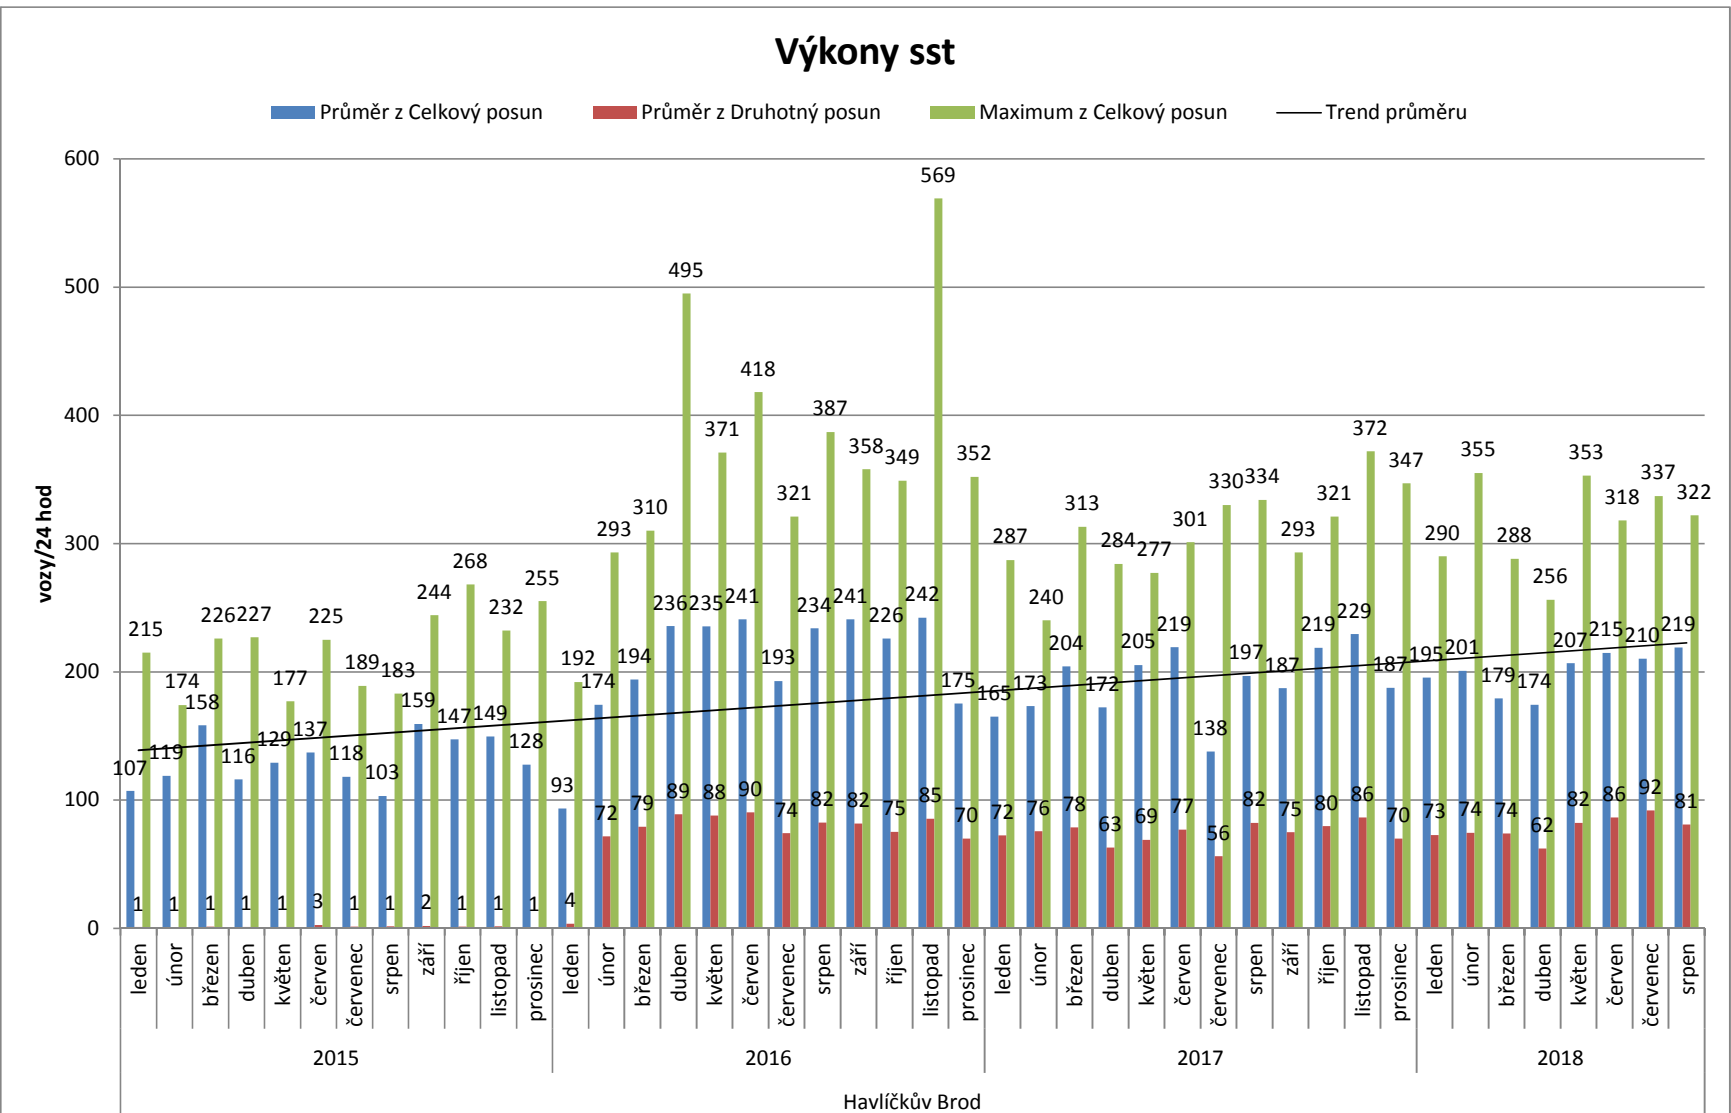

Havlíčkův Brod

Popisky řádků	Průměr z Celkový posun	Průměr z Druhotný posun	Maximum z Celkový posun
Havlíčkův Brod	181	55	569
2015	131	1	268
leden	107	1	215
únor	119	1	174
březen	158	1	226
duben	116	1	227
květen	129	1	177
červen	137	3	225
červenec	118	1	189
srpen	103	1	183
září	159	2	244
říjen	147	1	268
listopad	149	1	232
prosinec	128	1	255
2016	207	74	569
leden	93	4	192
únor	174	72	293
březen	194	79	310
duben	236	89	495
květen	235	88	371
červen	241	90	418
červenec	193	74	321
srpen	234	82	387
září	241	82	358
říjen	226	75	349
listopad	242	85	352
prosinec	175	70	287
leden	165	72	240
únor	173	76	204
březen	204	78	313
duben	172	63	284
květen	205	69	277
červen	219	77	301
červenec	138	56	330
srpen	197	82	334
září	187	75	293
říjen	219	80	321
listopad	229	86	372
prosinec	187	70	347
leden	195	73	290
únor	201	74	355
březen	179	74	288
duben	174	62	256
květen	207	82	353
červen	210	86	318
červenec	210	92	337
srpen	219	81	322
2017	191	74	372
leden	165	72	287
únor	173	76	240
březen	204	78	313
duben	172	63	284
květen	205	69	277
červen	219	77	301
červenec	138	56	330
srpen	197	82	334
září	187	75	293
říjen	219	80	321
listopad	229	86	372
prosinec	187	70	347
leden	195	73	290
únor	201	74	355
březen	179	74	288
duben	174	62	256
květen	207	82	353
červen	210	86	318
červenec	210	92	337
srpen	219	81	322
2018	200	78	355
leden	195	73	290
únor	201	74	355
březen	179	74	288
duben	174	62	256
květen	207	82	353
červen	215	86	318
červenec	210	92	337
srpen	219	81	322
Celkový součet	181	55	569