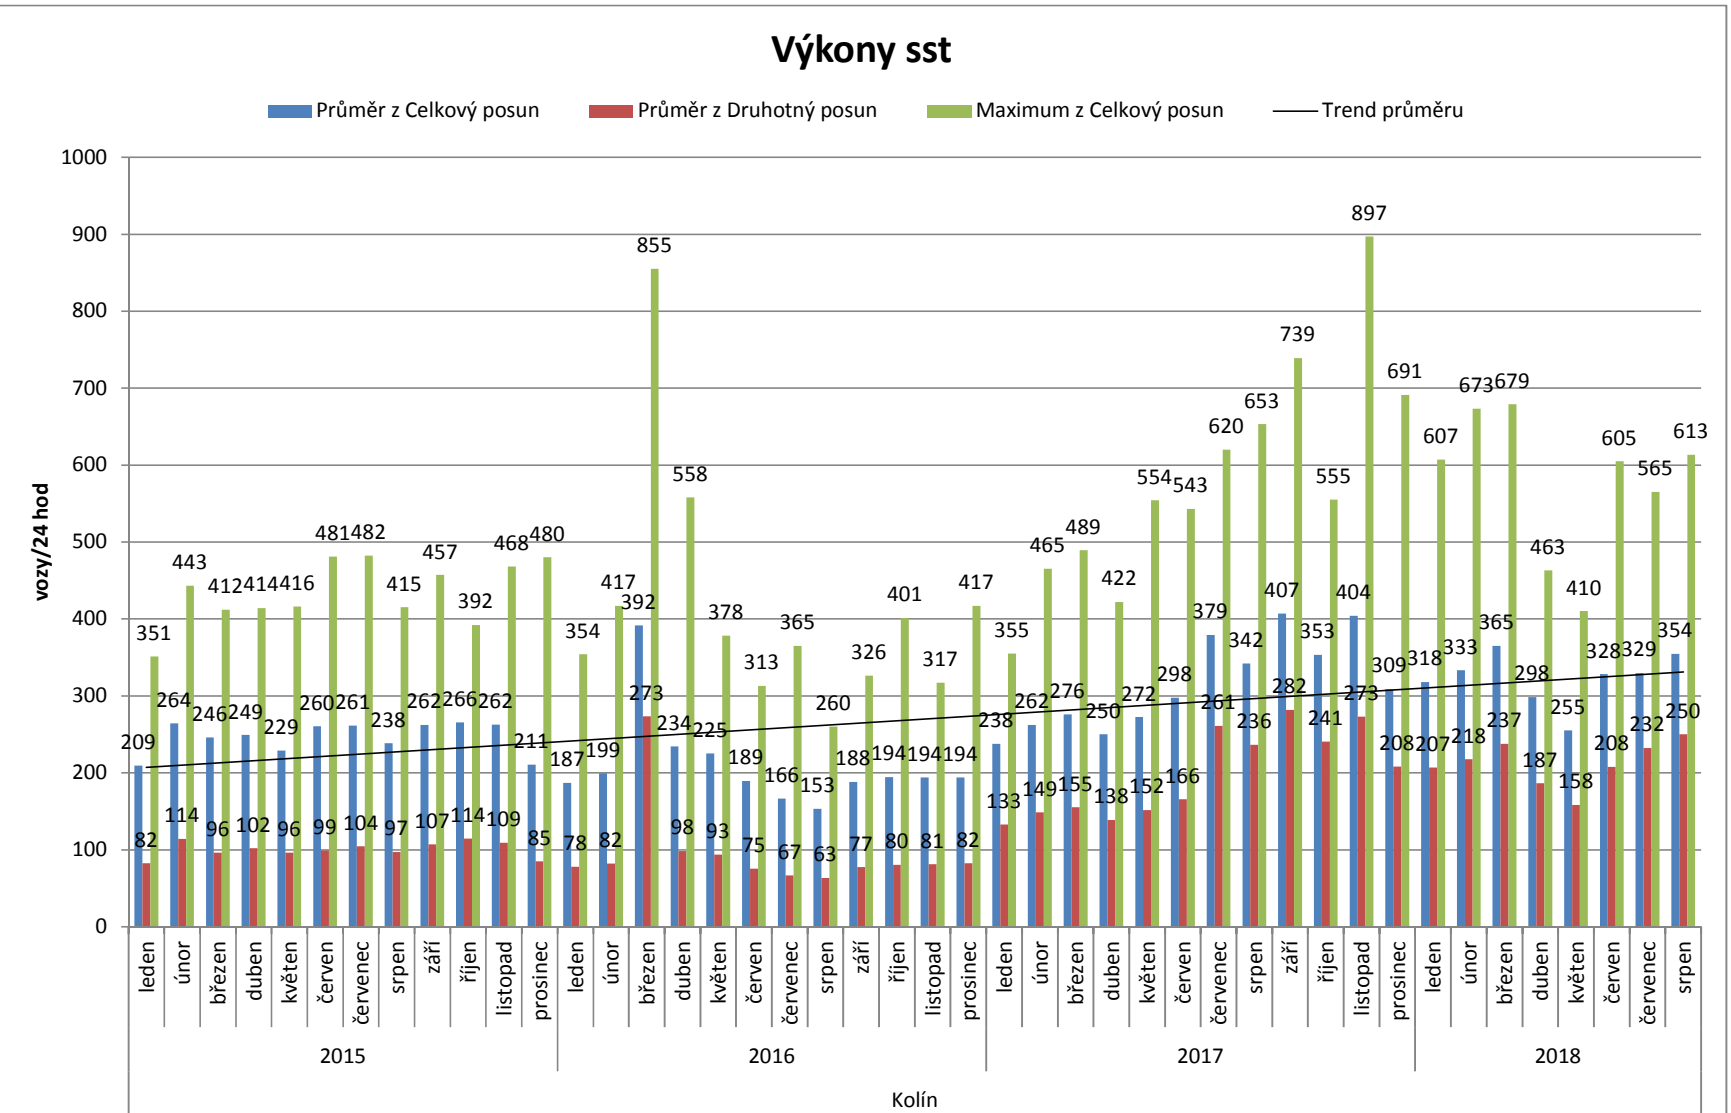

Kolín

Popisky řádků	Průměr z Celkový posun	Průměr z Druhotný posun	Maximum z Celkový posun
Kolín	269	147	897
2015	246	100	482
leden	209	82	351
únor	264	114	443
březen	246	96	412
duben	249	102	414
květen	229	96	416
červen	260	99	481
červenec	261	104	482
srpen	238	97	415
září	262	107	457
říjen	266	114	392
listopad	262	109	468
prosinec	211	85	480
2016	210	96	855
leden	187	78	354
únor	199	82	417
březen	392	273	855
duben	234	225	558
květen	189	189	378
červen	166	166	313
červenec	153	153	365
srpen	188	188	260
září	194	194	326
říjen	194	194	401
listopad	194	194	317
prosinec	194	194	417
2017	316	200	897
leden	238	133	355
únor	262	149	465
březen	276	155	489
duben	250	138	422
květen	272	152	554
červen	298	166	543
červenec	379	261	620
srpen	342	236	653
září	407	282	739
říjen	353	241	555
listopad	404	273	897
prosinec	309	208	691
2018	323	212	679
leden	318	207	607
únor	333	218	673
březen	365	237	679
duben	298	187	463
květen	255	158	410
červen	328	208	605
červenec	329	232	565
srpen	354	250	613
Celkový součet	269	147	897