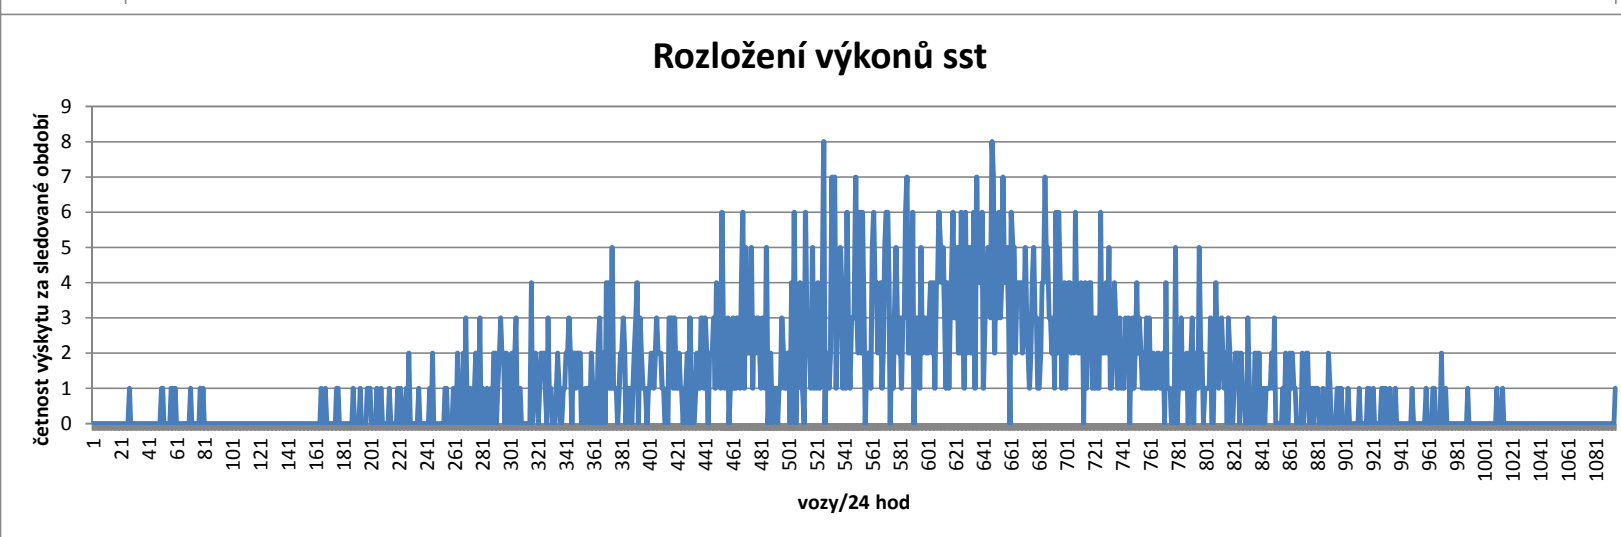

Česká Třebová směr. sk.

Popisky řádků	Průměr z Celkový posun	Průměr z Druhotný posun	Maximum z Celkový posun
Česká Třebová směr. sk.	585	89	1094
2015	667	103	1094
leden	629	115	1094
únor	670	114	963
březen	724	119	1009
duben	656	106	926
květen	690	99	1013
červen	690	91	872
červenec	667	90	895
srpen	660	109	920
září	705	109	927
říjen	715	108	969
listopad	686	111	972
prosinec	519	68	876
2016	560	83	862
leden	492	71	781
únor	539	80	782
březen	551	73	743
duben	615	108	862
květen	598	106	803
červen	597	97	802
červenec	556	88	825
srpen	526	79	735
září	586	83	766
říjen	580	75	830
listopad	558	75	730
prosinec	519	59	793
leden	480	60	701
únor	544	67	765
březen	539	79	767
duben	526	79	719
květen	542	90	884
červen	540	81	807
červenec	538	88	750
srpen	524	86	733
září	529	79	713
říjen	558	85	822
listopad	599	89	793
prosinec	463	62	795
leden	512	84	733
únor	505	75	738
březen	575	97	738
duben	562	85	766
květen	600	98	760
červen	656	120	838
červenec	609	97	835
srpen	601	89	880
Celkový součet	585	89	1094