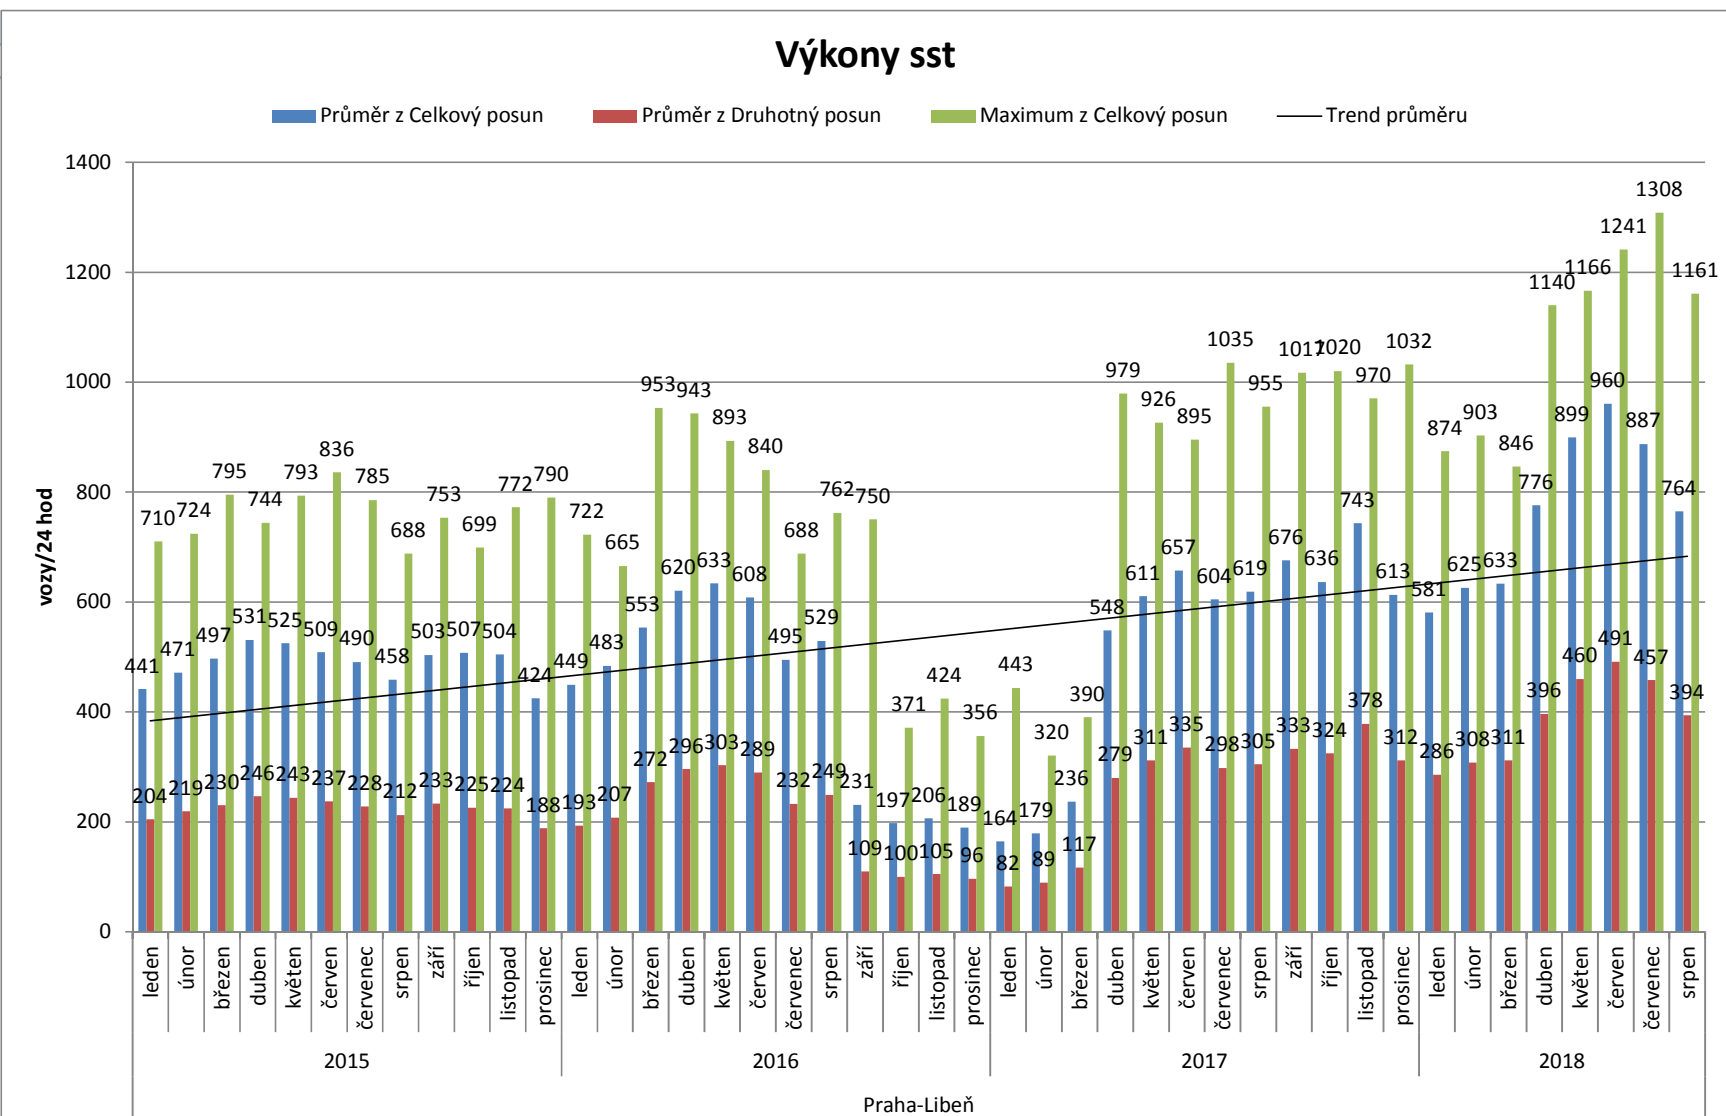

Praha-Libeň

Popisky řádků	Průměr z Celkový posun	Průměr z Druhotný posun	Maximum z Celkový posun
Praha-Libeň	534	259	1308
2015	488	224	836
leden	441	204	710
únor	471	219	724
březen	497	230	795
duben	531	246	744
květen	525	243	793
červen	509	237	836
červenec	490	228	785
srpen	458	212	688
září	503	233	753
říjen	507	225	699
listopad	504	224	772
prosinec	424	188	790
2016	433	204	953
leden	449	193	722
únor	483	207	665
březen	553	272	953
duben	620	296	943
květen	633	303	893
červen	608	289	840
červenec	495	232	688
srpen	529	249	762
září	231	109	750
říjen	197	100	371
listopad	206	105	424
prosinec	189	96	356
2017	525	264	1035
leden	164	82	443
únor	179	89	320
březen	236	117	390
duben	548	279	979
květen	611	311	926
červen	657	335	895
červenec	604	298	1035
srpen	619	305	955
září	676	333	1017
říjen	636	324	1020
listopad	743	378	1032
prosinec	613	312	970
2018	767	388	1308
leden	581	286	874
únor	625	308	903
březen	633	311	846
duben	776	396	1140
květen	899	460	1166
červen	960	491	1241
červenec	887	457	1308
srpen	764	394	1161
Celkový součet	534	259	1308