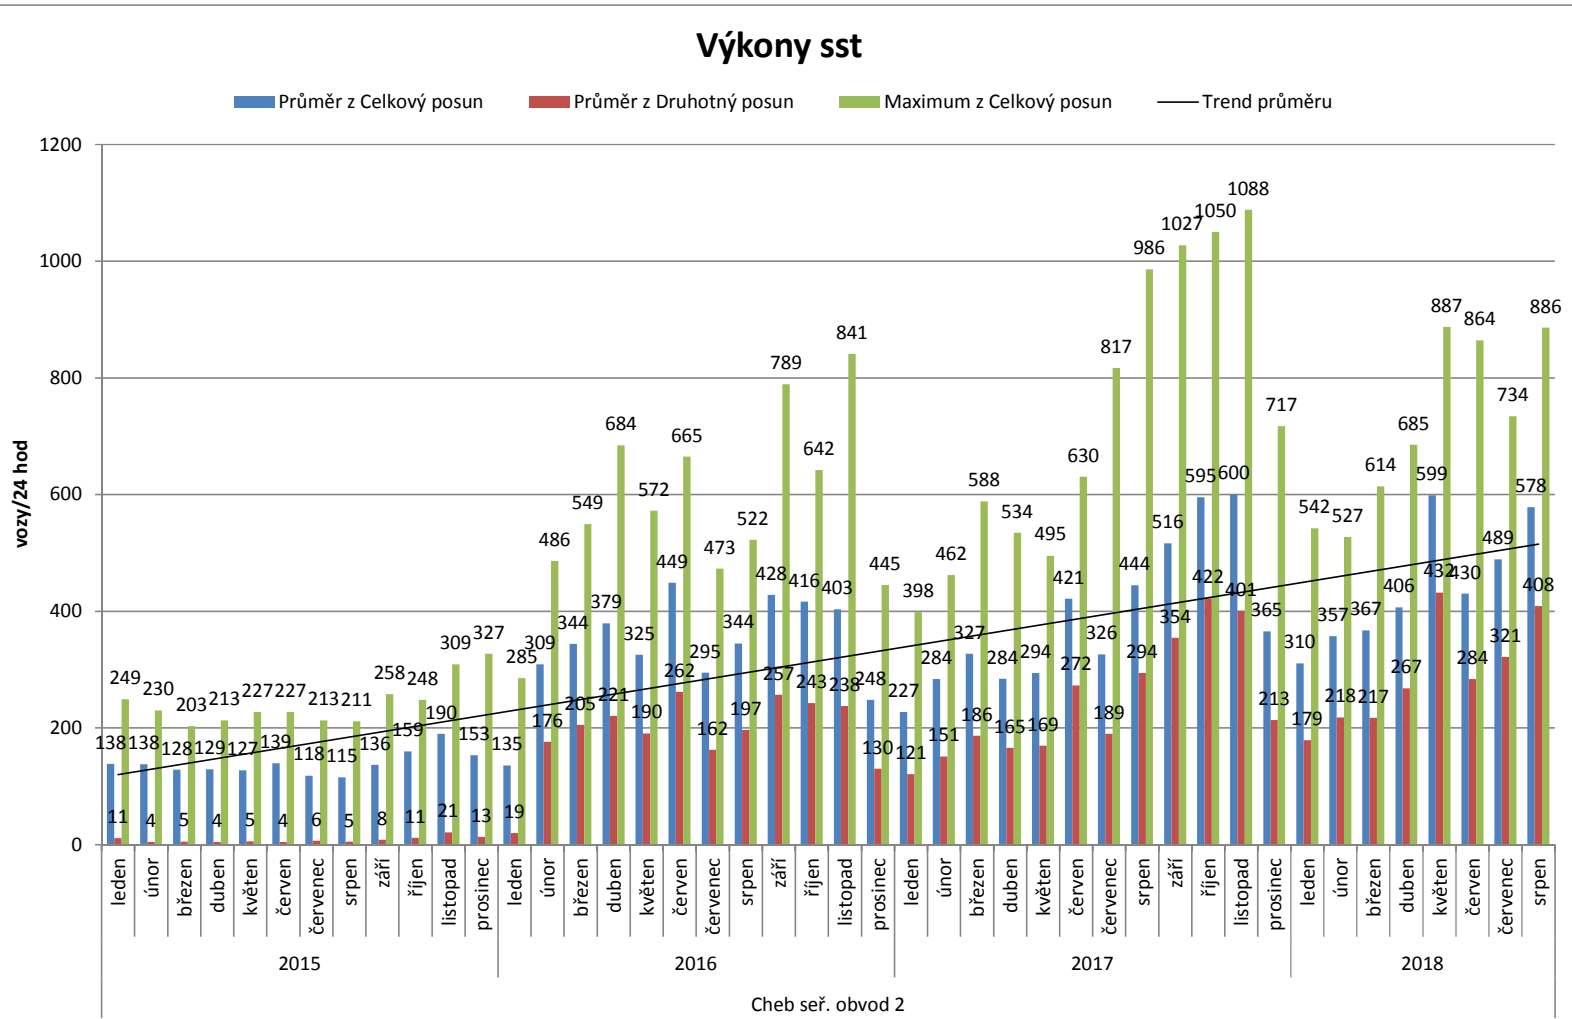

Cheb seř. obvod 2

Popisky řádků	Průměr z Celkový posun	Průměr z Druhotný posun	Maximum z Celkový posun
Cheb seř. obvod 2	317	174	1088
2015	139	8	327
leden	138	11	249
únor	138	4	230
březen	128	5	203
duben	129	4	213
květen	127	5	227
červen	139	4	227
červenec	118	6	213
srpen	115	5	211
září	136	8	258
říjen	159	11	248
listopad	190	21	309
prosinec	153	13	327
2016	339	191	841
leden	135	19	285
únor	309	176	486
březen	344	205	549
duben	379	221	684
květen	325	190	572
červen	449	262	665
červenec	295	162	473
srpen	344	197	522
září	428	257	789
říjen	416	243	642
listopad	403	238	841
prosinec	248	130	445
2017	390	245	1088
leden	227	121	398
únor	284	151	462
březen	327	186	588
duben	284	165	534
květen	294	169	495
červen	421	272	630
červenec	326	189	817
srpen	444	294	986
září	516	354	1027
říjen	422	401	1050
listopad	401	365	1088
prosinec	365	213	717
2018	443	292	887
leden	310	179	542
únor	357	218	527
březen	367	217	614
duben	406	267	685
květen	599	432	887
červen	430	284	864
červenec	489	321	734
srpen	578	408	886
Celkový součet	317	174	1088