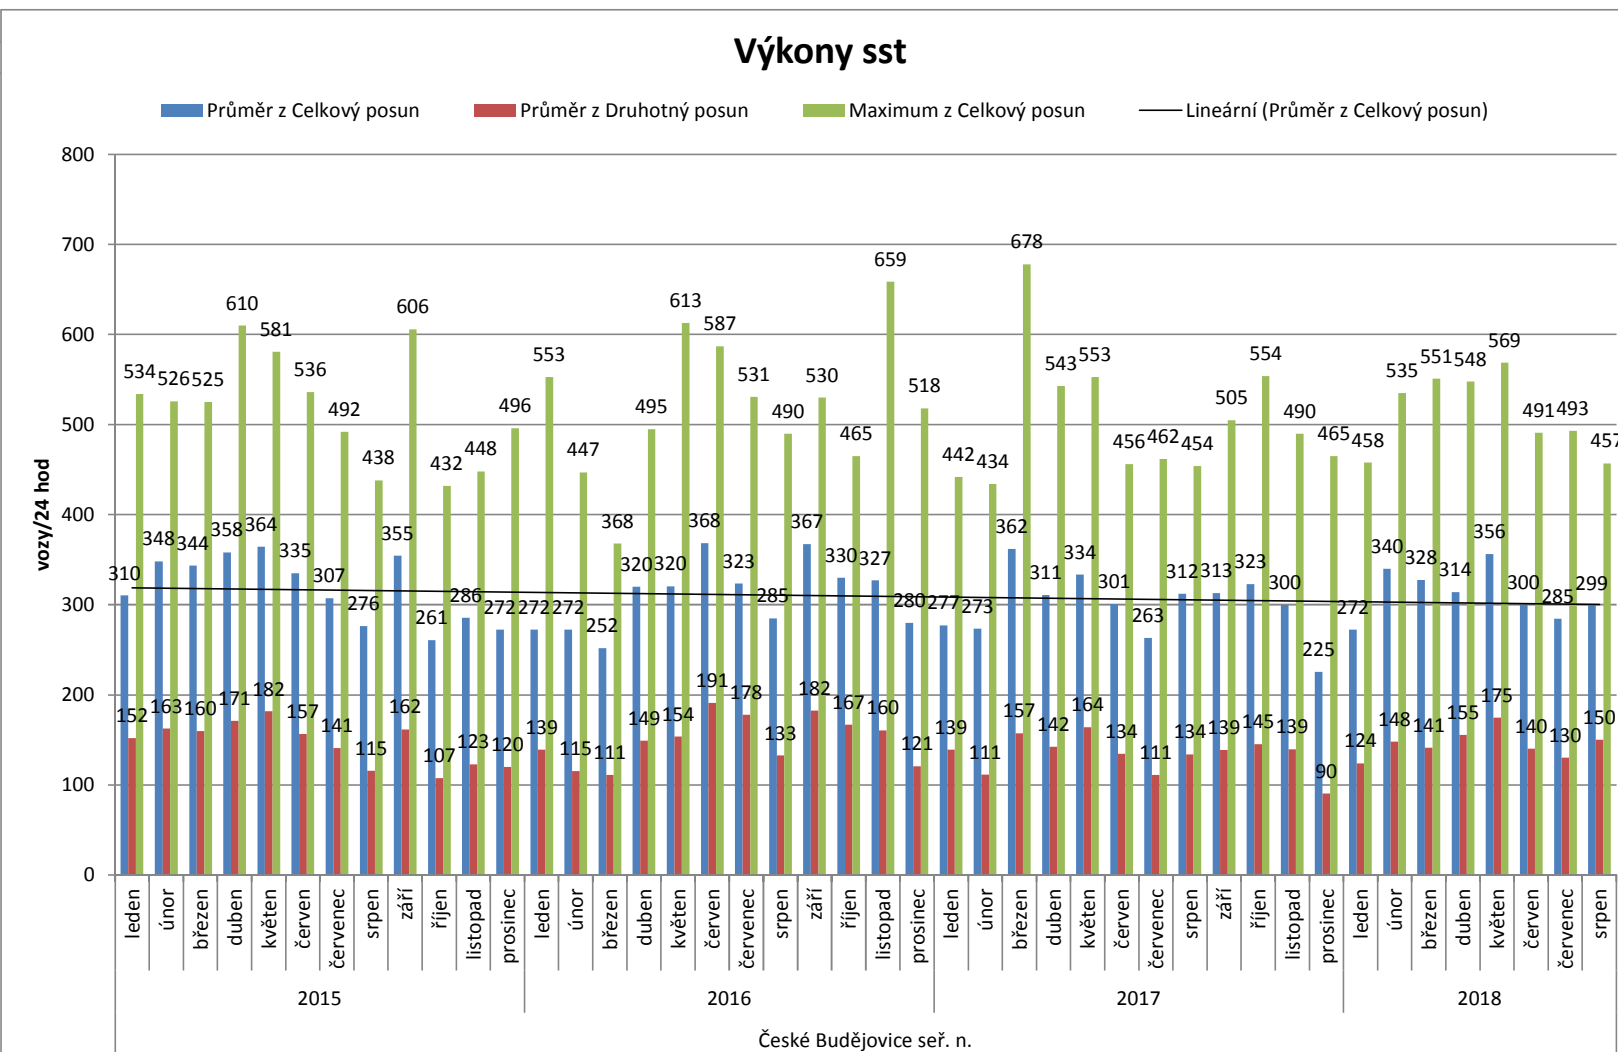

České Budějovice seř. n.

Popisky řádků	Průměr z Celkový posun	Průměr z Druhotný posun	Maximum z Celkový posun
České Budějovice seř. n.	309	144	678
2015	318	146	610
leden	310	152	534
únor	348	163	526
březen	344	160	525
duben	358	171	610
květen	364	182	581
červen	335	157	536
červenec	307	141	492
srpen	276	115	438
září	355	162	606
říjen	261	107	432
listopad	286	123	448
prosinec	272	120	496
2016	310	150	659
leden	272	139	553
únor	272	115	447
březen	252	111	368
duben	320	149	495
květen	320	154	613
červen	323	178	587
červenec	285	133	531
srpen	367	182	490
září	330	167	530
říjen	327	160	465
listopad	280	121	659
prosinec	277	139	518
leden	273	111	442
únor	362	157	434
březen	311	142	678
duben	334	164	543
květen	301	134	553
červen	312	111	456
červenec	313	134	462
srpen	323	145	454
září	300	139	505
říjen	225	90	490
listopad	272	124	465
prosinec	272	124	458
leden	340	148	535
únor	328	141	551
březen	314	155	548
duben	356	175	569
květen	300	140	491
červen	285	130	493
červenec	299	150	457
srpen			
2017	300	134	678
leden	277	139	442
únor	273	111	434
březen	362	157	678
duben	311	142	543
květen	334	164	553
červen	301	134	456
červenec	263	111	462
srpen	312	134	454
září	313	139	505
říjen	323	145	490
listopad	300	139	465
prosinec	225	90	458
2018	311	145	569
leden	272	124	458
únor	340	148	535
březen	328	141	551
duben	314	155	548
květen	356	175	569
červen	300	140	491
červenec	285	130	493
srpen	299	150	457
Celkový součet	309	144	678