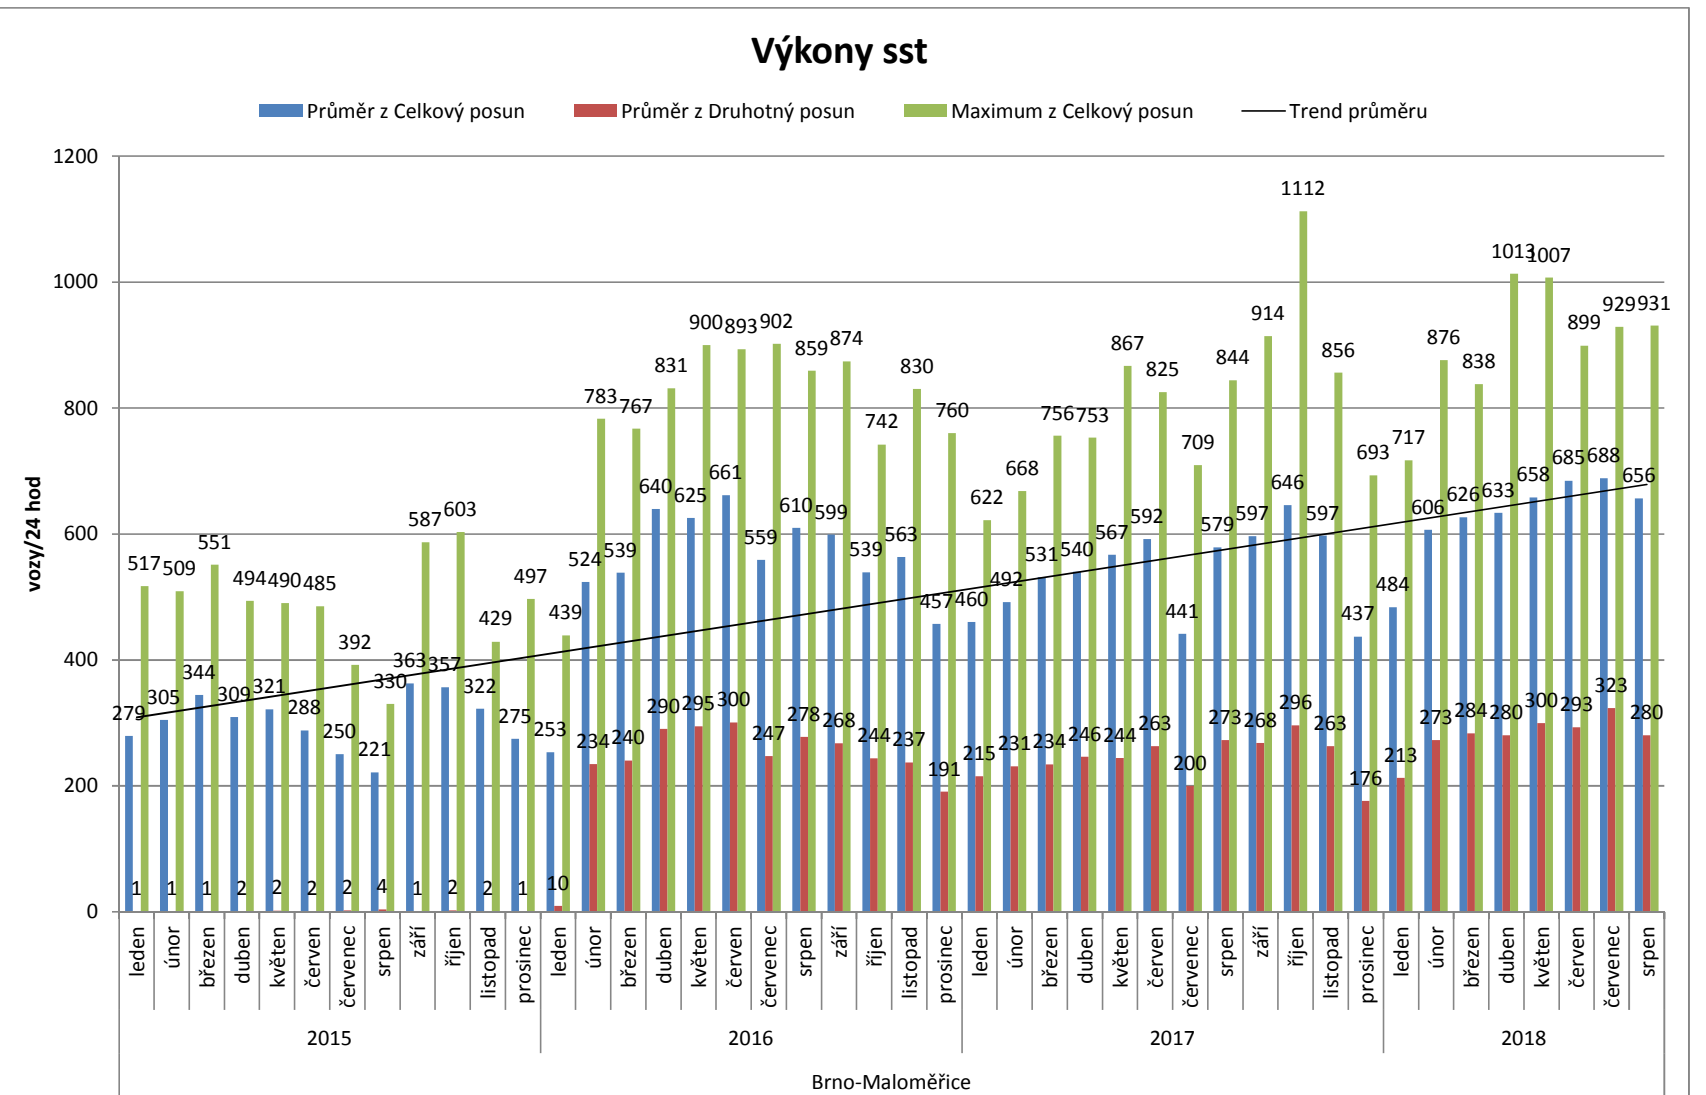

Brno-Maloměřice

Popisky řádků	Průměr z Celkový posun	Průměr z Druhotný posun	Maximum z Celkový posun
Brno-Maloměřice	493	182	1112
2015	303	2	603
leden	279	1	517
únor	305	1	509
březen	344	1	551
duben	309	2	494
květen	321	2	490
červen	288	2	485
červenec	250	2	392
srpen	221	4	330
září	363	1	587
říjen	357	2	603
listopad	322	2	429
prosinec	275	1	497
2016	547	236	902
leden	253	10	439
únor	524	234	783
březen	539	240	767
duben	640	290	831
květen	625	295	900
červen	661	300	893
červenec	559	247	902
srpen	610	278	859
září	599	268	874
říjen	539	244	742
listopad	563	237	830
prosinec	457	191	460
leden	492	215	622
únor	531	234	668
březen	540	246	756
duben	567	244	753
květen	592	263	867
červen	579	200	825
červenec	597	273	709
srpen	597	268	844
září	646	296	914
říjen	597	263	1112
listopad	437	176	856
prosinec	484	213	693
leden	606	273	717
únor	626	284	876
březen	633	280	838
duben	658	300	1013
květen	685	293	1007
červen	688	323	899
červenec	929	280	931
srpen	656	280	929
Celkový součet	493	182	1112