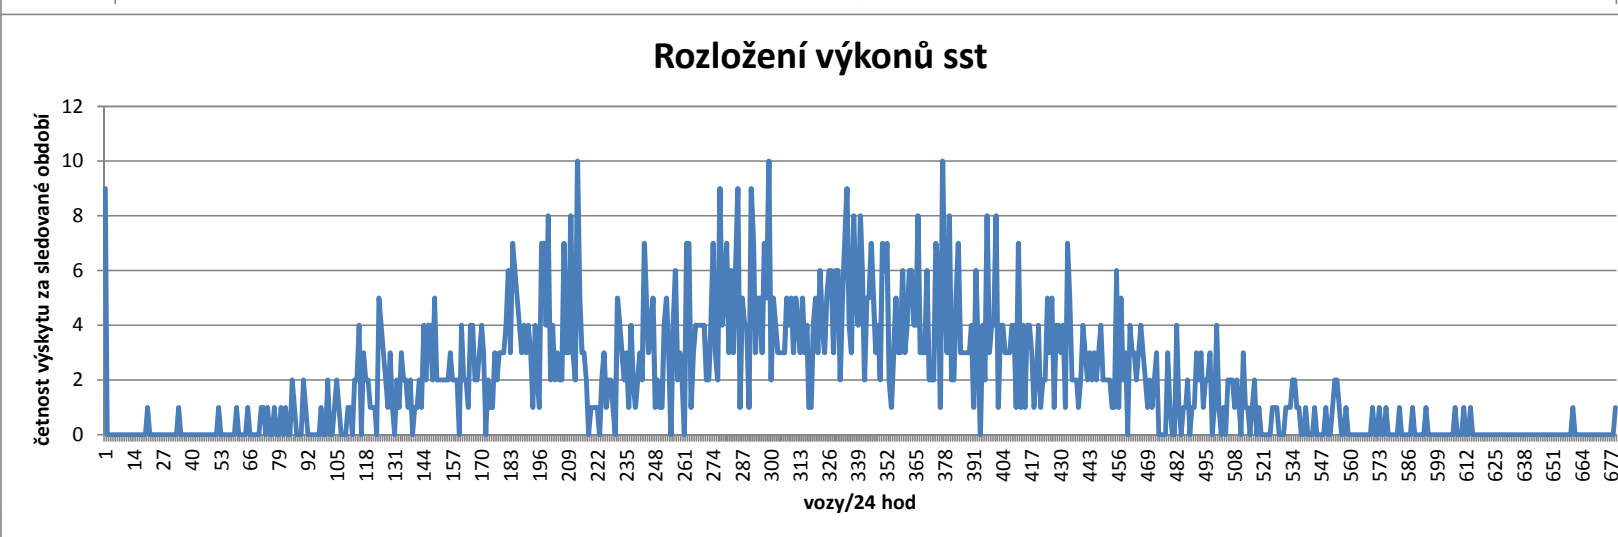

České Budějovice seř. n.

Popisky řádků	Průměr z Celkový posun	Průměr z Druhotný posun	Maximum z Celkový posun
České Budějovice seř. n.	309	144	678
2015	318	146	610
leden	310	152	534
únor	348	163	526
březen	344	160	525
duben	358	171	610
květen	364	182	581
červen	335	157	536
červenec	307	141	492
srpen	276	115	438
září	355	162	606
říjen	261	107	432
listopad	286	123	448
prosinec	272	120	496
2016	310	150	659
leden	272	139	553
únor	272	115	447
březen	252	111	368
duben	320	149	495
květen	320	154	613
červen	323	178	587
červenec	285	133	531
srpen	367	182	490
září	330	167	530
říjen	327	160	465
listopad	280	121	659
prosinec	277	139	518
leden	273	111	442
únor	362	157	434
březen	311	142	678
duben	334	164	543
květen	301	134	553
červen	312	111	456
červenec	313	134	462
srpen	323	145	454
září	300	139	505
říjen	225	90	490
listopad	272	124	465
prosinec	272	124	458
leden	340	148	535
únor	328	141	551
březen	314	155	548
duben	356	175	569
květen	300	140	491
červen	285	130	493
červenec	299	150	457
srpen			
2017	300	134	678
leden	277	139	442
únor	273	111	434
březen	362	157	678
duben	311	142	543
květen	334	164	553
červen	301	134	456
červenec	263	111	462
srpen	312	134	454
září	313	139	505
říjen	323	145	490
listopad	300	139	465
prosinec	225	90	458
2018	311	145	569
leden	272	124	458
únor	340	148	535
březen	328	141	551
duben	314	155	548
květen	356	175	569
červen	300	140	491
červenec	285	130	493
srpen	299	150	457
Celkový součet	309	144	678