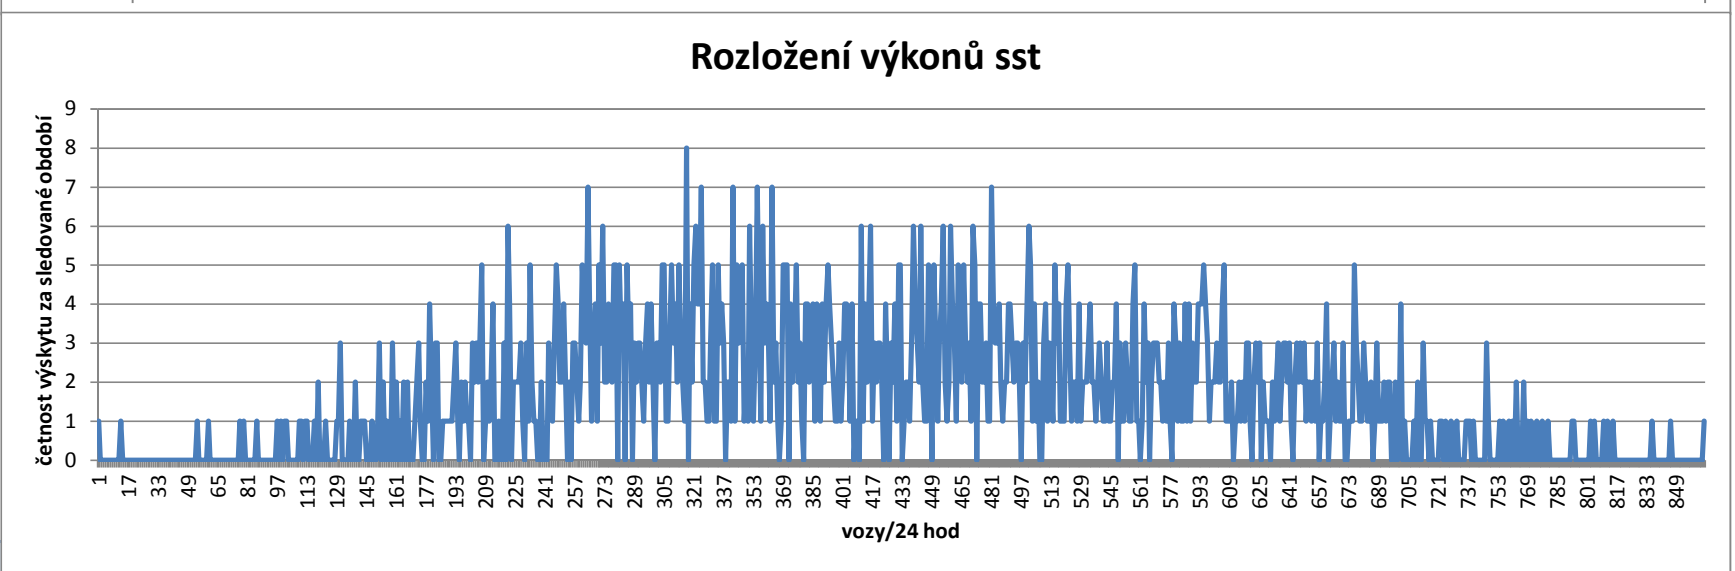

Přerov předn.

Popisky řádků	Průměr z Celkový posun	Průměr z Druhotný posun	Maximum z Celkový posun
Přerov předn.	426	195	863
2015	325	144	773
leden	217	97	369
únor	268	116	450
březen	303	137	525
duben	313	139	530
květen	334	150	487
červen	329	148	552
červenec	305	137	582
srpen	369	167	648
září	390	178	546
říjen	352	160	586
listopad	404	164	773
prosinec	311	130	739
2016	400	176	835
leden	232	97	439
únor	258	104	442
březen	290	123	534
duben	315	130	485
květen	367	157	613
červen	392	174	575
červenec	374	160	666
srpen	488	227	713
září	615	277	802
říjen	549	256	700
listopad	489	213	835
prosinec	436	194	804
leden	406	186	697
únor	448	198	735
březen	530	244	770
duben	508	243	762
květen	452	220	686
červen	544	264	845
červenec	569	264	863
srpen	526	257	722
září	526	252	747
říjen	535	258	809
listopad	607	288	814
prosinec	417	186	663
leden	458	225	691
únor	481	227	672
březen	508	250	694
duben	505	239	766
květen	502	234	699
červen	548	265	811
červenec	507	245	760
srpen	464	215	779
2017	506	238	863
leden	406	186	697
únor	448	198	735
březen	530	244	770
duben	508	243	762
květen	452	220	686
červen	544	264	845
červenec	569	264	863
srpen	526	257	722
září	526	252	747
říjen	535	258	809
listopad	607	288	814
prosinec	417	186	663
2018	497	237	811
leden	458	225	691
únor	481	227	672
březen	508	250	694
duben	505	239	766
květen	502	234	699
červen	548	265	811
červenec	507	245	760
srpen	464	215	779
Celkový součet	426	195	863