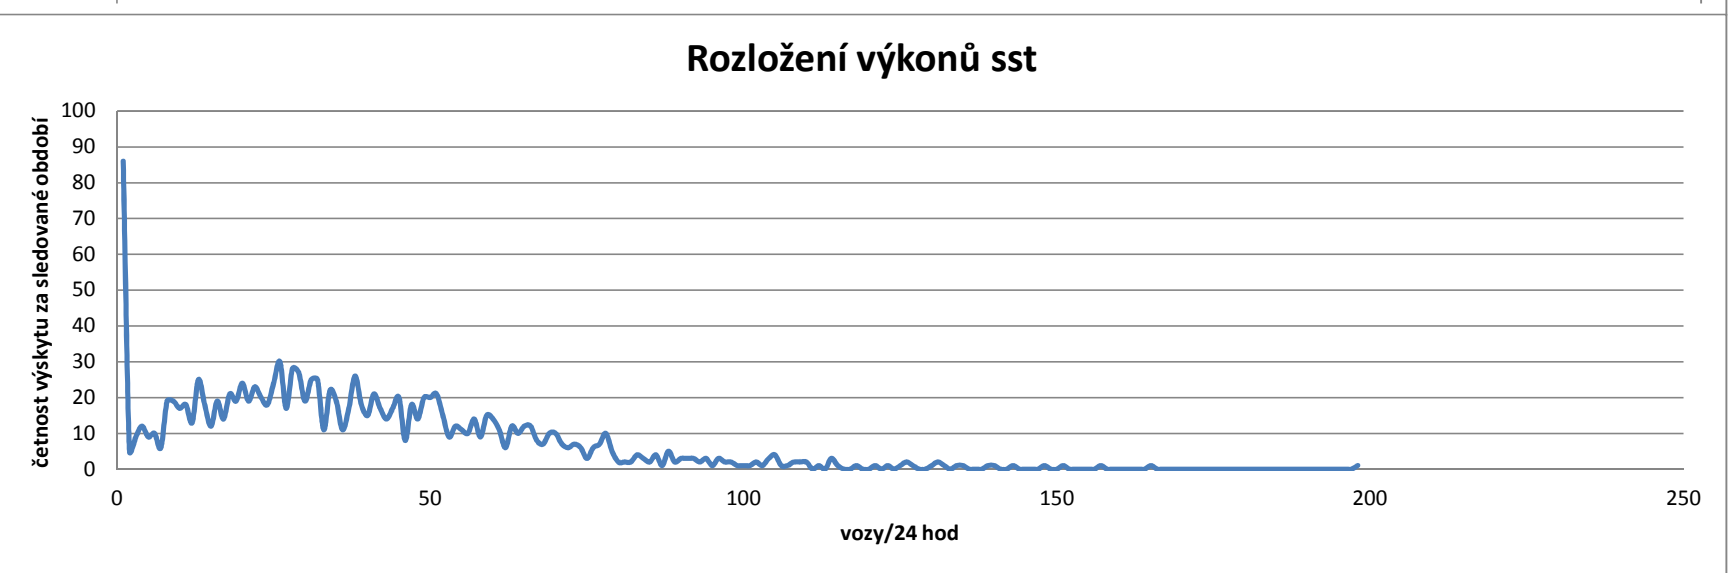

Liberec

Popisky řádků	Průměr z Celkový posun	Průměr z Druhotný posun	Maximum z Celkový posun
Liberec	38	9	197
2015	42	11	142
leden	48	14	134
únor	41	12	91
březen	56	17	124
duben	53	16	106
květen	47	11	101
červen	62	16	142
červenec	47	13	87
srpen	21	5	57
září	29	11	72
říjen	32	7	67
listopad	39	11	114
prosinec	33	4	102
2016	34	8	147
leden	32	7	77
únor	33	8	133
březen	31	6	63
duben	44	13	147
květen	43	10	130
červen	40	8	85
červenec	19	7	54
srpen	27	7	66
září	42	10	113
říjen	33	9	89
listopad	30	6	62
prosinec	28	6	78
leden	21	6	74
únor	27	6	75
březen	34	8	111
duben	43	12	108
květen	65	18	164
červen	48	12	125
červenec	24	8	54
srpen	37	9	109
září	62	15	156
říjen	45	12	107
listopad	39	10	130
prosinec	36	7	126
leden	26	7	71
únor	41	7	109
březen	43	7	91
duben	30	6	85
květen	36	6	83
červen	29	7	197
červenec	20	5	113
srpen	7	7	108
Celkový součet	38	9	197