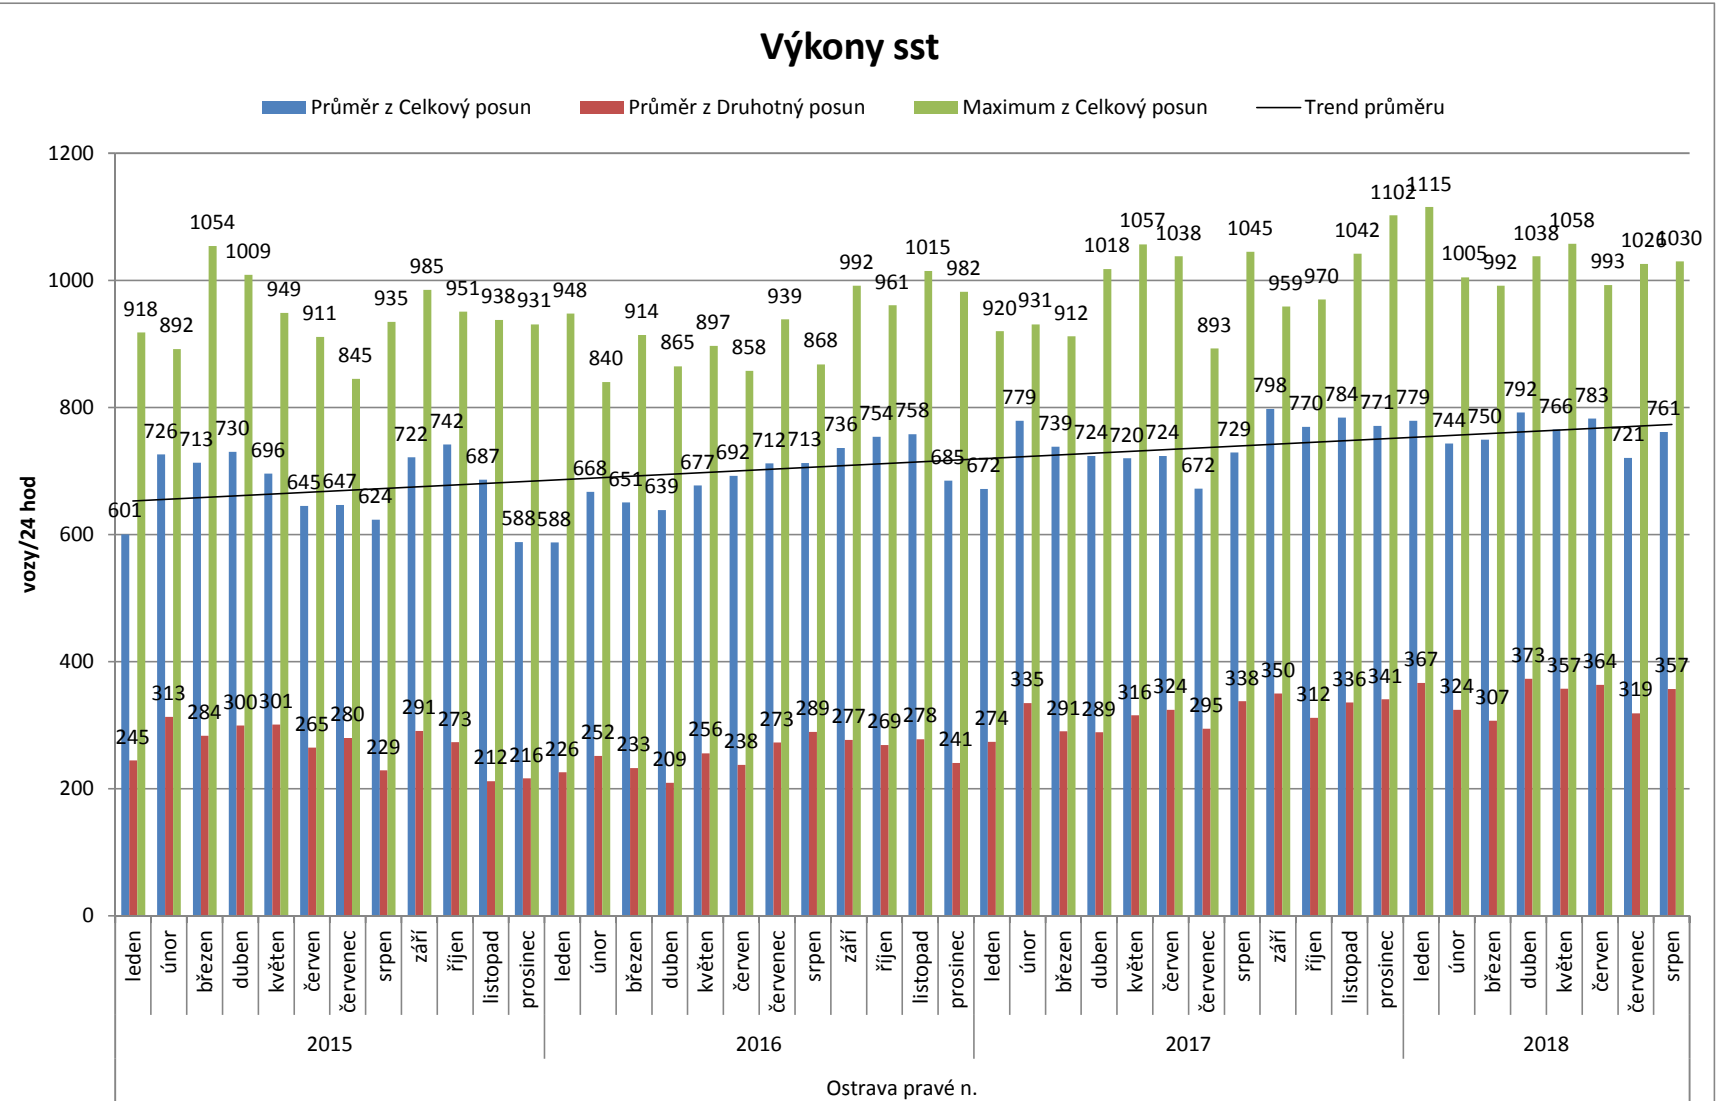

Ostrava pravé n.

Popisky řádků	Průměr z Celkový posun	Průměr z Druhotný posun	Maximum z Celkový posun
Ostrava pravé n.	713	291	1115
2015	676	267	1054
leden	601	245	918
únor	726	313	892
březen	713	284	1054
duben	730	300	1009
květen	696	265	949
červen	645	280	911
červenec	647	229	845
srpen	624	229	935
září	722	291	985
říjen	742	273	951
listopad	687	212	938
prosinec	216	216	931
2016	689	253	1015
leden	588	226	948
únor	668	252	840
březen	651	233	914
duben	639	209	865
květen	677	256	897
červen	692	238	858
červenec	712	273	939
srpen	713	289	868
září	736	277	992
říjen	754	269	961
listopad	758	278	1015
prosinec	685	241	982
2017	740	316	1102
leden	672	274	920
únor	779	335	931
březen	739	291	912
duben	724	289	1018
květen	720	316	1057
červen	724	295	1038
červenec	672	338	893
srpen	729	350	1045
září	798	312	959
říjen	770	312	970
listopad	784	336	1042
prosinec	771	341	1102
2018	762	346	1115
leden	779	367	1115
únor	744	324	1005
březen	750	307	992
duben	792	373	1038
květen	766	357	1058
červen	783	364	993
červenec	721	319	1026
srpen	761	357	1030
Celkový součet	713	291	1115