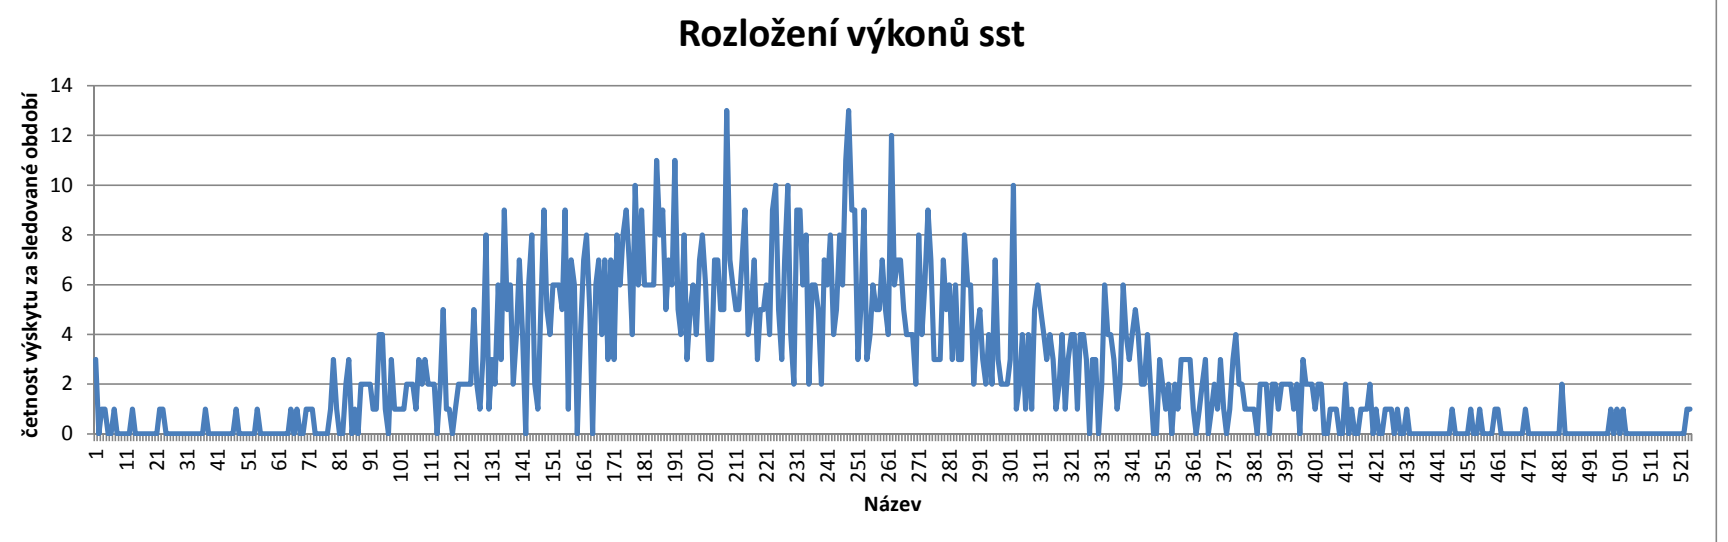

Bohumín-Vrbice

Popisky řádků	Průměr z Celkový posun	Průměr z Druhotný posun	Maximum z Celkový posun
Bohumín-Vrbice	232	123	523
2015	220	110	451
leden	191	96	279
únor	251	127	334
březen	229	119	345
duben	234	116	412
květen	230	109	451
červen	260	129	398
červenec	202	103	394
srpen	205	105	345
září	233	111	384
říjen	205	92	397
listopad	218	116	389
prosinec	190	104	396
2016	243	139	523
leden	220	119	377
únor	217	116	369
březen	201	119	368
duben	259	160	402
květen	317	192	423
červen	290	173	497
červenec	241	138	523
srpen	220	123	383
září	241	138	383
říjen	225	122	427
listopad	255	138	373
prosinec	235	132	501
leden	208	121	374
únor	265	153	499
březen	281	161	459
duben	265	151	418
květen	290	175	522
červen	268	151	430
červenec	233	117	481
srpen	201	103	388
září	225	114	345
říjen	241	119	418
listopad	207	102	334
prosinec	202	99	366
leden	234	112	362
únor	259	122	454
březen	281	144	401
duben	198	98	392
květen	199	101	314
červen	222	106	399
červenec	191	93	294
srpen	157	78	302
Celkový součet	232	123	523