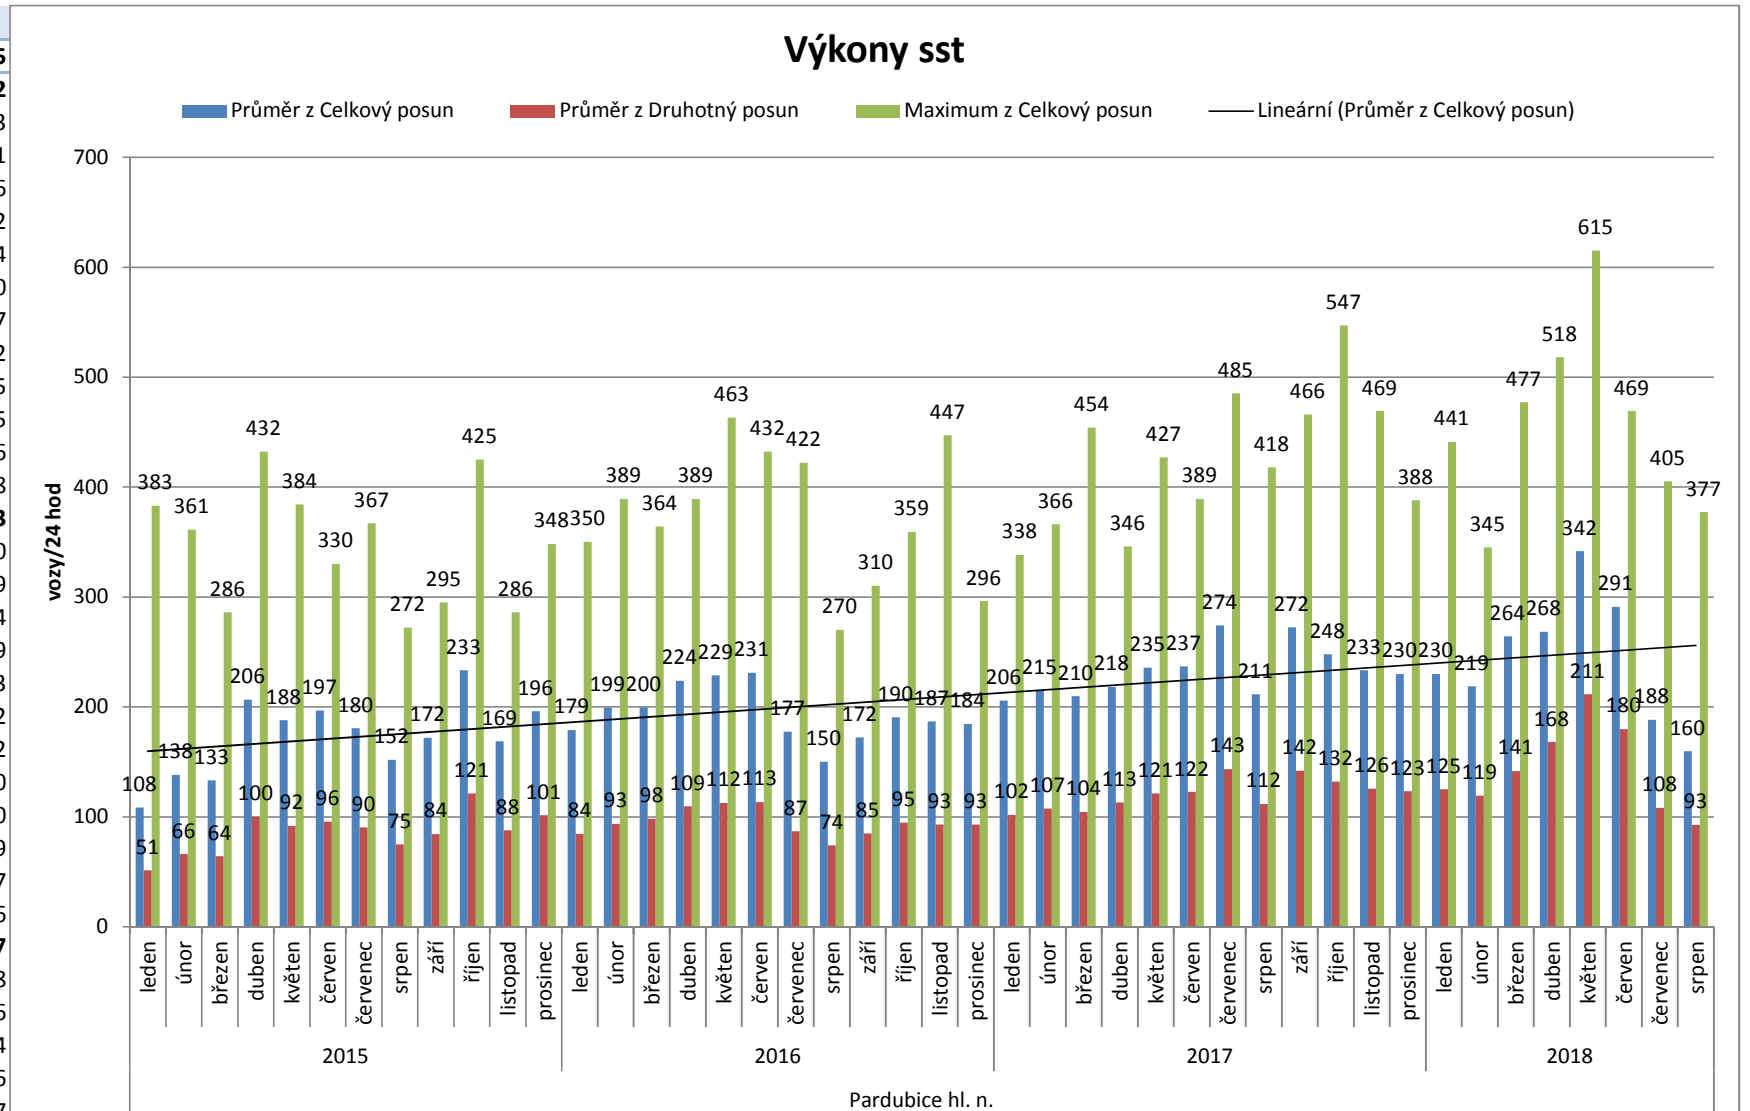

Pardubice hl. n.

Popisky řádků	Průměr z Celkový posun	Průměr z Druhotný posun	Maximum z Celkový posun
Pardubice hl. n.	208	108	615
2015	173	86	432
leden	108	51	383
únor	138	66	361
březen	133	64	286
duben	206	100	432
květen	188	92	384
červen	197	96	330
červenec	180	90	367
srpen	152	75	272
září	172	84	295
říjen	233	121	425
listopad	169	88	286
prosinec	196	101	348
2016	193	95	463
leden	179	84	350
únor	199	93	389
březen	200	98	364
duben	224	109	389
květen	229	112	463
červen	231	113	432
červenec	177	87	422
srpen	150	74	270
září	172	85	310
říjen	190	95	359
listopad	187	93	296
prosinec	184	93	338
leden	206	102	366
únor	215	107	346
březen	210	104	346
duben	218	113	427
květen	235	121	485
červen	237	122	418
červenec	274	143	466
srpen	211	112	388
září	272	142	441
říjen	248	132	547
listopad	233	126	469
prosinec	230	123	388
leden	230	125	441
únor	219	119	345
březen	264	141	477
duben	268	168	518
květen	342	211	615
červen	291	180	469
červenec	188	108	405
srpen	160	93	377
Celkový součet	208	108	615