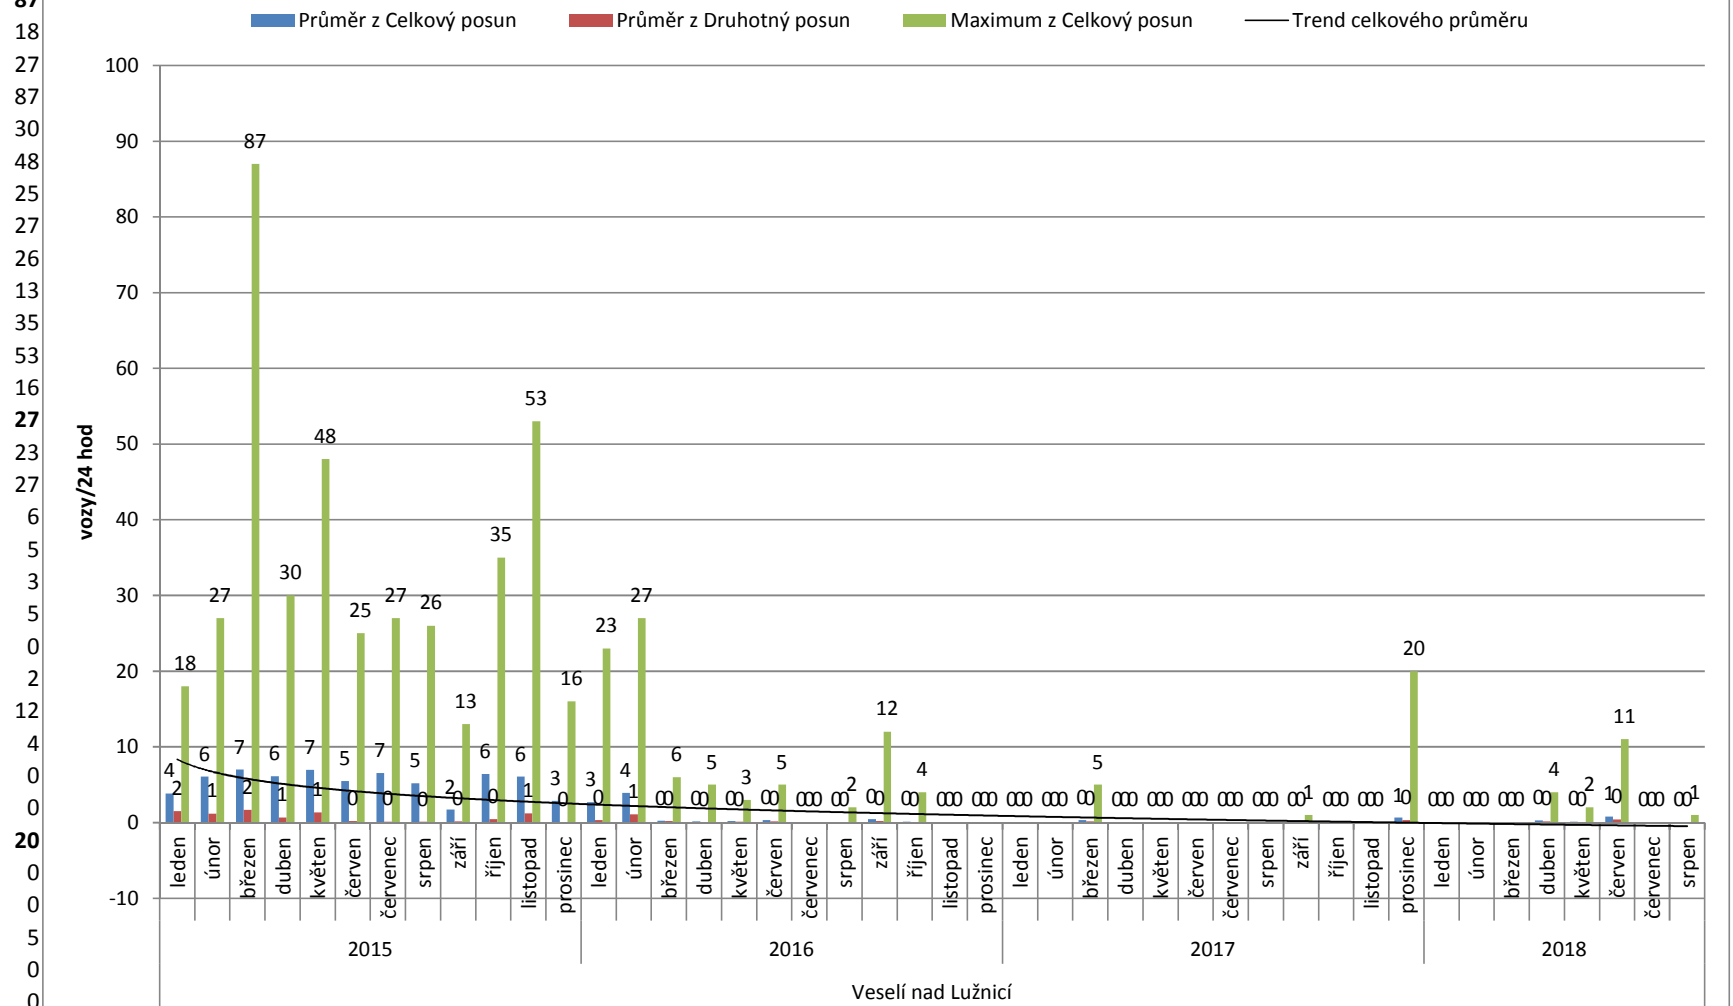

Veselí nad Lužnicí

Popisky řádků	Průměr z Celkový posun	Průměr z Druhotný posun	Maximum z Celkový posun
Veselí nad Lužnicí	2	0	87
2015	5	1	87
leden	4	2	18
únor	6	1	27
březen	7	2	87
duben	6	1	30
květen	7	1	48
červen	5	0	25
červenec	7	0	27
srpen	5	0	26
září	2	0	13
říjen	6	0	35
listopad	6	1	53
prosinec	3	0	16
2016	1	0	27
leden	3	0	23
únor	4	1	27
březen	0	0	6
duben	0	0	5
květen	0	0	3
červen	0	0	5
červenec	0	0	0
srpen	0	0	2
září	0	0	12
říjen	0	0	4
listopad	0	0	0
prosinec	0	0	0
2017	0	0	20
leden	0	0	0
únor	0	0	0
březen	0	0	5
duben	0	0	0
květen	0	0	0
červen	0	0	0
červenec	0	0	0
srpen	0	0	0
září	0	0	0
říjen	0	0	0
listopad	0	0	0
prosinec	1	0	20
2018	0	0	11
leden	0	0	0
únor	0	0	0
březen	0	0	0
duben	0	0	4
květen	0	0	2
červen	1	0	11
červenec	0	0	0
srpen	0	0	1
Celkový součet	2	0	87

Výkony sst