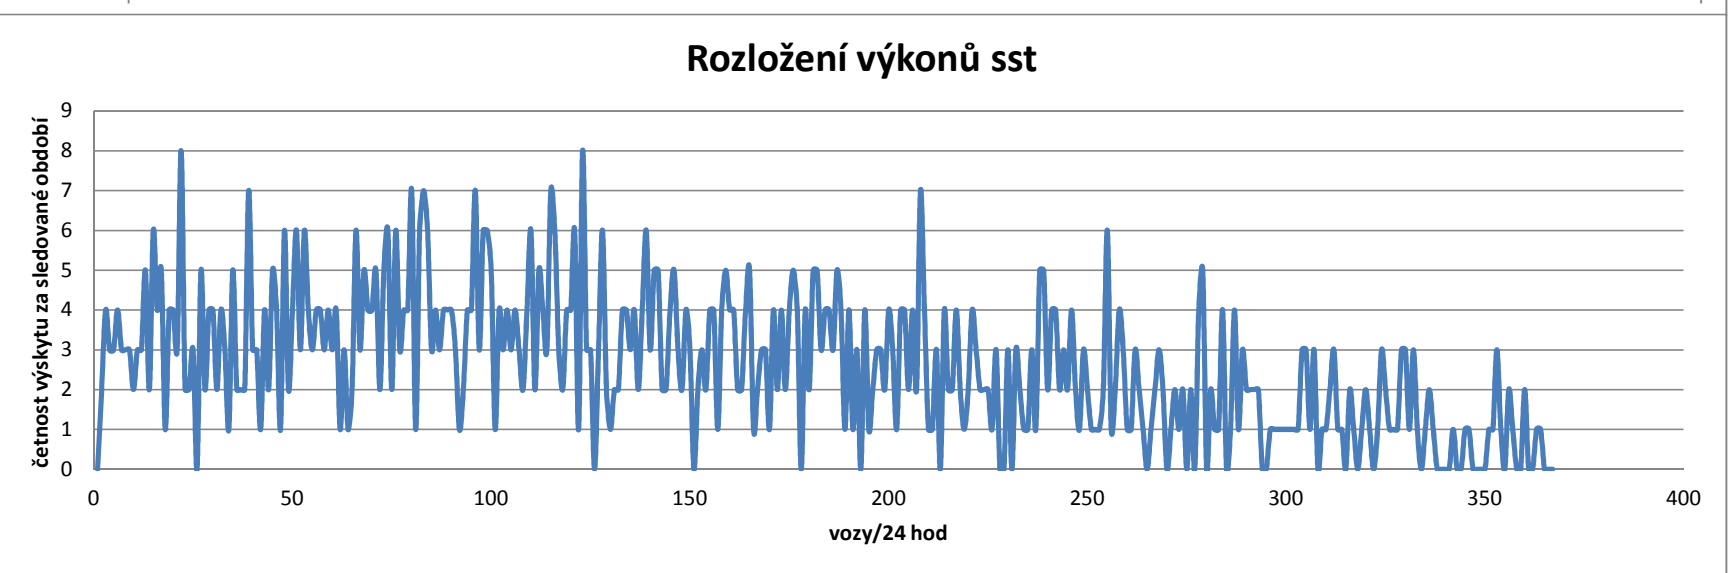

Most nové n.

Popisky řádků	Průměr z Celkový posun	Průměr z Druhotný posun	Maximum z Celkový posun
Most nové n.	471	173	1294
2015	541	205	1294
leden	415	133	646
únor	492	178	824
březen	497	197	721
duben	539	200	802
květen	477	185	748
červen	566	215	788
červenec	484	192	653
srpen	504	202	771
září	576	222	874
říjen	680	249	860
listopad	677	256	1294
prosinec	588	228	951
2016	443	162	792
leden	417	160	608
únor	431	158	642
březen	405	153	636
duben	391	144	619
květen	424	153	579
červen	404	154	657
červenec	386	152	539
srpen	394	146	580
září	549	201	549
říjen	559	194	559
listopad	533	176	792
prosinec	424	149	724
2017	495	179	842
leden	454	169	678
únor	562	206	842
březen	389	149	747
duben	451	174	664
květen	497	182	743
červen	467	172	768
červenec	479	173	751
srpen	513	190	676
září	551	184	718
říjen	545	189	735
listopad	579	200	694
prosinec	459	159	693
2018	371	136	656
leden	388	156	564
únor	397	135	525
březen	365	122	475
duben	358	120	581
květen	375	143	535
červen	305	123	520
červenec	337	127	464
srpen	444	161	656
Celkový součet	471	173	1294