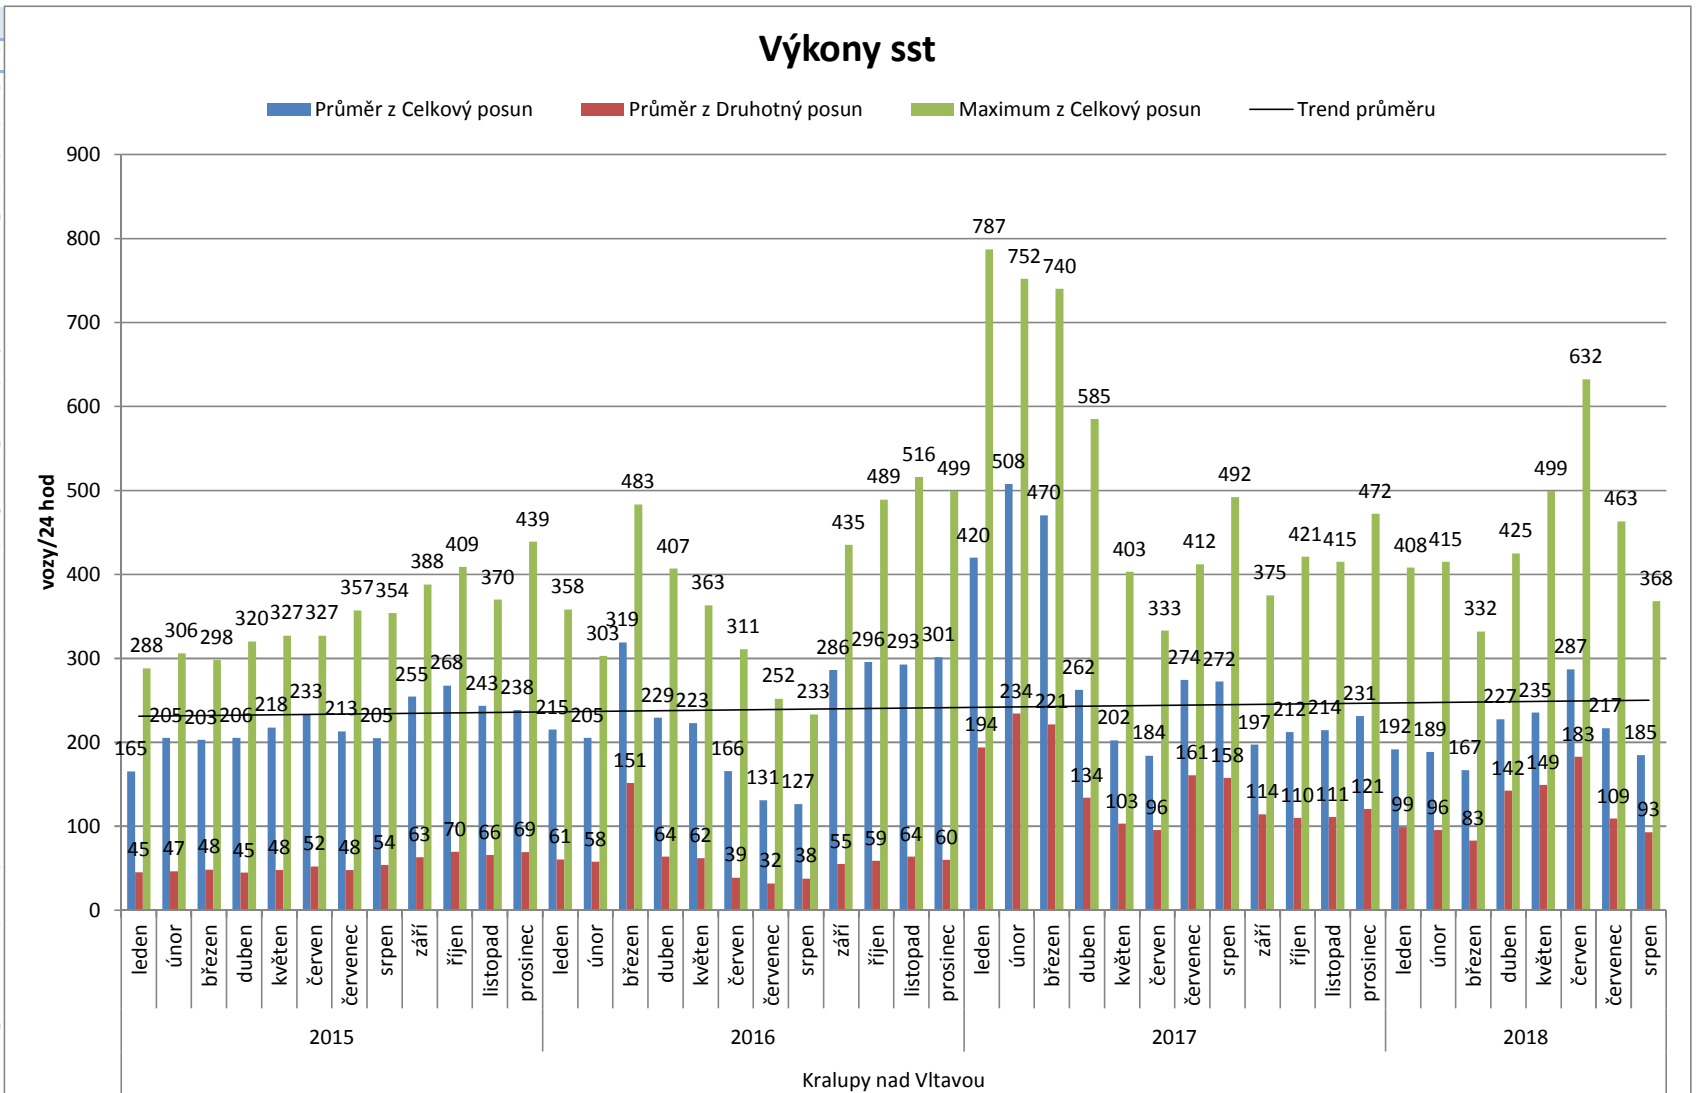

Kralupy nad Vltavou

Popisky řádků	Průměr z Celkový posun	Průměr z Druhotný posun	Maximum z Celkový posun
Kralupy nad Vltavou	240	93	787
2015	221	55	439
leden	165	45	288
únor	205	47	306
březen	203	48	298
duben	206	45	320
květen	218	48	327
červen	233	52	327
červenec	213	48	357
srpen	205	54	354
září	255	63	388
říjen	268	70	409
listopad	243	66	370
prosinec	238	69	439
2016	233	62	516
leden	215	61	358
únor	205	58	303
březen	319	151	483
duben	229	64	407
květen	223	62	363
červen	166	39	311
červenec	131	32	252
srpen	127	38	233
září	286	55	435
říjen	296	59	489
listopad	293	64	516
prosinec	301	60	499
2017	286	146	787
leden	420	194	787
únor	508	234	752
březen	470	221	740
duben	262	134	585
květen	202	103	403
červen	184	96	333
červenec	161	114	412
srpen	274	158	492
září	197	114	375
říjen	212	110	421
listopad	214	111	415
prosinec	231	121	472
2018	212	119	632
leden	192	99	408
únor	189	96	415
březen	167	83	332
duben	227	142	425
květen	235	149	499
červen	287	183	632
červenec	217	109	463
srpen	185	93	368
Celkový součet	240	93	787