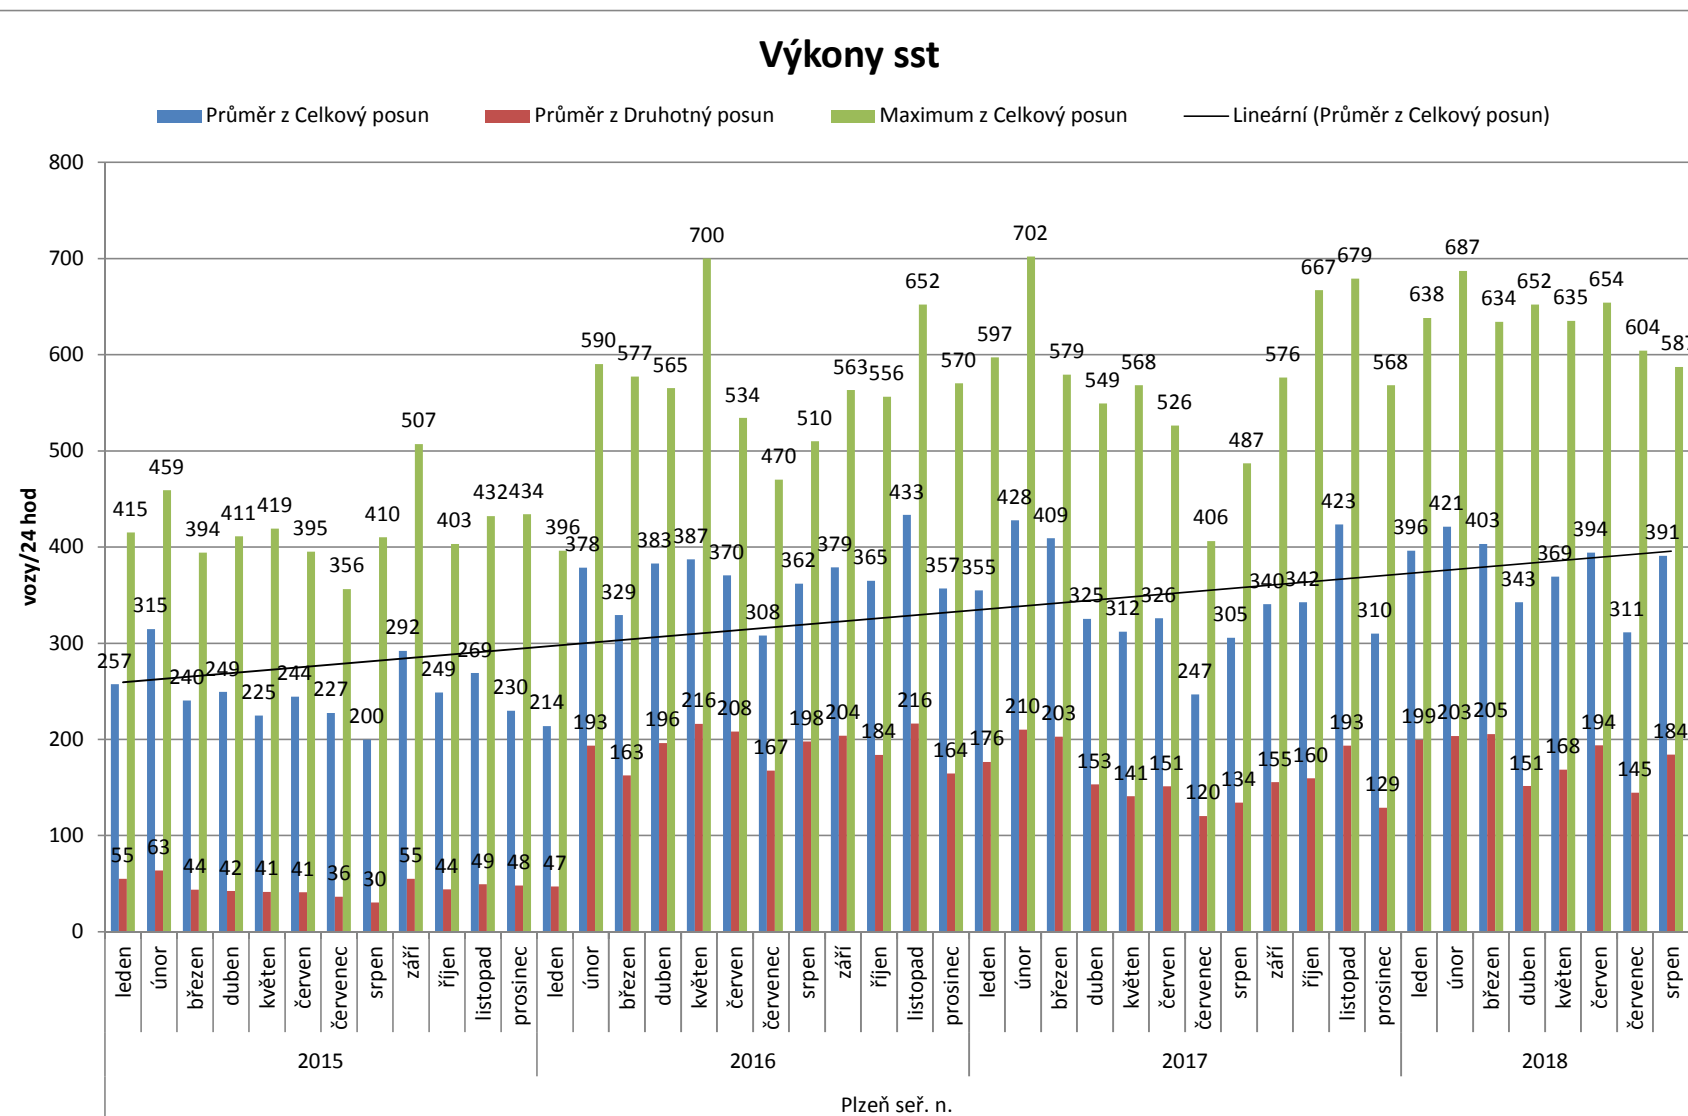

Plzeň seř. n.

Popisky řádků	Průměr z Celkový posun	Průměr z Druhotný posun	Maximum z Celkový posun
Plzeň seř. n.	327	138	702
2015	249	46	507
leden	257	55	415
únor	315	63	459
březen	240	44	394
duben	249	42	411
květen	225	41	419
červen	244	41	395
červenec	227	36	356
srpen	200	30	410
září	292	55	507
říjen	249	44	403
listopad	269	49	432
prosinec	230	48	434
2016	355	179	700
leden	214	47	396
únor	378	193	590
březen	329	163	577
duben	383	196	565
květen	387	216	700
červen	370	208	534
červenec	308	167	470
srpen	362	198	510
září	379	204	563
říjen	365	184	556
listopad	433	216	570
prosinec	357	164	597
leden	355	176	702
únor	428	210	652
březen	409	203	579
duben	325	153	549
květen	312	141	568
červen	326	151	526
červenec	247	120	487
srpen	305	134	576
září	340	155	667
říjen	342	160	679
listopad	423	193	638
prosinec	310	129	568
leden	396	199	634
únor	421	203	652
březen	403	205	635
duben	343	151	654
květen	369	168	604
červen	394	194	587
červenec	311	145	604
srpen	391	184	587
2017	343	160	702
leden	355	176	597
únor	428	210	702
březen	409	203	579
duben	325	153	549
květen	312	141	568
červen	326	151	526
červenec	247	120	406
srpen	305	134	487
září	340	155	576
říjen	342	160	667
listopad	423	193	679
prosinec	310	129	568
2018	378	181	687
leden	396	199	638
únor	421	203	652
březen	403	205	634
duben	343	151	652
květen	369	168	635
červen	394	194	654
červenec	311	145	604
srpen	391	184	587
Celkový součet	327	138	702