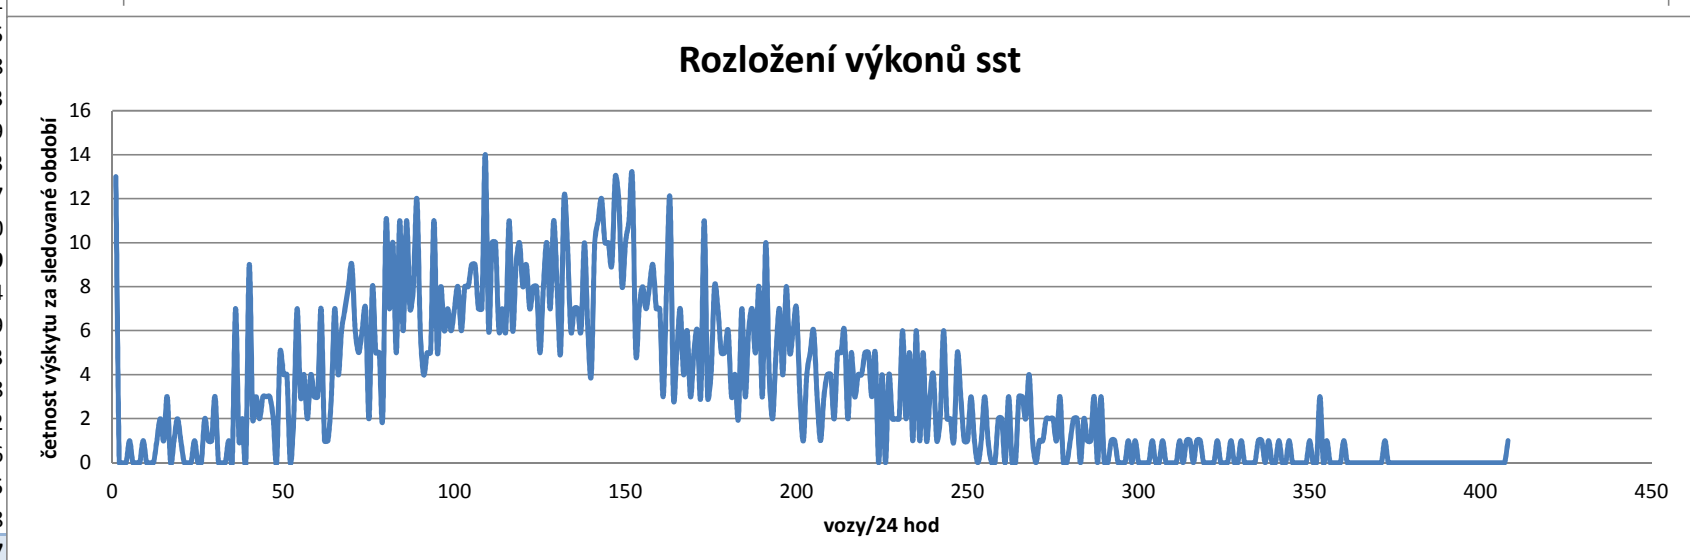

Hradec Králové hl. n.

Popisky řádků	Průměr z Celkový posun	Průměr z Druhotný posun	Maximum z Celkový posun
Hradec Králové hl. n.	142	79	407
2015	153	80	371
leden	131	70	213
únor	201	108	349
březen	218	117	371
duben	185	99	286
květen	171	91	292
červen	181	96	298
červenec	149	78	275
srpen	118	62	217
září	148	77	243
říjen	126	61	276
listopad	118	57	246
prosinec	92	44	212
2016	126	67	407
leden	113	58	232
únor	137	71	340
březen	135	81	241
duben	115	59	212
květen	122	62	209
červen	145	74	258
červenec	102	53	235
srpen	131	67	236
září	139	72	313
říjen	138	75	250
listopad	130	70	130
prosinec	111	60	111
2017	141	83	352
leden	127	76	236
únor	130	78	266
březen	154	93	352
duben	163	97	311
květen	164	97	271
červen	178	105	335
červenec	118	69	248
srpen	133	78	283
září	131	88	329
říjen	145	76	273
listopad	101	84	267
prosinec	59	59	230
2018	150	90	359
leden	146	89	264
únor	164	100	359
březen	174	106	303
duben	130	79	288
květen	156	95	352
červen	157	96	326
červenec	117	68	285
srpen	156	91	258
Celkový součet	142	79	407