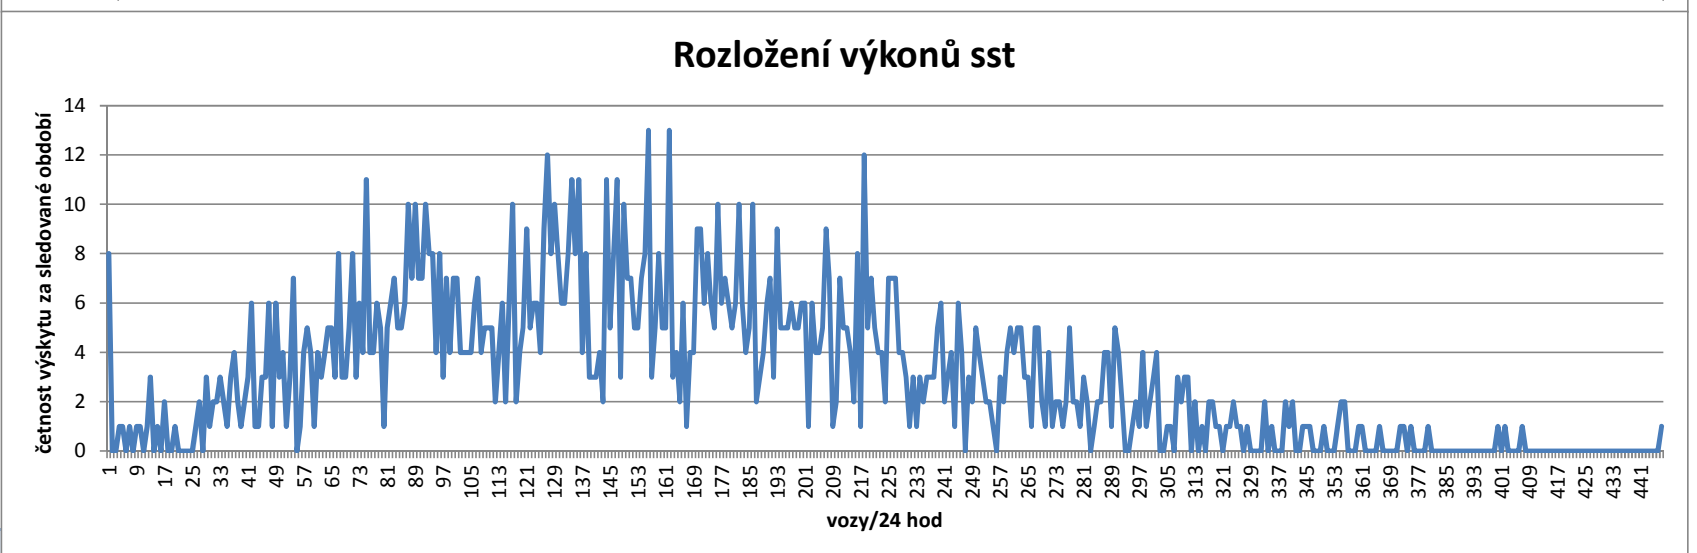

Valašské Meziříčí

Popisky řádků	Průměr z Celkový posun	Průměr z Druhotný posun	Maximum z Celkový posun
Valašské Meziříčí	160	68	446
2015	213	76	446
leden	176	59	314
únor	217	81	355
březen	222	76	406
duben	218	74	340
květen	241	83	401
červen	222	74	360
červenec	207	70	321
srpen	187	59	317
září	204	78	339
říjen	228	88	345
listopad	222	89	446
prosinec	210	78	371
2016	144	54	399
leden	181	63	372
únor	195	69	374
březen	221	98	399
duben	205	71	379
květen	196	67	290
červen	166	58	301
červenec	90	33	181
srpen	95	36	178
září	104	39	200
říjen	118	45	224
listopad	81	32	163
prosinec	78	31	144
2017	133	69	354
leden	76	35	163
únor	104	47	175
březen	102	47	224
duben	110	50	297
květen	141	63	288
červen	116	53	202
červenec	121	60	218
srpen	147	73	245
září	156	77	322
říjen	188	116	316
listopad	127	81	197
prosinec	132	81	249
2018	145	78	323
leden	111	53	222
únor	119	57	289
březen	111	52	229
duben	120	62	225
květen	147	76	267
červen	139	71	301
červenec	208	129	323
srpen	200	124	294
Celkový součet	160	68	446