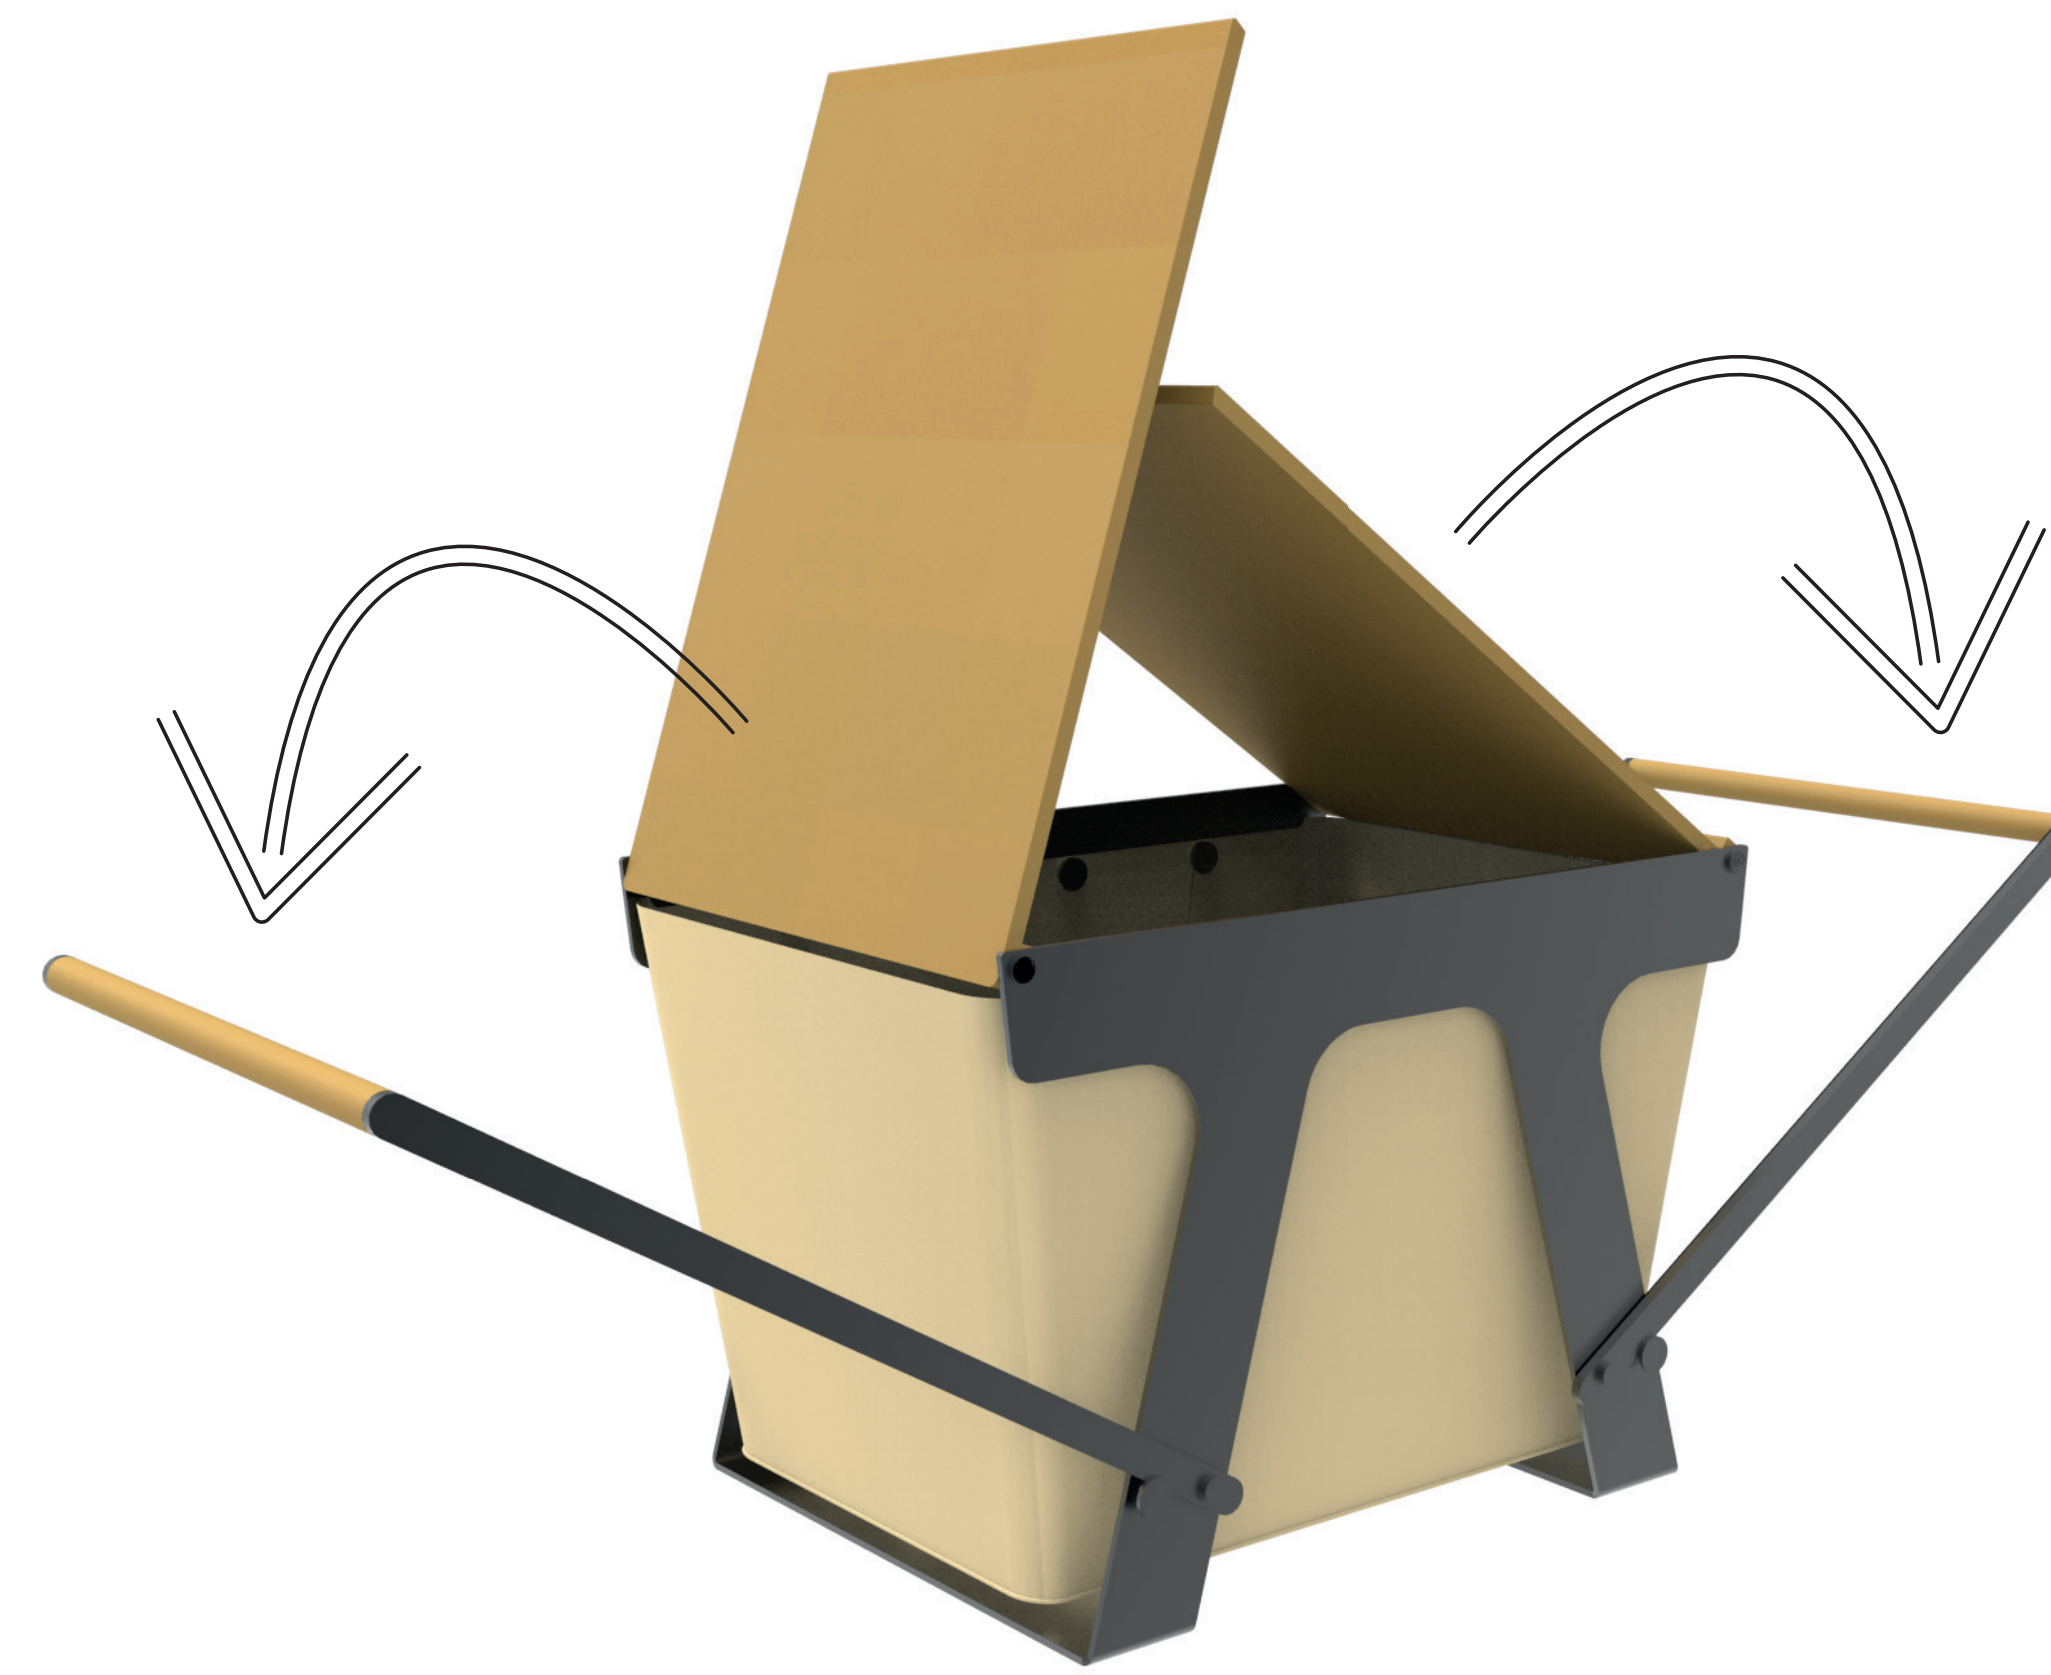

MULTIFUNKČNÍ PİKNIKOVÝ KOŠ

POLOŽ!

ROZLOŽ!

PIKNIKUJ!

Píkap je multifunkční piknikový koš. Jídlo vložené do koše je možné do přírody nejen donést, ale je možné ho i servírovat na „stolek“, který vznikne vyklopením dvou desek jeho víka. Mým cílem bylo vytvořit produkt pro současnou mladou generaci, která ráda tráví společný čas venku. Mladí také oceňují multifunkčnost běžných spotřebních věcí. Výsledkem nemělo být pouze splnění všech požadavků kladených na podobný typ produktu, jako je nízká hmotnost, pevnost, funkčnost, snadná manipulace, odolnost v exteriéru, apod., ale i naplnění mé ambice navrhnout originální, netradiční a elegantní piknikový koš z přírodních materiálů.

V návrhu jsou zkombinovány tři materiály, kdy každý z nich je použit právě tak, aby byly co nejlépe využity jejich nejlepší vlastnosti. Nosný rám koše je vyroben z hliníku, který je lehký a dostatečně pevný při výborné tvárnosti. Servírovací desky jsou navrženy z bambusu a je využita opět nízká hmotnost se současnou tvrdostí, která umožňuje přesné opracování. Haptická přívětivost bambusu je využita i na madlech koše. Do nosného rámu je zavěšen měkký textilní vak z materiálu odolného proti vodě, dostatečně pevného a lehkého. Kombinace hliníkového plechu, bambusu a textilu a jejich tvarování je mým přínosem k tématu piknikového koše.