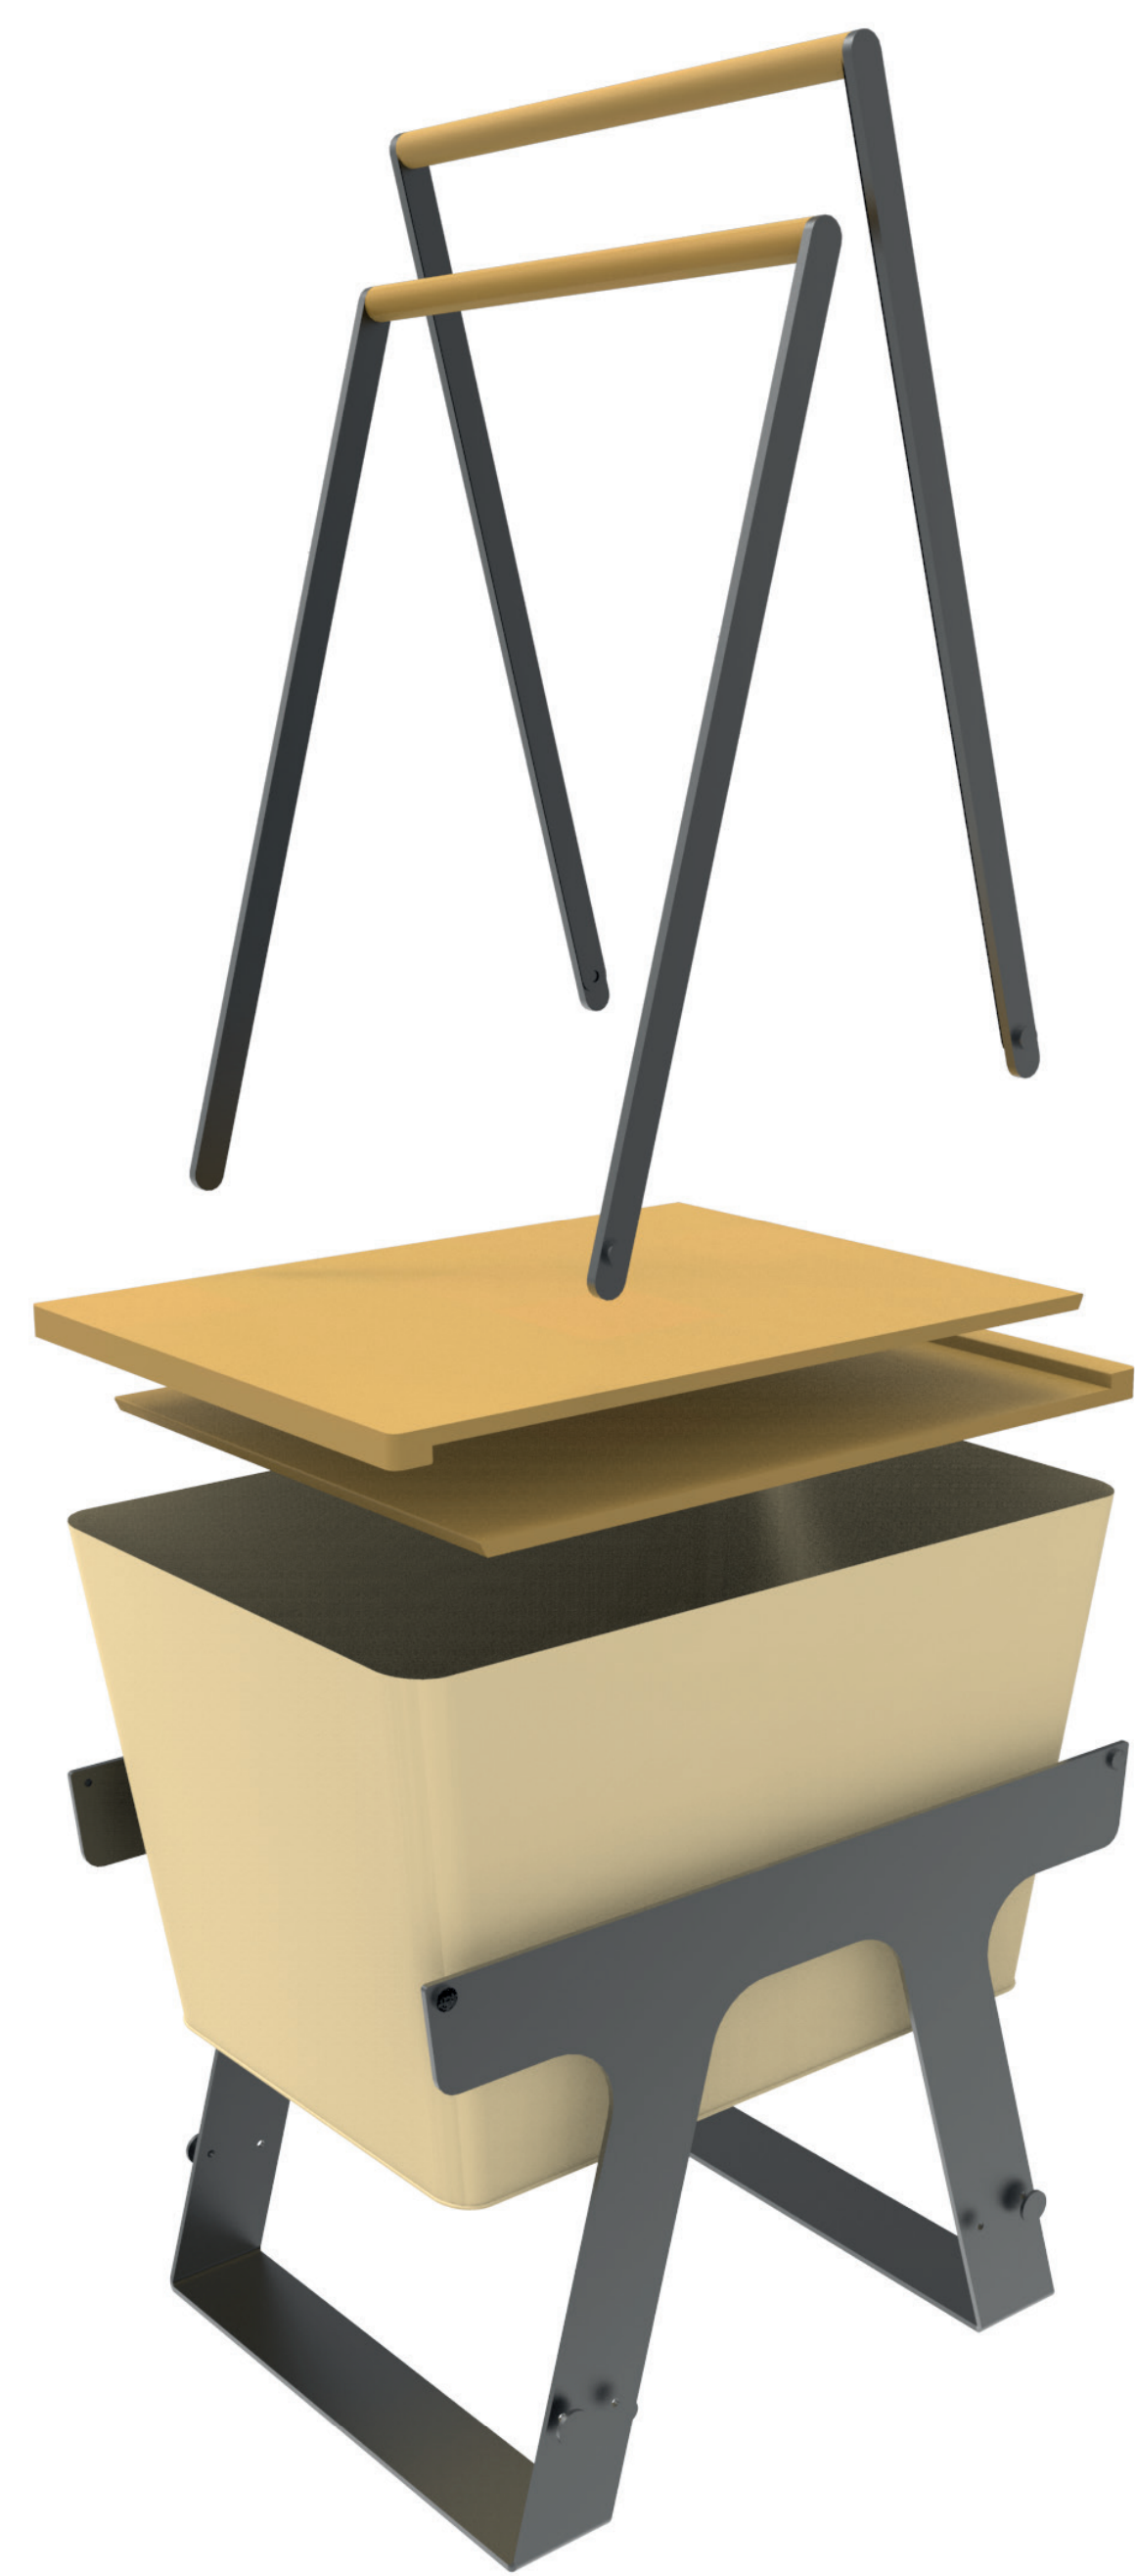

MULTIFUNKČNÍ PİKNIKOVÝ KOŠ

POLOŽ!

ROZLOŽ!

PIKNIKUJ!

Píkap je multifunkční piknikový koš. Jídlo vložené do koše je možné do přírody nejen donést, ale je možné ho i servírovat na „stolek“, který vznikne vyklopením dvou desek jeho víka. Mým cílem bylo vytvořit produkt pro současnou mladou generaci, která ráda tráví společný čas venku. Mladí také oceňují multifunkčnost běžných spotřebních věcí. Výsledkem nemělo být pouze splnění všech požadavků kladených na podobný typ produktu, jako je nízká hmotnost, pevnost, funkčnost, snadná manipulace, odolnost v exteriéru, apod., ale i naplnění mé ambice navrhnout originální, netradiční a elegantní piknikový koš z přírodních materiálů.

V návrhu jsou zkombinovány tři materiály, kdy každý z nich je použit právě tak, aby byly co nejlépe využity jejich nejlepší vlastnosti. Nosný rám koše je vyroben z hliníku, který je lehký a dostatečně pevný při výborné tvárnosti. Servírovací desky jsou navrženy z bambusu a je využita opět nízká hmotnost se současnou tvrdostí, která umožňuje přesné opracování. Haptická přívětivost bambusu je využita i na madlech koše. Do nosného rámu je zavěšen měkký textilní vak z materiálu odolného proti vodě, dostatečně pevného a lehkého. Kombinace hliníkového plechu, bambusu a textilu a jejich tvarování je mým přínosem k tématu piknikového koše.