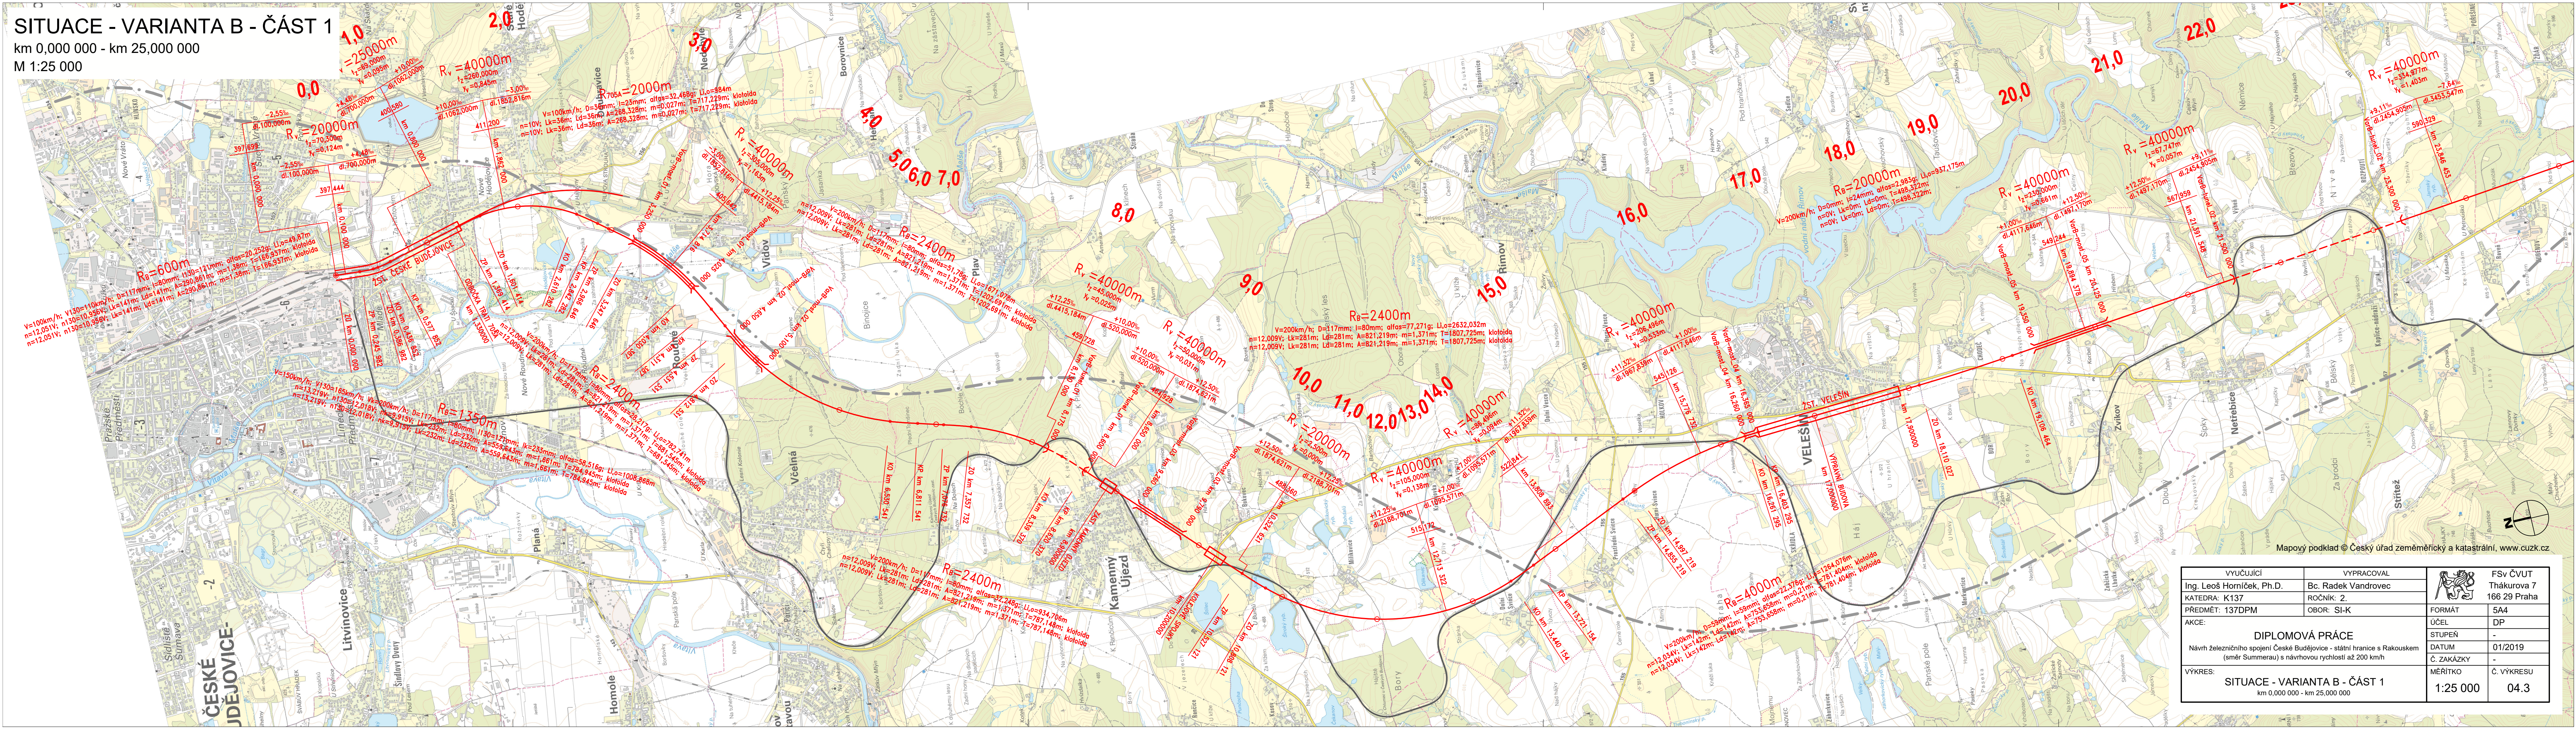

SITUACE - VARIANTA B - ČÁST 1
 km 0,000 000 - km 25,000 000
 M 1:25 000

SITUACE - VARIANTA B - ČÁST 2
 km 19,000 000 - km 45,214 204
 M 1:25 000