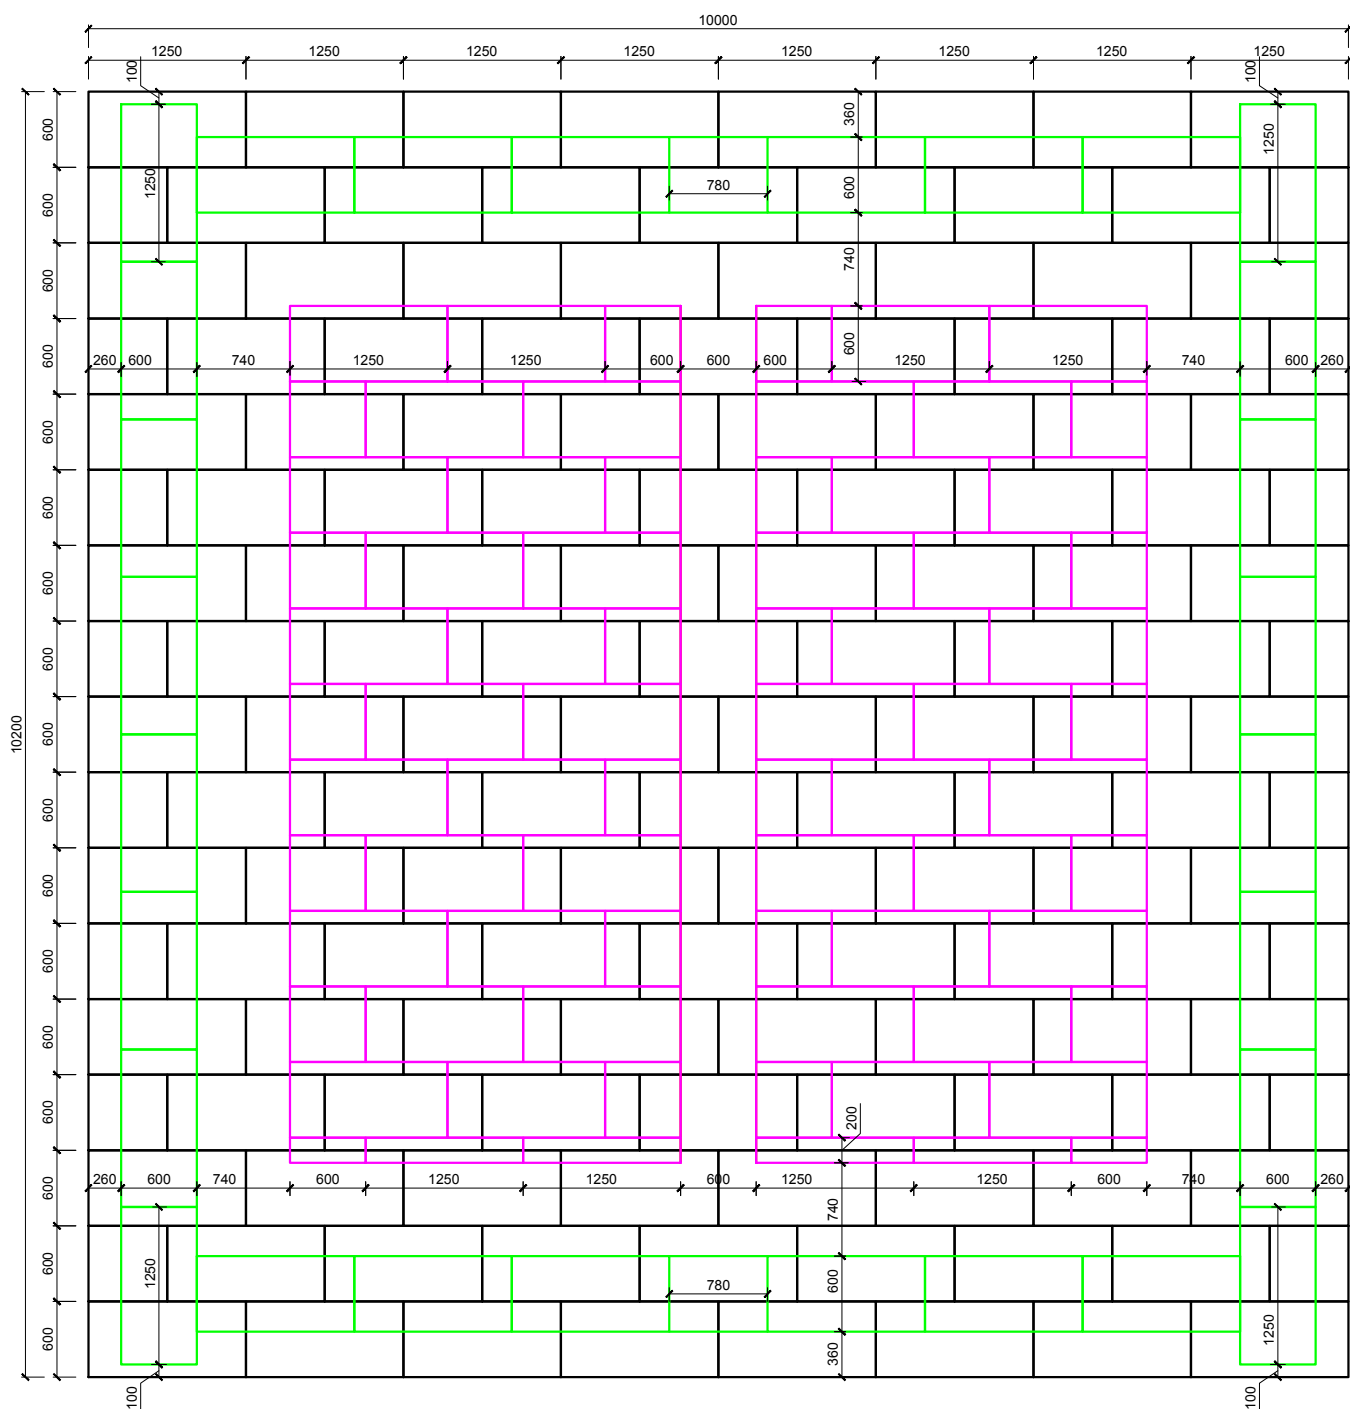

# KLADĚČSKÝ PLÁN - ŽEBROVÁ DESKA

DESKA 1. VRSTVY  
STYRODUR 4000 CS  
TL. 100 mm

OBVODOVÁ DESKA 2. VRSTVY  
ISOVER EPS SOKL 3000  
TL. 140 mm

DESKA 2. VRSTVY  
ISOVER EPS SOKL 3000  
TL. 140 mm

POZNÁMKA: SOKLOVÉ DESKY NEJSOU ZOBRAZENY, UVEDENÉ ROZMĚRY JSOU SKLADEBNÉ