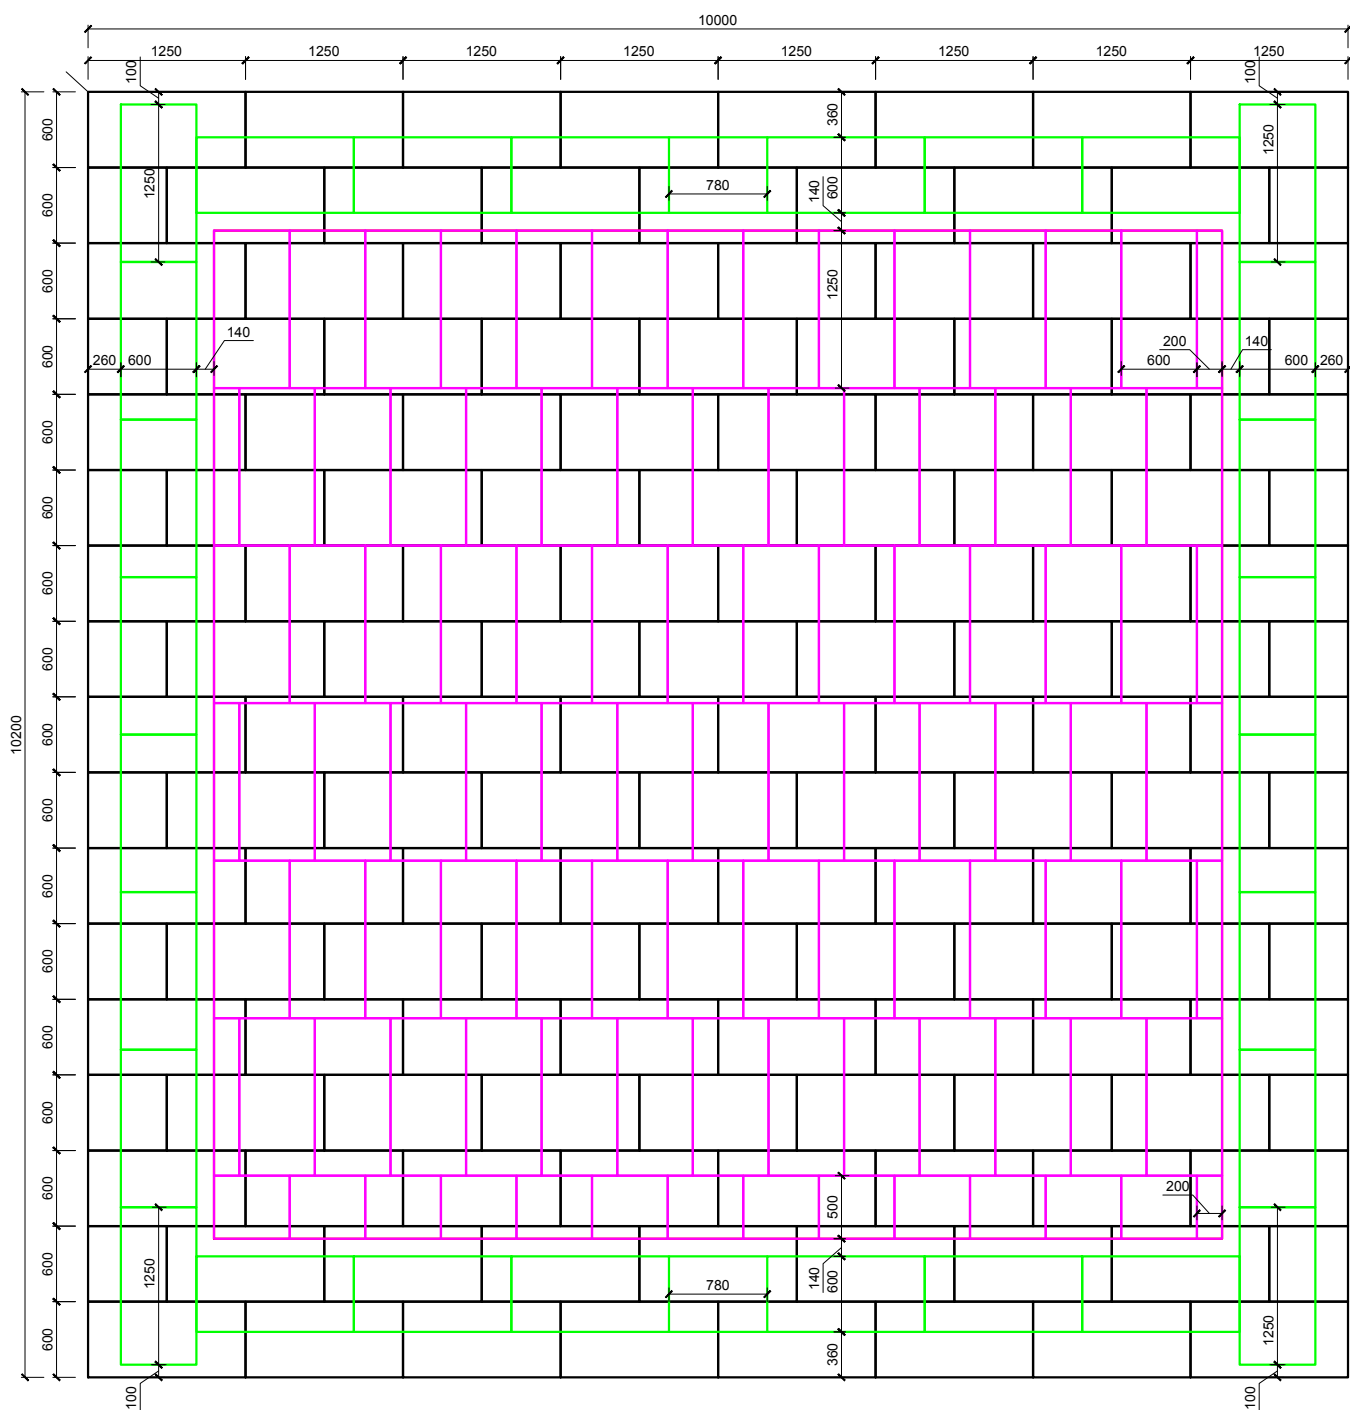

# KLADĚČSKÝ PLÁN - DESKA KONSTANTNÍHO PRŮŘEZU

DESKA 1. VRSTVY  
STYRODUR 4000 CS  
TL. 100 mm

OBVODOVÁ DESKA 2. VRSTVY  
STYRODUR 3000 CS  
TL. 140 mm

DESKA 2. VRSTVY  
STYRODUR 4000 CS  
TL. 100 mm

POZNÁMKA: SOKLOVÉ DESKY NEJSOU ZOBRAZENY, UVEDENÉ ROZMĚRY JSOU SKLADEBNÉ