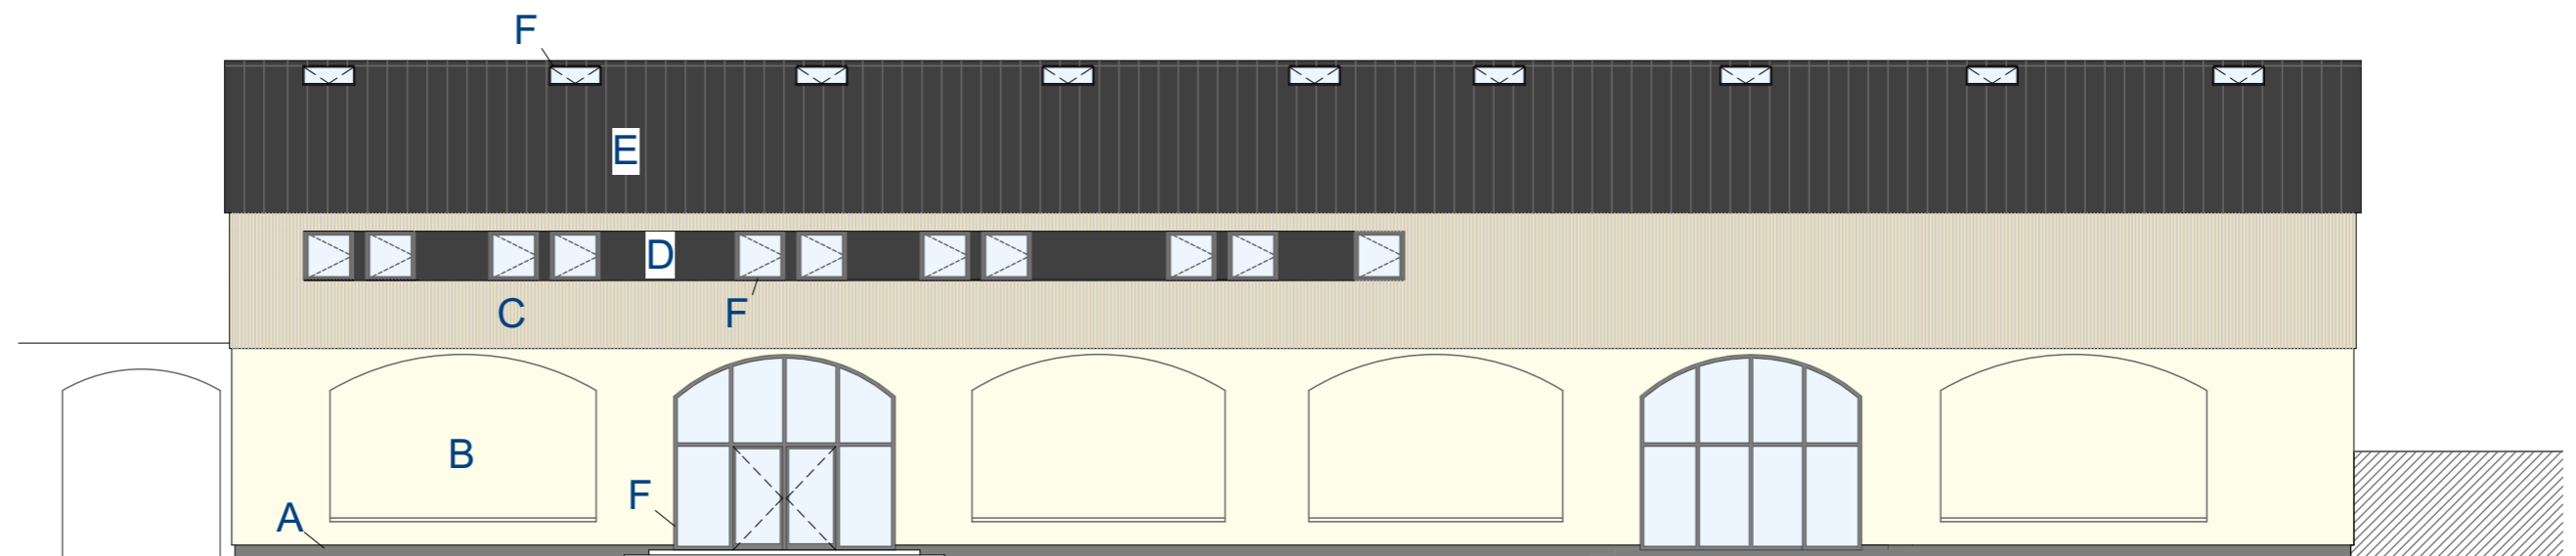

Pohled Severovýchodní

Pohled Jihozápadní

A - Sokl - Marmolit tmavě šedý

B - Omítka vápenná - Světle béžová

C - Pobití - Lazura béžová

D - Meziokenní deska - Antracitová barva

E - Střešní plechová krytina - Antracitová barva

F - Rámy oken a dveří - Tmavě šedá barva