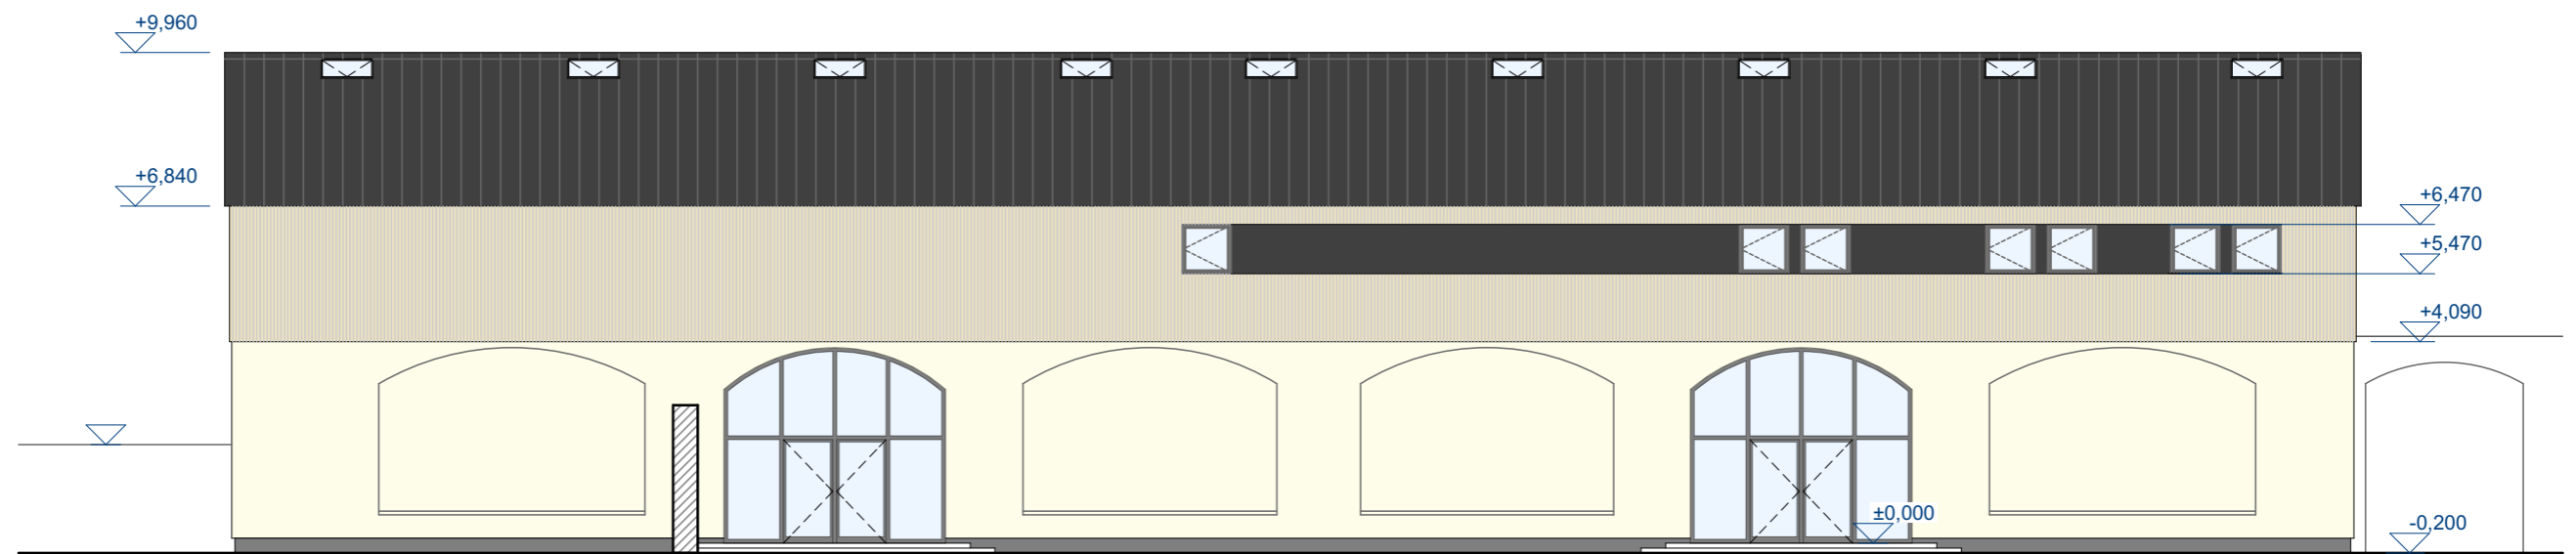

Pohled Severovýchodní

Pohled Jihozápadní

A - Sokl - Marmolit tmavě šedý

B - Omítka vápenná - Světle béžová

C - Pobití - Lazura béžová

D - Meziokenní deska - Antracitová barva

E - Střešní plechová krytina - Antracitová barva

F - Rámy oken a dveří - Tmavě šedá barva