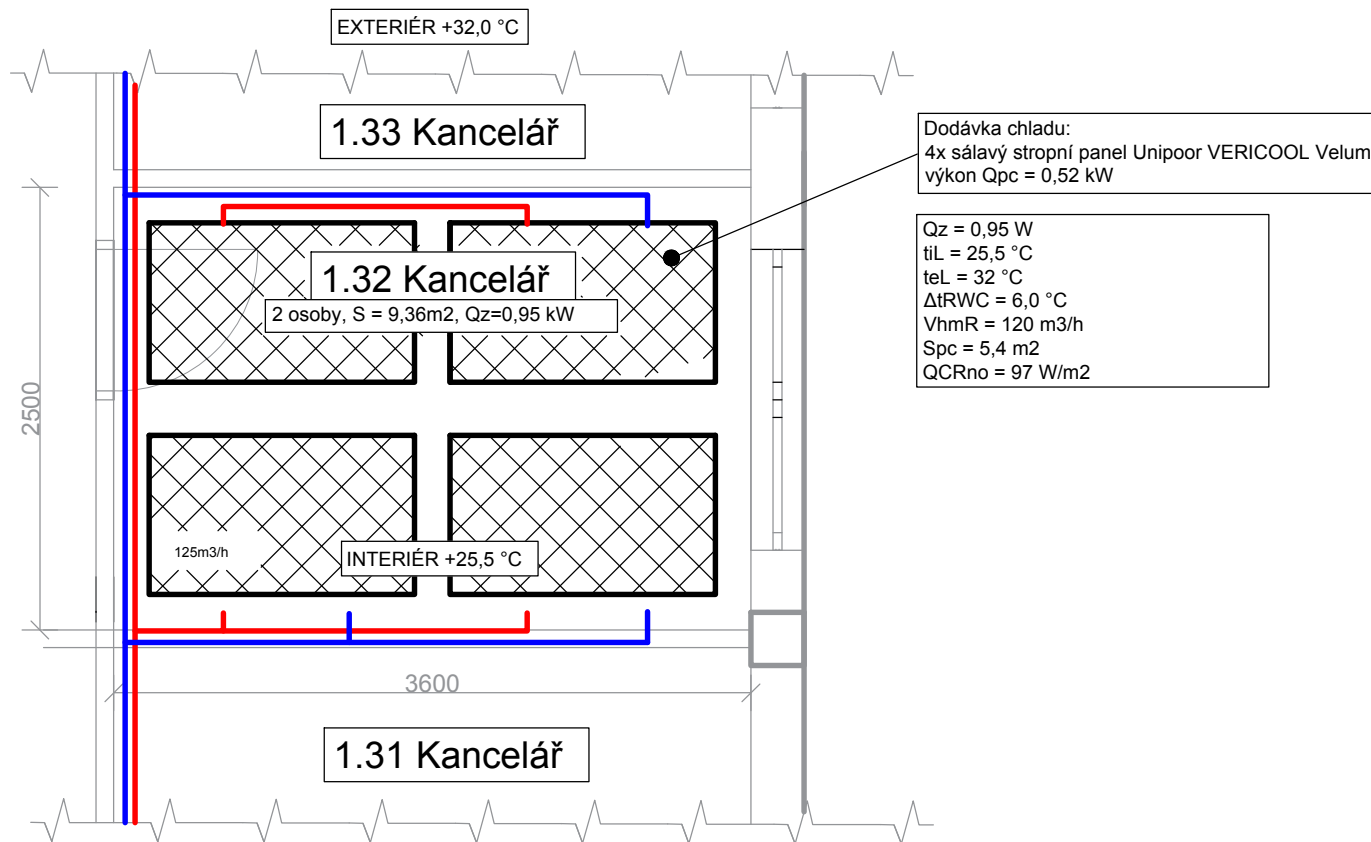

Stropní panely

Stav léto - PŮDORYS

VYTVOŘENO VE STUDENTSKÉ VERZI PRODUKTU AUTODESK

VYTVOŘENO VE STUDENTSKÉ VERZI PRODUKTU AUTODESK

Zpracoval: Kristýna CERALOVÁ	Vedoucí BP: Doc. Ing. Vladimír Jelínek, CSc.	Školní rok: 2018/2019	Fakulta stavební <b>ČVUT</b>
Předmět: BAKALÁŘSKÁ PRÁCE			Datum: 12.1.2019
Název úlohy: Plošné vytápění administrativní budovy s LOP			
Název výkresu: Půdorys kanceláře – otopné prvky			Číslo výkresu: 1