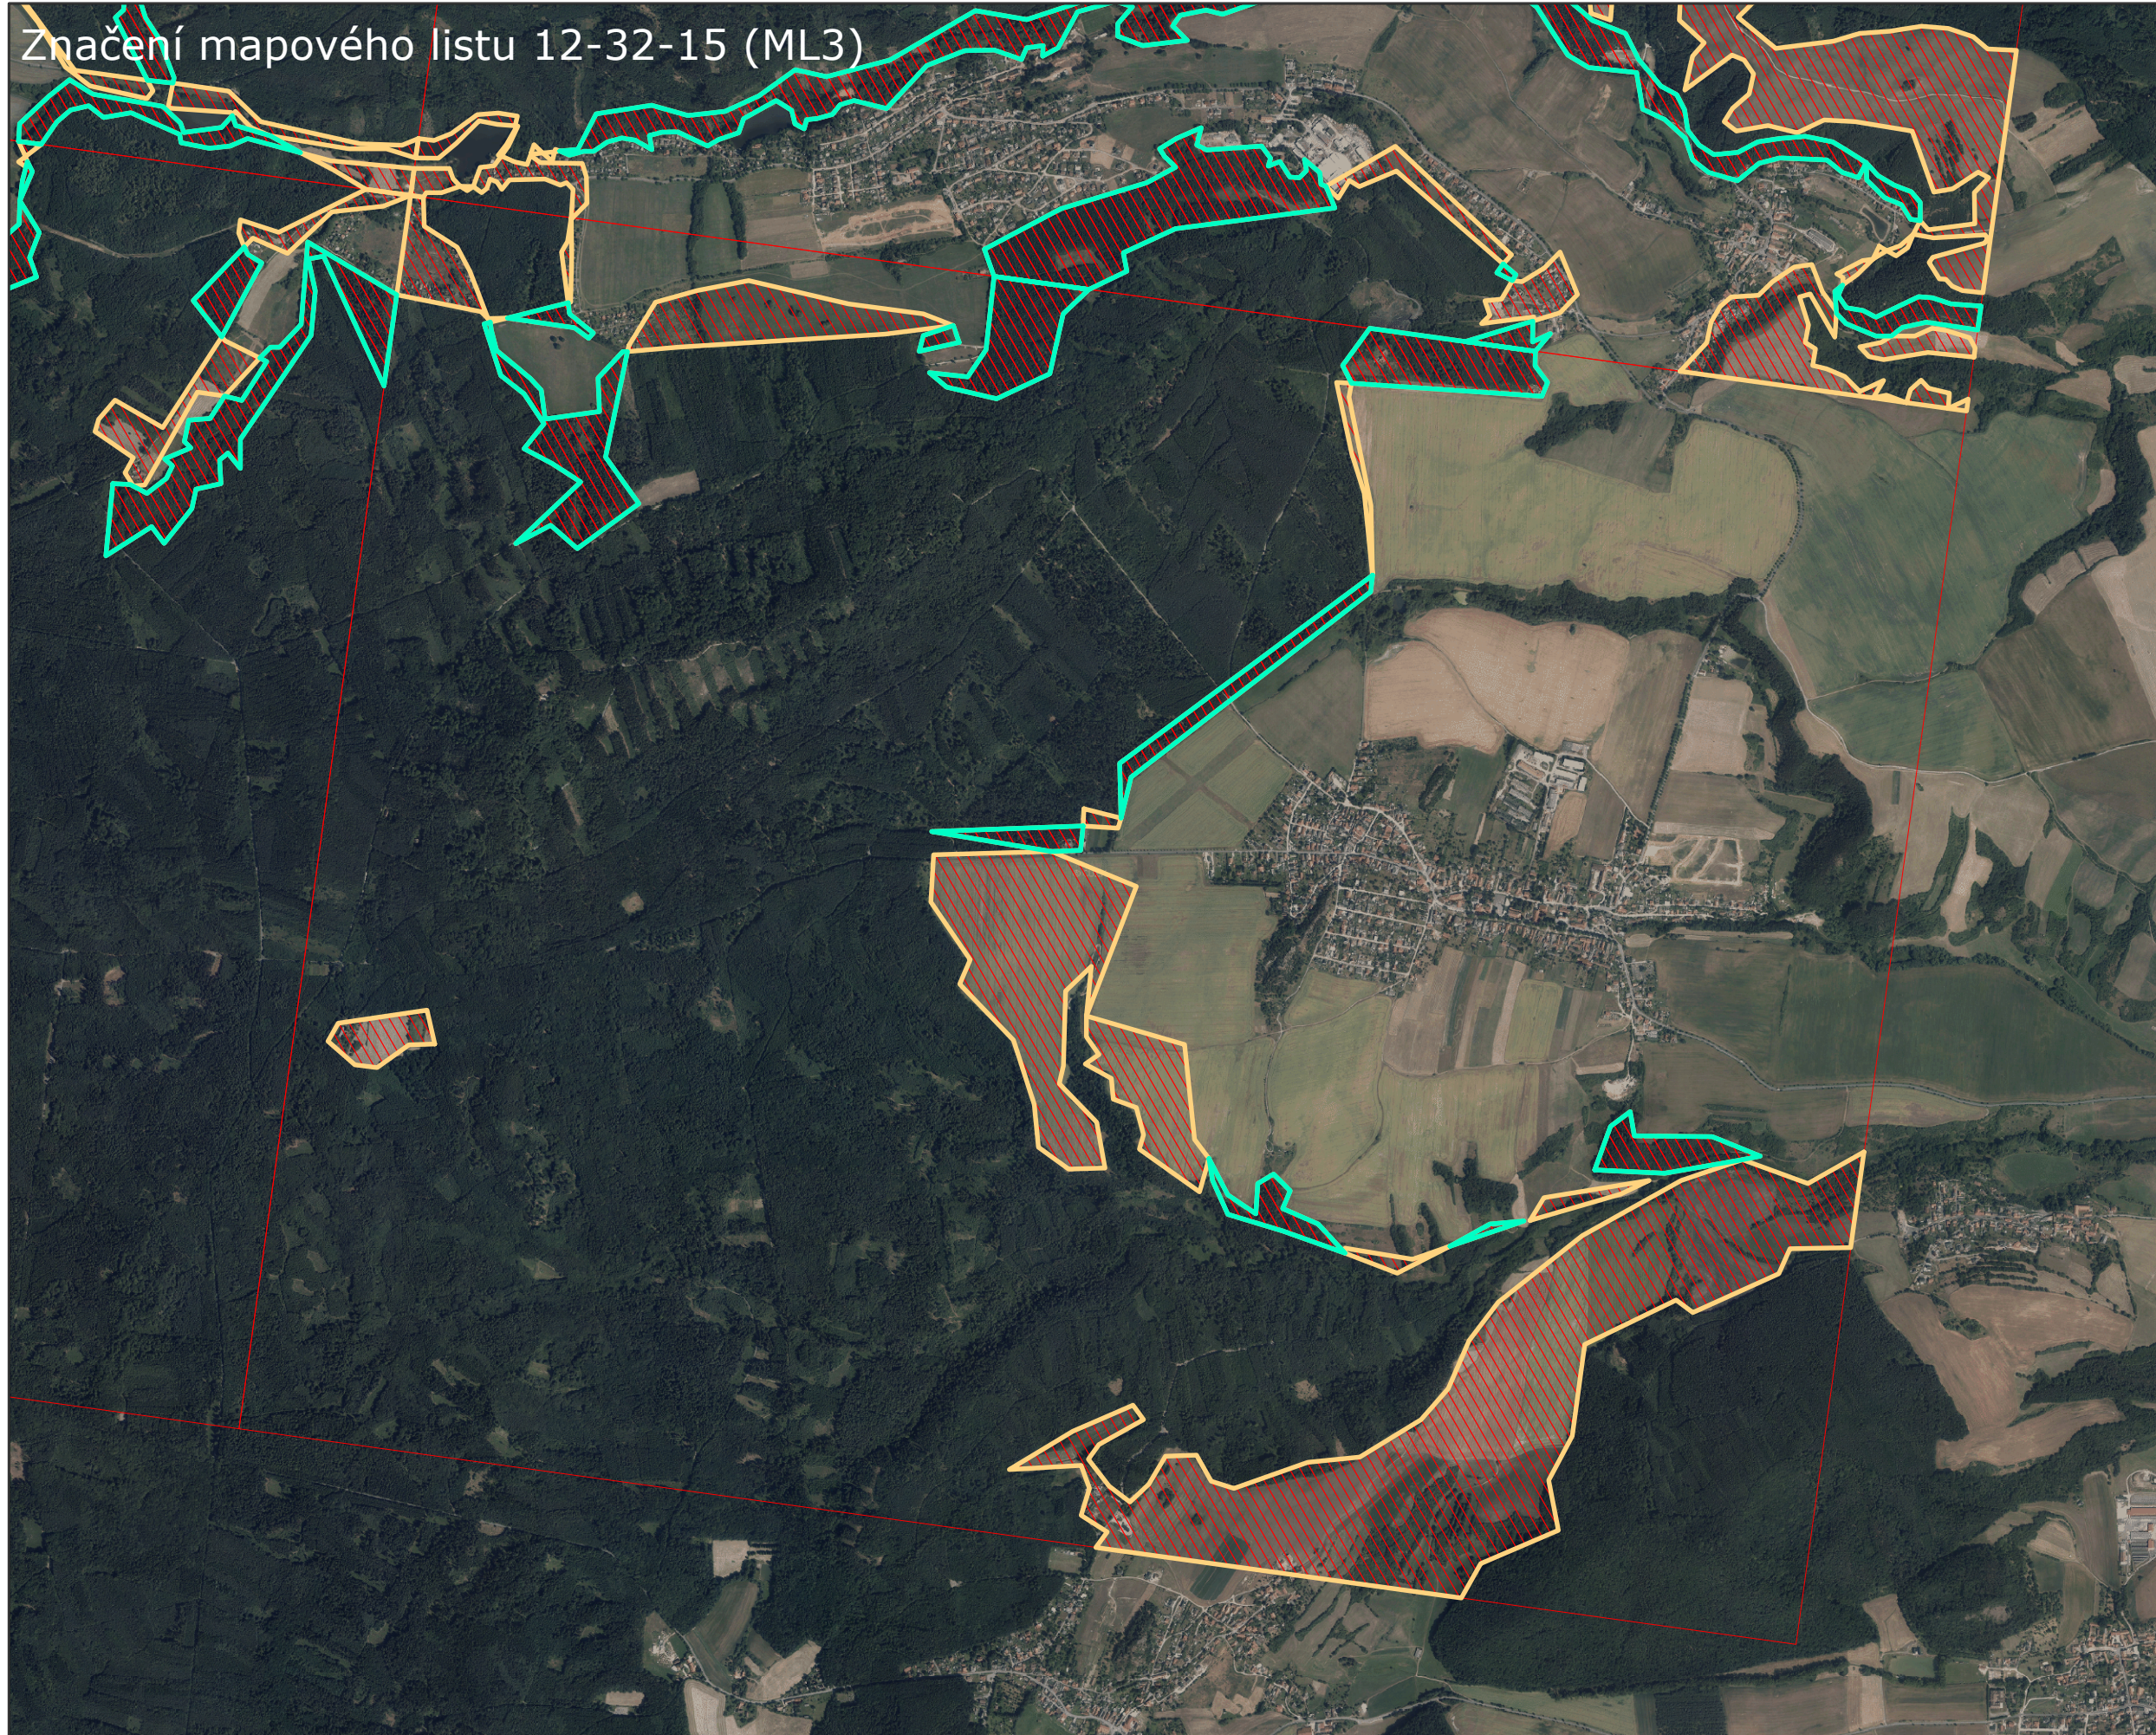

POROVNÁNÍ HRANIC LESNÍCH POROSTŮ (DRUHÉ VOJENSKÉ MAPOVÁNÍ / SOUČASNOST)

Značení mapového listu 12-32-15 (ML3)

Popisek:

-  nově vzniklé lesní plochy
-  zaniklé lesní plochy
-  hranice mapového listu

1:20 000

0 0,5 1 2 km

Zdroj: ČÚZK © Mapová služba WMS - Ortofoto