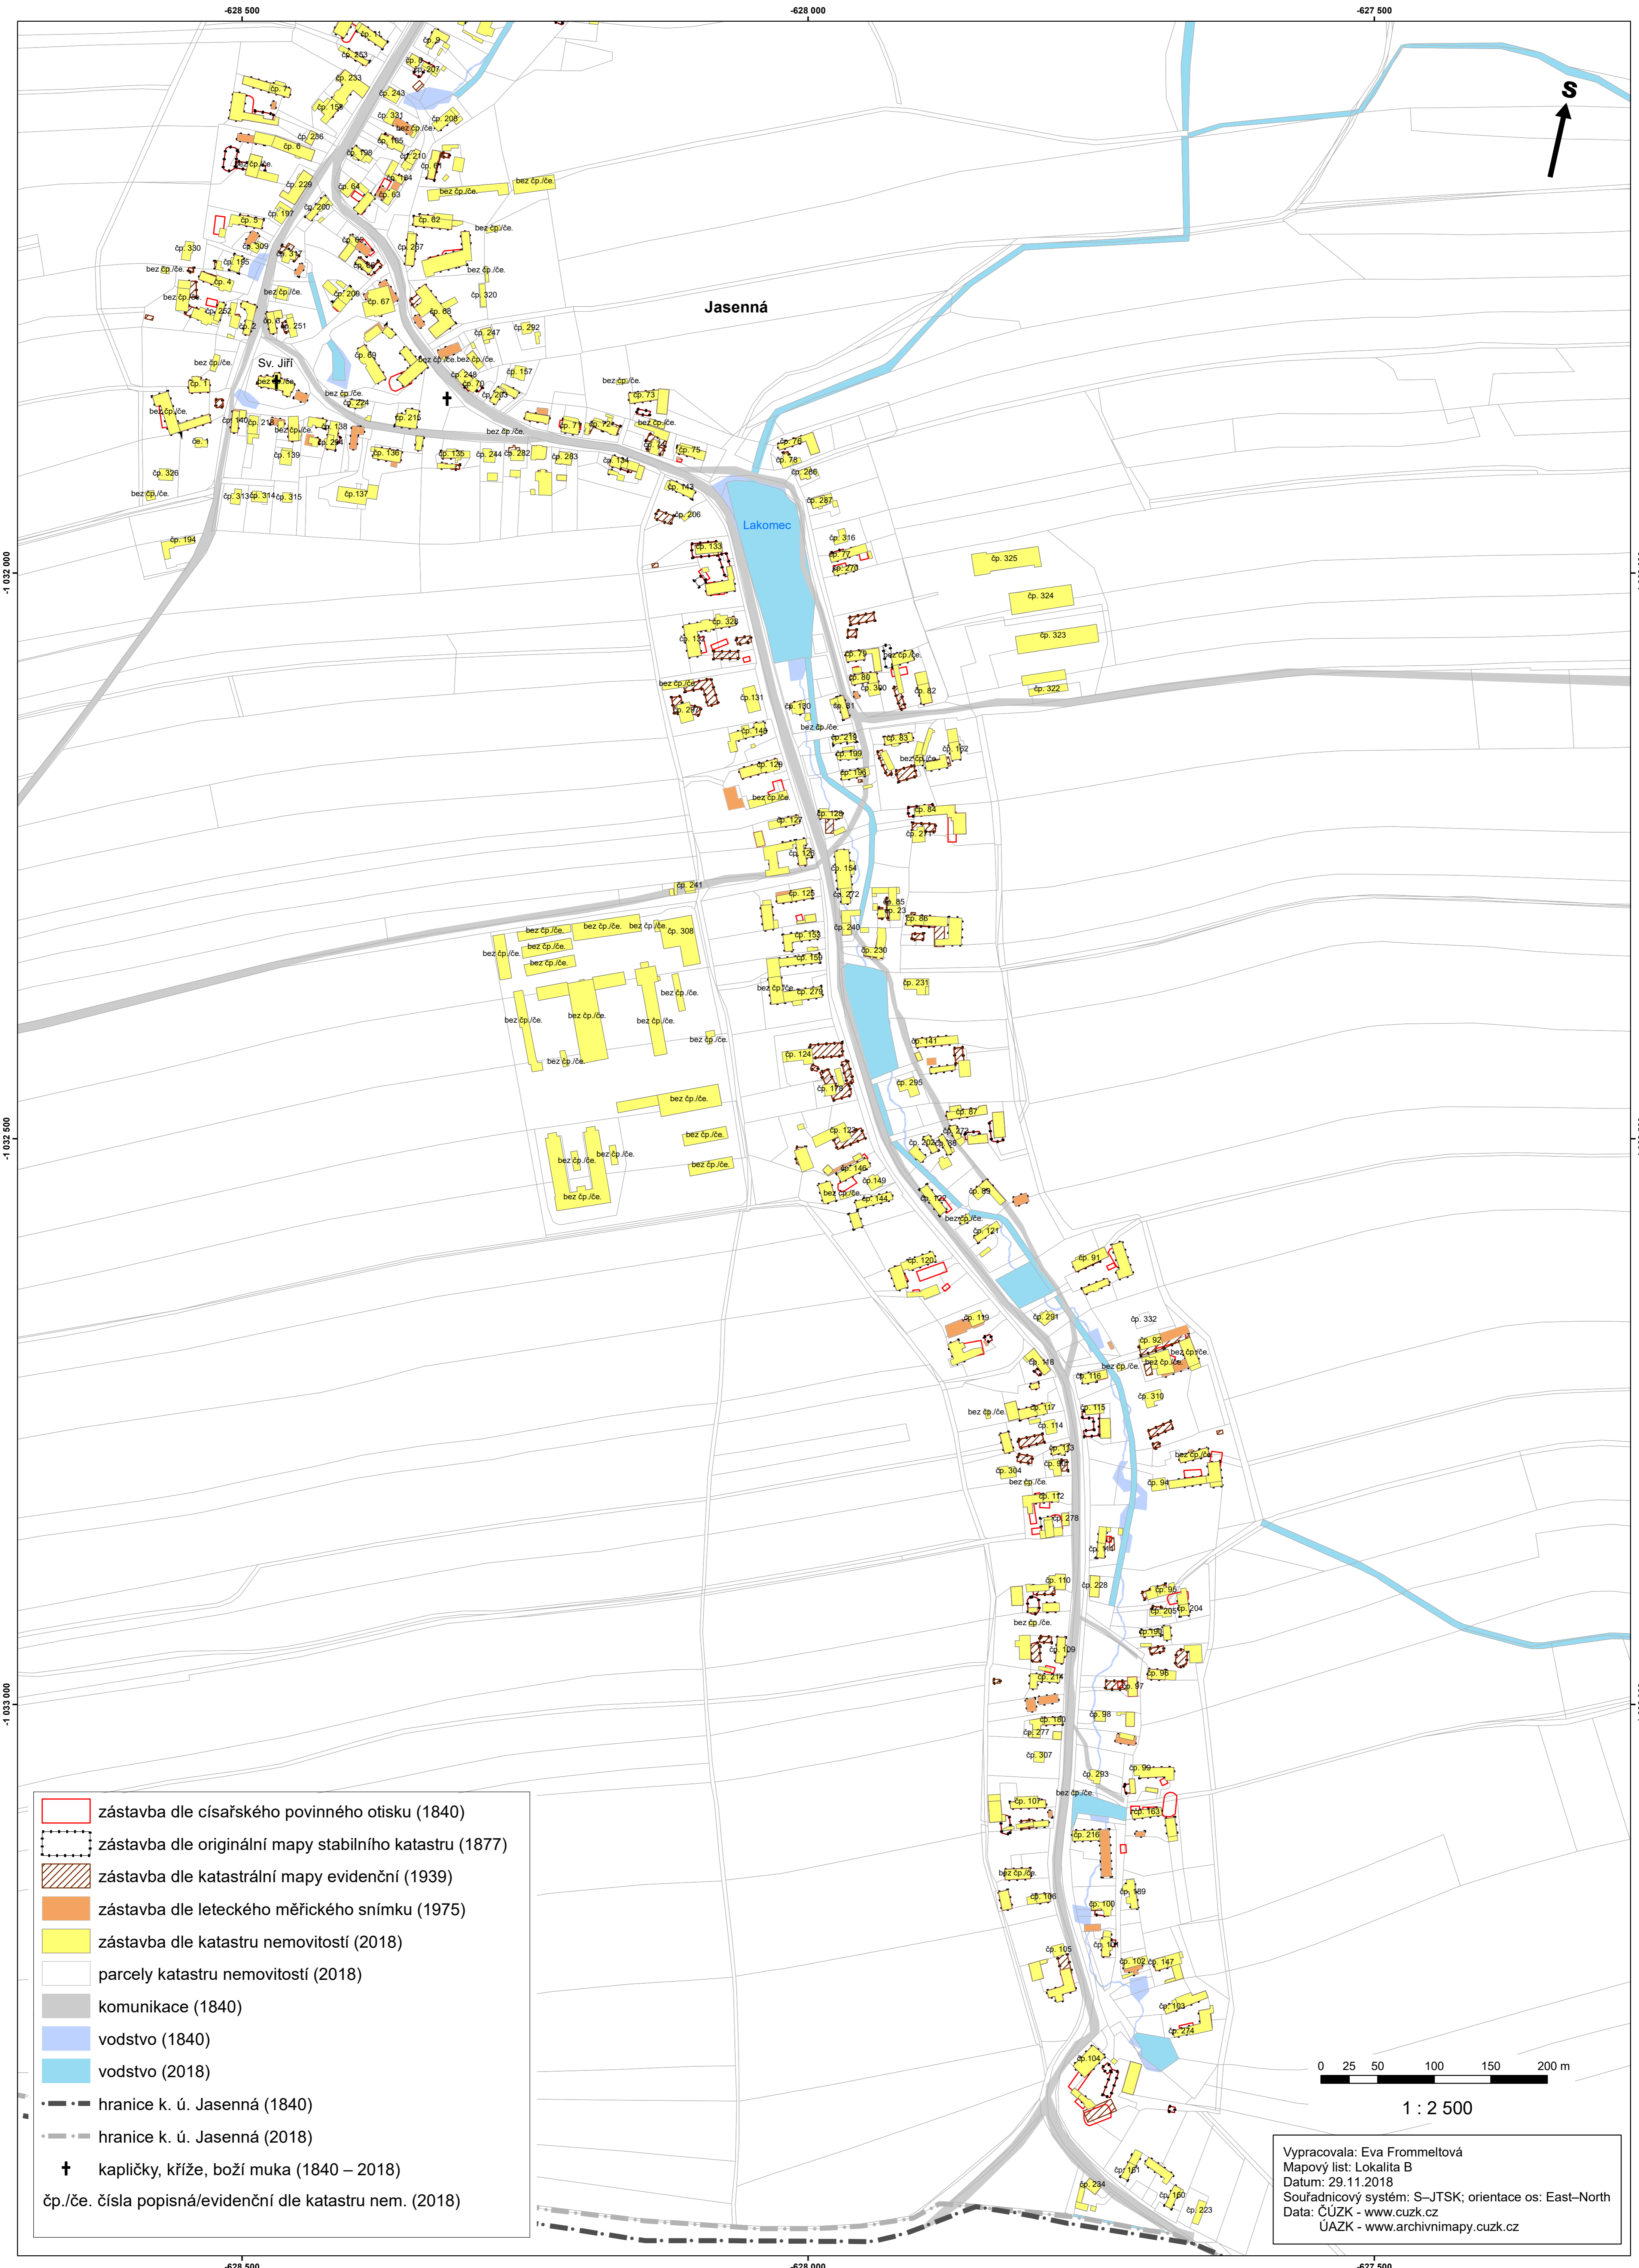

Proměna zástavby (půdorysné dispozice budov) v části k. ú. Jasenná mezi roky 1840, 1877, 1939, 1975 a 2018

Vypracovala: Eva Frommeltová
 Mapový list: Lokalita B
 Datum: 29.11.2018
 Souřadnicový systém: S-JTSK; orientace os: East-North
 Data: ČÚZK - www.cuzk.cz
 ÚAZK - www.archivnimapy.cuzk.cz