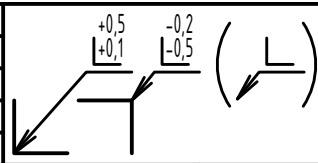

B

C

D

E

F

A-A

Ra 3,2

MATERIÁL: PVC
 POLOTOVAR: - DESKA 100x20-35
 TOLEROVÁNÍ DLE ISO 8015
 PŘESNOST ISO 2768 - mK
 VŠEOB. TOL. ISO 8062 -