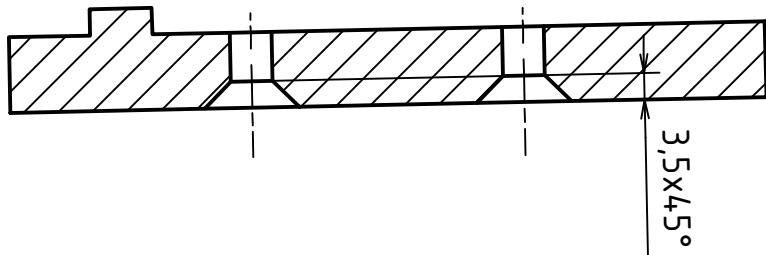

B

C

D

E

F

A-A

Ra 3,2

MATERIÁL: PVC
 POLOTOVAR: - DESKA 100x20-35
 TOLEROVÁNÍ DLE ISO 8015
 PŘESNOST ISO 2768 - mK
 VŠEOB. TOL. ISO 8062 -

INDEX	ZMĚNA	DATUM	PODPIS

NAVŘHL	Vojtěch ŠUSTR	Datum	05.06.2018	PREZK.		HMOTNOST	0,047 kg	MĚŘÍTKO	1:1
KRESLIL	Vojtěch ŠUSTR	Datum	27.06.2018	SCHVÁLIL		SESTAVA BP	0235 - 00	PROMÍTÁNÍ:	⊕ (ISO E)
						KUSOVNÍK BP	0235 - 00	TYP:	

NÁZEV
LEVÝ BLOK FIXNÍ ČELISTI
 ČÍSLO VÝKRESU
BP 0235 - 00 - 04
 LIST: 1 / 1

1 2 3 4