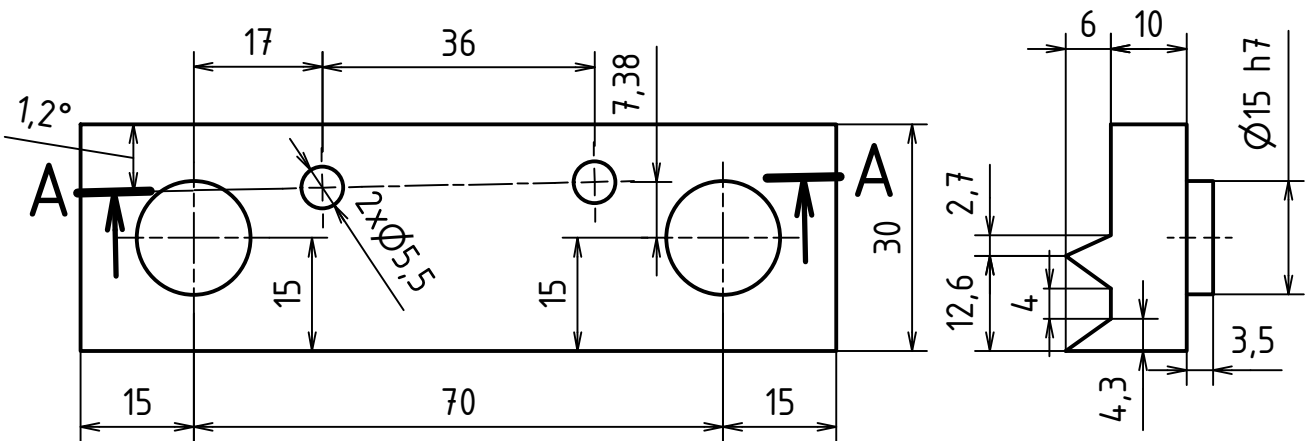

B

C

D

E

F

A-A

Ra 3,2

MATERIÁL: PVC
 POLOTOVAR: - DESKA 100x20-35
 TOLEROVÁNÍ DLE ISO 8015
 PŘESNOST ISO 2768 - mK
 VŠEOB. TOL. ISO 8062 -

INDEX	ZMĚNA	DATUM	PODPIS

NAVŘHL	Vojtěch ŠUSTR	Datum	05.06.2018	PREZK.		HMOTNOST	0,047 kg	MĚŘÍTKO	1:1
KRESLIL	Vojtěch ŠUSTR	Datum	27.06.2018	SCHVÁLIL		SESTAVA BP	0235 - 00	PROMÍTÁNÍ:	⊕ (ISO E)
						KUSOVNÍK BP	0235 - 00	TYP:	

NÁZEV
LEVÝ BLOK FIXNÍ ČELISTI
 ČÍSLO VÝKRESU
BP 0235 - 00 - 04
 LIST: 1 / 1

1 2 3 4