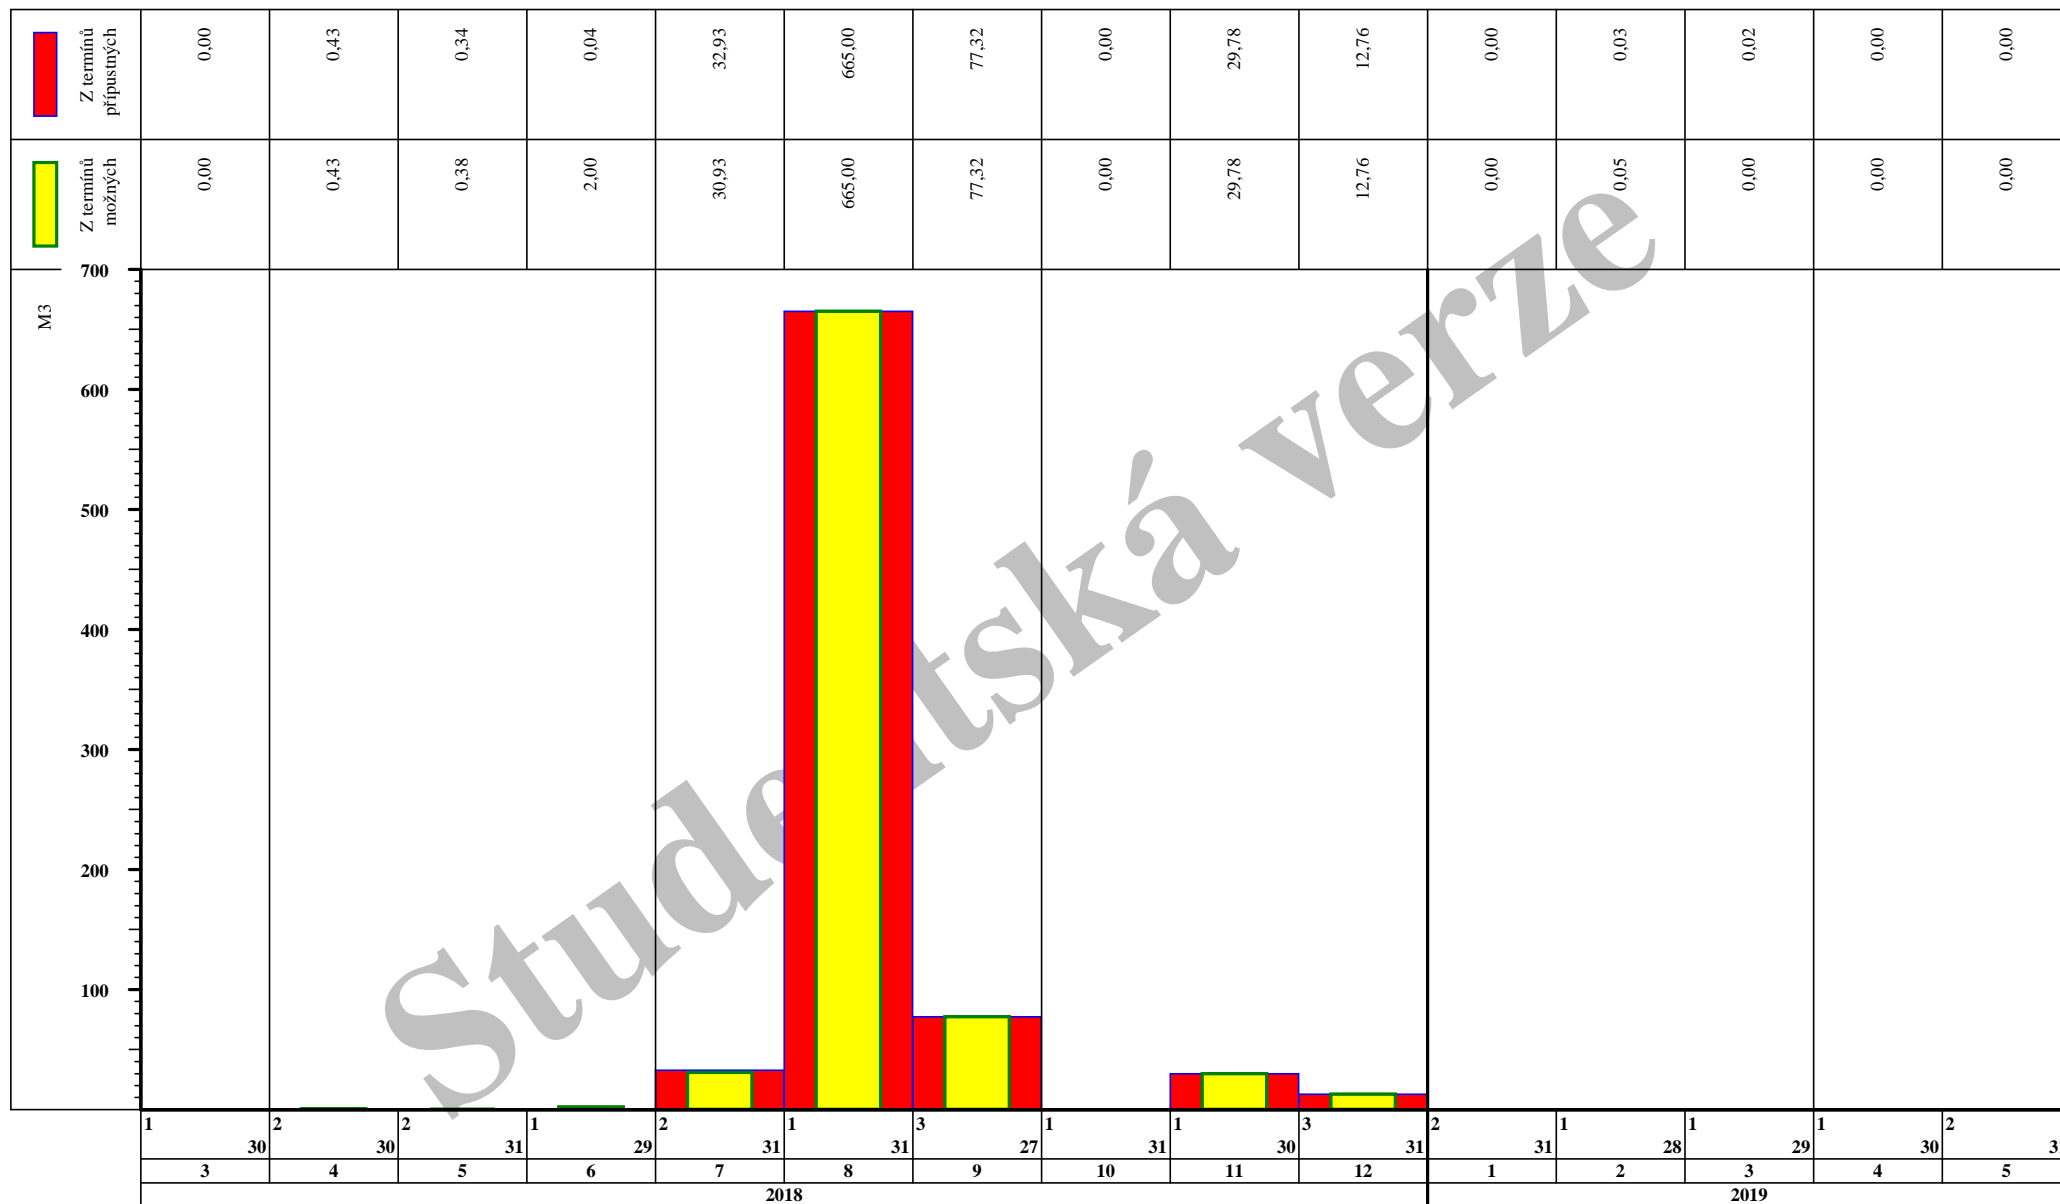

Graf potřeby zdroje H5961 CIHLY PÁLENÉ v měsících [M3] - průběžně

Graf potřeby zdroje H5961 CIHLY PÁLENÉ v měsících [M3] - nasčítaně