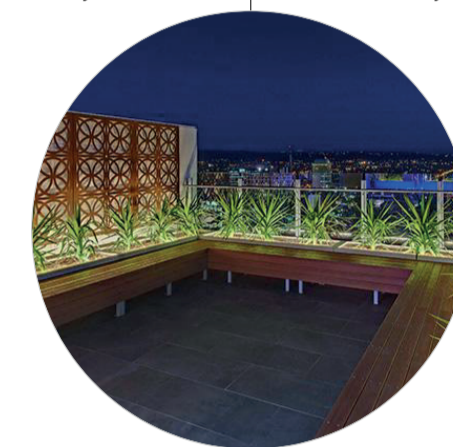

venkovní terasa mezonetového bytu s výhledem do vnitrobloku