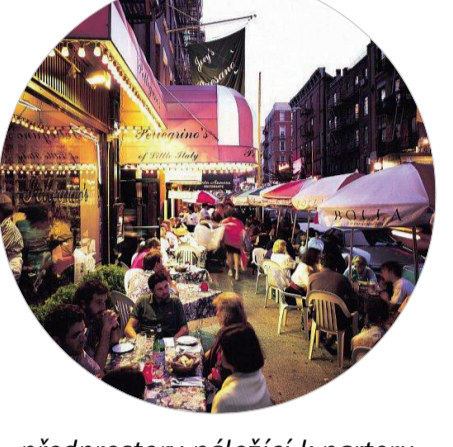

zeleň ve vnitrobloku tvoří trávník a stromy, cesty jsou lemované místy k posezení

předprostory nadející k parteru budovy, napomáhají vzniku dějů ve veřejném prostoru