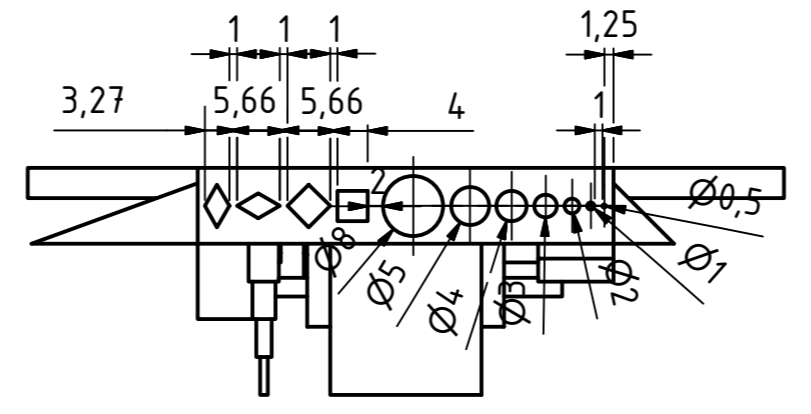

E

D

C

B

A

		Datum		Jméno		
		Nakreslen 10. 5. 2018		Martin		
		Kontr.				
		Norma				
		Artefakt1_Deska				1
						A2
Stav	Změny	Datum	Jméno			

8 7 6 5 4 3 2 1