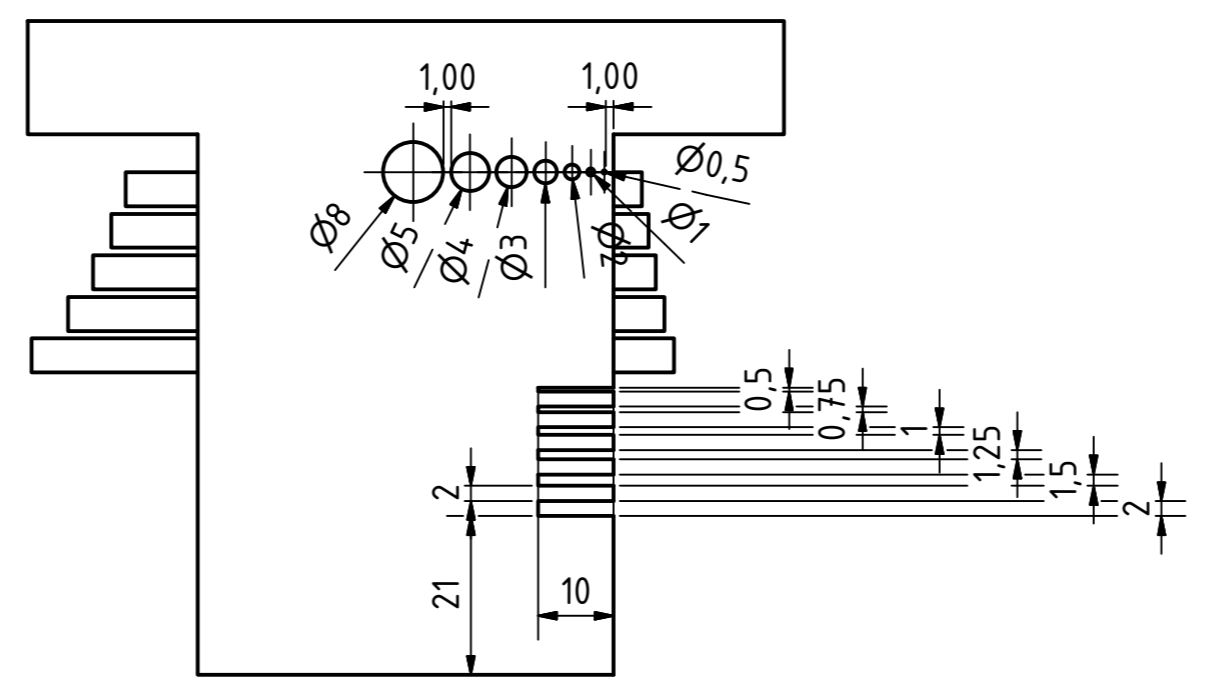

E

D

C

B

A

		Datum		Jméno		
		Nakreslen 10. 5. 2018		Martin		
		Kontr.				
		Norma				
		Artefakt1_Deska				1
						A2
Stav	Změny	Datum	Jméno			

8 7 6 5 4 3 2 1