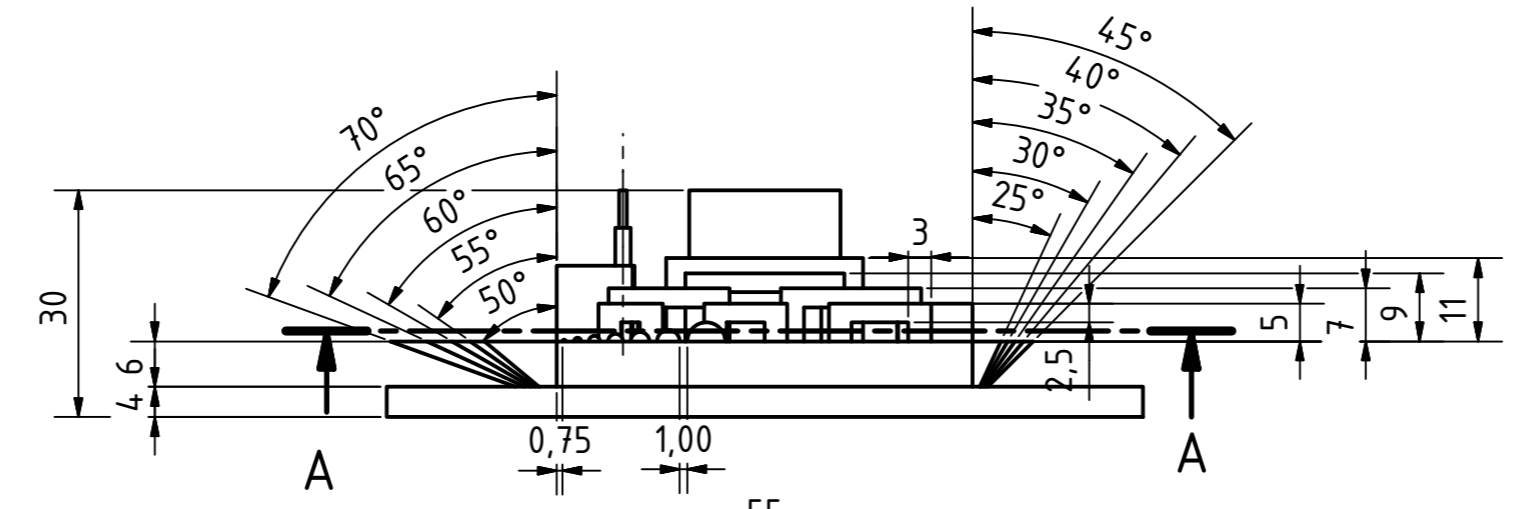

E

D

C

B

A

		Datum		Jméno		
		Nakreslen 10. 5. 2018		Martin		
		Kontr.				
		Norma				
		Artefakt1_Deska				1
						A2
Stav	Změny	Datum	Jméno			

8 7 6 5 4 3 2 1