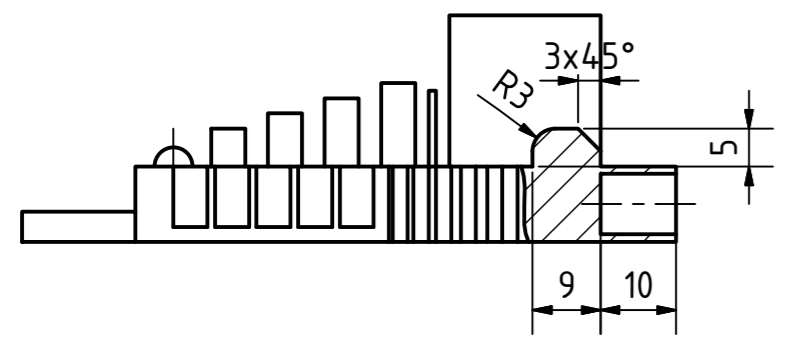

E

D

C

B

A

		Datum		Jméno		
		Nakreslen 10. 5. 2018		Martin		
		Kontr.				
		Norma				
		Artefakt1_Deska				1
						A2
Stav	Změny	Datum	Jméno			

8 7 6 5 4 3 2 1