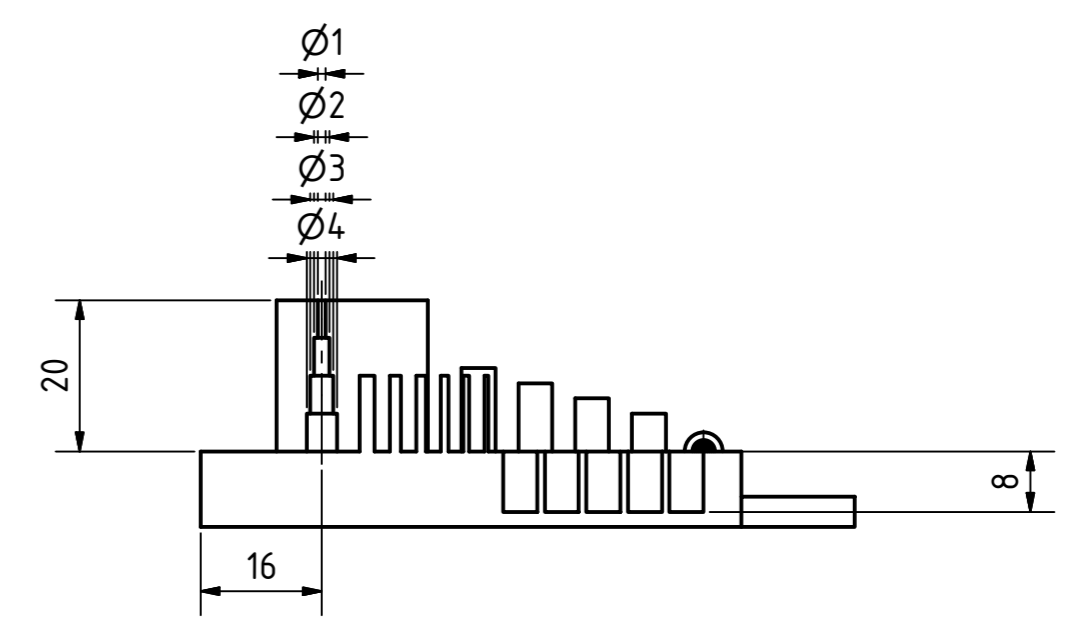

E

D

C

B

A

		Datum		Jméno		
		Nakreslen 10. 5. 2018		Martin		
		Kontr.				
		Norma				
		Artefakt1_Deska				1
						A2
Stav	Změny	Datum	Jméno			

8 7 6 5 4 3 2 1