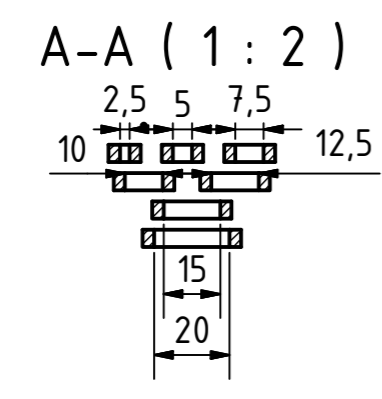

E

D

C

B

A

		Datum		Jméno		
		Nakreslen 10. 5. 2018		Martin		
		Kontr.				
		Norma				
		Artefakt1_Deska				1
						A2
Stav	Změny	Datum	Jméno			

8 7 6 5 4 3 2 1