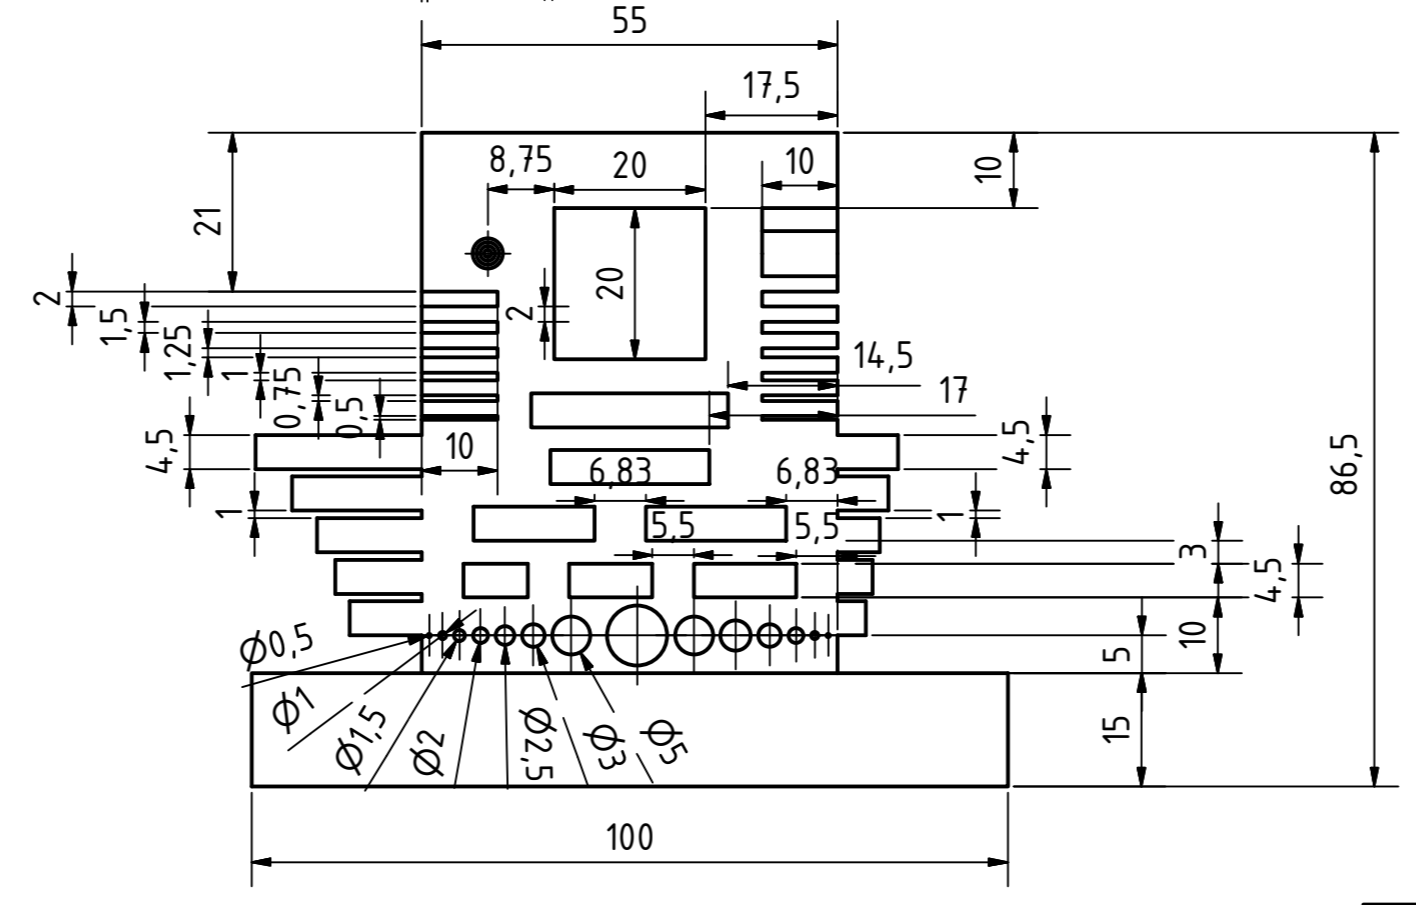

E

D

C

B

A

		Datum		Jméno		
		Nakreslen 10. 5. 2018		Martin		
		Kontr.				
		Norma				
		Artefakt1_Deska				1
						A2
Stav	Změny	Datum	Jméno			

8 7 6 5 4 3 2 1