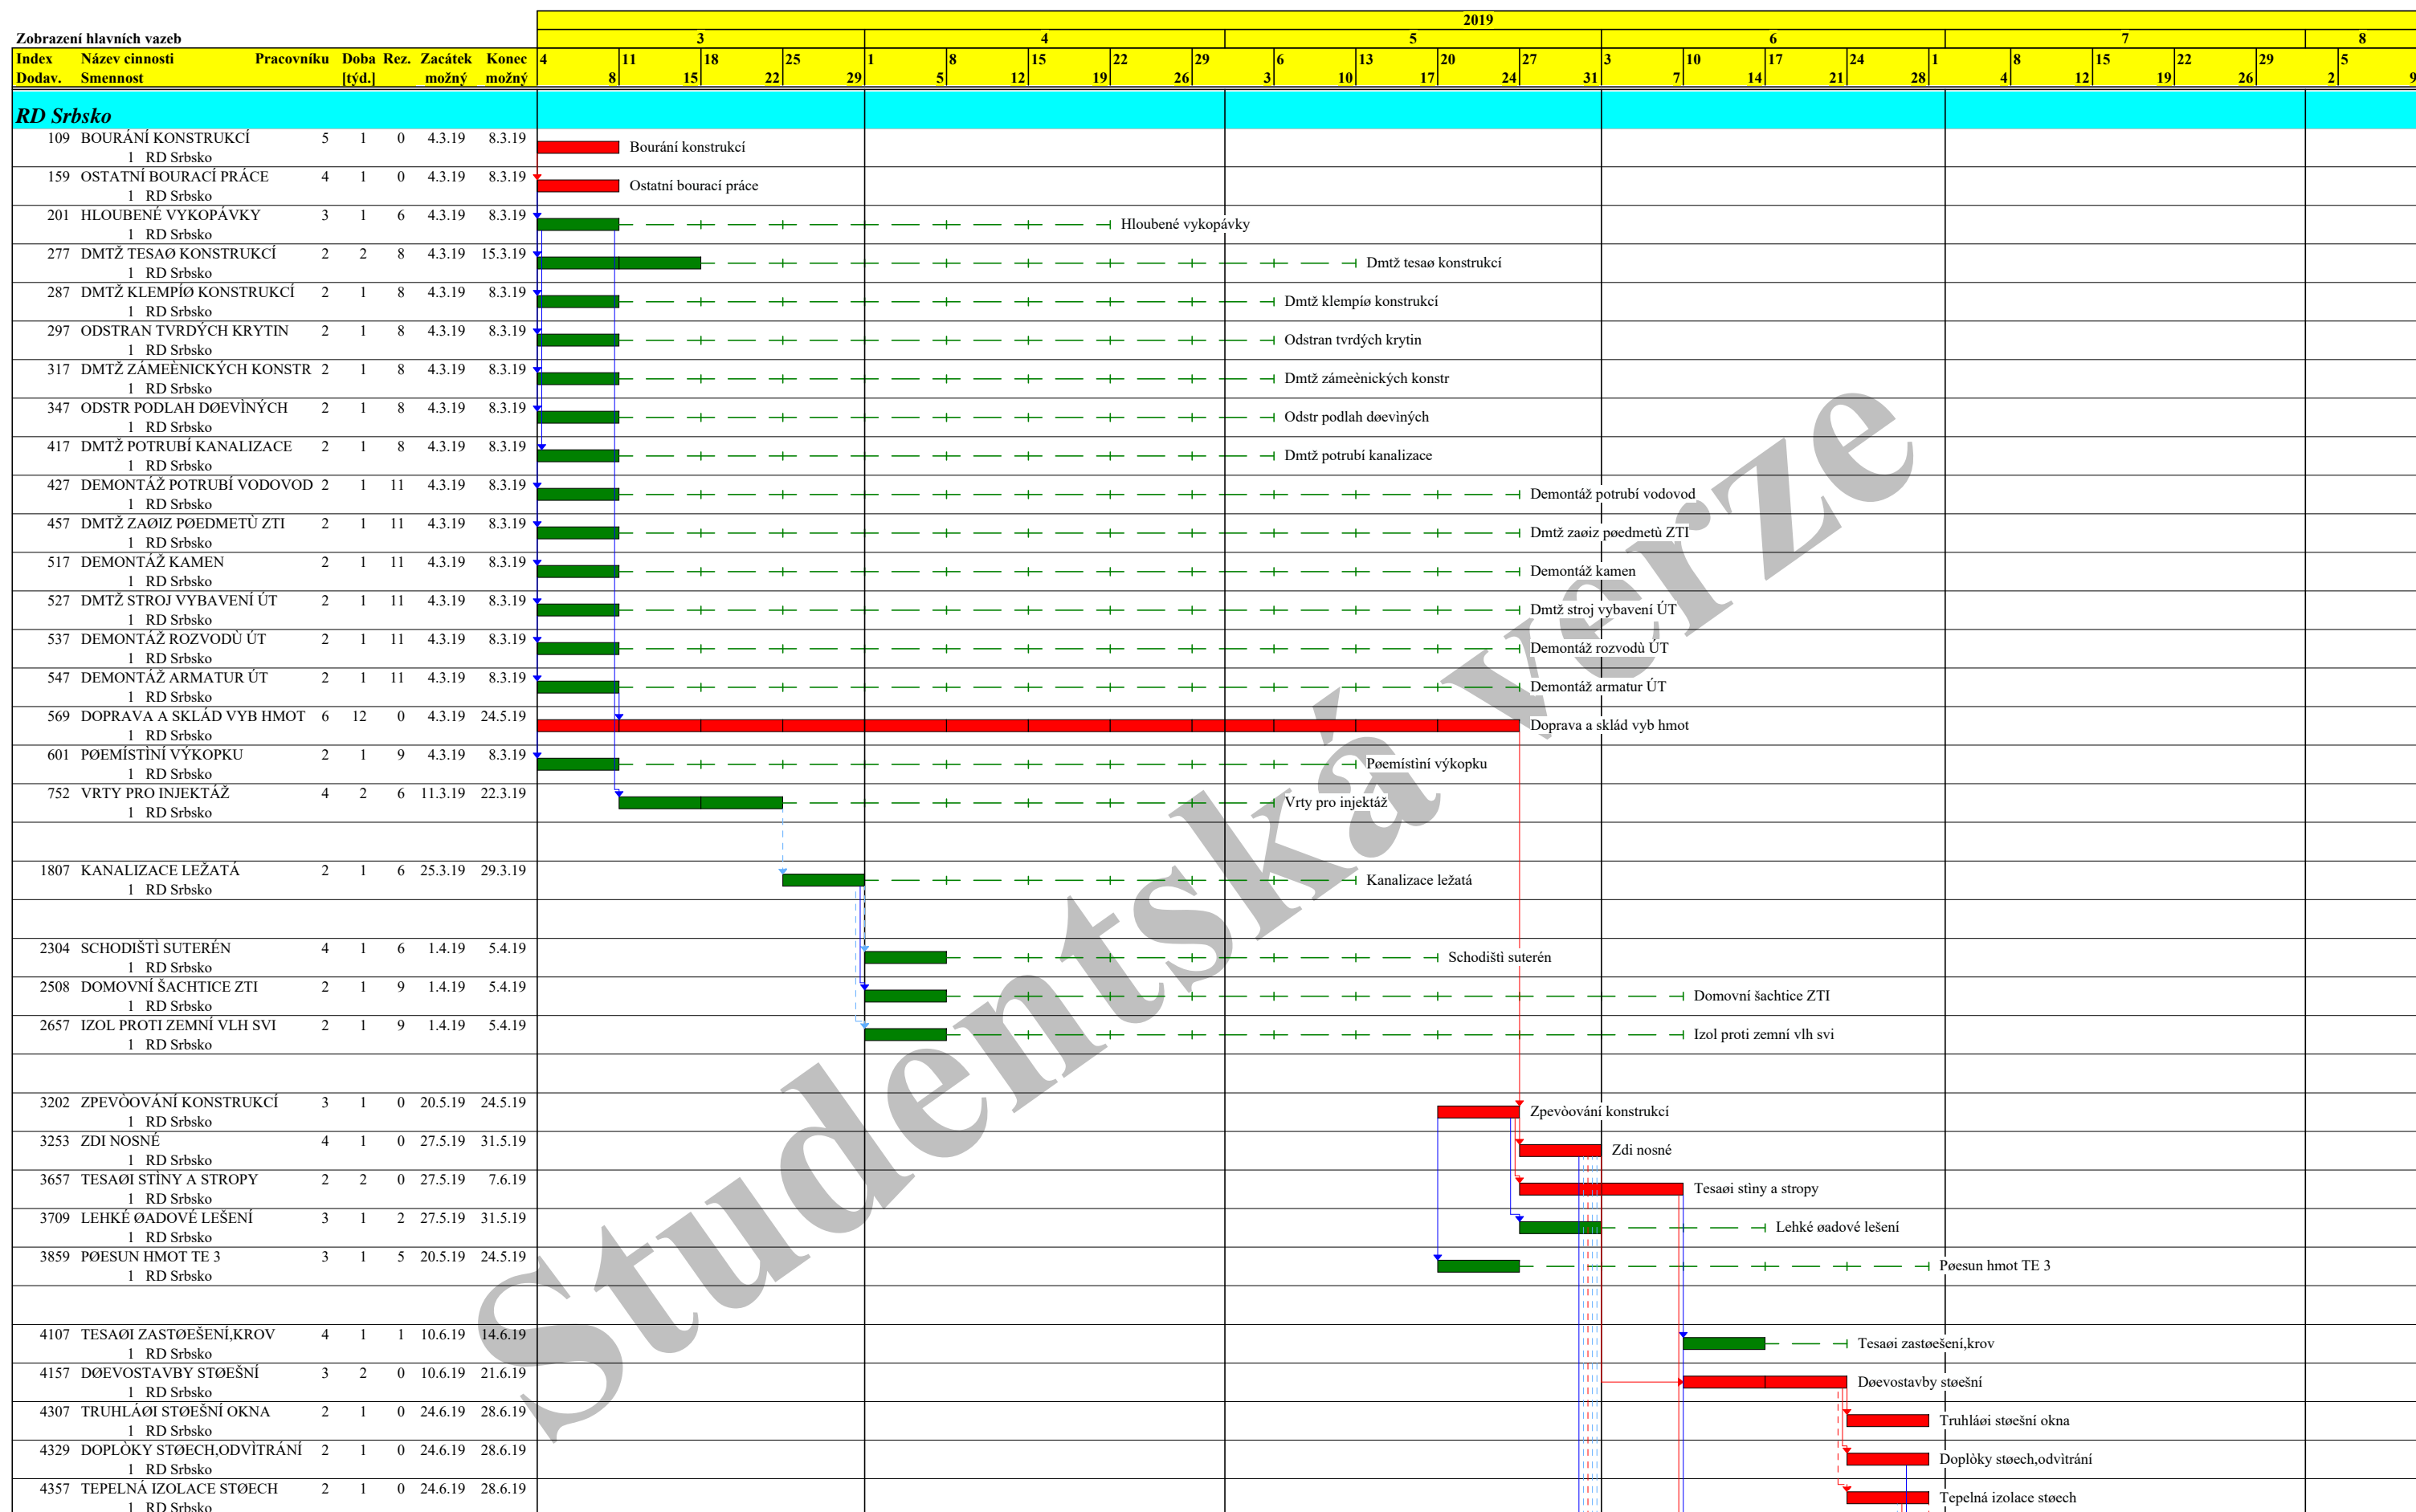

3.6.18

Činnost: kritická - ■, zpoždĚnā - ■, s rezervou - ■, rezerva - - - -, milník - ○, vynucený termín - ▶, hlavní vazba - ↓