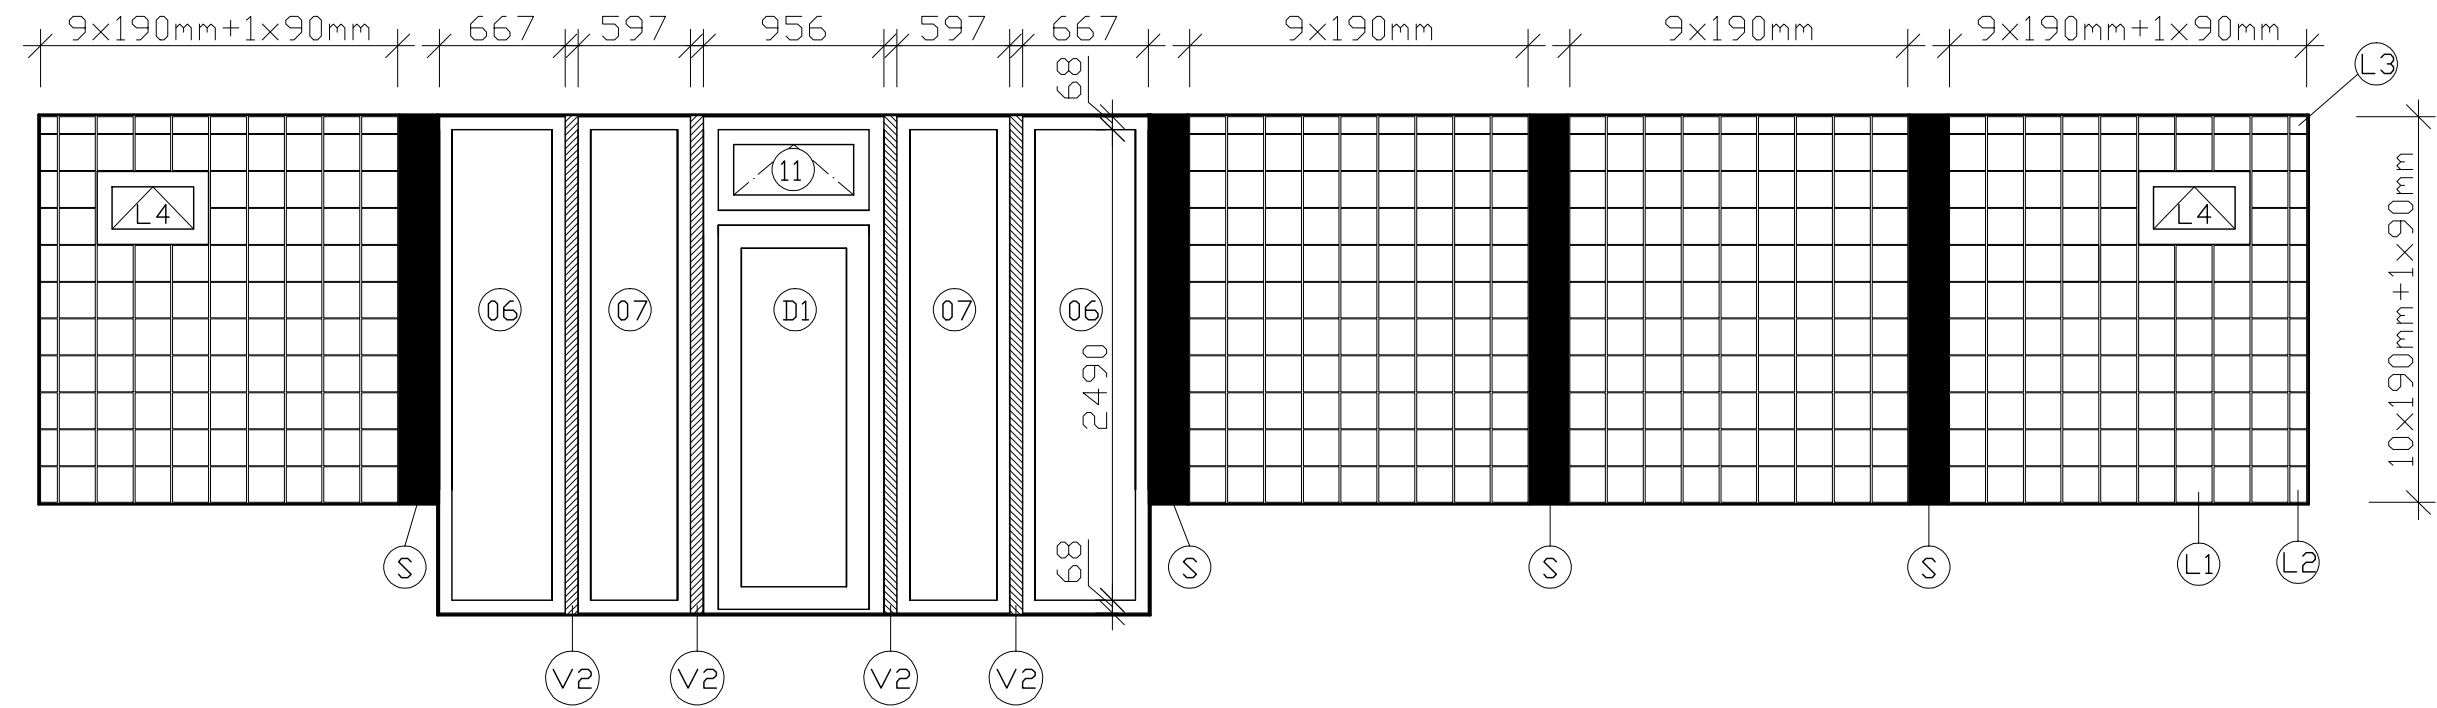

Příloha: 10 Rozvinutý pohled LUXFERY (Varianta 2)

VYPRACOVAL VÁCLAV JÍRA	VEDOUcí PRÁCE Ing. Pavel Neumann	 ČVUT ČESKÉ VYSOKÉ UČENÍ TECHNICKÉ V PRAZE
PŘEDMĚT : BAKALÁŘSKÁ PRÁCE		
OBSAH: ROZVINUTÝ POHLED – LUXFERY (varianta 2)		
FORMÁT	A3	
MĚŘÍTKO	1: 40	
DATUM	30.3.2018	