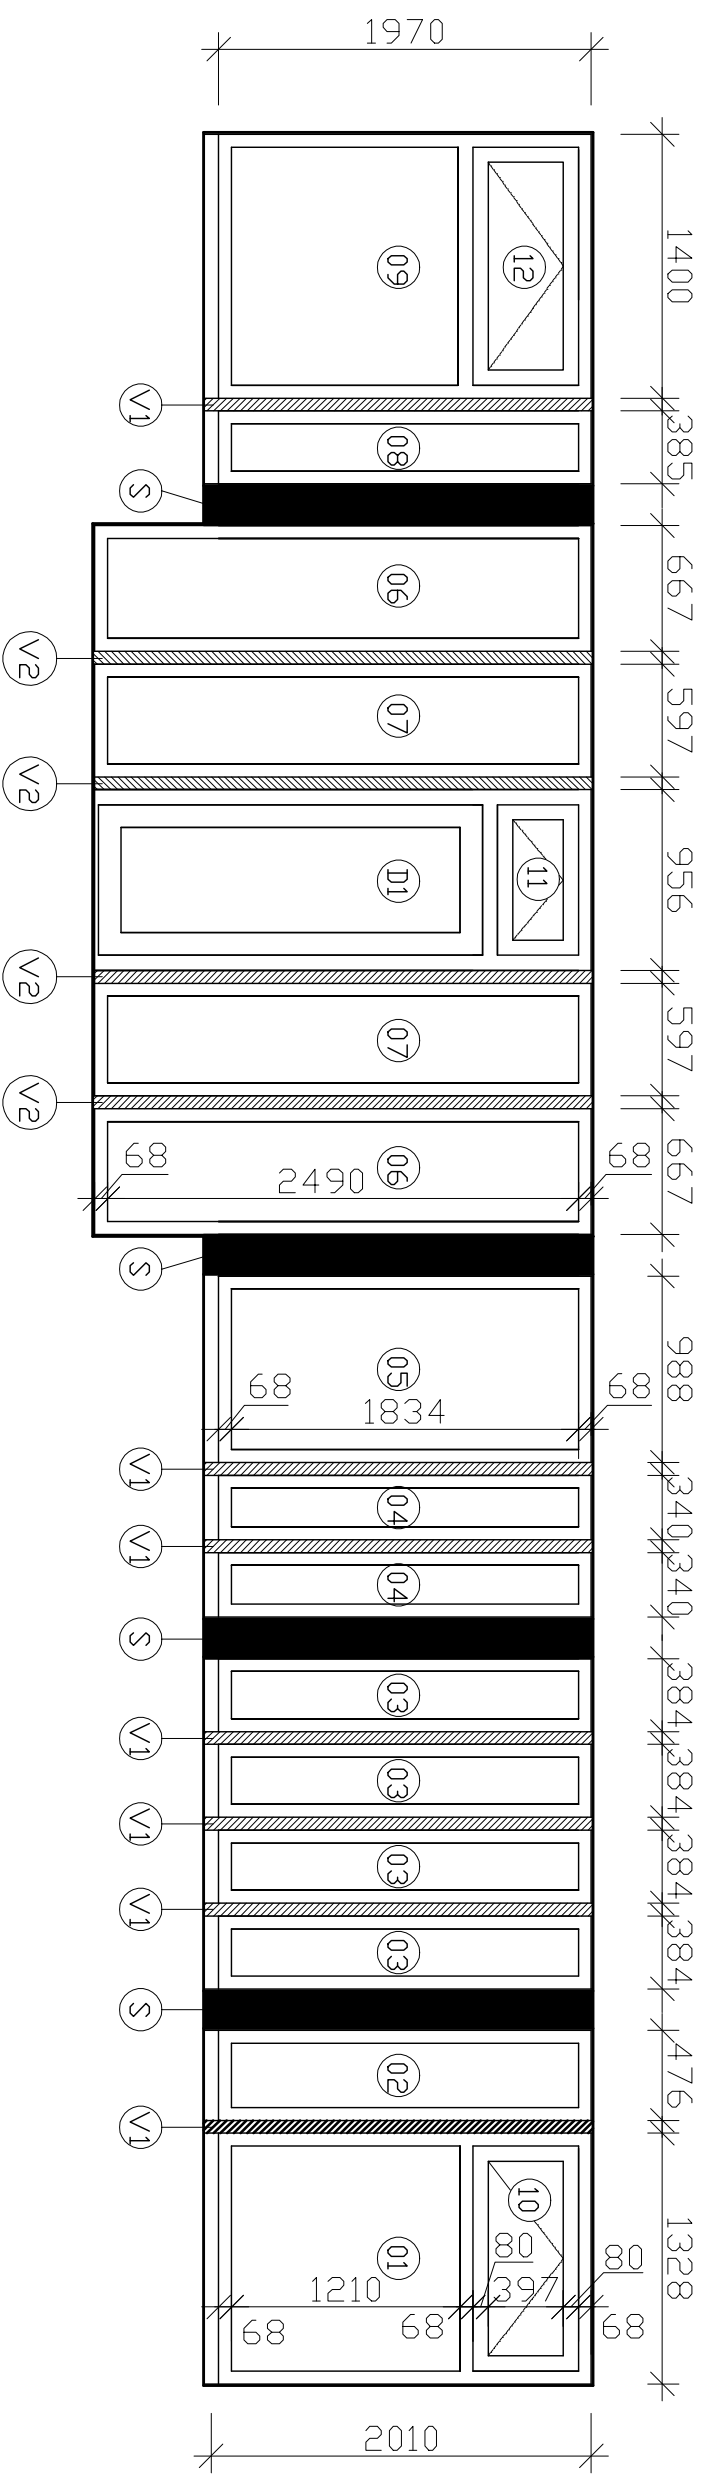

Příloha: 04 Rozvinutý pohled (Varianta 1)

VYPRACOVAL	VEDOUCI PRÁCE	 ČVUT ČESKÉ VYSOKÉ UČENÍ TECHNICKÉ V PRAZE
VÁCLAV JÍRA	Ing. Pavel Neumann	
PŘEDMĚT : BAKALÁŘSKÁ PRÁCE		FORMÁT
OBSAH: ROZVINUTÝ POHLED (varianta 1)		MĚŘITKO
		DATUM
		A3
		1:40
		30.3.2018