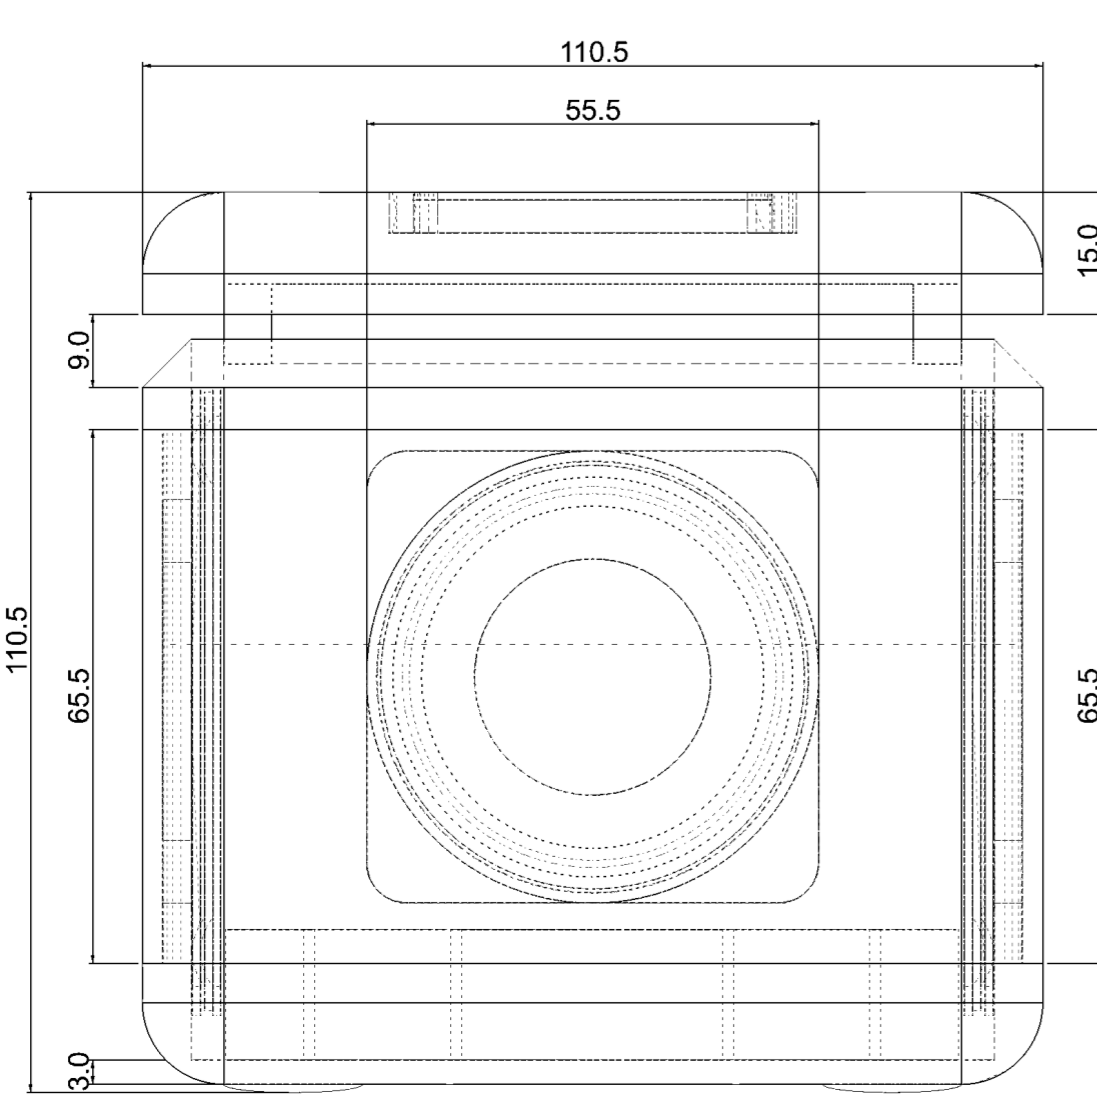

LAMP CUBE SPEAKER

V rámci své bakalářské práce jsem se zabýval návrhem doplňku do domácnosti. Jedná se o produkt kompaktních rozměrů, spojující vlastnosti stolní lampičky a stolních reproduktorů. Mým hlavním cílem bylo vytvořit příjemné prostředí s jednoduchým ovládáním a minimalistickým designem. Nechybí možnost nastavení intenzity jasu a prostorový zvuk s bezdrátovým připojením.