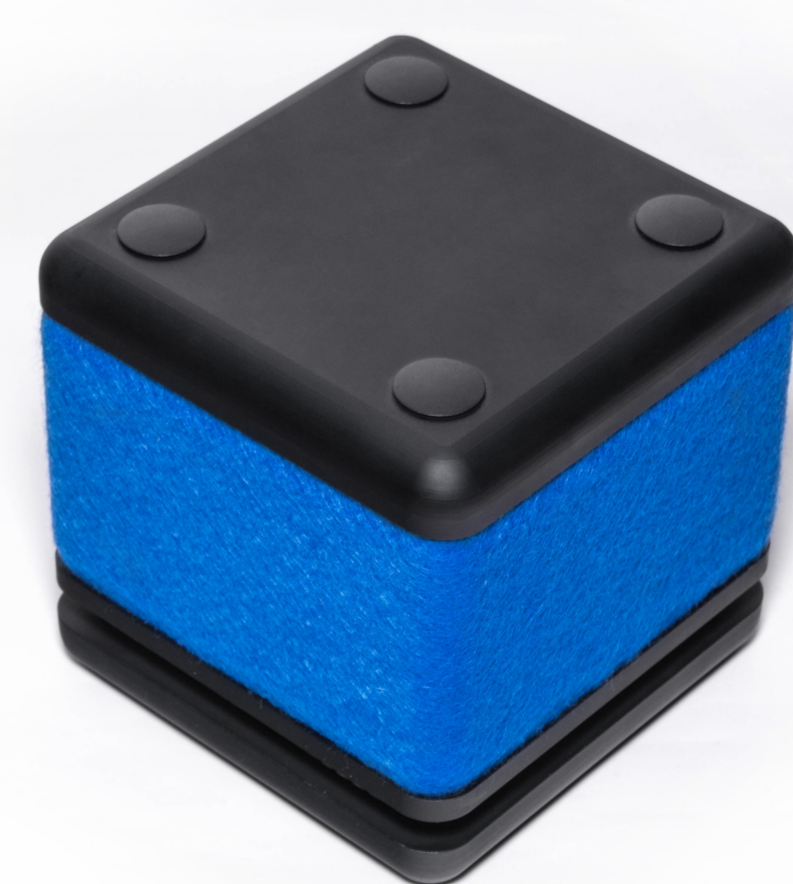

LAMP CUBE SPEAKER

V rámci své bakalářské práce jsem se zabýval návrhem doplňku do domácnosti. Jedná se o produkt kompaktních rozměrů, spojující vlastnosti stolní lampičky a stolních reproduktorů. Mým hlavním cílem bylo vytvořit příjemné prostředí s jednoduchým ovládáním a minimalistickým designem. Nechybí možnost nastavení intenzity jasu a prostorový zvuk s bezdrátovým připojením.