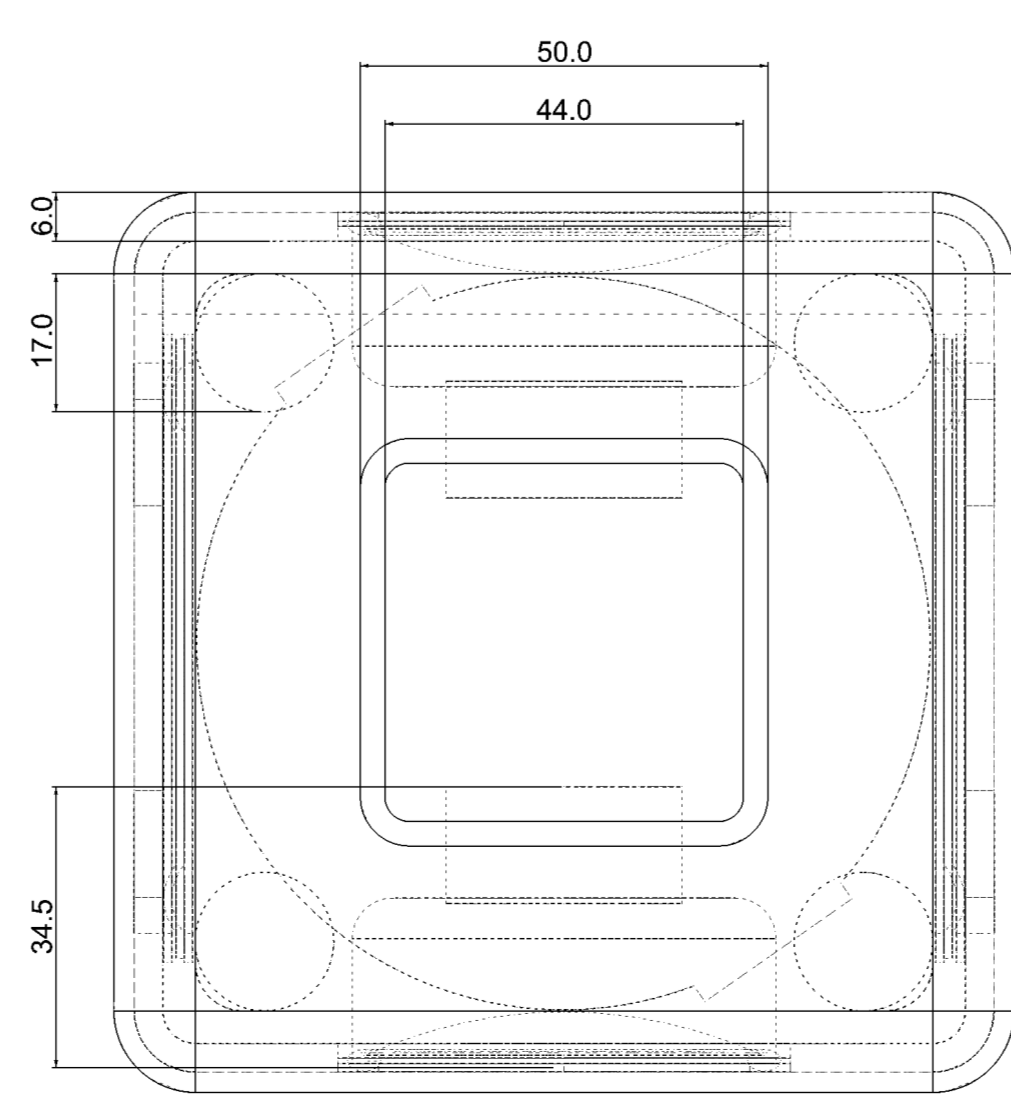

LAMP CUBE SPEAKER

V rámci své bakalářské práce jsem se zabýval návrhem doplňku do domácnosti. Jedná se o produkt kompaktních rozměrů, spojující vlastnosti stolní lampičky a stolních reproduktorů. Mým hlavním cílem bylo vytvořit příjemné prostředí s jednoduchým ovládáním a minimalistickým designem. Nechybí možnost nastavení intenzity jasu a prostorový zvuk s bezdrátovým připojením.