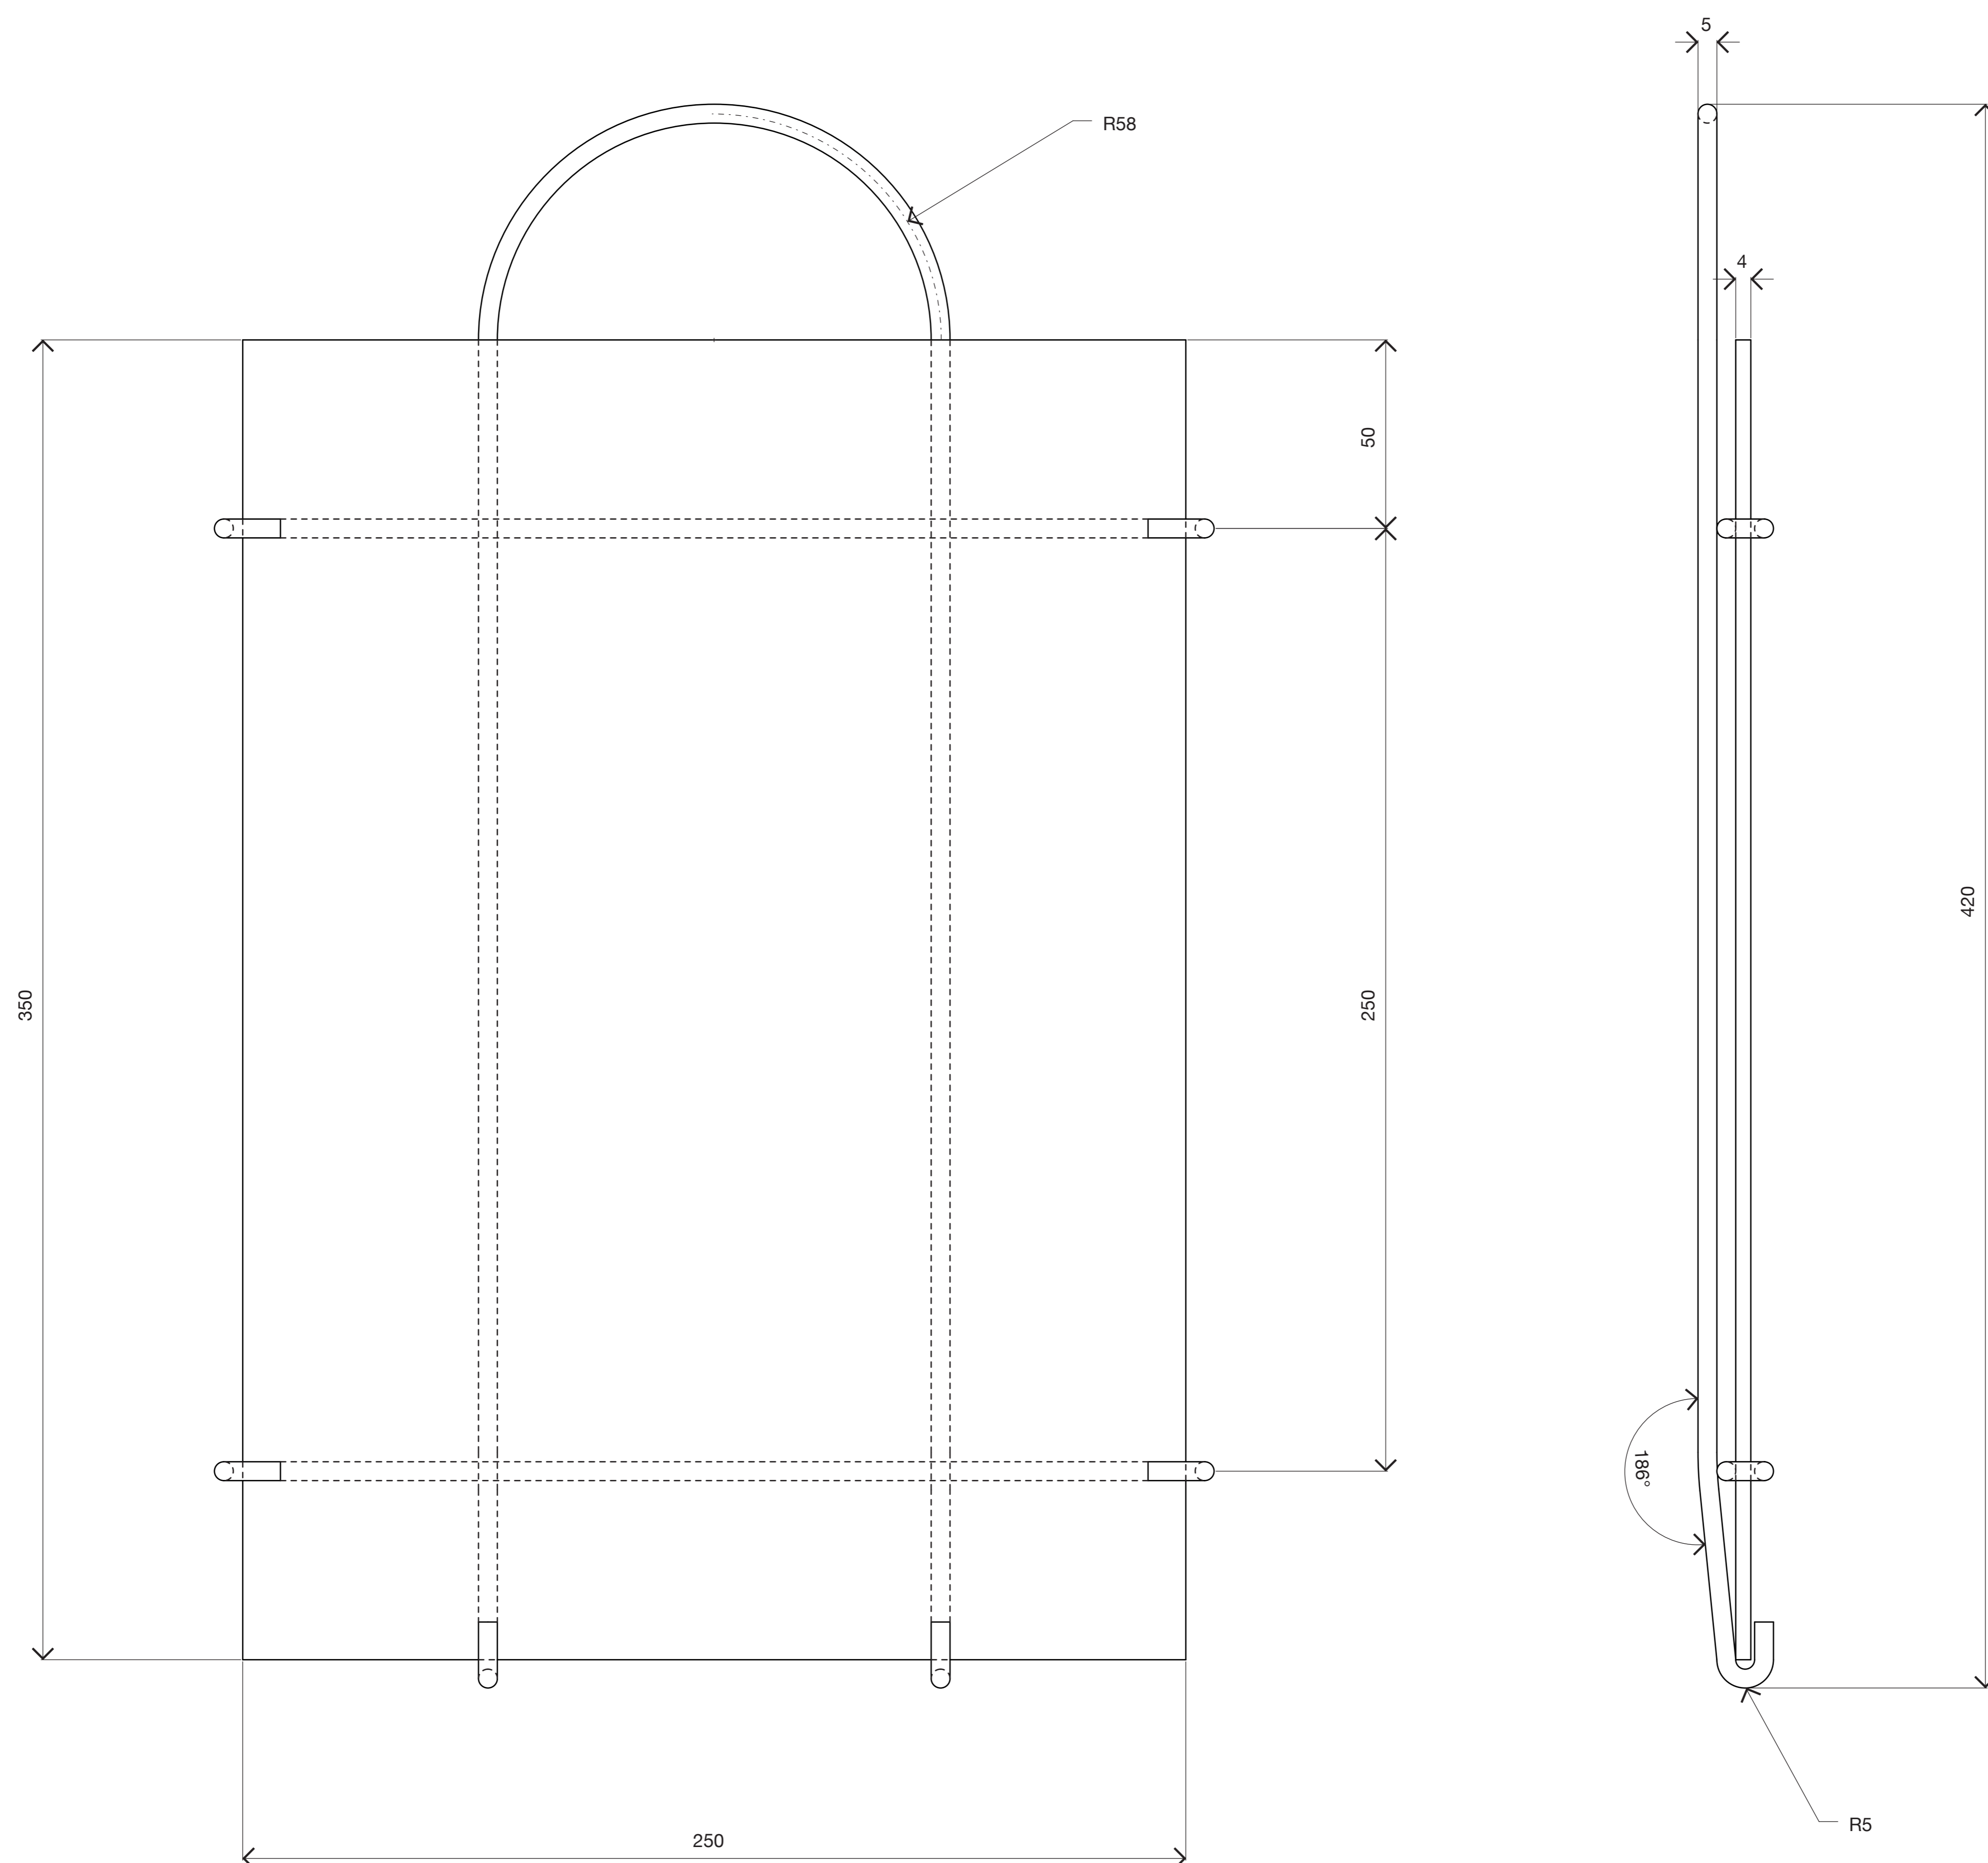

Klára Janypková venkovní mobiliář

Bartoloměj Holubář systém chytrých úložišť

Tereza Bartlová vaříč sous-vide

Prokop Hartl doplňky do interiéru

Klára Plešková kolekce svítidel

Anežka Juhová francouzská berle