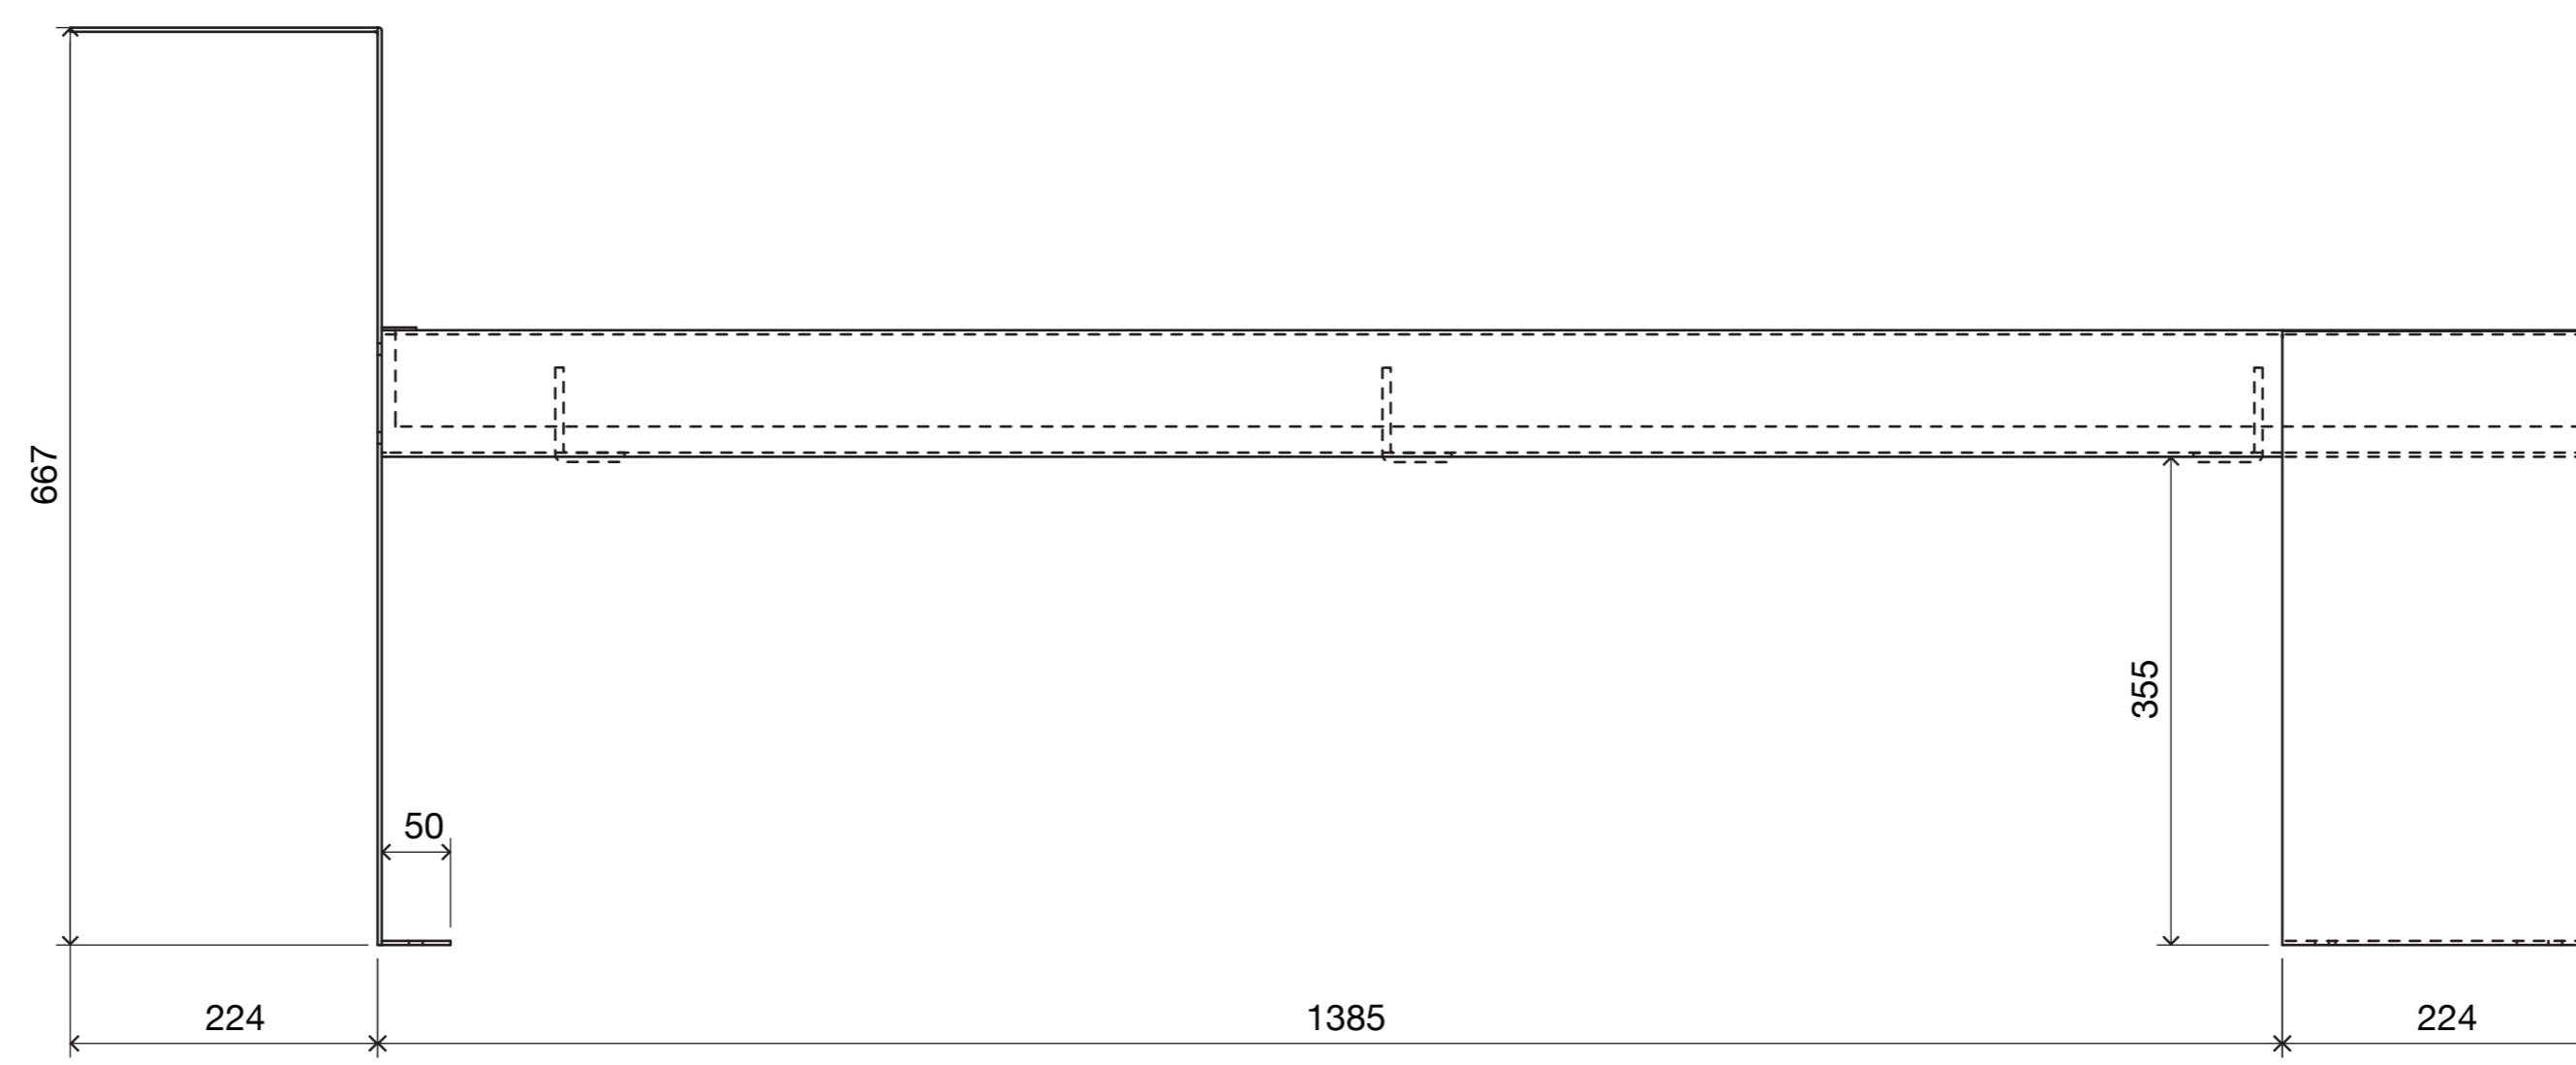

Klára Janypková venkovní mobiliář

Bartoloměj Holubář systém chytrých úložišť

Tereza Bartlová vaříč sous-vide

Prokop Hartl doplňky do interiéru

Klára Plešková kolekce svítidel

Anežka Juhová francouzská berle