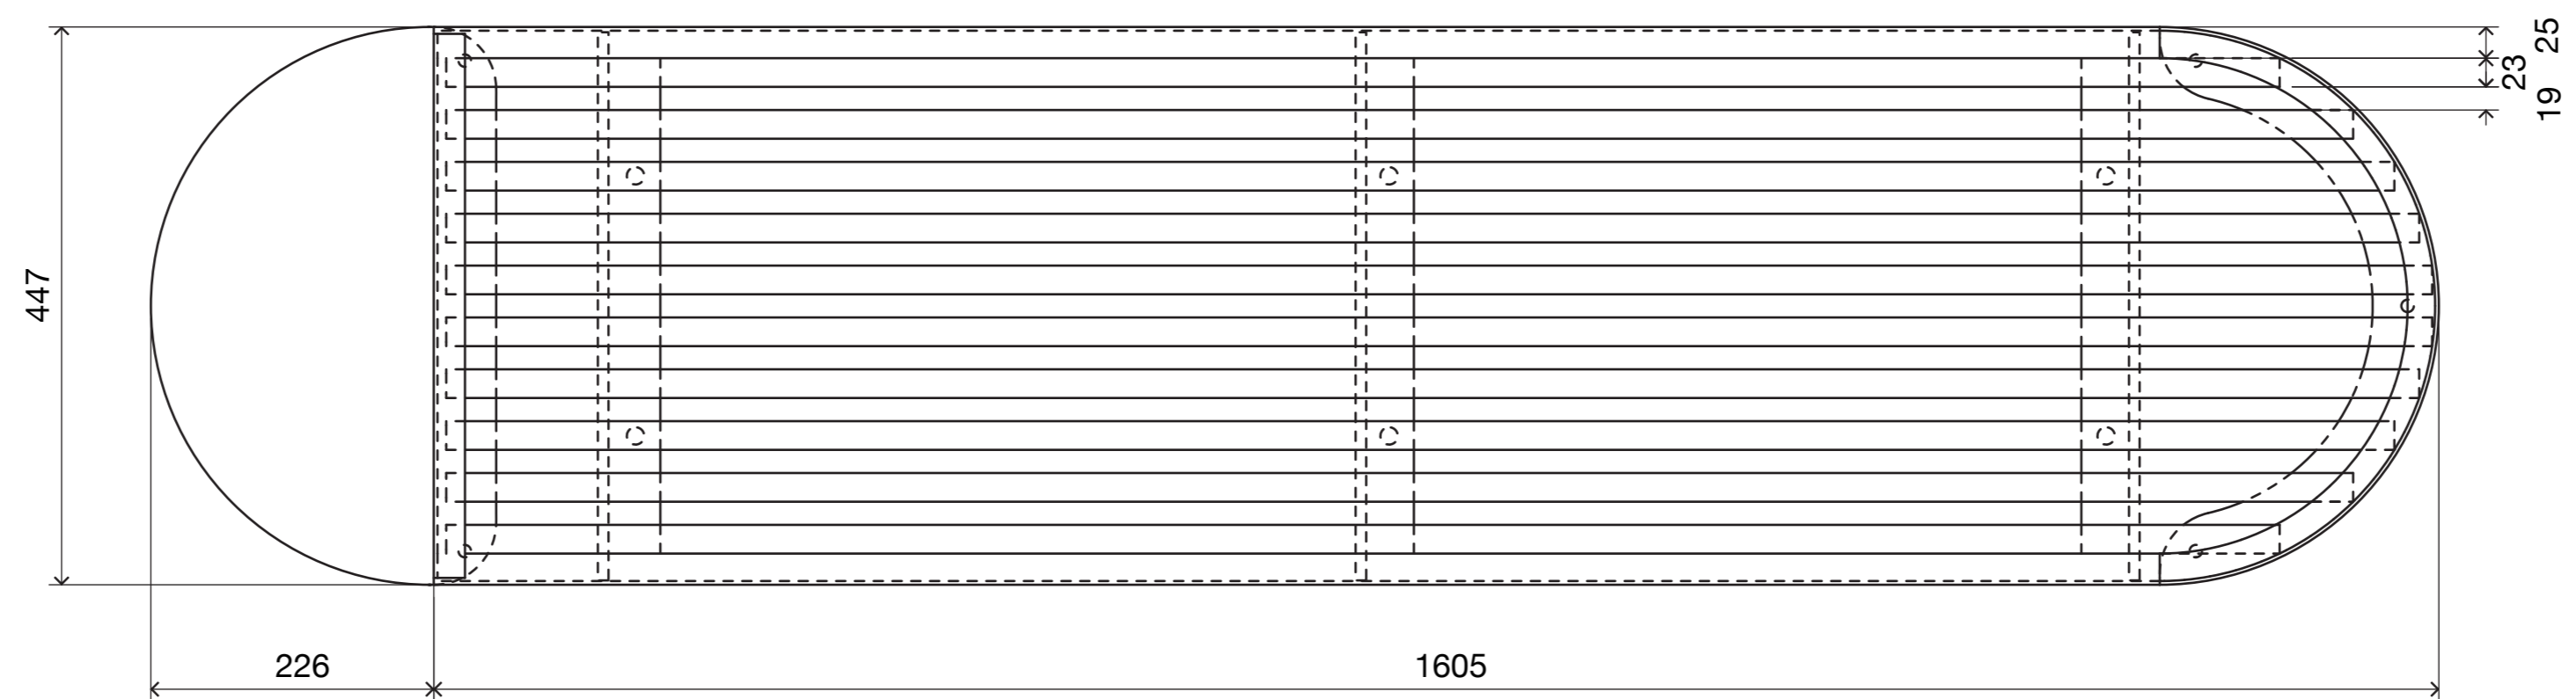

Klára Janypková venkovní mobiliář

Bartoloměj Holubář systém chytrých úložišť

Tereza Bartlová vaříč sous-vide

Prokop Hartl doplňky do interiéru

Klára Plešková kolekce svítidel

Anežka Juhová francouzská berle