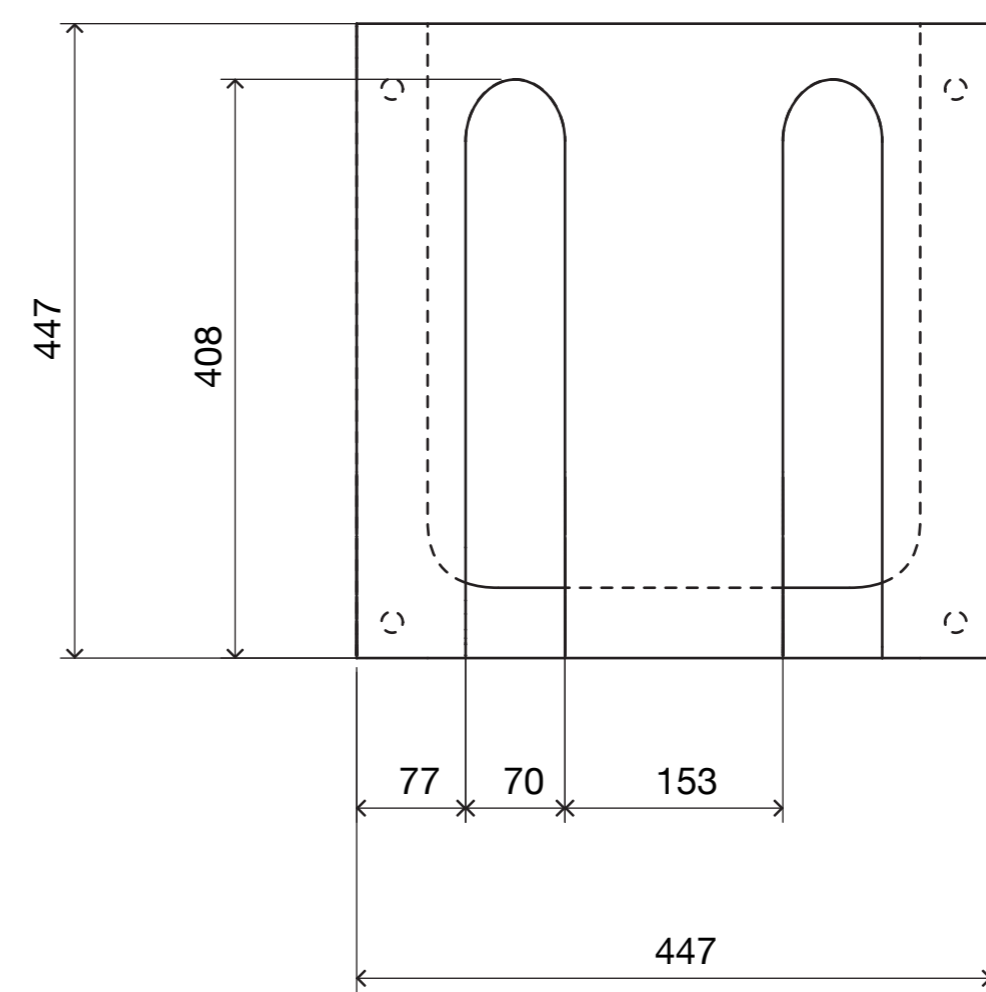

Klára Janypková venkovní mobiliář

Bartoloměj Holubář systém chytrých úložišť

Tereza Bartlová vaříč sous-vide

Prokop Hartl doplňky do interiéru

Klára Plešková kolekce svítidel

Anežka Juhová francouzská berle