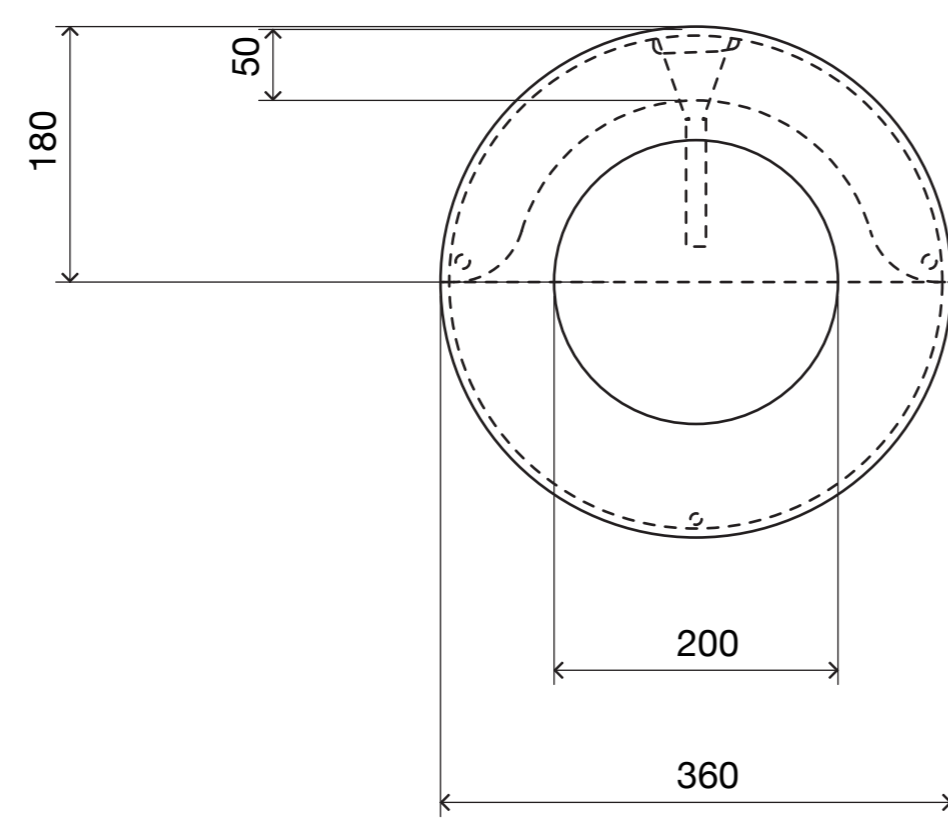

Klára Janypková venkovní mobiliář

Bartoloměj Holubář systém chytrých úložišť

Tereza Bartlová vaříč sous-vide

Prokop Hartl doplňky do interiéru

Klára Plešková kolekce svítidel

Anežka Juhová francouzská berle