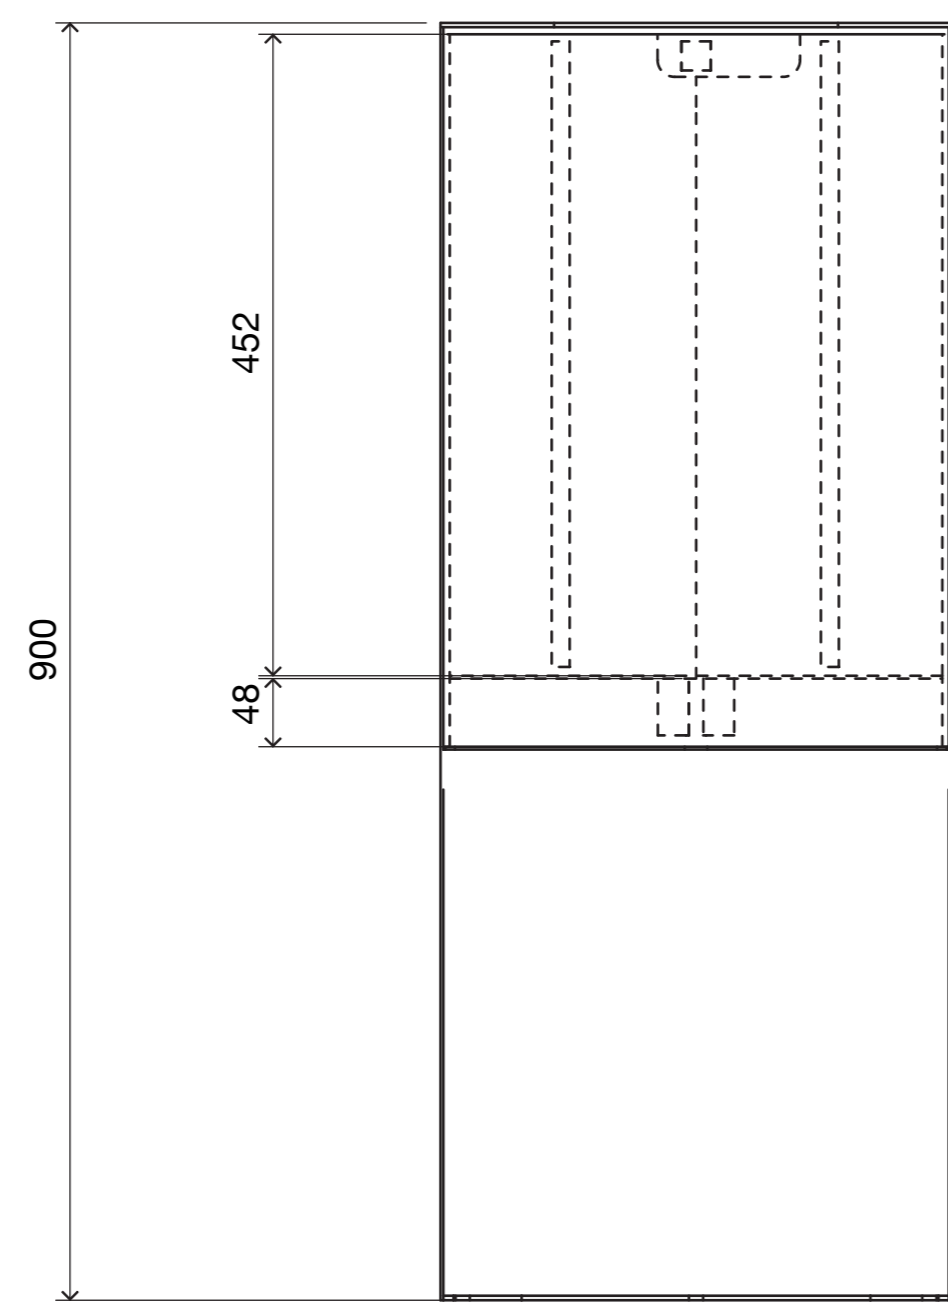

Klára Janypková venkovní mobiliář

Bartoloměj Holubář systém chytrých úložišť

Tereza Bartlová vaříč sous-vide

Prokop Hartl doplňky do interiéru

Klára Plešková kolekce svítidel

Anežka Juhová francouzská berle