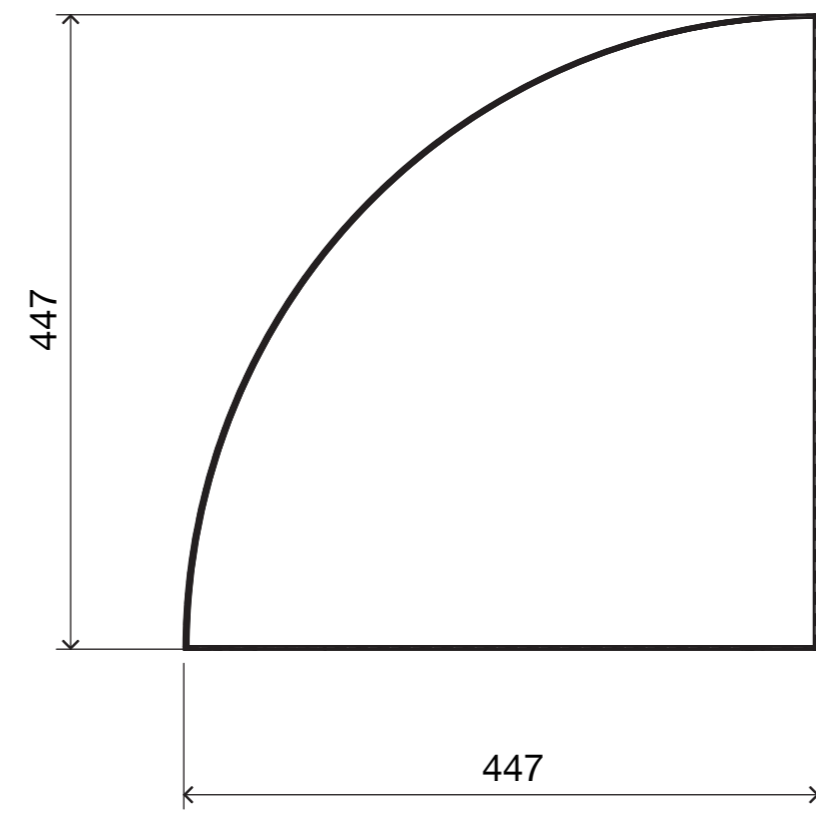

Klára Janypková venkovní mobiliář

Bartoloměj Holubář systém chytrých úložišť

Tereza Bartlová vaříč sous-vide

Prokop Hartl doplňky do interiéru

Klára Plešková kolekce svítidel

Anežka Juhová francouzská berle