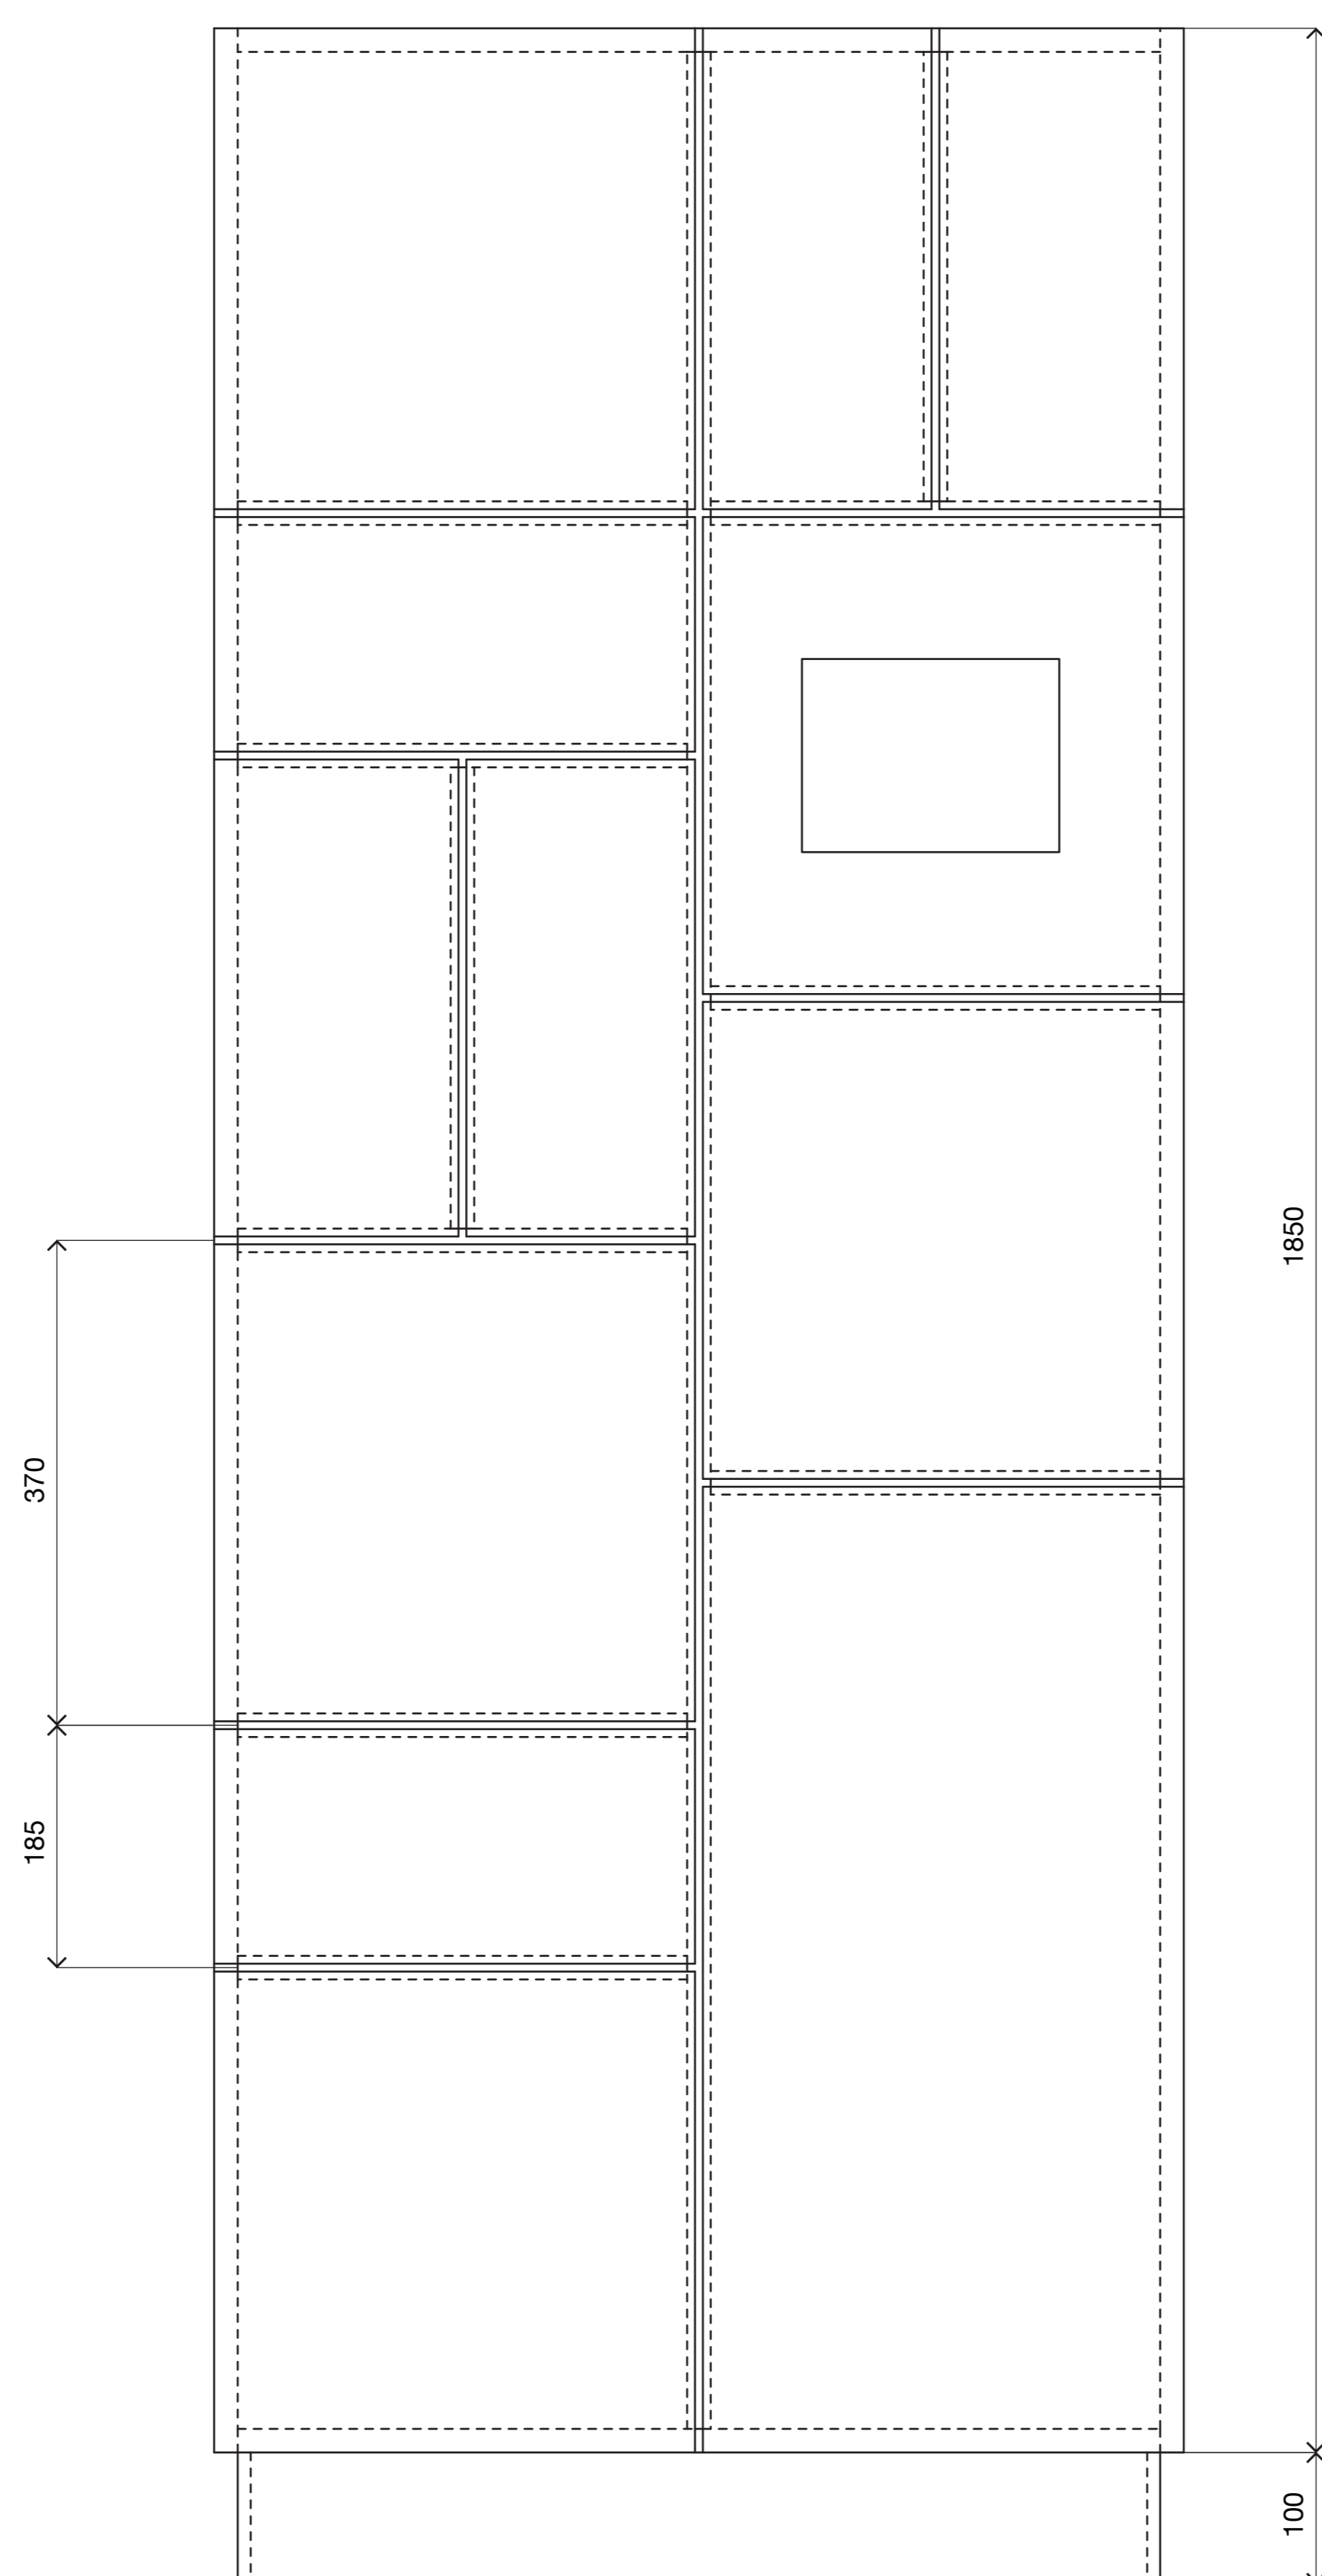

Klára Janypková venkovní mobiliář

Bartoloměj Holubář systém chytrých úložišť

Tereza Bartlová vaříč sous-vide

Prokop Hartl doplňky do interiéru

Klára Plešková kolekce svítidel

Anežka Juhová francouzská berle