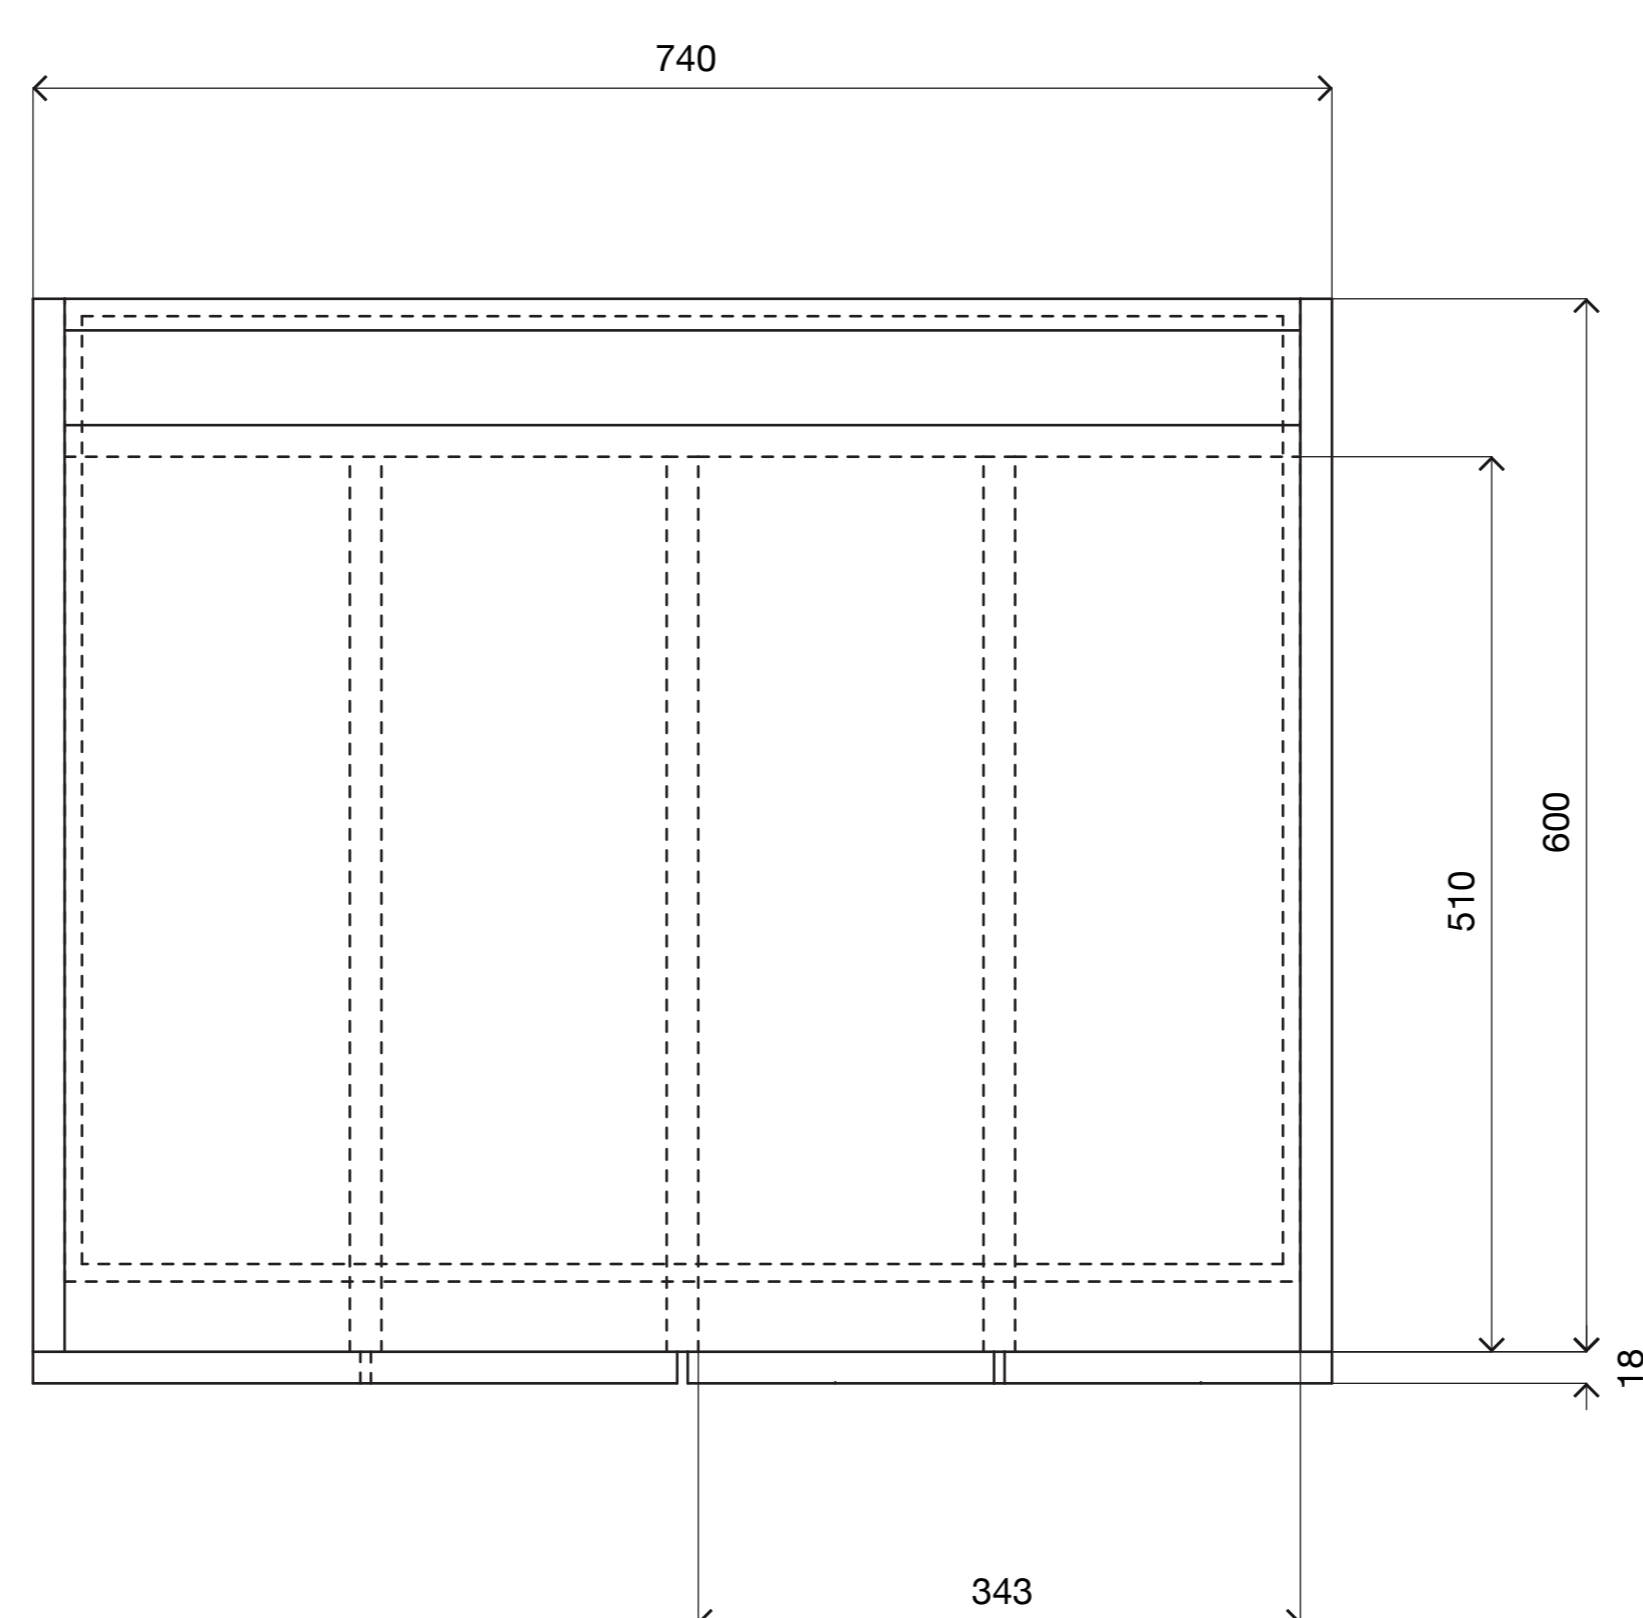

Klára Janypková venkovní mobiliář

Bartoloměj Holubář systém chytrých úložišť

Tereza Bartlová vaříč sous-vide

Prokop Hartl doplňky do interiéru

Klára Plešková kolekce svítidel

Anežka Juhová francouzská berle