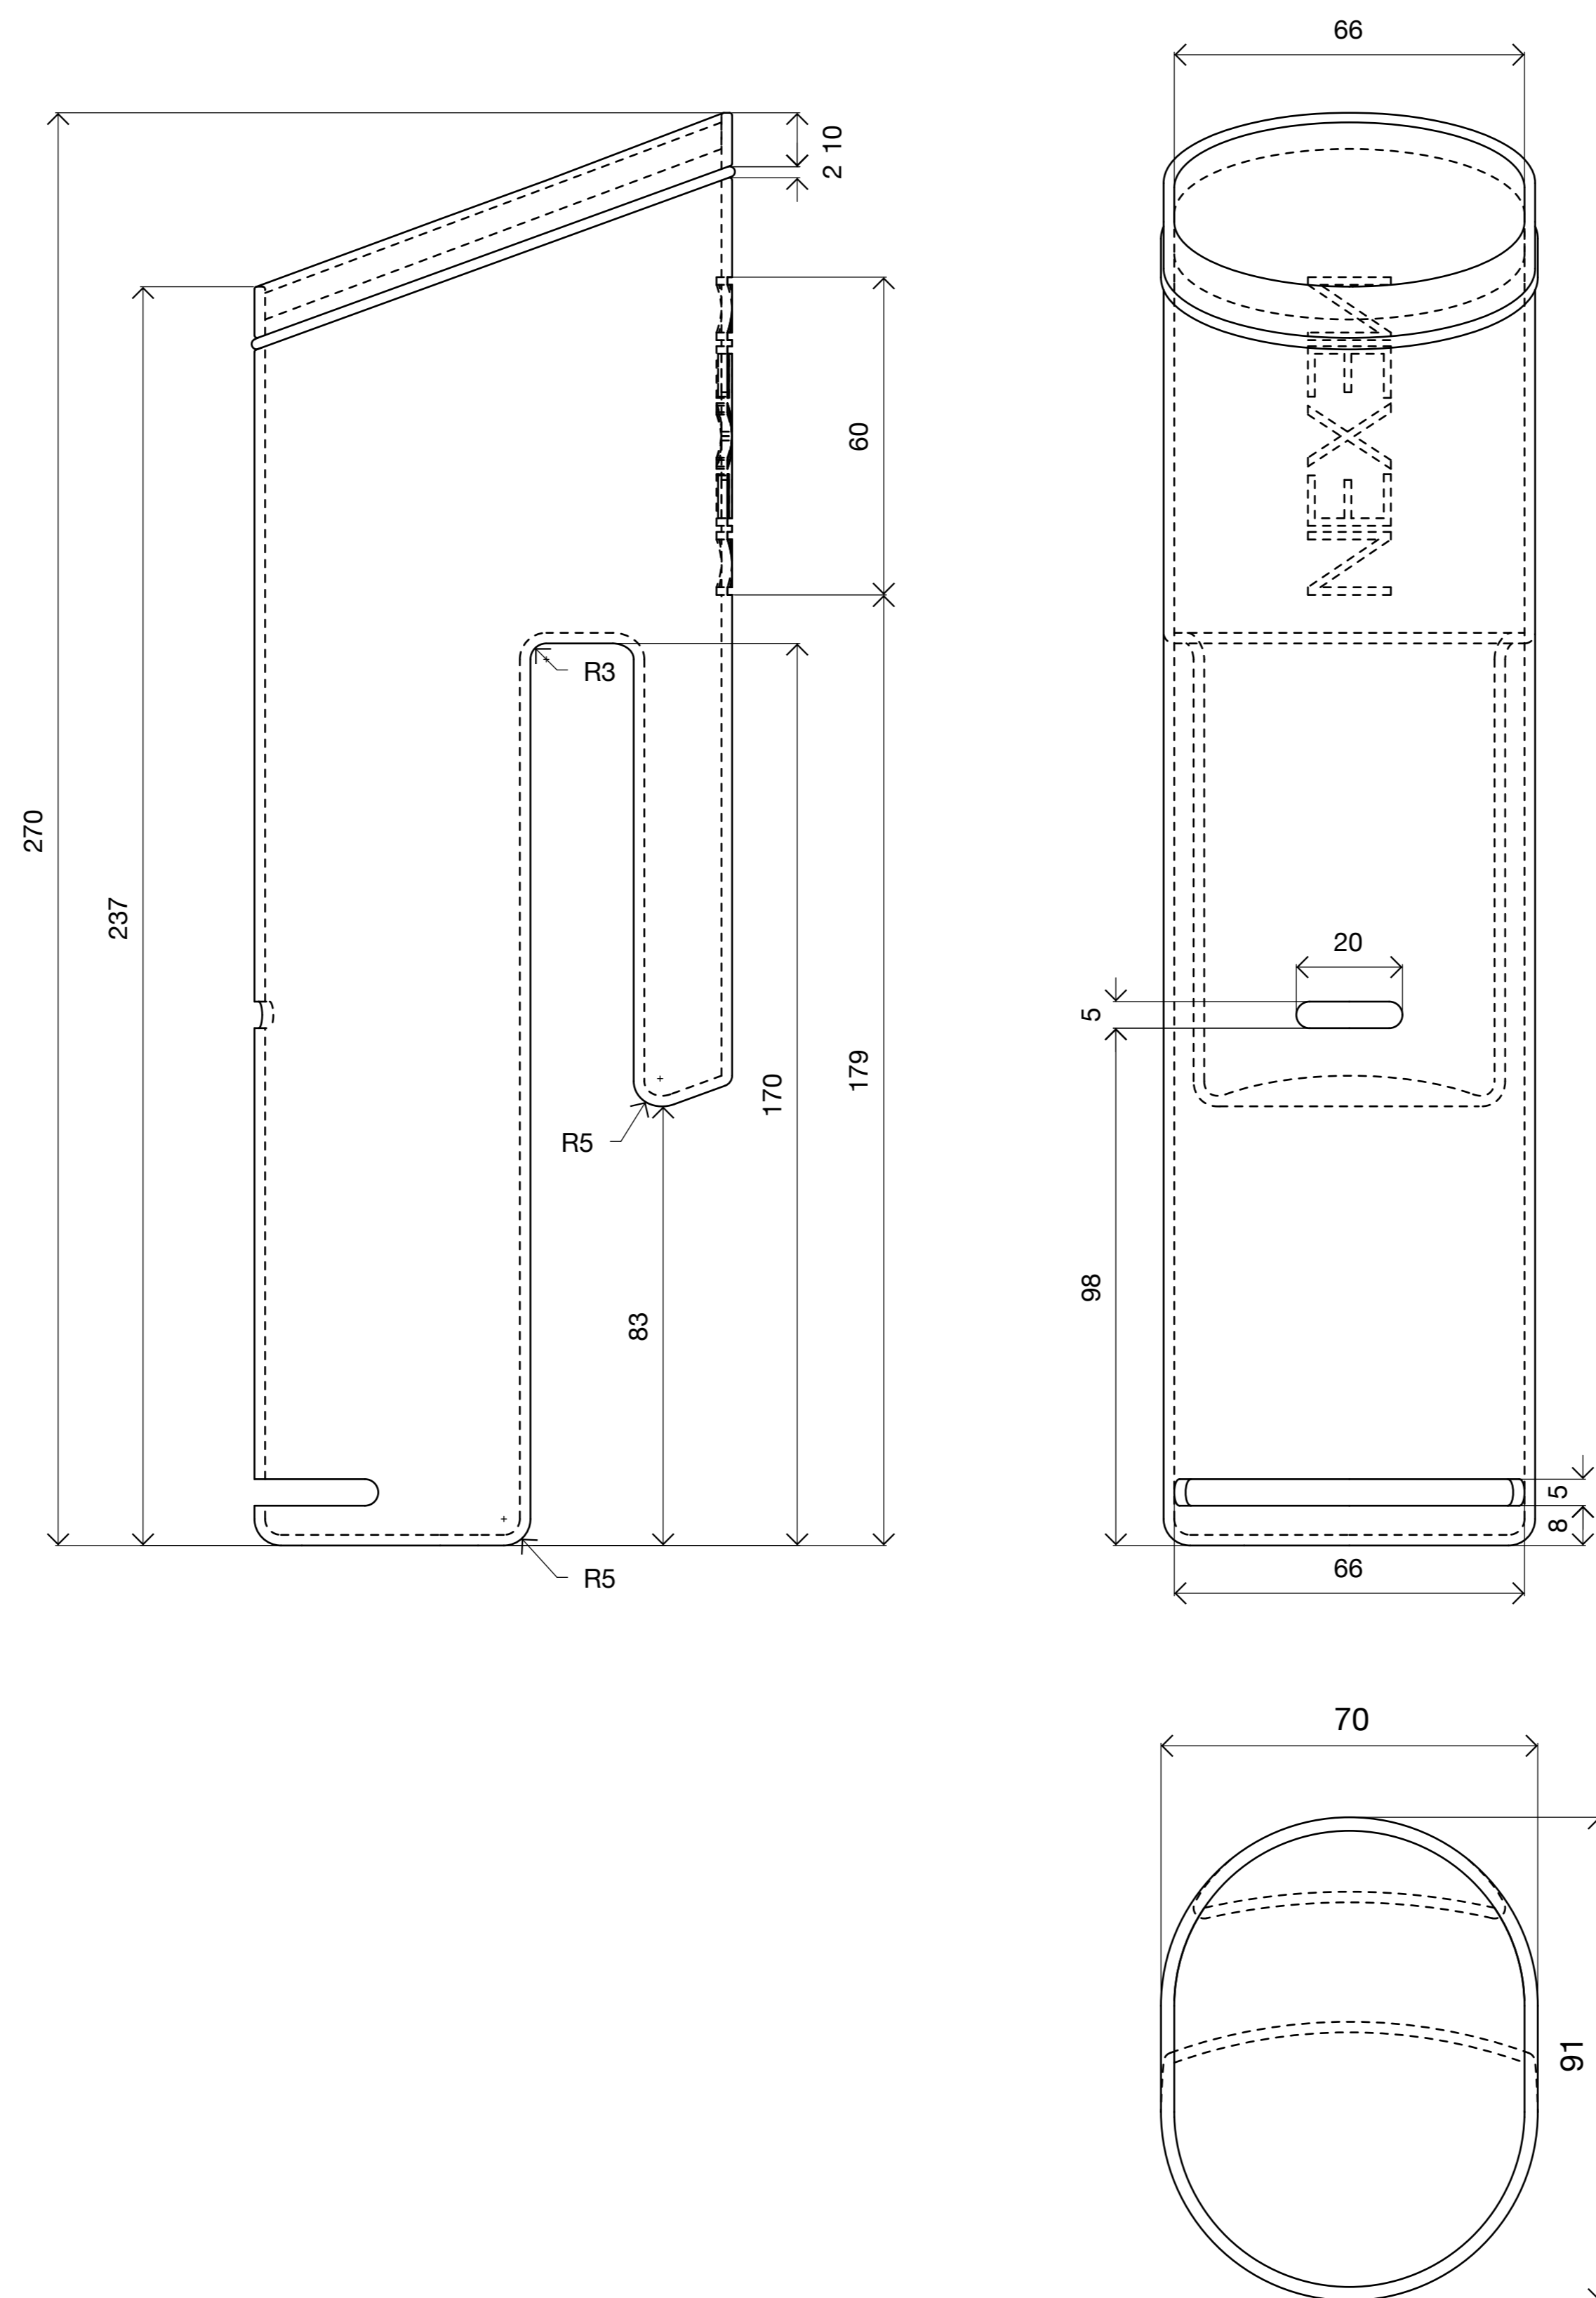

Klára Janypková venkovní mobiliář

Bartoloměj Holubář systém chytrých úložišť

Tereza Bartlová vaříč sous-vide

Prokop Hartl doplňky do interiéru

Klára Plešková kolekce svítidel

Anežka Juhová francouzská berle