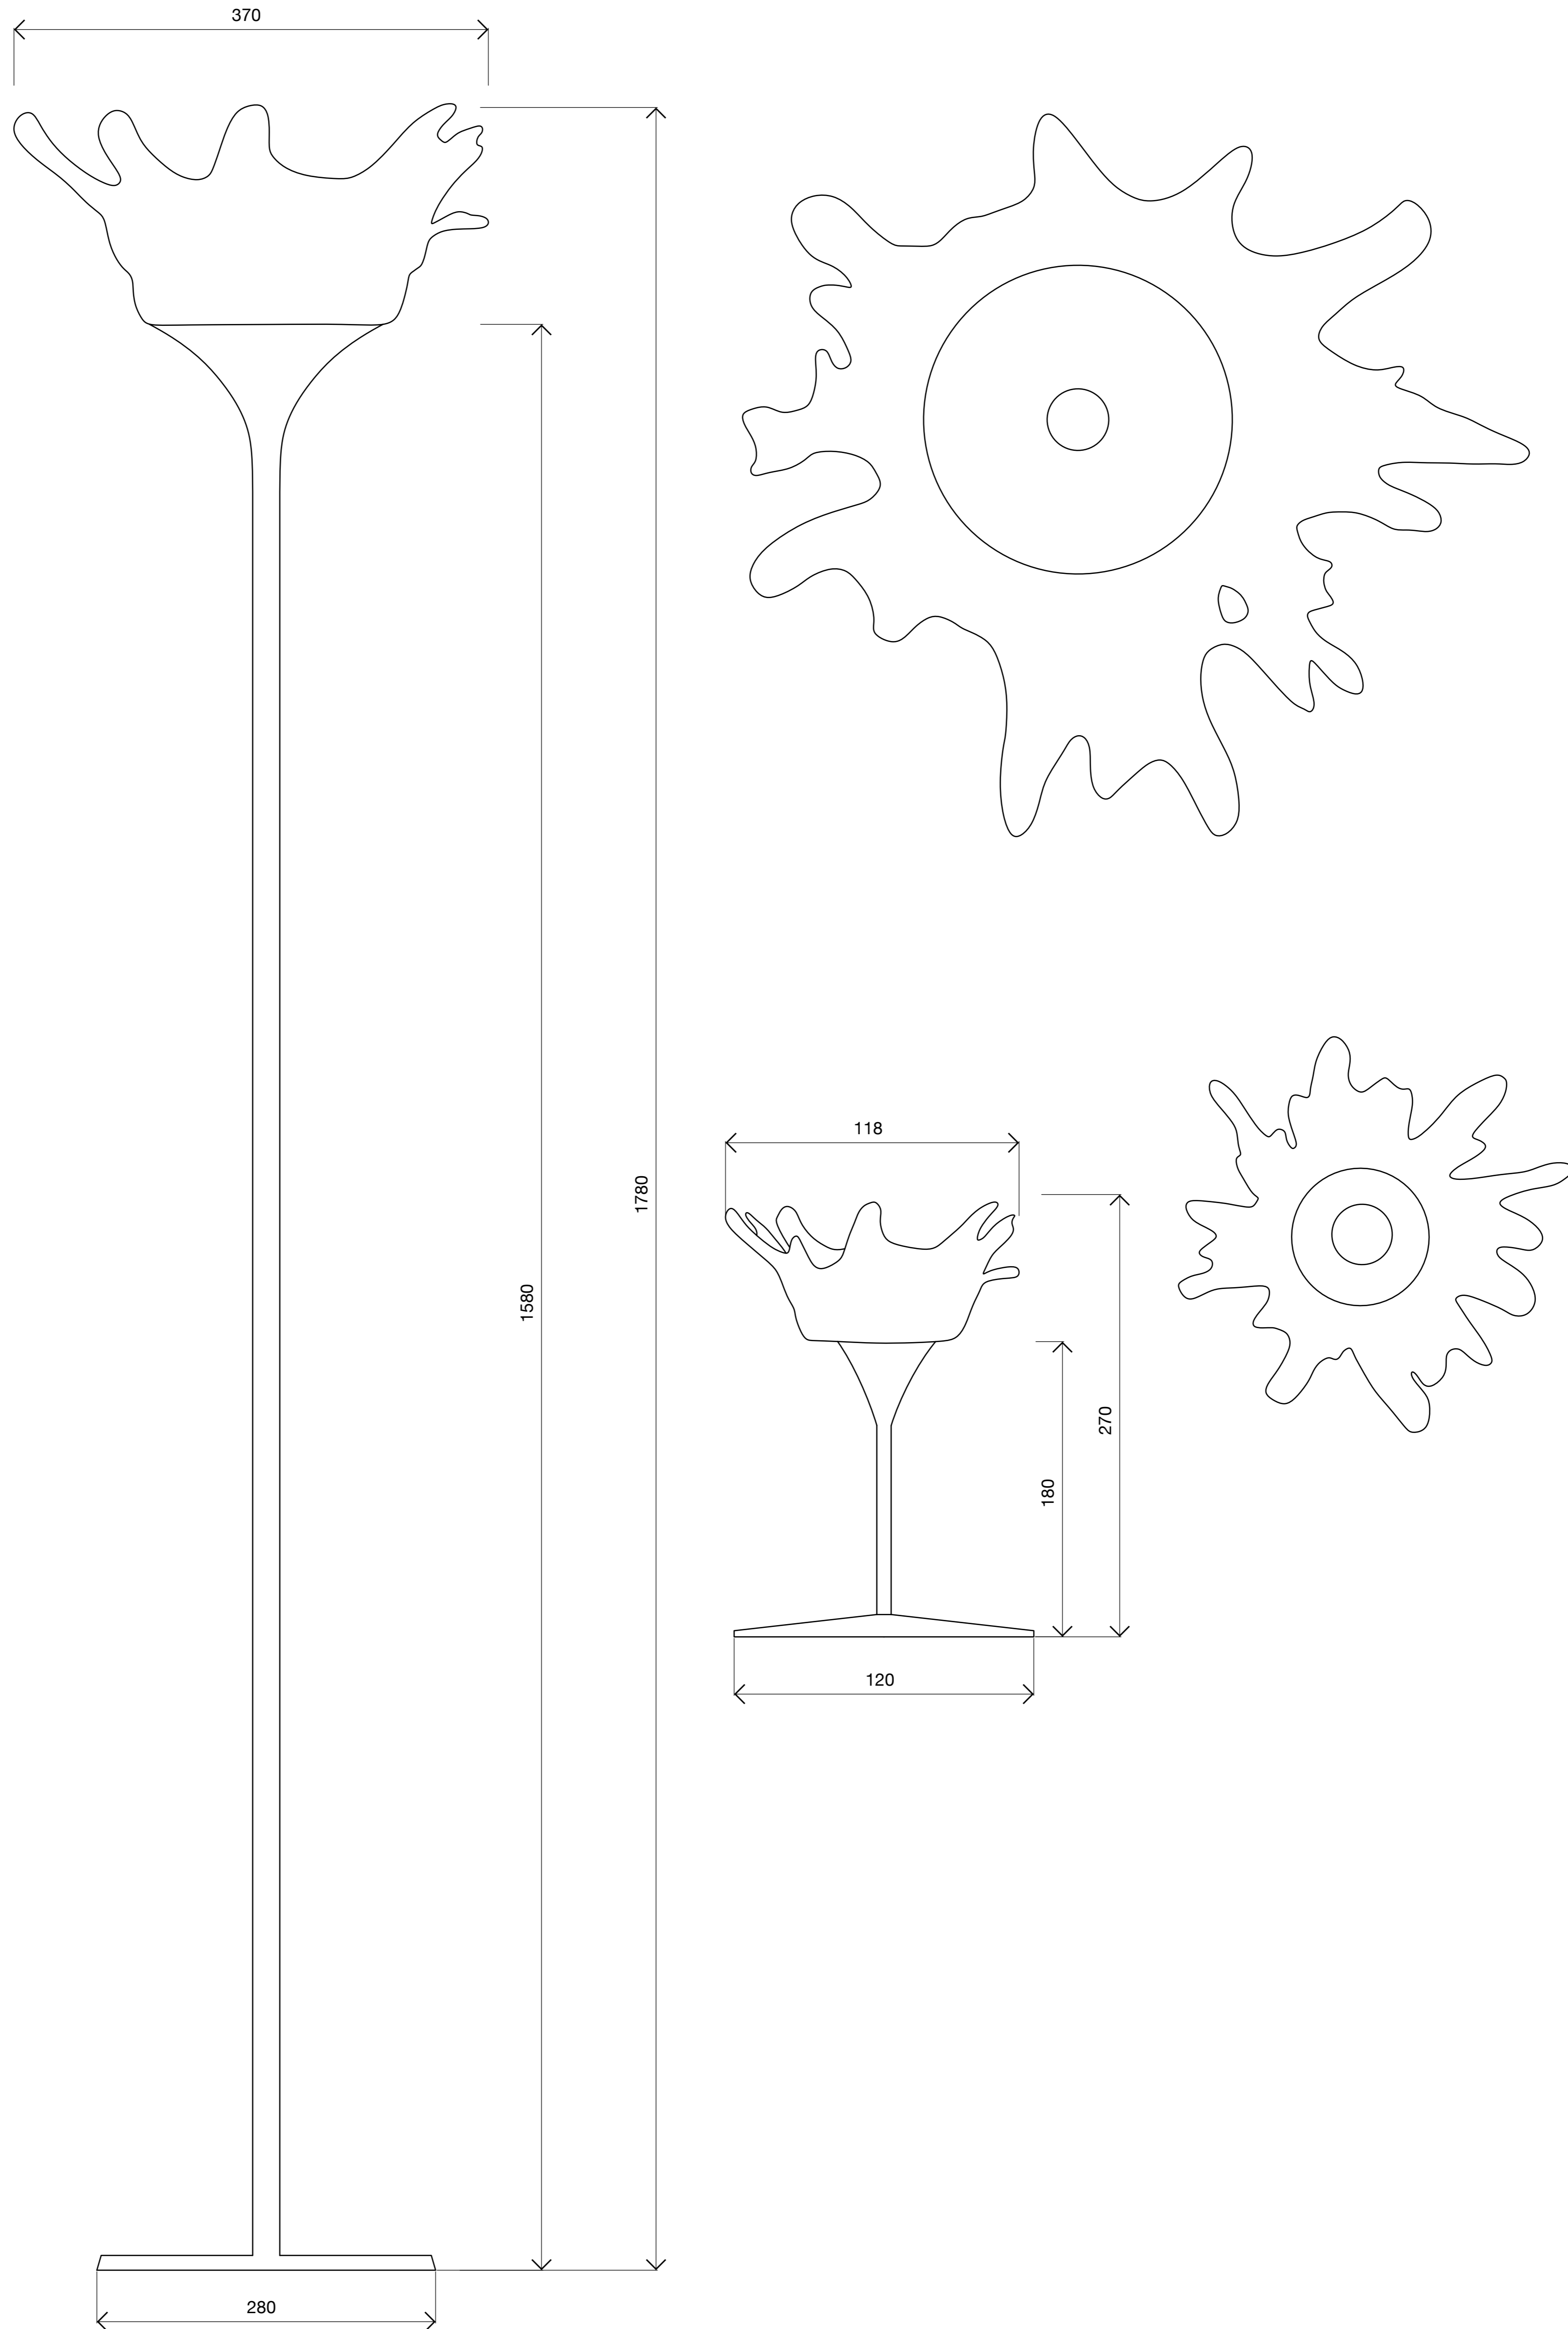

Klára Janypková venkovní mobiliář

Bartoloměj Holubář systém chytrých úložišť

Tereza Bartlová vaříč sous-vide

Prokop Hartl doplňky do interiéru

Klára Plešková kolekce svítidel

Anežka Juhová francouzská berle