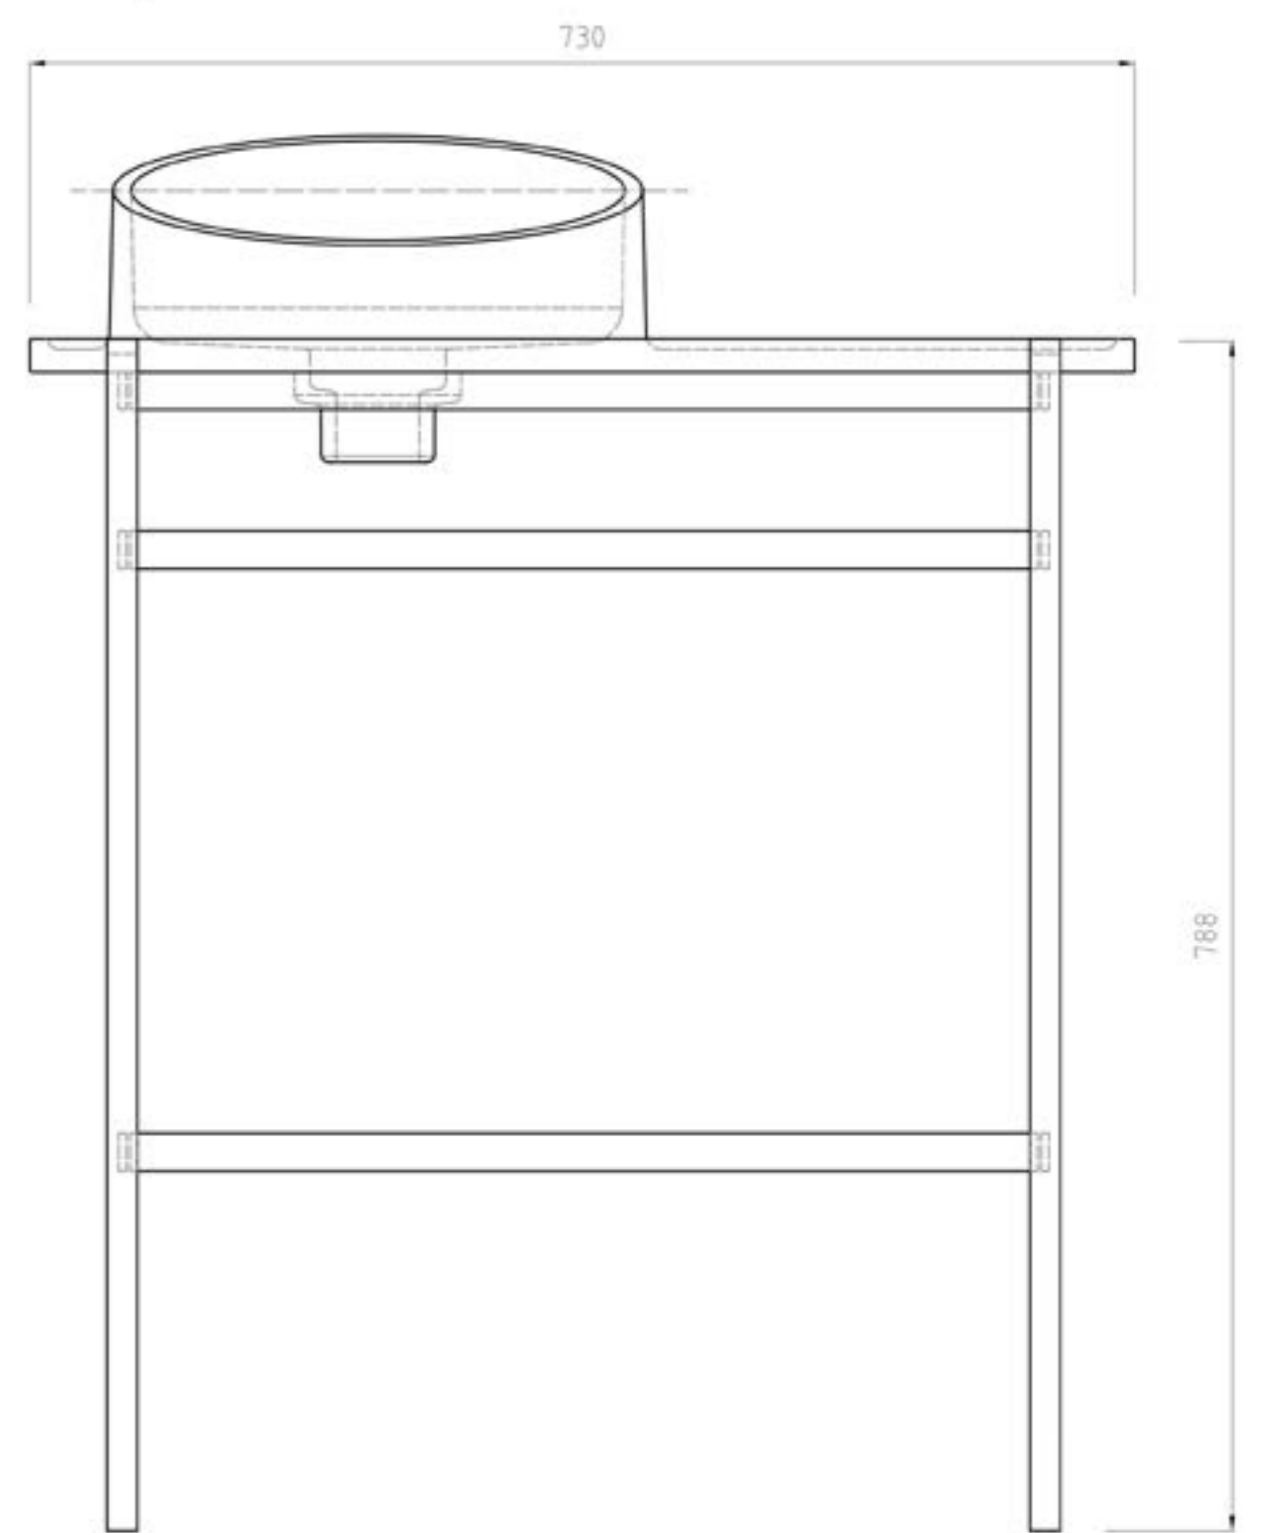

kolem

návrh umyvadla a umyvadlové podnože, který se zaměřuje na minimalistické pojetí koupelny při splnění obvyklých funkčních požadavků. Určený do jednočlenných a dvoučlenných domácností.

_umyvadlo- řez A

_sestava - bokorys

_sestava - nárys

_umyvadlo- řez B

_sestava - půdorys