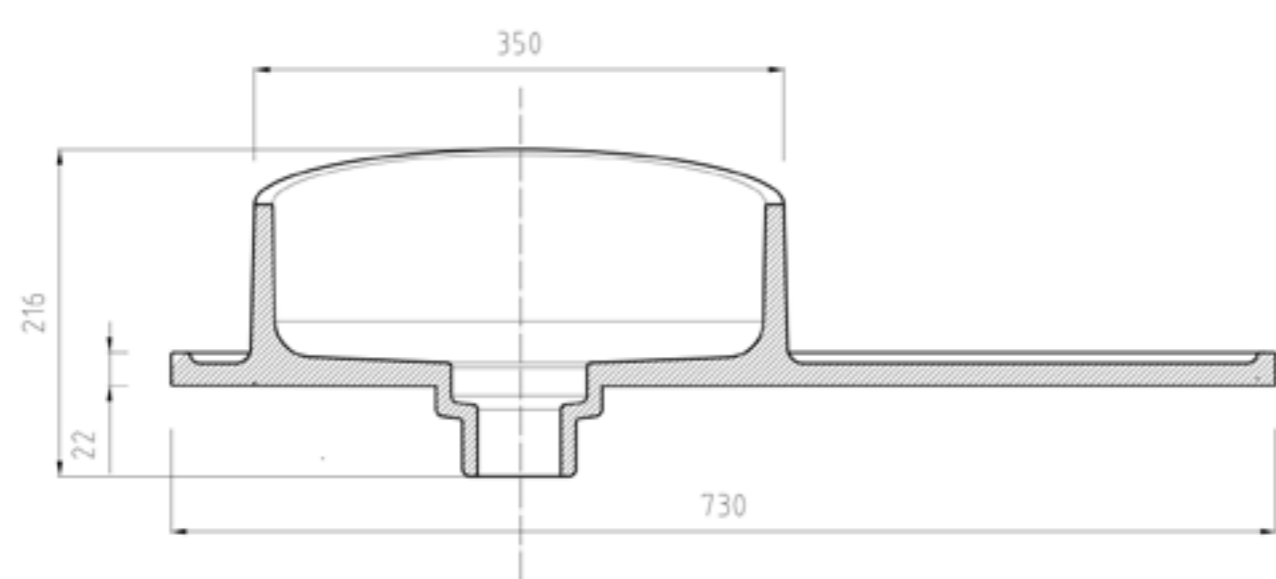

kolem

návrh umyvadla a umyvadlové podnože, který se zaměřuje na minimalistické pojetí koupelny při splnění obvyklých funkčních požadavků. Určený do jednočlenných a dvoučlenných domácností.

_umyvadlo- řez A

_sestava - bokorys

_sestava - nárys

_umyvadlo- řez B

_sestava - půdorys