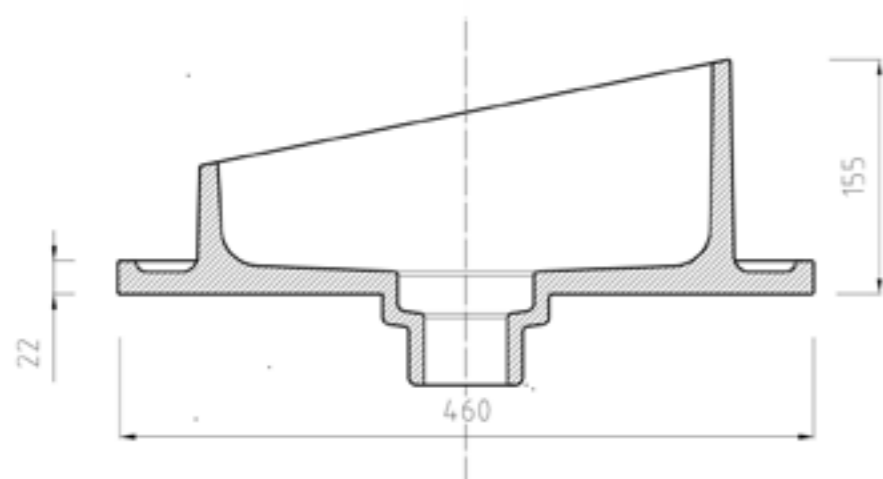

kolem

návrh umyvadla a umyvadlové podnože, který se zaměřuje na minimalistické pojetí koupelny při splnění obvyklých funkčních požadavků. Určený do jednočlenných a dvoučlenných domácností.

_umyvadlo- řez A

_sestava - bokorys

_sestava - nárys

_umyvadlo- řez B

_sestava - půdorys