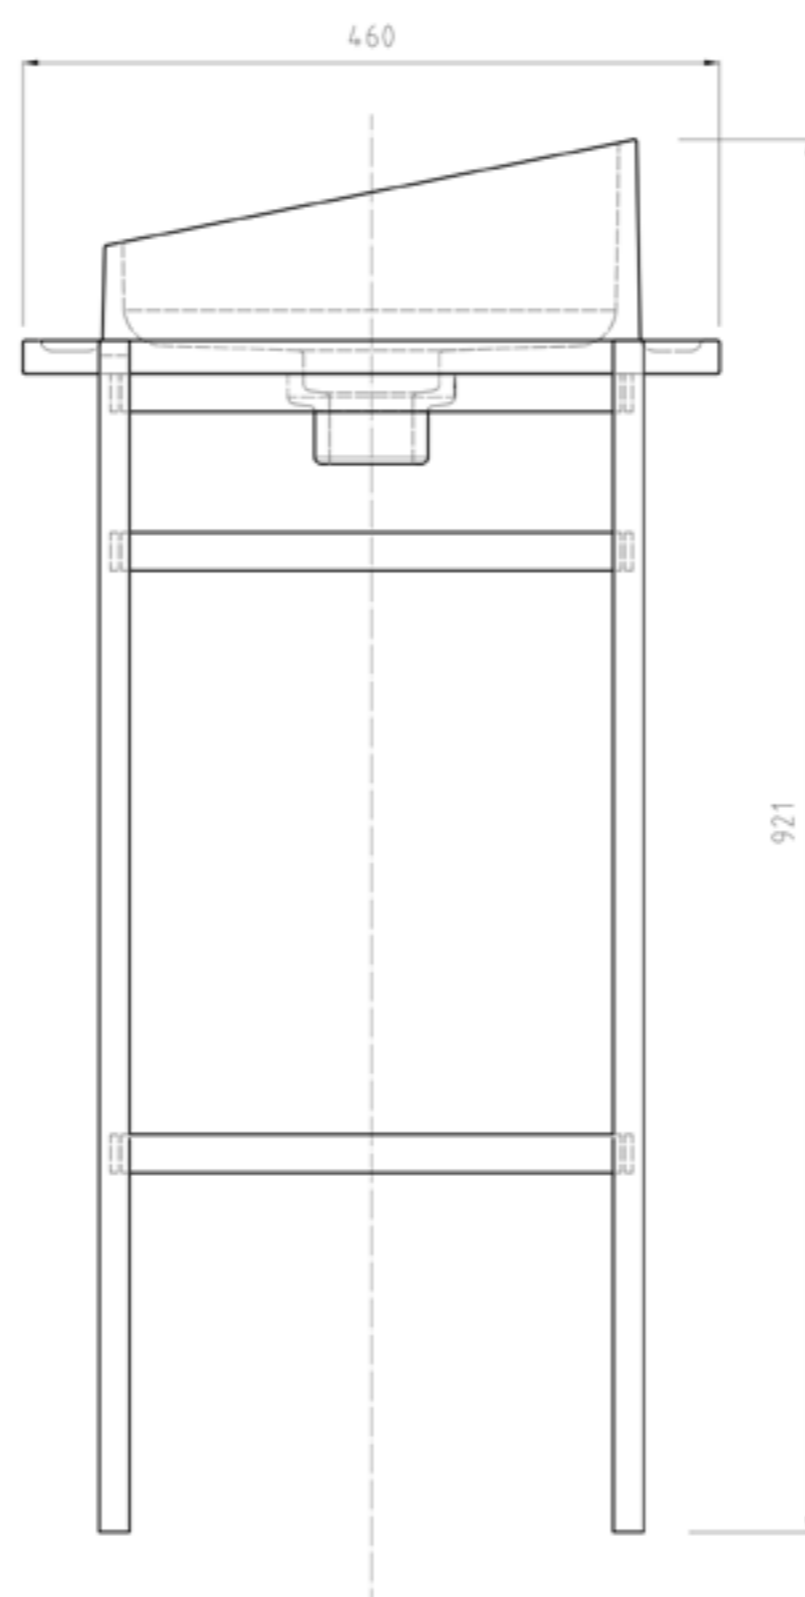

kolem

návrh umyvadla a umyvadlové podnože, který se zaměřuje na minimalistické pojetí koupelny při splnění obvyklých funkčních požadavků. Určený do jednočlenných a dvoučlenných domácností.

_umyvadlo- řez A

_sestava - bokorys

_sestava - nárys

_umyvadlo- řez B

_sestava - půdorys