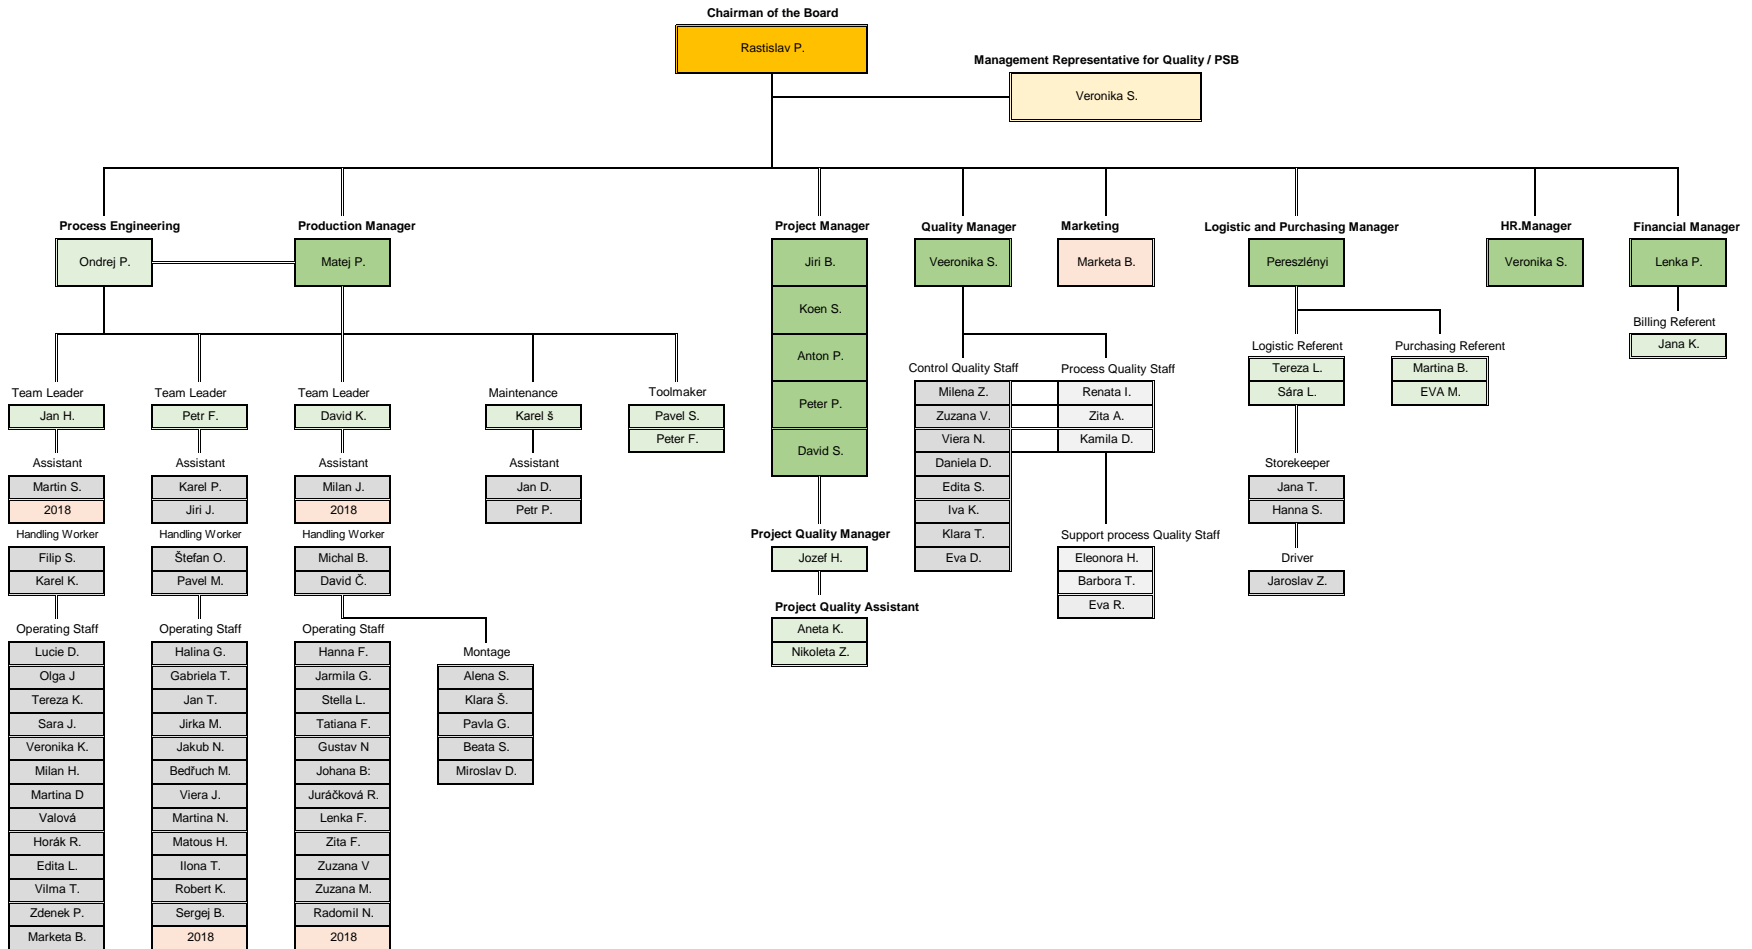

# INTERNAL STRUCTURE

Plant: Obříství 231, 277 42  
Czech Republic

HR-D-IS-005

Strana 1 z 1

Datum poslední revize: 01.04.2018