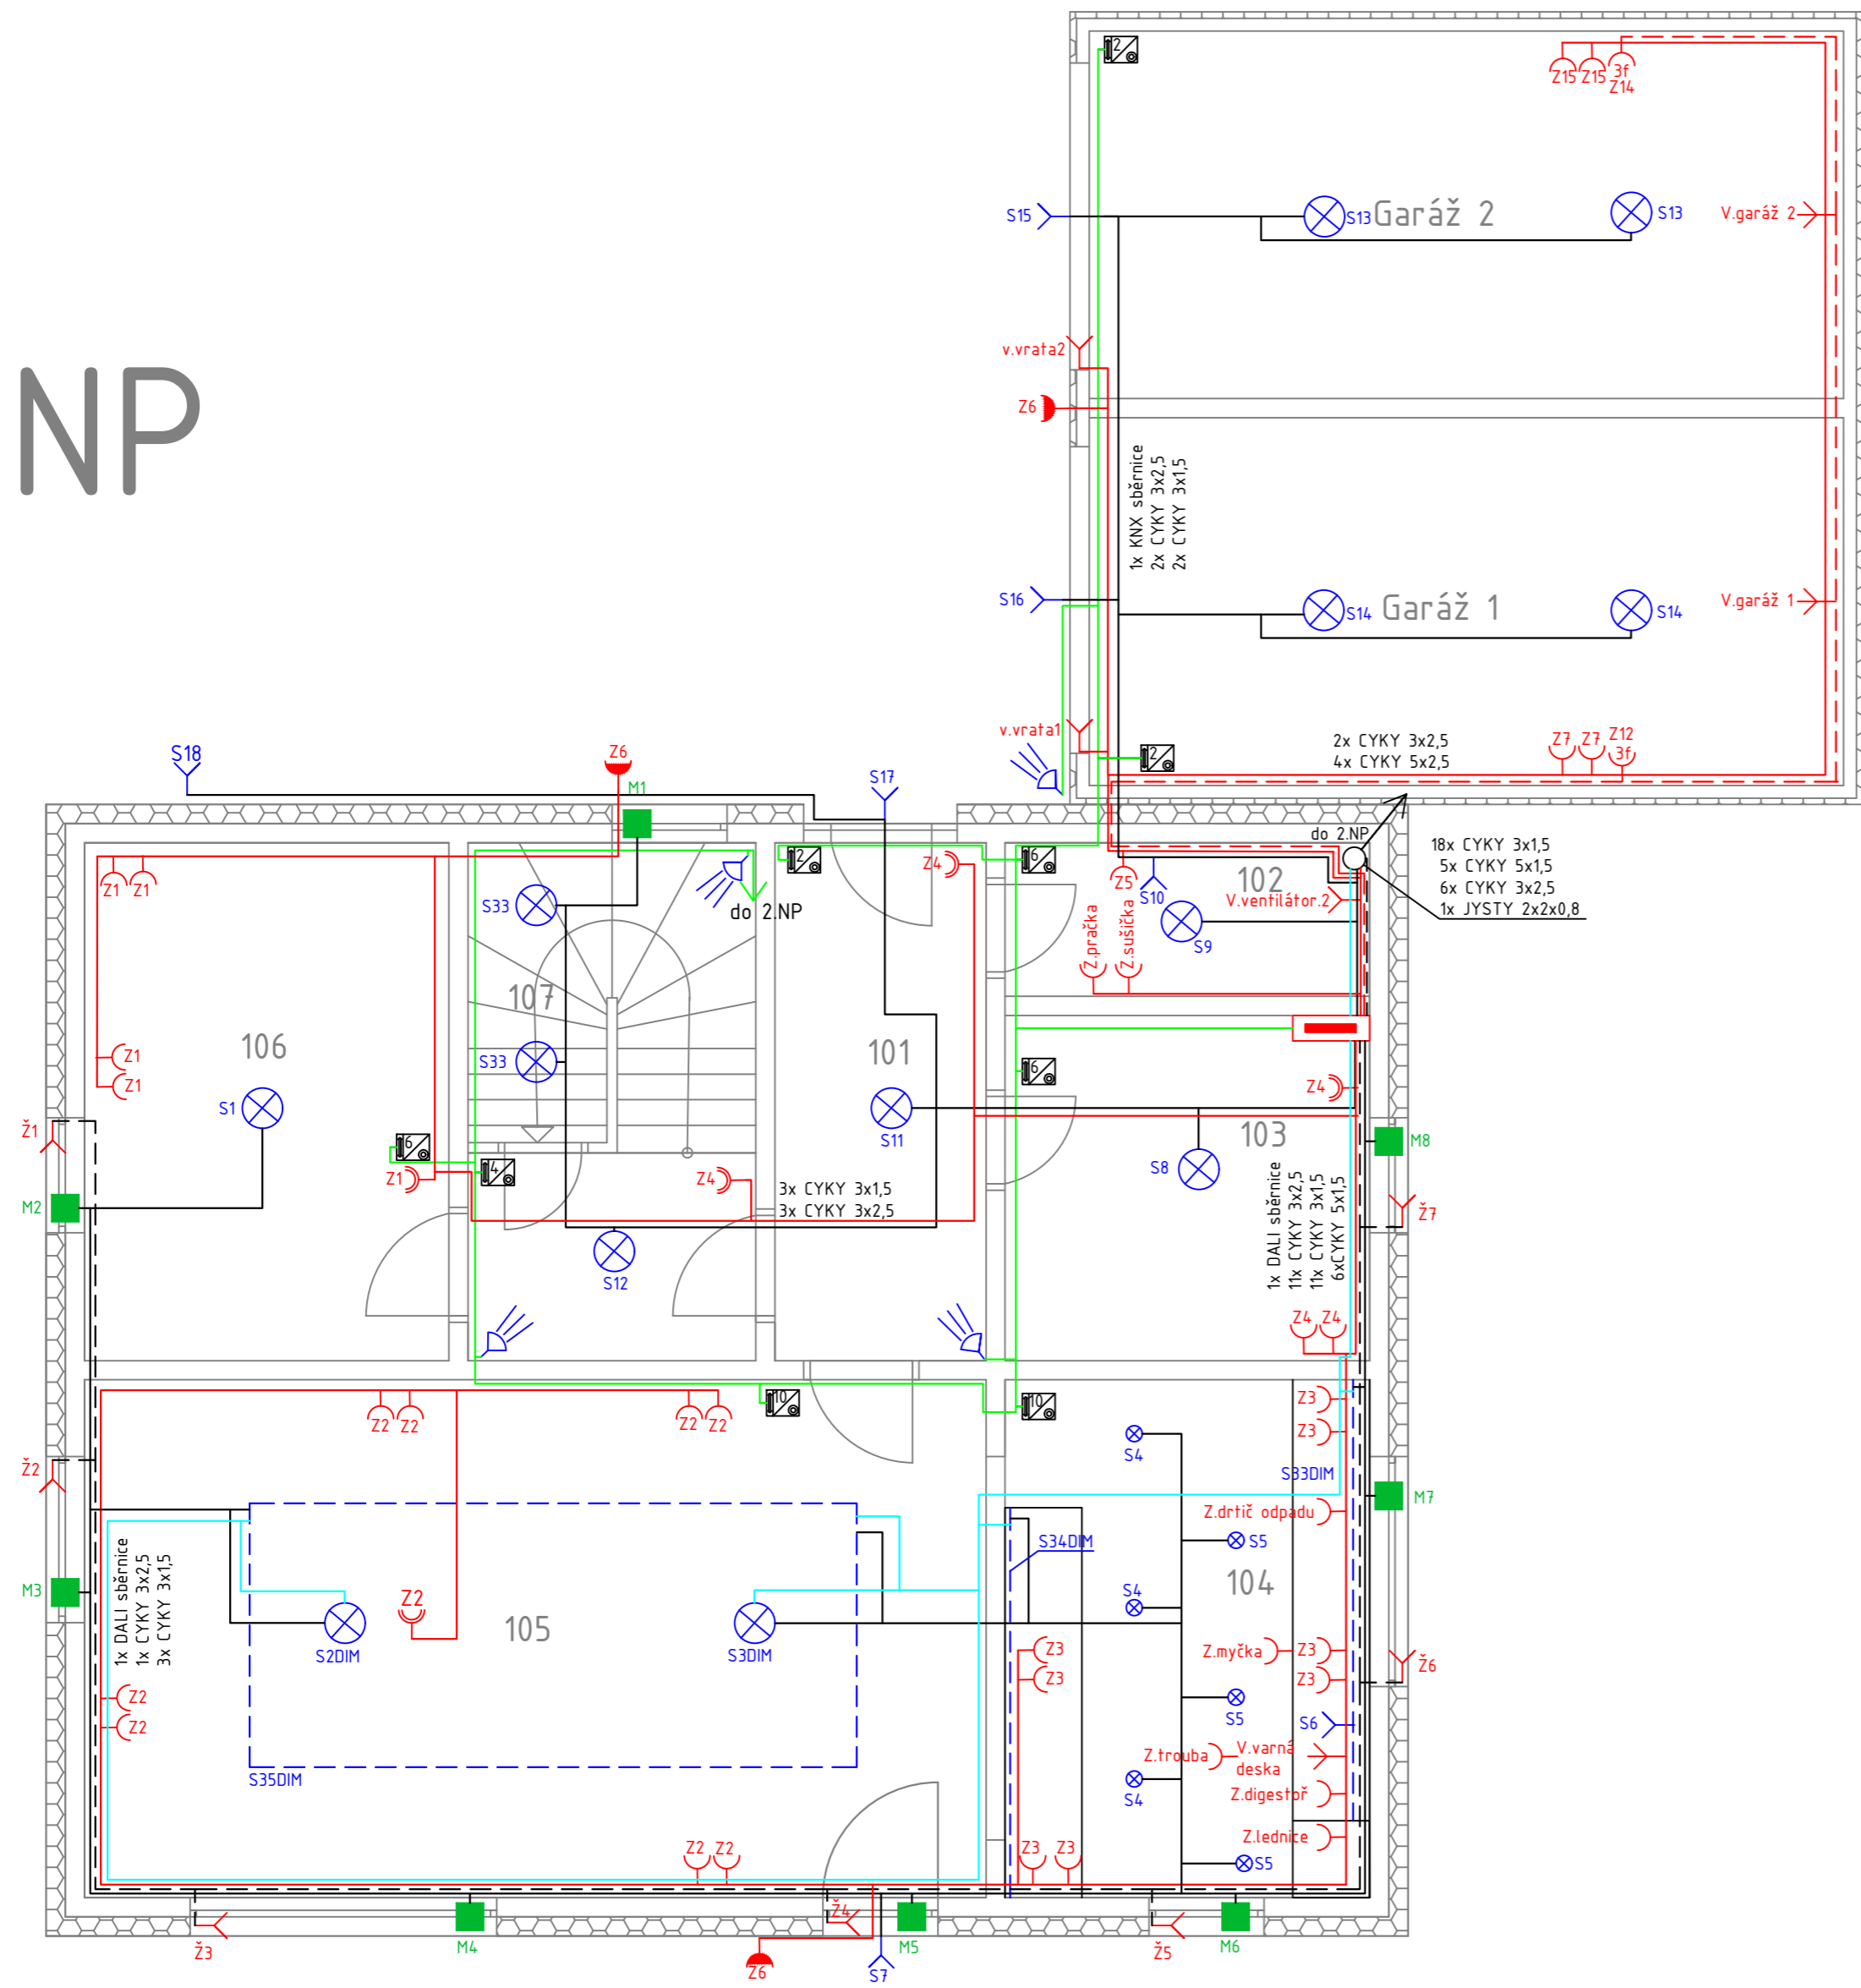

1.NP

Legenda:

- Rozvaděč
- Zásuvka jednofázová
- Zásuvka jednofázová IP45
- Dvojfázová zásuvka jednofázová
- Třífázový vývod
- Jednofázový vývod
- Spínač šestitlačítkový s prostorovým termostatem
- Spínač desetitlačítkový s prostorovým termostatem
- Spínač čtyřtlačítkový
- Spínač dvou tlačítkový
- PIR čidlo pro spínání osvětlení
- Světlo
- Magnetický detektor
- KNX sběrnice
- DALI sběrnice
- CYKY 3x1,5
- CYKY 3x2,5
- CYKY 5x1,5
- CYKY 5x2,5

Zpracoval Bc. Lucie Martincová	Vedoucí práce doc. Ing. Bohumír Garlík, CSc.	Školní rok 2016/2017	Fakulta stavební ČVUT
Diplomová práce			Datum 5/2017
Název: Silnoproudé instalace v novostavbě rodinného domu			Měřítko 1:50
Příloha: Půdorys 1.NP			Číslo výkresu 5.3
			Konzultant doc. Ing. Bohumír Garlík, CSc.