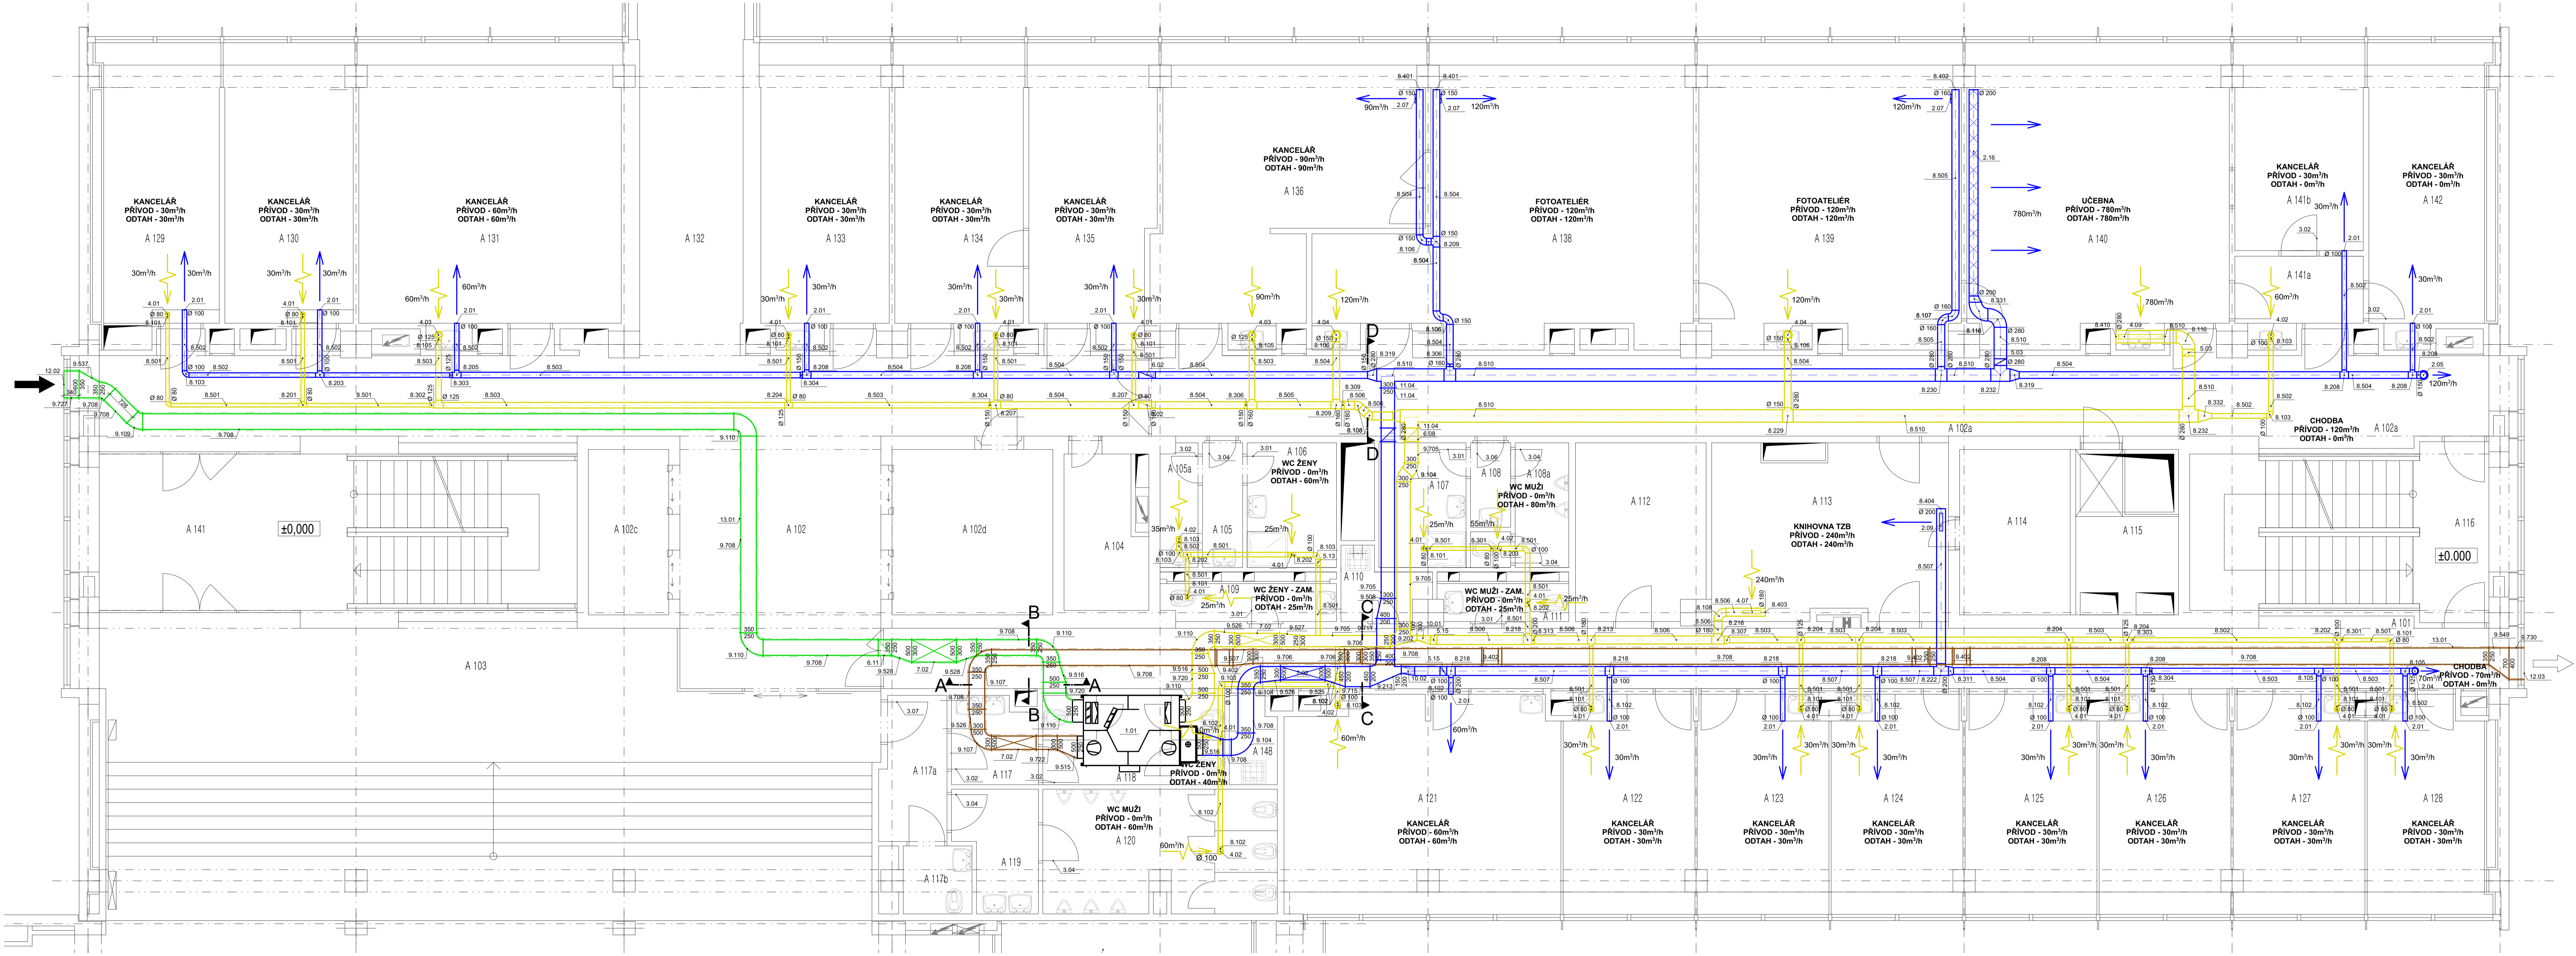

PŮDORYS 1.NP

- LEGENDA VZDUCHOTECHNICKÉHO POTRUBÍ:
- - VENKOVNÍ VZDUCH (ODA)
 - - PŘÍVADĚNÝ VZDUCH (SÚP)
 - - ODVADĚNÝ VZDUCH (ETA)
 - - ODPADNÝ VZDUCH (EHA)
- MATERIÁL: POZINKOVANÝ PLECH

POZN: LEGENDA MÍSTNOSTÍ A VÝPIS MATERIÁLU PŘILOŽEN K TECHNICKÉ ZPRÁVĚ

POZN: ±0,000 = +219,500 m.n.m.

INVESTOR:	ČESKÉ VYSOKÉ UČENÍ TECHNICKÉ V PRAZE	ČVUT
MÍSTO STAVBY:	ČVUT, THÁKUROVA 7, PRAHA 6	Fakulta
VEDOUCÍ:	DOC. ING. MICHAL KABRIHEL, PH.D.	stavební
VYPRACOVALA:	BC. LENKA LINHARTOVÁ	STAVBA: REKONSTRUKCE
PŘEDMĚT:	DIPLOMOVÁ PRÁCE	STAVĚBNÍ OBJEKT:
STUPEŇ PROJEKTU:	DOKUMENTACE PRO STAVĚBNÍ POVOLENÍ	STAVĚBNÍ FAKULTA, BUDOVA A
ČÁST PROJEKTU:	DATUM: 04/2017	NÁZEV VÝKRESU: VZDUCHOTECHNIKA
VZT	FORMÁT: 12 x A4	MĚRÍTKO: M 1:50
	ČÍSLO VÝKRESU: D.1.4.3.	01