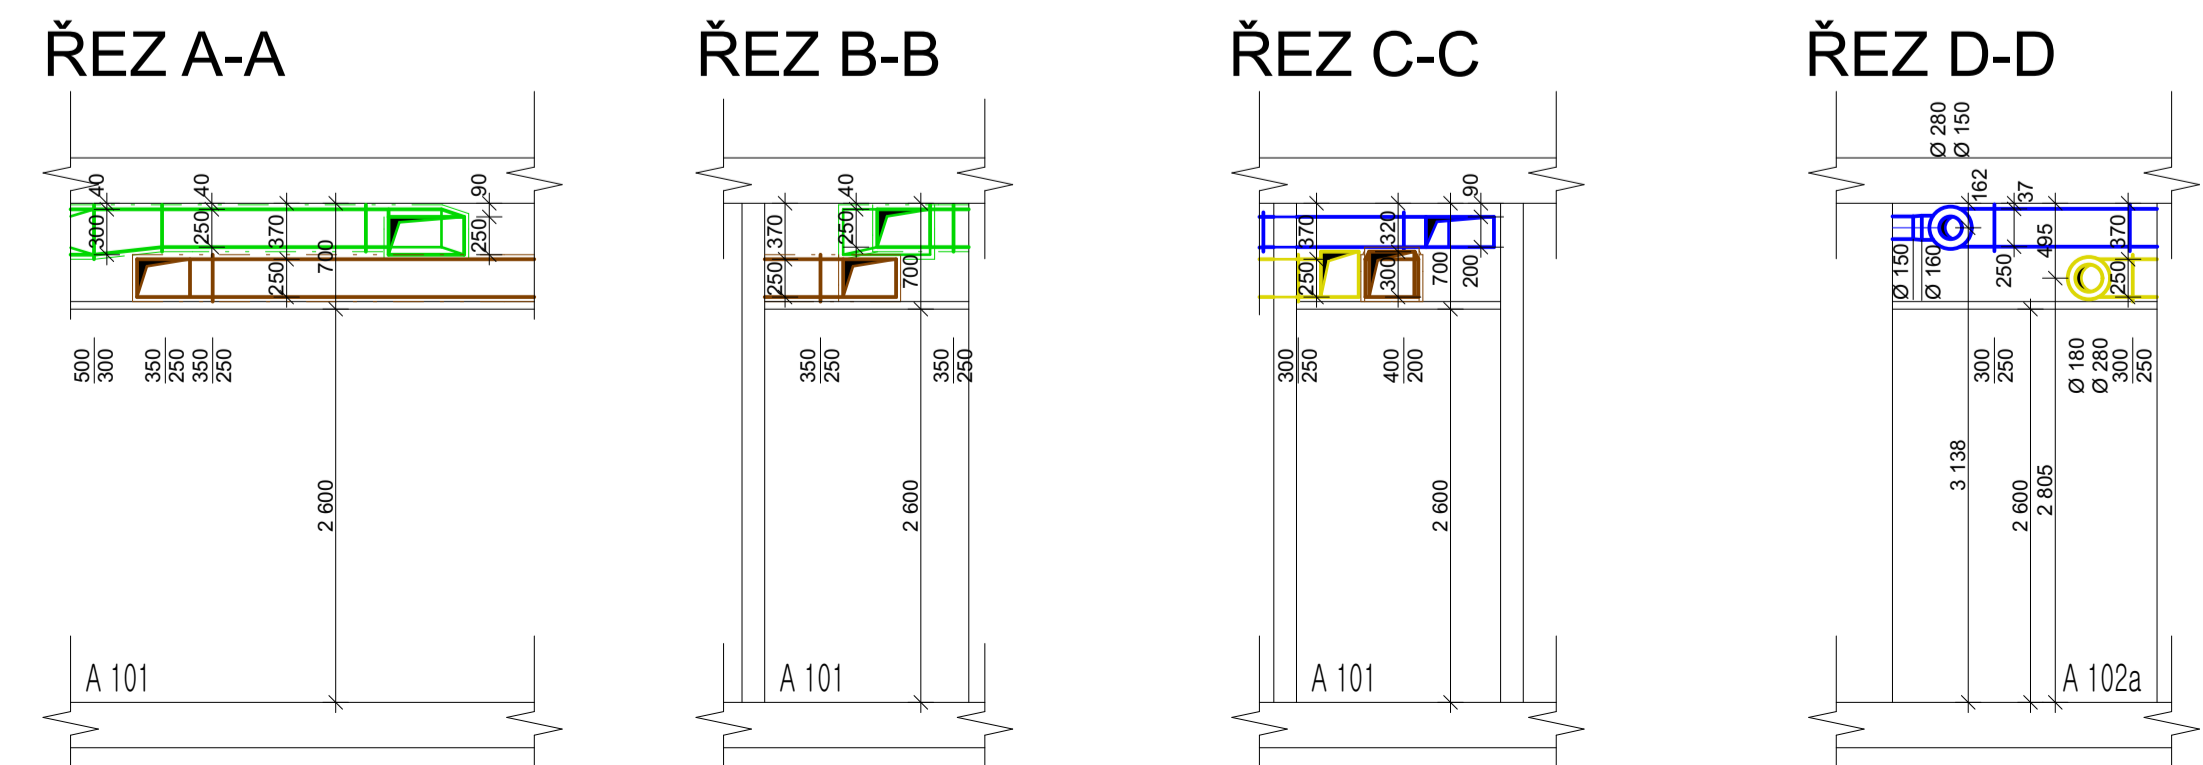

PŮDORYS 1.NP

- LEGENDA VZDUCHOTECHNICKÉHO POTRUBÍ:
- - VENKOVNÍ VZDUCH (ODA)
 - - PŘÍVADĚNÝ VZDUCH (SÚP)
 - - ODVADĚNÝ VZDUCH (ETA)
 - - ODPADNÝ VZDUCH (EHA)
- MATERIÁL: POZINKOVANÝ PLECH

POZN: LEGENDA MÍSTNOSTÍ A VÝPIS MATERIÁLU PŘILOŽEN K TECHNICKÉ ZPRÁVĚ

POZN: ±0,000 = +219,500 m.n.m.

INVESTOR:	ČESKÉ VYSOKÉ UČENÍ TECHNICKÉ V PRAZE	ČVUT
MÍSTO STAVBY:	ČVUT, THÁKUROVA 7, PRAHA 6	Fakulta
VEDOUCÍ:	DOC. ING. MICHAL KABRIHEL, PH.D.	stavební
VYPRACOVALA:	BC. LENKA LINHARTOVÁ	STAVBA: REKONSTRUKCE
PŘEDMĚT:	DIPLOMOVÁ PRÁCE	STAVĚBNÍ OBJEKT:
STUPEŇ PROJEKTU:	DOKUMENTACE PRO STAVĚBNÍ POVOLENÍ	STAVĚBNÍ FAKULTA, BUDOVA A
ČÁST PROJEKTU:	DATUM: 04/2017	NÁZEV VÝKRESU: VZDUCHOTECHNIKA
VZT	FORMÁT: 12 x A4	MĚRÍTKO: M 1:50
	ČÍSLO VÝKRESU: D.1.4.3.	01