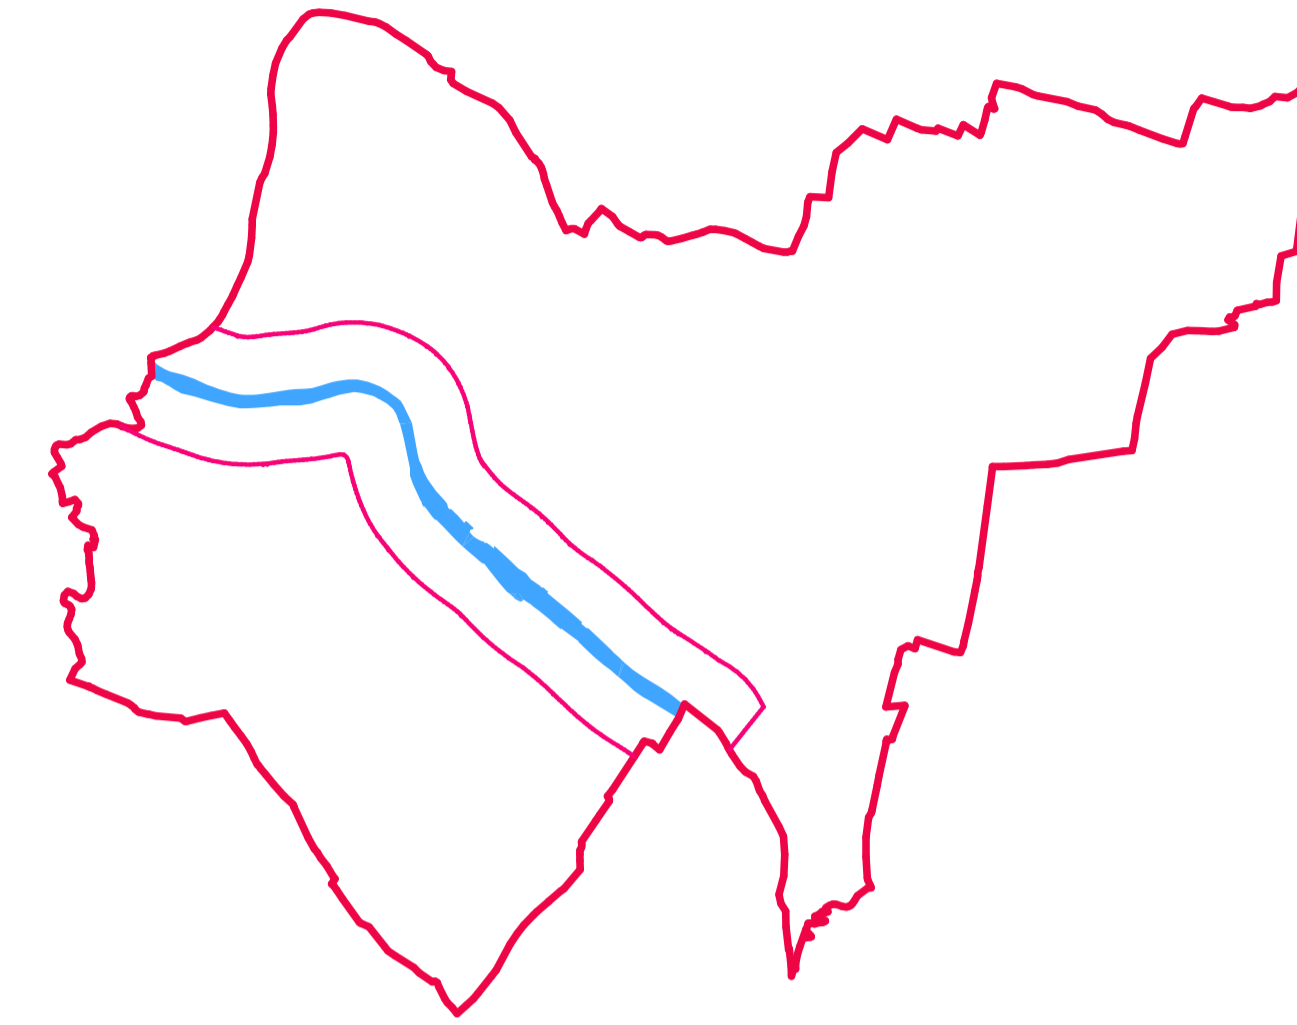

Týn nad Vltavou - vlastnické vztahy

Schéma řešeného území:

Legenda:

- Hranice katastrálního území Týn nad Vltavou
- Hranice výřezu z katastrálního území Týn nad Vltavou
- Hranice parcel
- Parcely ve vlastnictví České republiky - v oblasti vodní plochy řeky Vltavy
- Parcely ve vlastnictví České republiky
- Parcely ve vlastnictví Jihočeského kraje
- Parcely ve vlastnictví města Týn nad Vltavou
- Parcely ve vlastnictví bytového družstva
- Parcely ve vlastnictví firem, společností
- Parcely v soukromém vlastnictví

500 m