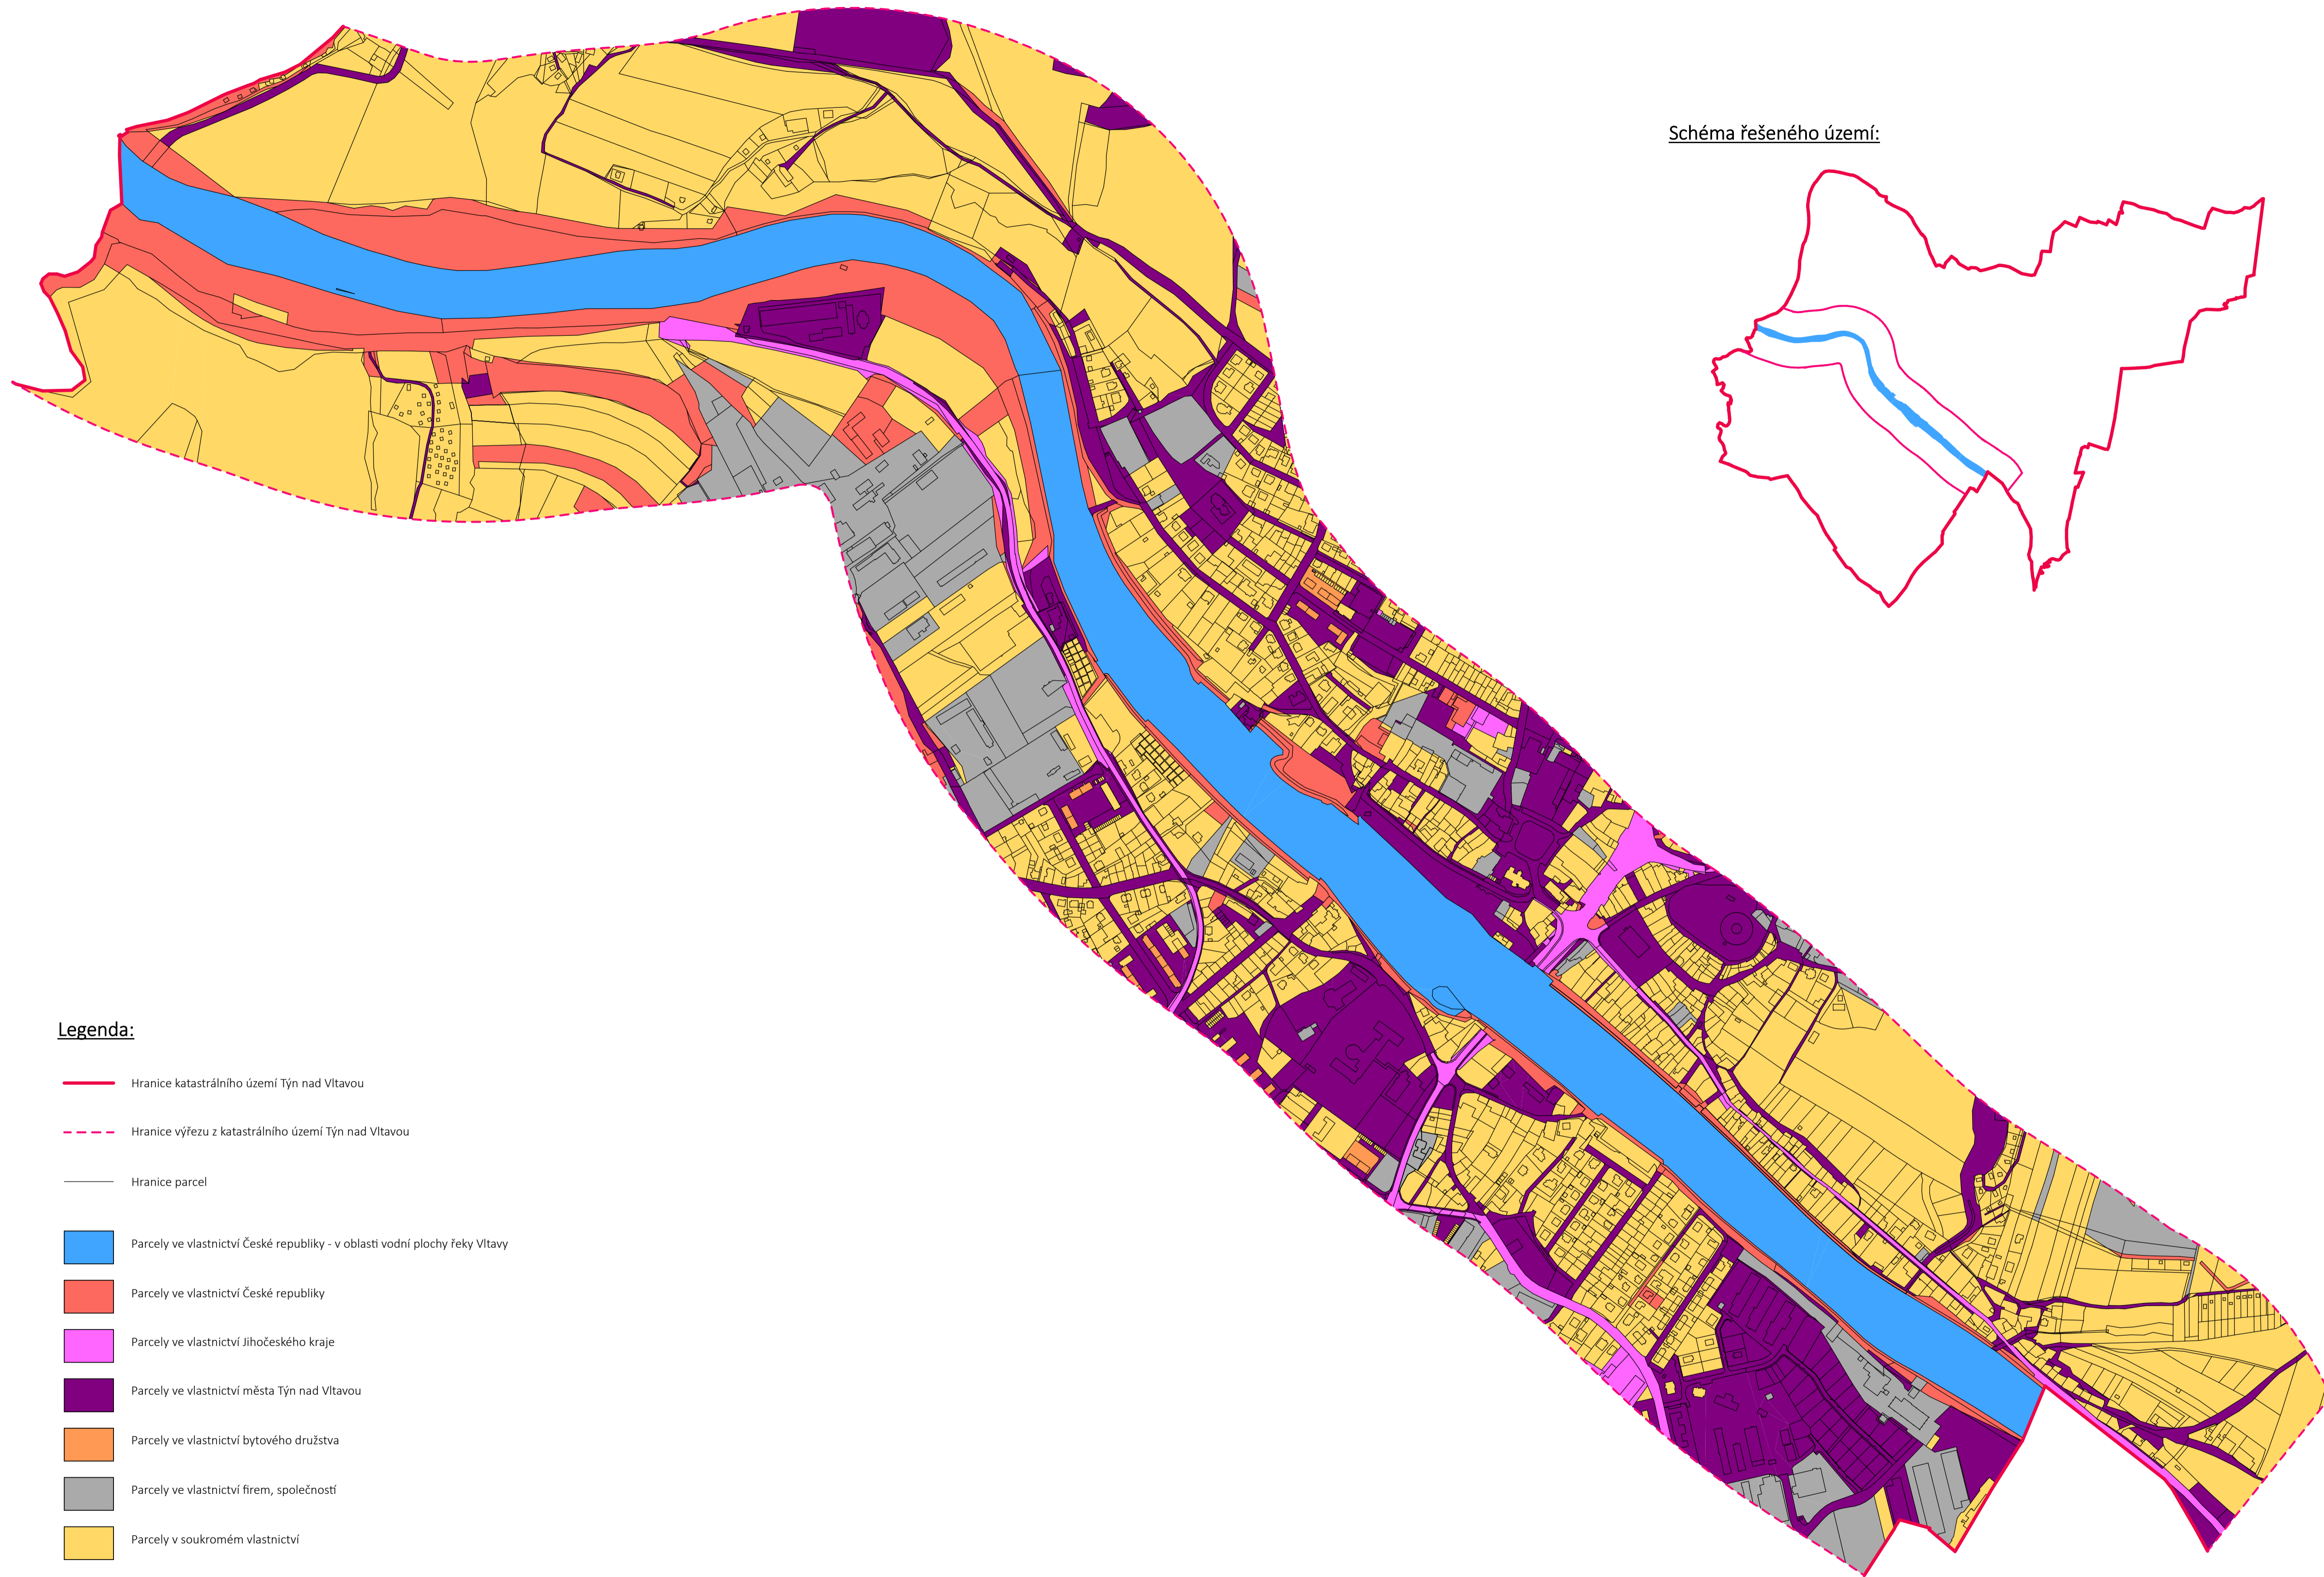

Týn nad Vltavou - vlastnické vztahy

Schéma řešeného území:

Legenda:

- Hranice katastrálního území Týn nad Vltavou
- Hranice výřezu z katastrálního území Týn nad Vltavou
- Hranice parcel
- Parcely ve vlastnictví České republiky - v oblasti vodní plochy řeky Vltavy
- Parcely ve vlastnictví České republiky
- Parcely ve vlastnictví Jihočeského kraje
- Parcely ve vlastnictví města Týn nad Vltavou
- Parcely ve vlastnictví bytového družstva
- Parcely ve vlastnictví firem, společností
- Parcely v soukromém vlastnictví

500 m