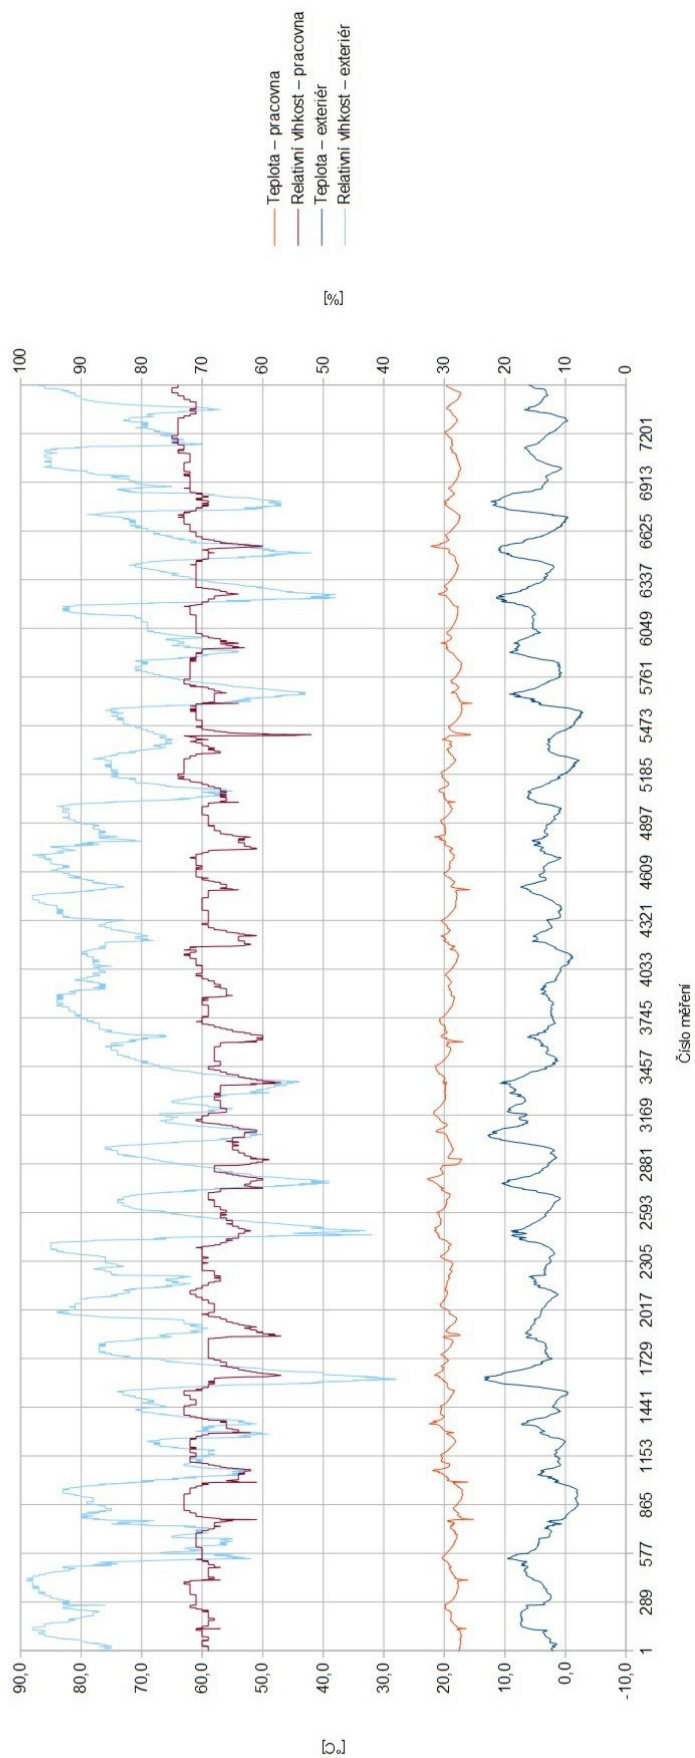

PŘÍLOHA C

Výstupy dlouhodobého sledování vnitřního klimatu

Internal Sensor

Obývací pokoj + kk - Týden 4 - 13.3. - 19.3.

215B

Půda - nevytápěný prostor - Týden 2 - 27.2. - 5.3.

215B

Půda - nevytápěný prostor - Týden 4 - 13.3. - 19.3.

25AD

Dětský pokoj - Týden 2 - 27.2. - 5.3.

25AD

Dětský pokoj - Týden 4 - 13.3. - 19.3.

11FD

Pracovna - Týden 2 - 27.2. - 5.3.

11FD

Pracovna - Týden 4 - 13.3. - 19.3.

6375

Ložnice - Týden 2 - 27.2. - 5.3.

6375

Ložnice - Týden 4 - 13.3. - 19.3.

517F

Exteriér - Týden 2 - 27.2. - 5.3.

517F

Exteriér - Týden 4 - 13.3. - 19.3.

2174

Koupelna - Týden 2 - 27.2. - 5.3.

2174

Koupelna - Týden 4 - 13.3. - 19.3.

Porovnání exteriéru a obývacího pokoje + kk

Porovnání exteriéru a půdy

Porovnání exteriéru a dětského pokoje

Porovnání exteriéru a pracovny