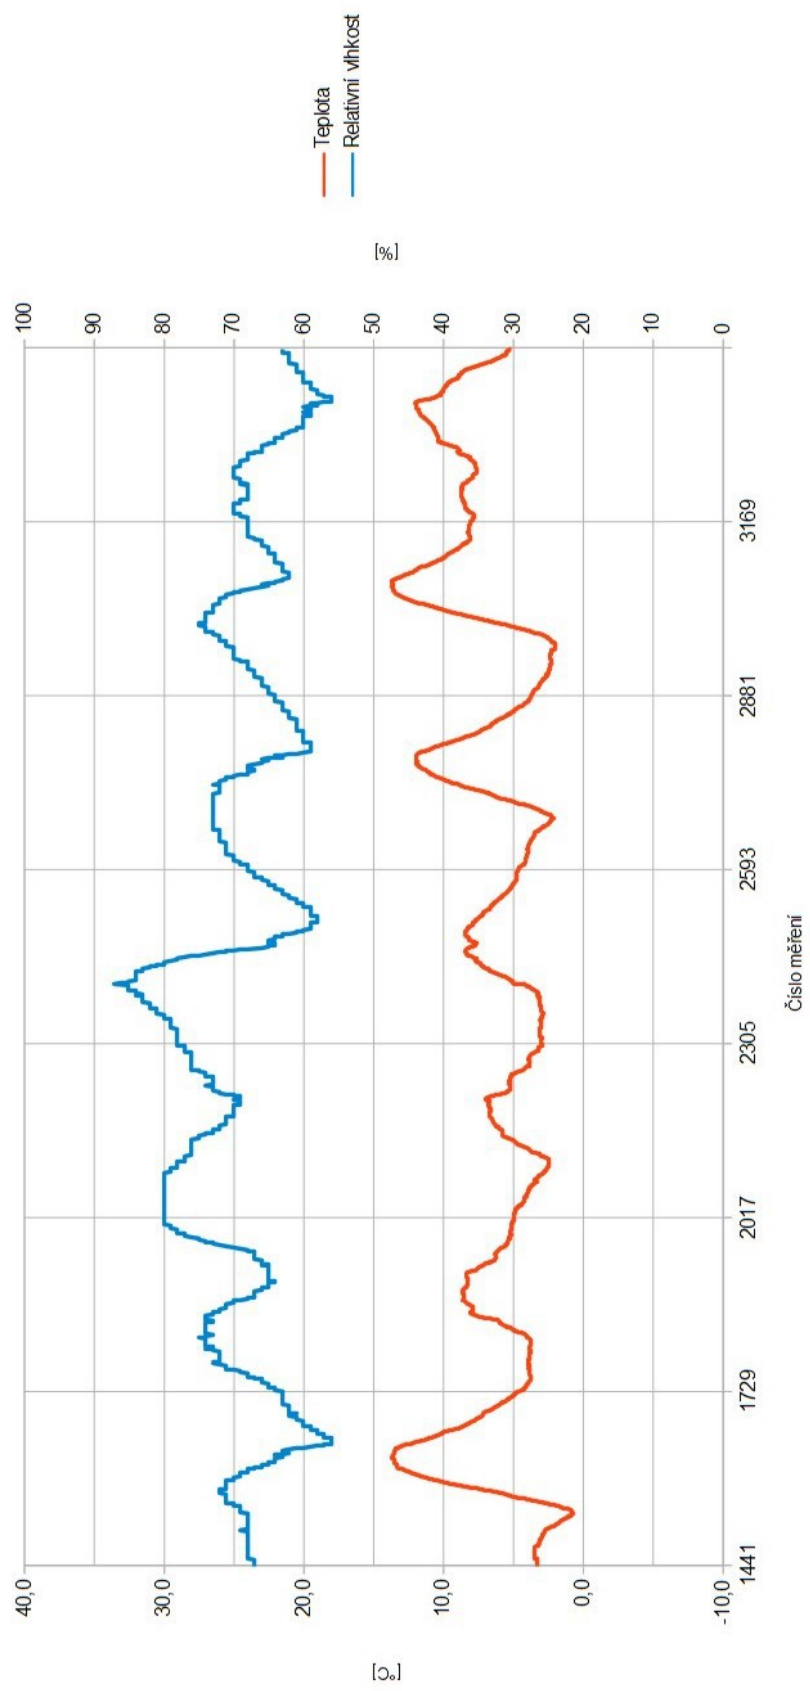

PŘÍLOHA C

Výstupy dlouhodobého sledování vnitřního klimatu

Internal Sensor

Obývací pokoj + kk - Týden 4 - 13.3. - 19.3.

215B

Půda - nevytápěný prostor - Týden 2 - 27.2. - 5.3.

215B

Půda - nevytápěný prostor - Týden 4 - 13.3. - 19.3.

25AD

Dětský pokoj - Týden 2 - 27.2. - 5.3.

25AD

Dětský pokoj - Týden 4 - 13.3. - 19.3.

11FD

Pracovna - Týden 2 - 27.2. - 5.3.

11FD

Pracovna - Týden 4 - 13.3. - 19.3.

6375

Ložnice - Týden 2 - 27.2. - 5.3.

6375

Ložnice - Týden 4 - 13.3. - 19.3.

517F

Exteriér - Týden 2 - 27.2. - 5.3.

517F

Exteriér - Týden 4 - 13.3. - 19.3.