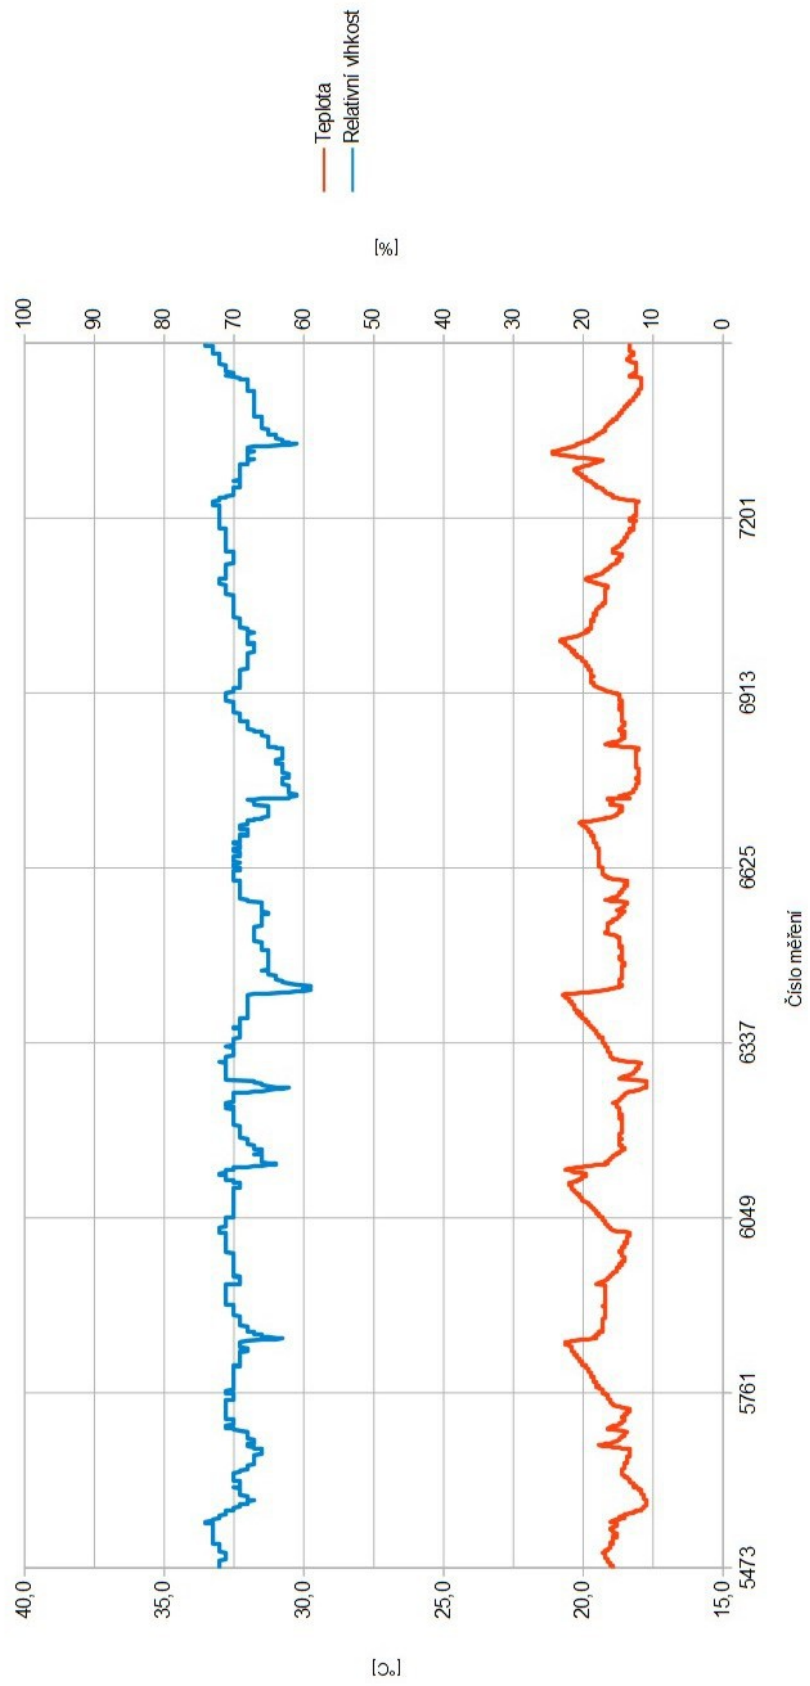

PŘÍLOHA C

Výstupy dlouhodobého sledování vnitřního klimatu

Internal Sensor

Obývací pokoj + kk - Týden 4 - 13.3. - 19.3.

215B

Půda - nevytápěný prostor - Týden 2 - 27.2. - 5.3.

215B

Půda - nevytápěný prostor - Týden 4 - 13.3. - 19.3.

25AD

Dětský pokoj - Týden 2 - 27.2. - 5.3.

25AD

Dětský pokoj - Týden 4 - 13.3. - 19.3.

11FD

Pracovna - Týden 2 - 27.2. - 5.3.

11FD

Pracovna - Týden 4 - 13.3. - 19.3.

6375

Ložnice - Týden 2 - 27.2. - 5.3.

6375

Ložnice - Týden 4 - 13.3. - 19.3.

517F

Exteriér - Týden 2 - 27.2. - 5.3.

517F

Exteriér - Týden 4 - 13.3. - 19.3.

2174

Koupelna - Týden 2 - 27.2. - 5.3.

2174

Koupelna - Týden 4 - 13.3. - 19.3.

Porovnání exteriéru a obývacího pokoje + kk

Porovnání exteriéru a půdy

Porovnání exteriéru a dětského pokoje

Porovnání exteriéru a pracovny