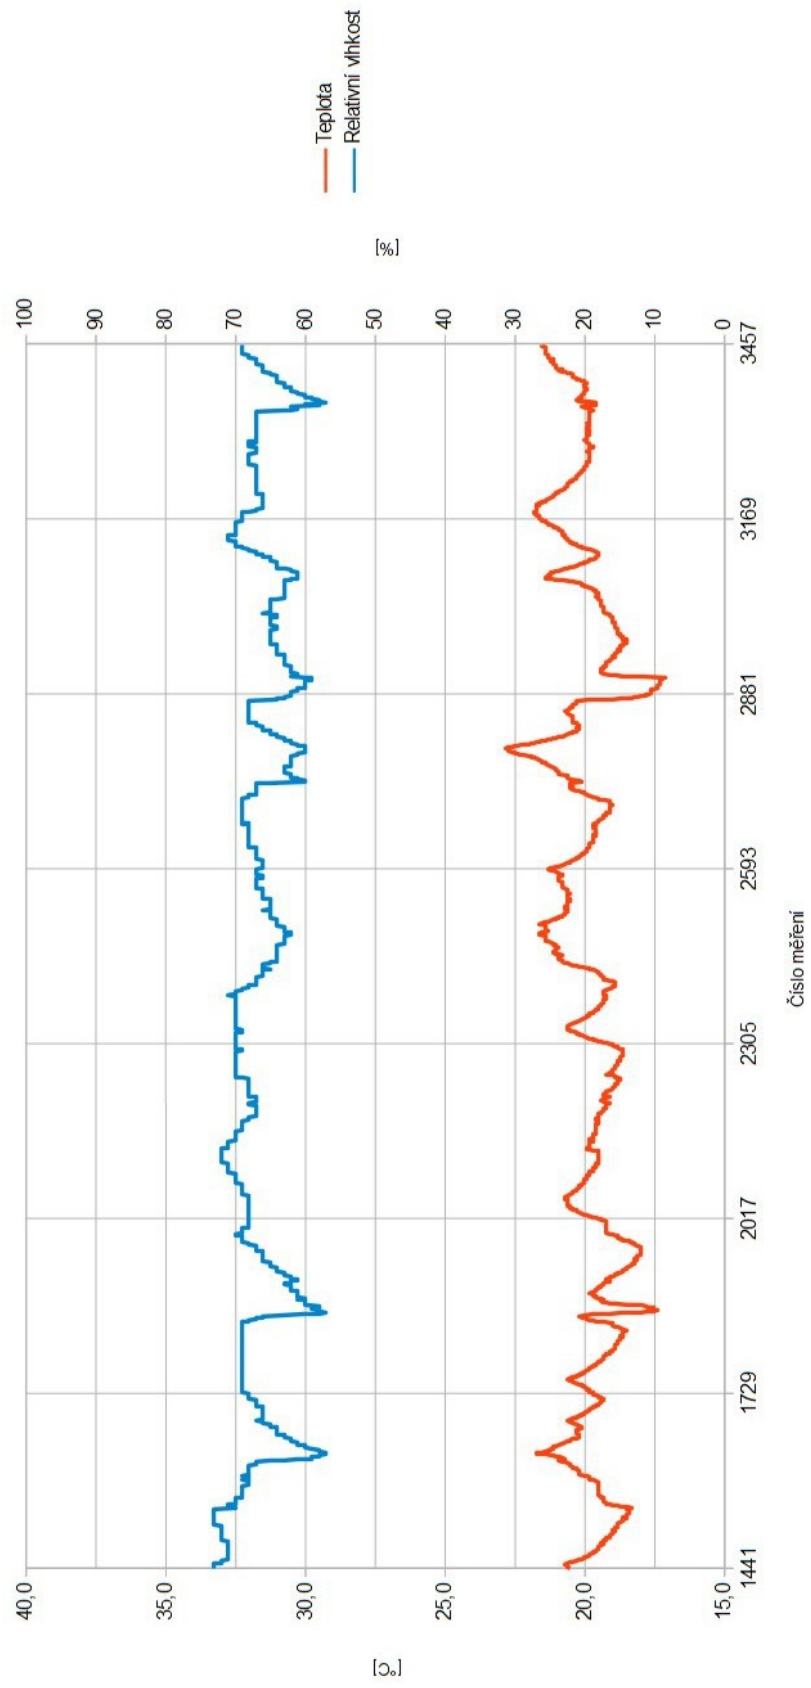

PŘÍLOHA C

Výstupy dlouhodobého sledování vnitřního klimatu

Internal Sensor

Obývací pokoj + kk - Týden 4 - 13.3. - 19.3.

215B

Půda - nevytápěný prostor - Týden 2 - 27.2. - 5.3.

215B

Půda - nevytápěný prostor - Týden 4 - 13.3. - 19.3.

25AD

Dětský pokoj - Týden 2 - 27.2. - 5.3.

25AD

Dětský pokoj - Týden 4 - 13.3. - 19.3.

11FD

Pracovna - Týden 2 - 27.2. - 5.3.

11FD

Pracovna - Týden 4 - 13.3. - 19.3.

6375

Ložnice - Týden 2 - 27.2. - 5.3.

6375

Ložnice - Týden 4 - 13.3. - 19.3.

517F

Exteriér - Týden 2 - 27.2. - 5.3.

517F

Exteriér - Týden 4 - 13.3. - 19.3.

2174

Koupelna - Týden 2 - 27.2. - 5.3.

2174

Koupelna - Týden 4 - 13.3. - 19.3.

Porovnání exteriéru a obývacího pokoje + kk

Porovnání exteriéru a půdy

Porovnání exteriéru a dětského pokoje

Porovnání exteriéru a pracovny