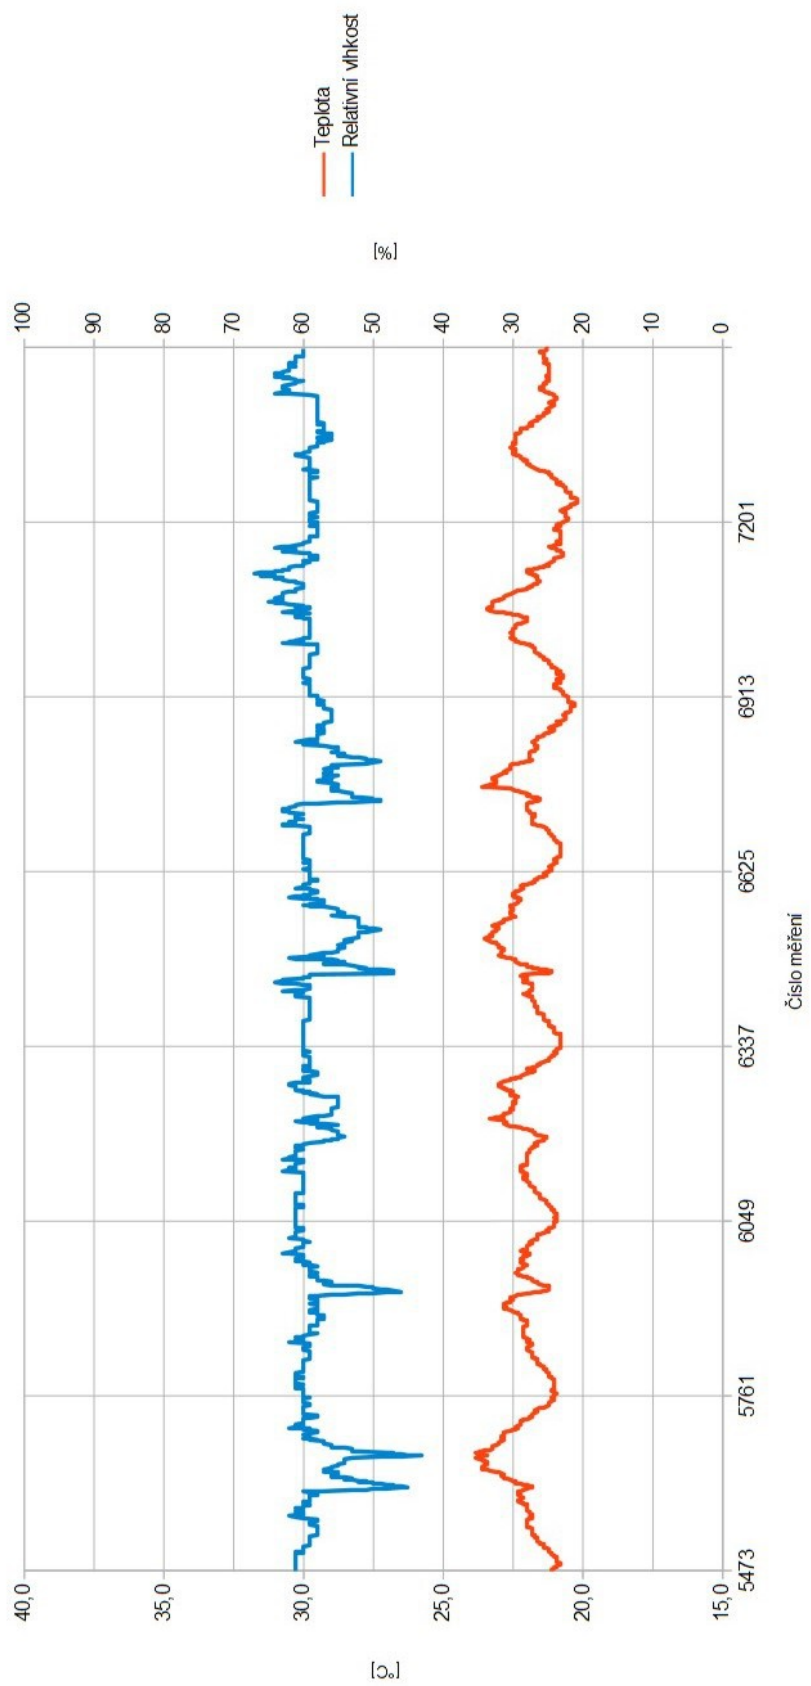

PŘÍLOHA C

Výstupy dlouhodobého sledování vnitřního klimatu

Internal Sensor

Obývací pokoj + kk - Týden 4 - 13.3. - 19.3.

215B

Půda - nevytápěný prostor - Týden 2 - 27.2. - 5.3.

215B

Půda - nevytápěný prostor - Týden 4 - 13.3. - 19.3.

25AD

Dětský pokoj - Týden 2 - 27.2. - 5.3.

25AD

Dětský pokoj - Týden 4 - 13.3. - 19.3.

11FD

Pracovna - Týden 2 - 27.2. - 5.3.

11FD

Pracovna - Týden 4 - 13.3. - 19.3.

6375

Ložnice - Týden 2 - 27.2. - 5.3.

6375

Ložnice - Týden 4 - 13.3. - 19.3.

517F

Exteriér - Týden 2 - 27.2. - 5.3.

517F

Exteriér - Týden 4 - 13.3. - 19.3.