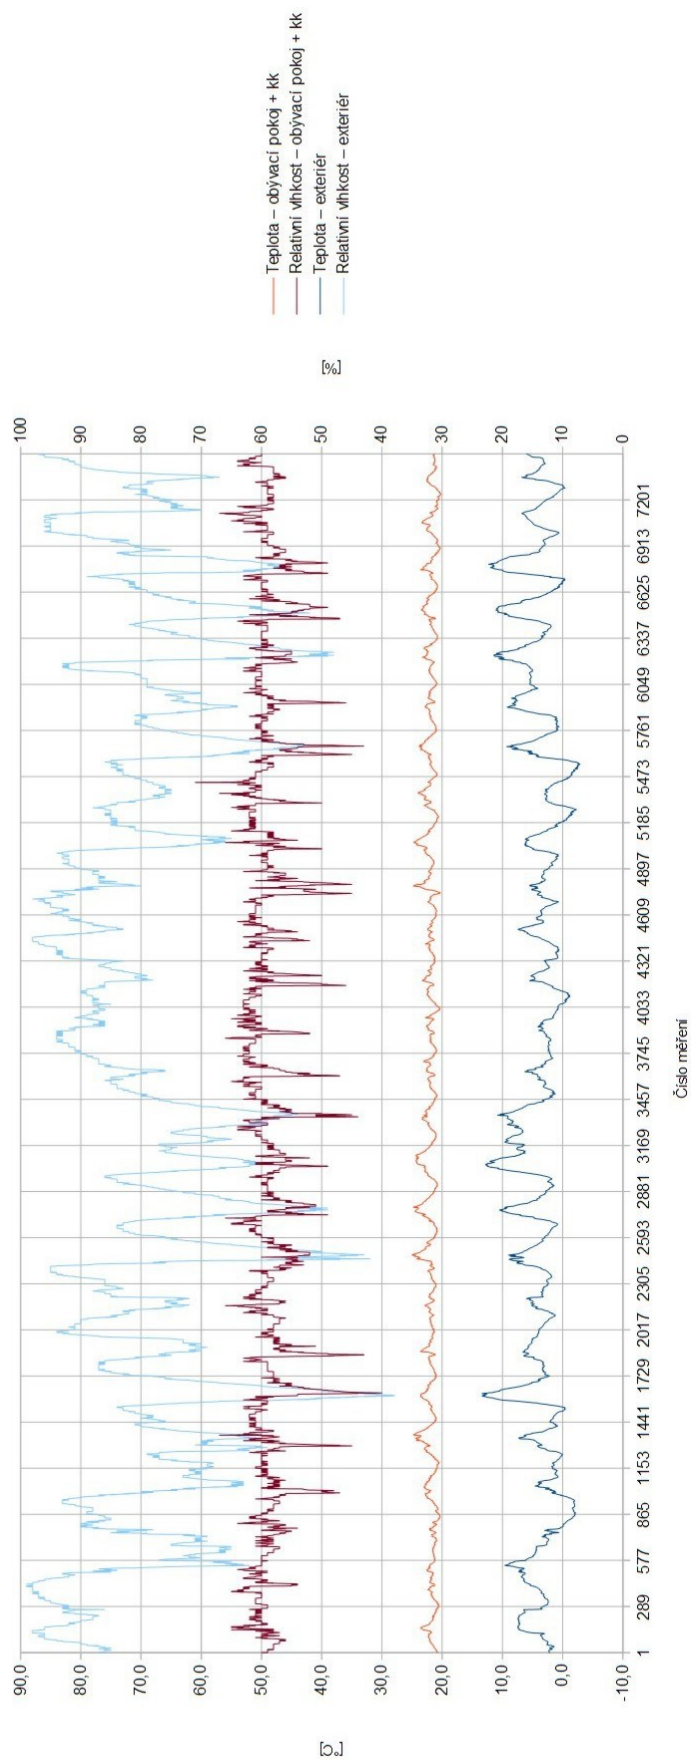

PŘÍLOHA C

Výstupy dlouhodobého sledování vnitřního klimatu

Internal Sensor

Obývací pokoj + kk - Týden 4 - 13.3. - 19.3.

215B

Půda - nevytápěný prostor - Týden 2 - 27.2. - 5.3.

215B

Půda - nevytápěný prostor - Týden 4 - 13.3. - 19.3.

25AD

Dětský pokoj - Týden 2 - 27.2. - 5.3.

25AD

Dětský pokoj - Týden 4 - 13.3. - 19.3.

11FD

Pracovna - Týden 2 - 27.2. - 5.3.

11FD

Pracovna - Týden 4 - 13.3. - 19.3.

6375

Ložnice - Týden 2 - 27.2. - 5.3.

6375

Ložnice - Týden 4 - 13.3. - 19.3.

517F

Exteriér - Týden 2 - 27.2. - 5.3.

517F

Exteriér - Týden 4 - 13.3. - 19.3.

2174

Koupelna - Týden 2 - 27.2. - 5.3.

2174

Koupelna - Týden 4 - 13.3. - 19.3.

Porovnání exteriéru a obývacího pokoje + kk

Porovnání exteriéru a půdy

Porovnání exteriéru a dětského pokoje

Porovnání exteriéru a pracovny