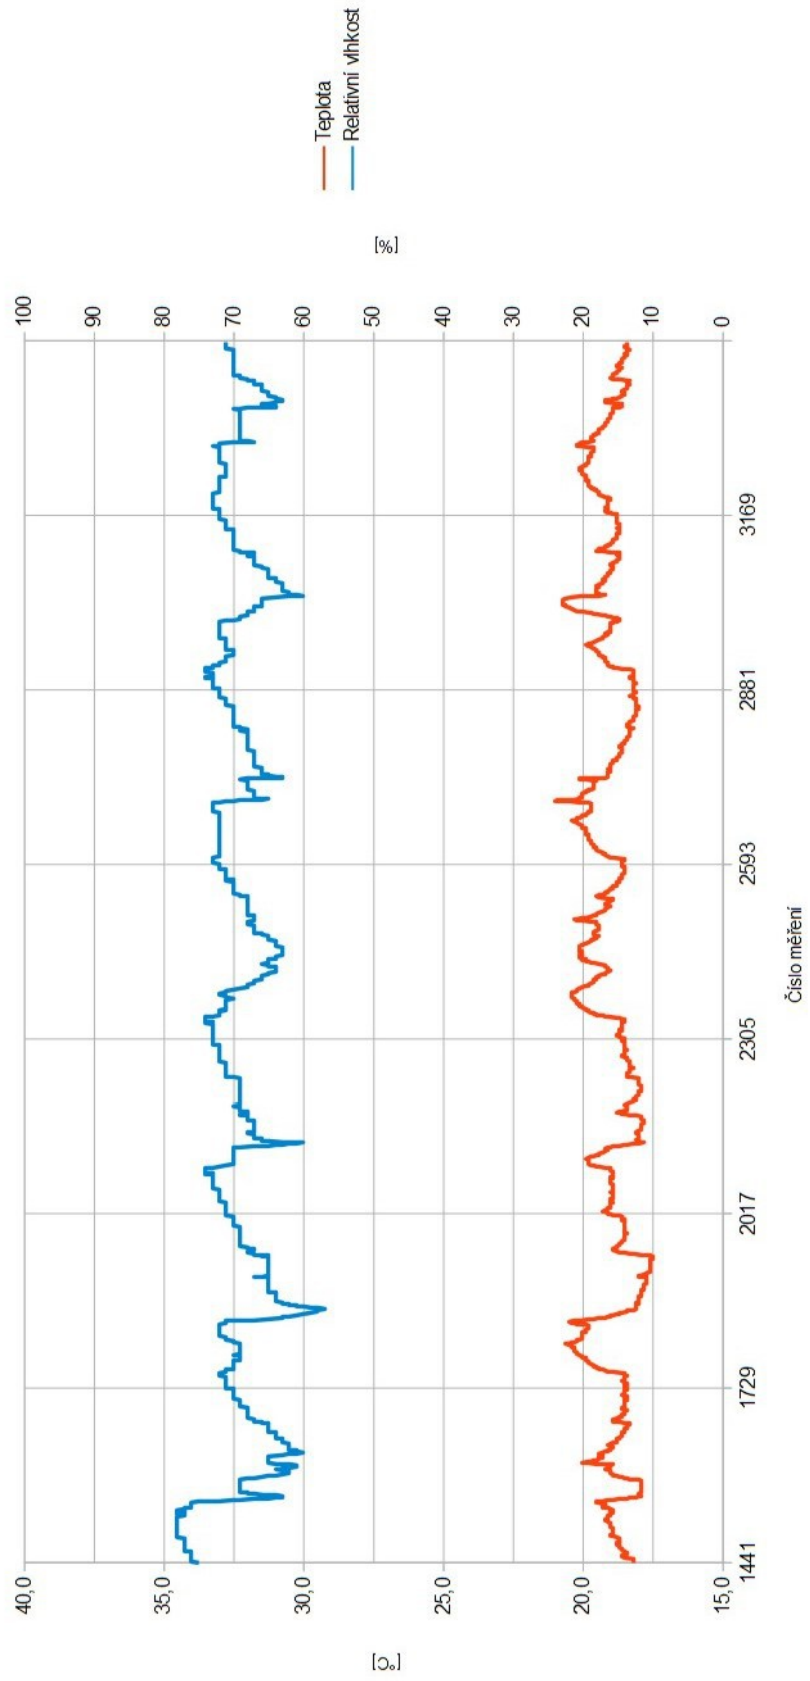

PŘÍLOHA C

Výstupy dlouhodobého sledování vnitřního klimatu

Internal Sensor

Obývací pokoj + kk - Týden 4 - 13.3. - 19.3.

215B

Půda - nevytápěný prostor - Týden 2 - 27.2. - 5.3.

215B

Půda - nevytápěný prostor - Týden 4 - 13.3. - 19.3.

25AD

Dětský pokoj - Týden 2 - 27.2. - 5.3.

25AD

Dětský pokoj - Týden 4 - 13.3. - 19.3.

11FD

Pracovna - Týden 2 - 27.2. - 5.3.

11FD

Pracovna - Týden 4 - 13.3. - 19.3.

6375

Ložnice - Týden 2 - 27.2. - 5.3.

6375

Ložnice - Týden 4 - 13.3. - 19.3.

517F

Exteriér - Týden 2 - 27.2. - 5.3.

517F

Exteriér - Týden 4 - 13.3. - 19.3.

2174

Koupelna - Týden 2 - 27.2. - 5.3.

2174

Koupelna - Týden 4 - 13.3. - 19.3.

Porovnání exteriéru a obývacího pokoje + kk

Porovnání exteriéru a půdy

Porovnání exteriéru a dětského pokoje

Porovnání exteriéru a pracovny