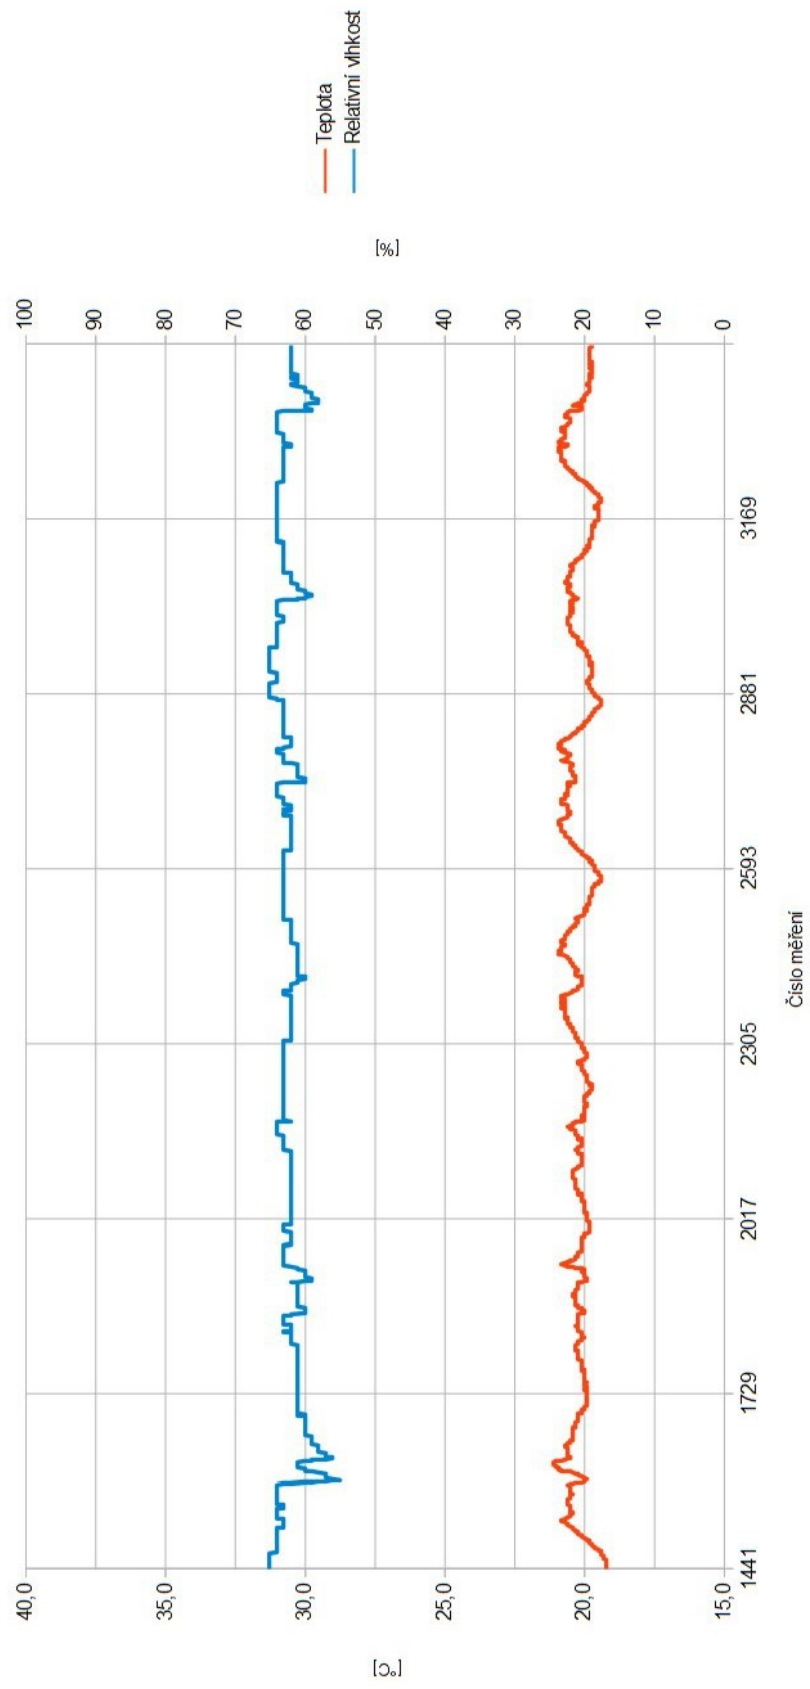

PŘÍLOHA C

Výstupy dlouhodobého sledování vnitřního klimatu

Internal Sensor

Obývací pokoj + kk - Týden 4 - 13.3. - 19.3.

215B

Půda - nevytápěný prostor - Týden 2 - 27.2. - 5.3.

215B

Půda - nevytápěný prostor - Týden 4 - 13.3. - 19.3.

25AD

Dětský pokoj - Týden 2 - 27.2. - 5.3.

25AD

Dětský pokoj - Týden 4 - 13.3. - 19.3.

11FD

Pracovna - Týden 2 - 27.2. - 5.3.

11FD

Pracovna - Týden 4 - 13.3. - 19.3.

6375

Ložnice - Týden 2 - 27.2. - 5.3.

6375

Ložnice - Týden 4 - 13.3. - 19.3.

517F

Exteriér - Týden 2 - 27.2. - 5.3.

517F

Exteriér - Týden 4 - 13.3. - 19.3.