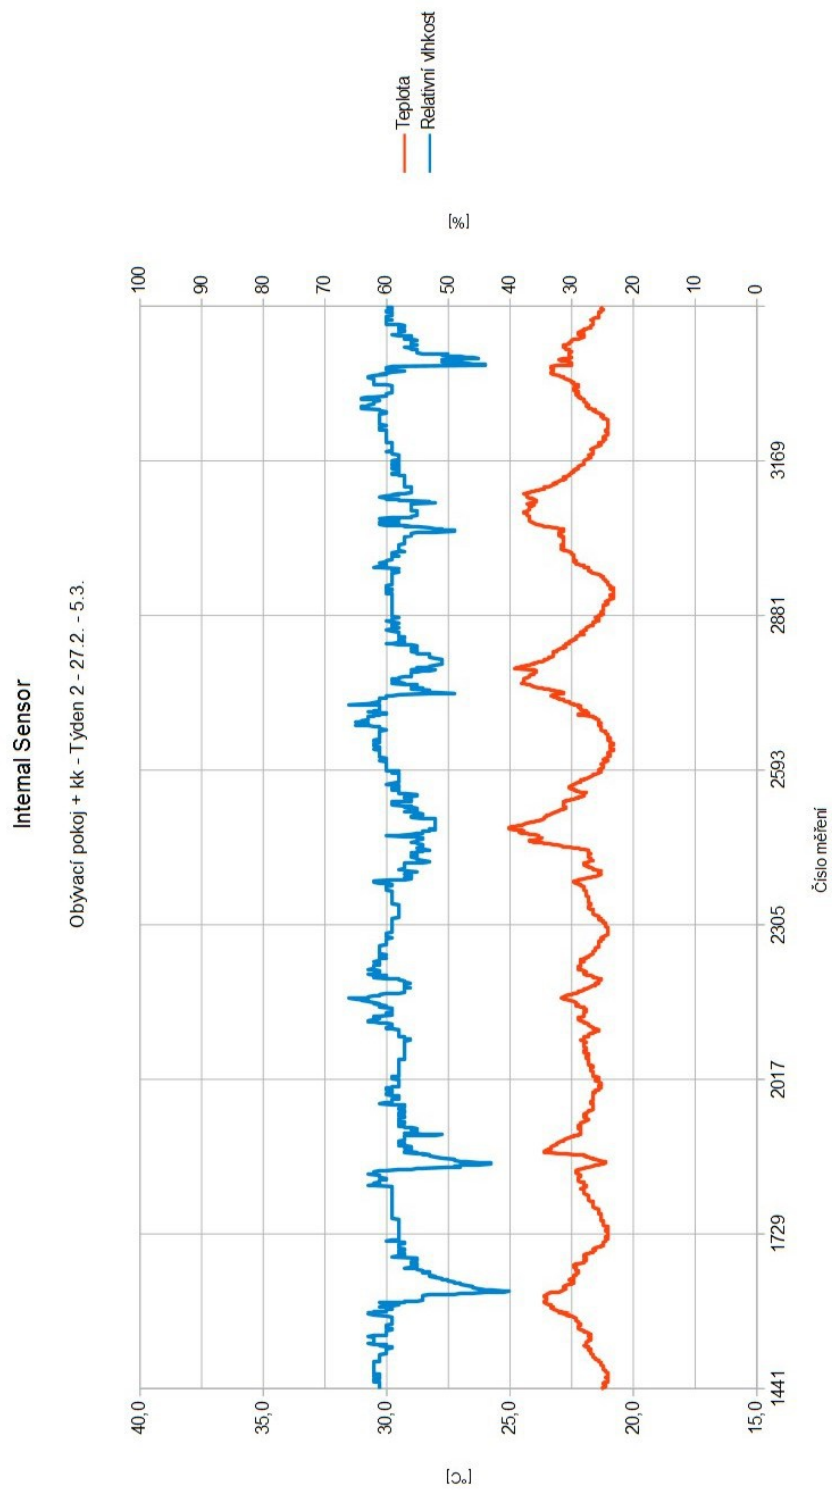

PŘÍLOHA C

Výstupy dlouhodobého sledování vnitřního klimatu

Internal Sensor

Obývací pokoj + kk - Týden 4 - 13.3. - 19.3.

215B

Půda - nevytápěný prostor - Týden 2 - 27.2. - 5.3.

215B

Půda - nevytápěný prostor - Týden 4 - 13.3. - 19.3.

25AD

Dětský pokoj - Týden 2 - 27.2. - 5.3.

25AD

Dětský pokoj - Týden 4 - 13.3. - 19.3.

11FD

Pracovna - Týden 2 - 27.2. - 5.3.

11FD

Pracovna - Týden 4 - 13.3. - 19.3.

6375

Ložnice - Týden 2 - 27.2. - 5.3.

6375

Ložnice - Týden 4 - 13.3. - 19.3.

517F

Exteriér - Týden 2 - 27.2. - 5.3.

517F

Exteriér - Týden 4 - 13.3. - 19.3.