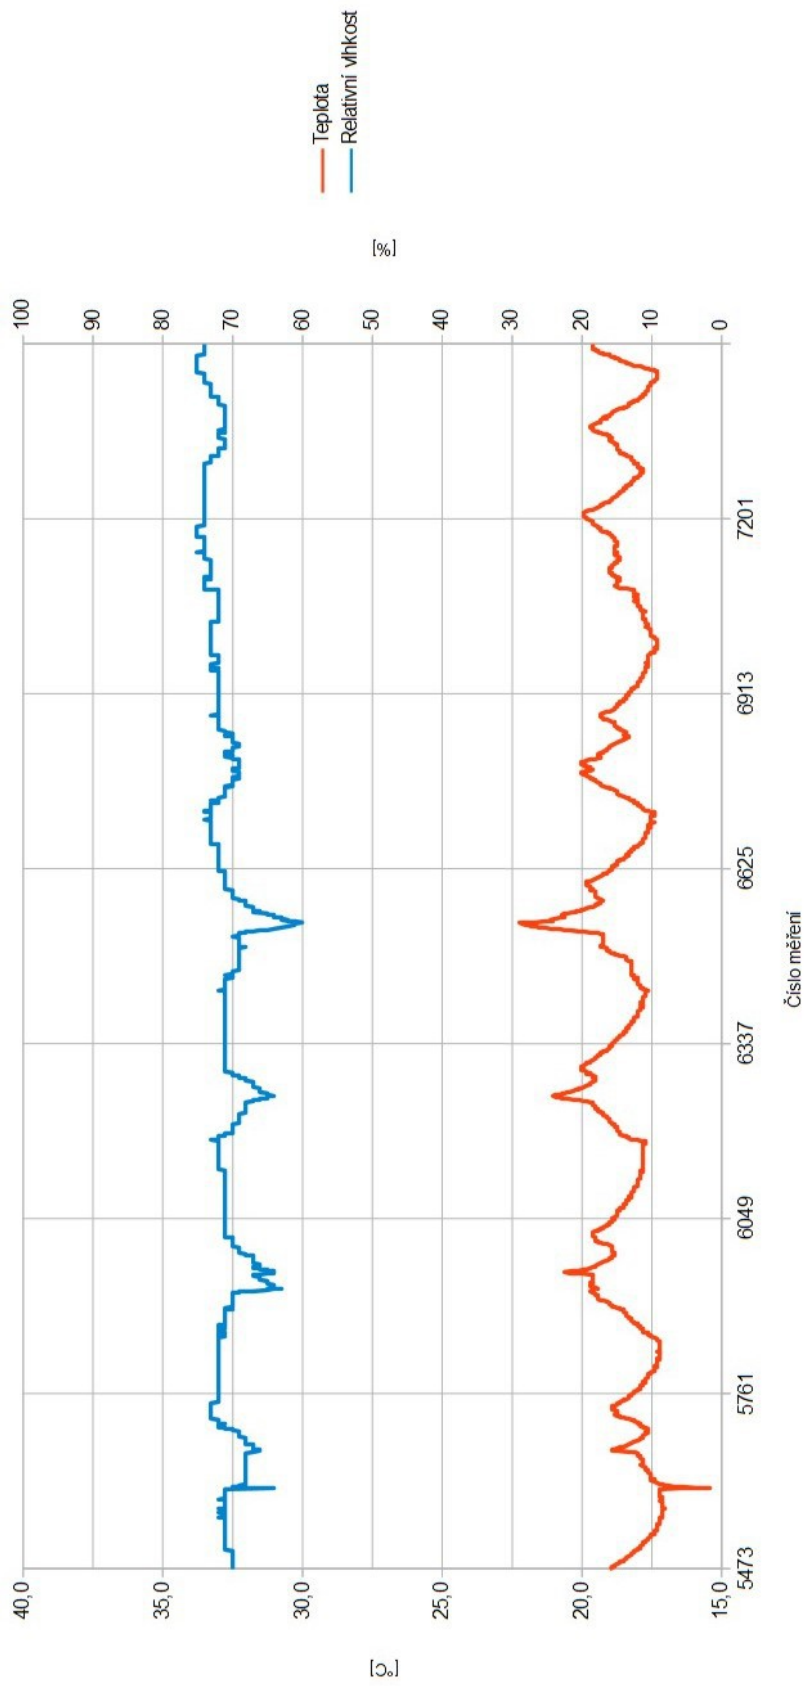

PŘÍLOHA C

Výstupy dlouhodobého sledování vnitřního klimatu

Internal Sensor

Obývací pokoj + kk - Týden 4 - 13.3. - 19.3.

215B

Půda - nevytápěný prostor - Týden 2 - 27.2. - 5.3.

215B

Půda - nevytápěný prostor - Týden 4 - 13.3. - 19.3.

25AD

Dětský pokoj - Týden 2 - 27.2. - 5.3.

25AD

Dětský pokoj - Týden 4 - 13.3. - 19.3.

11FD

Pracovna - Týden 2 - 27.2. - 5.3.

11FD

Pracovna - Týden 4 - 13.3. - 19.3.

6375

Ložnice - Týden 2 - 27.2. - 5.3.

6375

Ložnice - Týden 4 - 13.3. - 19.3.

517F

Exteriér - Týden 2 - 27.2. - 5.3.

517F

Exteriér - Týden 4 - 13.3. - 19.3.