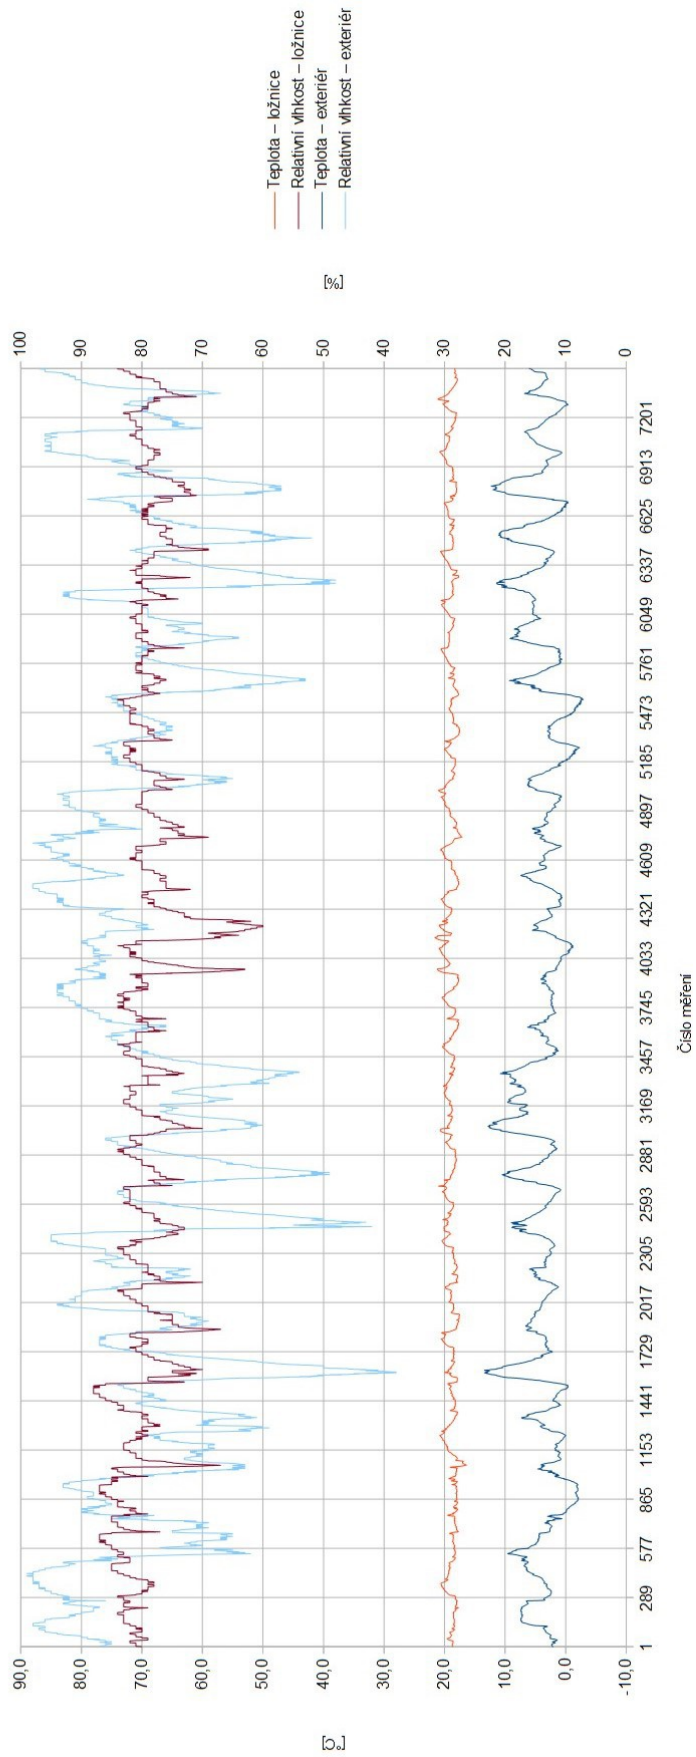

Porovnání exteriéru a ložnice