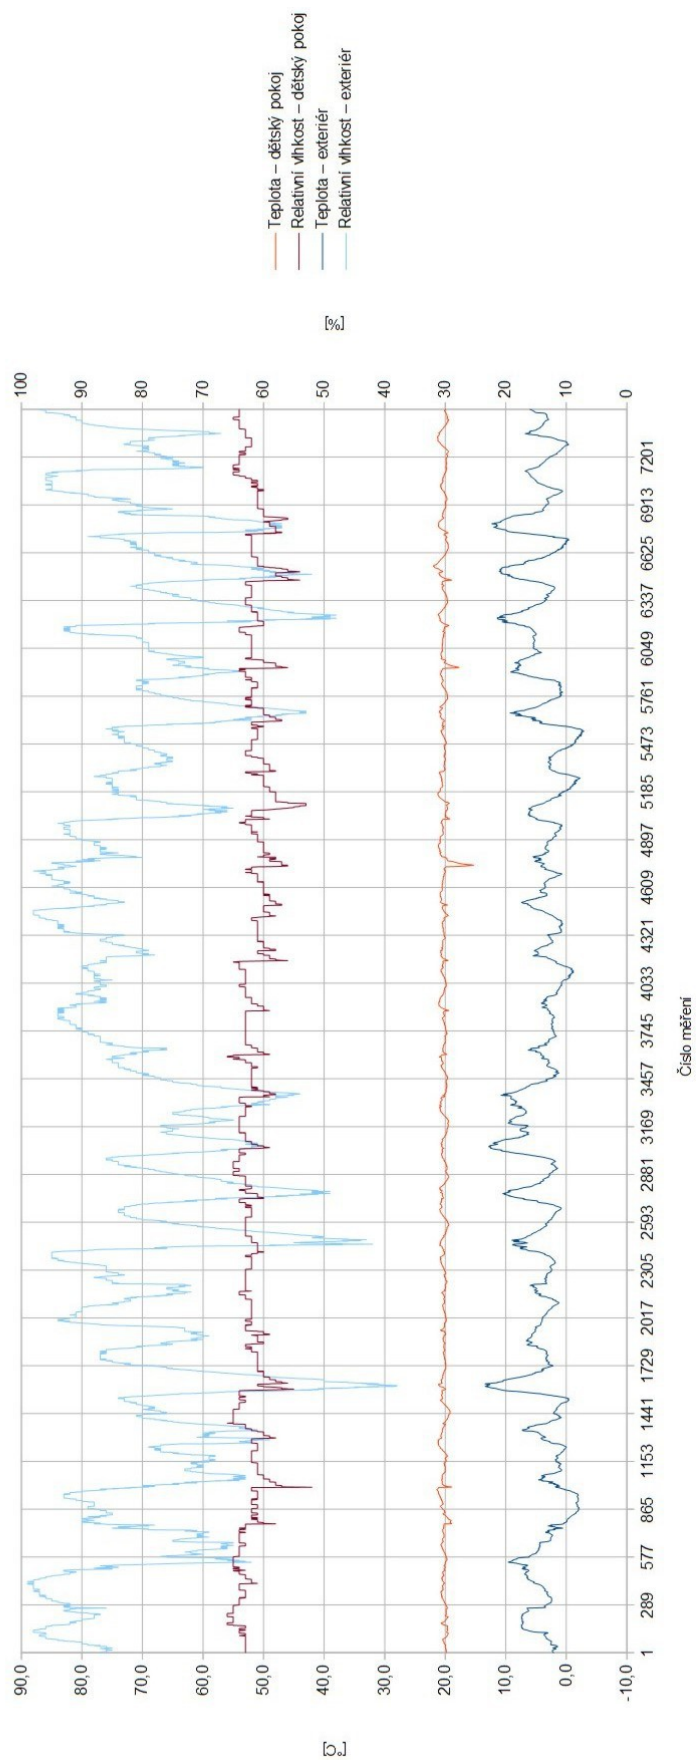

PŘÍLOHA C

Výstupy dlouhodobého sledování vnitřního klimatu

Internal Sensor

Obývací pokoj + kk - Týden 4 - 13.3. - 19.3.

215B

Půda - nevytápěný prostor - Týden 2 - 27.2. - 5.3.

215B

Půda - nevytápěný prostor - Týden 4 - 13.3. - 19.3.

25AD

Dětský pokoj - Týden 2 - 27.2. - 5.3.

25AD

Dětský pokoj - Týden 4 - 13.3. - 19.3.

11FD

Pracovna - Týden 2 - 27.2. - 5.3.

11FD

Pracovna - Týden 4 - 13.3. - 19.3.

6375

Ložnice - Týden 2 - 27.2. - 5.3.

6375

Ložnice - Týden 4 - 13.3. - 19.3.

517F

Exteriér - Týden 2 - 27.2. - 5.3.

517F

Exteriér - Týden 4 - 13.3. - 19.3.

2174

Koupelna - Týden 2 - 27.2. - 5.3.

2174

Koupelna - Týden 4 - 13.3. - 19.3.

Porovnání exteriéru a obývacího pokoje + kk

Porovnání exteriéru a půdy

Porovnání exteriéru a dětského pokoje

Porovnání exteriéru a pracovny