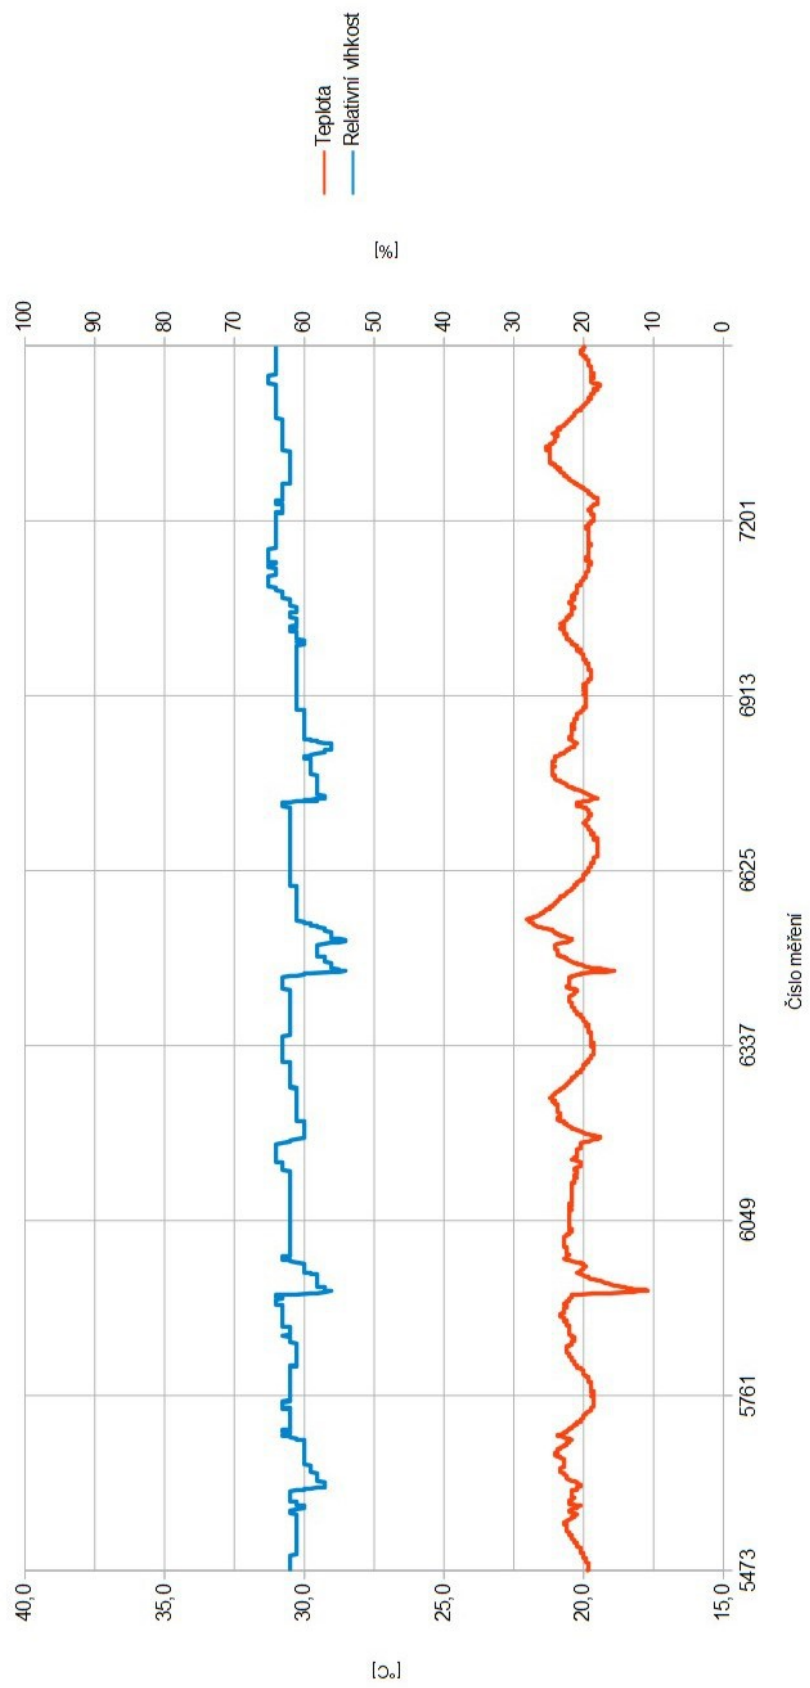

PŘÍLOHA C

Výstupy dlouhodobého sledování vnitřního klimatu

Internal Sensor

Obývací pokoj + kk - Týden 4 - 13.3. - 19.3.

215B

Půda - nevytápěný prostor - Týden 2 - 27.2. - 5.3.

215B

Půda - nevytápěný prostor - Týden 4 - 13.3. - 19.3.

25AD

Dětský pokoj - Týden 2 - 27.2. - 5.3.

25AD

Dětský pokoj - Týden 4 - 13.3. - 19.3.

11FD

Pracovna - Týden 2 - 27.2. - 5.3.

11FD

Pracovna - Týden 4 - 13.3. - 19.3.

6375

Ložnice - Týden 2 - 27.2. - 5.3.

6375

Ložnice - Týden 4 - 13.3. - 19.3.

517F

Exteriér - Týden 2 - 27.2. - 5.3.

517F

Exteriér - Týden 4 - 13.3. - 19.3.