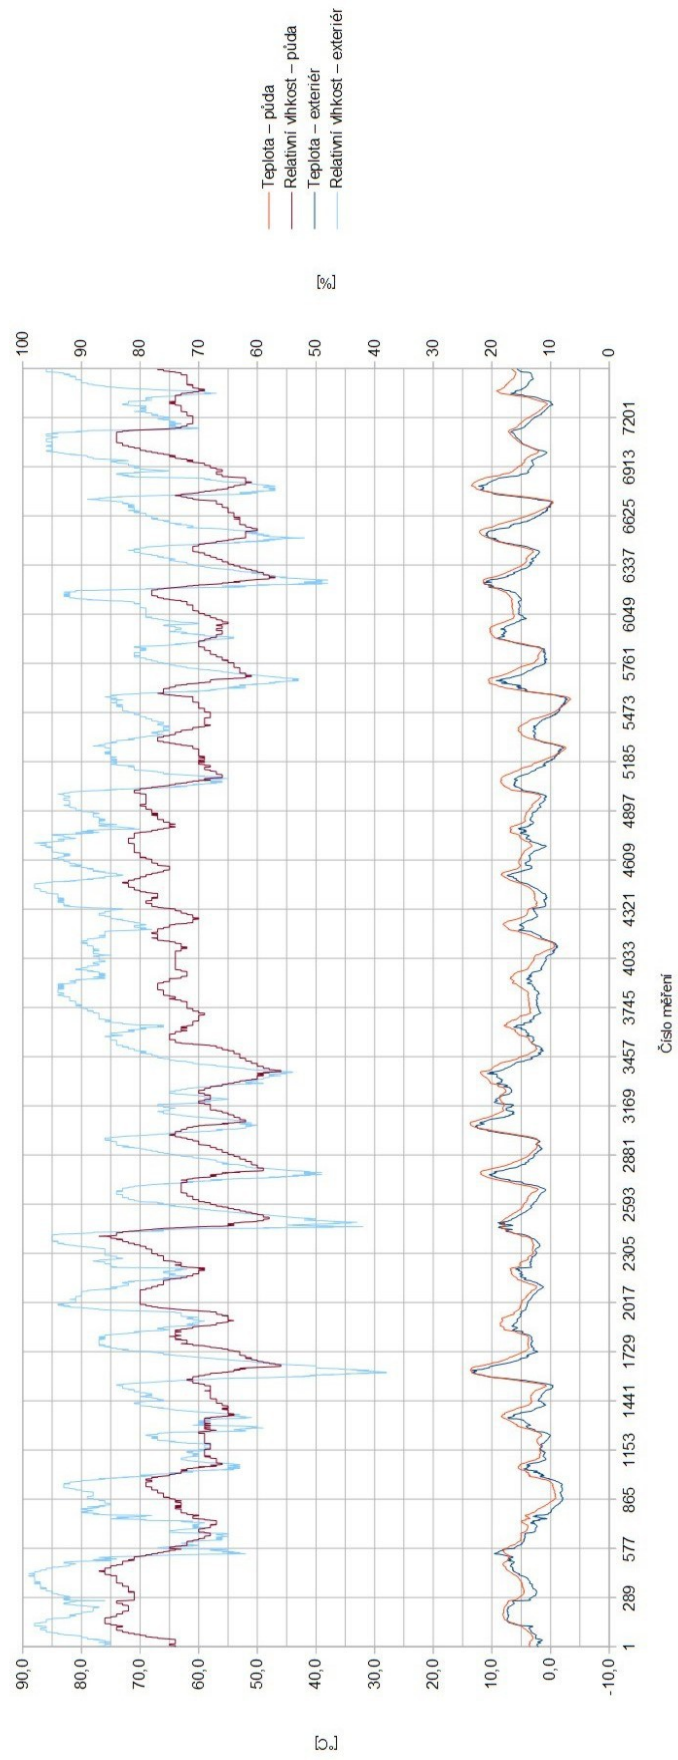

PŘÍLOHA C

Výstupy dlouhodobého sledování vnitřního klimatu

Internal Sensor

Obývací pokoj + kk - Týden 4 - 13.3. - 19.3.

215B

Půda - nevytápěný prostor - Týden 2 - 27.2. - 5.3.

215B

Půda - nevytápěný prostor - Týden 4 - 13.3. - 19.3.

25AD

Dětský pokoj - Týden 2 - 27.2. - 5.3.

25AD

Dětský pokoj - Týden 4 - 13.3. - 19.3.

11FD

Pracovna - Týden 2 - 27.2. - 5.3.

11FD

Pracovna - Týden 4 - 13.3. - 19.3.

6375

Ložnice - Týden 2 - 27.2. - 5.3.

6375

Ložnice - Týden 4 - 13.3. - 19.3.

517F

Exteriér - Týden 2 - 27.2. - 5.3.

517F

Exteriér - Týden 4 - 13.3. - 19.3.

2174

Koupelna - Týden 2 - 27.2. - 5.3.

2174

Koupelna - Týden 4 - 13.3. - 19.3.

Porovnání exteriéru a obývacího pokoje + kk

Porovnání exteriéru a půdy

Porovnání exteriéru a dětského pokoje

Porovnání exteriéru a pracovny