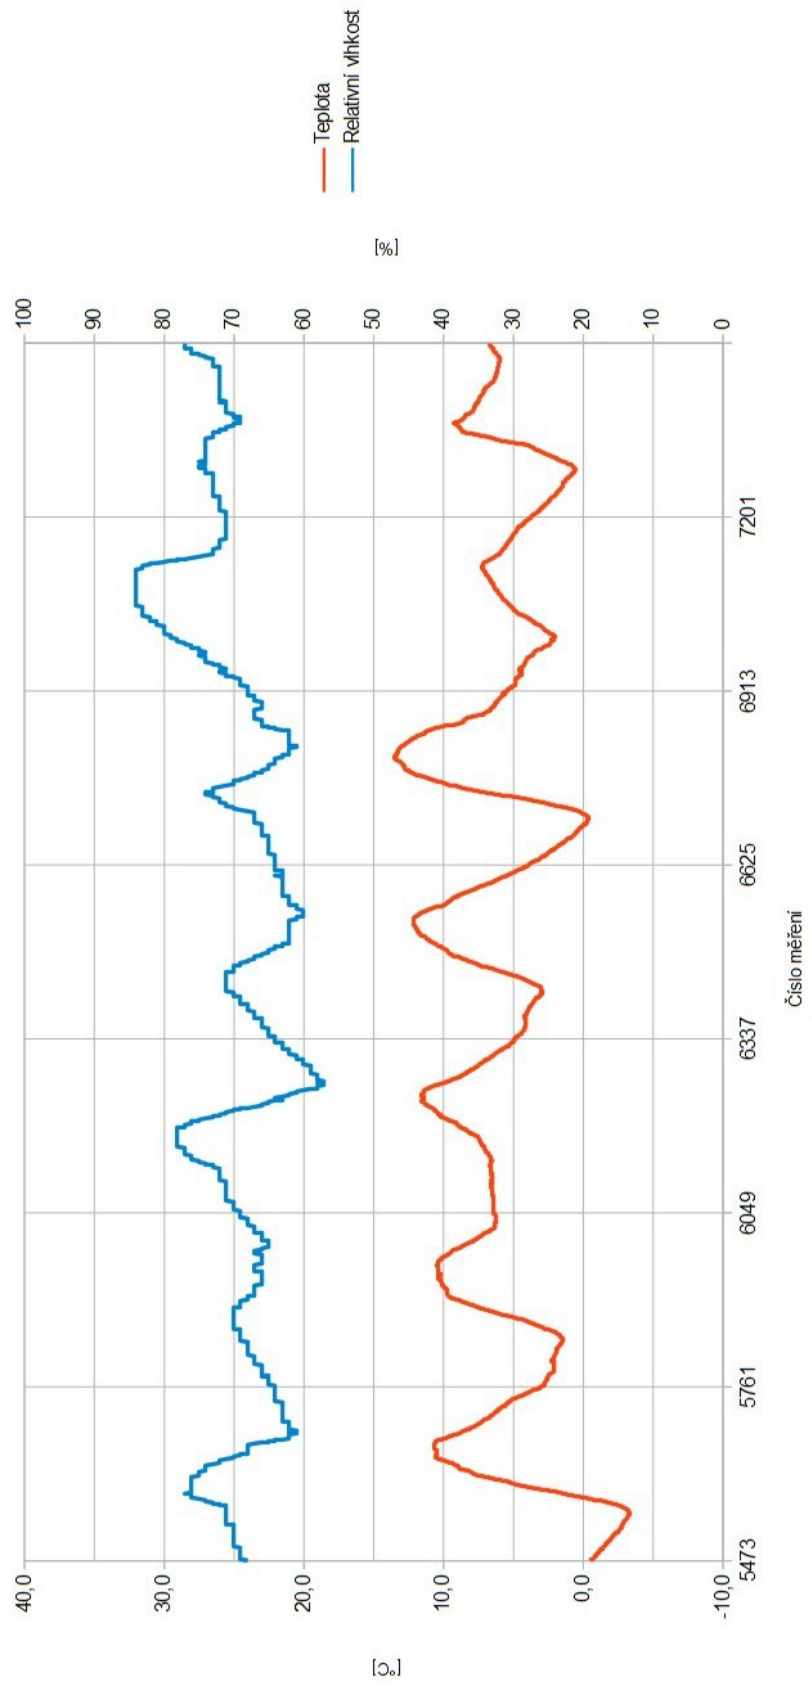

PŘÍLOHA C

Výstupy dlouhodobého sledování vnitřního klimatu

Internal Sensor

Obývací pokoj + kk - Týden 4 - 13.3. - 19.3.

215B

Půda - nevytápěný prostor - Týden 2 - 27.2. - 5.3.

215B

Půda - nevytápěný prostor - Týden 4 - 13.3. - 19.3.

25AD

Dětský pokoj - Týden 2 - 27.2. - 5.3.

25AD

Dětský pokoj - Týden 4 - 13.3. - 19.3.

11FD

Pracovna - Týden 2 - 27.2. - 5.3.

11FD

Pracovna - Týden 4 - 13.3. - 19.3.

6375

Ložnice - Týden 2 - 27.2. - 5.3.

6375

Ložnice - Týden 4 - 13.3. - 19.3.

517F

Exteriér - Týden 2 - 27.2. - 5.3.

517F

Exteriér - Týden 4 - 13.3. - 19.3.