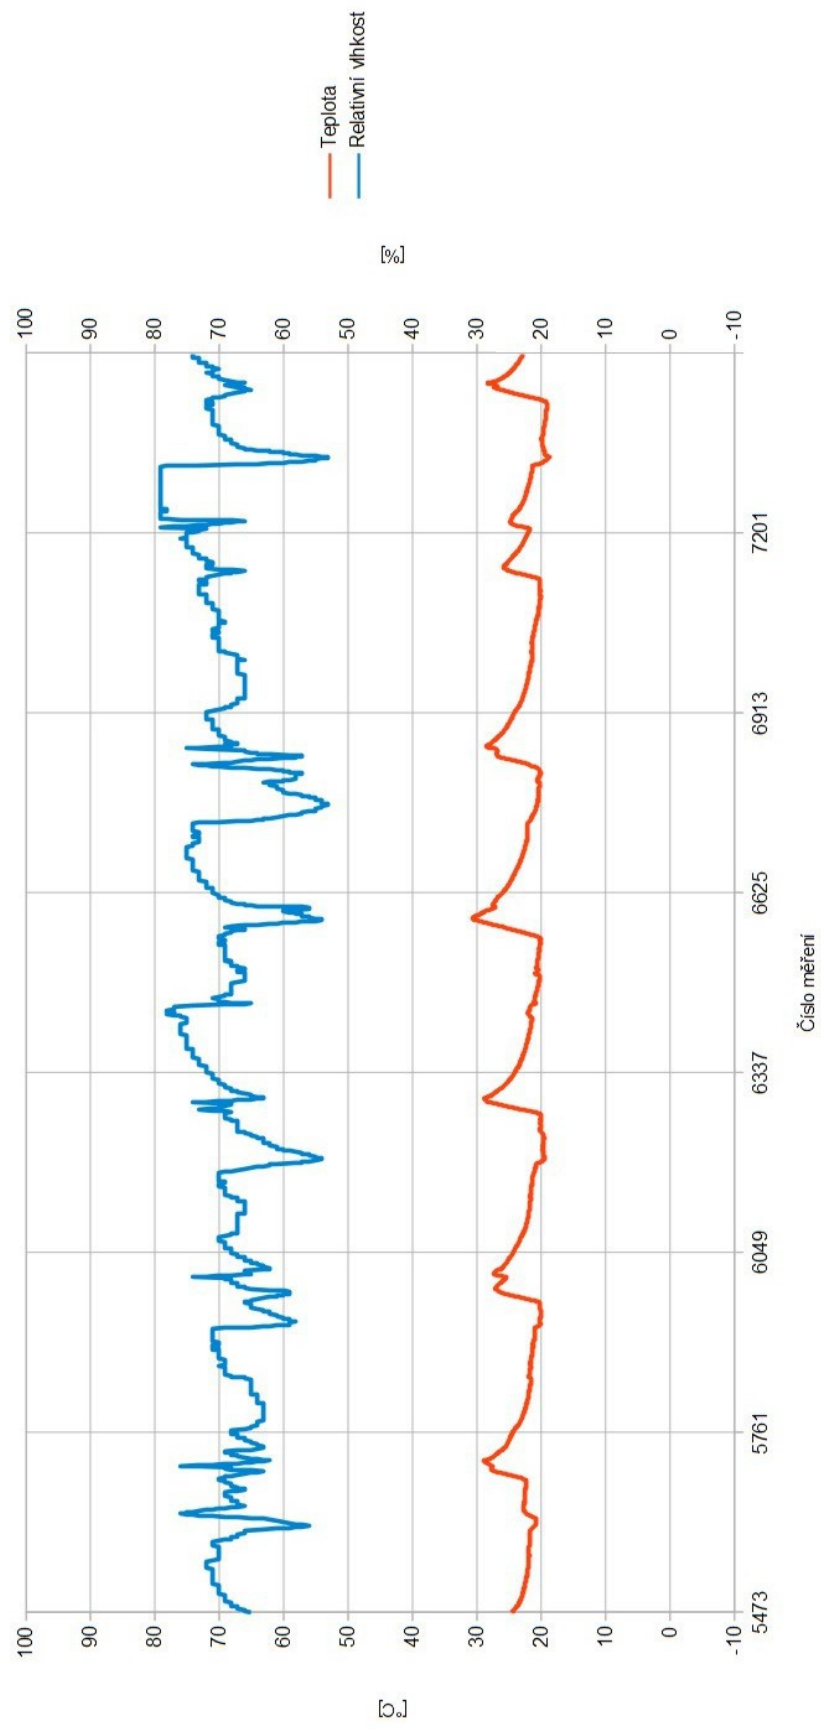

PŘÍLOHA C

Výstupy dlouhodobého sledování vnitřního klimatu

Internal Sensor

Obývací pokoj + kk - Týden 4 - 13.3. - 19.3.

215B

Půda - nevytápěný prostor - Týden 2 - 27.2. - 5.3.

215B

Půda - nevytápěný prostor - Týden 4 - 13.3. - 19.3.

25AD

Dětský pokoj - Týden 2 - 27.2. - 5.3.

25AD

Dětský pokoj - Týden 4 - 13.3. - 19.3.

11FD

Pracovna - Týden 2 - 27.2. - 5.3.

11FD

Pracovna - Týden 4 - 13.3. - 19.3.

6375

Ložnice - Týden 2 - 27.2. - 5.3.

6375

Ložnice - Týden 4 - 13.3. - 19.3.

517F

Exteriér - Týden 2 - 27.2. - 5.3.

517F

Exteriér - Týden 4 - 13.3. - 19.3.

2174

Koupelna - Týden 2 - 27.2. - 5.3.

2174

Koupelna - Týden 4 - 13.3. - 19.3.

Porovnání exteriéru a obývacího pokoje + kk

Porovnání exteriéru a půdy

Porovnání exteriéru a dětského pokoje

Porovnání exteriéru a pracovny