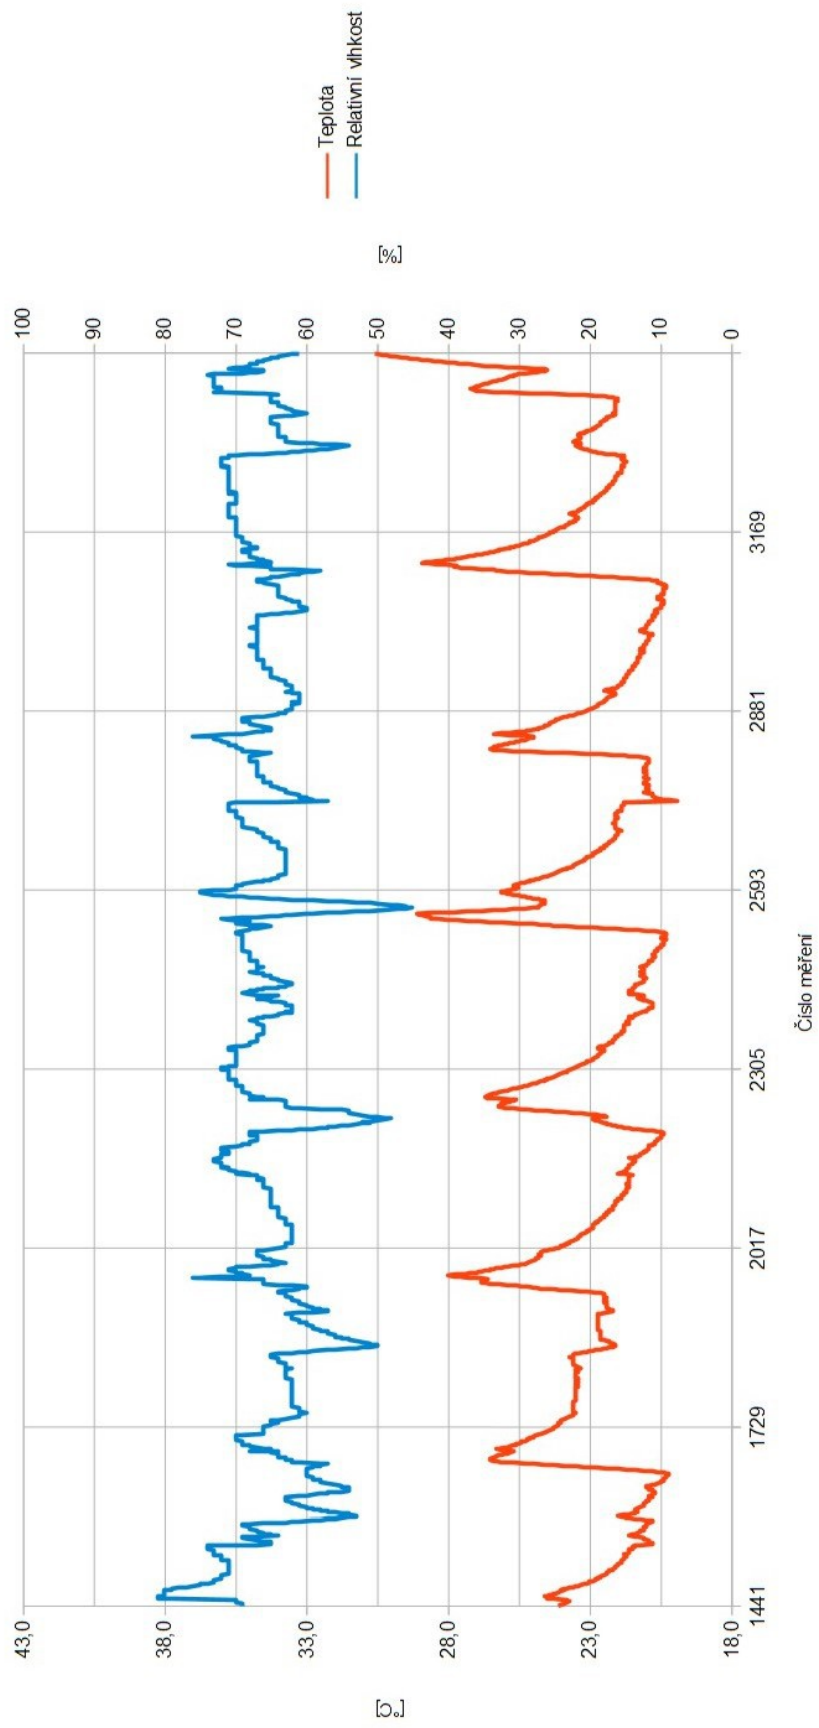

PŘÍLOHA C

Výstupy dlouhodobého sledování vnitřního klimatu

Internal Sensor

Obývací pokoj + kk - Týden 4 - 13.3. - 19.3.

215B

Půda - nevytápěný prostor - Týden 2 - 27.2. - 5.3.

215B

Půda - nevytápěný prostor - Týden 4 - 13.3. - 19.3.

25AD

Dětský pokoj - Týden 2 - 27.2. - 5.3.

25AD

Dětský pokoj - Týden 4 - 13.3. - 19.3.

11FD

Pracovna - Týden 2 - 27.2. - 5.3.

11FD

Pracovna - Týden 4 - 13.3. - 19.3.

6375

Ložnice - Týden 2 - 27.2. - 5.3.

6375

Ložnice - Týden 4 - 13.3. - 19.3.

517F

Exteriér - Týden 2 - 27.2. - 5.3.

517F

Exteriér - Týden 4 - 13.3. - 19.3.

2174

Koupelna - Týden 2 - 27.2. - 5.3.

2174

Koupelna - Týden 4 - 13.3. - 19.3.

Porovnání exteriéru a obývacího pokoje + kk

Porovnání exteriéru a půdy

Porovnání exteriéru a dětského pokoje

Porovnání exteriéru a pracovny