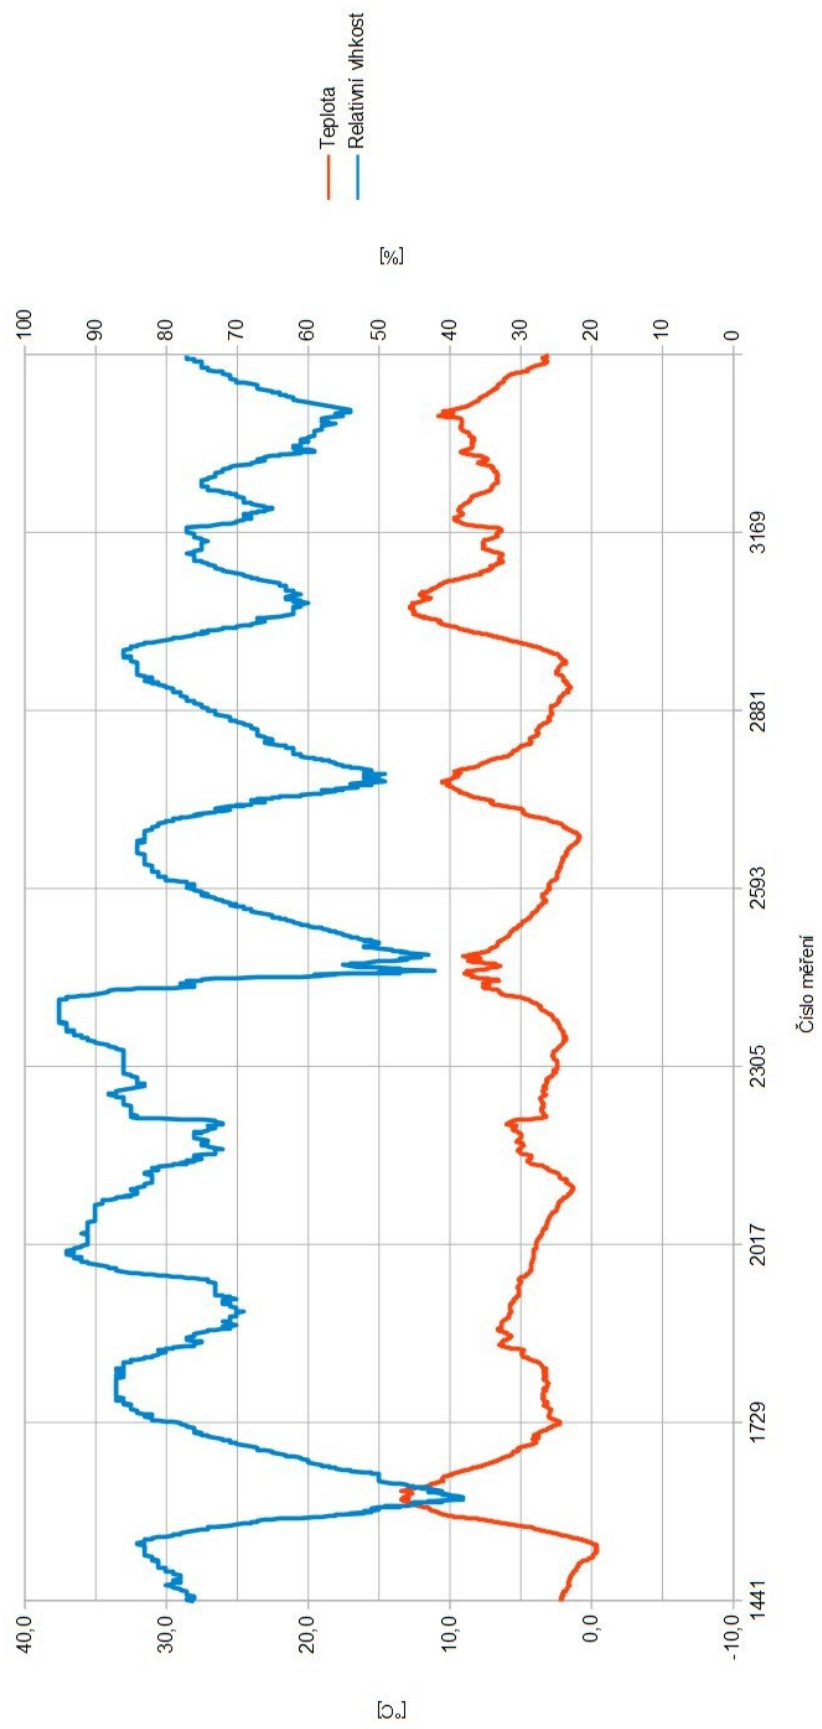

PŘÍLOHA C

Výstupy dlouhodobého sledování vnitřního klimatu

Internal Sensor

Obývací pokoj + kk - Týden 4 - 13.3. - 19.3.

215B

Půda - nevytápěný prostor - Týden 2 - 27.2. - 5.3.

215B

Půda - nevytápěný prostor - Týden 4 - 13.3. - 19.3.

25AD

Dětský pokoj - Týden 2 - 27.2. - 5.3.

25AD

Dětský pokoj - Týden 4 - 13.3. - 19.3.

11FD

Pracovna - Týden 2 - 27.2. - 5.3.

11FD

Pracovna - Týden 4 - 13.3. - 19.3.

6375

Ložnice - Týden 2 - 27.2. - 5.3.

6375

Ložnice - Týden 4 - 13.3. - 19.3.

517F

Exteriér - Týden 2 - 27.2. - 5.3.

517F

Exteriér - Týden 4 - 13.3. - 19.3.

2174

Koupelna - Týden 2 - 27.2. - 5.3.

2174

Koupelna - Týden 4 - 13.3. - 19.3.

Porovnání exteriéru a obývacího pokoje + kk

Porovnání exteriéru a půdy

Porovnání exteriéru a dětského pokoje

Porovnání exteriéru a pracovny