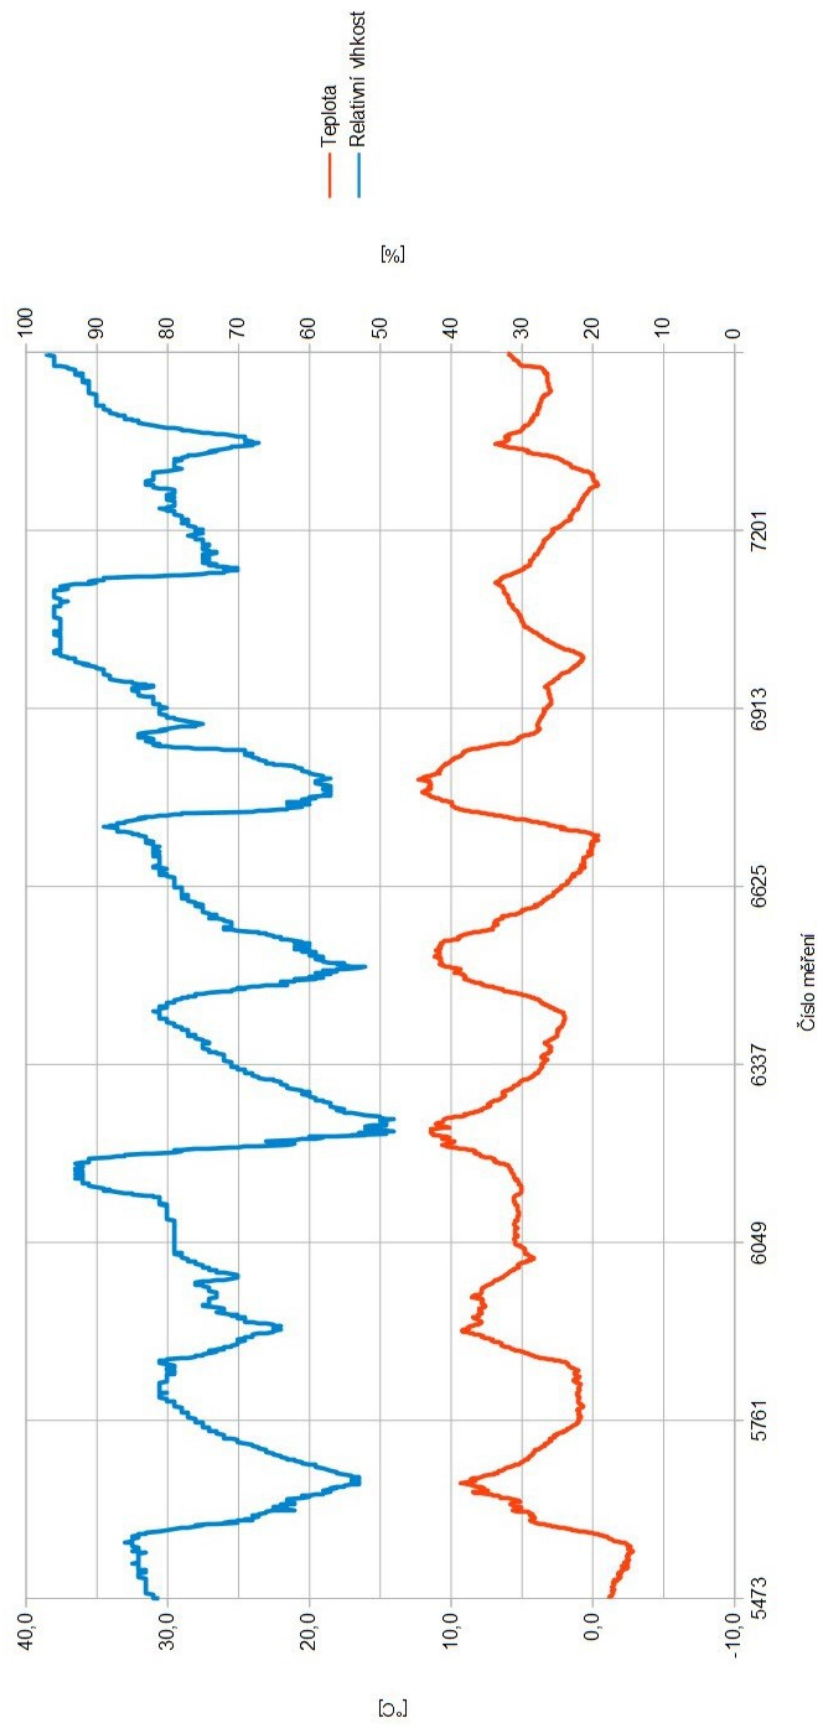

PŘÍLOHA C

Výstupy dlouhodobého sledování vnitřního klimatu

Internal Sensor

Obývací pokoj + kk - Týden 4 - 13.3. - 19.3.

215B

Půda - nevytápěný prostor - Týden 2 - 27.2. - 5.3.

215B

Půda - nevytápěný prostor - Týden 4 - 13.3. - 19.3.

25AD

Dětský pokoj - Týden 2 - 27.2. - 5.3.

25AD

Dětský pokoj - Týden 4 - 13.3. - 19.3.

11FD

Pracovna - Týden 2 - 27.2. - 5.3.

11FD

Pracovna - Týden 4 - 13.3. - 19.3.

6375

Ložnice - Týden 2 - 27.2. - 5.3.

6375

Ložnice - Týden 4 - 13.3. - 19.3.

517F

Exteriér - Týden 2 - 27.2. - 5.3.

517F

Exteriér - Týden 4 - 13.3. - 19.3.

2174

Koupelna - Týden 2 - 27.2. - 5.3.

2174

Koupelna - Týden 4 - 13.3. - 19.3.

Porovnání exteriéru a obývacího pokoje + kk

Porovnání exteriéru a půdy

Porovnání exteriéru a dětského pokoje

Porovnání exteriéru a pracovny